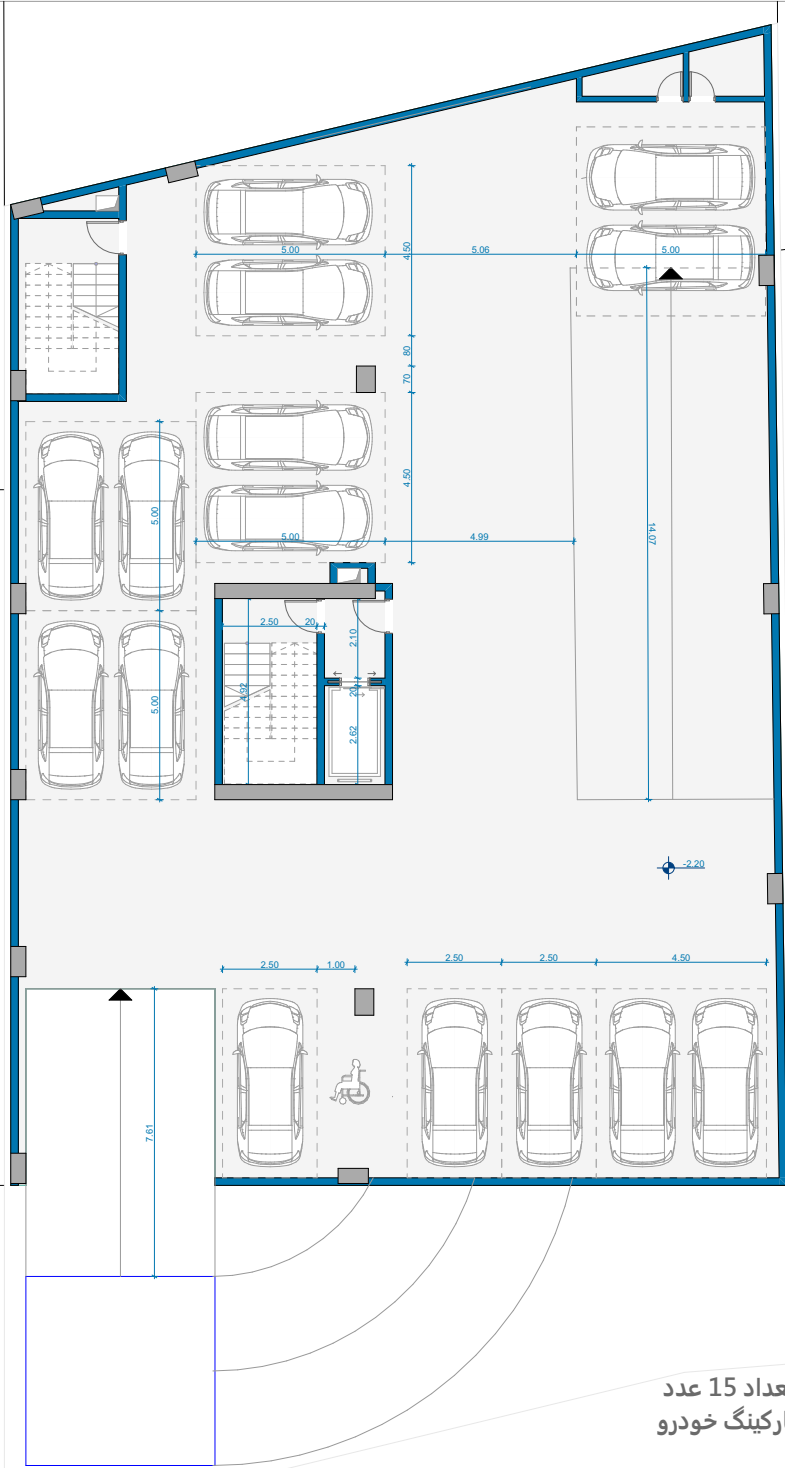

مساحت کل 462.2 مترمربع

تعداد 15 عدد
پارکینگ خودرو