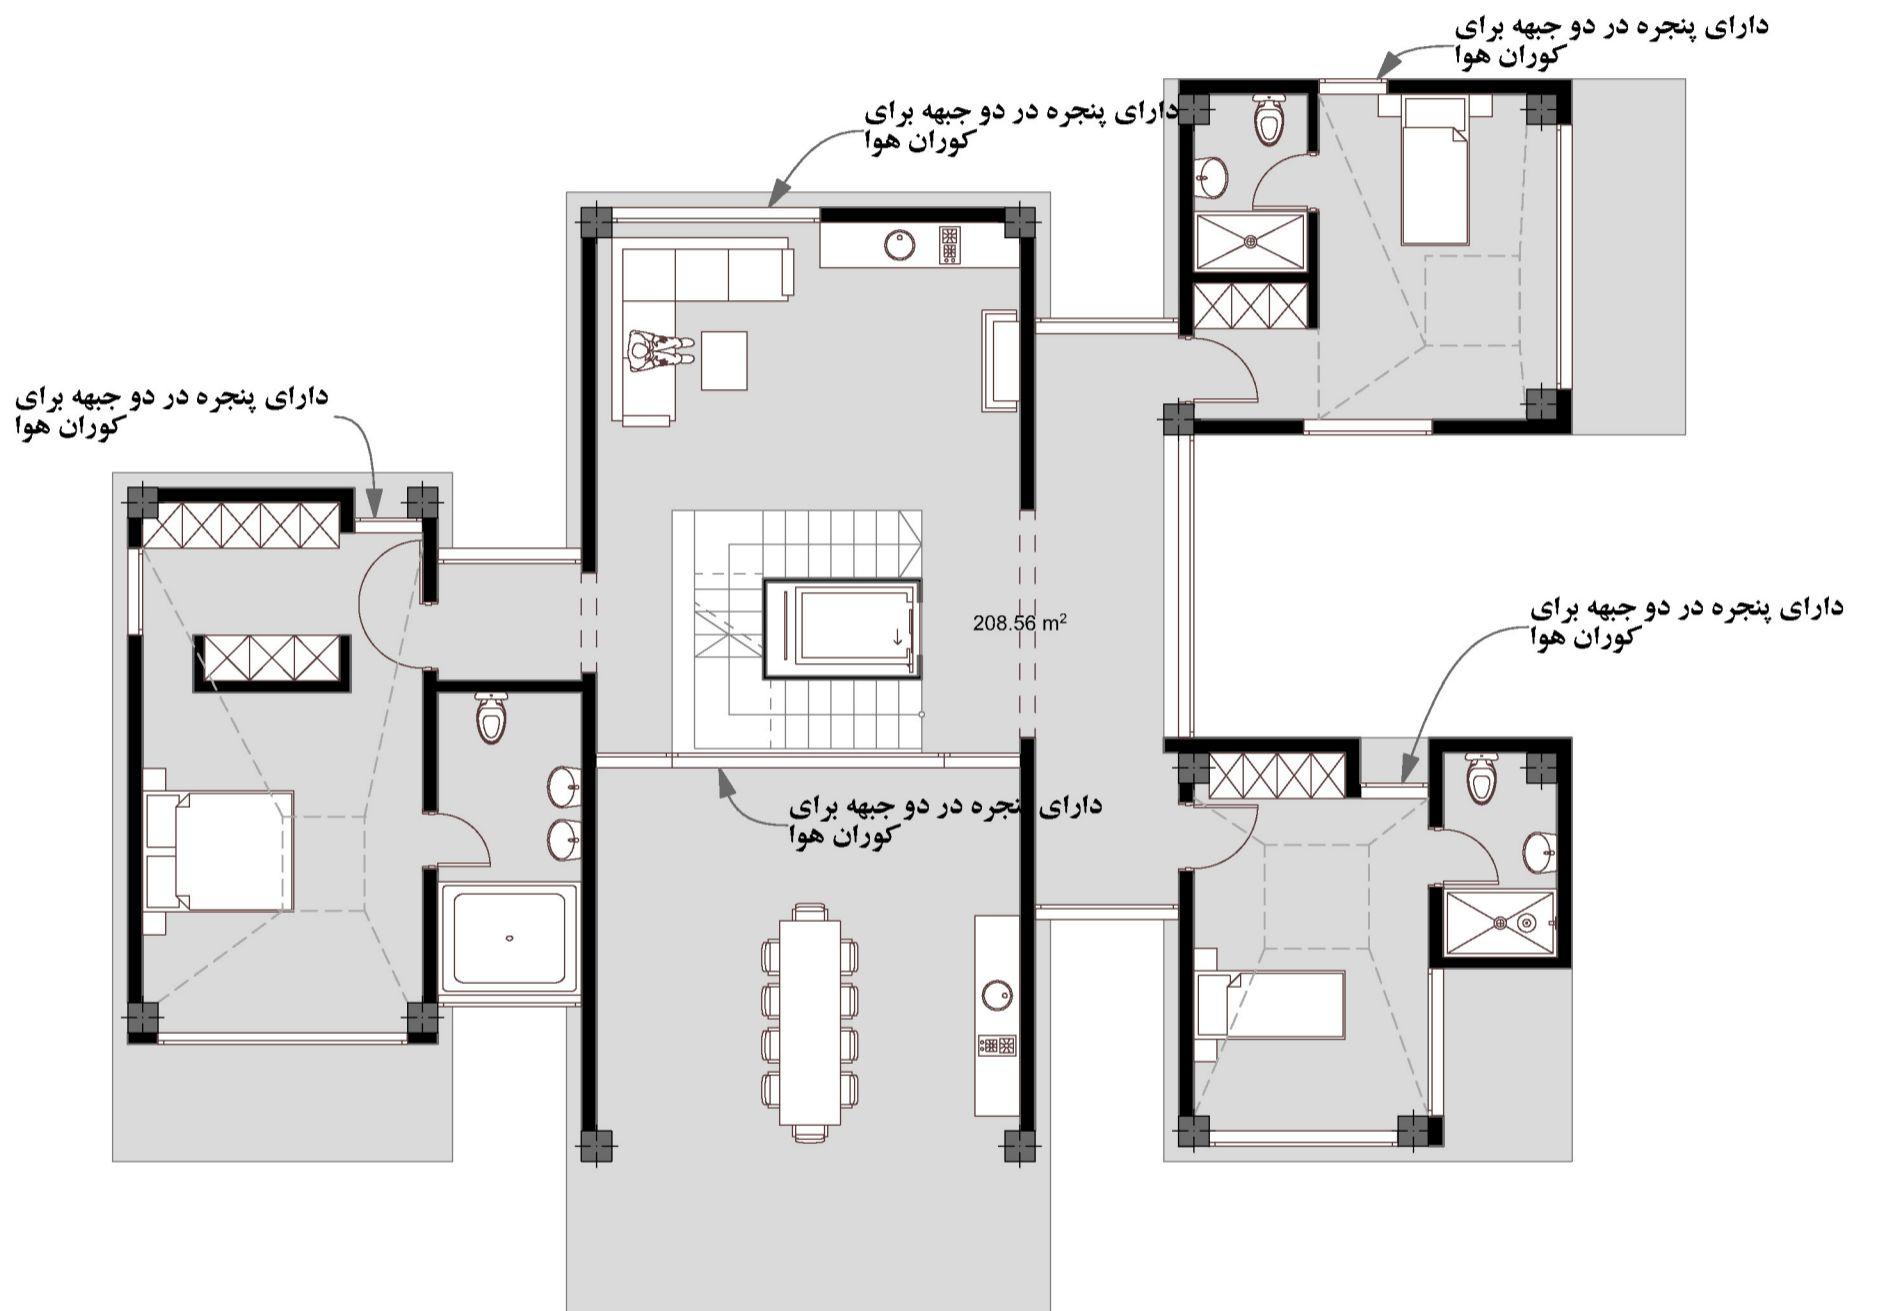

پنجره در دو جبهه برای کوران هوا

پنجره در دو جبهه برای کوران هوا

دارای پنجره در دو جبهه برای کوران هوا

دارای پنجره در دو جبهه برای کوران هوا

رختن

نشیمن آتشگاه

فضای بازی

40 m²

6.72 m²

219.26 m²

پلان طبقه همکف

پلان طبقه اول

اتاق شیروانی

پیشنهاد

کاربردی :

رصدخانه یا

پنجره سقفی

خالی نگه داشتن آکس میانی برای دید منظر
- استفاده از الگوی طراحی کاسه ای که در واقع هر چه به کناره
ها نزدیک می شویم کاربری های مرتفع تر قرار میگیرند

طول و استخر ماهی و بخش خدمات به دلیل بوی
نامناسب در قسمت دورتر سایت قرار گرفته است