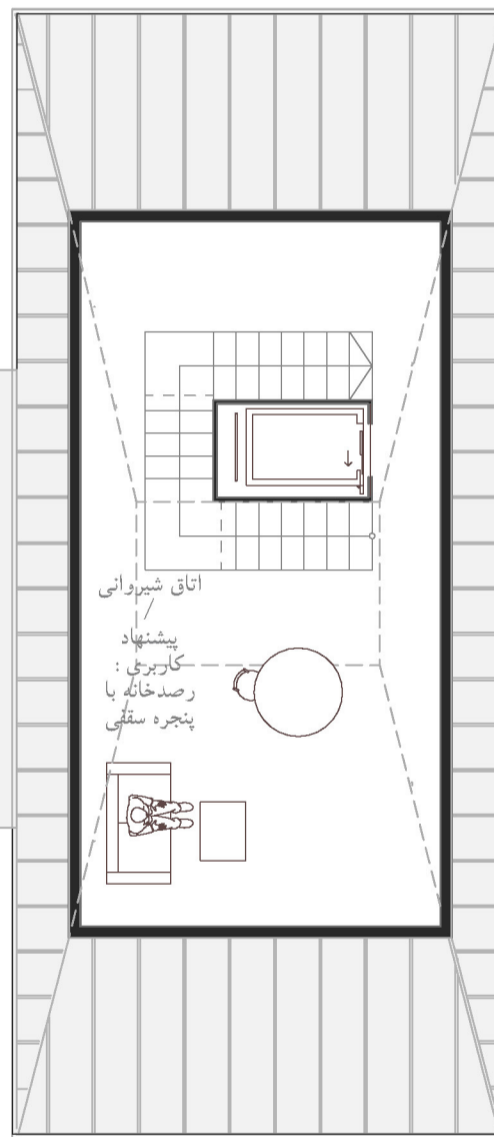

پنجره در دو جبهه برای کوران هوا

پنجره در دو جبهه برای کوران هوا

دارای پنجره در دو جبهه برای کوران هوا

دارای پنجره در دو جبهه برای کوران هوا

رختن

نشیمن آتشگاه

فضای بازی

40 m²

6.72 m²

219.26 m²

پلان طبقه همکف

پلان طبقه اول

اتاق شیروانی

پیشنهاد

کاربردی :

رصدخانه یا

پنجره سقفی

خالی نگه داشتن آکس میانی برای دید منظر
- استفاده از الگوی طراحی کاسه ای که در واقع هر چه به کناره
ها نزدیک می شویم کاربری های مرتفع تر قرار میگیرند

طول و استخر ماهی و بخش خدمات به دلیل بوی
نامناسب در قسمت دورتر سایت قرار گرفته است