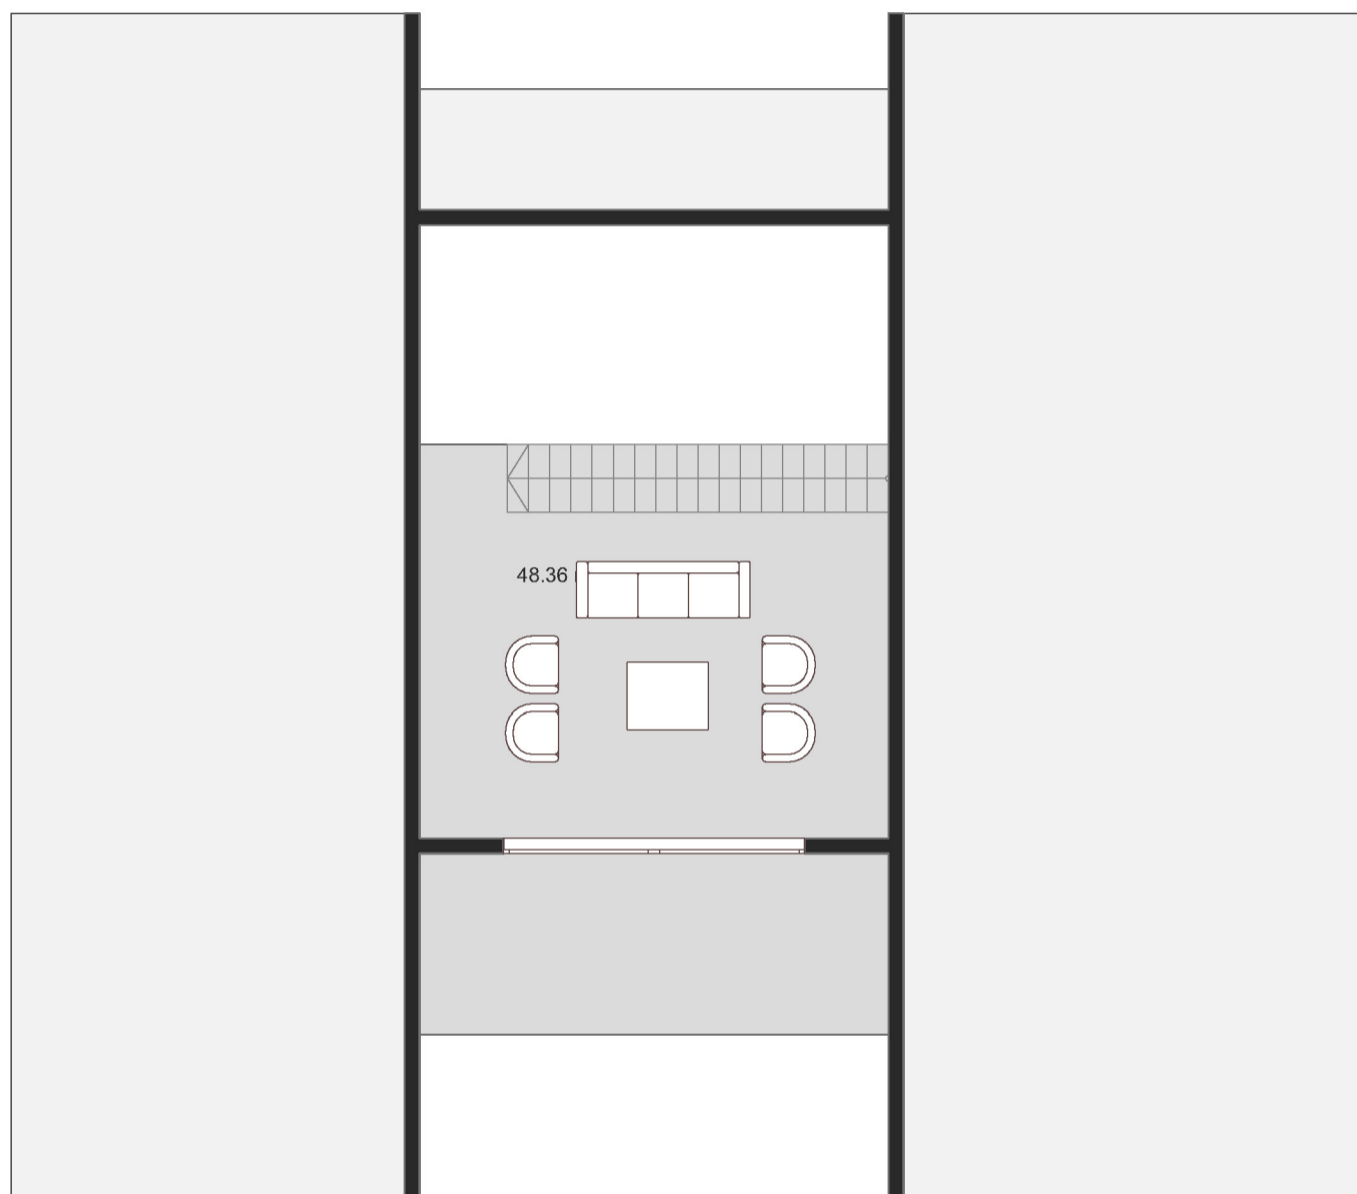

پلان طبقه اول

اتاق زیرشیرونی

خالی نگه داشتن آکس میانی برای دید منظر
 -استفاده از الگوی طراحی کاسه ای که در واقع هر چه به کناره
 ها نزدیک می شویم کاربری های مرتفع تر قرار میگیرند

طویل و استخر ماهی و بخش خدمات به دلیل بوی
 نامناسب در قسمت دورتر سایت قرار گرفته است