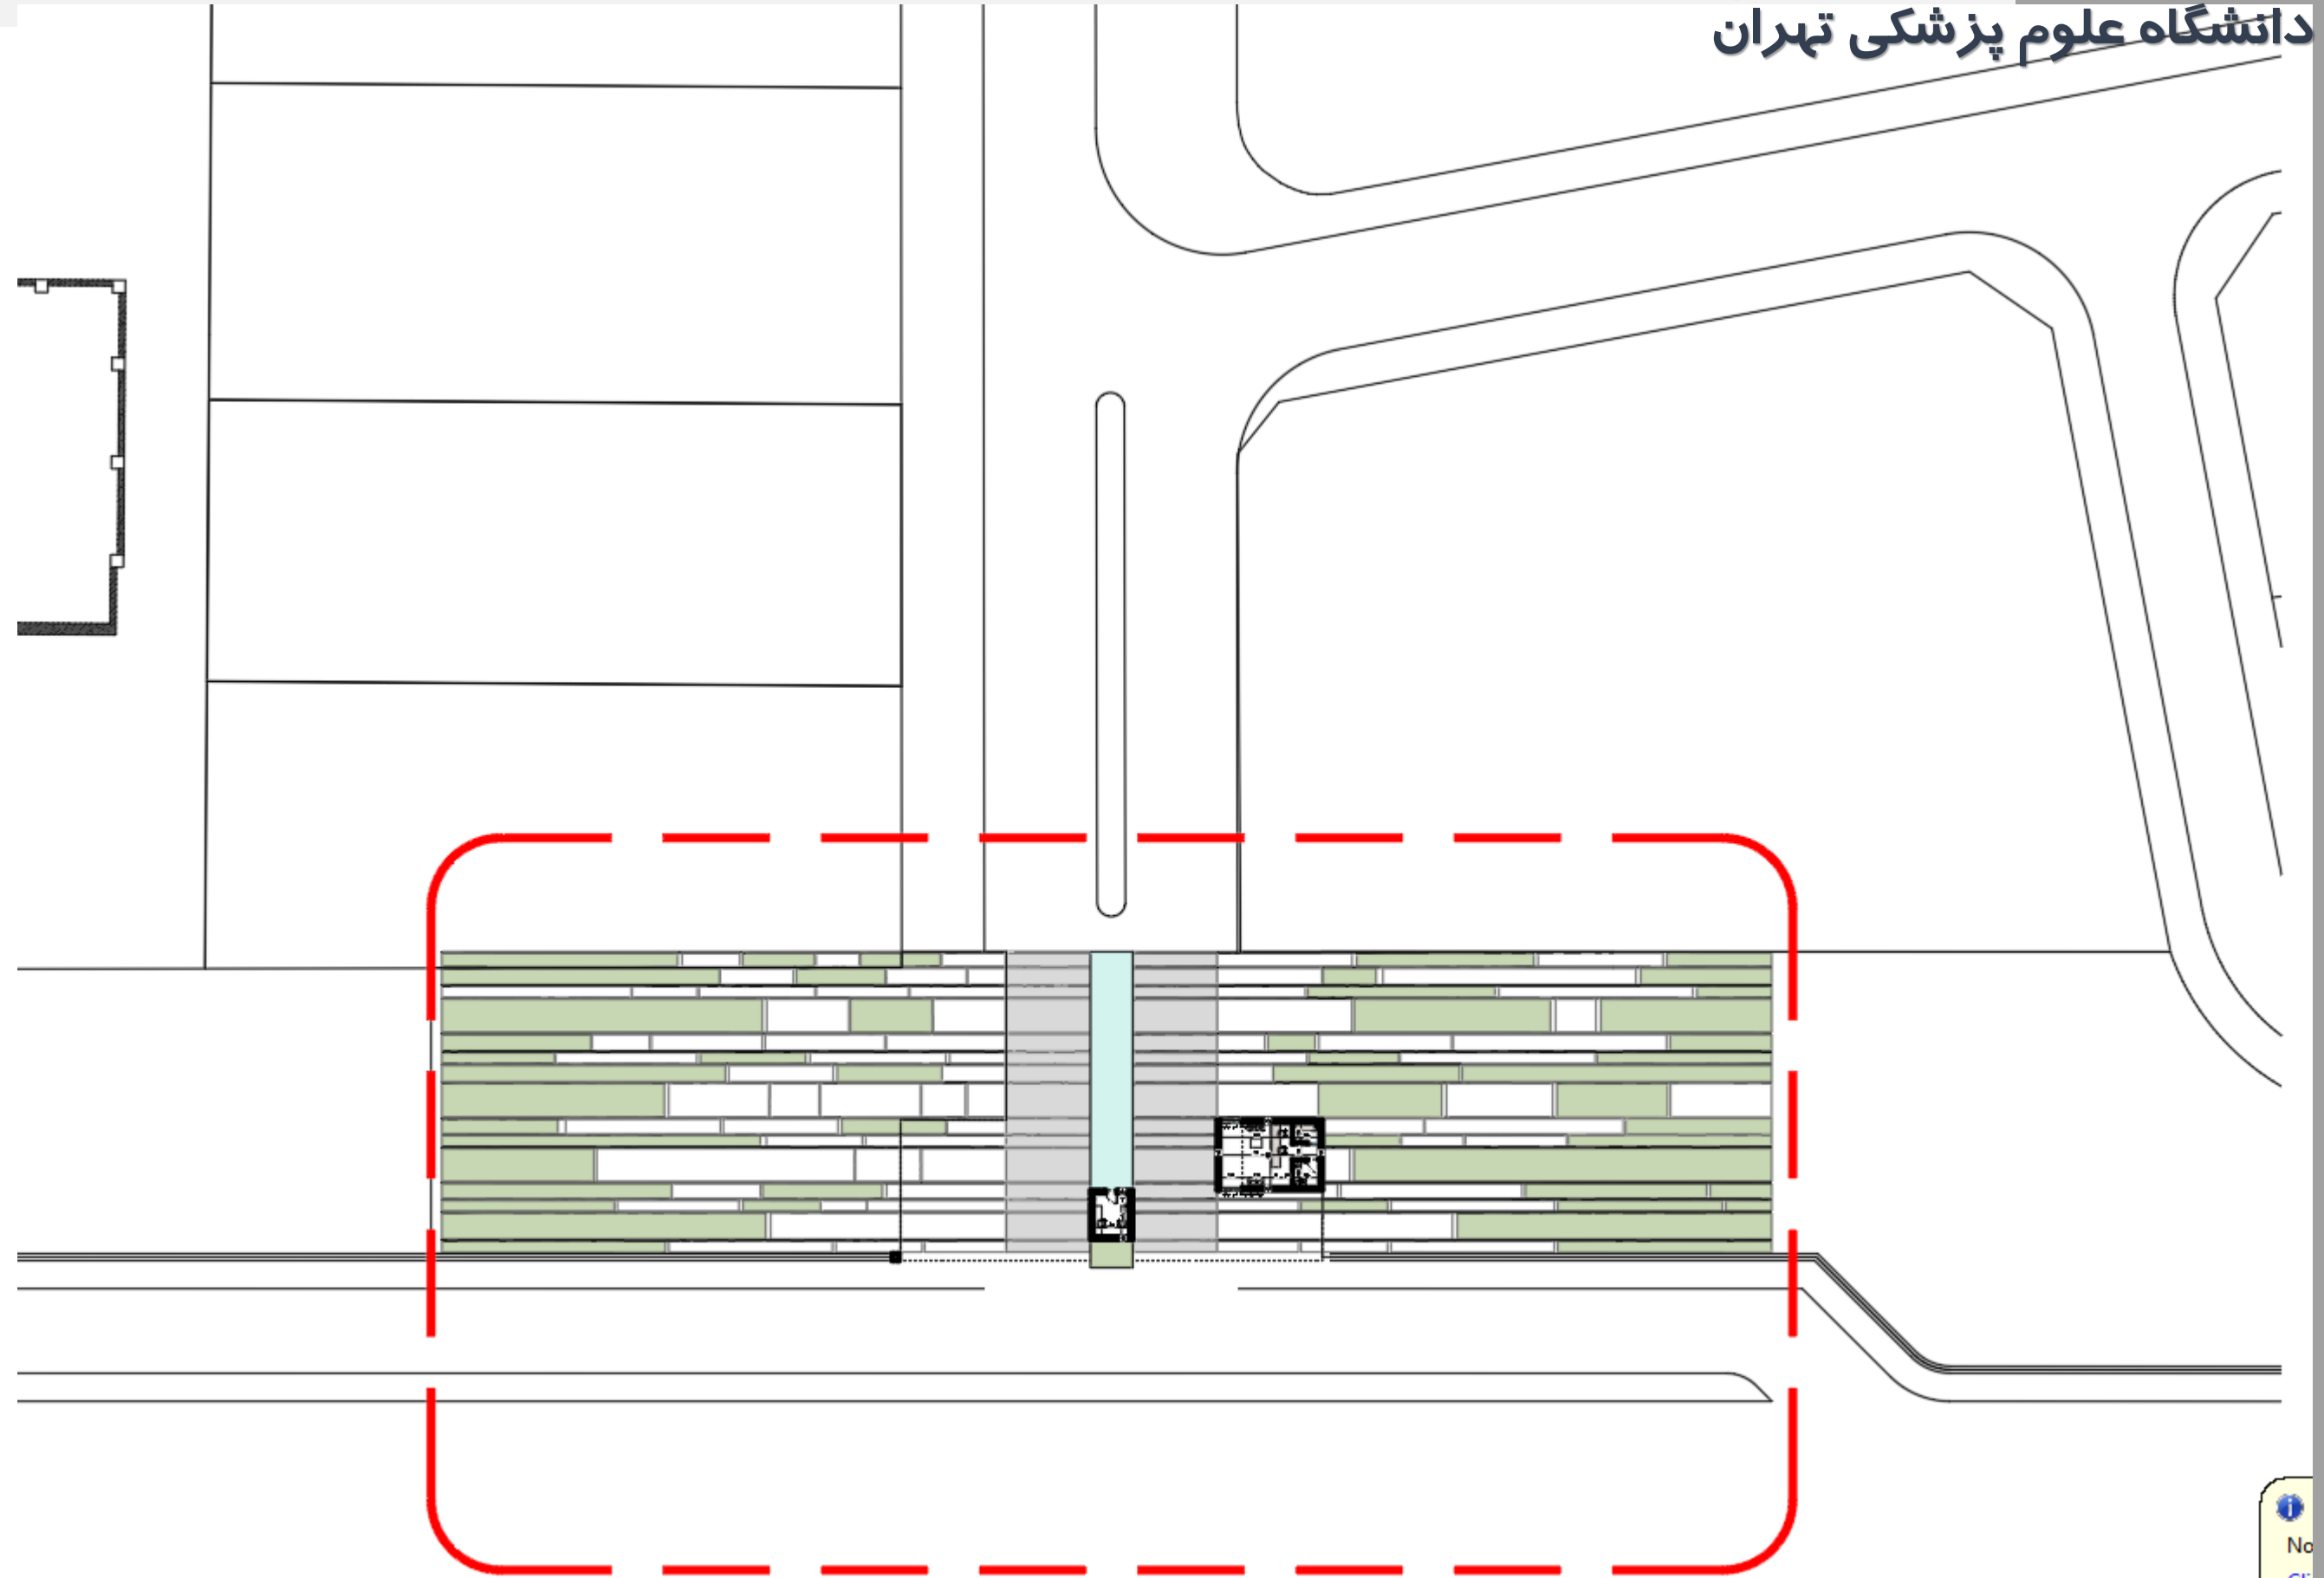

# طراحی سردرب پارک علم و فناوری سلامت دانشگاه علوم پزشکی تهران

نمای ورودی

# طراحی سردرب پارک علم و فناوری سلامت دانشگاه علوم پزشکی تهران

# پلان‌های فاز ۱

سایت پلان

پلان نگهبانی