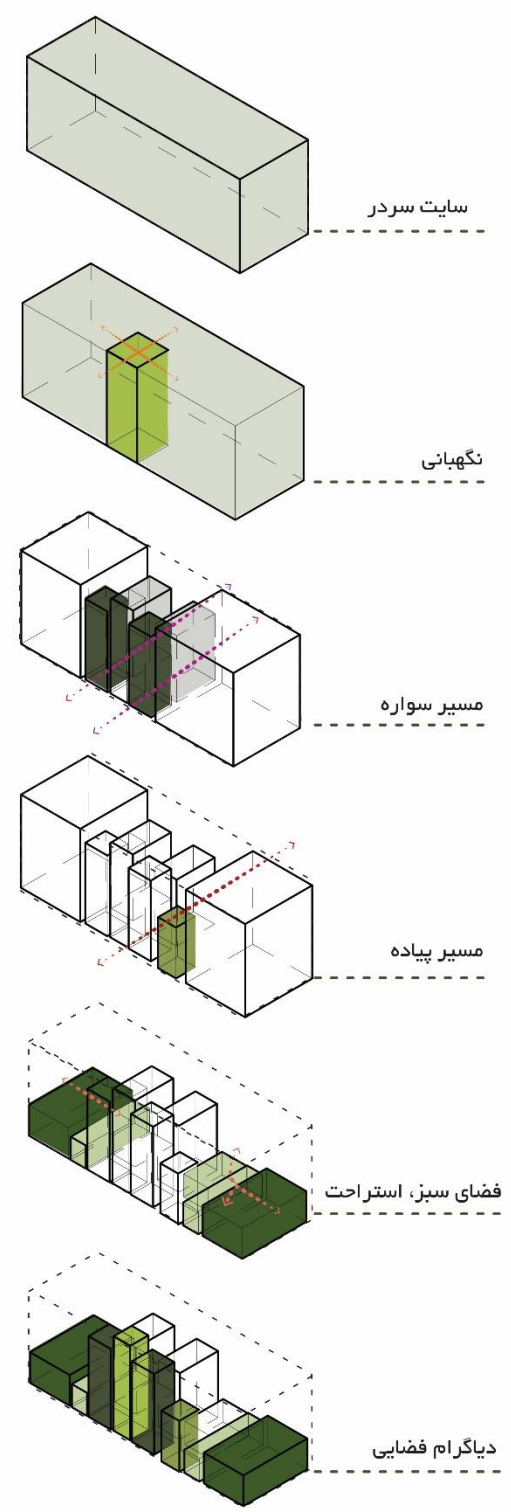

# طراحی سردرب پارک علم و فناوری سلامت دانشگاه علوم پزشکی تهران

---

- طراحی و ارائه نما و حجم معماری
- ارائه ایدوگرام های کانسپت طراحی
- پلانهای فاز ۱

# ارائه ایدئوگرام های کانسپت طراحی

سایت سردر

نگهبانی

مسیر سواره

مسیر پیاده

فضای سبز، استراحت

دیگرام فضایی

مسیر سواره

# طراحی سردرب پارک علم و فناوری سلامت دانشگاه علوم پزشکی تهران

نمای ورودی

طراحی سردرب پارک علم و فناوری سلامت  
دانشگاه علوم پزشکی تهران

نمای ورودی

طراحی سردرب پارک علم و فناوری سلامت  
دانشگاه علوم پزشکی تهران

# طراحی سردرب پارک علم و فناوری سلامت دانشگاه علوم پزشکی تهران

نمای ورودی