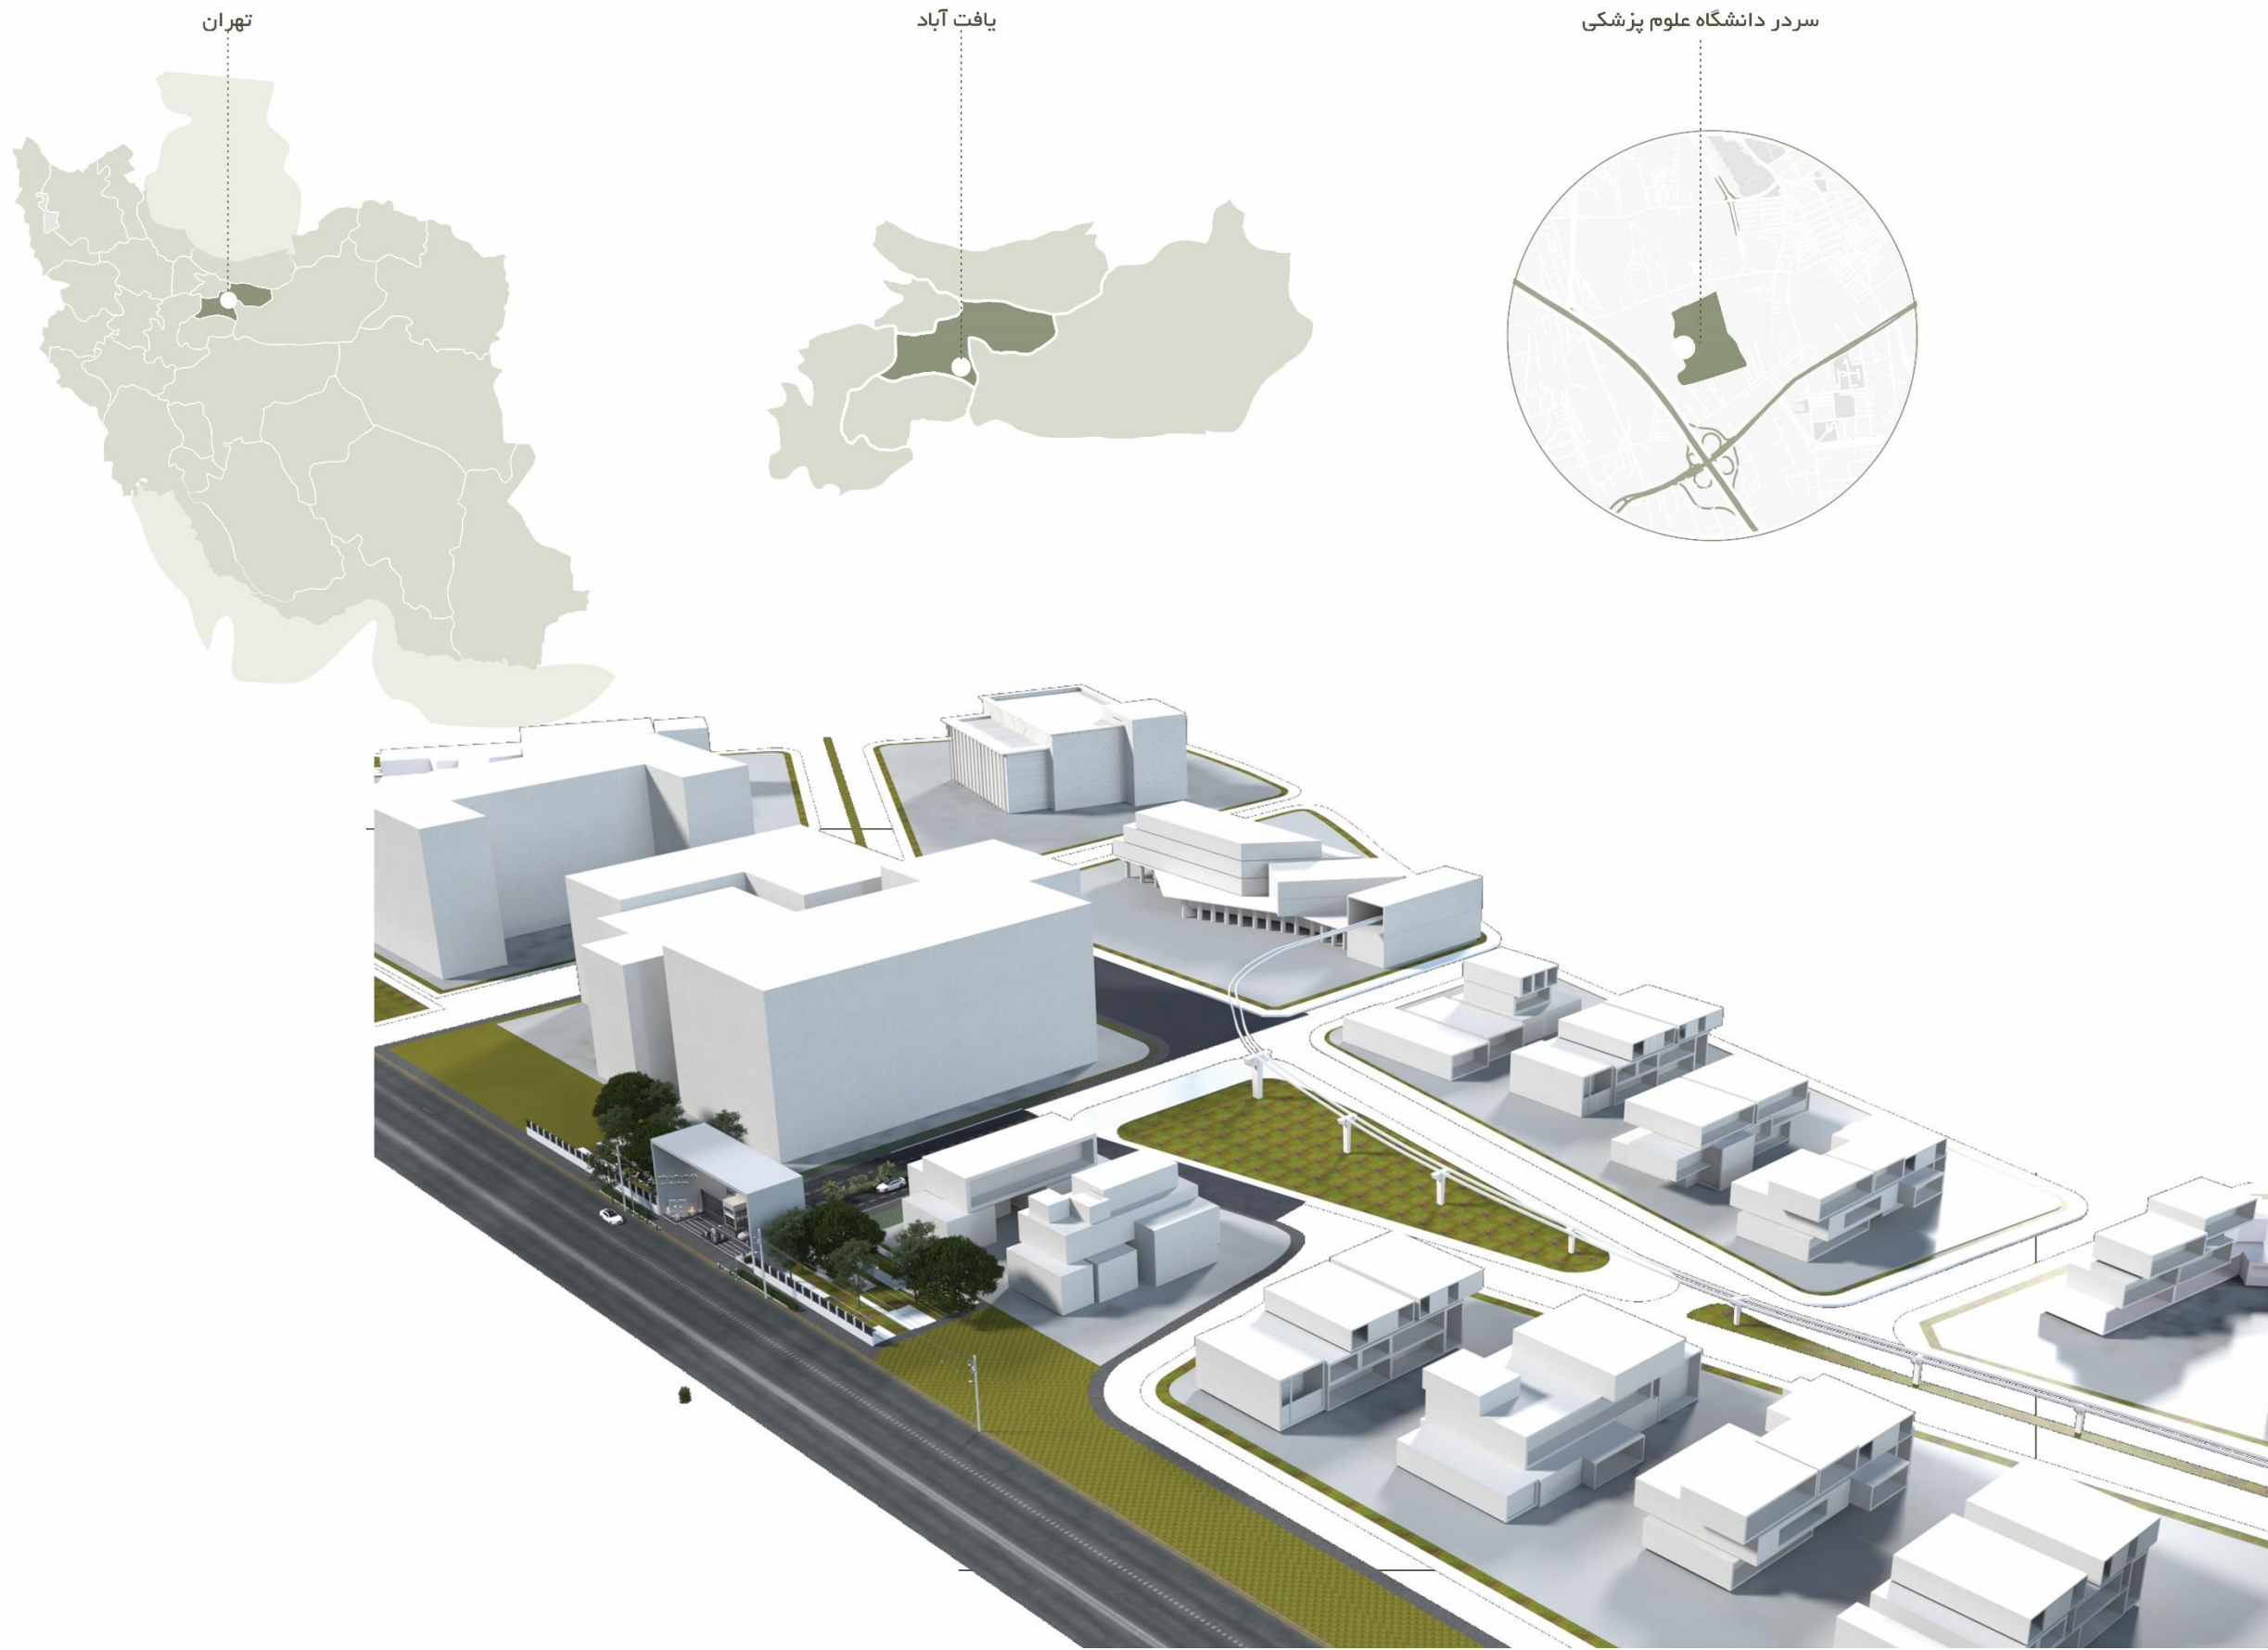

# طراحی سردرب پارک علم و فناوری سلامت دانشگاه علوم پزشکی تهران

---

- طراحی و ارائه نما و حجم معماری
- ارائه ایدوگرام های کانسپت طراحی
- پلانهای فاز ۱

# ارائه ایدئوگرام های کانسپت طراحی

سایت سردر

نگهبانی

مسیر سواره

مسیر پیاده

فضای سبز، استراحت

دیگرام فضایی

مسیر سواره

# طراحی سردرب پارک علم و فناوری سلامت دانشگاه علوم پزشکی تهران

نمای ورودی

طراحی سردرب پارک علم و فناوری سلامت  
دانشگاه علوم پزشکی تهران

نمای ورودی

طراحی سردرب پارک علم و فناوری سلامت  
دانشگاه علوم پزشکی تهران

# طراحی سردرب پارک علم و فناوری سلامت دانشگاه علوم پزشکی تهران