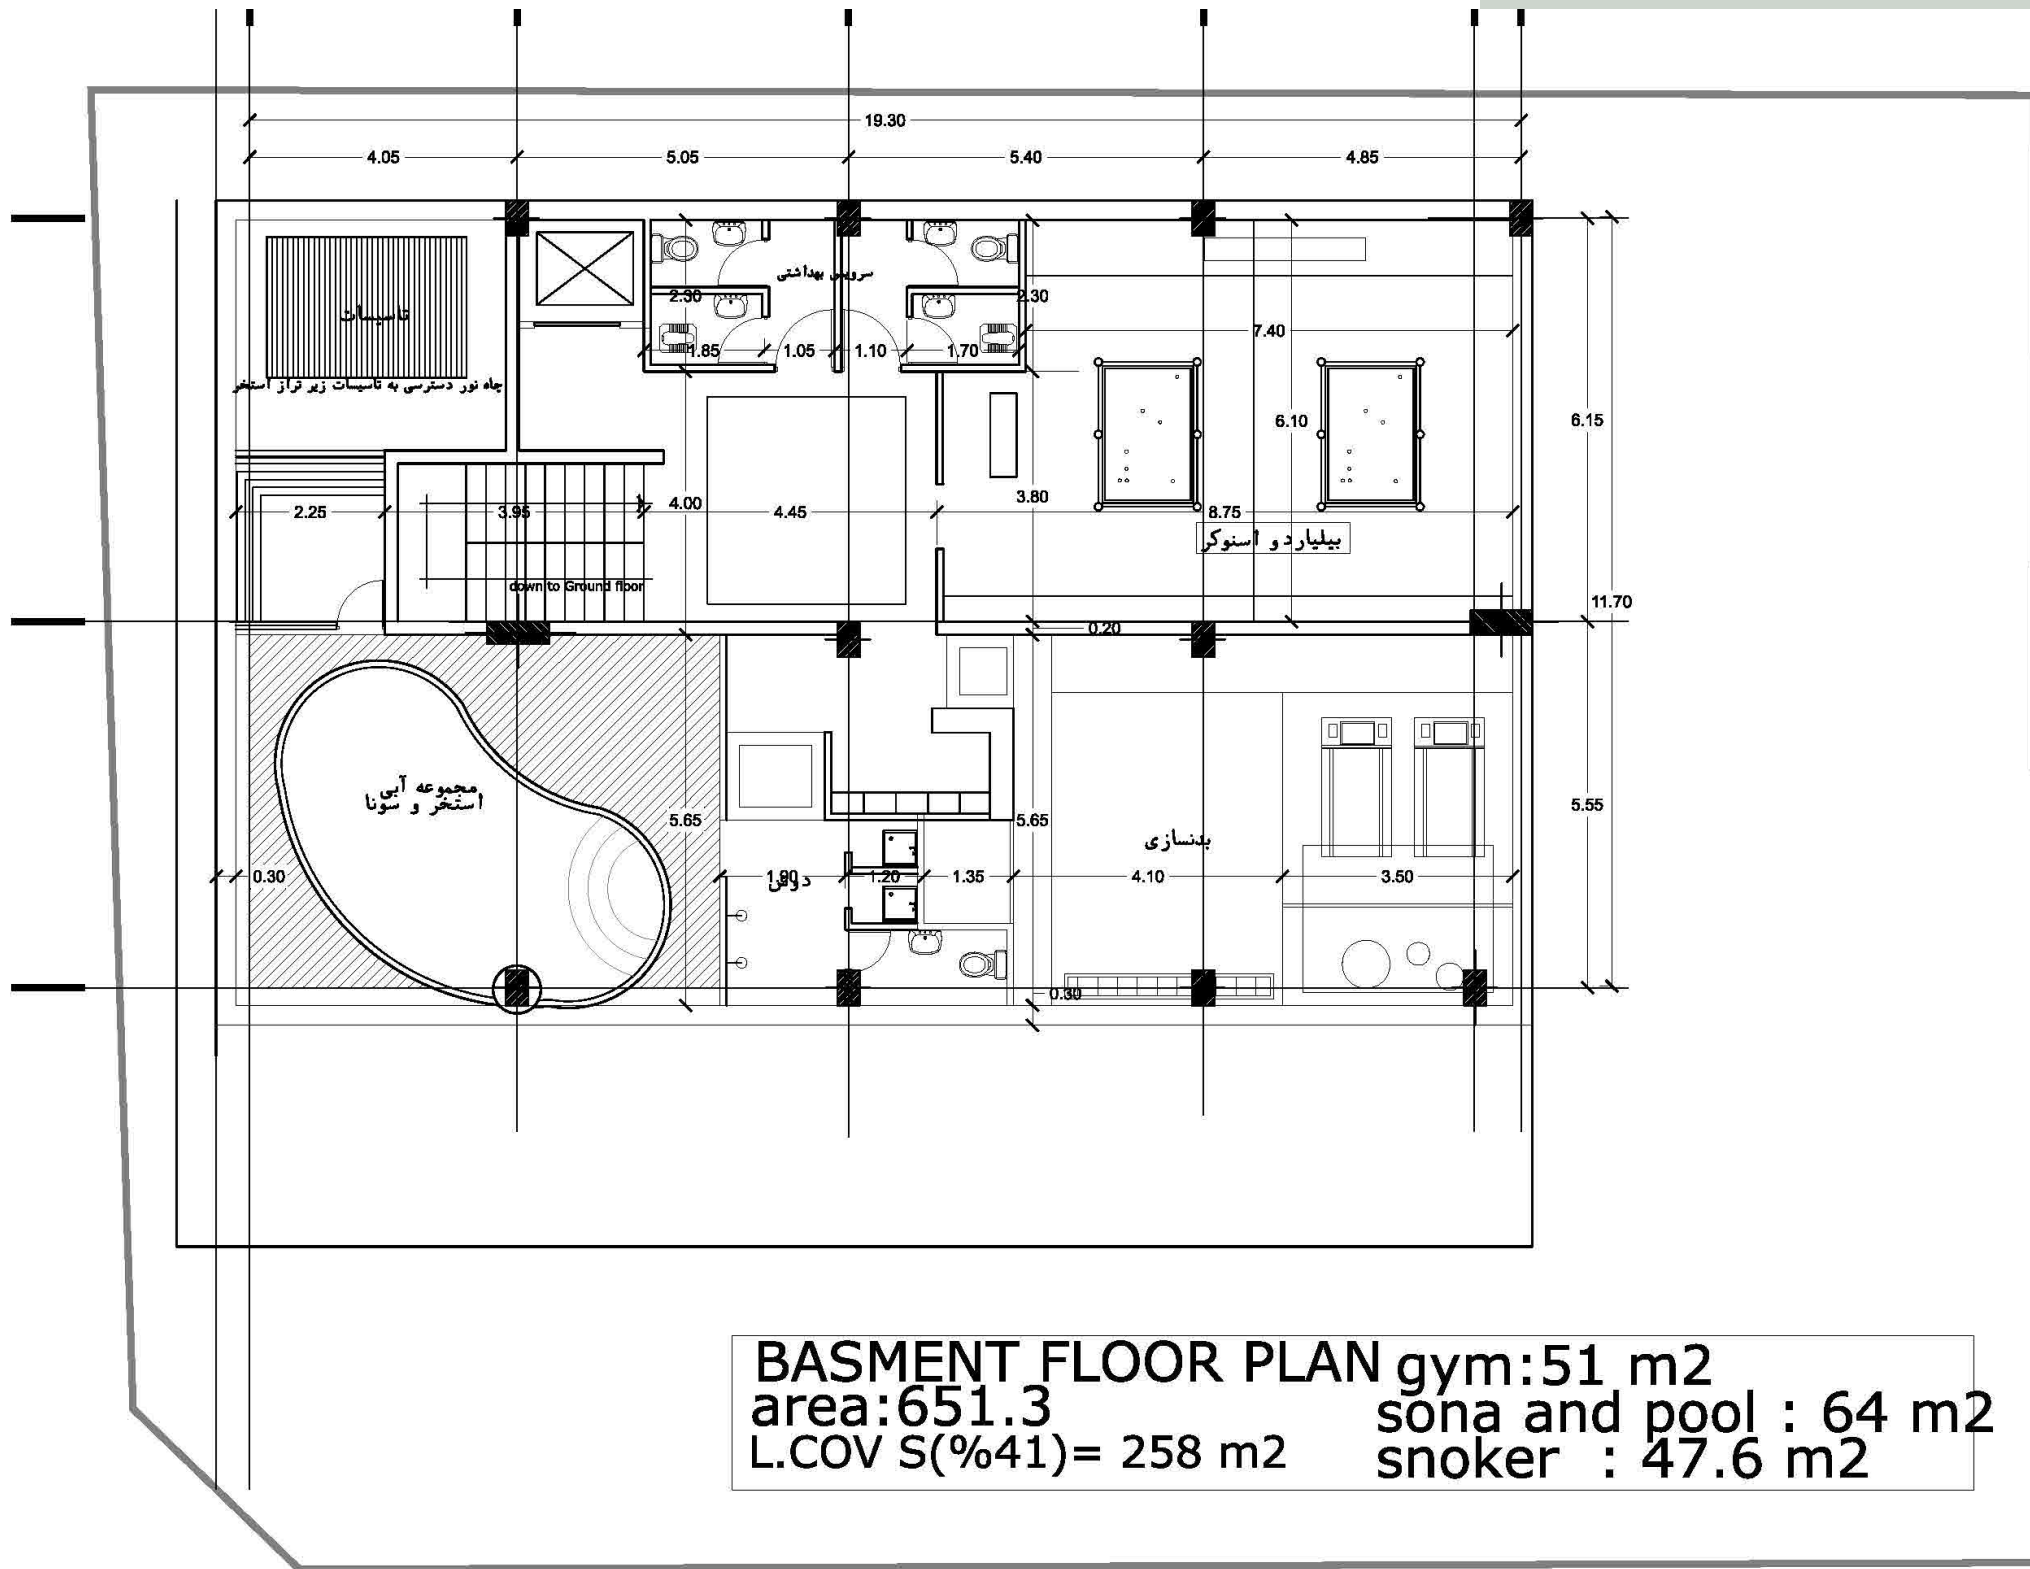

1ST FLOOR PLAN balcony:93 m2
 area:651.3
 L.COV S(%39)= 251 m2

دهكده ويلايى تنيا

دهكده ويلايى تنيا

دهكده ويلايى تنيا

دهكده ويلايى تنيا

دهكده ويلايى تنيا

دهكده ويلايى تنيا

دهكده ويلايى تنيا