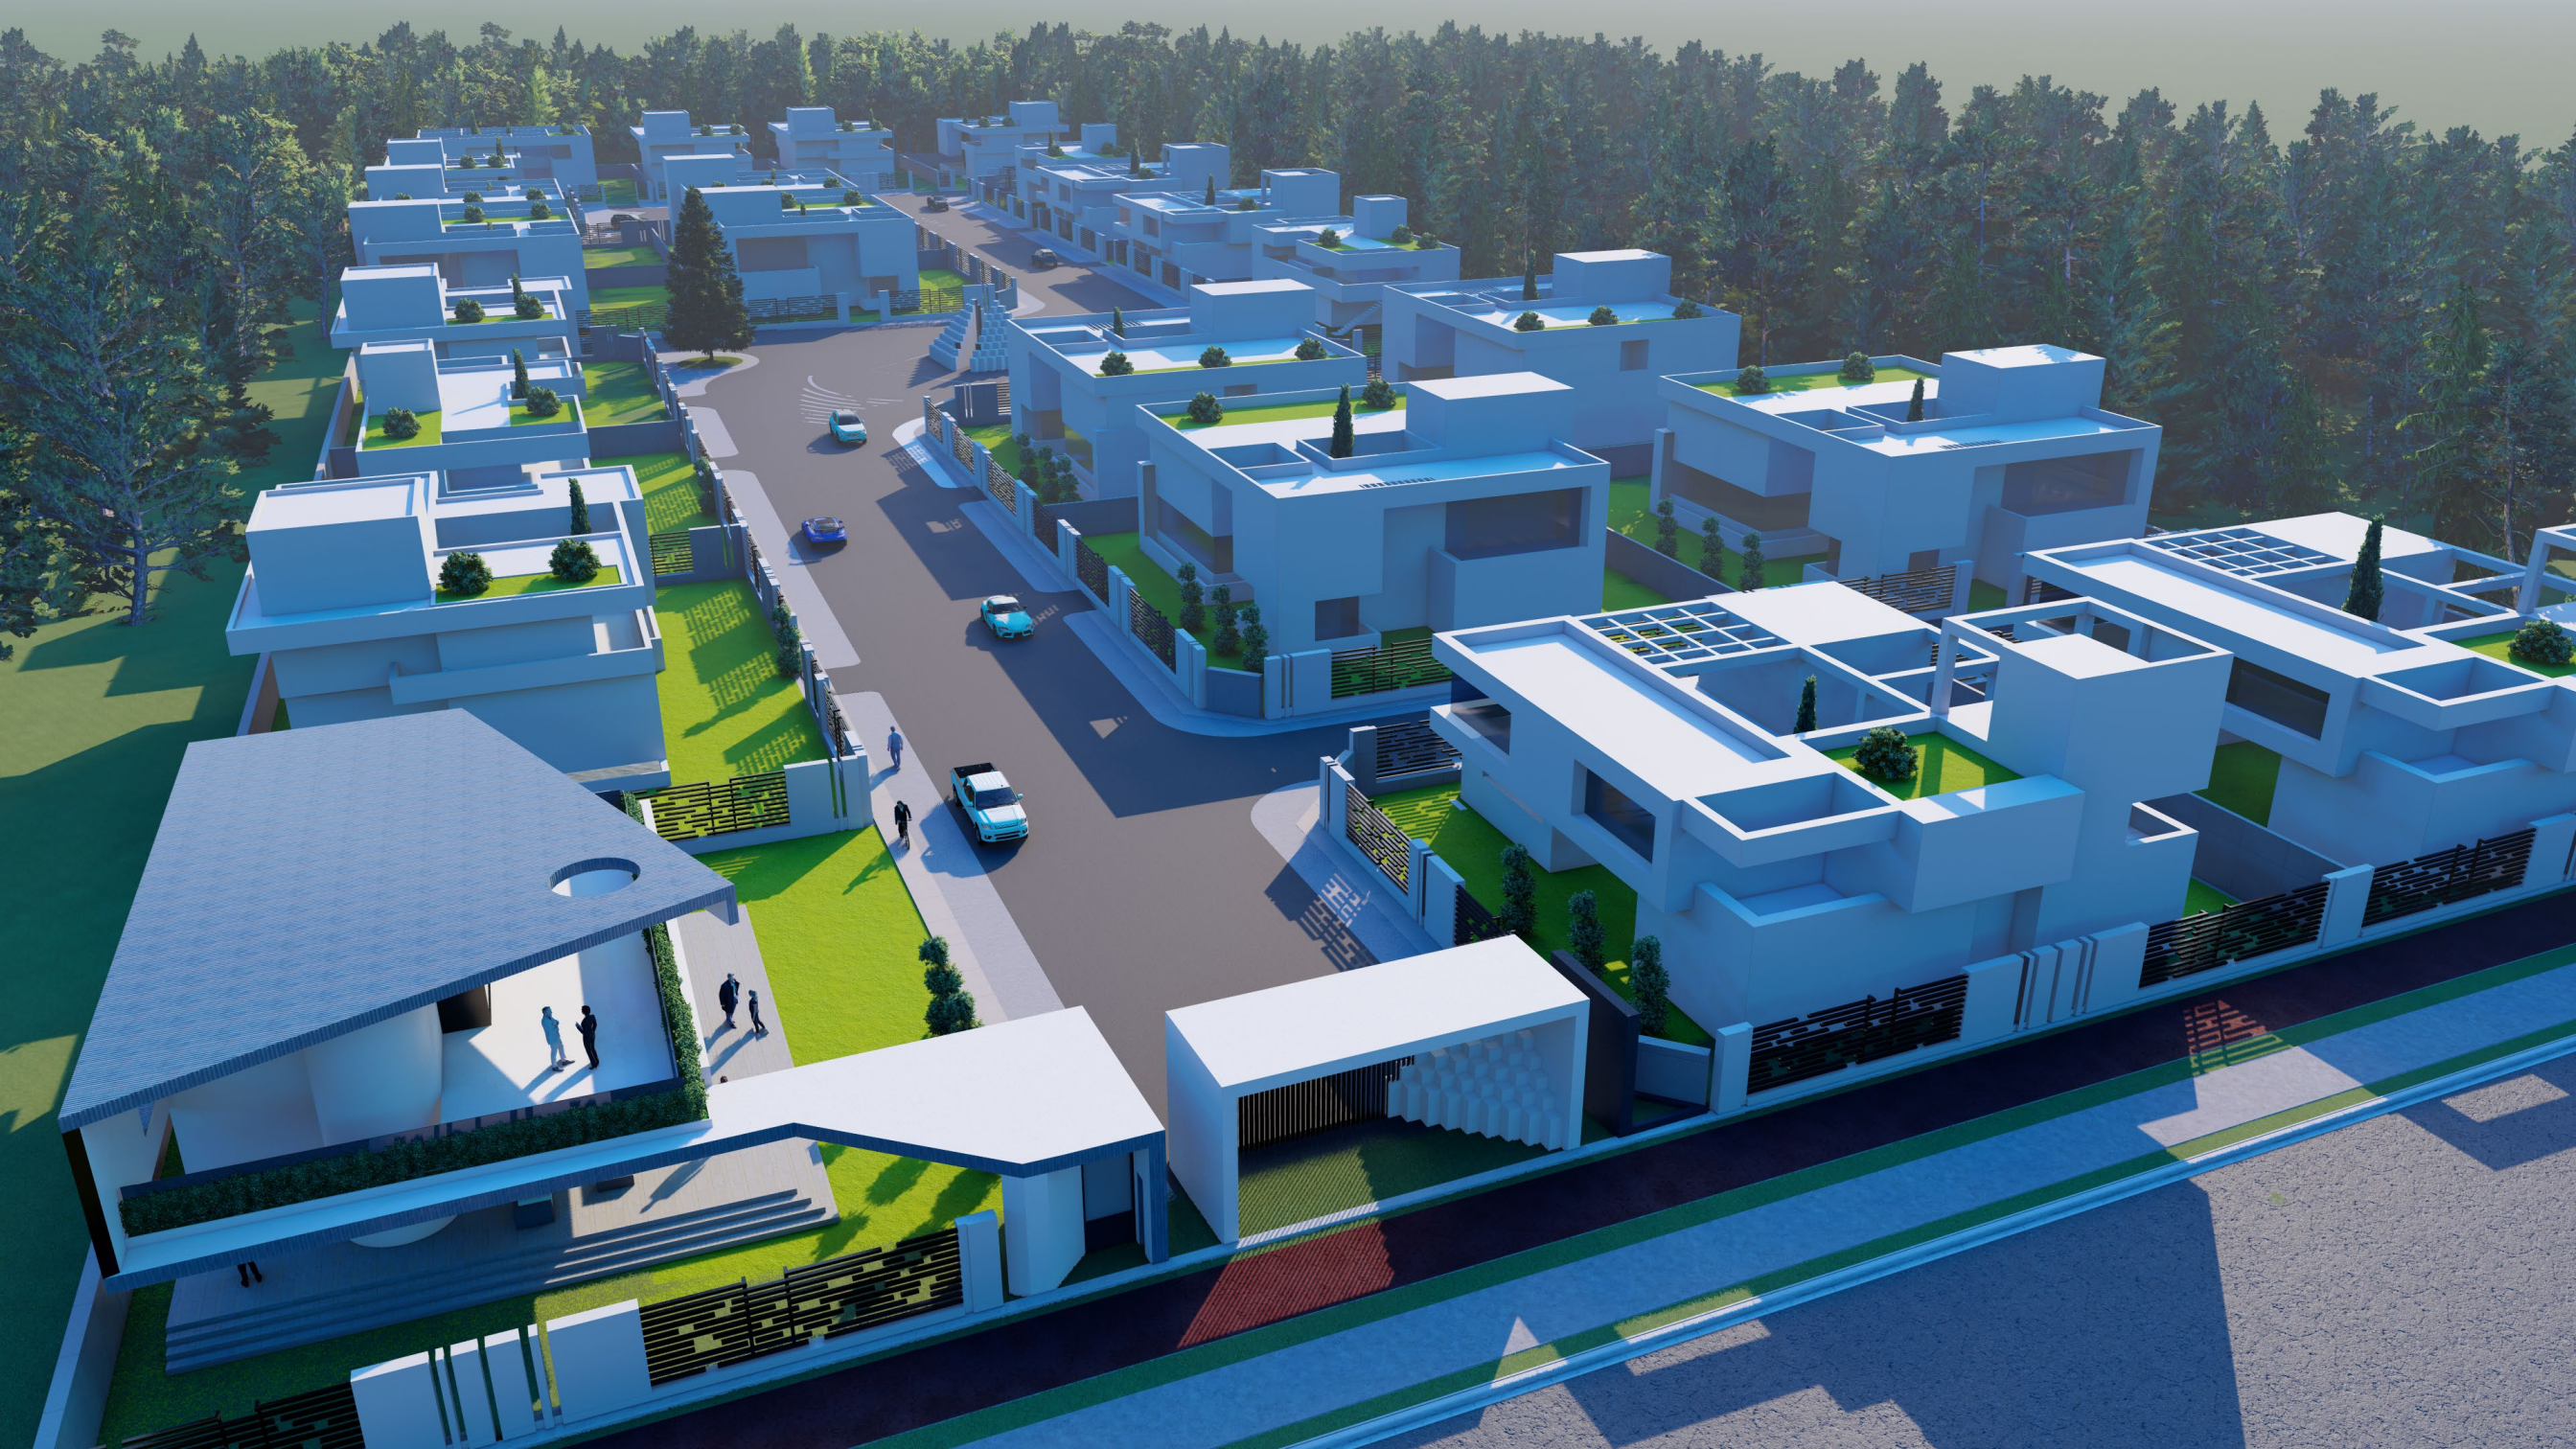

1ST FLOOR PLAN balcony:93 m2
 area:651.3
 L.COV S(%39)= 251 m2

دهكده ويلايى تنيا

دهكده ويلايى تنيا

دهكده ويلايى تنيا

دهكده ويلايى تنيا

دهكده ويلايى تنيا

دهكده ويلايى تنيا

دهكده ويلايى تنيا

دهكده ويلايى تنيا

دهكده ويلايى تنيا

دهكده ويلاي تنيا