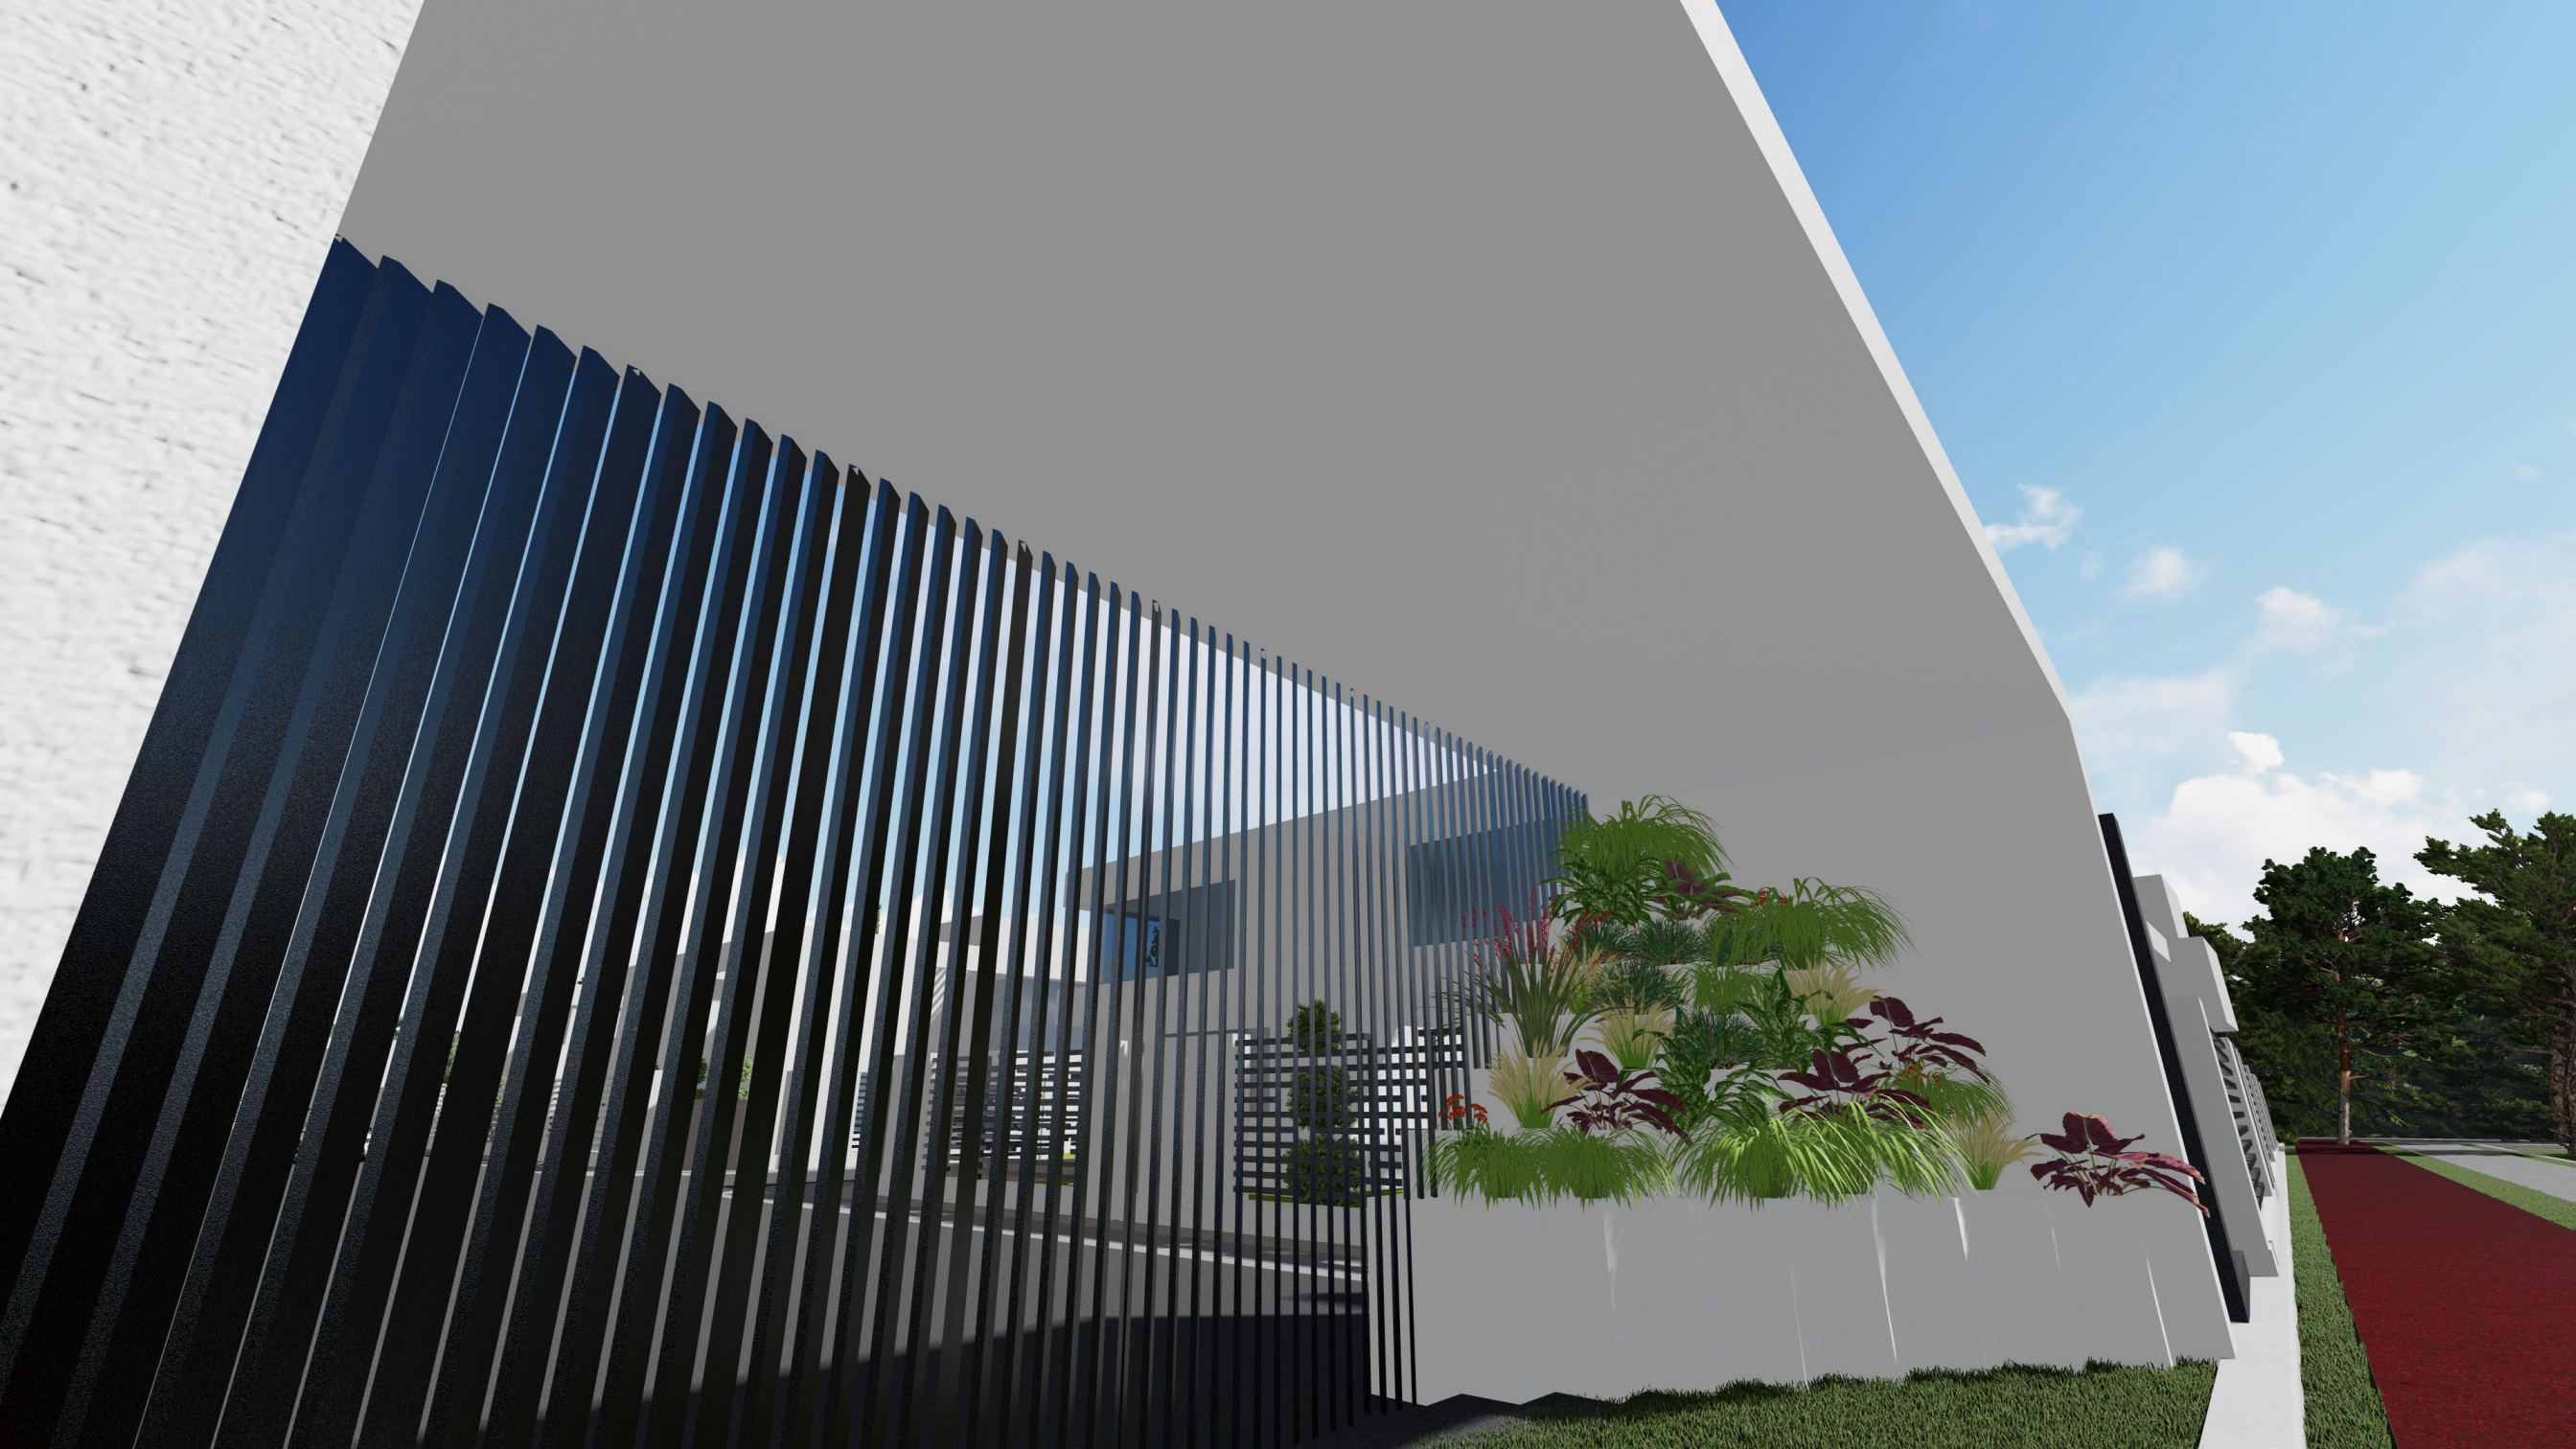

1ST FLOOR PLAN balcony:93 m2
 area:651.3
 L.COV S(%39)= 251 m2

دهكده ويلايى تنيا

دهكده ويلايى تنيا

دهكده ويلايى تنيا

دهكده ويلايى تنيا

دهكده ويلايى تنيا

دهكده ويلايى تنيا

دهكده ويلايى تنيا