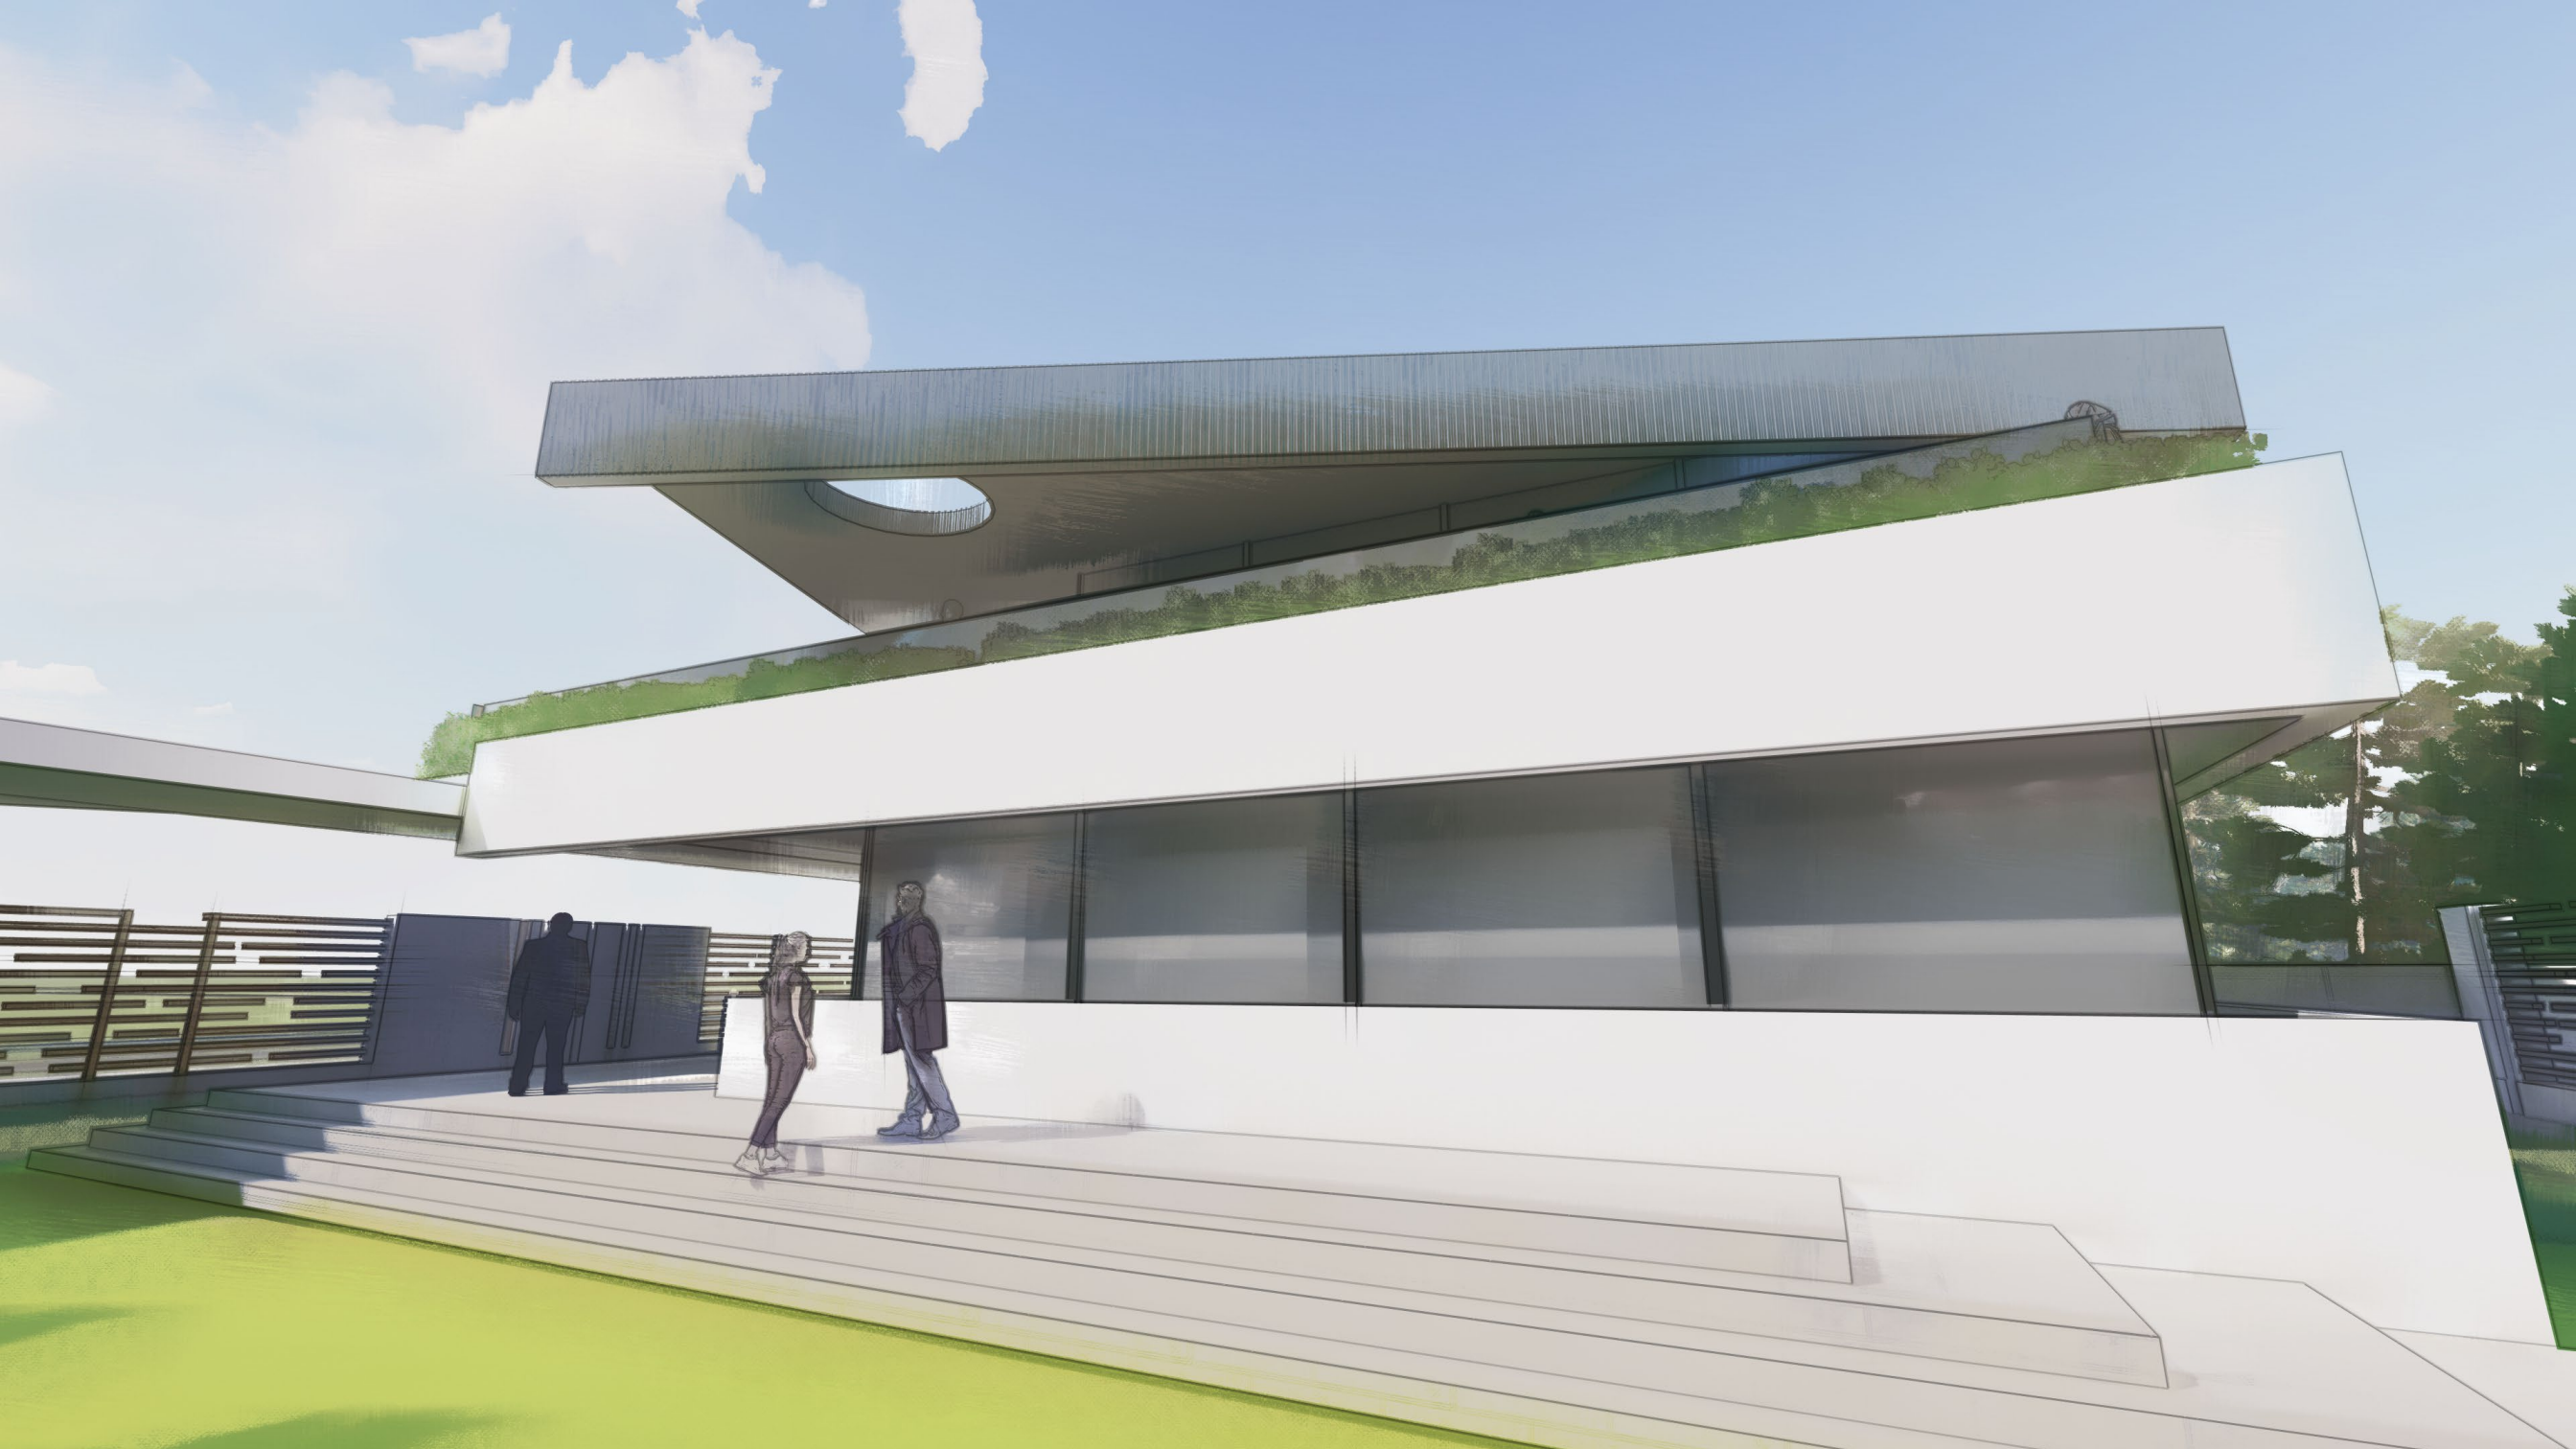

1ST FLOOR PLAN balcony:93 m2
 area:651.3
 L.COV S(%39)= 251 m2

دهكده ويلايى تنيا

دهكده ويلايى تنيا

دهكده ويلايى تنيا

دهكده ويلايى تنيا

دهكده ويلايى تنيا

دهكده ويلايى تنيا

دهكده ويلايى تنيا