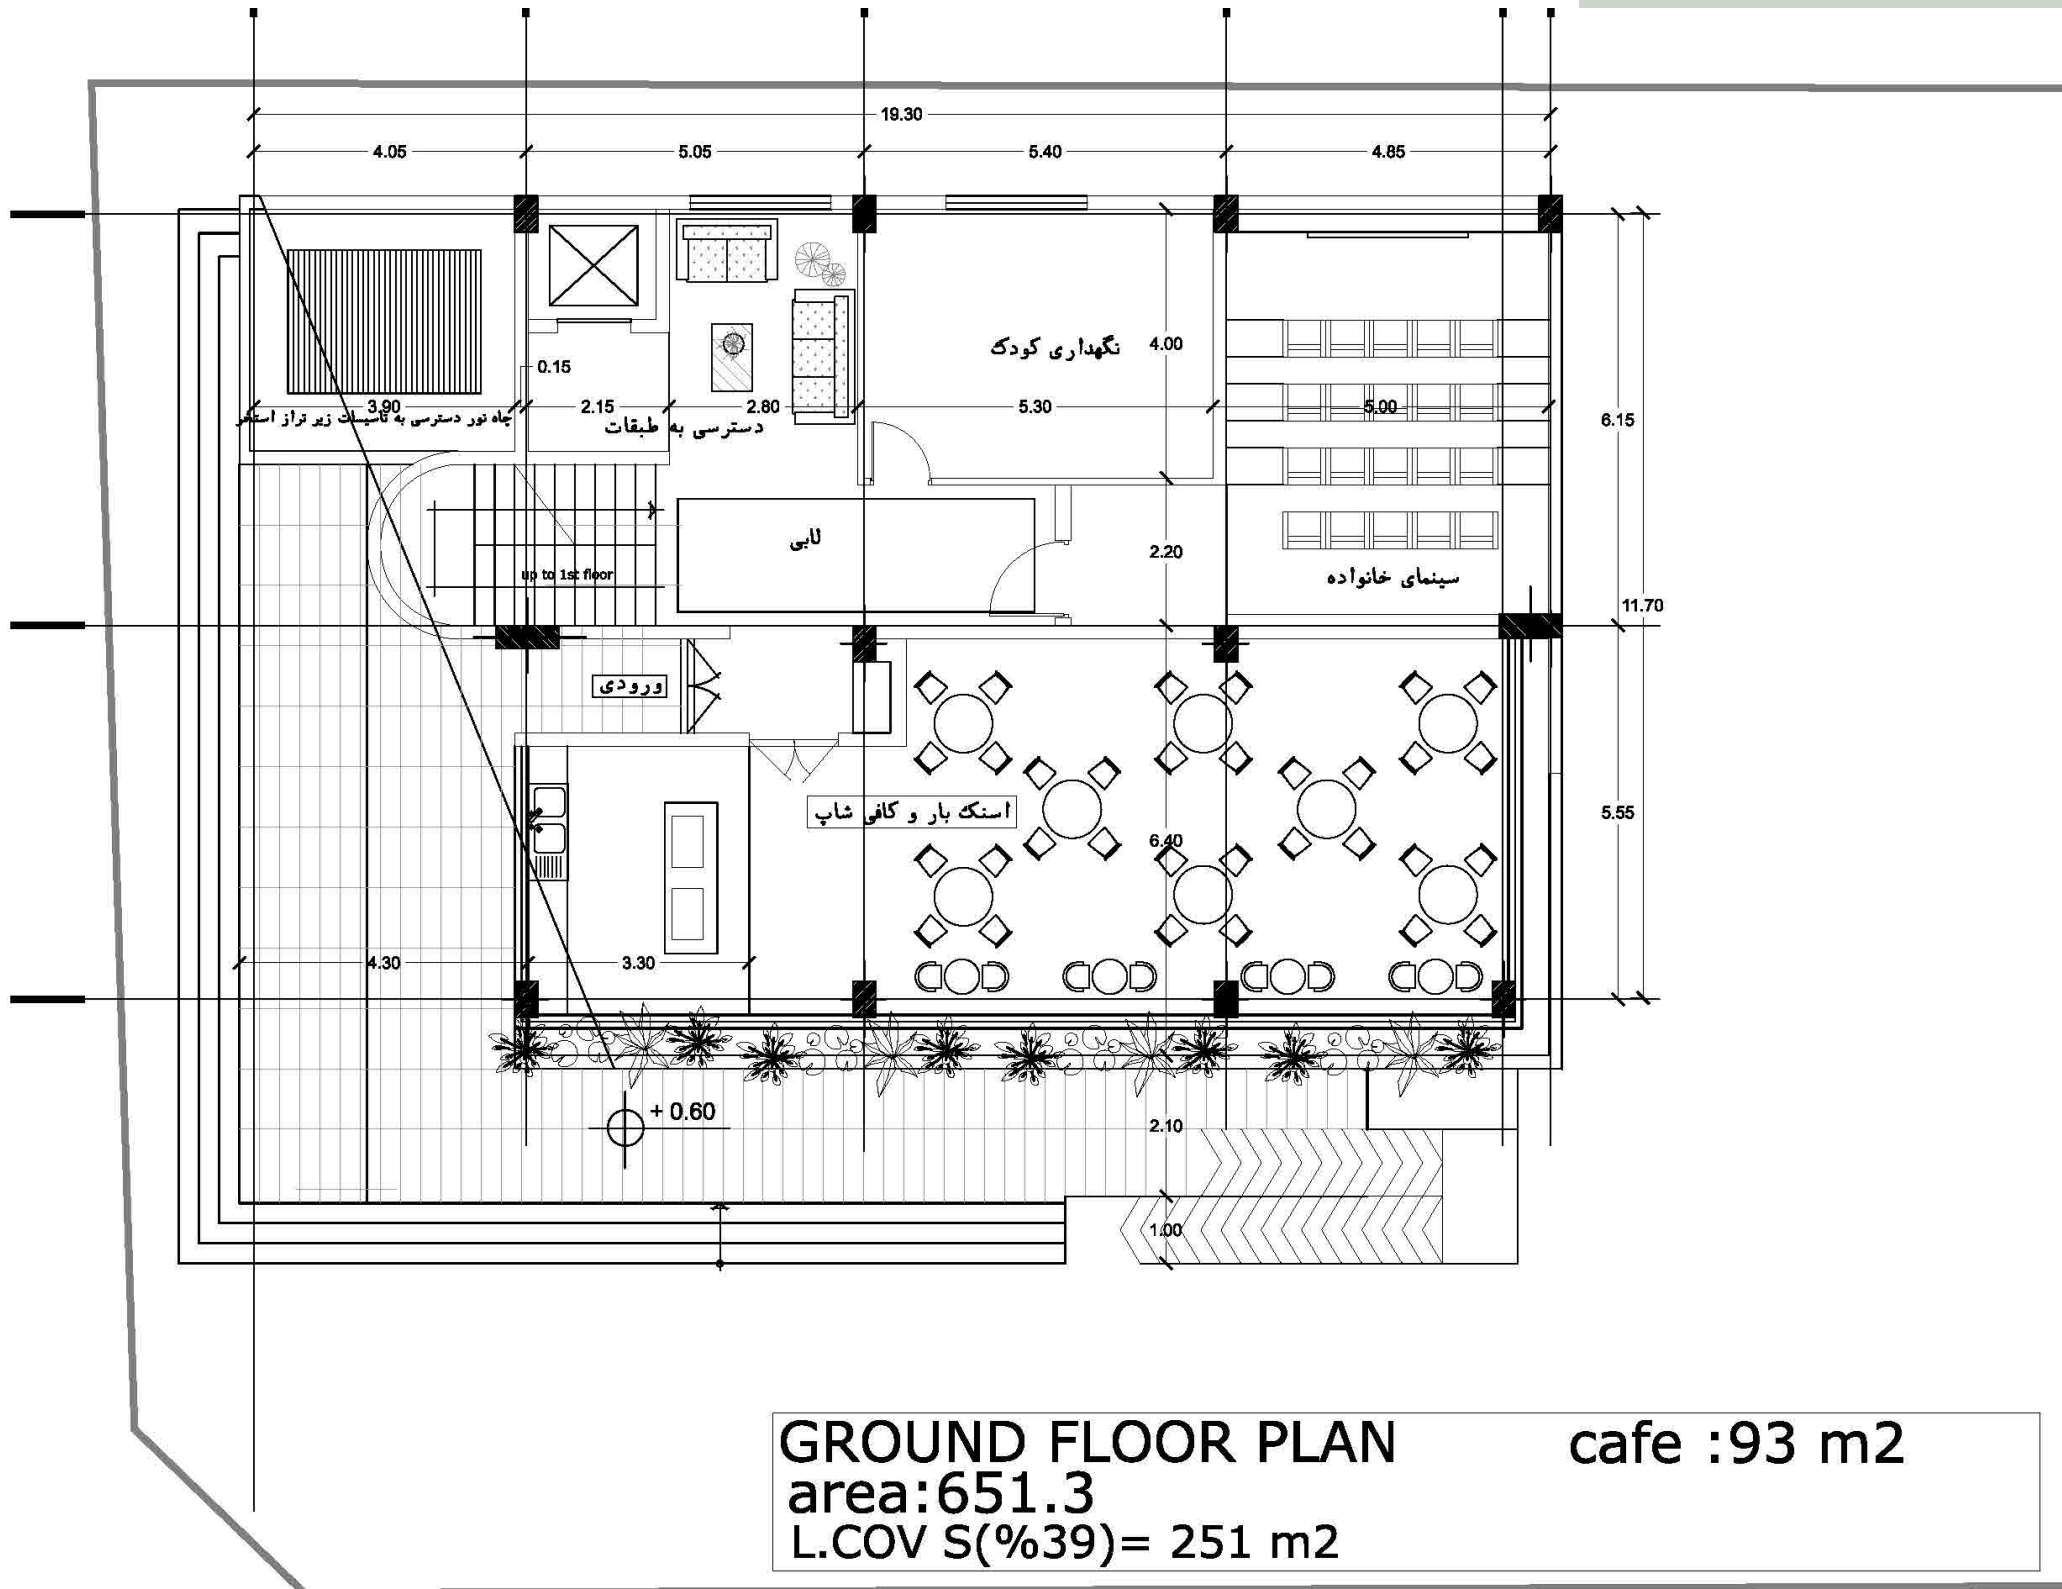

1ST FLOOR PLAN balcony:93 m2
 area:651.3
 L.COV S(%39)= 251 m2

دهكده ويلايى تنيا

دهكده ويلايى تنيا

دهكده ويلايى تنيا

دهكده ويلايى تنيا

دهكده ويلايى تنيا

دهكده ويلايى تنيا

دهكده ويلايى تنيا