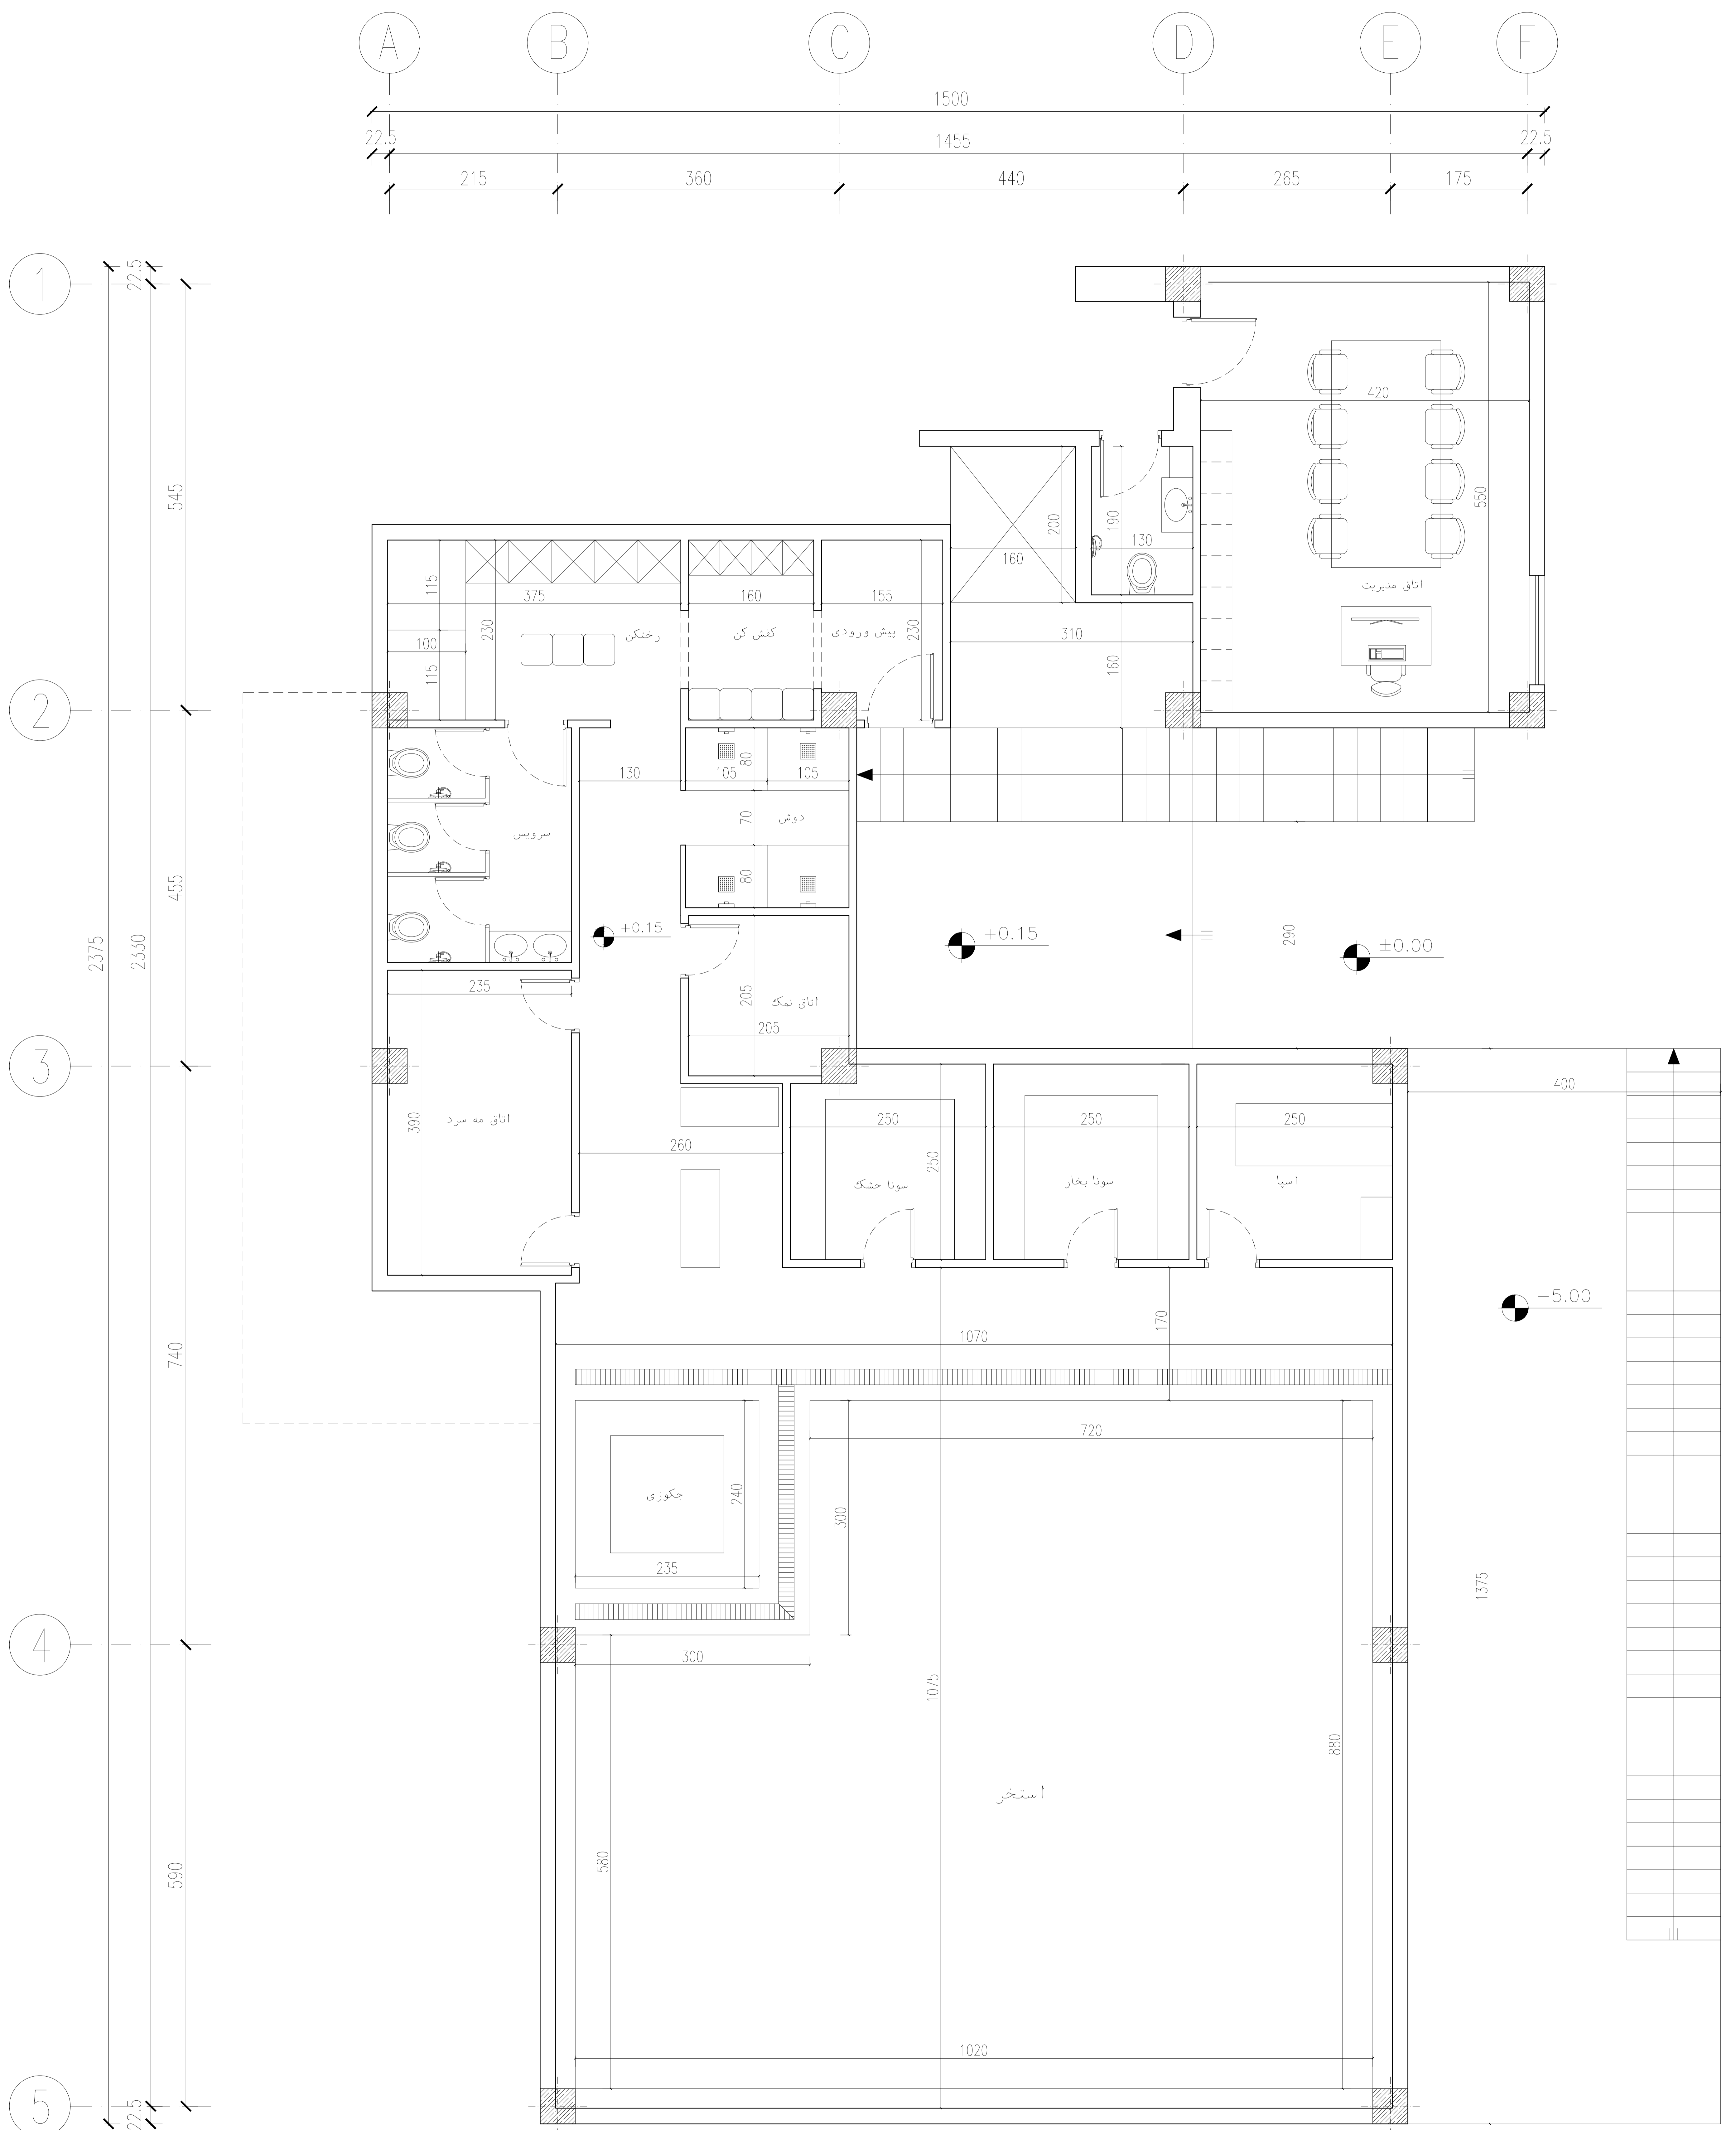

K I A | R A D
DESIGN STUDIO

MEHDI HEMMATI KIA | BAHAREH SALEHI RAD

TENIA TOWN

TENTIA TOWN

گذر ۱۶ متری در حال احداث

گذر ۱۶ متری در حال احداث

پلان طبقه ۱ -

Scale 1/100

پلان طبقه همکف

Scale 1/100

پلان طبقه +۱

Scale 1/100

سردرب شهرک

Scale 1/100