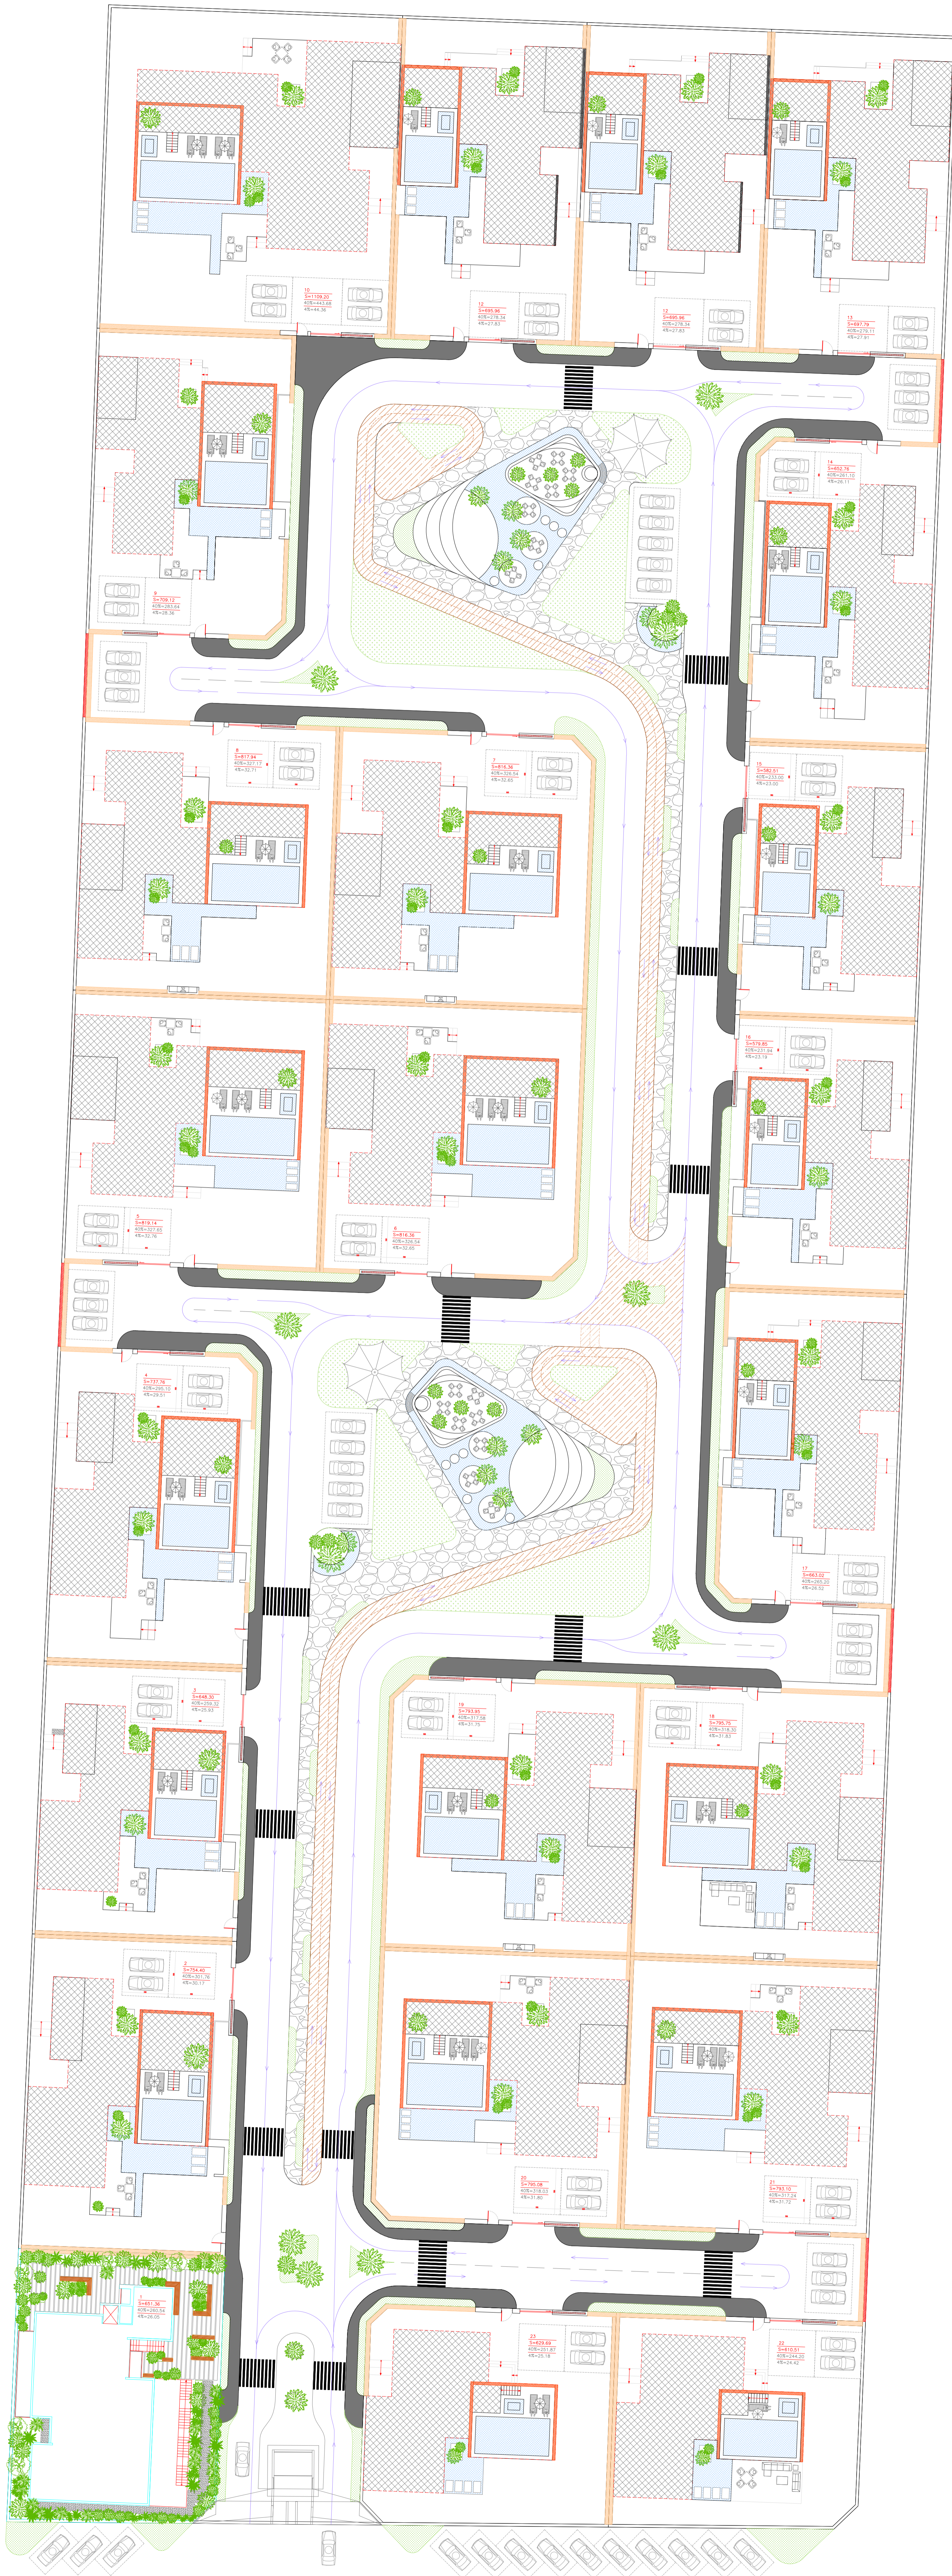

K I A | R A D
DESIGN STUDIO

MEHDI HEMMATI KIA | BAHAREH SALEHI RAD

TENIA TOWN

TENTIA TOWN

گذر ۱۶ متری در حال احداث

گذر ۱۶ متری در حال احداث

پلان طبقه ۱ -

Scale 1/100

پلان طبقه همکف

Scale 1/100

پلان طبقه +۱

Scale 1/100

سردرب شهرک

Scale 1/100