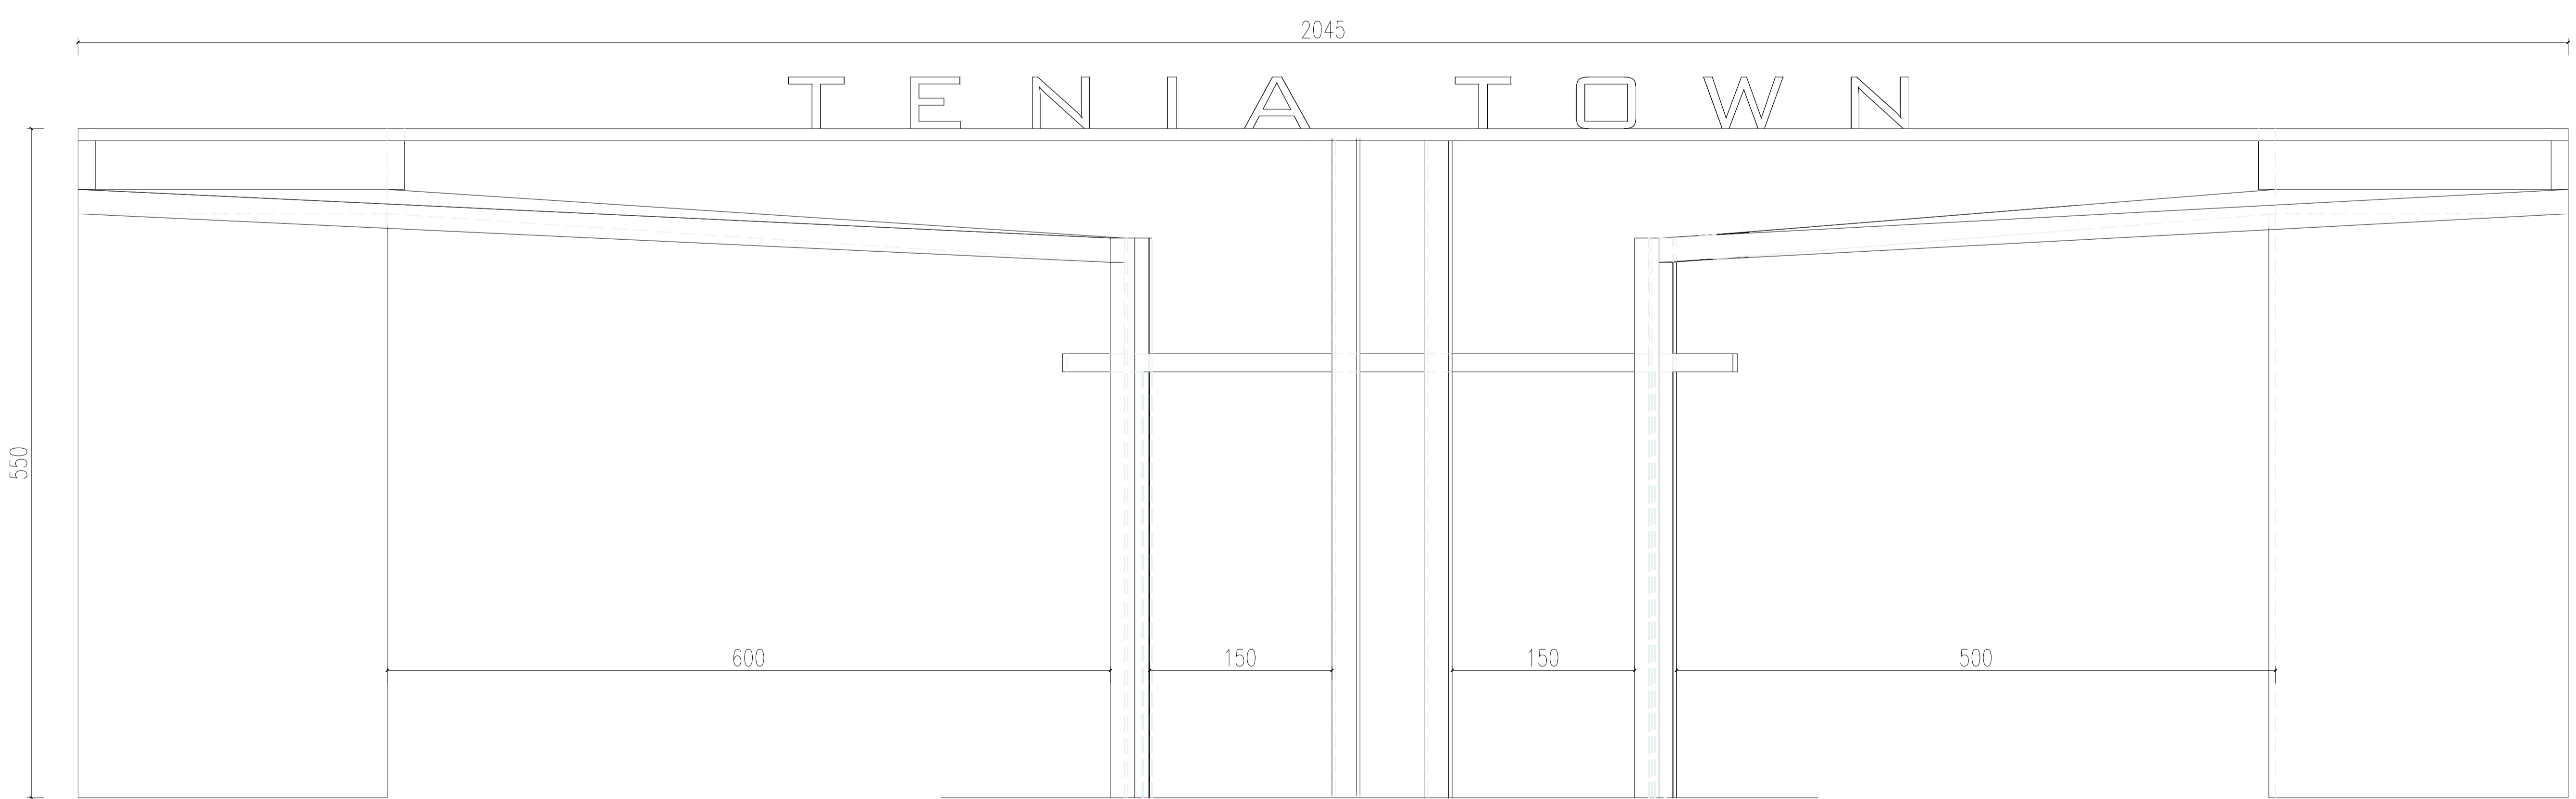

K I A | R A D
DESIGN STUDIO

MEHDI HEMMATI KIA | BAHAREH SALEHI RAD

TENIA TOWN

TENTIA TOWN

گذر ۱۶ متری در حال احداث

گذر ۱۶ متری در حال احداث

پلان طبقه ۱ -

Scale 1/100

پلان طبقه همکف

Scale 1/100

پلان طبقه +۱

Scale 1/100

سردرب شهرک

Scale 1/100