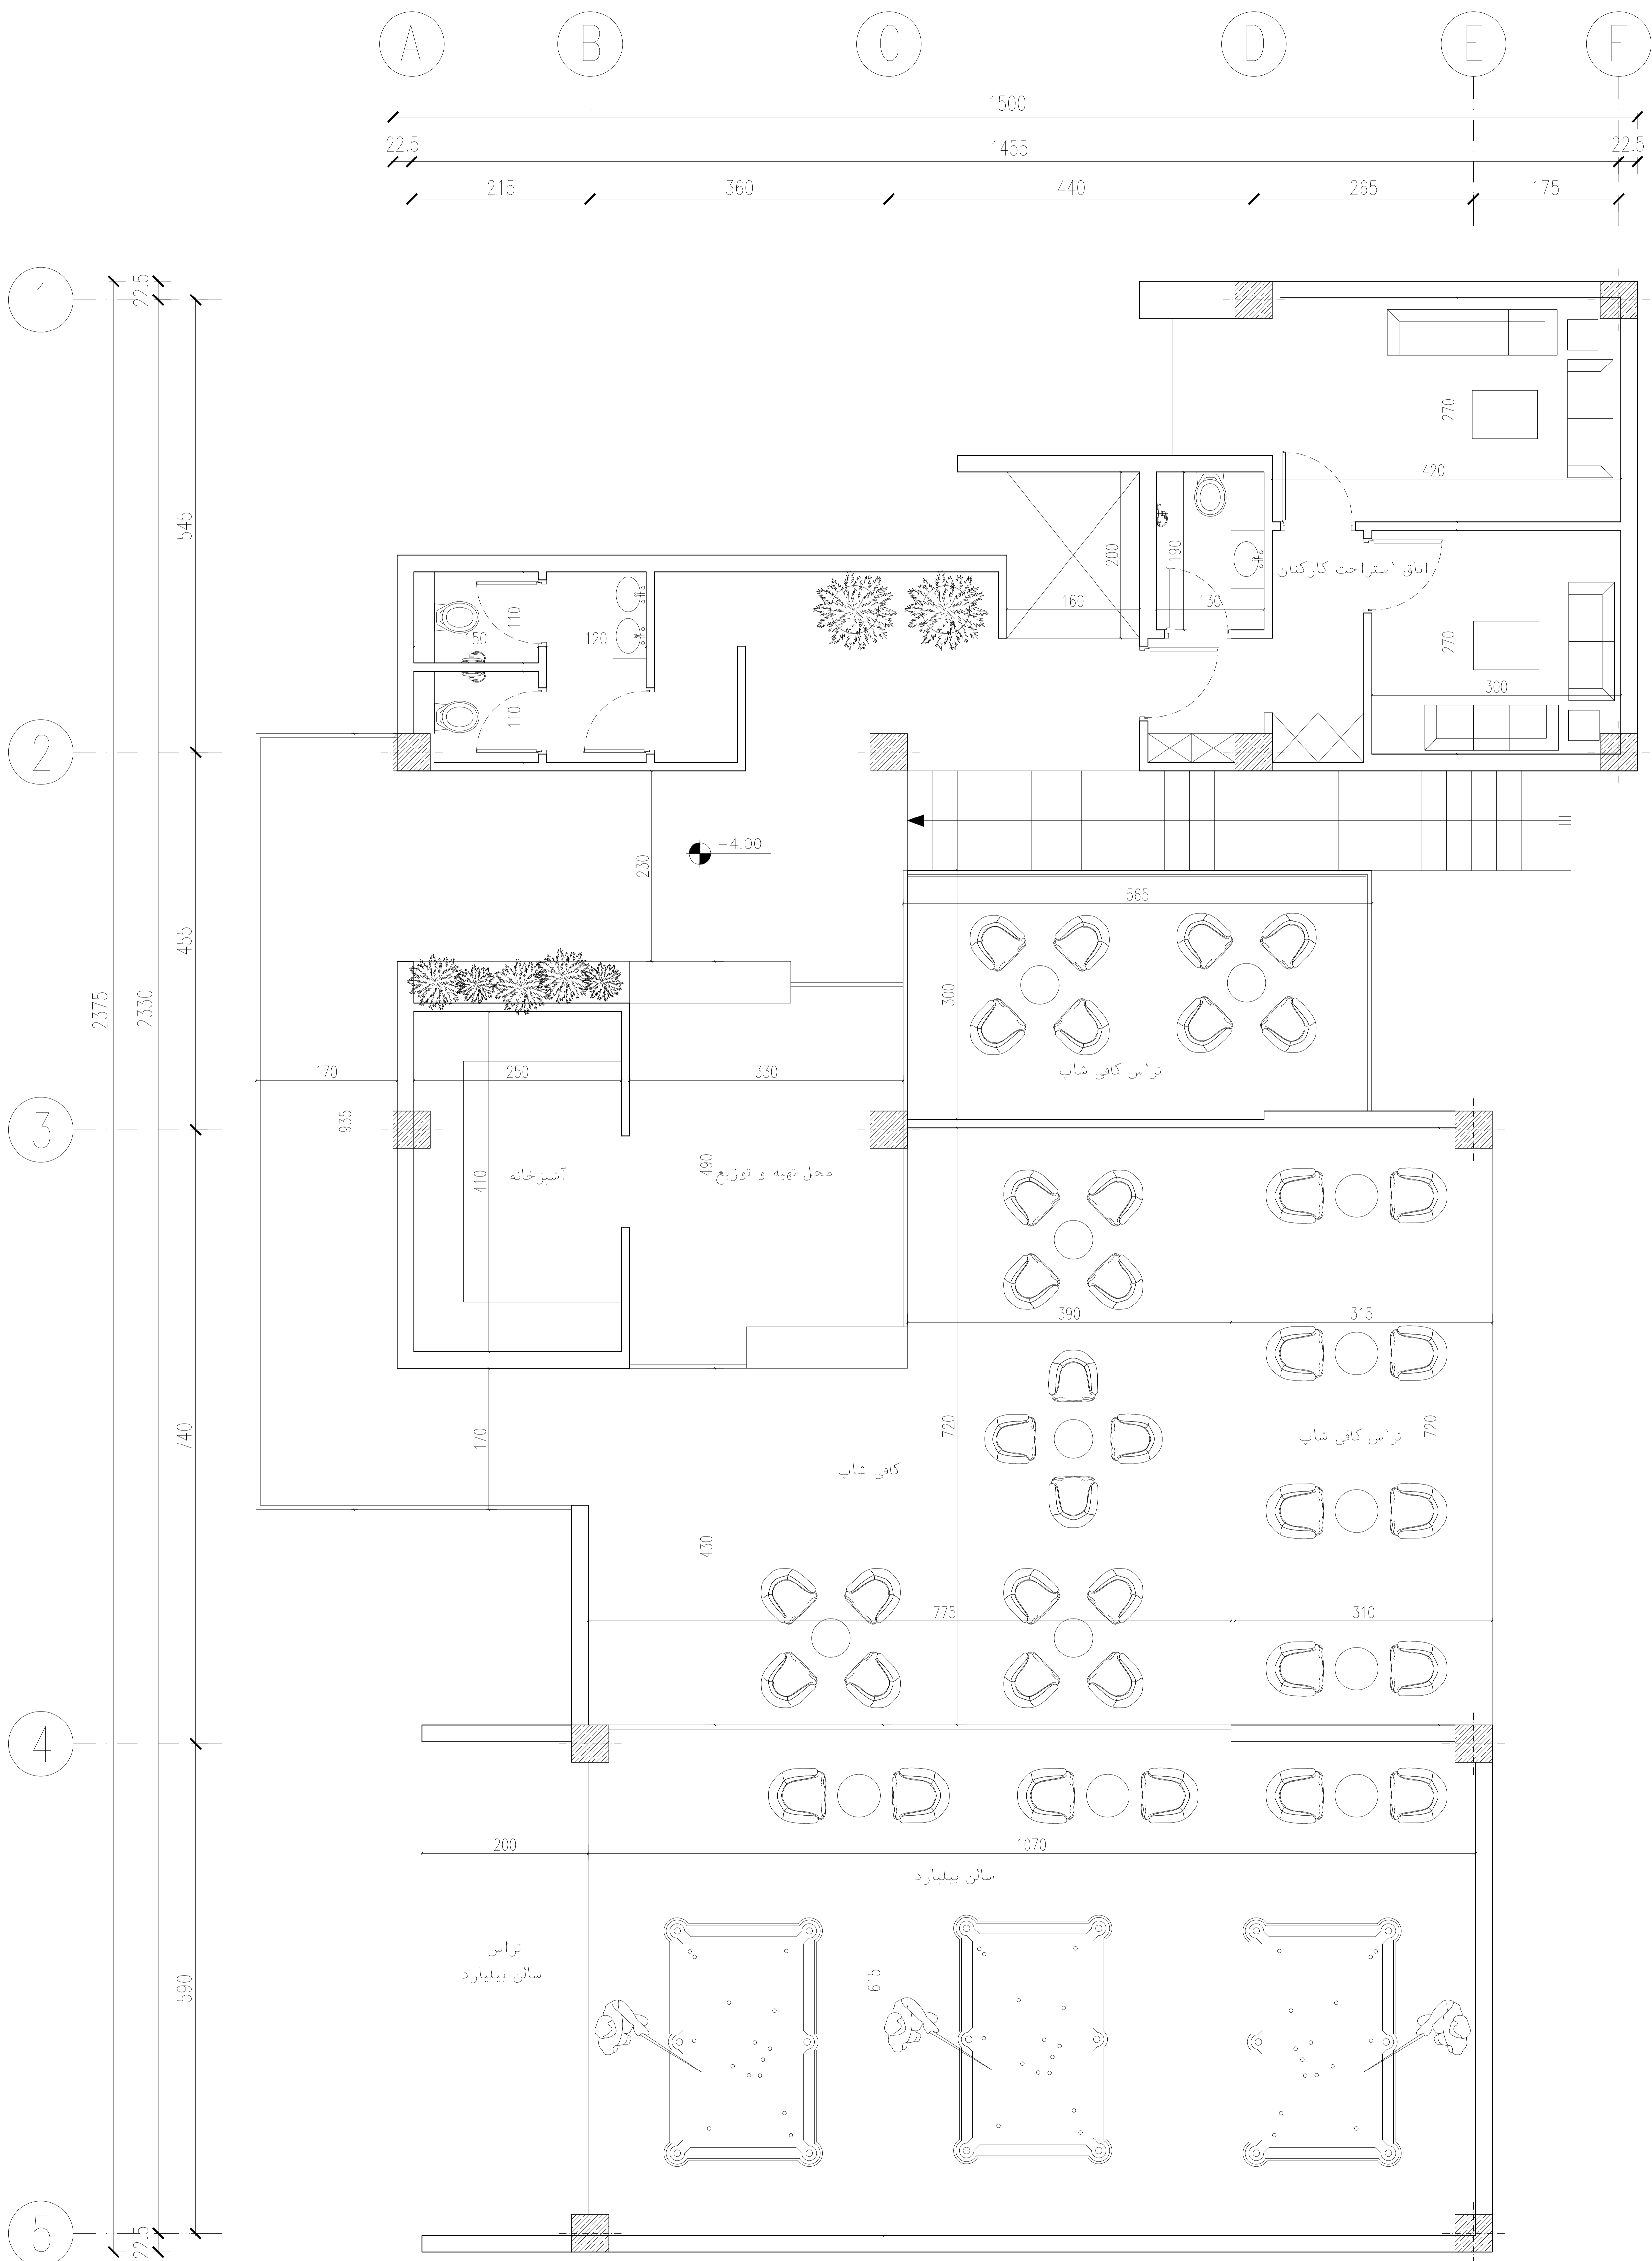

K I A | R A D
DESIGN STUDIO

MEHDI HEMMATI KIA | BAHAREH SALEHI RAD

TENIA TOWN

TENTIA TOWN

گذر ۱۶ متری در حال احداث

گذر ۱۶ متری در حال احداث

پلان طبقه ۱ -

Scale 1/100

پلان طبقه همکف

Scale 1/100

پلان طبقه +۱

Scale 1/100

سردرب شهرک

Scale 1/100