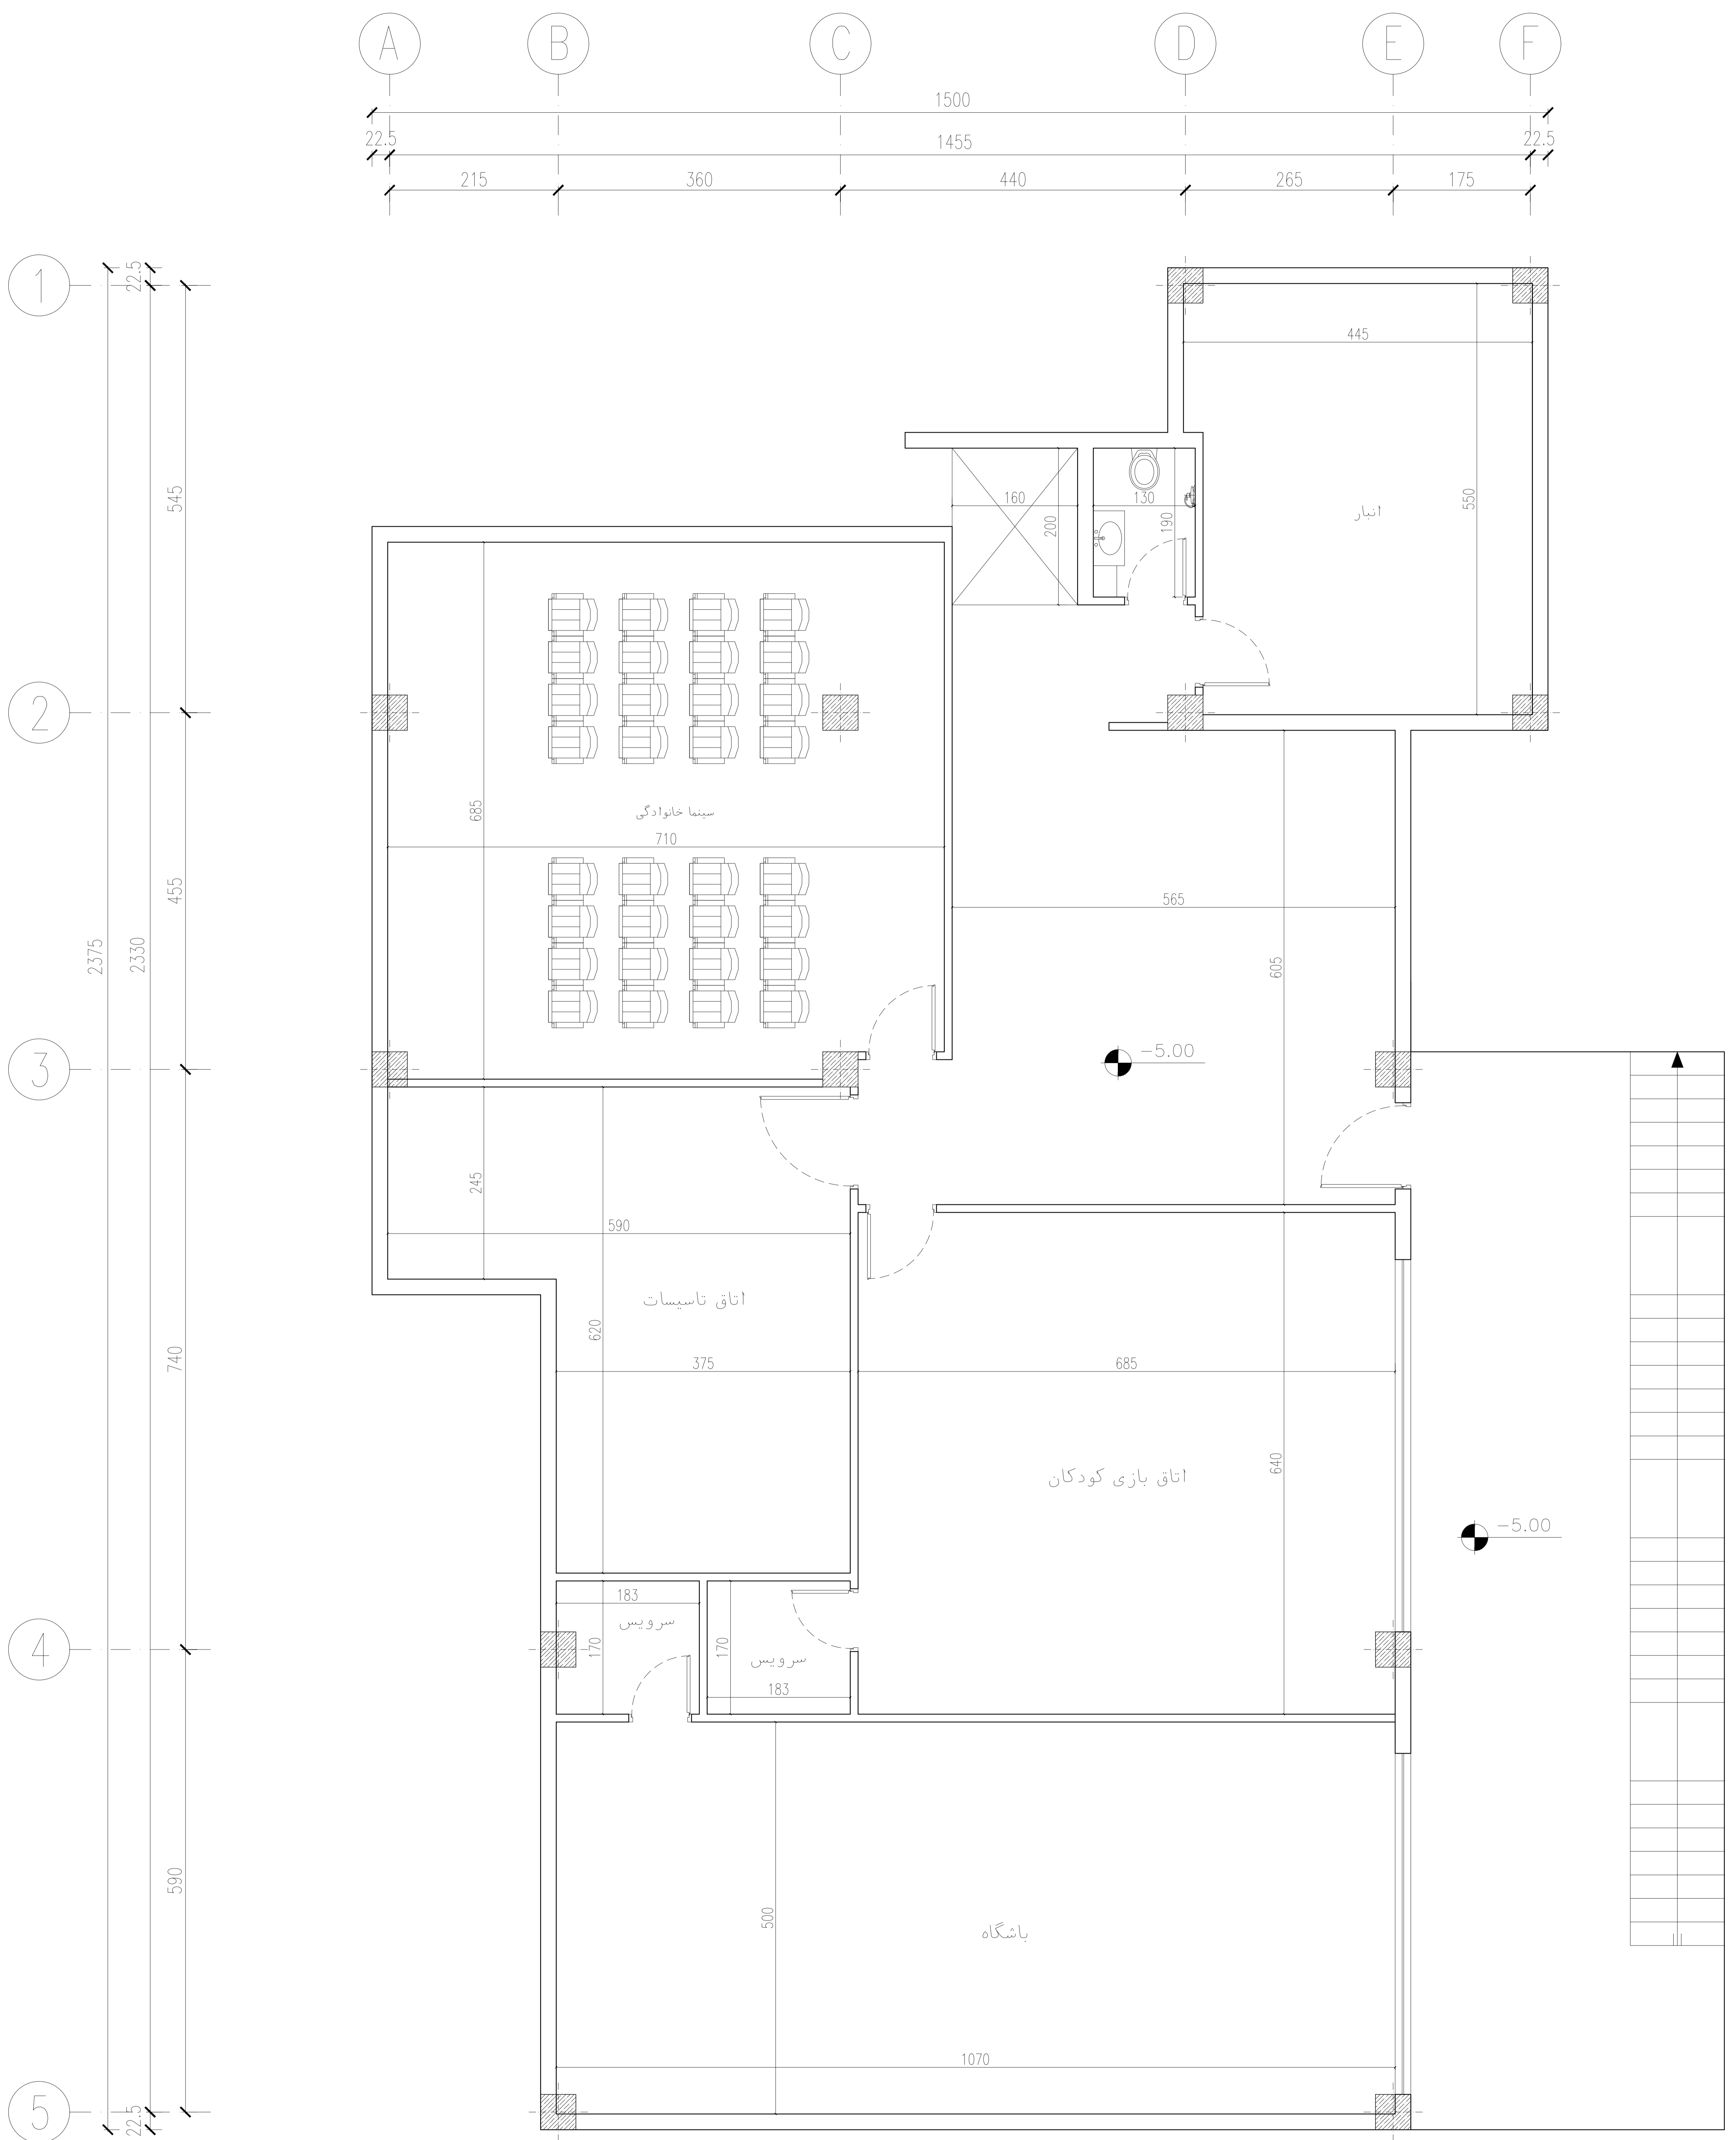

K I A | R A D
DESIGN STUDIO

MEHDI HEMMATI KIA | BAHAREH SALEHI RAD

TENIA TOWN

TENTIA TOWN

گذر ۱۶ متری در حال احداث

گذر ۱۶ متری در حال احداث

پلان طبقه ۱ -

Scale 1/100

پلان طبقه همکف

Scale 1/100

پلان طبقه +۱

Scale 1/100

سردرب شهرک

Scale 1/100