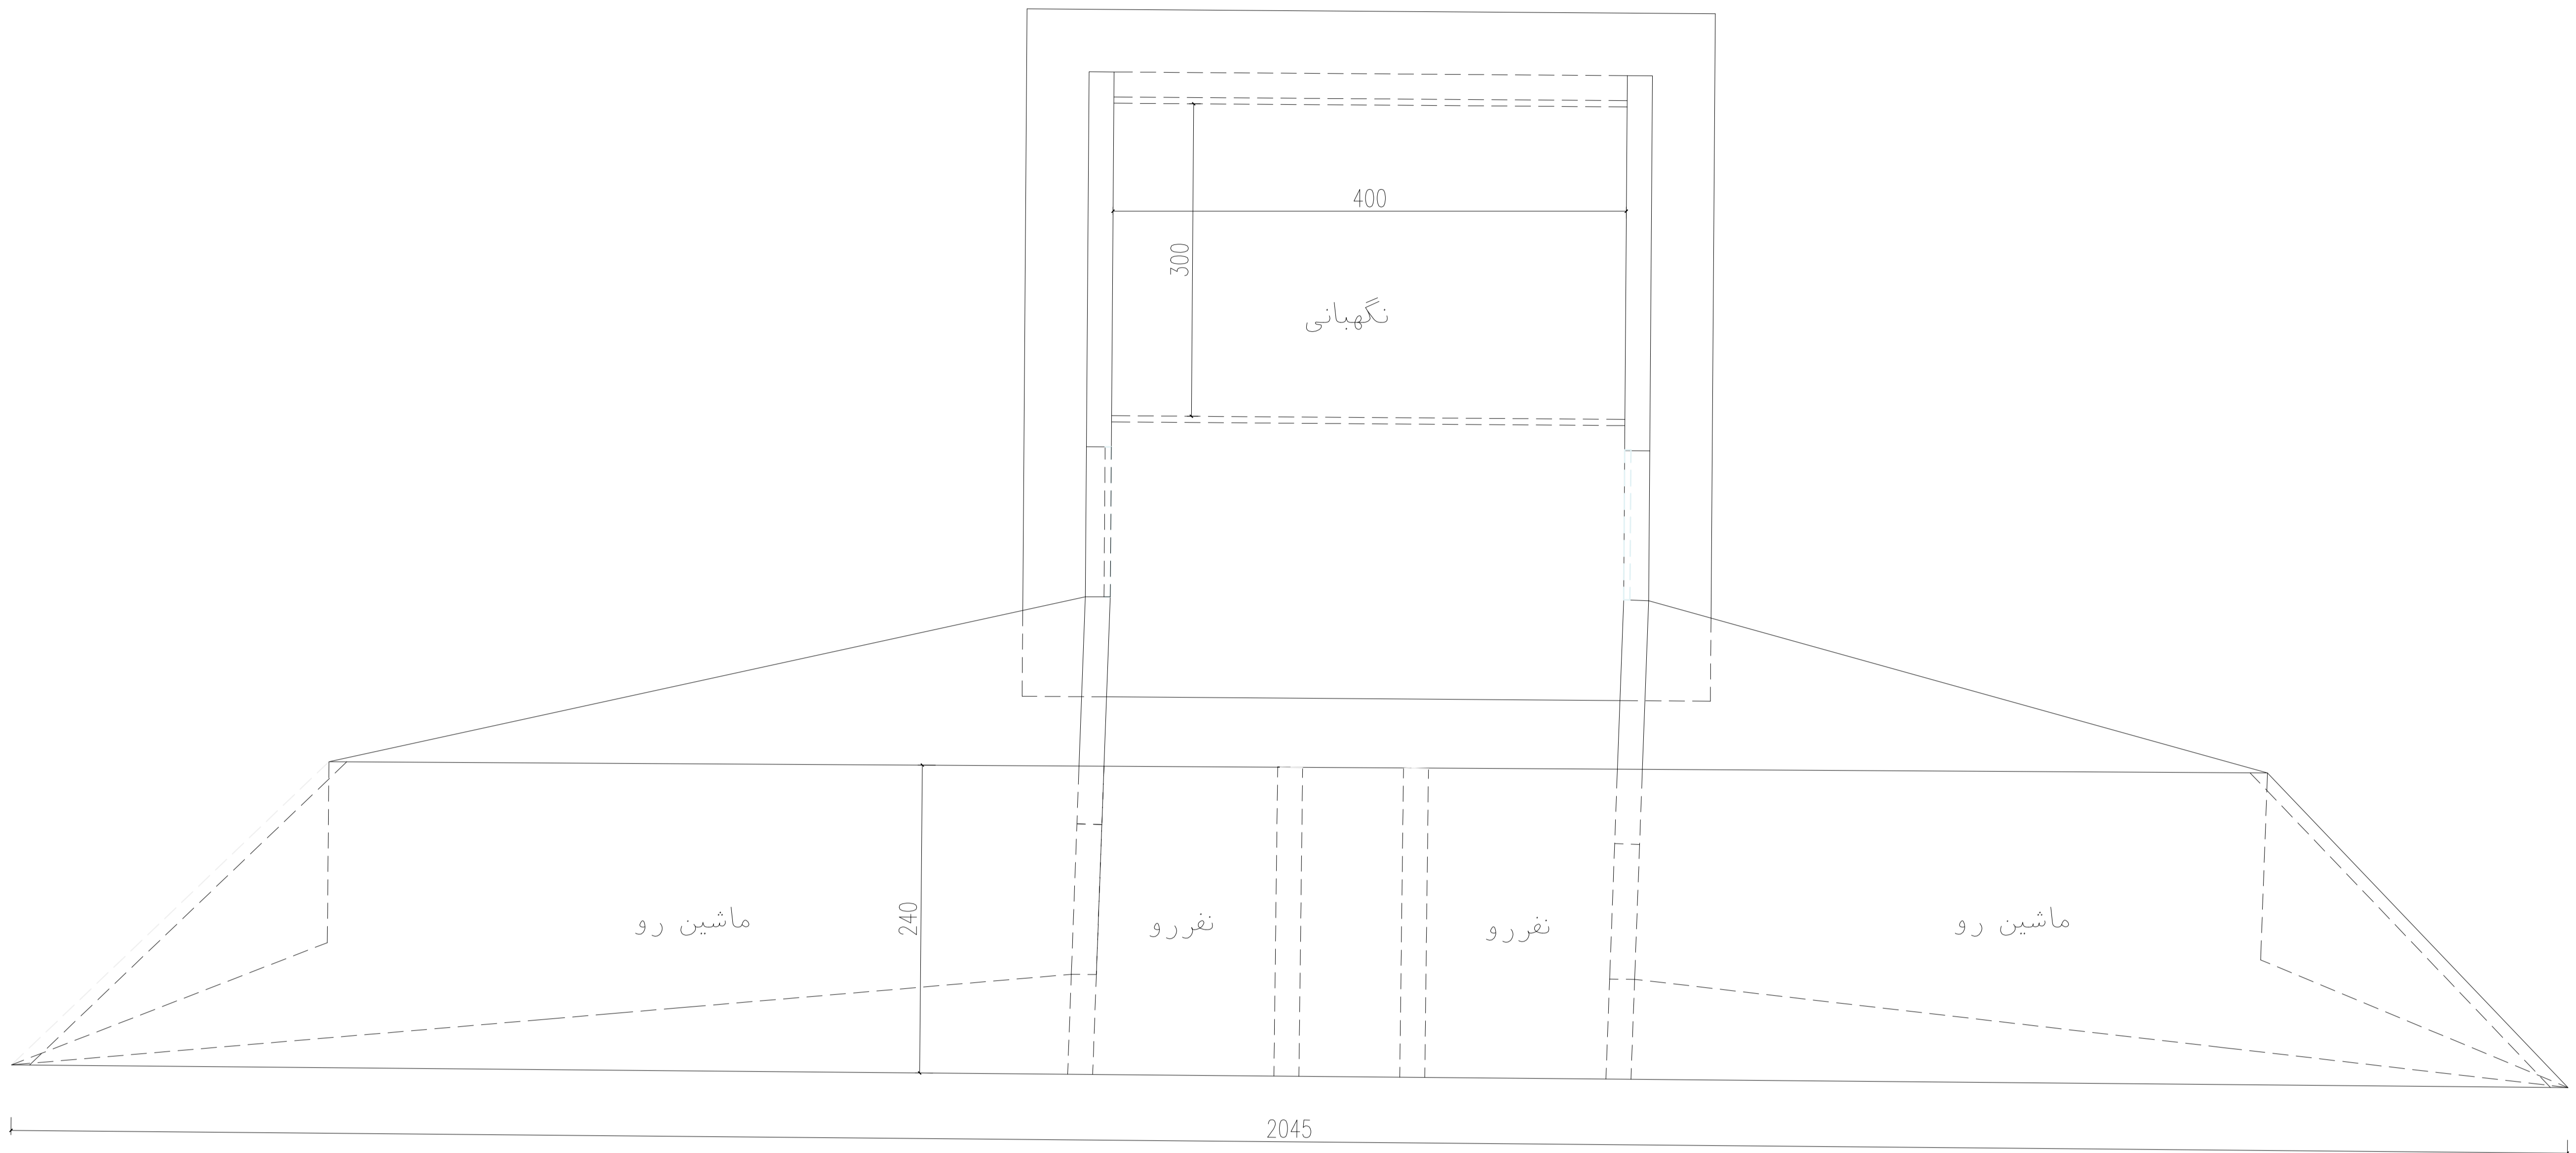

K I A | R A D
DESIGN STUDIO

MEHDI HEMMATI KIA | BAHAREH SALEHI RAD

TENIA TOWN

TENTIA TOWN

گذر ۱۶ متری در حال احداث

گذر ۱۶ متری در حال احداث

پلان طبقه ۱ -

Scale 1/100

پلان طبقه همکف

Scale 1/100

پلان طبقه +۱

Scale 1/100

سردرب شهرک

Scale 1/100