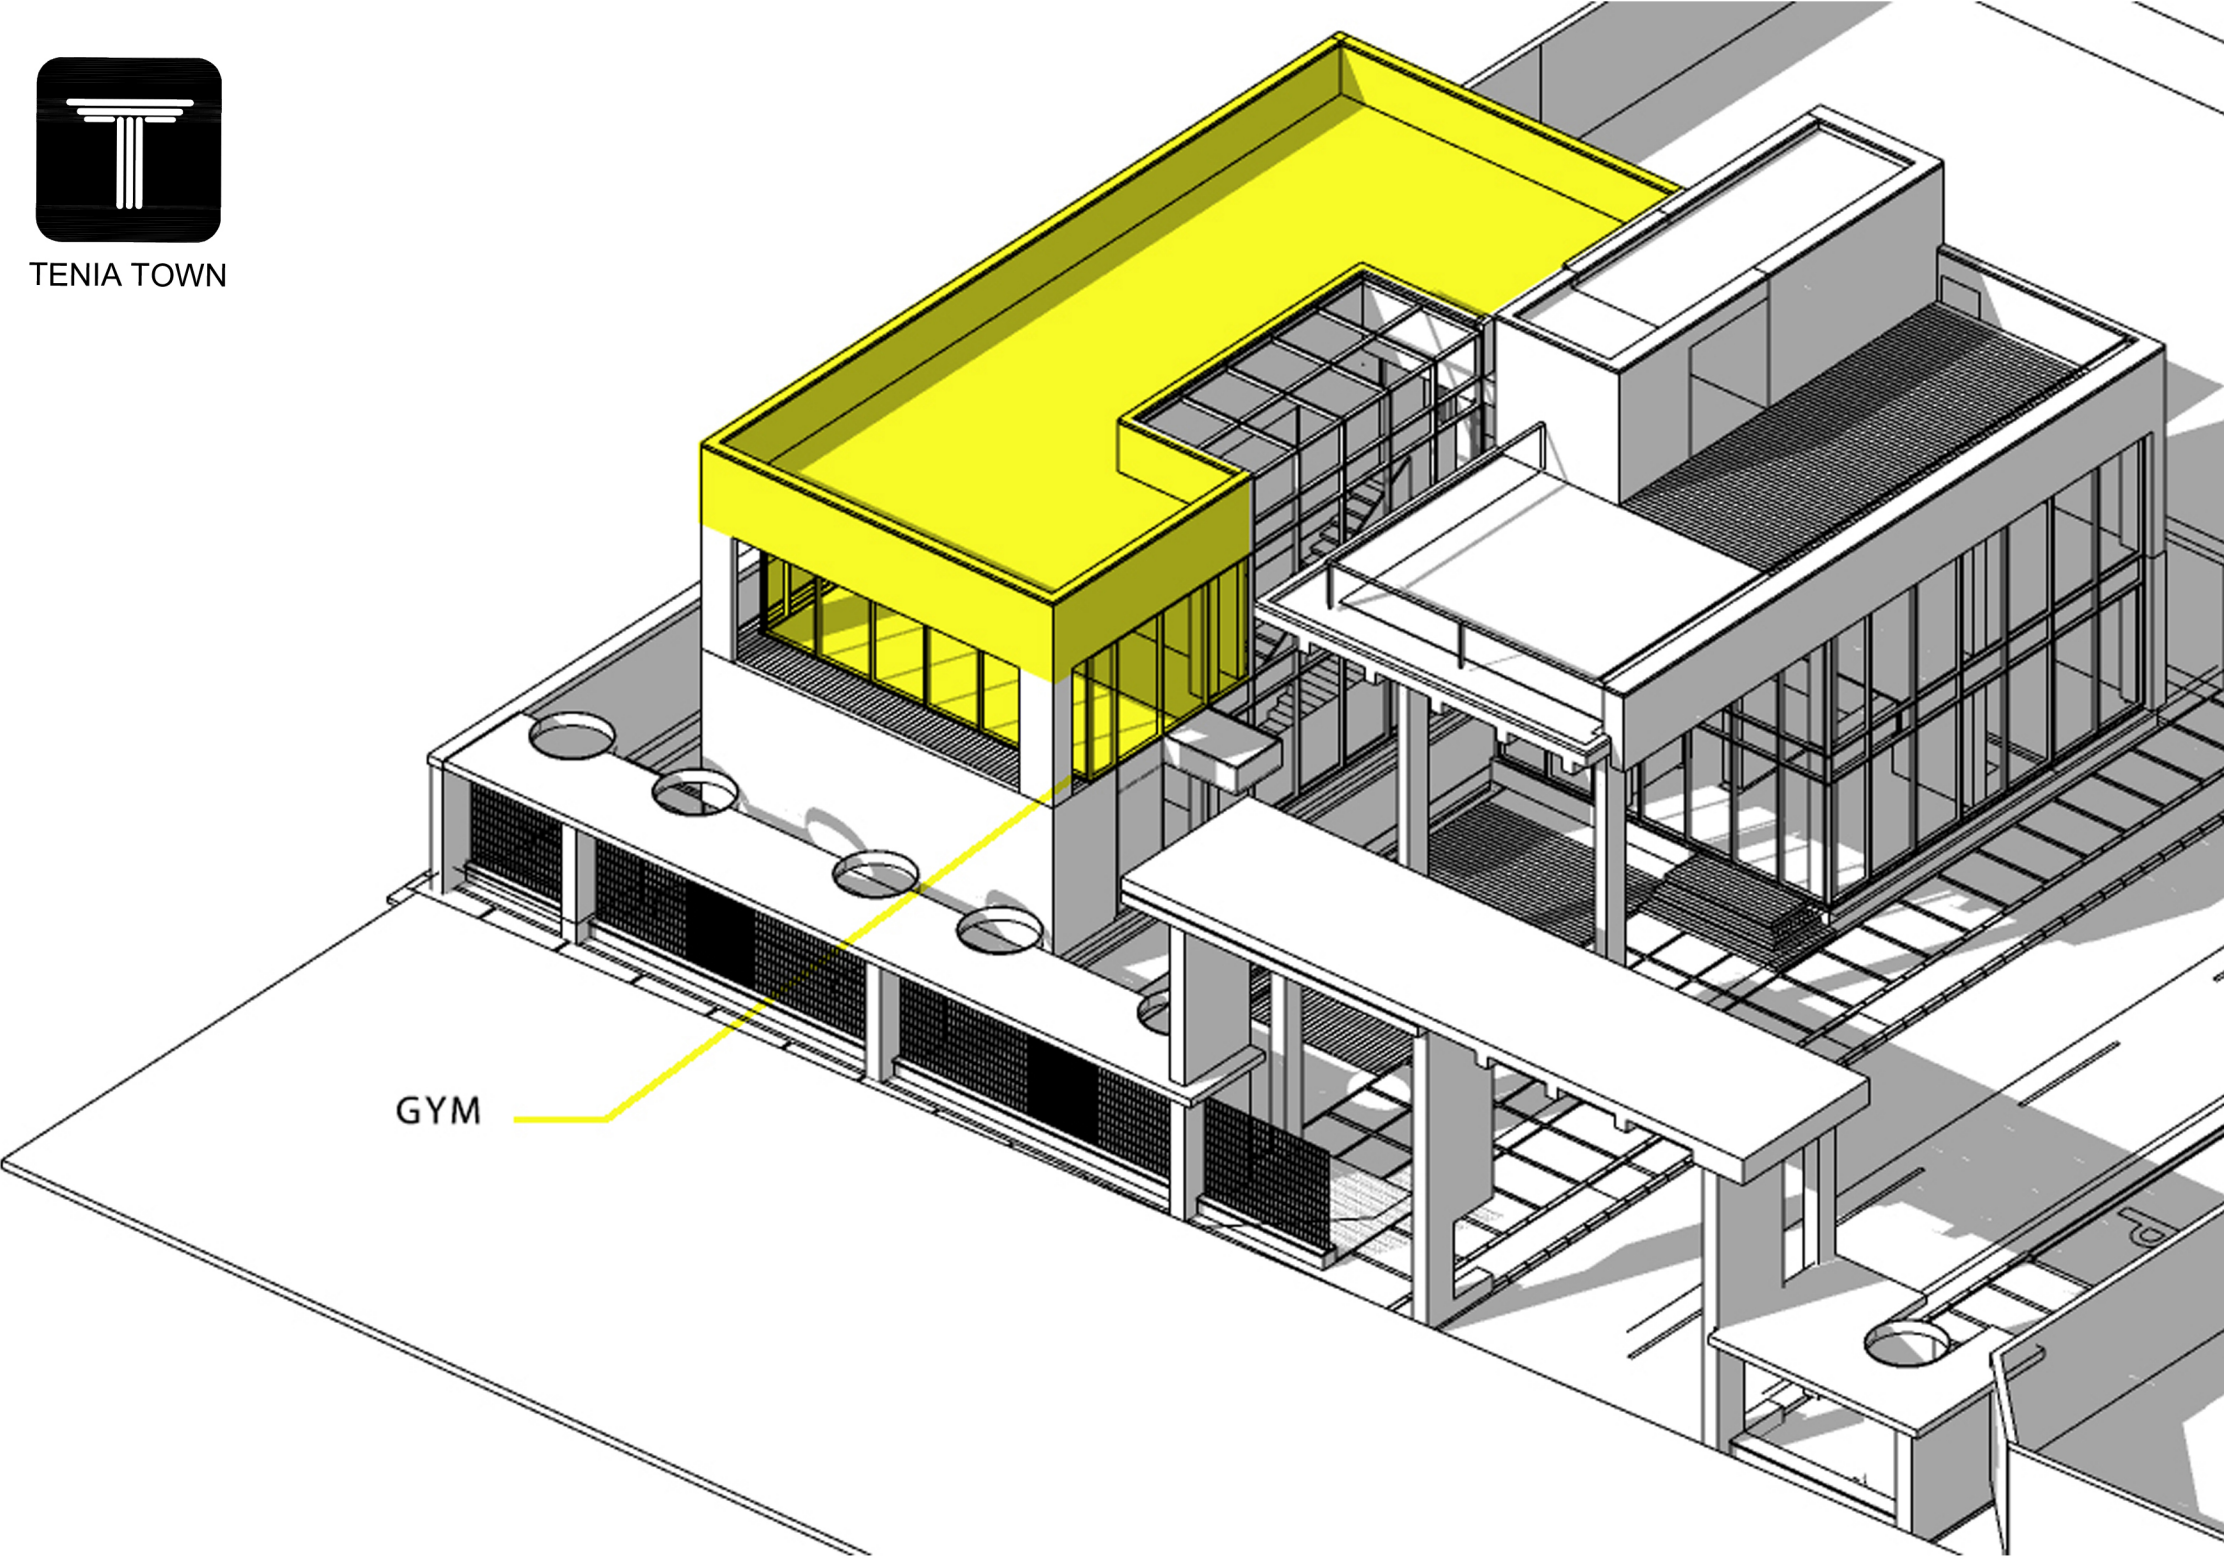

TENIA TOWN

GYM