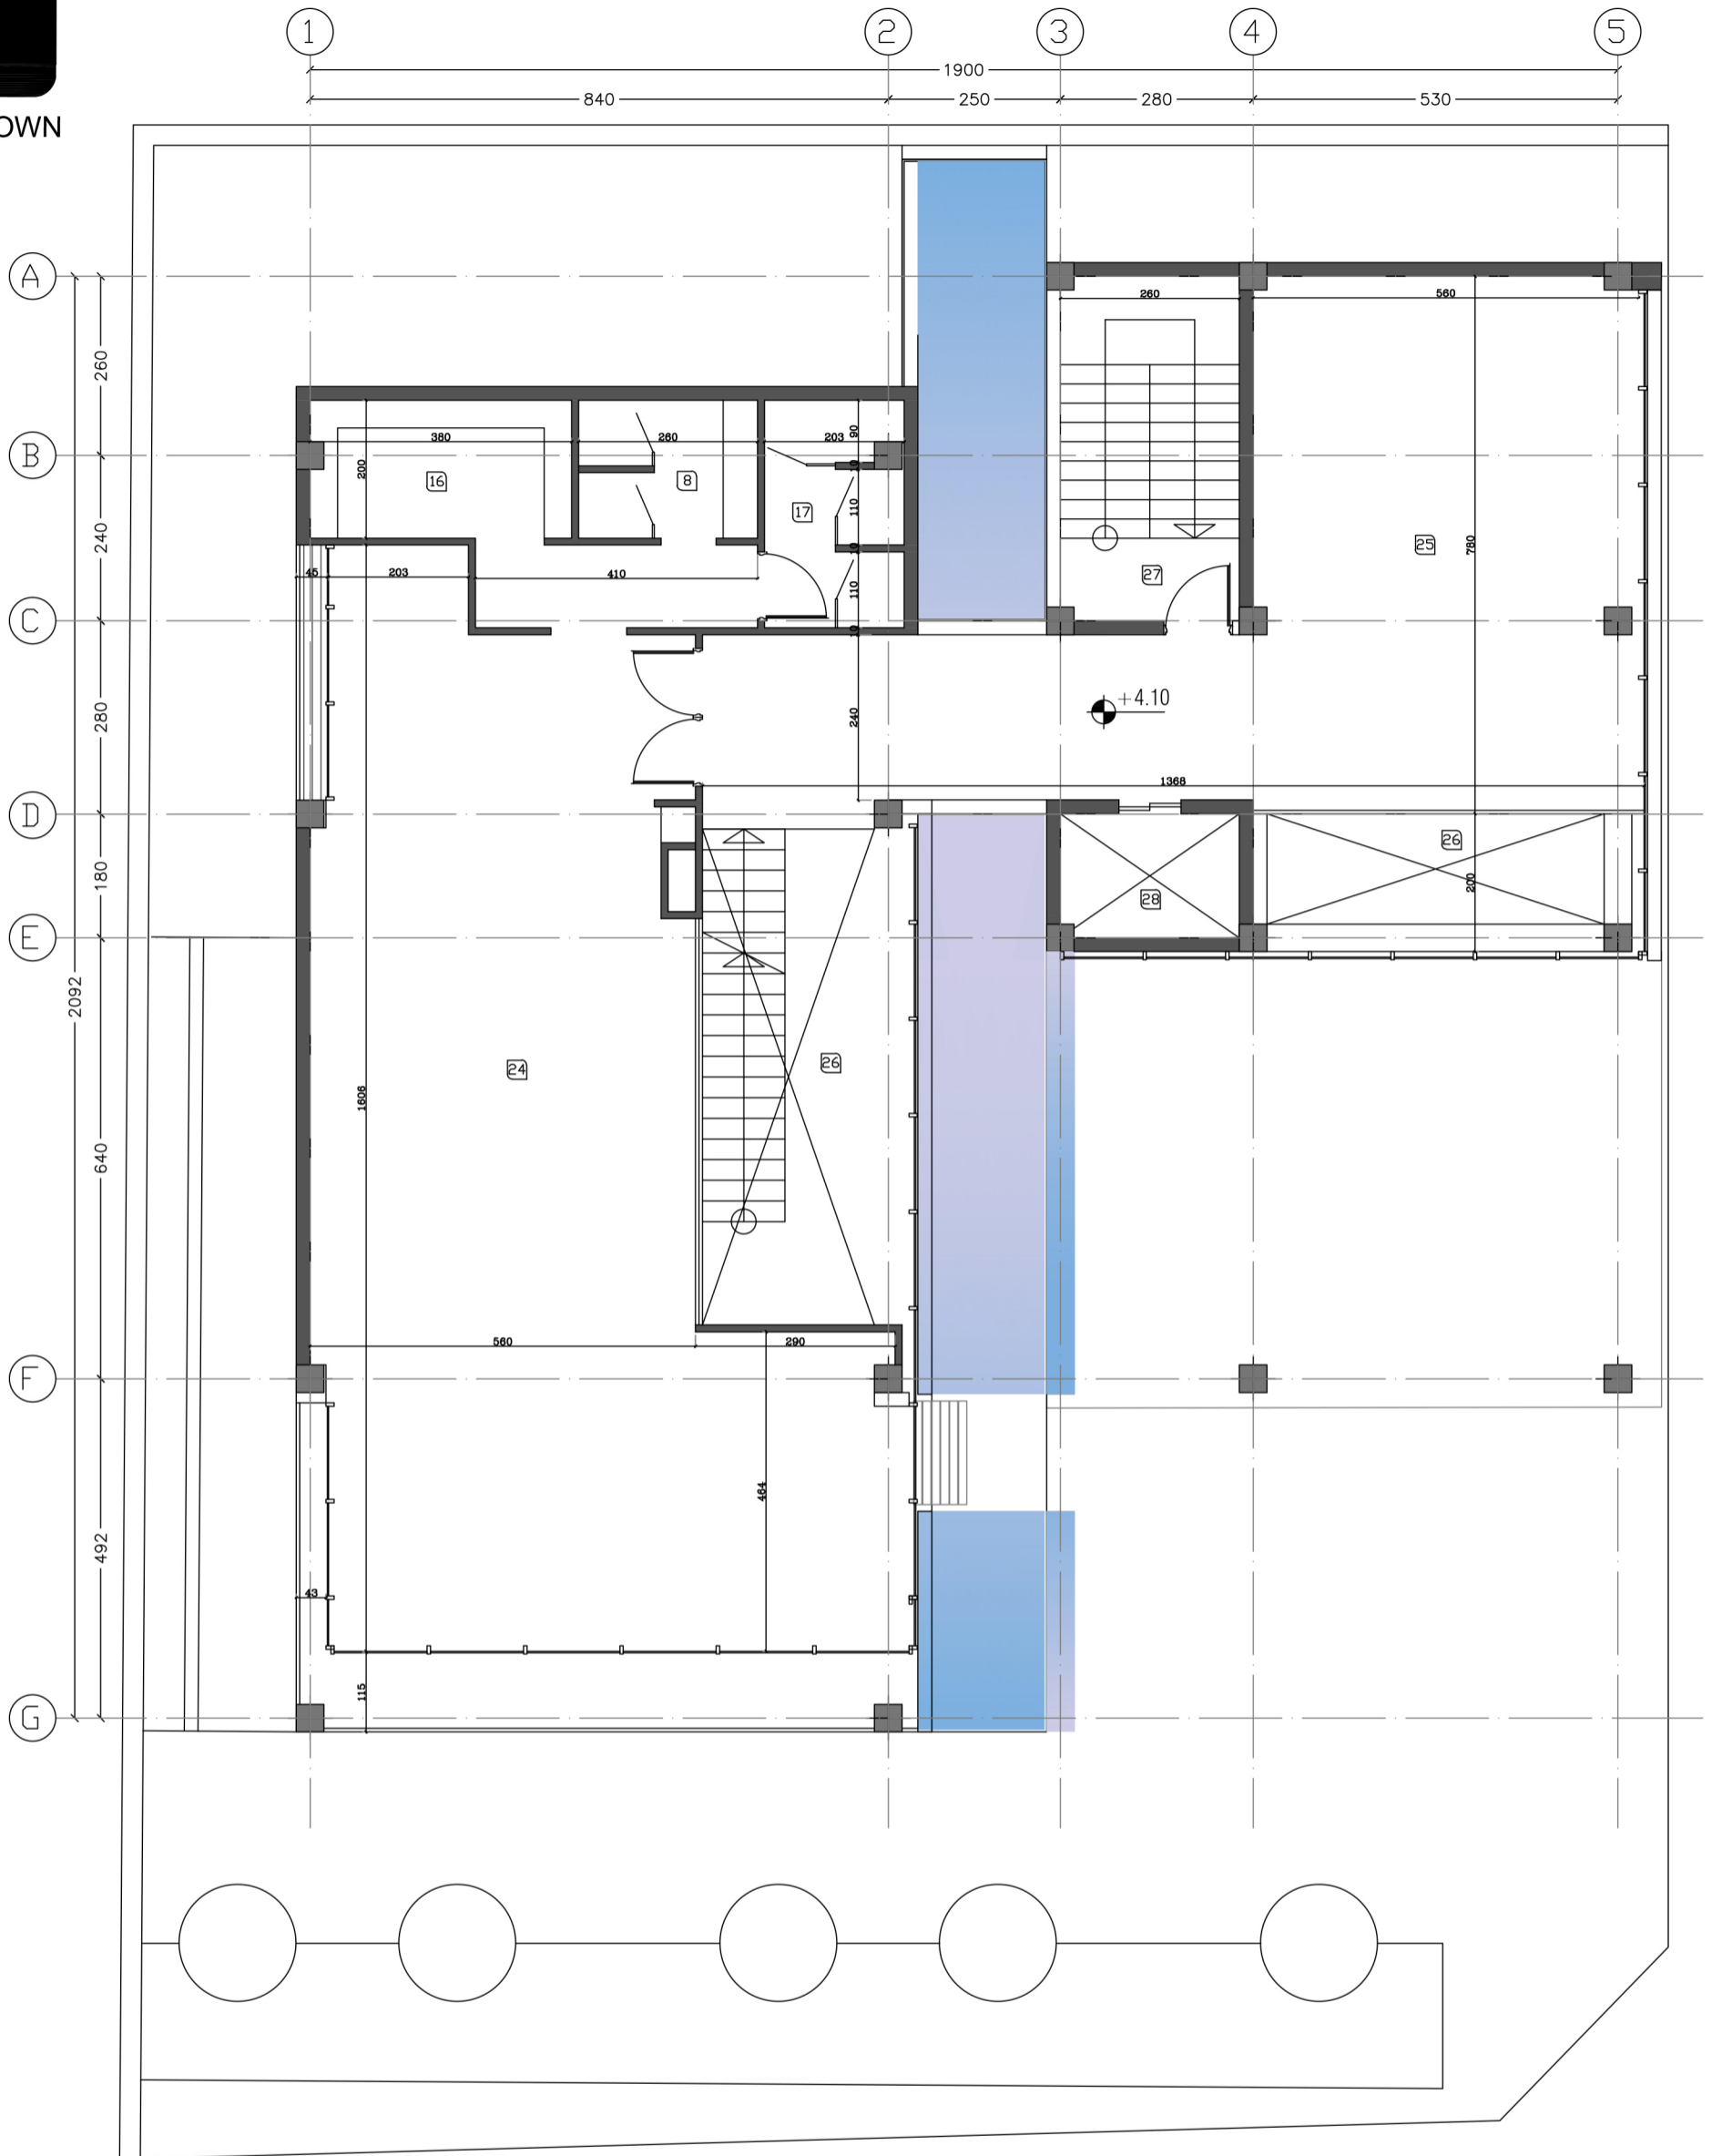

پلان همکف (میلان)

TENIA TOWN

- | | | | |
|------------------------------|----------------------|------------------------|------------|
| 1 ورودی | 8 سرویس بهداشتی | 15 کفش کن | 22 اسپا |
| 2 پذیرش | 9 آبدارخانه | 16 رختکن | 23 آبنما |
| 3 کافه | 10 اتاق استراحت خدمه | 17 دوش | 24 جیم |
| 4 فضای باز | 11 استخر | 18 مه سرد | 25 بیلارد |
| 5 مدیریت | 12 جکوزی | 19 انبار | 26 وید |
| 6 سینما خانوادگی | 13 سونای خشک | 20 تاسیسات | 27 راه پله |
| 7 فضای بازی و نگهداری کودکان | 14 سونای بخار | 21 اتاق نمک یا سنگ داغ | 28 آسانسور |

پلان طبقه اول (میلان)

TENIA TOWN

- | | | | |
|------------------------------|----------------------|------------------------|------------|
| 1 ورودی | 8 سرویس بهداشتی | 15 کفش کن | 22 اسپا |
| 2 پذیرش | 9 آبدارخانه | 16 رختکن | 23 آبنما |
| 3 کافه | 10 اتاق استراحت خدمه | 17 دوش | 24 جیم |
| 4 فضای باز | 11 استخر | 18 مه سرد | 25 بیلارد |
| 5 مدیریت | 12 جکوزی | 19 انبار | 26 وید |
| 6 سینما خانوادگی | 13 سونای خشک | 20 تاسیسات | 27 راه پله |
| 7 فضای بازی و نگهداری کودکان | 14 سونای بخار | 21 اتاق نمک یا سنگ داغ | 28 آسانسور |

پلان طبقه اول (اندازه گذاری)

TENIA TOWN

- | | | | |
|------------------------------|----------------------|------------------------|------------|
| 1 ورودی | 8 سرویس بهداشتی | 15 کفش کن | 22 اسپا |
| 2 پذیرش | 9 آبدارخانه | 16 رختکن | 23 آبنما |
| 3 کافه | 10 اتاق استراحت خدمه | 17 دوش | 24 جیم |
| 4 فضای باز | 11 استخر | 18 مه سرد | 25 بیلارد |
| 5 مدیریت | 12 جکوزی | 19 انبار | 26 وید |
| 6 سینما خانوادگی | 13 سونای خشک | 20 تاسیسات | 27 راه پله |
| 7 فضای بازی و نگهداری کودکان | 14 سونای بخار | 21 اتاق نمک یا سنگ داغ | 28 آسانسور |