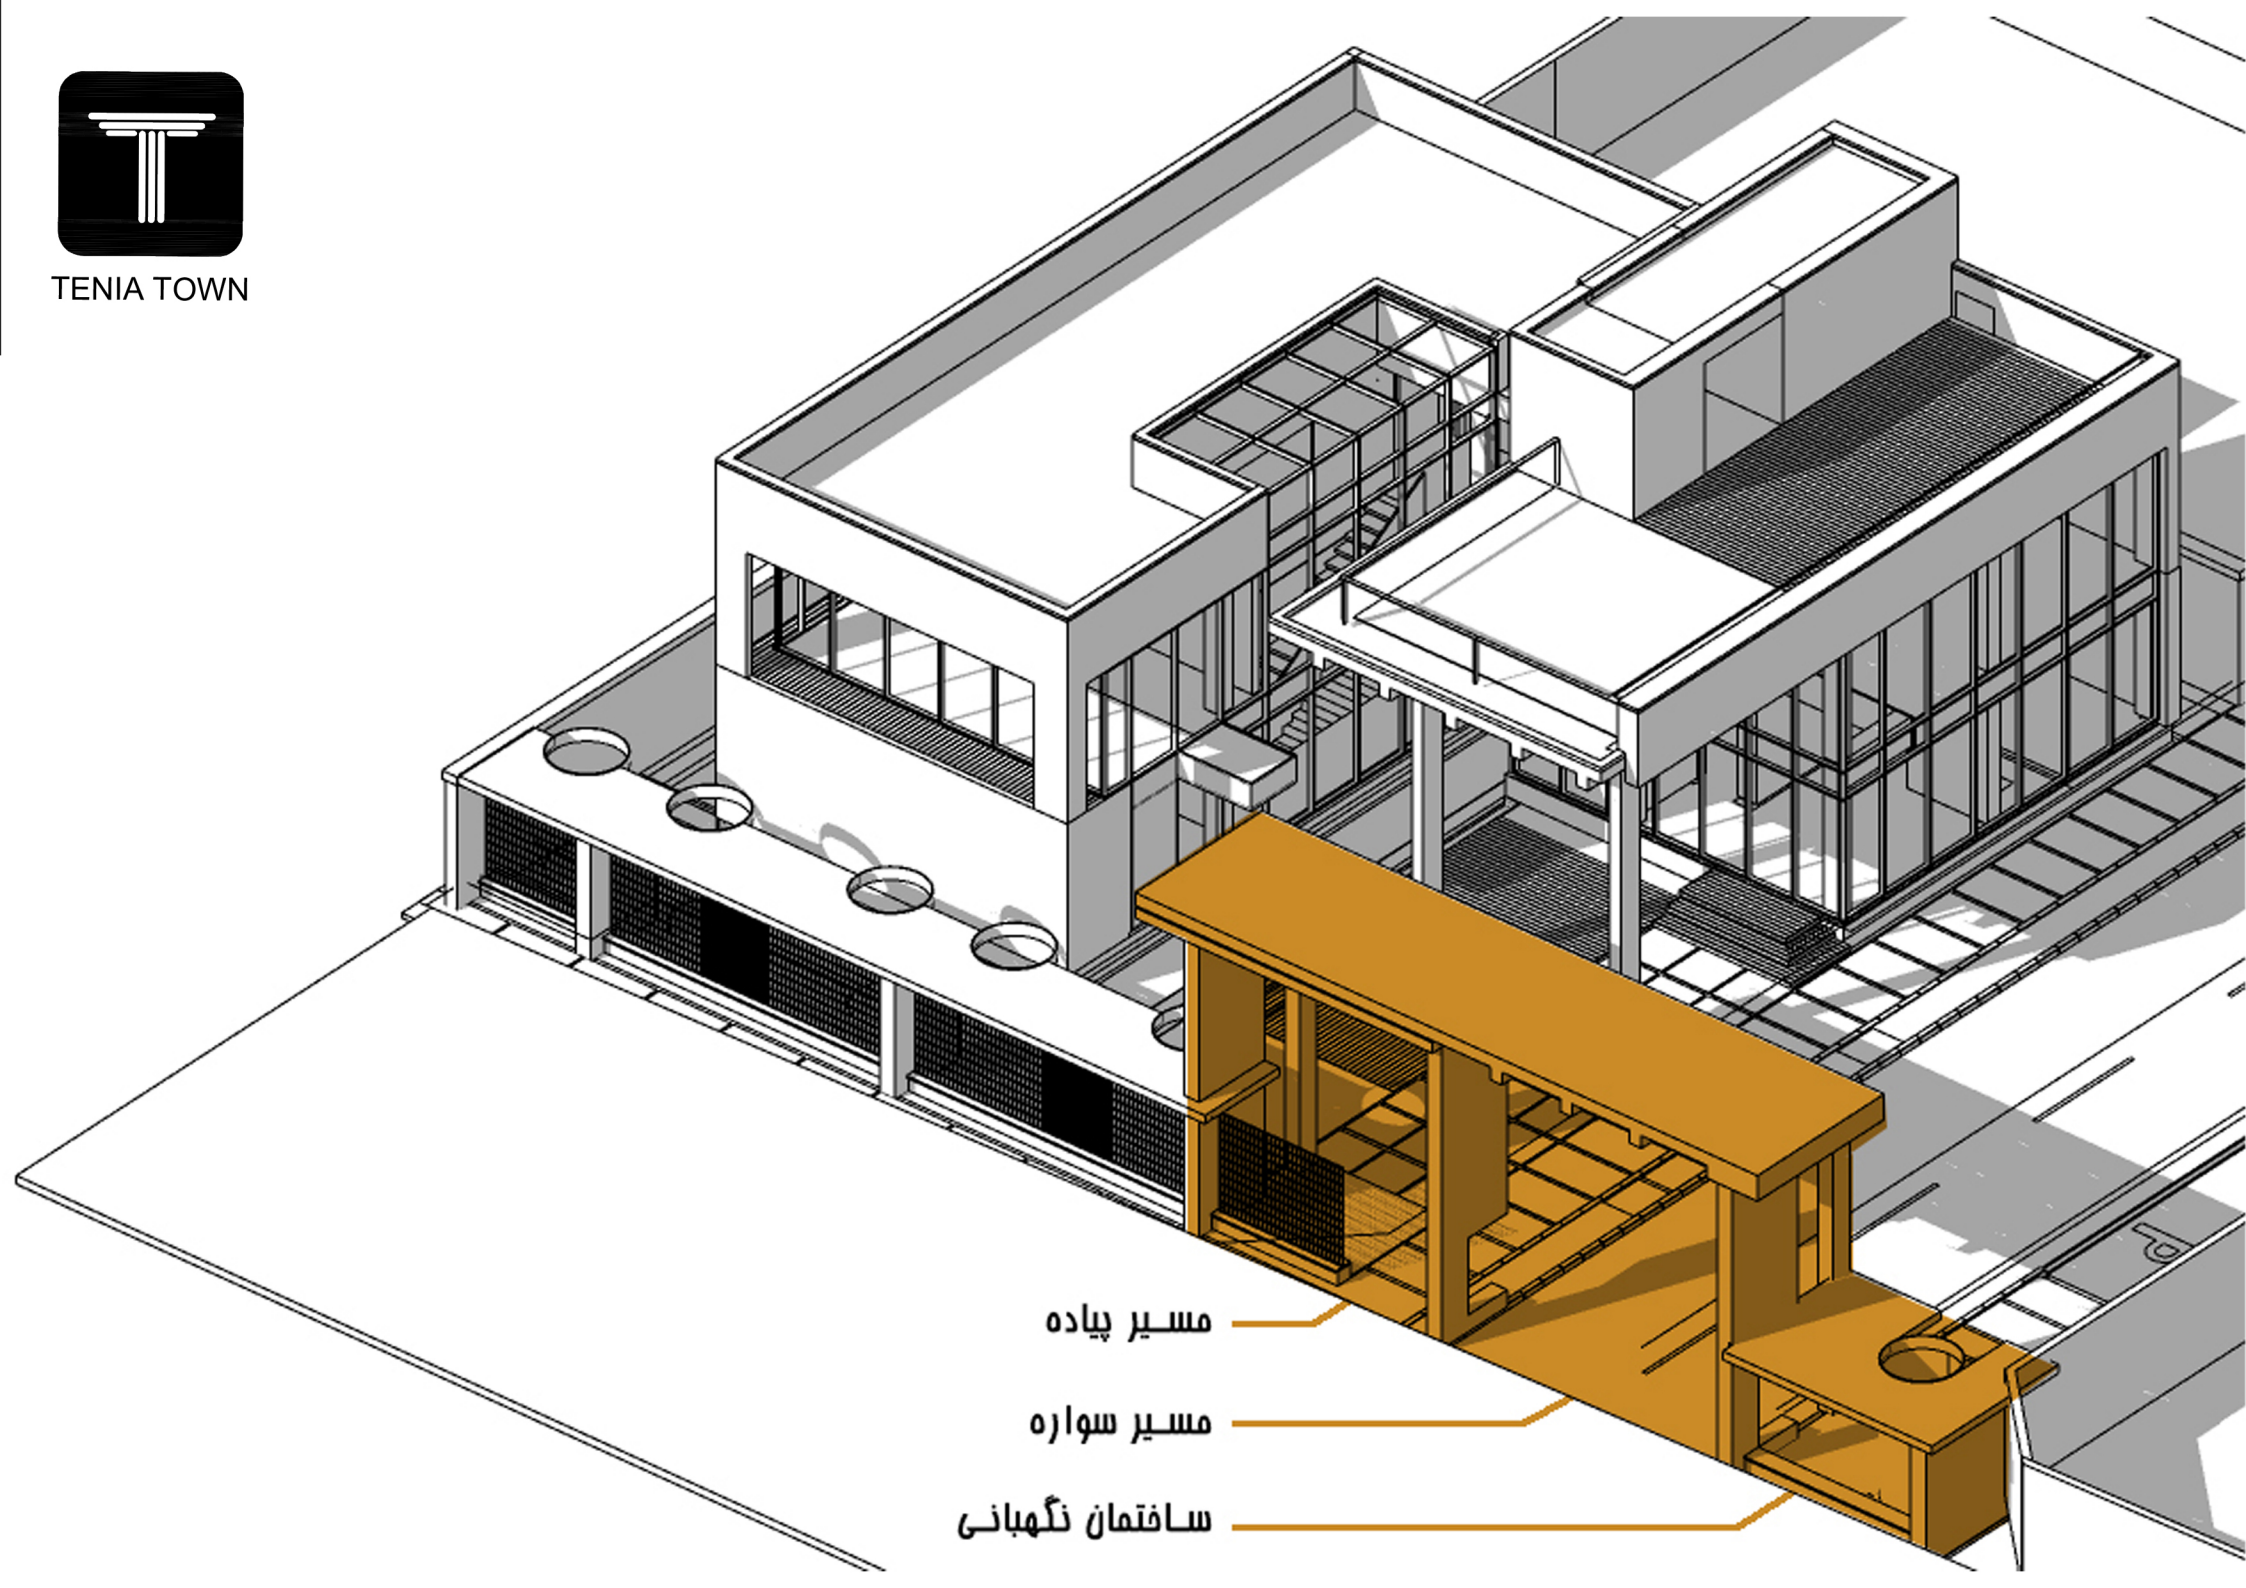

(میلان)

پلان بام

TENIA TOWN

- | | | | |
|------------------------------|----------------------|------------------------|------------|
| 1 ورودی | 8 سرویس بهداشتی | 15 کفش کن | 22 اسپا |
| 2 پذیرش | 9 آبدارخانه | 16 رختکن | 23 آبنما |
| 3 کافه | 10 اتاق استراحت خدمه | 17 دوش | 24 جیم |
| 4 فضای باز | 11 استخر | 18 مه سرد | 25 بیلارد |
| 5 مدیریت | 12 جکوزی | 19 انبار | 26 وید |
| 6 سینما خانوادگی | 13 سونای خشک | 20 تاسیسات | 27 راه پله |
| 7 فضای بازی و نگهداری کودکان | 14 سونای بخار | 21 اتاق نمک یا سنگ داغ | 28 آسانسور |

پلان بام (اندازه گذاری)

TENIA TOWN

مسیر پیاده

مسیر سواره

سافتمان نگهبانی

TENIA TOWN

کافی شاپ
و محوطه های در اختیار آن

TENIA TOWN