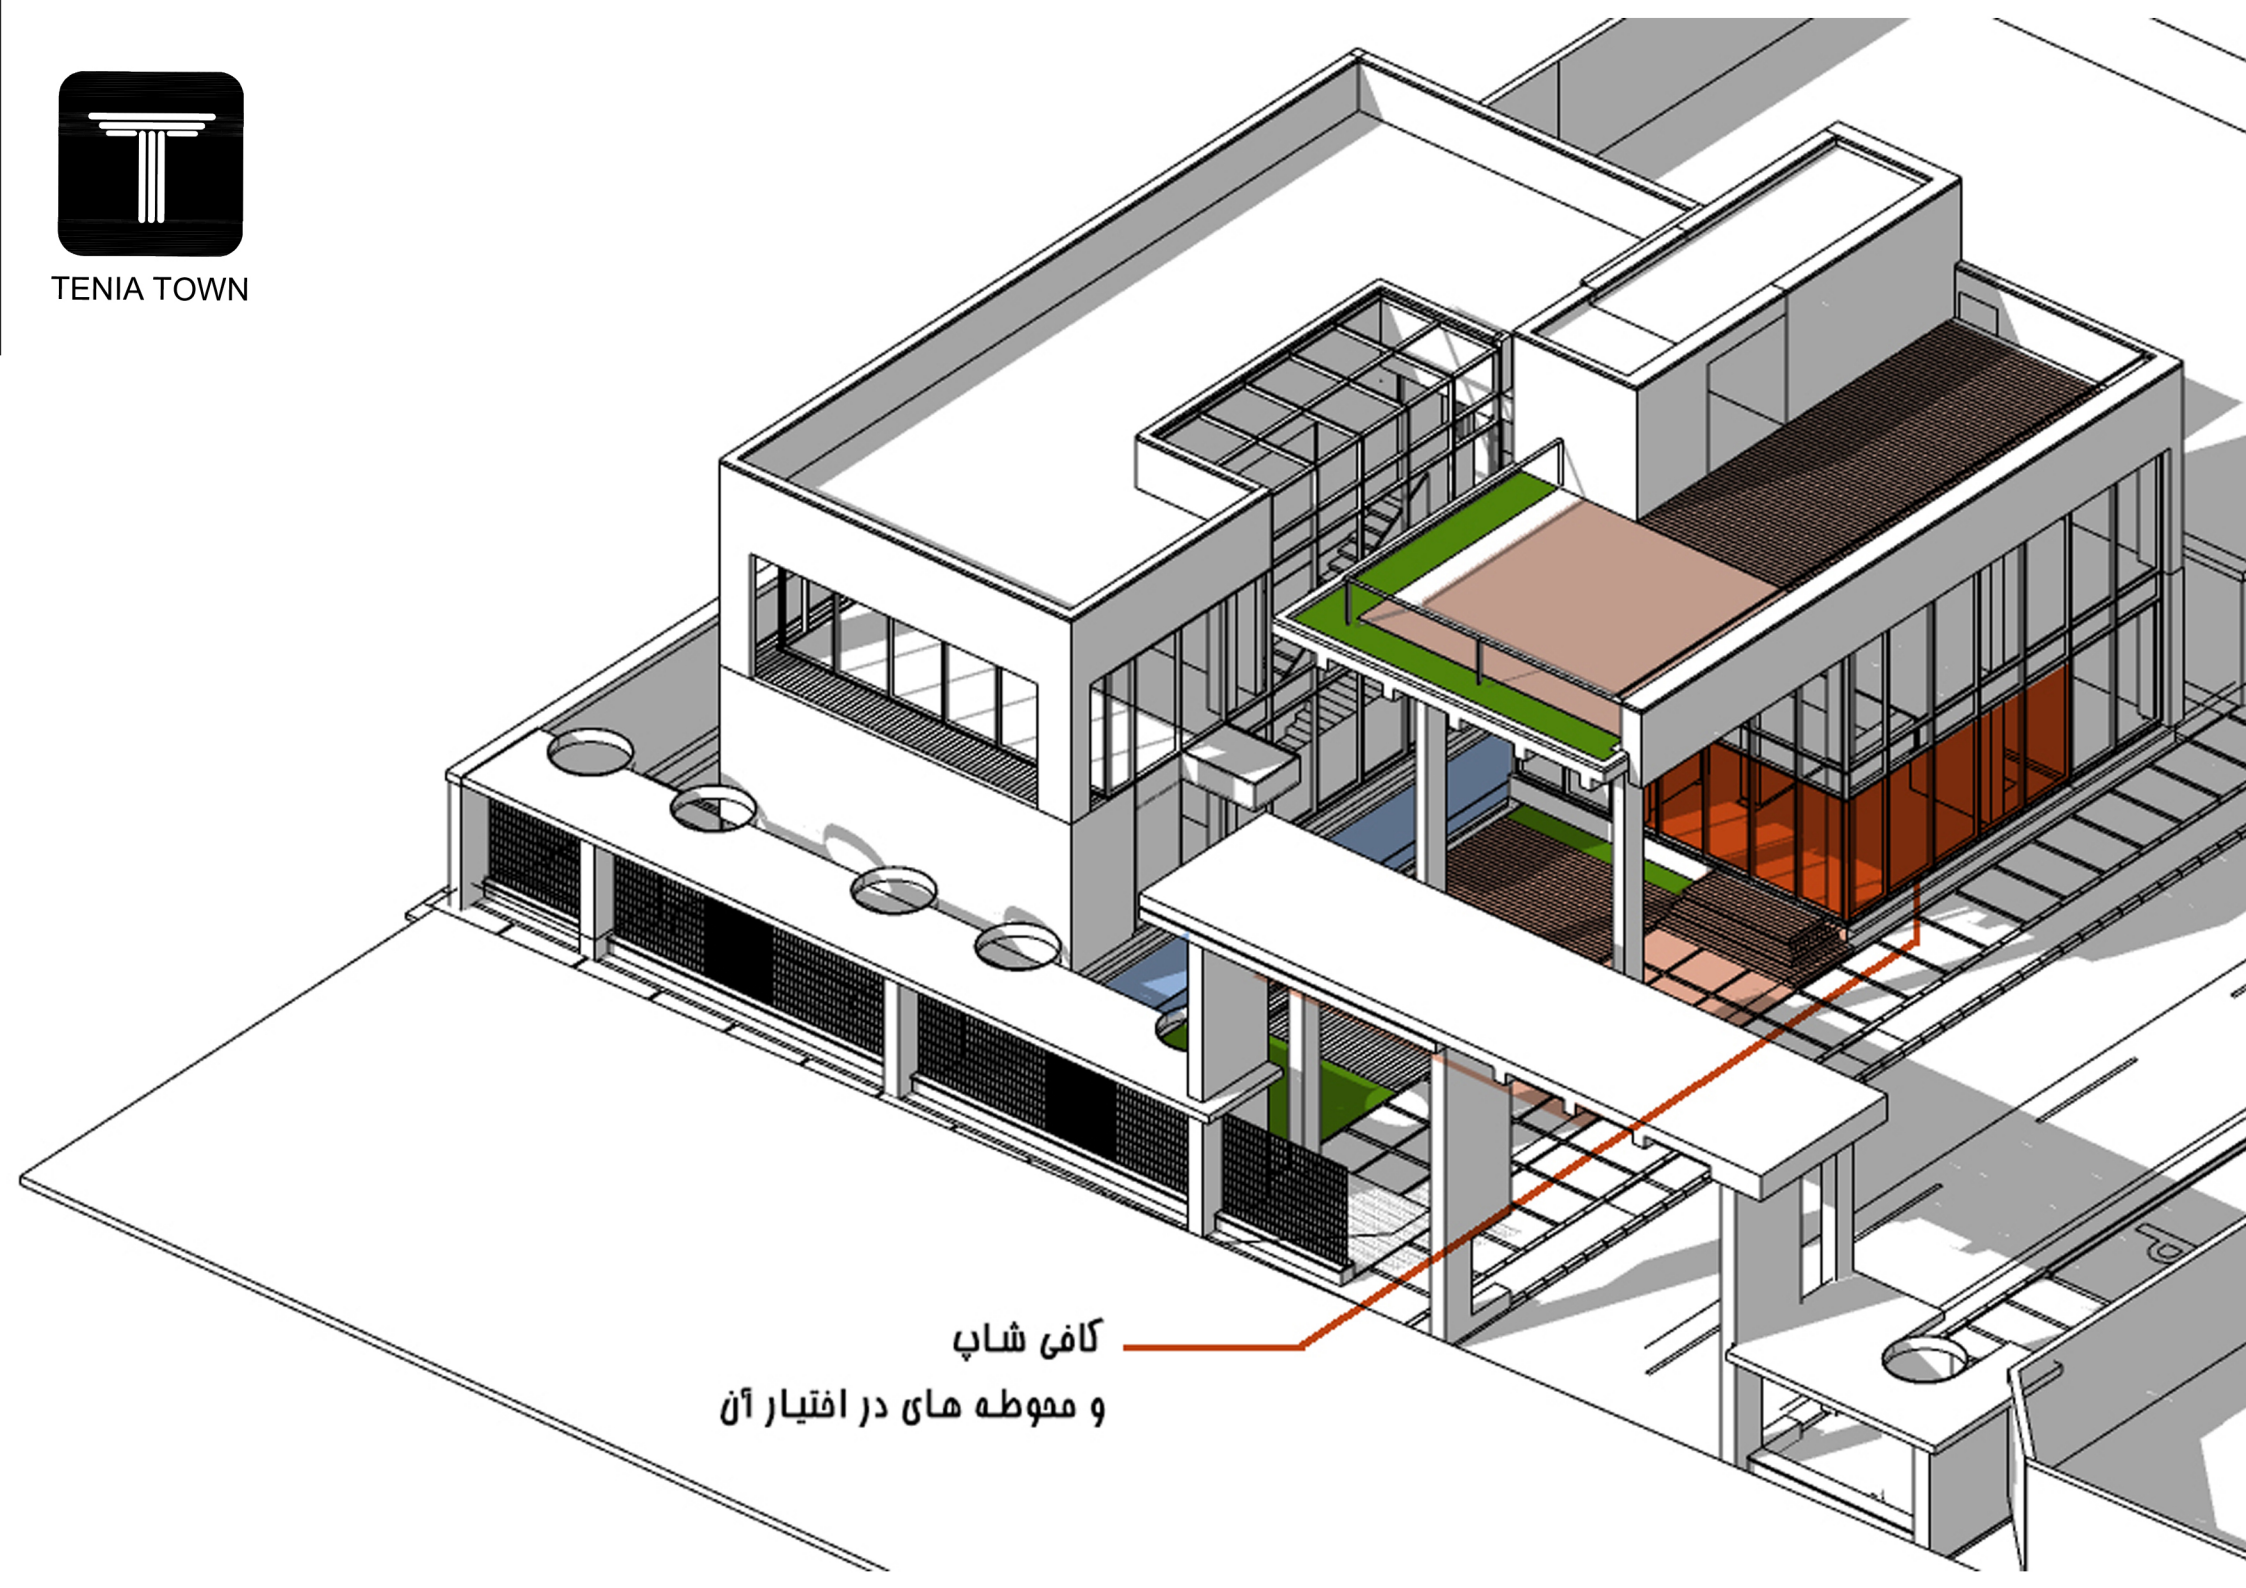

(میلان)

پلان بام

TENIA TOWN

- | | | | |
|------------------------------|----------------------|------------------------|------------|
| 1 ورودی | 8 سرویس بهداشتی | 15 کفش کن | 22 اسپا |
| 2 پذیرش | 9 آبدارخانه | 16 رختکن | 23 آبنما |
| 3 کافه | 10 اتاق استراحت خدمه | 17 دوش | 24 جیم |
| 4 فضای باز | 11 استخر | 18 مه سرد | 25 بیلارد |
| 5 مدیریت | 12 جکوزی | 19 انبار | 26 وید |
| 6 سینما خانوادگی | 13 سونای خشک | 20 تاسیسات | 27 راه پله |
| 7 فضای بازی و نگهداری کودکان | 14 سونای بخار | 21 اتاق نمک یا سنگ داغ | 28 آسانسور |

پلان بام (اندازه گذاری)

TENIA TOWN

مسیر پیاده

مسیر سواره

سافتمان نگهبانی

TENIA TOWN

کافی شاپ
و محوطه های در اختیار آن

TENIA TOWN