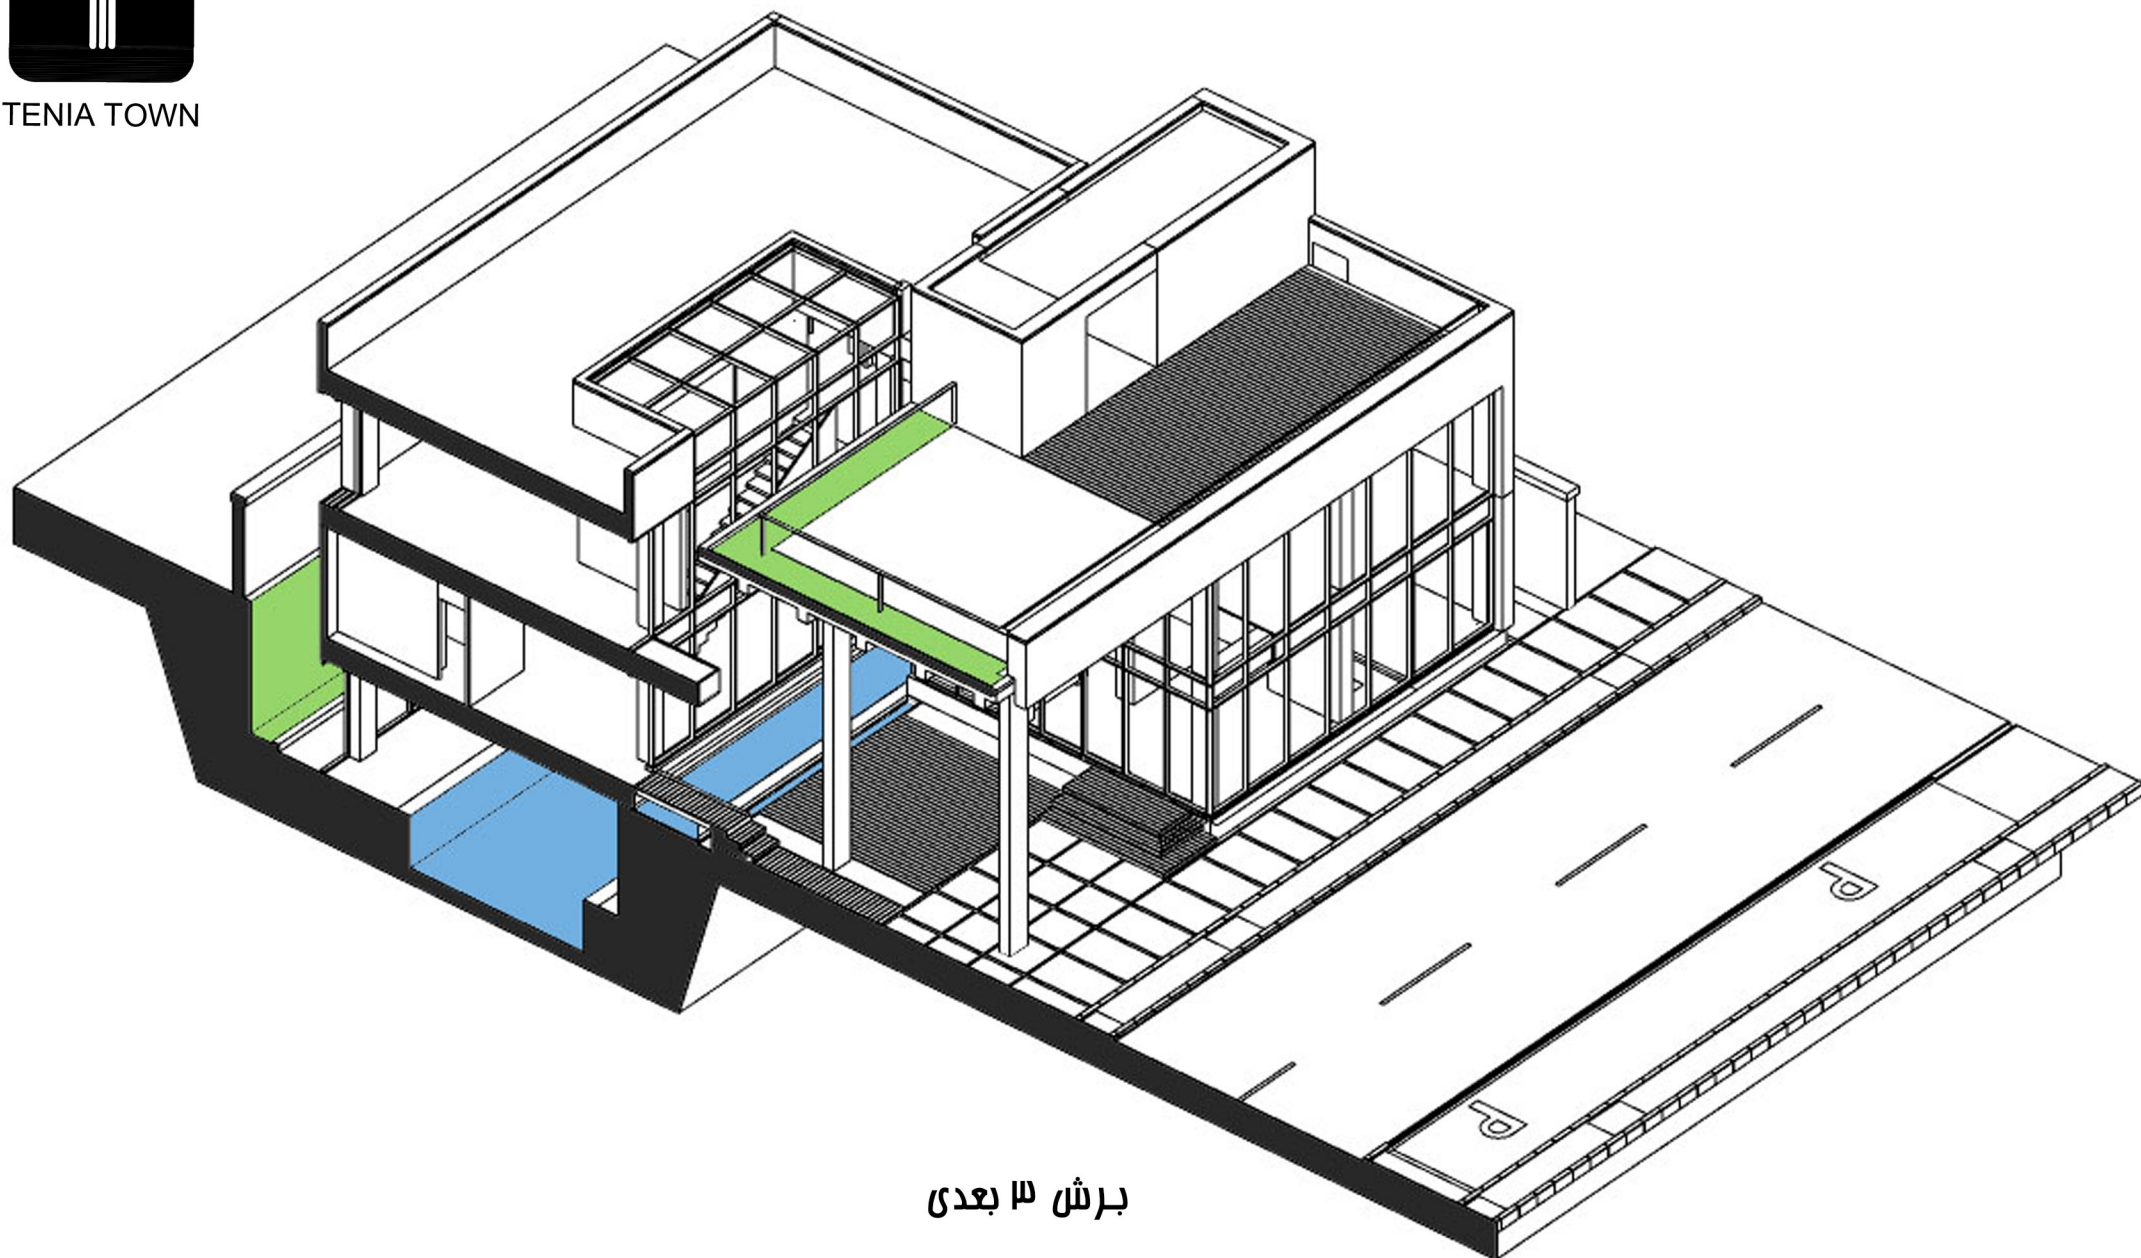

TENIA TOWN

برش ۳ بعدی