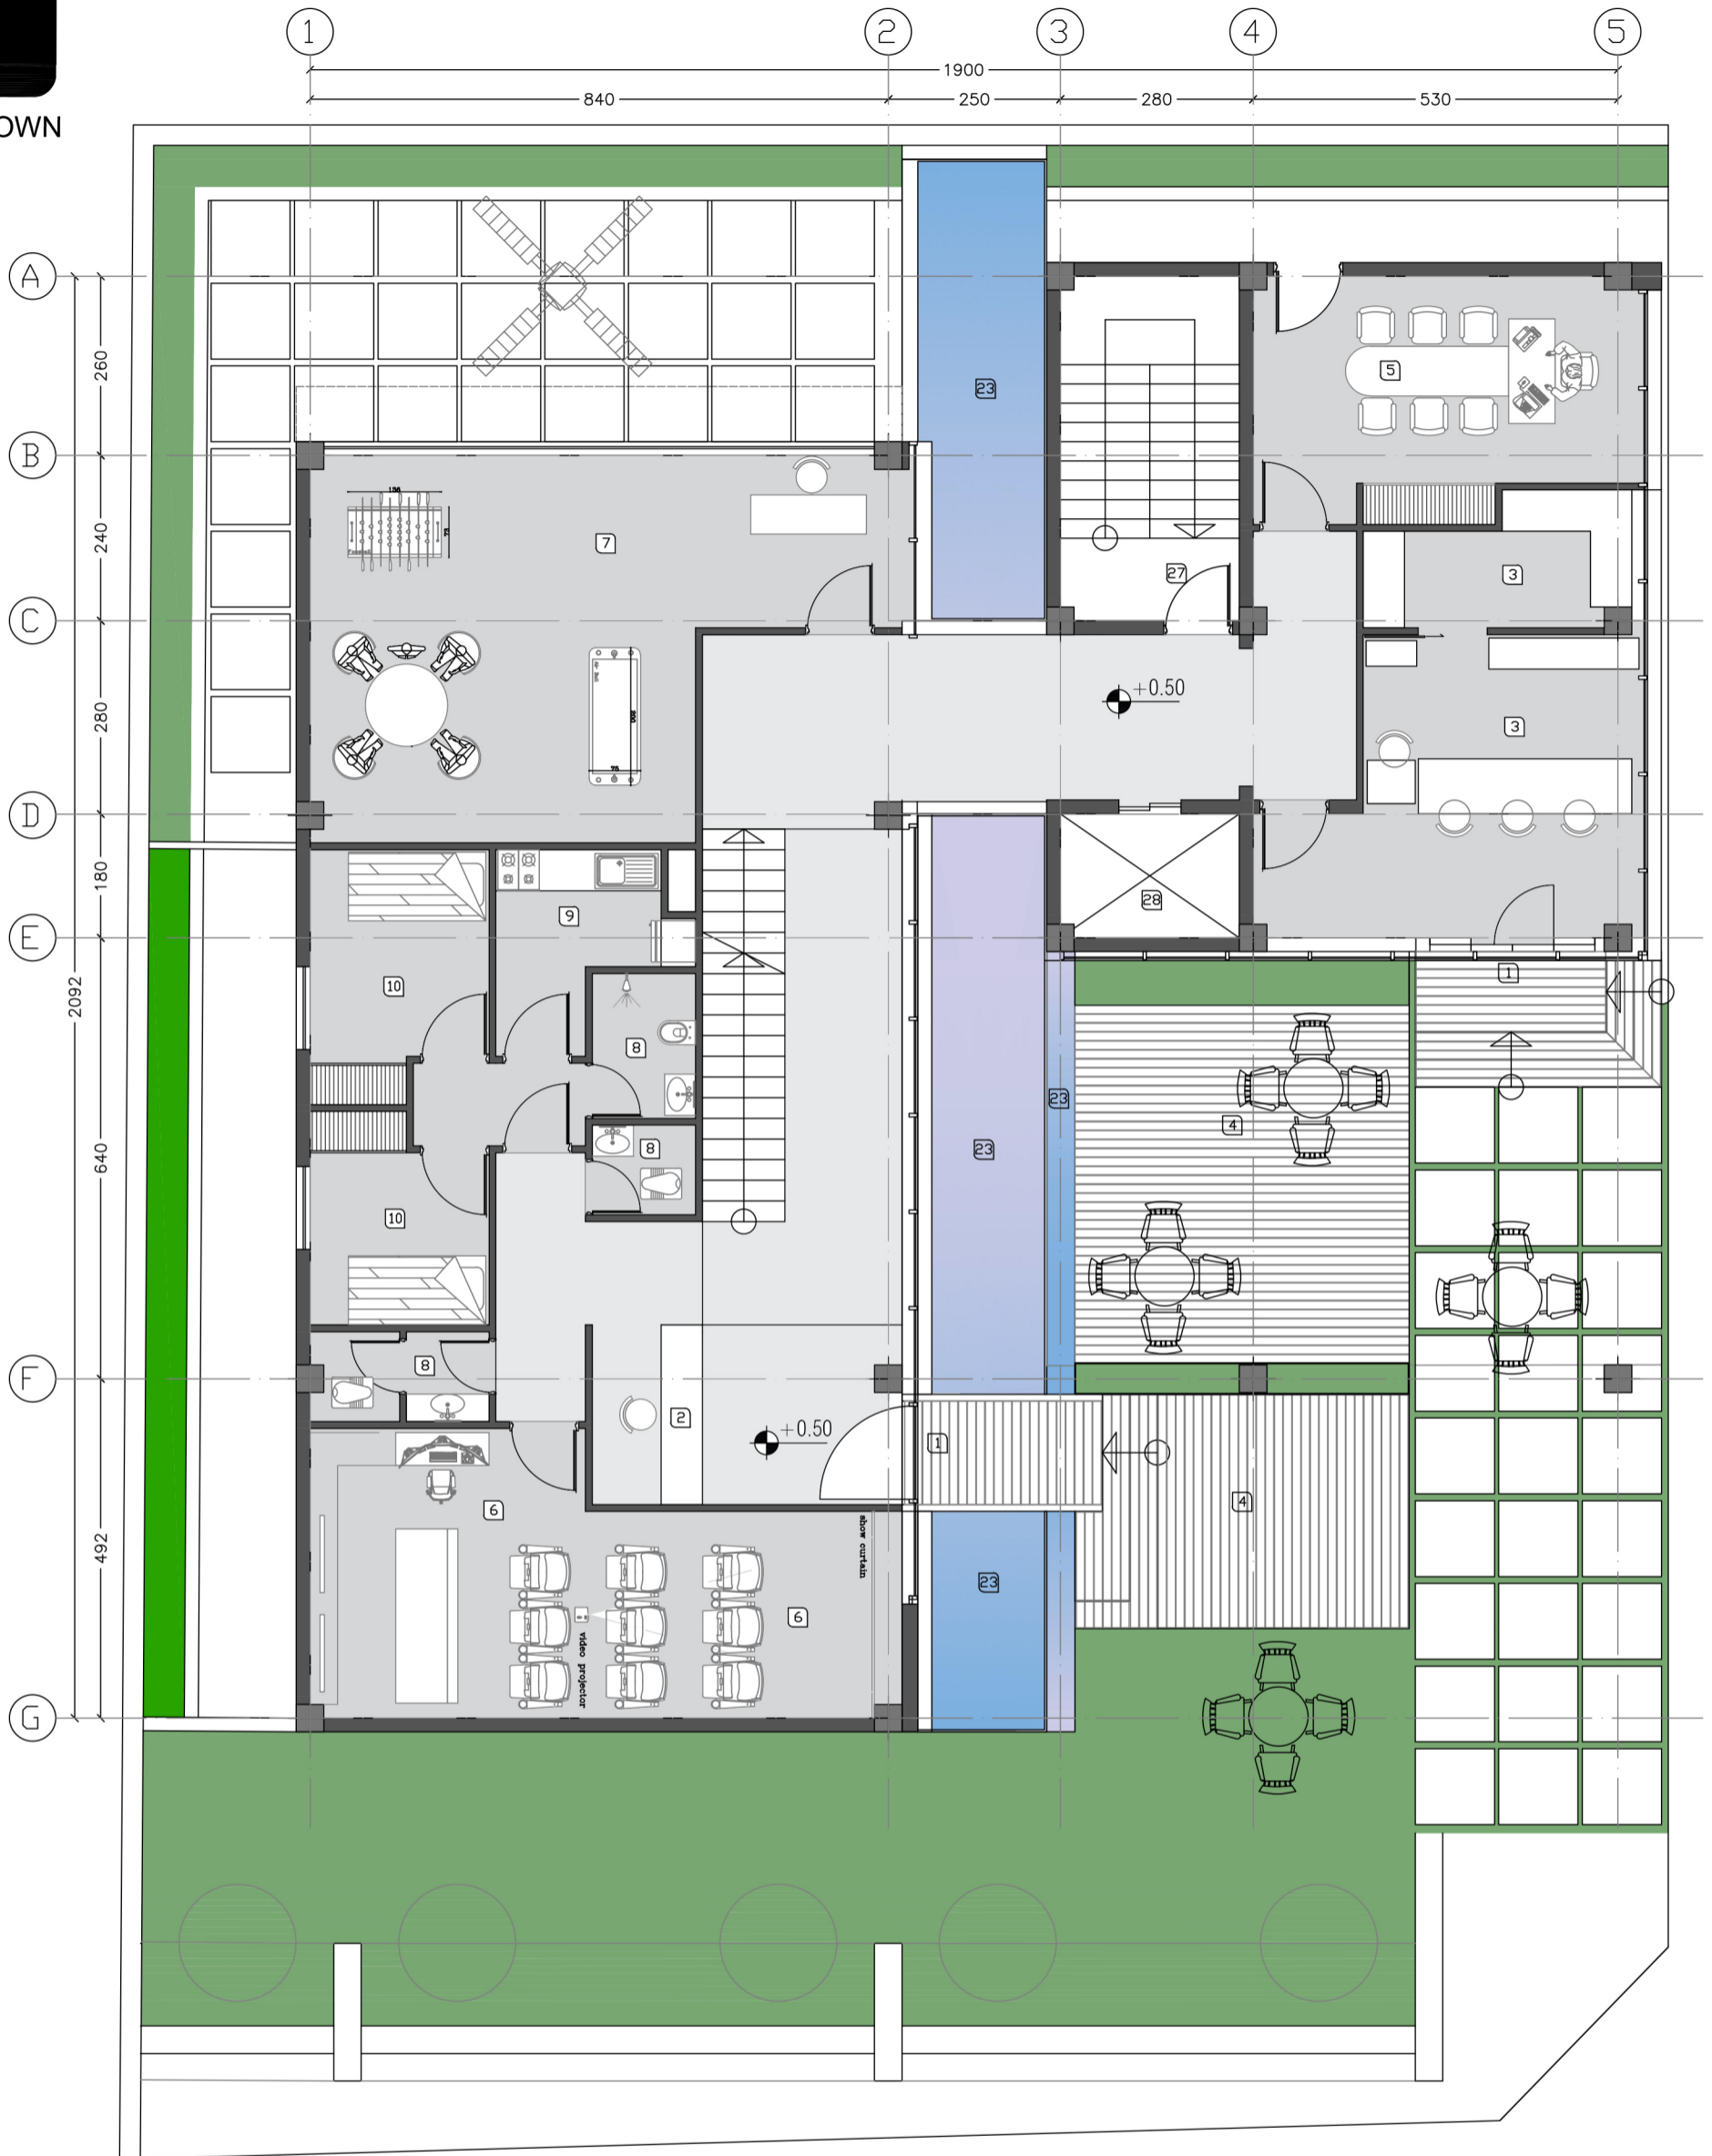

سرردر و نگهبانی

TENIA TOWN

- | | | | |
|------------------------------|----------------------|------------------------|------------|
| 1 ورودی | 8 سرویس بهداشتی | 15 کفش کن | 22 اسپا |
| 2 پذیرش | 9 آبدارخانه | 16 رختکن | 23 آبنما |
| 3 کافه | 10 اتاق استراحت خدمه | 17 دوش | 24 جیم |
| 4 فضای باز | 11 استخر | 18 مه سرد | 25 بیلارد |
| 5 مدیریت | 12 جکوزی | 19 انبار | 26 وید |
| 6 سینما خانوادگی | 13 سونای خشک | 20 تاسیسات | 27 راه پله |
| 7 فضای بازی و نگهداری کودکان | 14 سونای بخار | 21 اتاق نمک یا سنگ داغ | 28 آسانسور |

TENIA TOWN

- | | | | |
|------------------------------|----------------------|------------------------|------------|
| 1 ورودی | 8 سرویس بهداشتی | 15 کفش کن | 22 اسپا |
| 2 پذیرش | 9 آبدارخانه | 16 رختکن | 23 آبنما |
| 3 کافه | 10 اتاق استراحت خدمه | 17 دوش | 24 جیم |
| 4 فضای باز | 11 استخر | 18 مه سرد | 25 بیلارد |
| 5 مدیریت | 12 جکوزی | 19 انبار | 26 وید |
| 6 سینما خانوادگی | 13 سونای خشک | 20 تاسیسات | 27 راه پله |
| 7 فضای بازی و نگهداری کودکان | 14 سونای بخار | 21 اتاق نمک یا سنگ داغ | 28 آسانسور |

پلان همکف (میلان)

TENIA TOWN

- | | | | |
|------------------------------|----------------------|------------------------|------------|
| 1 ورودی | 8 سرویس بهداشتی | 15 کفش کن | 22 اسپا |
| 2 پذیرش | 9 آبدارخانه | 16 رختکن | 23 آبنما |
| 3 کافه | 10 اتاق استراحت خدمه | 17 دوش | 24 جیم |
| 4 فضای باز | 11 استخر | 18 مه سرد | 25 بیلارد |
| 5 مدیریت | 12 جکوزی | 19 انبار | 26 وید |
| 6 سینما خانوادگی | 13 سونای خشک | 20 تاسیسات | 27 راه پله |
| 7 فضای بازی و نگهداری کودکان | 14 سونای بخار | 21 اتاق نمک یا سنگ داغ | 28 آسانسور |