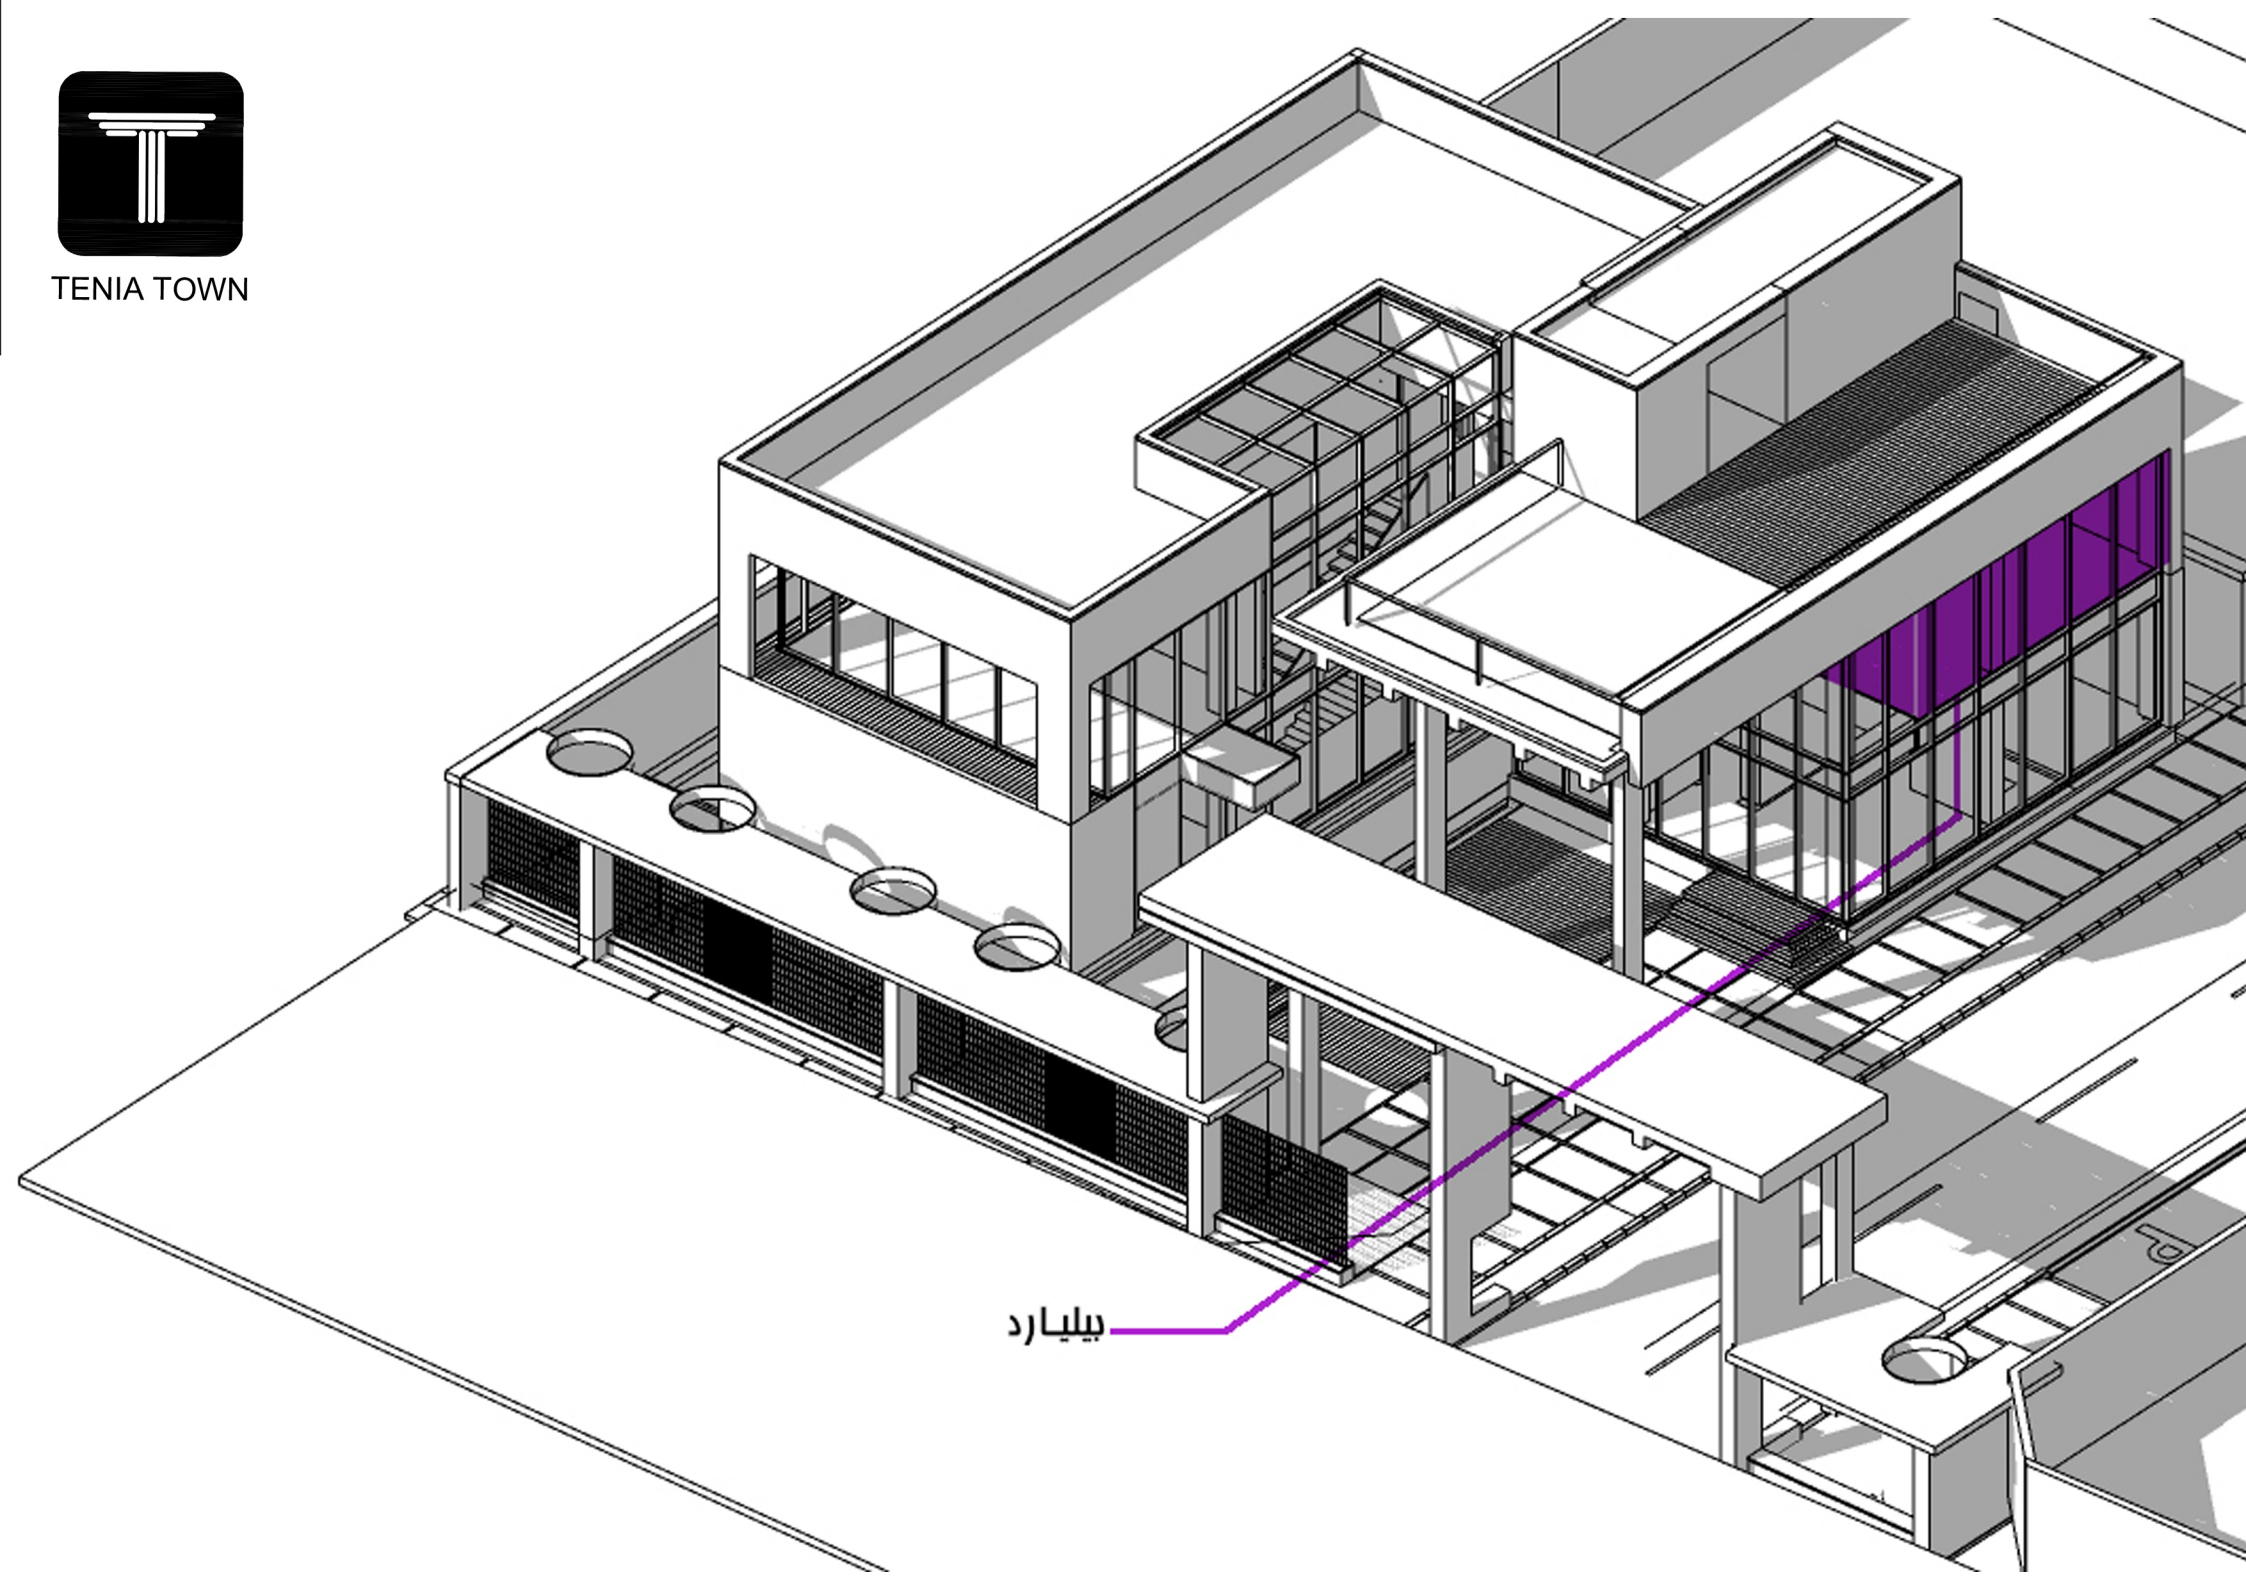

(میلان)

پلان بام

TENIA TOWN

- | | | | |
|------------------------------|----------------------|------------------------|------------|
| 1 ورودی | 8 سرویس بهداشتی | 15 کفش کن | 22 اسپا |
| 2 پذیرش | 9 آبدارخانه | 16 رختکن | 23 آبنما |
| 3 کافه | 10 اتاق استراحت خدمه | 17 دوش | 24 جیم |
| 4 فضای باز | 11 استخر | 18 مه سرد | 25 بیلارد |
| 5 مدیریت | 12 جکوزی | 19 انبار | 26 وید |
| 6 سینما خانوادگی | 13 سونای خشک | 20 تاسیسات | 27 راه پله |
| 7 فضای بازی و نگهداری کودکان | 14 سونای بخار | 21 اتاق نمک یا سنگ داغ | 28 آسانسور |

پلان بام (اندازه گذاری)

TENIA TOWN

مسیر پیاده

مسیر سواره

سافتمان نگهبانی

TENIA TOWN

کافی شاپ
و محوطه های در اختیار آن

TENIA TOWN

TENIA TOWN

GYM

TENIA TOWN

برش ۳ بعدی