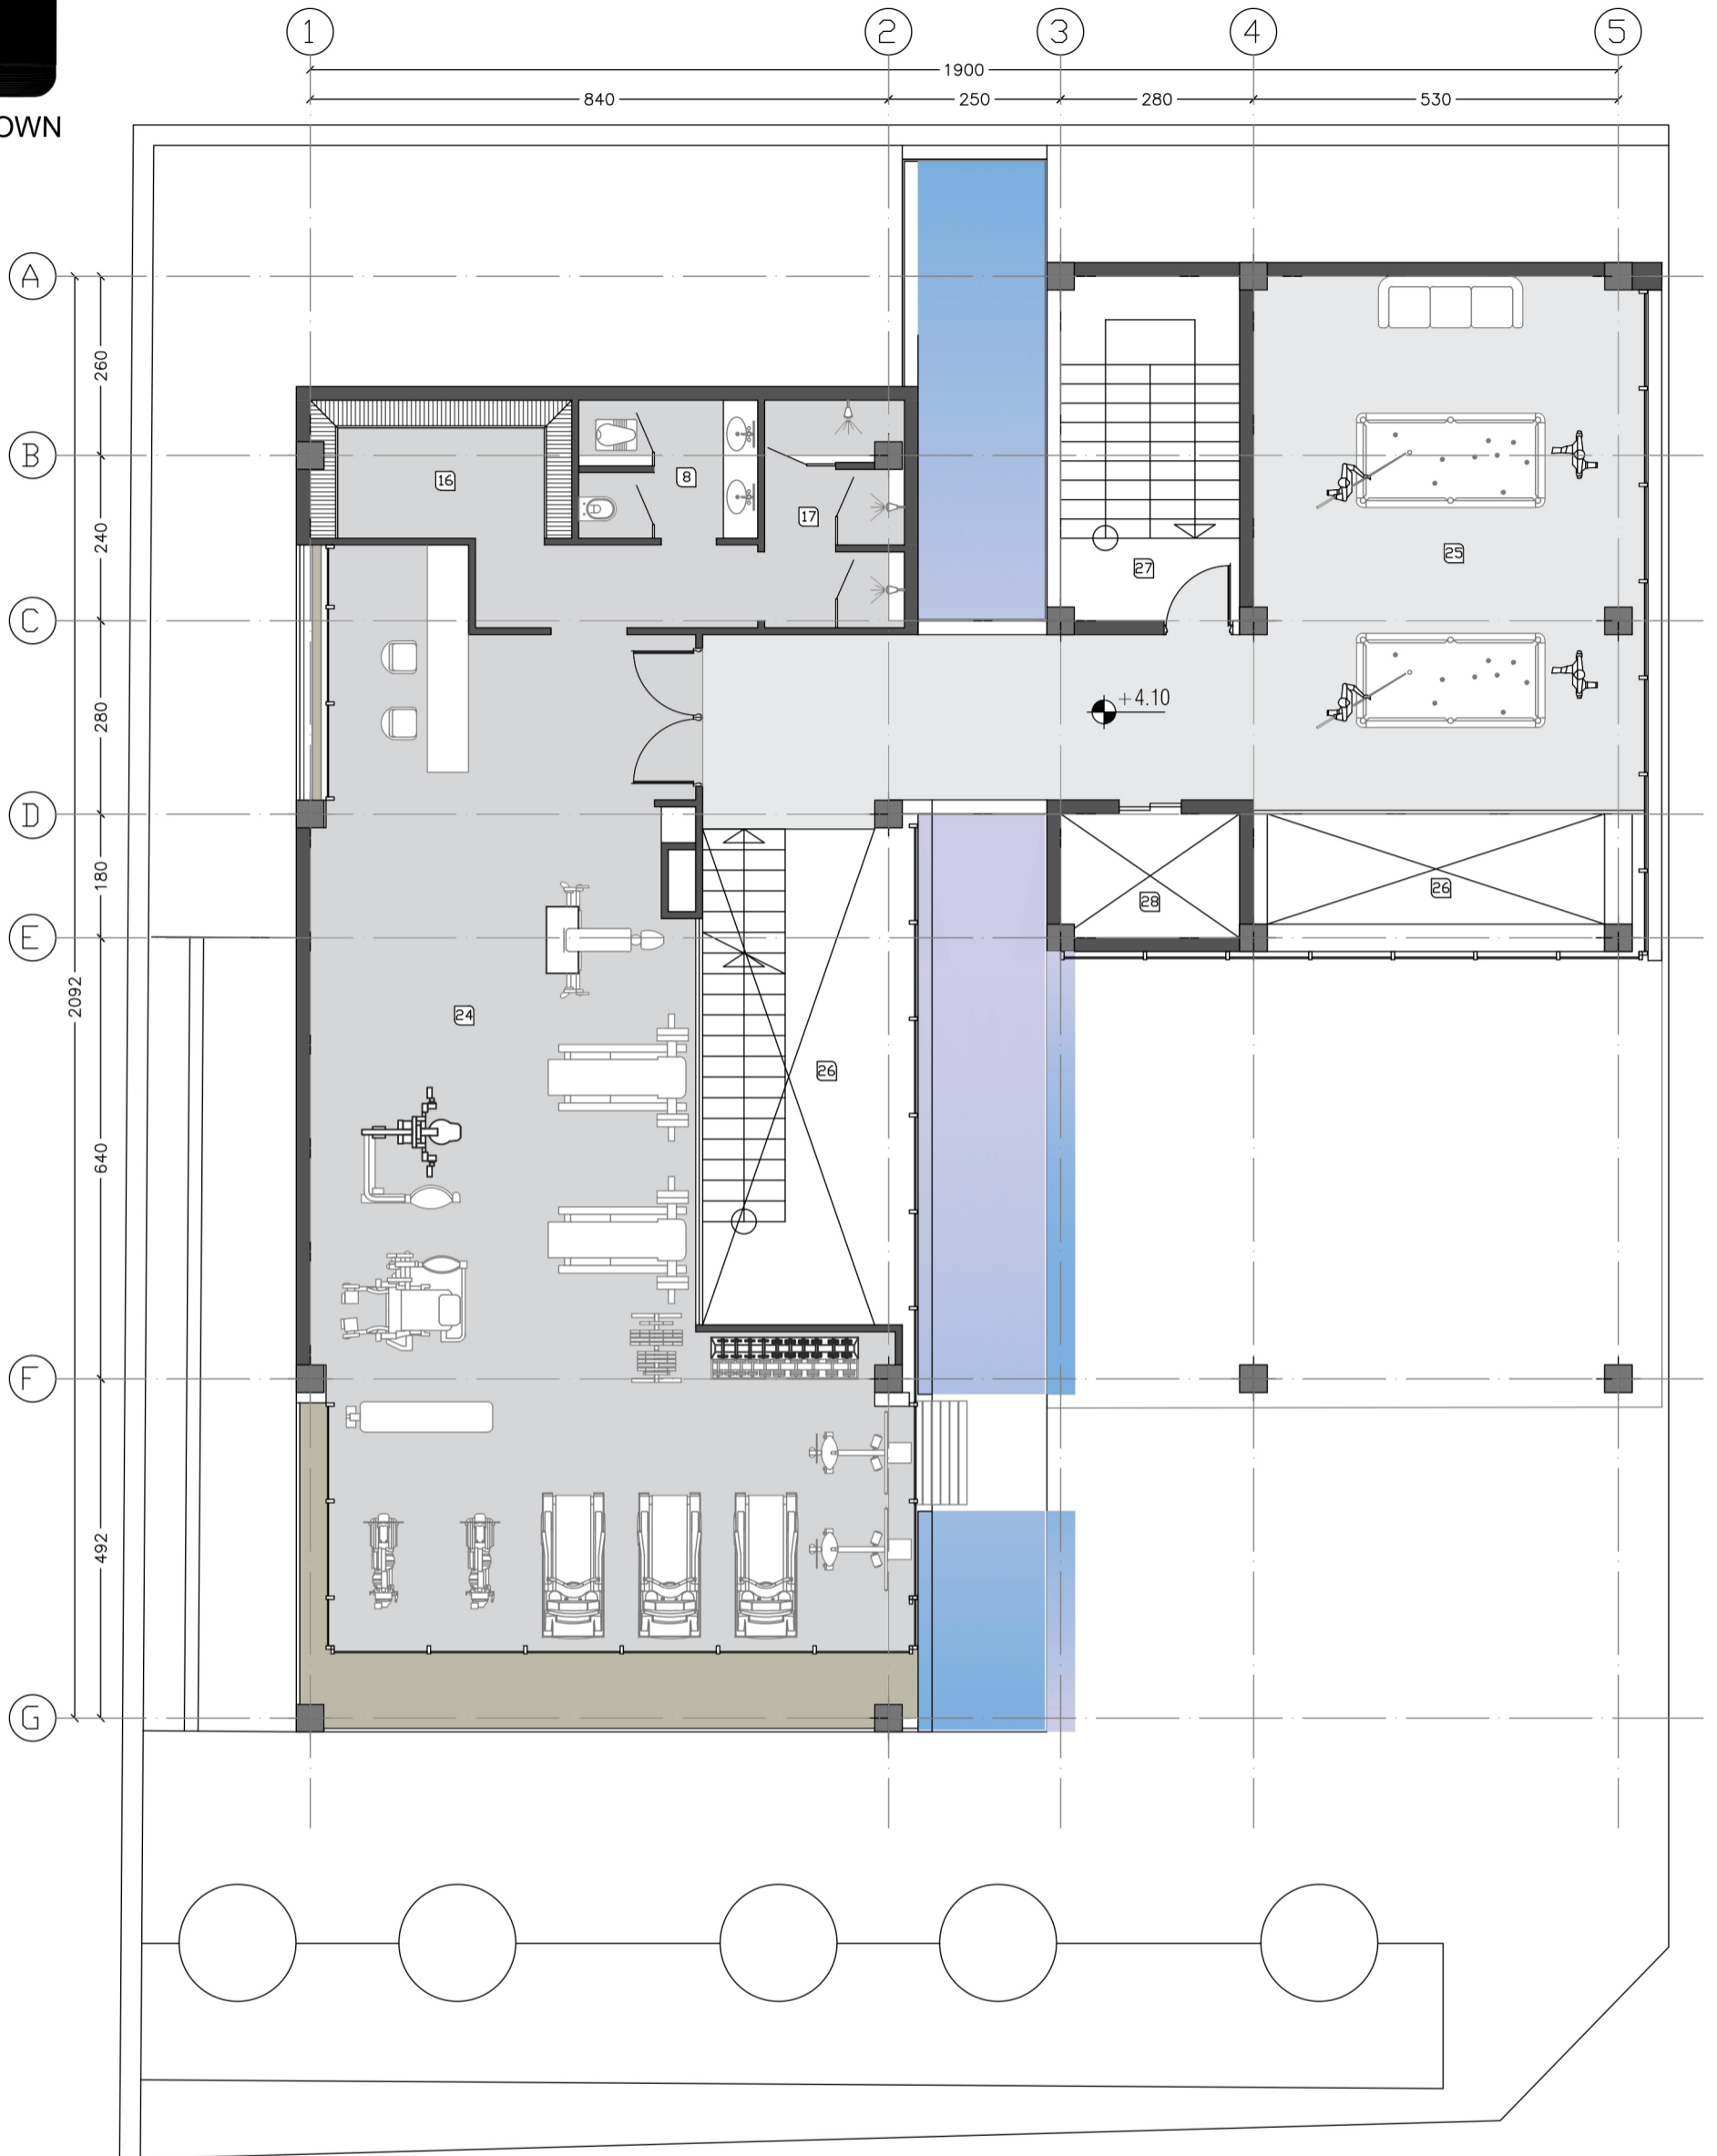

TENIA TOWN

- | | | | |
|------------------------------|----------------------|------------------------|------------|
| 1 ورودی | 8 سرویس بهداشتی | 15 کفش کن | 22 اسپا |
| 2 پذیرش | 9 آبدارخانه | 16 رختکن | 23 آبنما |
| 3 کافه | 10 اتاق استراحت خدمه | 17 دوش | 24 جیم |
| 4 فضای باز | 11 استخر | 18 مه سرد | 25 بیلارد |
| 5 مدیریت | 12 جکوزی | 19 انبار | 26 وید |
| 6 سینما خانوادگی | 13 سونای خشک | 20 تاسیسات | 27 راه پله |
| 7 فضای بازی و نگهداری کودکان | 14 سونای بخار | 21 اتاق نمک یا سنگ داغ | 28 آسانسور |

پلان همکف (میلان)

TENIA TOWN

- | | | | |
|------------------------------|----------------------|------------------------|------------|
| 1 ورودی | 8 سرویس بهداشتی | 15 کفش کن | 22 اسپا |
| 2 پذیرش | 9 آبدارخانه | 16 رختکن | 23 آبنما |
| 3 کافه | 10 اتاق استراحت خدمه | 17 دوش | 24 جیم |
| 4 فضای باز | 11 استخر | 18 مه سرد | 25 بیلارد |
| 5 مدیریت | 12 جکوزی | 19 انبار | 26 وید |
| 6 سینما خانوادگی | 13 سونای خشک | 20 تاسیسات | 27 راه پله |
| 7 فضای بازی و نگهداری کودکان | 14 سونای بخار | 21 اتاق نمک یا سنگ داغ | 28 آسانسور |

پلان طبقه اول (میلان)

TENIA TOWN

- | | | | |
|------------------------------|----------------------|------------------------|------------|
| 1 ورودی | 8 سرویس بهداشتی | 15 کفش کن | 22 اسپا |
| 2 پذیرش | 9 آبدارخانه | 16 رختکن | 23 آبنما |
| 3 کافه | 10 اتاق استراحت خدمه | 17 دوش | 24 جیم |
| 4 فضای باز | 11 استخر | 18 مه سرد | 25 بیلارد |
| 5 مدیریت | 12 جکوزی | 19 انبار | 26 وید |
| 6 سینما خانوادگی | 13 سونای خشک | 20 تاسیسات | 27 راه پله |
| 7 فضای بازی و نگهداری کودکان | 14 سونای بخار | 21 اتاق نمک یا سنگ داغ | 28 آسانسور |