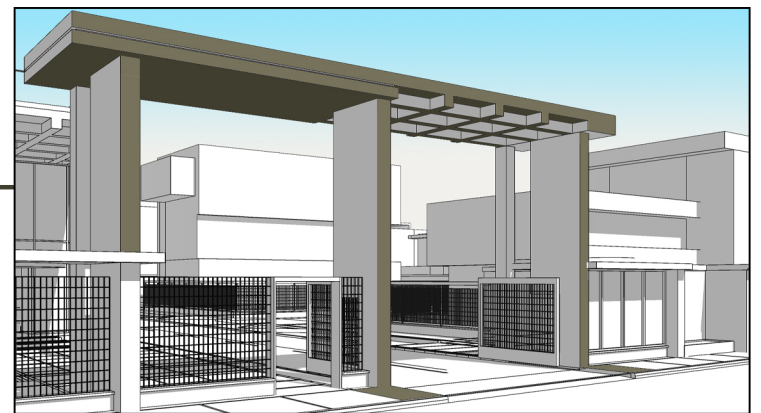

گذر اصلی

گرها (بن بست هایی) که امکان تبدیل
جداره صلب به شفاف فراهم بود

TENIA TOWN

ذیوار محوطه تیپ یک

TENIA TOWN

دیوار محوطه (تیپ دو) ۱

مرز بین گذر فرعی - اختصاصی و
حریم خصوصی ۲ پلاک ویلایی و
همچنین ساختمان مشاعات

ایجاد ریتم با جداره های نیمه شفاف و همچنین
توجه به خط آسمان جداره با کاشت یک ردیف نخل
در تناسب با سردر

TENIA TOWN

گذر اصلی

گذر اصلی

گذر اصلی

گذر اصلی

گذر فرعی ورودی به شهرک

گذر فرعی ورودی به شهرک

دیوار محوطه (تیپ سه) ۱

مرز بین گذر اختصاصی داخل شهرک و حریم خصوصی ۲۲ پلاک ویلایی

ایجاد ریتم با جداره های نیمه شفاف و همچنین توجه به خط آسمان و جذابیت بصری جداره ها با همراستا شدن بخشی از نمای ویلا و دیوار محوطه

TENIA TOWN

ذیوار محوطه تیپ سه

TENIA TOWN

دیوار محوطه (تیپ چهار) ۱

مرز بین بن بست های داخل شهرک
و قطعه زمین مجاور غربی

بازی نور و سایه و ایجاد فضای نشیمن و همچنین
رعایت یک تم واحد همچون سایر المان های
موجود در شهرک