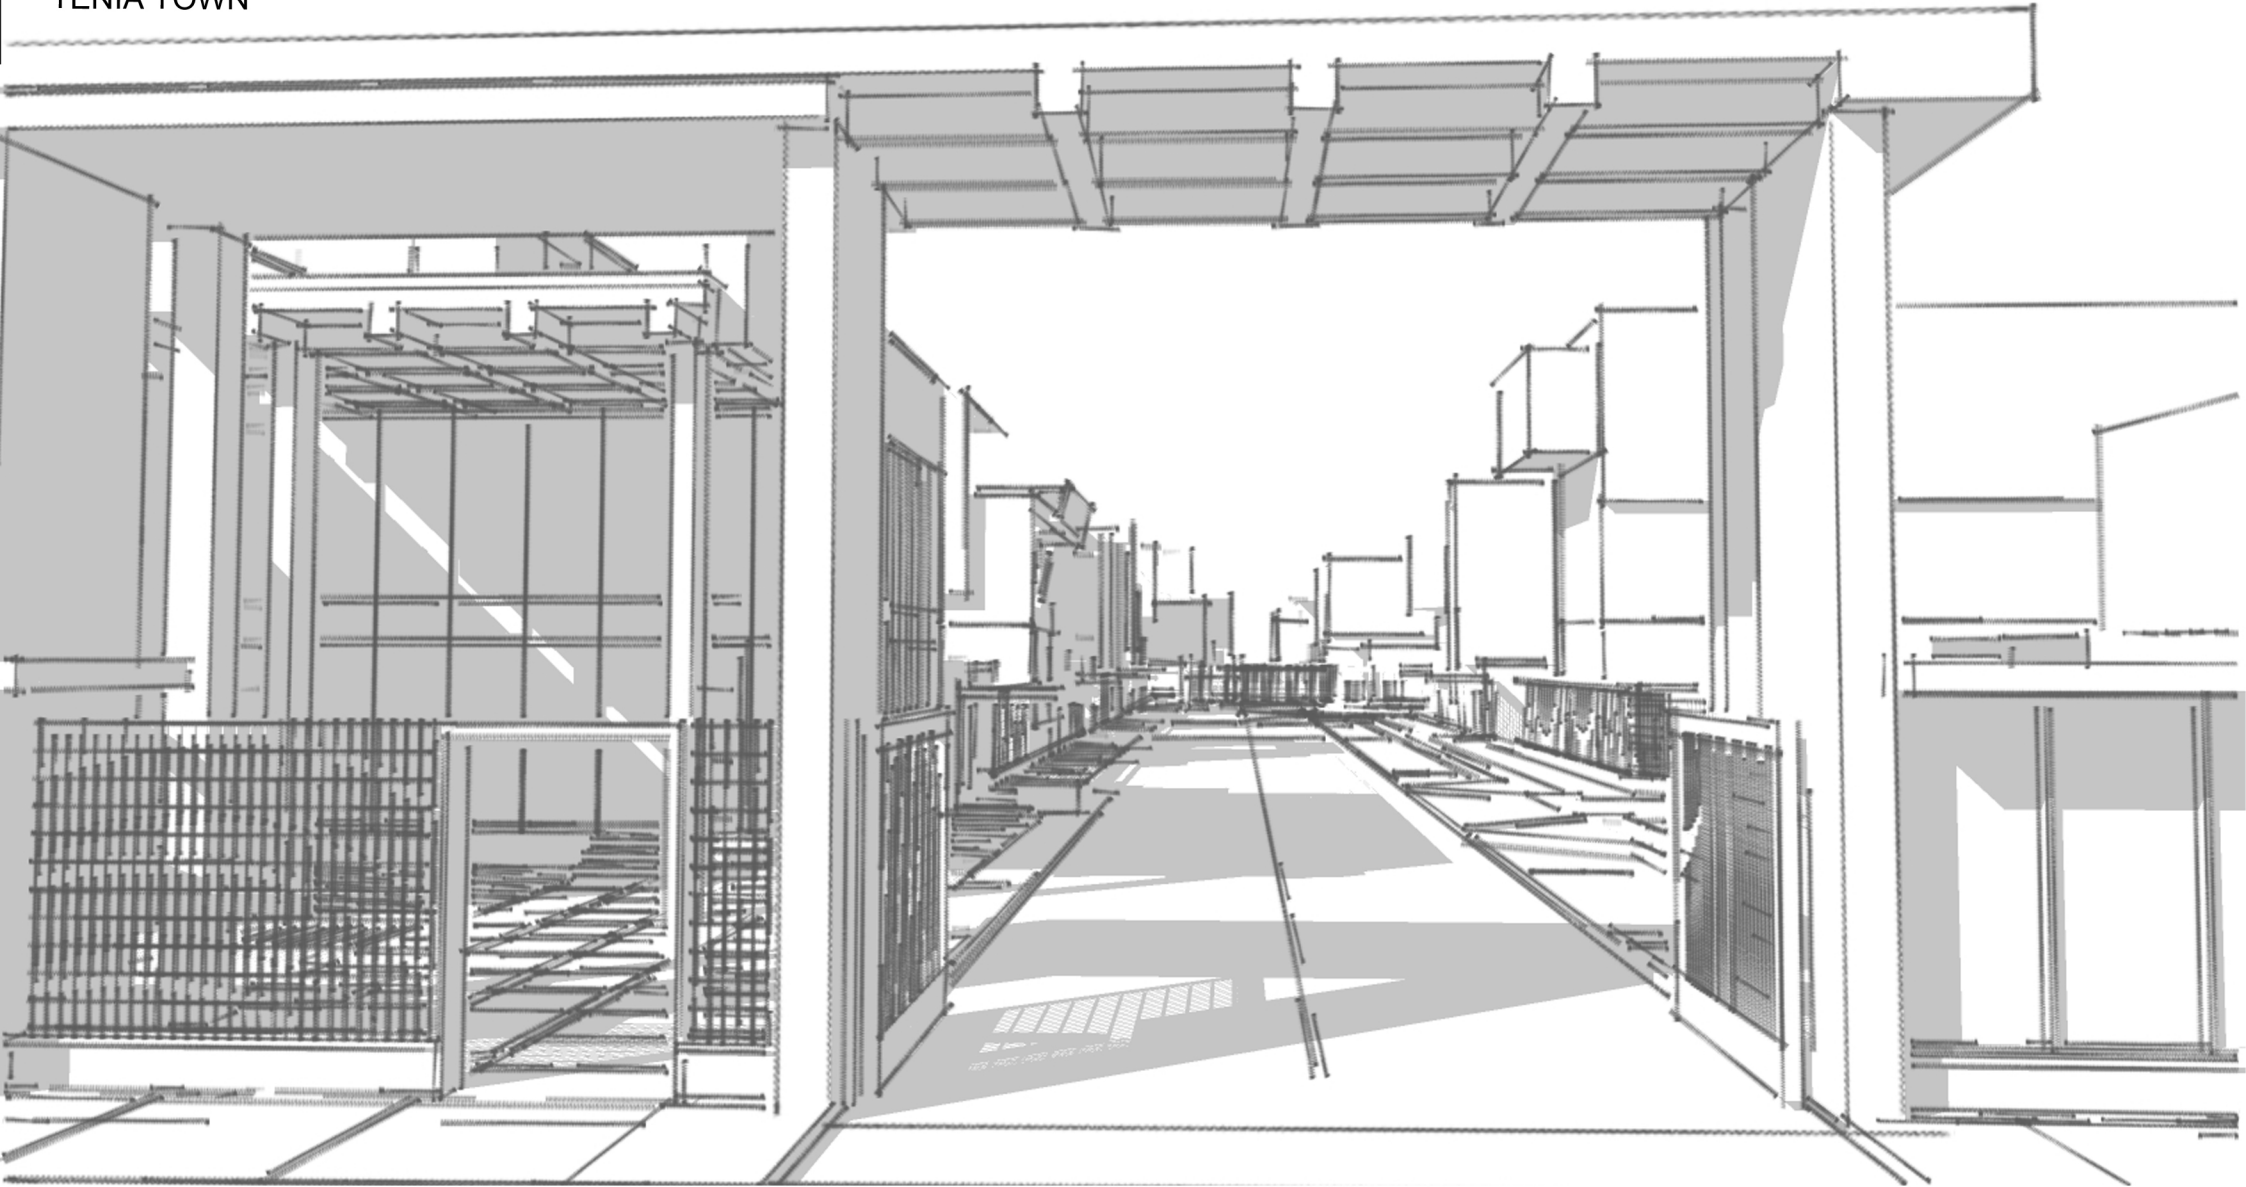

TENIA TOWN

تنيا تاون