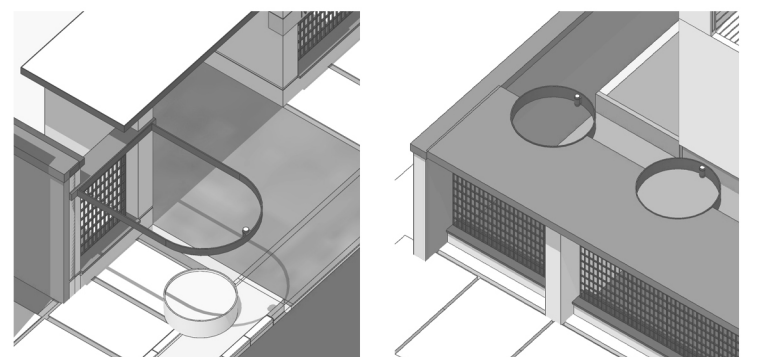

دیوار محوطه (تیپ سه) ۱

مرز بین گذر اختصاصی داخل شهرک و حریم خصوصی ۲۲ پلاک ویلایی

ایجاد ریتم با جداره های نیمه شفاف و همچنین توجه به خط آسمان و جذابیت بصری جداره ها با همراستا شدن بخشی از نمای ویلا و دیوار محوطه

TENIA TOWN

ذیوار محوطه تیپ سه

TENIA TOWN

دیوار محوطه (تیپ چهار) ۱

مرز بین بن بست های داخل شهرک
و قطعه زمین مجاور غربی

بازی نور و سایه و ایجاد فضای نشیمن و همچنین
رعایت یک تم واحد همچون سایر المان های
موجود در شهرک

گذر فرعی ورودی به شهرک

گذر فرعی ورودی به شهرک

TENIA TOWN

ذیوار محفوظہ تیپ چہار

TENIA TOWN

دیوار محوطه (تیپ پنج) ۱

مرز مابین تمامی قطعات ویلایی داخل شهرک

در این زمینه اقدامی صورت نگرفته و طراح معتقد است می بایست این بخش از طراحی را با رعایت ضوابط و تم کلی شهرک به خود پلاک های ویلایی سپرد تا با توجه به نیاز هر ویلا (محوطه و ...) طراحی کارآمد تری را شاهد باشیم