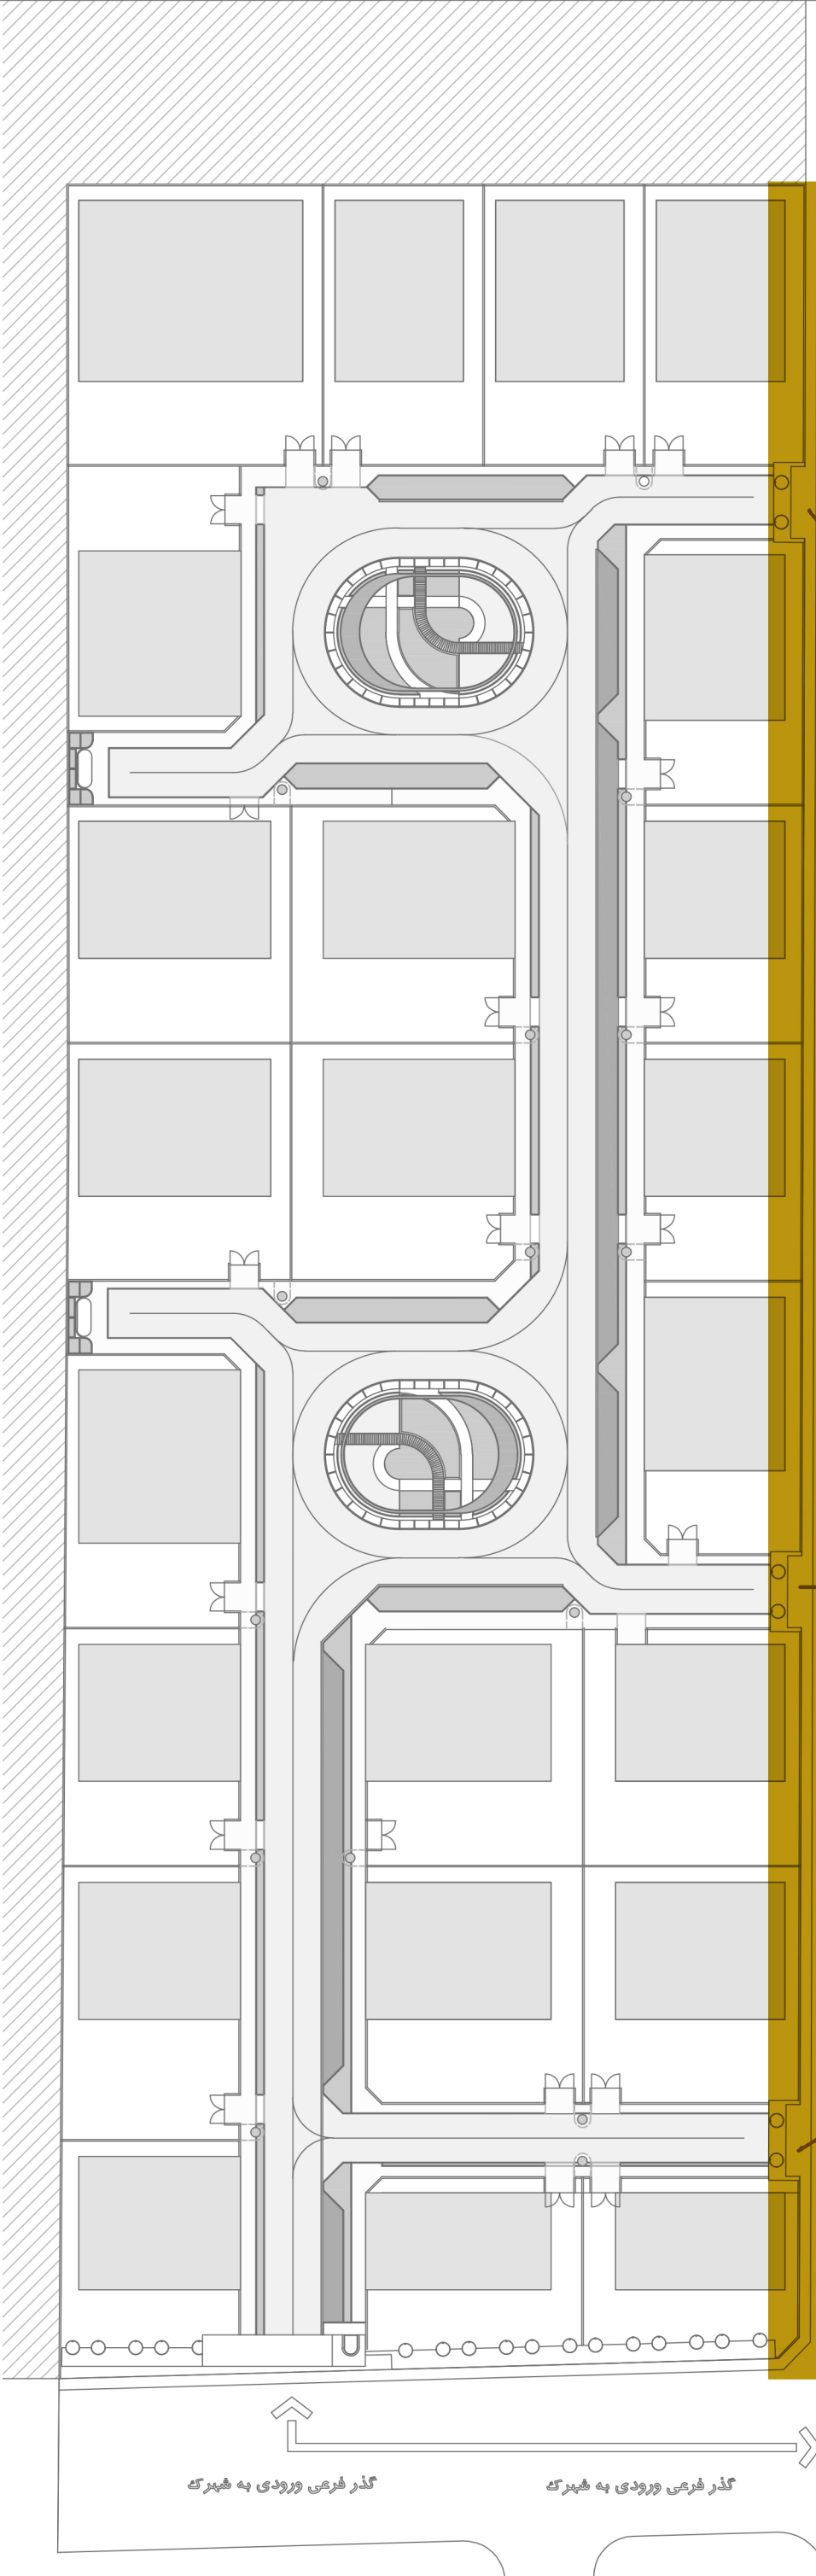

عرصه ویلاها

معدوده مشخص شده برای اعیان ویلاها

کلیه مجاز به استفاده ۰ع درصدی مساحت زمین در معدوده میباشد

گذر اصلی

گذر اصلی

گذر اصلی

گذر اصلی

گذر فرعی ورودی به شهرک

گذر فرعی ورودی به شهرک

TENIA TOWN

TENIA TOWN

دیوار موقوفه (تیپ یک)

مرز بین گذر اصلی شهرک و موقوفه
و خریم خصوصی ۹ پلاک ویلایی

گذر اصلی

گذر اصلی

گذر اصلی

گذر اصلی

گرها (بن بست هایی) که امکان تبدیل
جداره صلب به شفاف فراهم بود

TENIA TOWN

ذیوار محوطه تیپ یک

TENIA TOWN

دیوار محوطه (تیپ دو) ۱

مرز بین گذر فرعی - اختصاصی و
حریم خصوصی ۲ پلاک ویلایی و
همچنین ساختمان مشاعات

ایجاد ریتم با جداره های نیمه شفاف و همچنین
توجه به خط آسمان جداره با کاشت یک ردیف نخل
در تناسب با سردر

TENIA TOWN

گذر اصلی

گذر اصلی

گذر اصلی

گذر اصلی

گذر فرعی ورودی به شهرک

گذر فرعی ورودی به شهرک