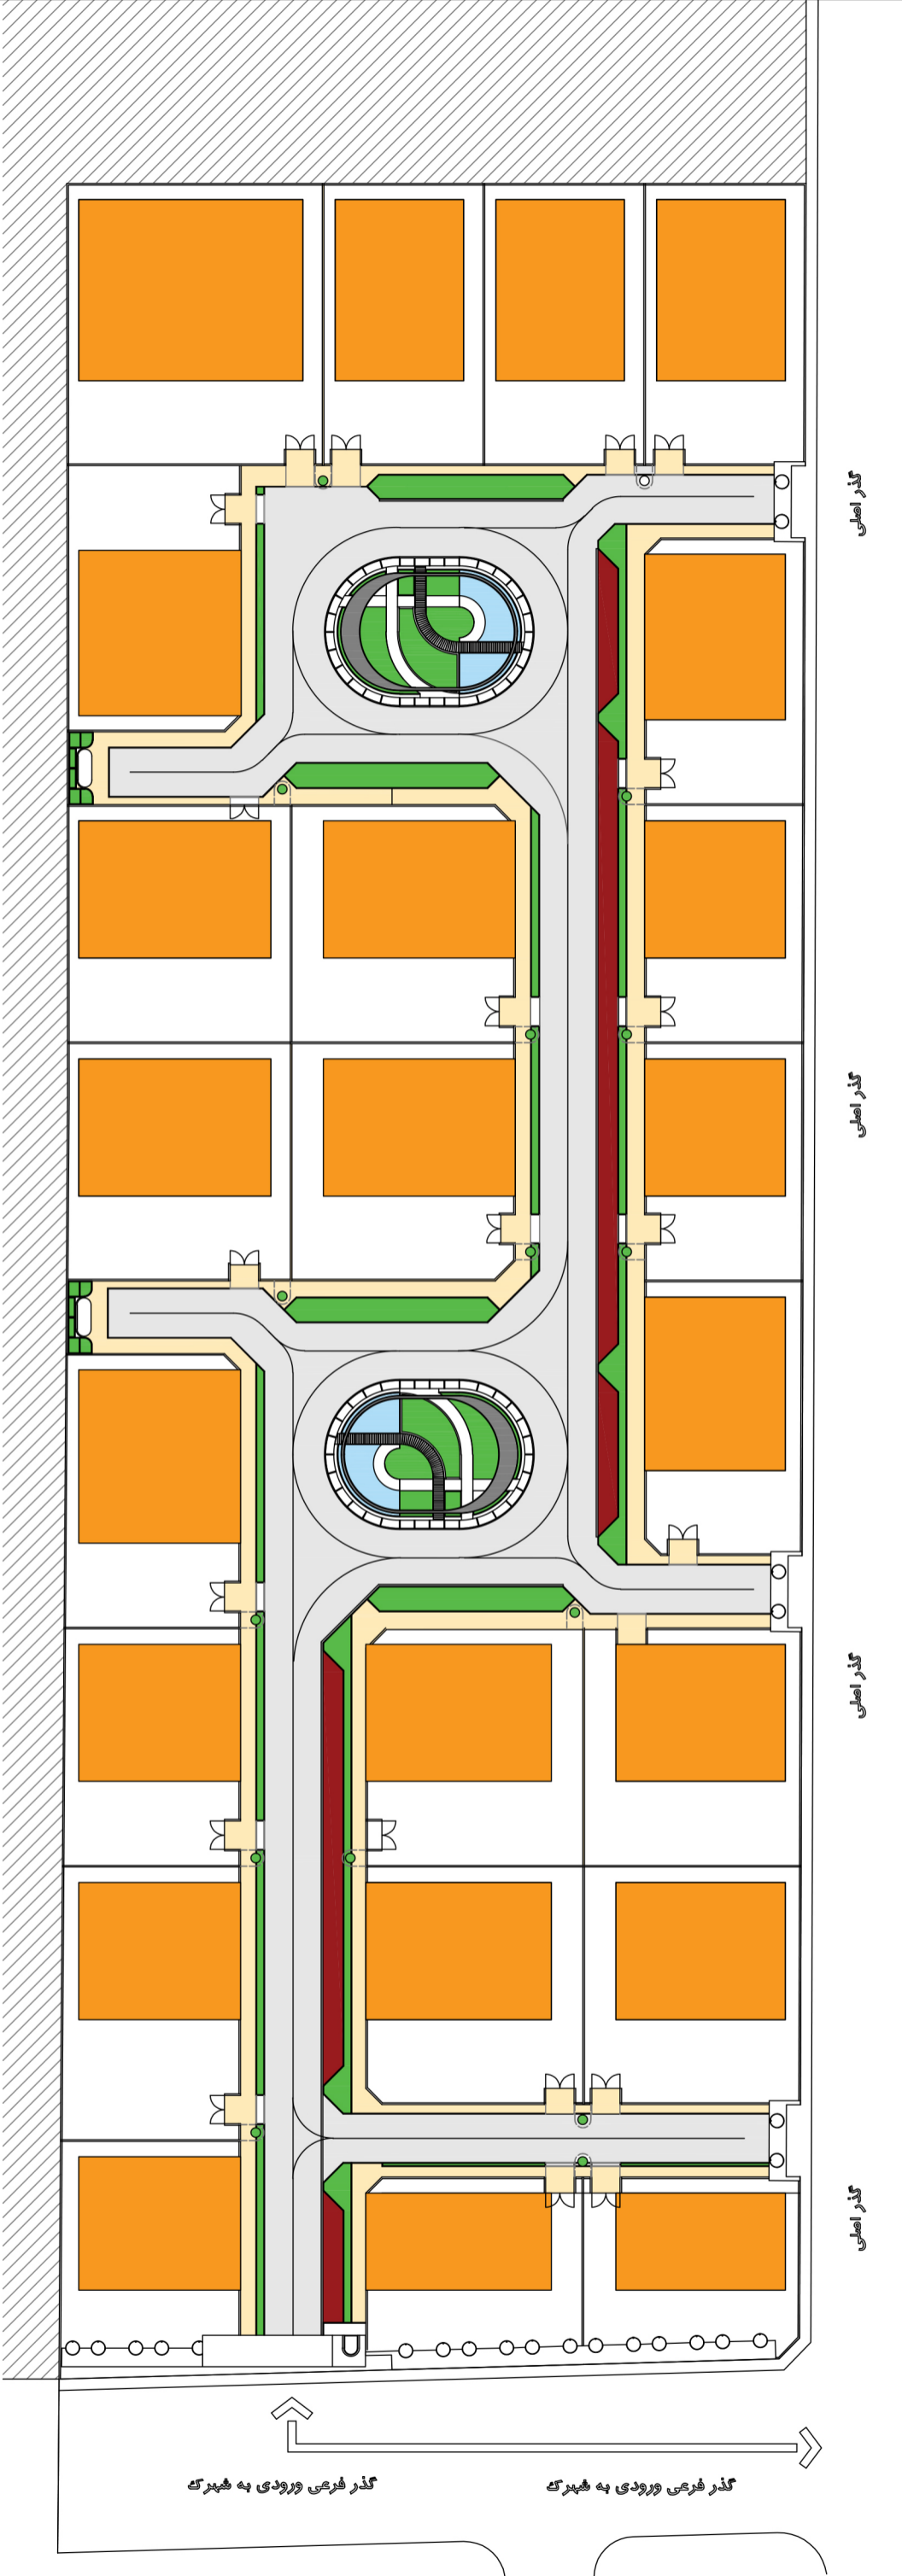

TENIA TOWN

طراحی معابر و توده گذاری

مسیر سواره و دوچرخه

پارکینگ حاشیه ای

فضای سبز

پنازه رو

عرصه ویلاها

معدوده مشخص شده برای اعیان ویلاها

کلیه مجاز به استفاده ۰ع درصدی مساحت زمین در معدوده میباشد

گذر اصلی

گذر اصلی

گذر اصلی

گذر اصلی

گذر فرعی ورودی به شهرک

گذر فرعی ورودی به شهرک