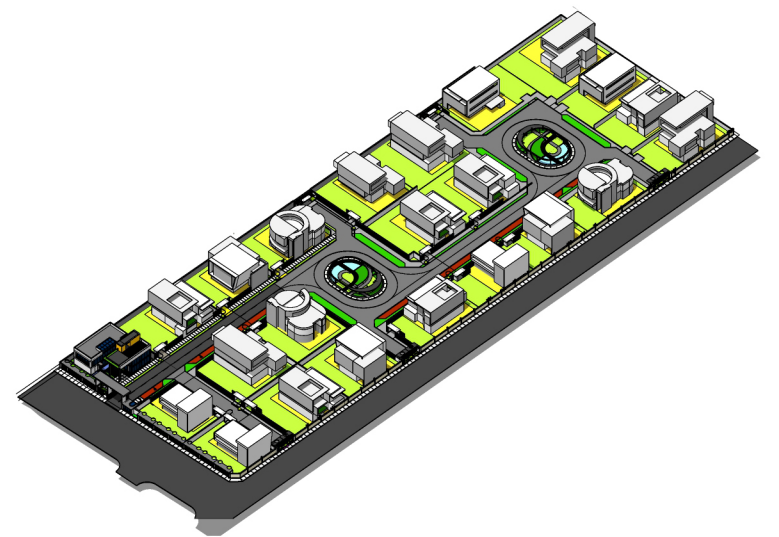

دیوار محوطه (تیپ سه) ۱

مرز بین گذر اختصاصی داخل شهرک و حریم خصوصی ۲۲ پلاک ویلایی

ایجاد ریتم با جداره های نیمه شفاف و همچنین توجه به خط آسمان و جذابیت بصری جداره ها با همراستا شدن بخشی از نمای ویلا و دیوار محوطه

TENIA TOWN

ذیوار محوطه تیپ سه

TENIA TOWN

دیوار محوطه (تیپ چهار) ۱

مرز بین بن بست های داخل شهرک
و قطعه زمین مجاور غربی

بازی نور و سایه و ایجاد فضای نشیمن و همچنین
رعایت یک تم واحد همچون سایر المان های
موجود در شهرک

گذر فرعی ورودی به شهرک

گذر فرعی ورودی به شهرک

TENIA TOWN

ذیوار محفوظہ تیپ چہار

TENIA TOWN

دیوار محوطه (تیپ پنج) ۱

مرز مابین تمامی قطعات ویلایی داخل شهرک

در این زمینه اقدامی صورت نگرفته و طراح معتقد است می بایست این بخش از طراحی را با رعایت ضوابط و تم کلی شهرک به خود پلاک های ویلایی سپرد تا با توجه به نیاز هر ویلا (محوطه و ...) طراحی کارآمد تری را شاهد باشیم