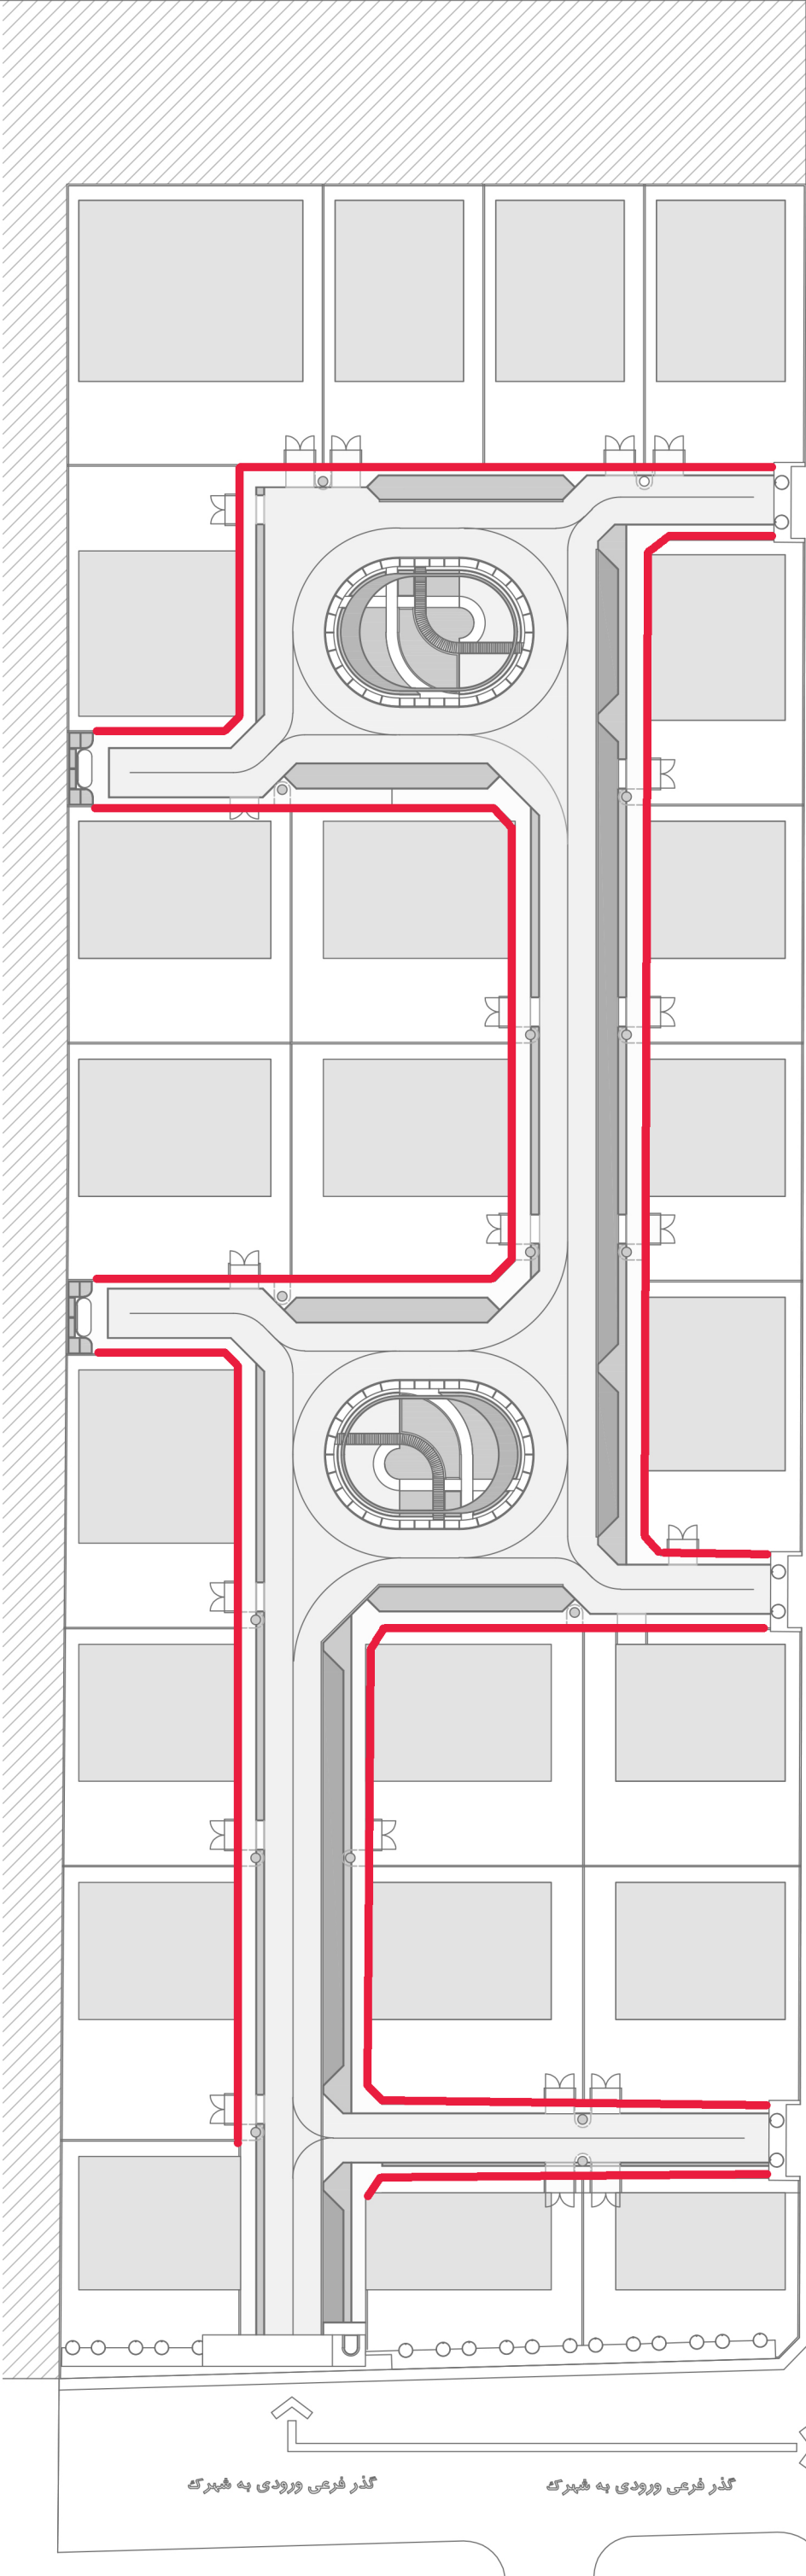

عرصه ویلاها

معدوده مشخص شده برای اعیان ویلاها

کلیه مجاز به استفاده ۰ع درصدی مساحت زمین در معدوده میباشد

گذر اصلی

گذر اصلی

گذر اصلی

گذر اصلی

گذر فرعی ورودی به شهرک

گذر فرعی ورودی به شهرک

TENIA TOWN

TENIA TOWN

دیوار موقوفه (تیپ یک)

مرز بین گذر اصلی شهرک و موقوفه
و خریم خصوصی ۹ پلاک ویلایی

گذر اصلی

گذر اصلی

گذر اصلی

گذر اصلی

گرها (بن بست هایی) که امکان تبدیل
جداره صلب به شفاف فراهم بود

TENIA TOWN

ذیوار محوطه تیپ یک

TENIA TOWN

دیوار محوطه (تیپ دو) ۱

مرز بین گذر فرعی - اختصاصی و
حریم خصوصی ۲ پلاک ویلایی و
همچنین ساختمان مشاعات

ایجاد ریتم با جداره های نیمه شفاف و همچنین
توجه به خط آسمان جداره با کاشت یک ردیف نخل
در تناسب با سردر

TENIA TOWN

گذر اصلی

گذر اصلی

گذر اصلی

گذر اصلی

گذر فرعی ورودی به شهرک

گذر فرعی ورودی به شهرک