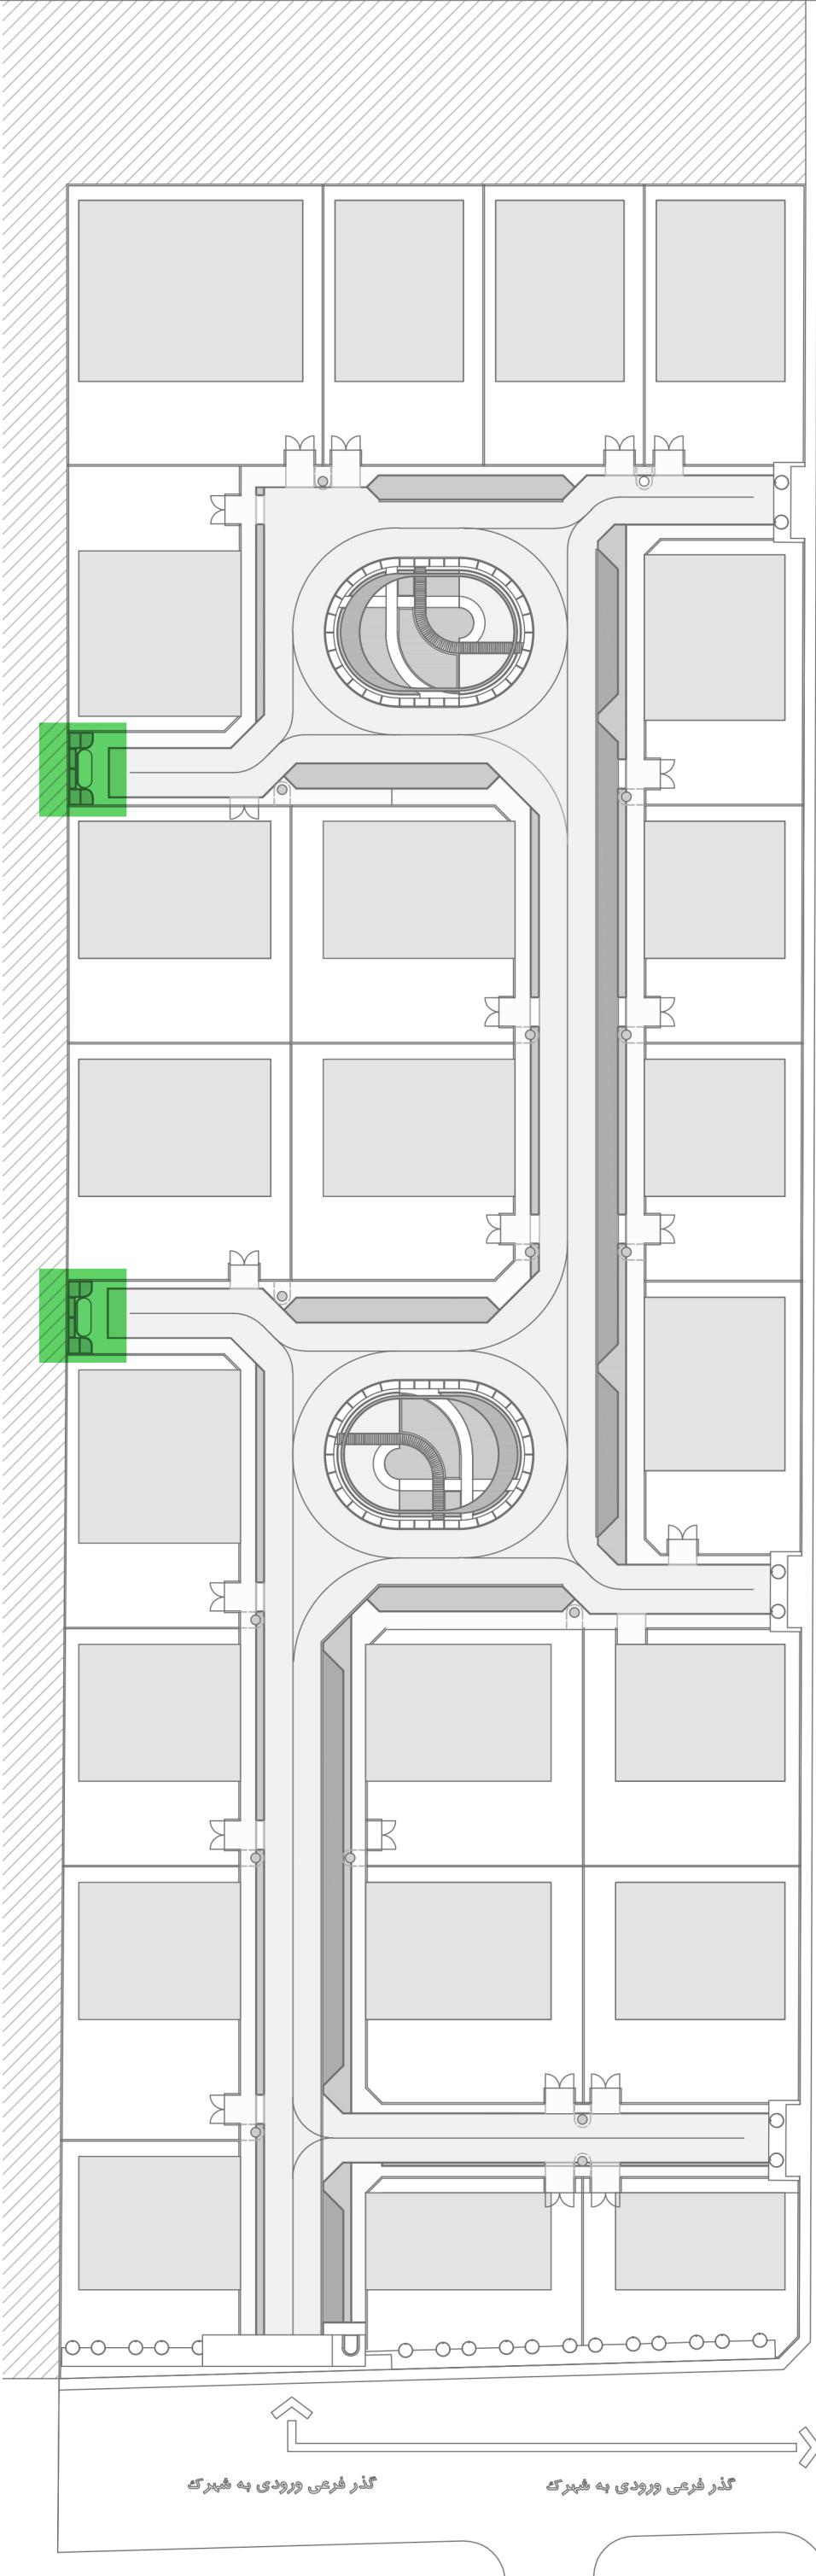

TENIA TOWN

دیوار محوطه (تیپ چهار) ۱

مرز بین بن بست های داخل شهرک
و قطعه زمین مجاور غربی

بازی نور و سایه و ایجاد فضای نشیمن و همچنین
رعایت یک تم واحد همچون سایر المان های
موجود در شهرک

گذر فرعی ورودی به شهرک

گذر فرعی ورودی به شهرک