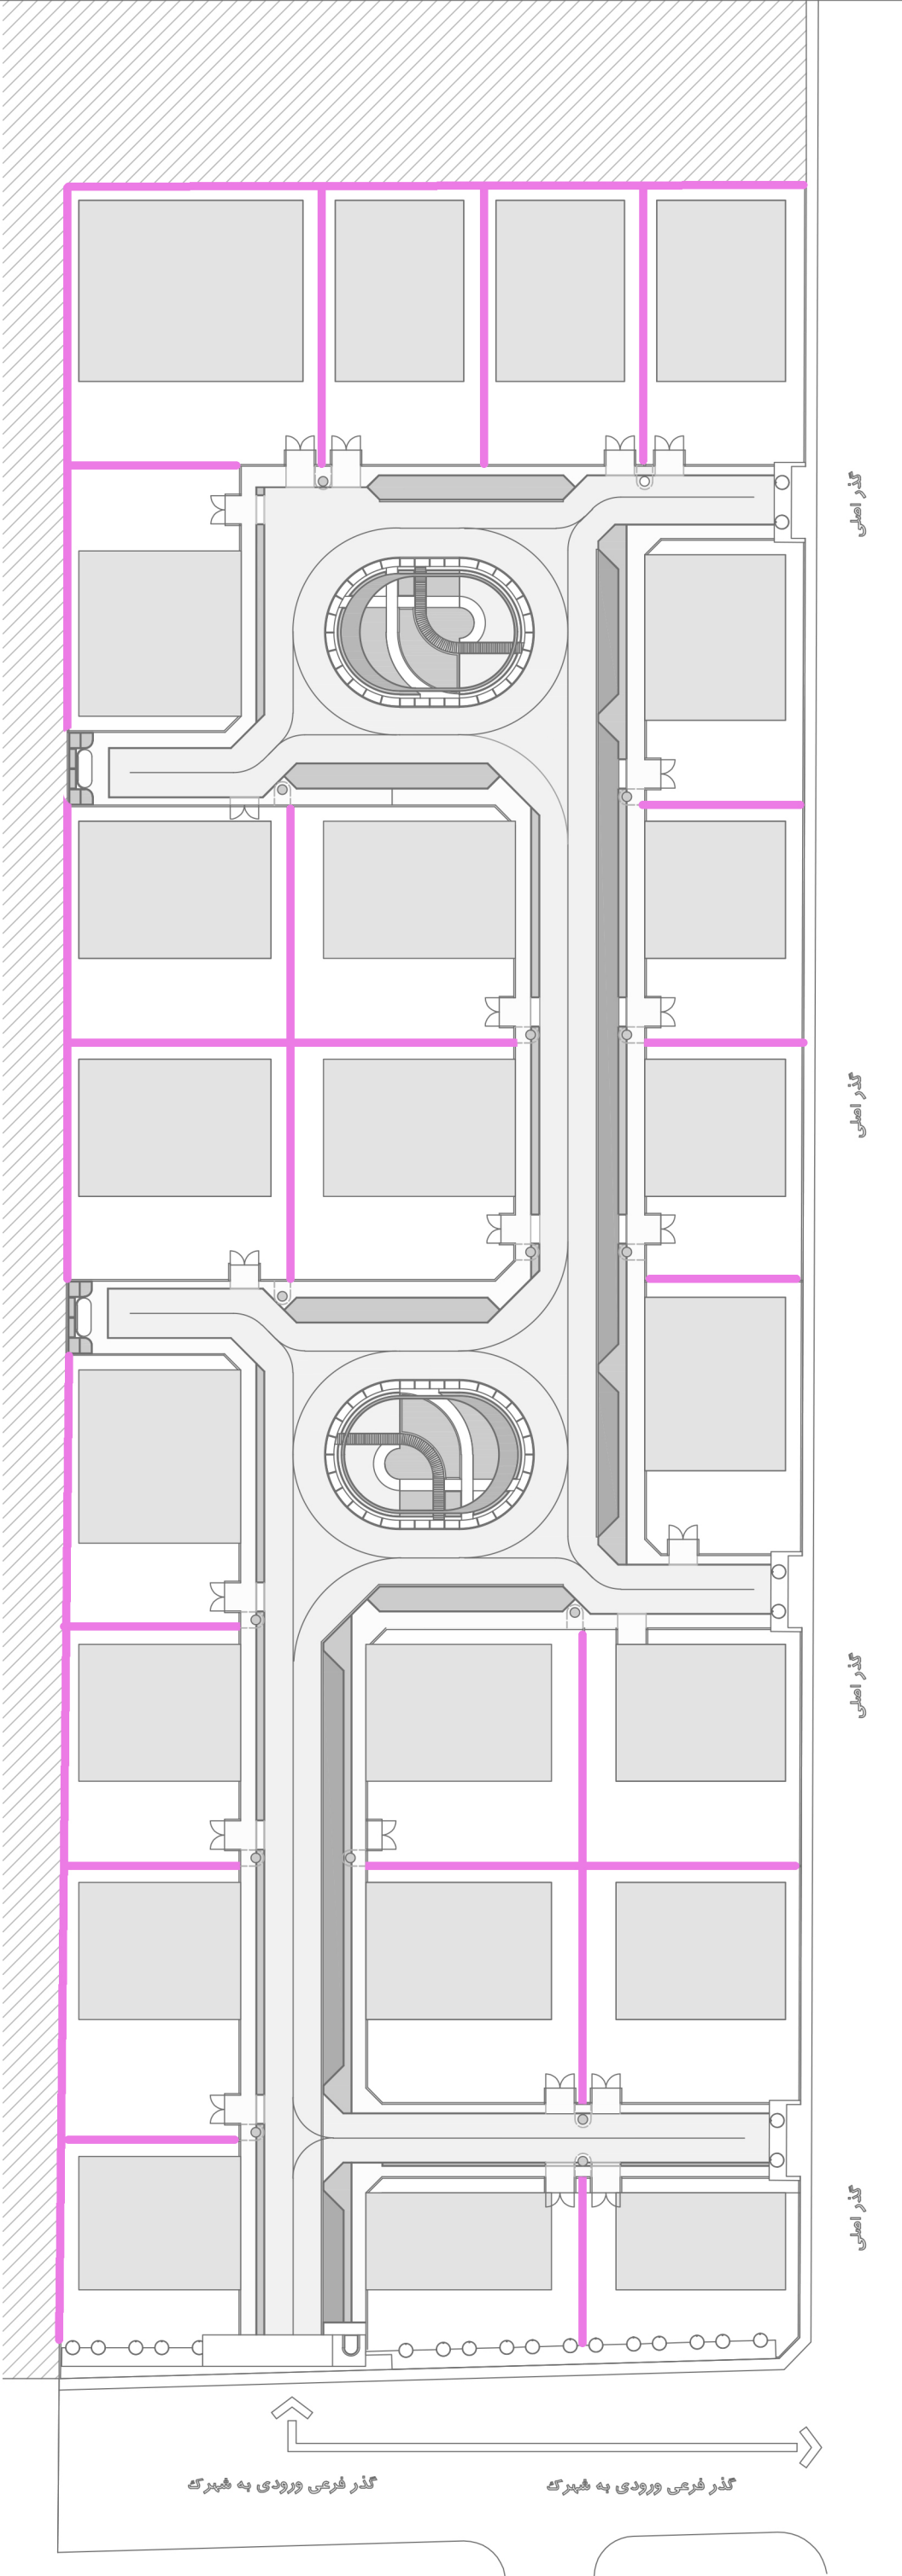

TENIA TOWN

دیوار محوطه (تیپ پنج) ۱

مرز مابین تمامی قطعات ویلایی داخل شهرک