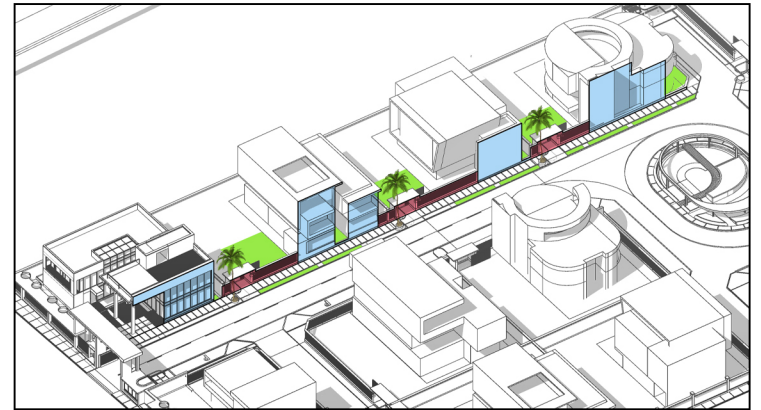

گذر اصلی

گرها (بن بست هایی) که امکان تبدیل
جداره صلب به شفاف فراهم بود

TENIA TOWN

ذیوار محوطه تیپ یک

TENIA TOWN

دیوار محوطه (تیپ دو) ۱

مرز بین گذر فرعی - اختصاصی و
حریم خصوصی ۲ پلاک ویلایی و
همچنین ساختمان مشاعات

ایجاد ریتم با جداره های نیمه شفاف و همچنین
توجه به خط آسمان جداره با کاشت یک ردیف نخل
در تناسب با سردر

TENIA TOWN

گذر اصلی

گذر اصلی

گذر اصلی

گذر اصلی

گذر فرعی ورودی به شهرک

گذر فرعی ورودی به شهرک

دیوار محوطه (تیپ سه) ۱

مرز بین گذر اختصاصی داخل شهرک و حریم خصوصی ۲۲ پلاک ویلایی

ایجاد ریتم با جداره های نیمه شفاف و همچنین توجه به خط آسمان و جذابیت بصری جداره ها با همراستا شدن بخشی از نمای ویلا و دیوار محوطه

TENIA TOWN

ذیوار محوطه تیپ سه

TENIA TOWN

دیوار محوطه (تیپ چهار) ۱

مرز بین بن بست های داخل شهرک
و قطعه زمین مجاور غربی

بازی نور و سایه و ایجاد فضای نشیمن و همچنین
رعایت یک تم واحد همچون سایر المان های
موجود در شهرک