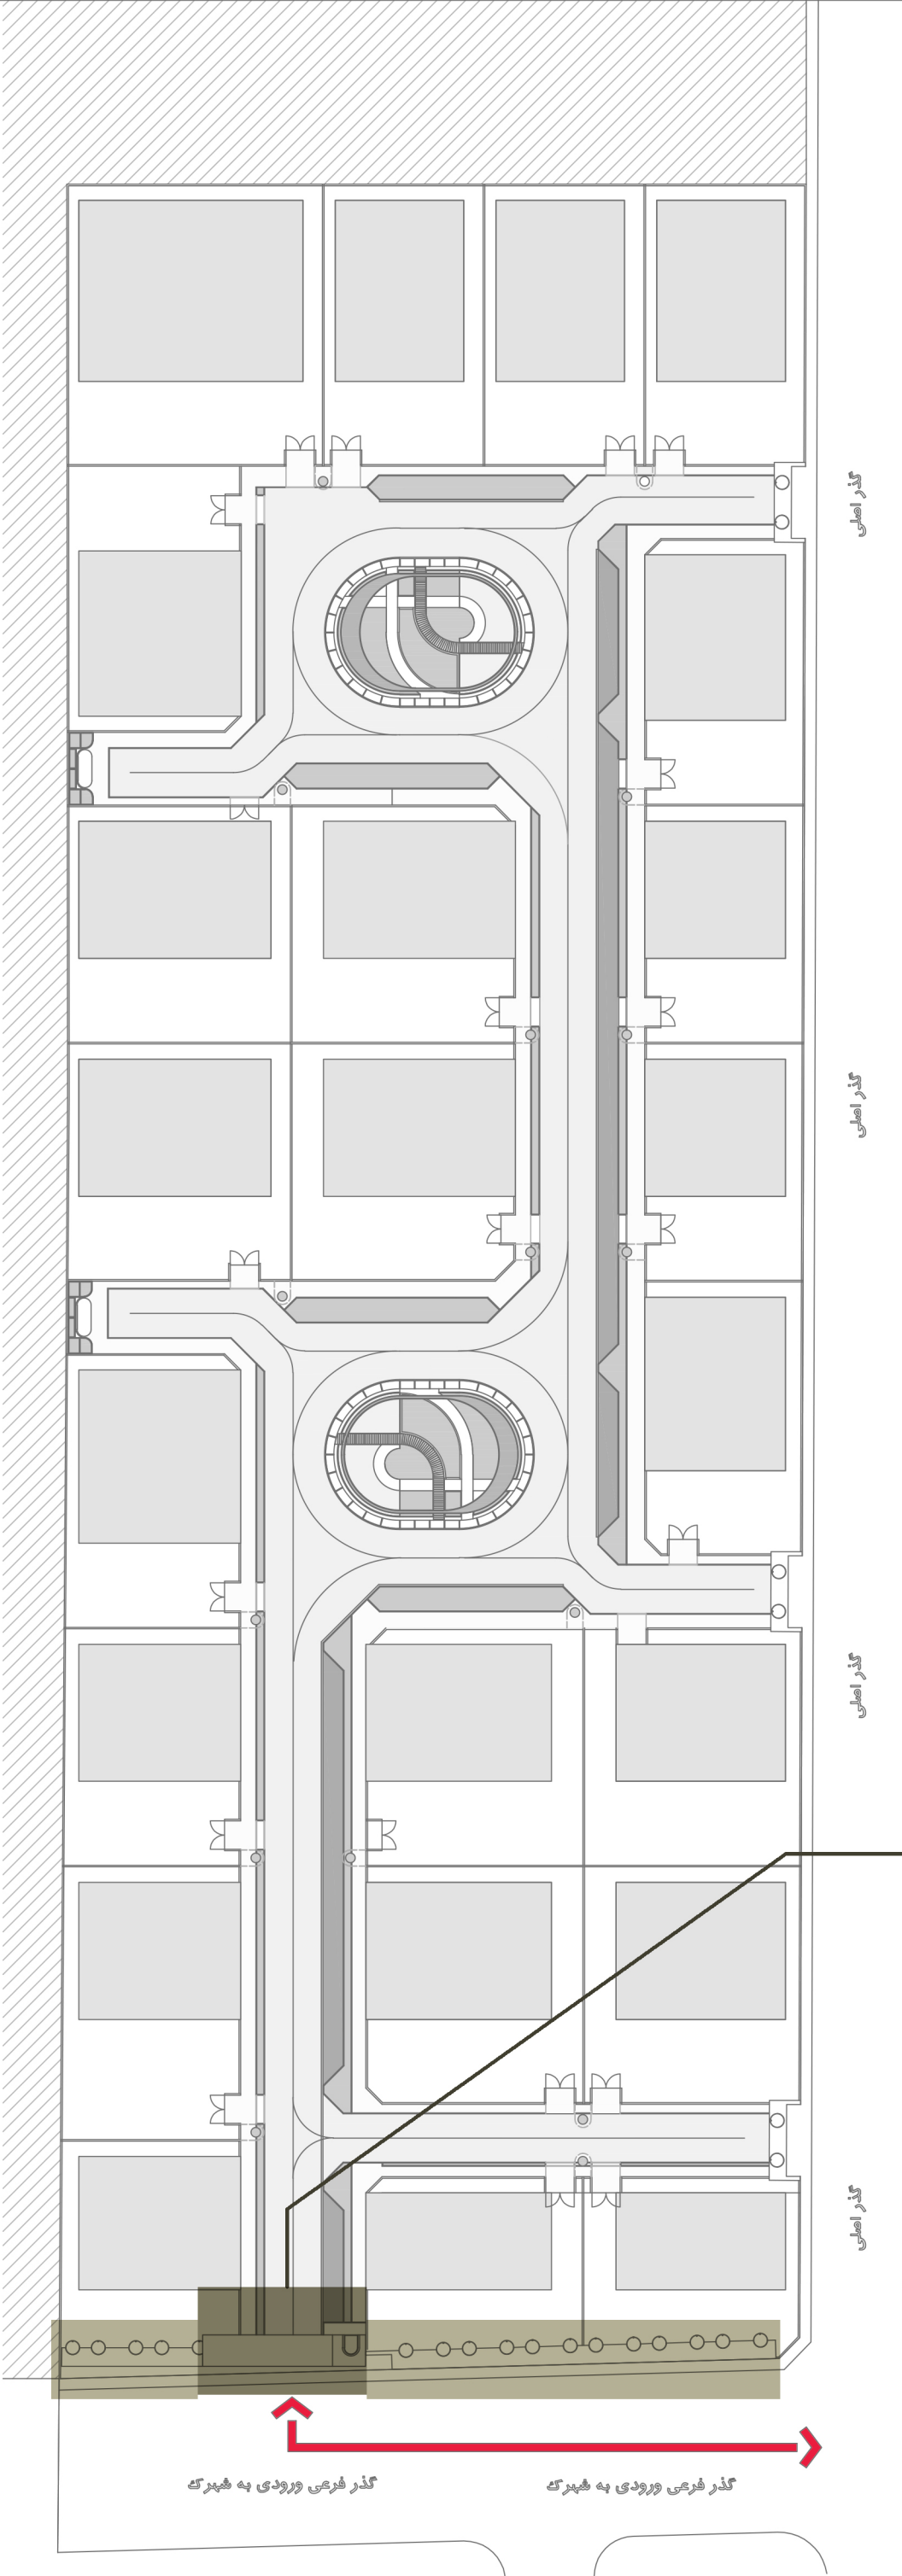

گذر فرعی ورودی به شهرک

TENIA TOWN

TENIA TOWN

دیوار موقوفه (تیپ یک)

مرز بین گذر اصلی شهرک و موقوفه
و خریم خصوصی ۹ پلاک ویلایی

گذر اصلی

گذر اصلی

گذر اصلی

گذر اصلی

گرها (بن بست هایی) که امکان تبدیل
جداره صلب به شفاف فراهم بود

TENIA TOWN

ذیوار محوطه تیپ یک

TENIA TOWN

دیوار محوطه (تیپ دو) ۱

مرز بین گذر فرعی - اختصاصی و
حریم خصوصی ۲ پلاک ویلایی و
همچنین ساختمان مشاعات

ایجاد ریتم با جداره های نیمه شفاف و همچنین
توجه به خط آسمان جداره با کاشت یک ردیف نخل
در تناسب با سردر

TENIA TOWN

گذر اصلی

گذر اصلی

گذر اصلی

گذر اصلی

گذر فرعی ورودی به شهرک

گذر فرعی ورودی به شهرک

دیوار محوطه (تیپ سه) ۱

مرز بین گذر اختصاصی داخل شهرک و حریم خصوصی ۲۲ پلاک ویلایی

ایجاد ریتم با جداره های نیمه شفاف و همچنین توجه به خط آسمان و جذابیت بصری جداره ها با همراستا شدن بخشی از نمای ویلا و دیوار محوطه