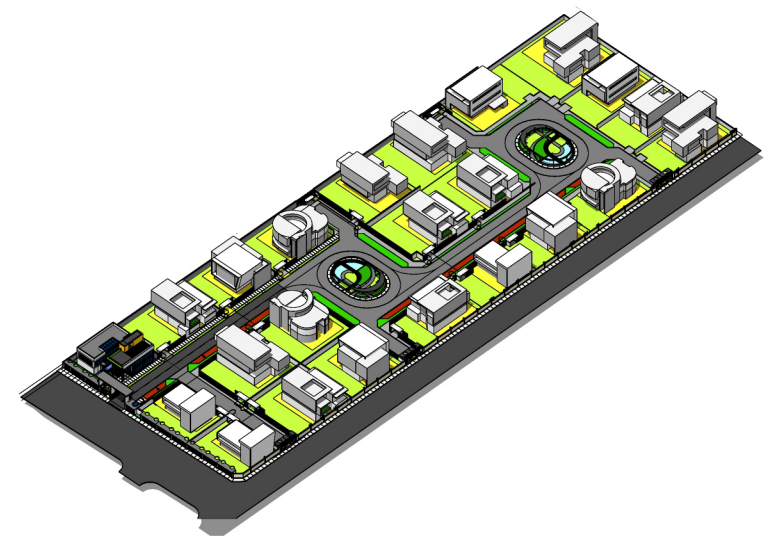

TENIA TOWN

میدان

هارمونی اجزاء میدان با عناصر و المان های موجود در سایت