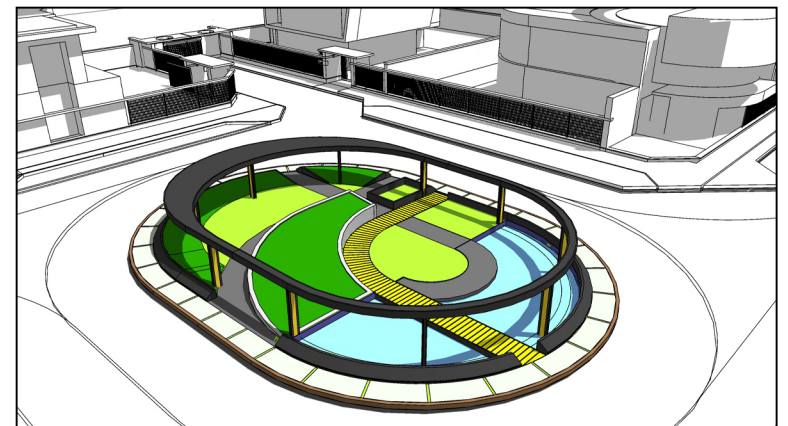

TENIA TOWN

میدان

هارمونی اجزاء میدان با عناصر و المان های موجود در سایت