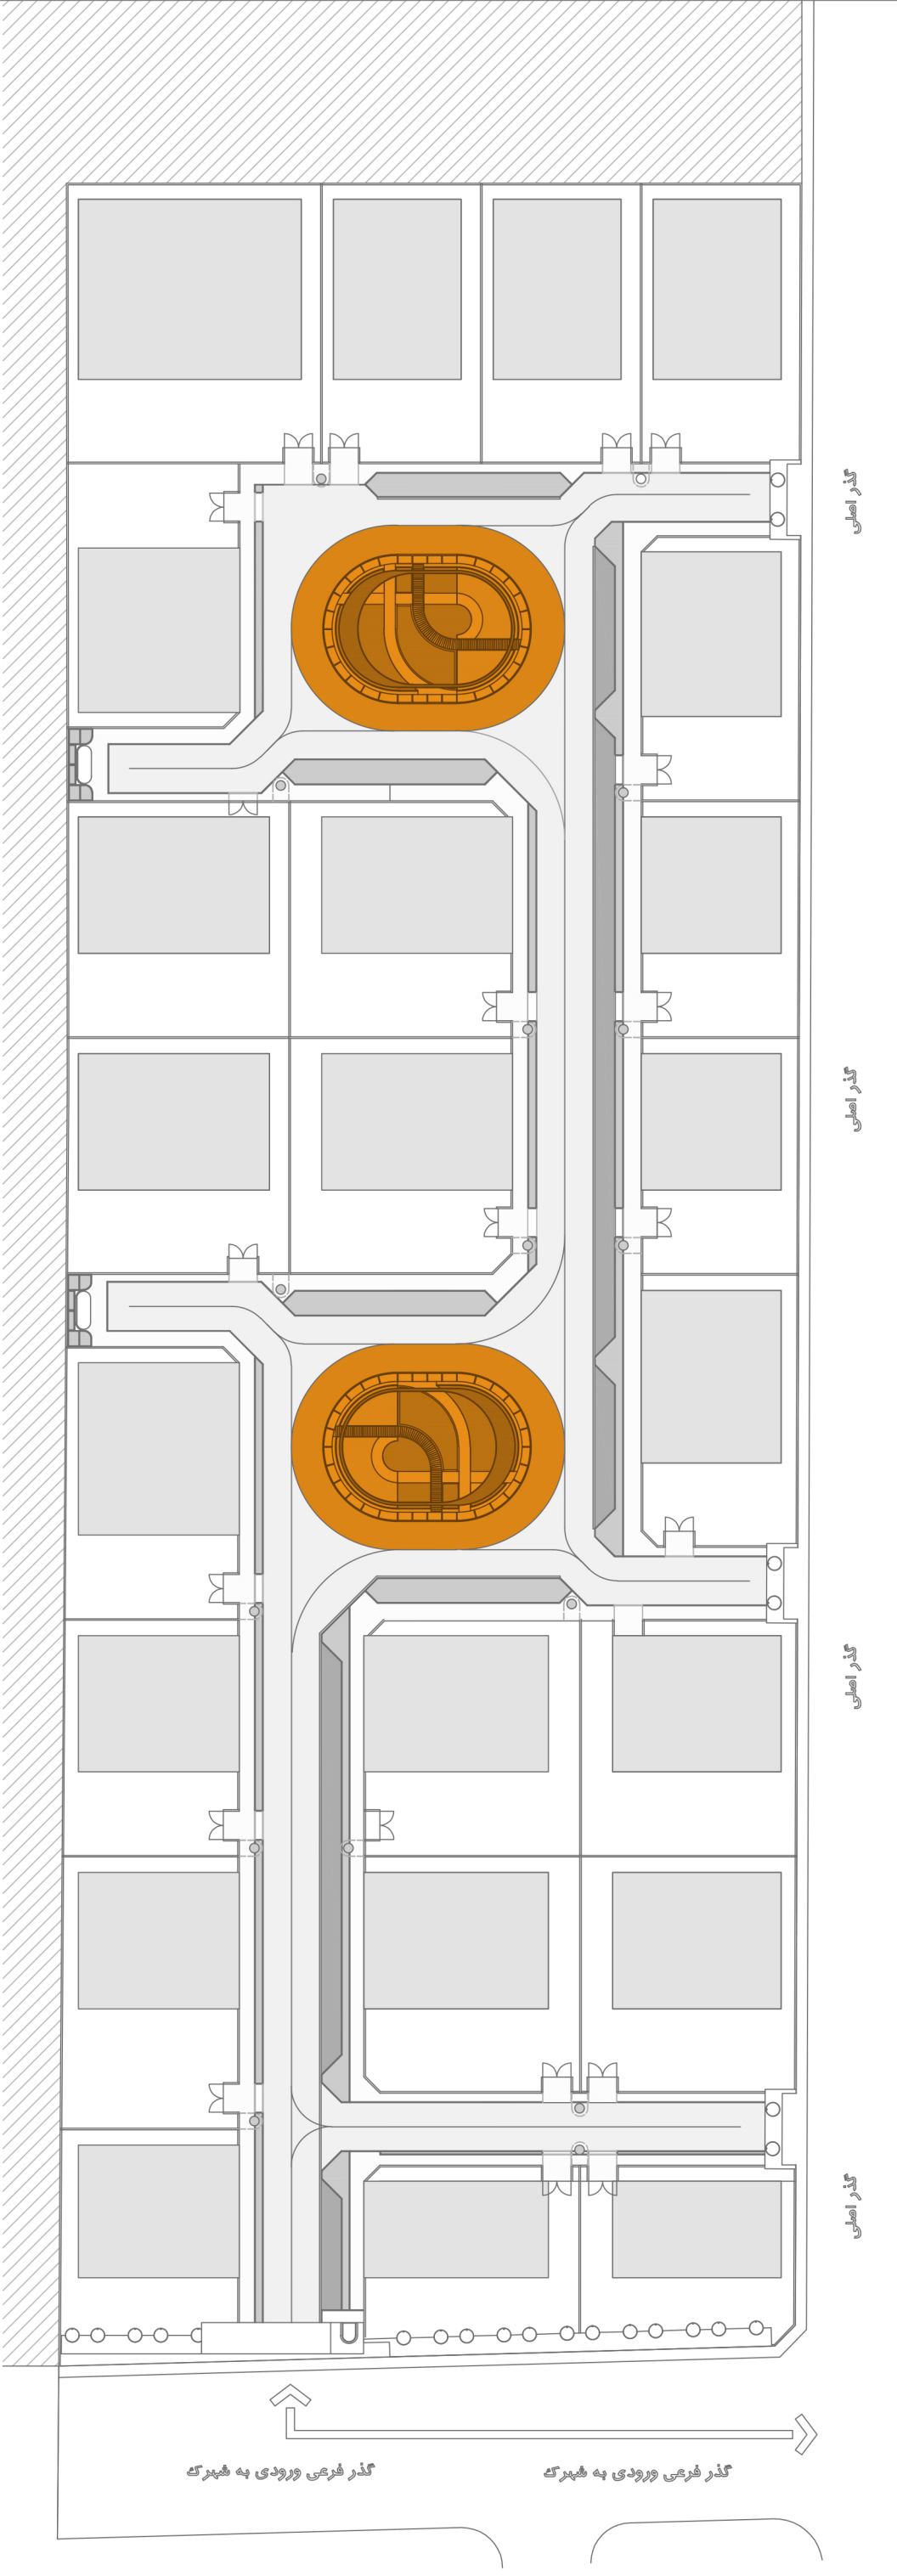

TENIA TOWN

میدان

هارمونی اجزاء میدان با عناصر و المان های موجود در سایت