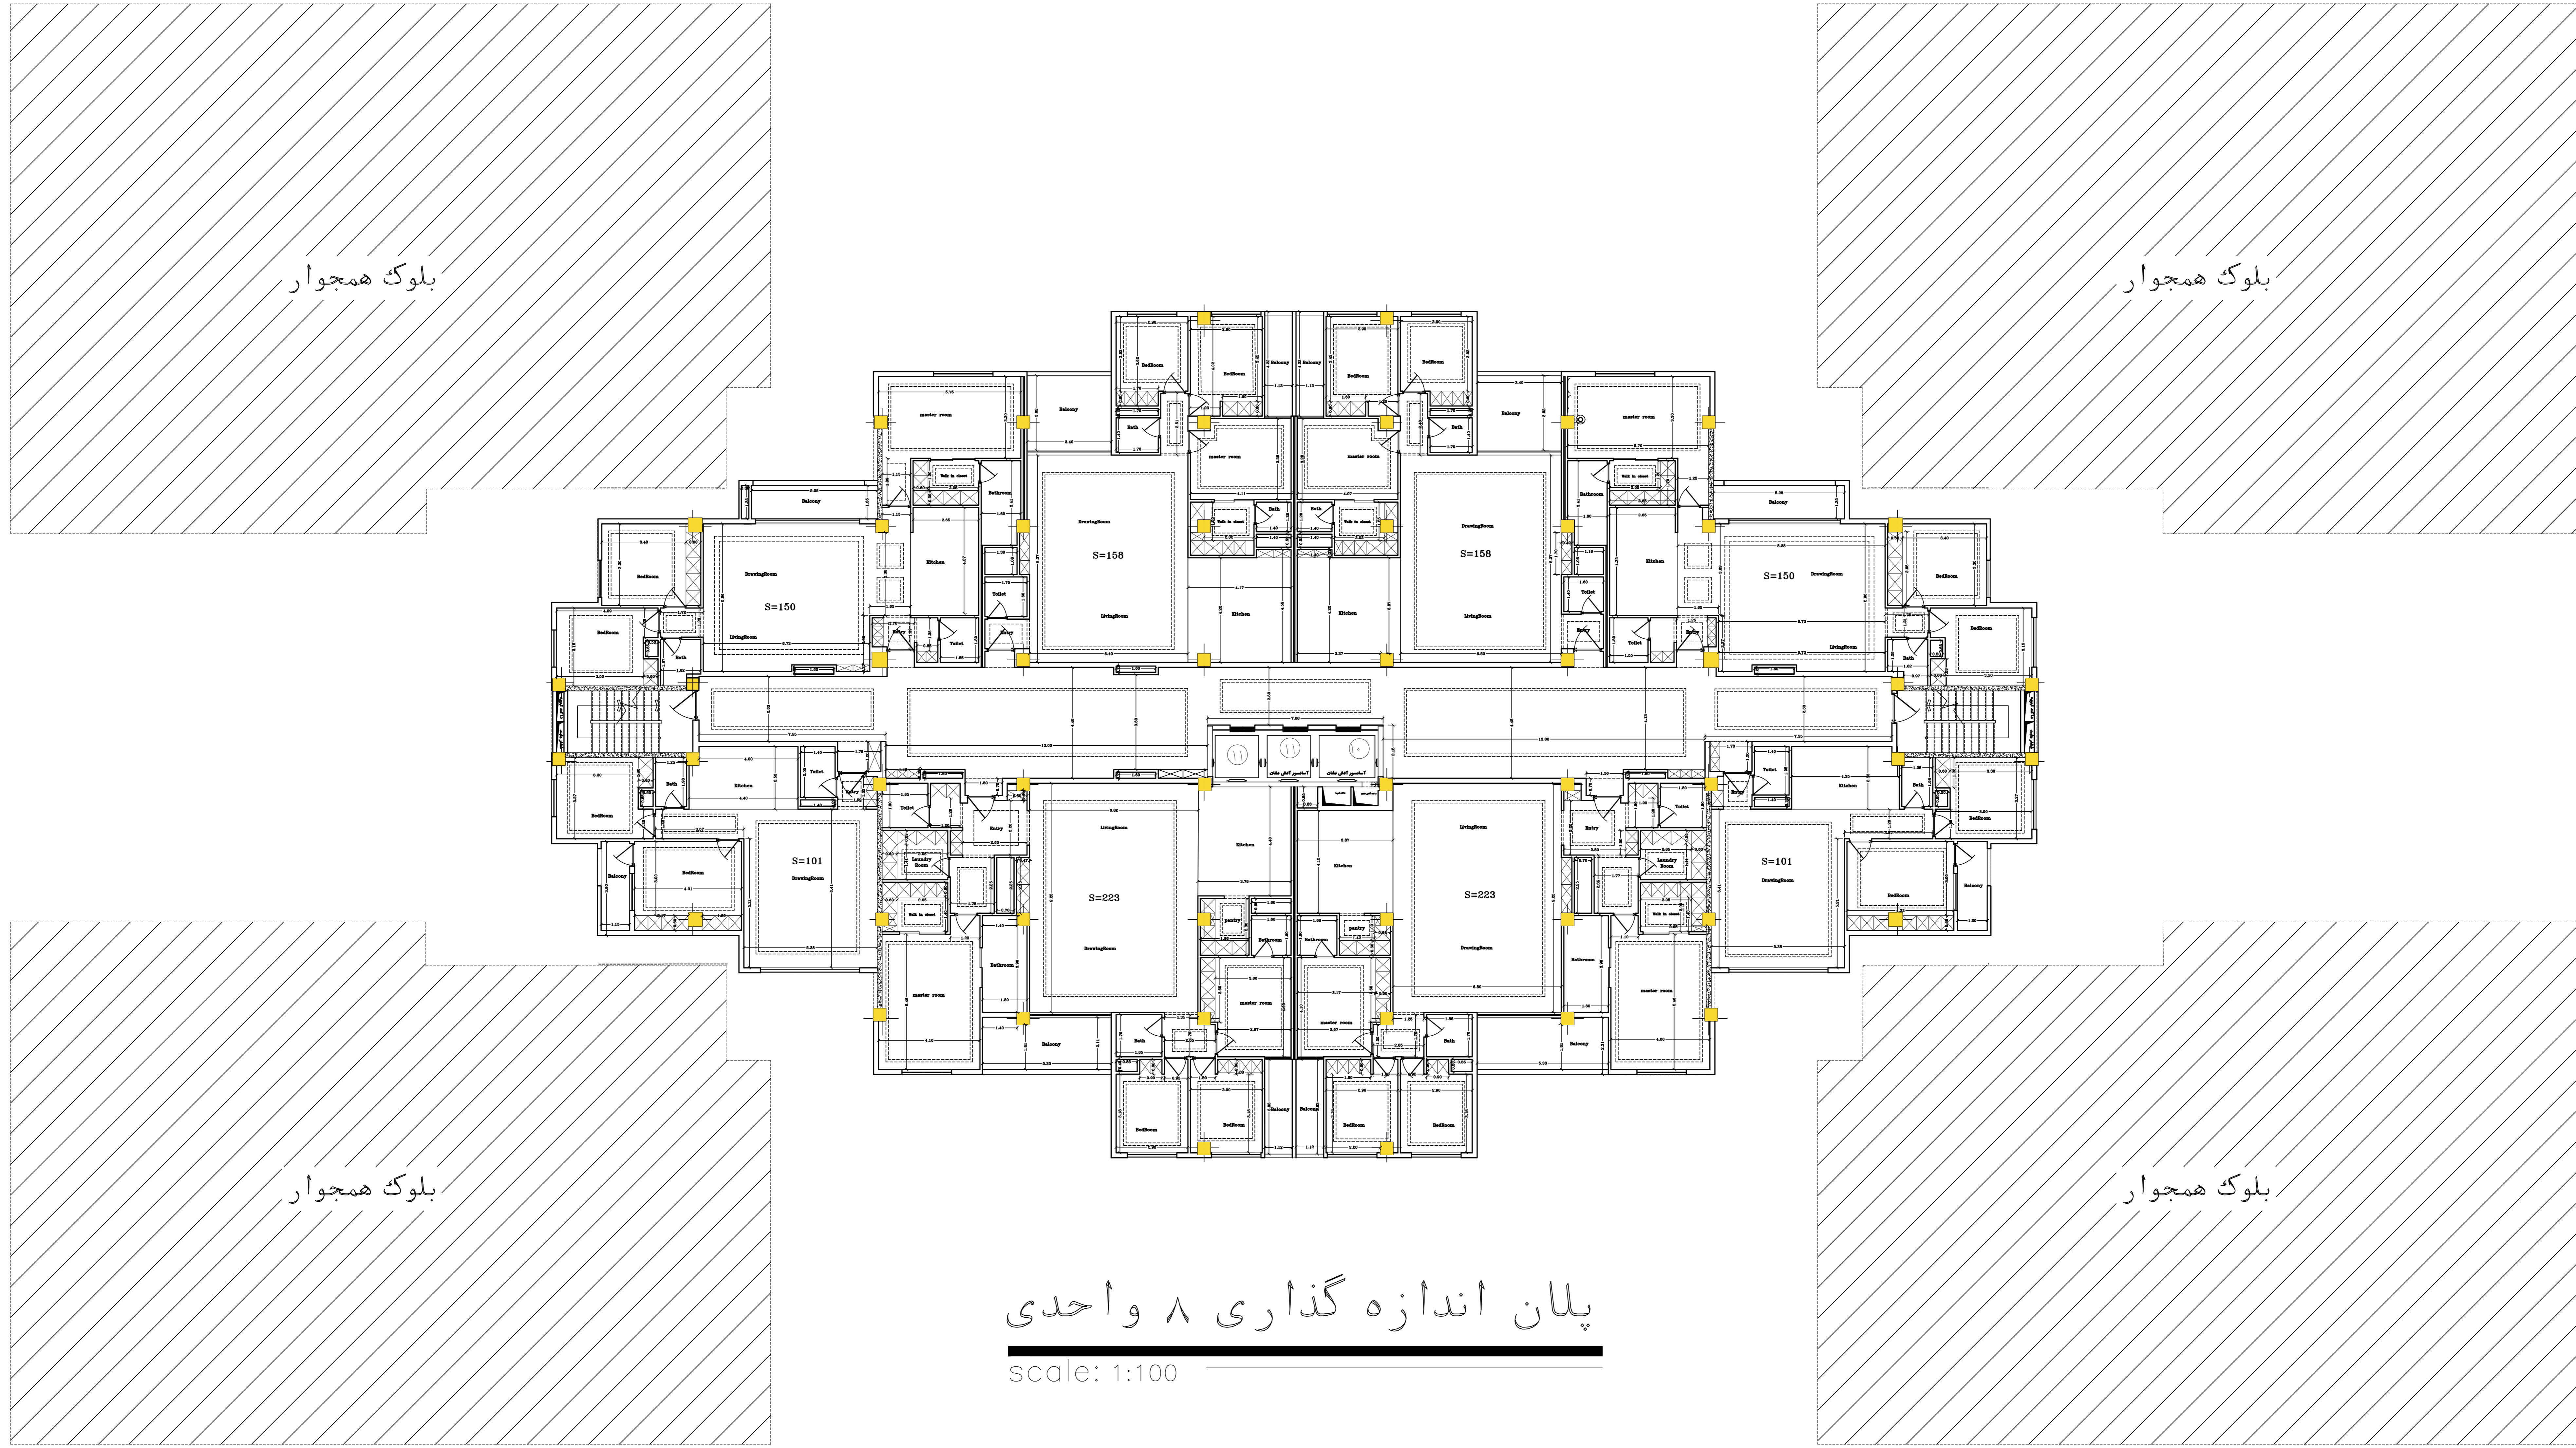

7 8 9 10 10a 11 12 13 14 15 16 16a 17 17a 18 18a

E 4.10
F 2.30
G 1.90
H 5.40
I 0.90
J 3.20
K 0.30
L 0.30
M 5.10
N 2.20
O 1.80
P 5.20
Q

پلان اندازه گذاری ۱۲ واحدی

scale: 1:100

7 8 9 10 10a 11 12 13 14 15 16 16a 17 17a 18 18a

E 4.10
F 2.30
G 1.90
H 5.40
I 0.90
J 3.20
K 0.30
L 0.30
M 0.10
N 2.20
O 1.80
P 0.20
Q

پلان اندازه گذاری ۸ واحدی
scale: 1:100

7 8 9 10 10a 11 12 13 14 15 16 16a 17 17a 18 18a

بلوک همجوار

بلوک همجوار

E
F
G
H
I
J
K
L
M
N
O
P

بلوک همجوار

بلوک همجوار

پلان اندازه گذاری ۶ واحدی

scale: 1:100

7 8 9 10 10a 11 12 13 14 15 16 16a 17 17a 18 18a

E 4.10
F 2.30
G 1.90
H 5.40
I 0.90
J 3.20
K 0.30
L 0.30
M 0.10
N 2.20
O 1.80
P 0.20
Q

پلان مبلمان ۱۲ واحدی

scale: 1:100

7 8 9 10 10a 11 12 13 14 15 16 16a 17 17a 18 18a

E 4.10
F 2.30
G 1.90
H 5.40
I 0.90
J 3.20
K 0.40
L 0.40
M 0.10
N 2.20
O 1.80
P 0.20
Q

پلان مبلمان ۸ واحدی

scale: 1:100

7 8 9 10 10a 11 12 13 14 15 16 16a 17 17a 18 18a