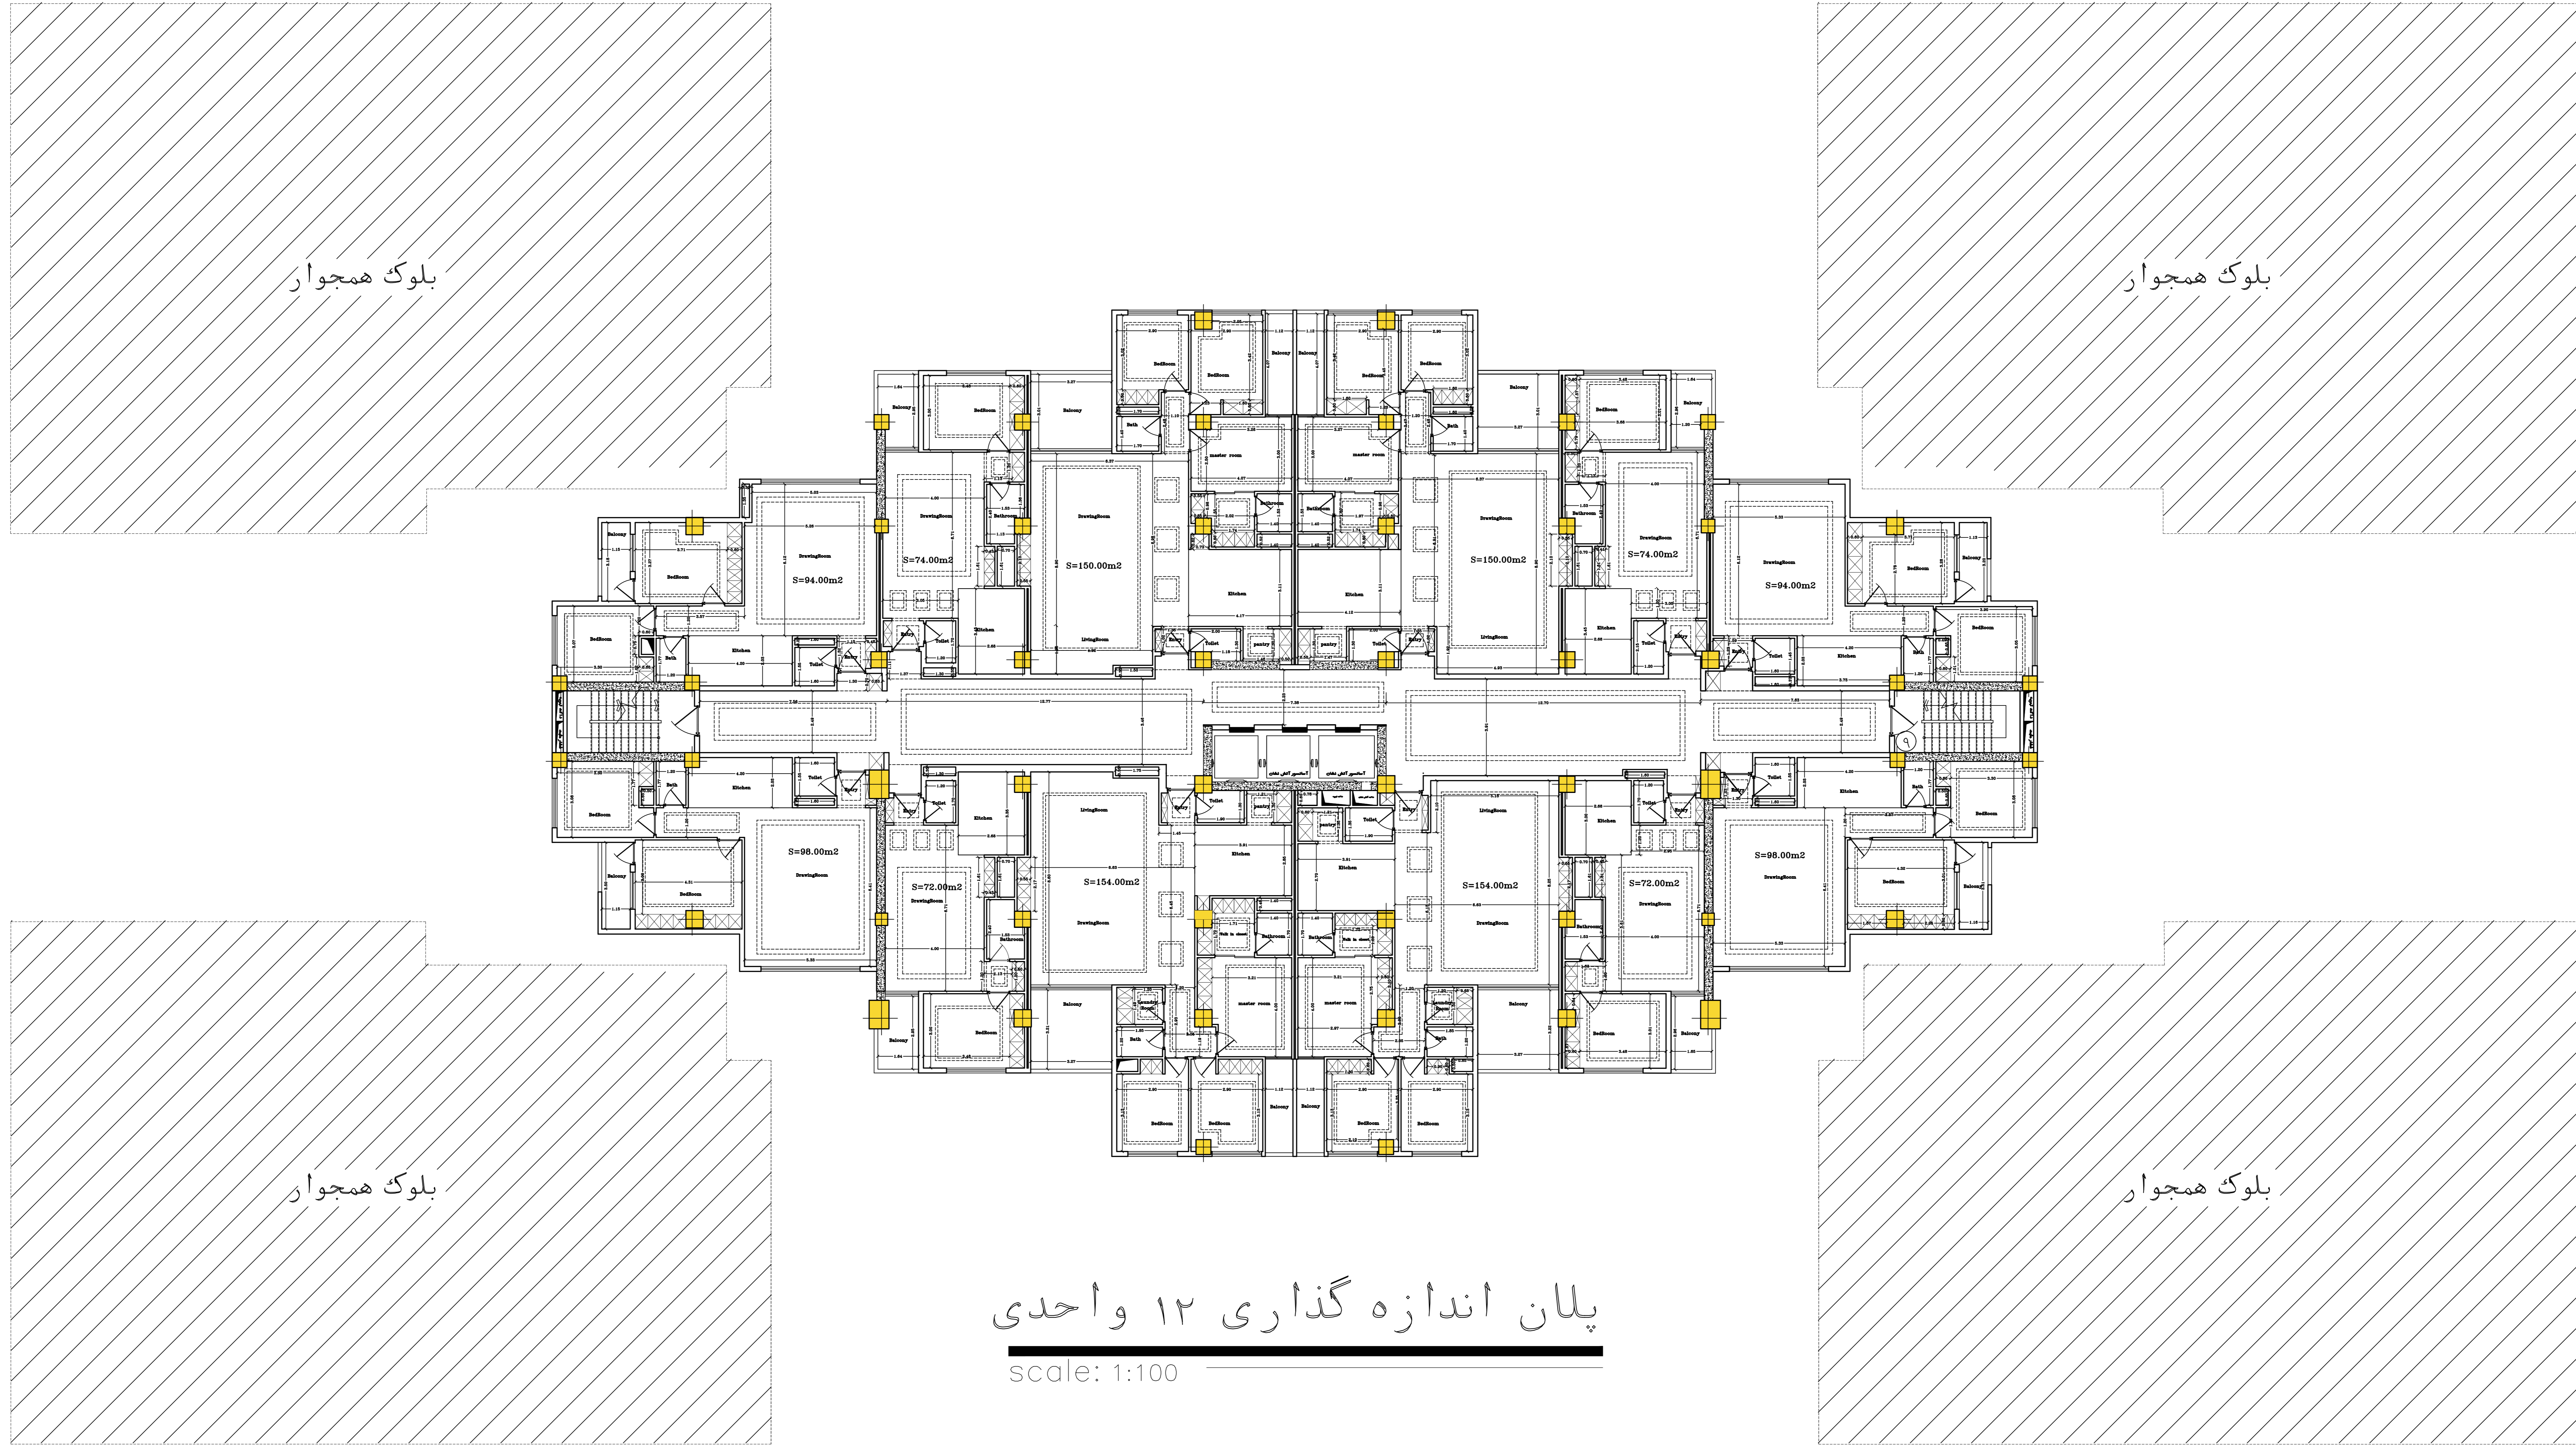

7 8 9 10 10a 11 12 13 14 15 16 16a 17 17a 18 18a

E 4.10
F 2.30
G 1.90
H 5.40
I 0.90
J 3.20
K 0.30
L 0.30
M 5.10
N 2.20
O 1.80
P 5.20
Q

پلان اندازه گذاری ۱۲ واحدی

scale: 1:100

7 8 9 10 10a 11 12 13 14 15 16 16a 17 17a 18 18a

E 4.10
F 2.30
G 1.90
H 5.40
I 0.90
J 3.20
K 0.30
L 0.30
M 0.10
N 2.20
O 1.80
P 0.20
Q

پلان اندازه گذاری ۸ واحدی
scale: 1:100

7 8 9 10 10a 11 12 13 14 15 16 16a 17 17a 18 18a

بلوک همجوار

بلوک همجوار

E
F
G
H
I
J
K
L
M
N
O
P

بلوک همجوار

بلوک همجوار

پلان اندازه گذاری ۶ واحدی

scale: 1:100

7 8 9 10 10a 11 12 13 14 15 16 16a 17 17a 18 18a

E 4.10
F 2.30
G 1.90
H 5.40
I 0.90
J 3.20
K 0.30
L 0.30
M 0.10
N 2.20
O 1.80
P 0.20
Q

پلان مبلمان ۱۲ واحدی

scale: 1:100

7 8 9 10 10a 11 12 13 14 15 16 16a 17 17a 18 18a

E 4.10
F 2.30
G 1.90
H 5.40
I 0.90
J 3.20
K 0.40
L 0.40
M 0.10
N 2.20
O 1.80
P 0.20
Q

پلان مبلمان ۸ واحدی

scale: 1:100

7 8 9 10 10a 11 12 13 14 15 16 16a 17 17a 18 18a