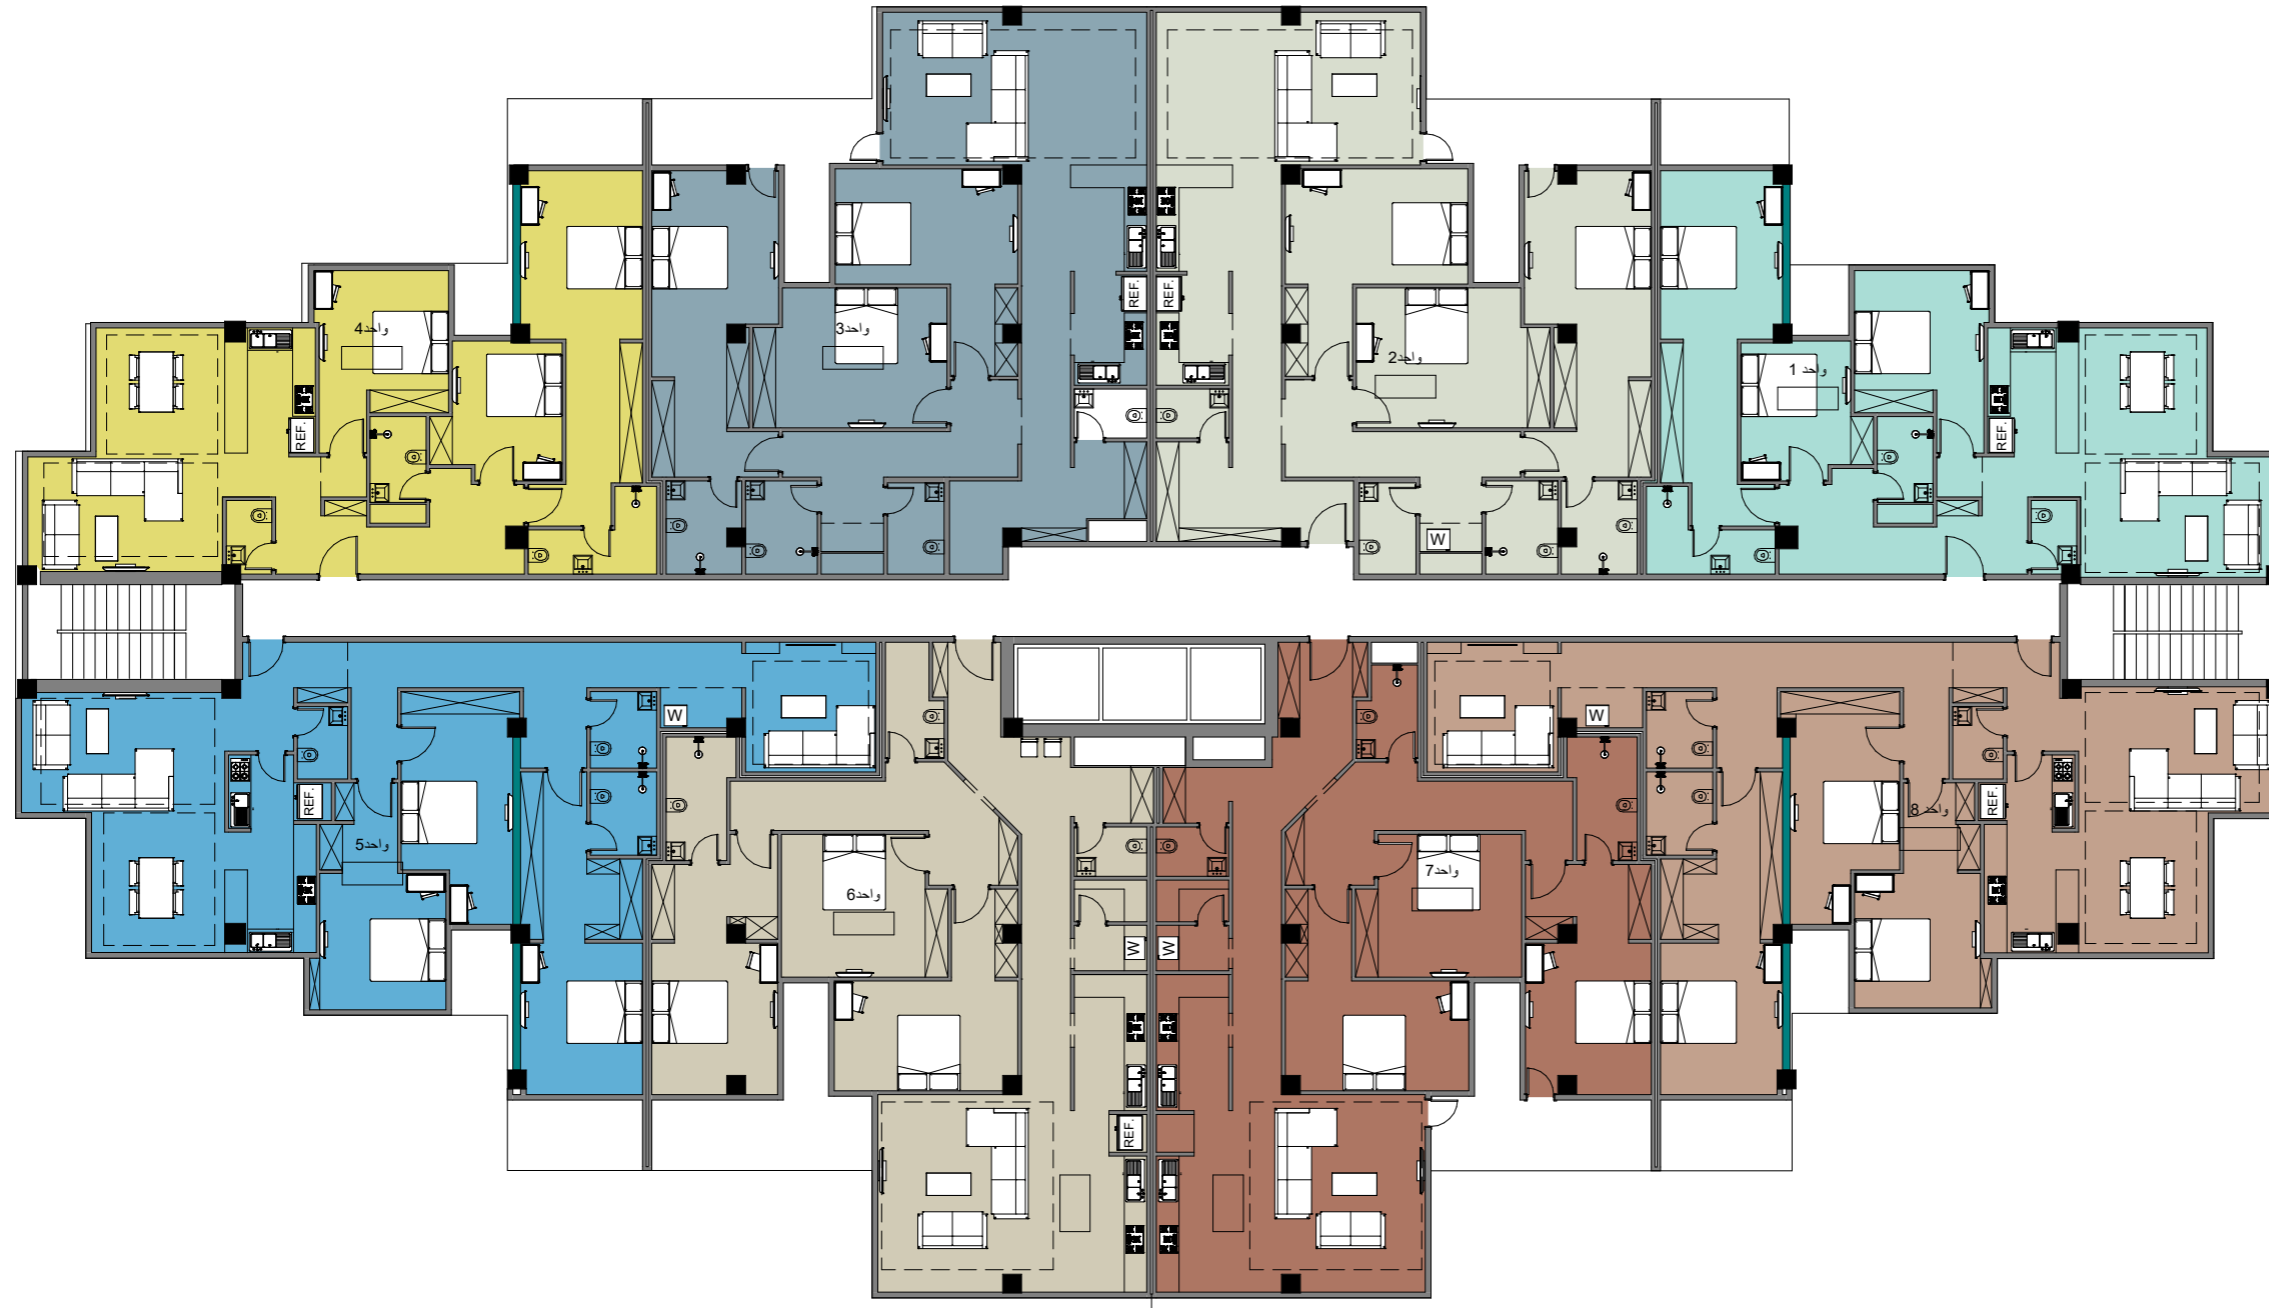

Room Legend

2 واحد	128m ²	مساحت واحد با تراس
3 واحد	84m ²	مساحت واحد با تراس
4 واحد	84m ²	مساحت واحد با تراس
5 واحد	128m ²	مساحت واحد با تراس
6 واحد	105m ²	مساحت واحد با تراس
7 واحد	208m ²	مساحت واحد با تراس
9 واحد	114m ²	مساحت واحد با تراس
11 واحد	114m ²	مساحت واحد با تراس
12 واحد	208m ²	مساحت واحد با تراس
1 واحد	105m ²	مساحت واحد با تراس
8 واحد	114m ²	مساحت واحد با تراس
10 واحد	146m ²	مساحت واحد با تراس

Room Legend

واحد 2	188m2	مساحت واحد با تراس
واحد 3	188m2	مساحت واحد با تراس
واحد 4	128m2	مساحت واحد با تراس
واحد 5	177m2	مساحت واحد با تراس
واحد 6	184m2	مساحت واحد با تراس
واحد 7	184m2	مساحت واحد با تراس
واحد 1	128m2	مساحت واحد با تراس
واحد 8	177m2	مساحت واحد با تراس

Room Legend

واحد 2	298m ²	مساحت واحد با تراس
واحد 3	174m ²	مساحت واحد با تراس
واحد 4	208m ²	مساحت واحد با تراس
واحد 5	321m ²	مساحت واحد با تراس
واحد 6	208m ²	مساحت واحد با تراس
واحد 1	174m ²	مساحت واحد با تراس