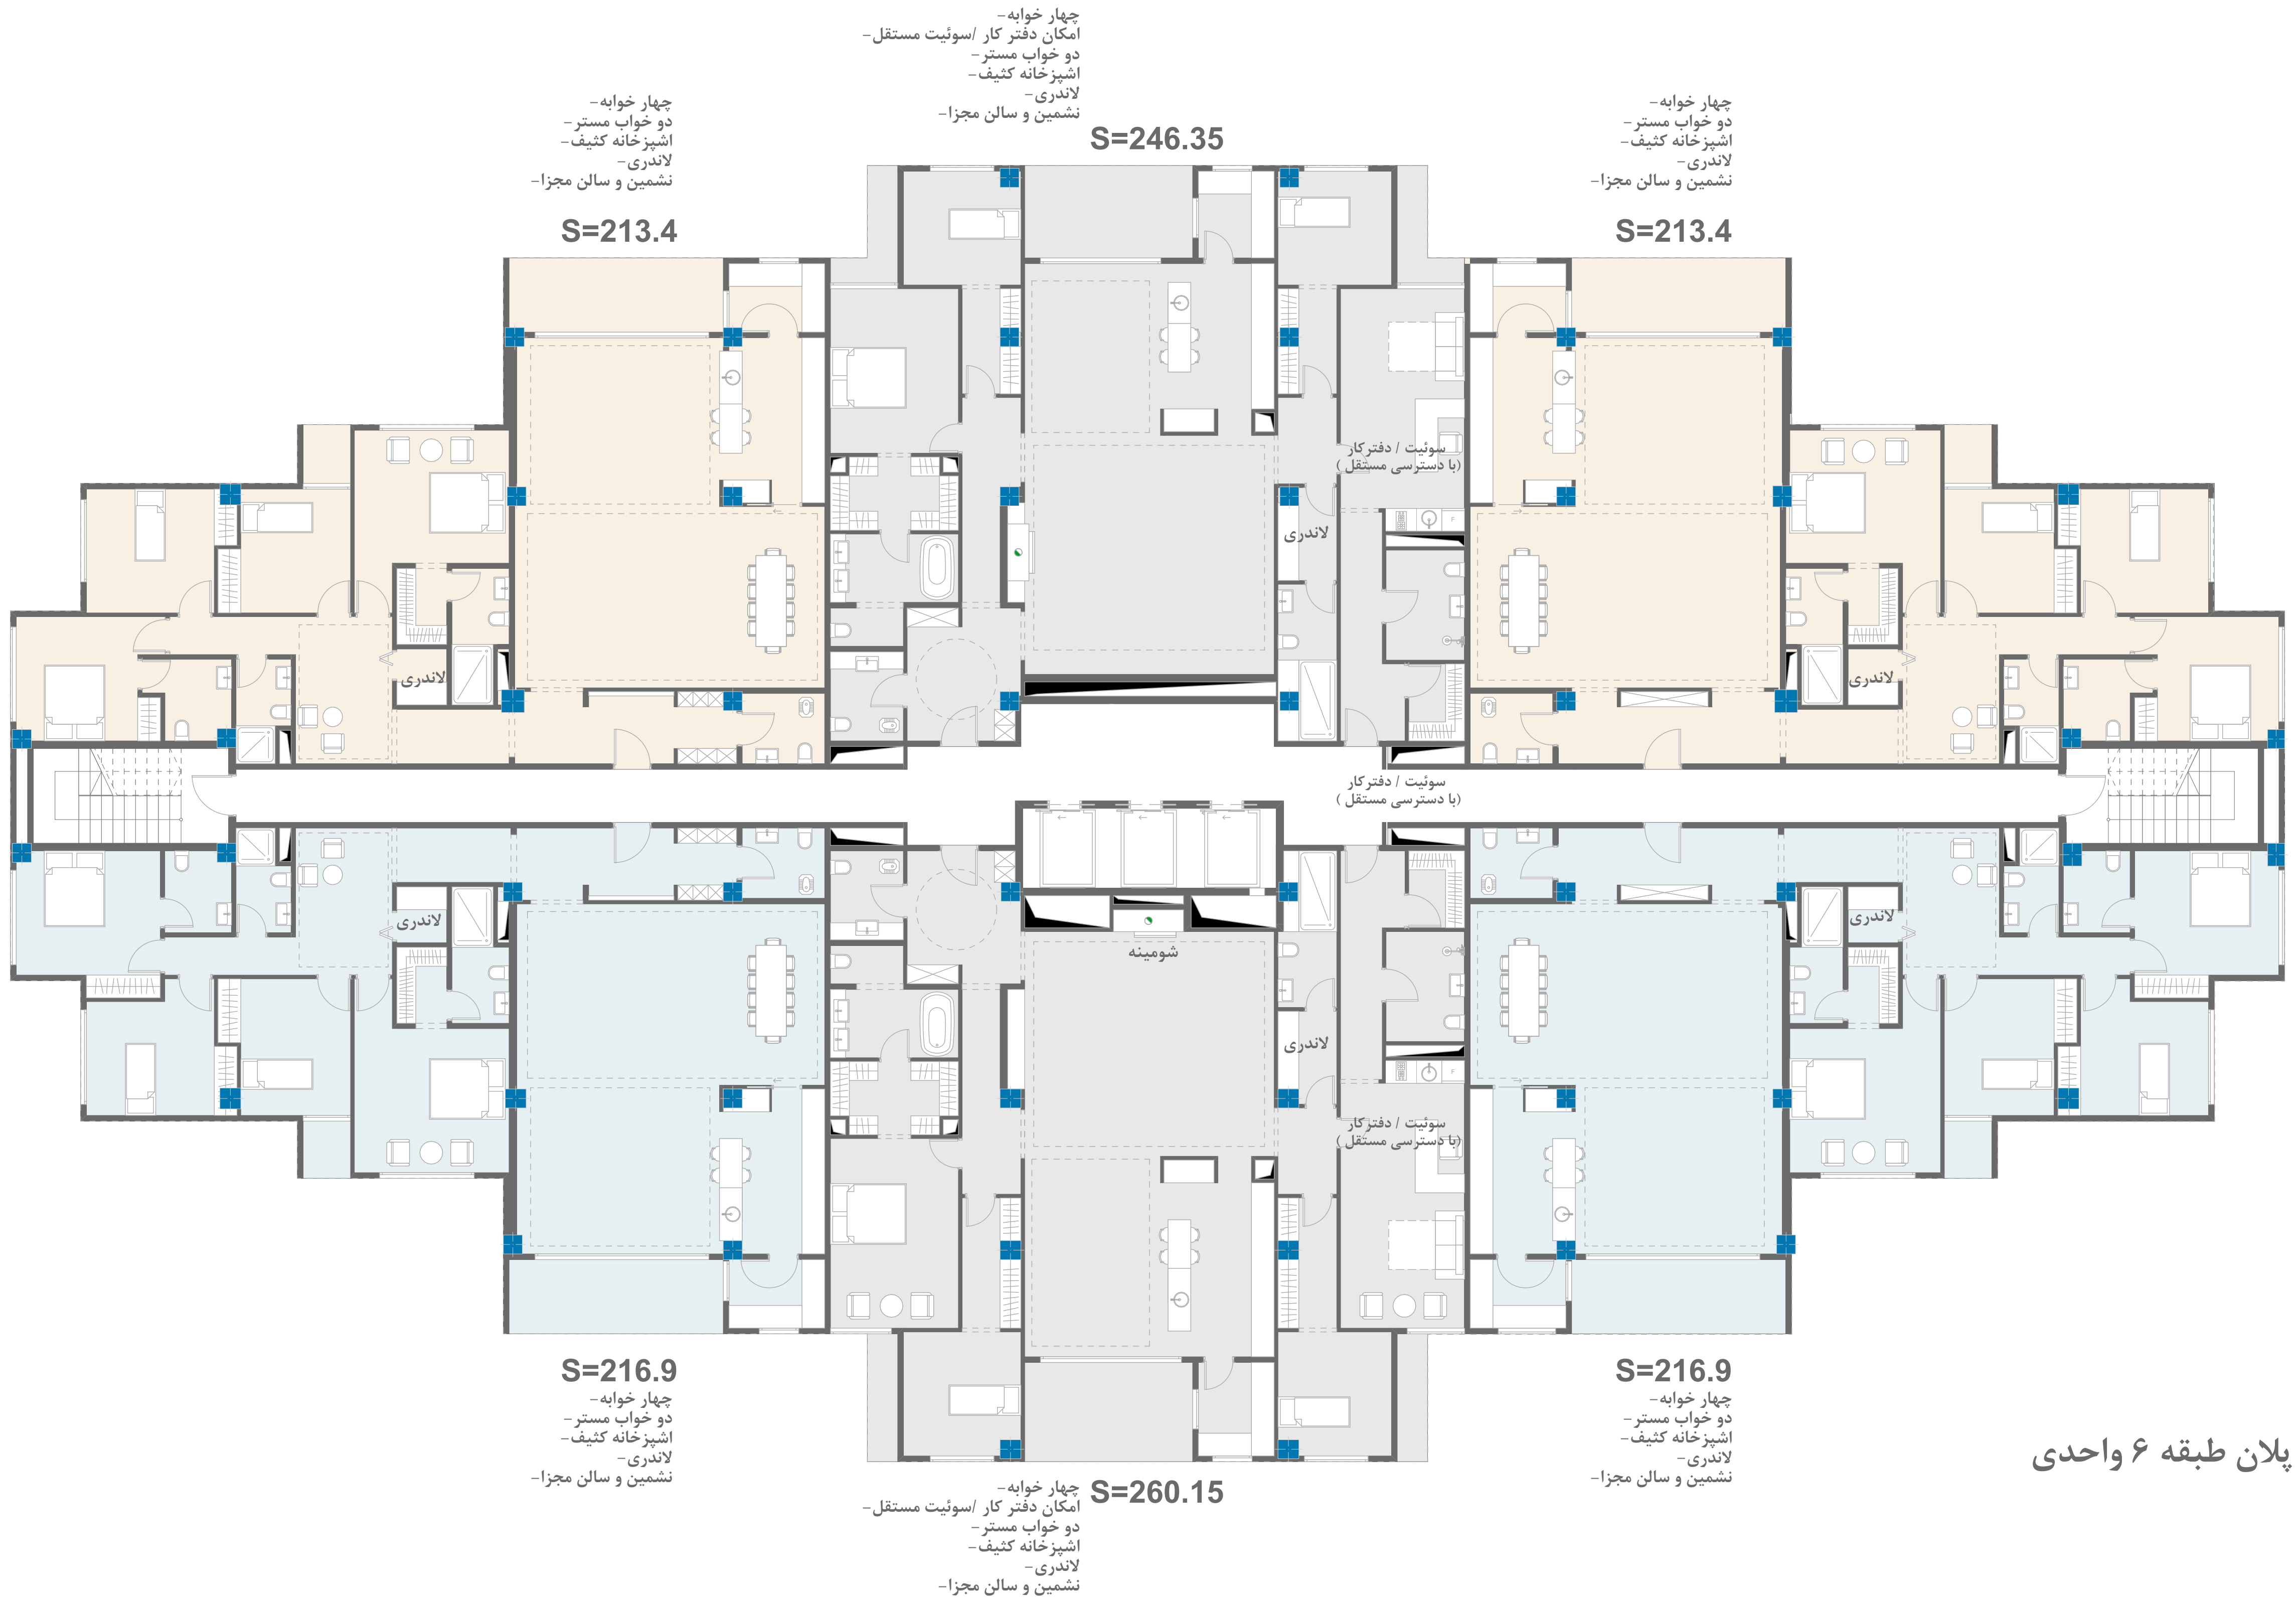

پلان طبقه ۱۲ واحدی

پلان طبقه ۸ واحدی

چهار خوابه -  
 امکان دفتر کار / سوئیت مستقل -  
 دو خواب مستر -  
 آشپزخانه کثیف -  
 لاندري -  
 نشمين و سالن مجزا -

S=246.35

چهار خوابه -  
 دو خواب مستر -  
 آشپزخانه کثيف -  
 لاندري -  
 نشمين و سالن مجزا -

S=213.4

چهار خوابه -  
 دو خواب مستر -  
 آشپزخانه کثيف -  
 لاندري -  
 نشمين و سالن مجزا -

S=213.4

سوئيت / دفتر کار  
 (با دسترسي مستقل)

لاندري

سوئيت / دفتر کار  
 (با دسترسي مستقل)

شومينه

لاندري

سوئيت / دفتر کار  
 (با دسترسي مستقل)

لاندري

لاندري

لاندري

لاندري

S=216.9

چهار خوابه -  
 دو خواب مستر -  
 آشپزخانه کثيف -  
 لاندري -  
 نشمين و سالن مجزا -

S=216.9

S=260.15

پلان طبقه ۶ واحدی

پلان طبقه ۱۲ واحدی

چهار خوابه -  
 دو خواب مستر -  
 آشپزخانه کثیف -  
 لاندري -  
 نشمين و سالن مجزا -  
**S=181.1**

سه خوابه -  
 يك خواب مستر -  
 آشپزخانه کثيف -  
 لاندري -  
 نشمين و سالن مجزا -  
**S=155.6**