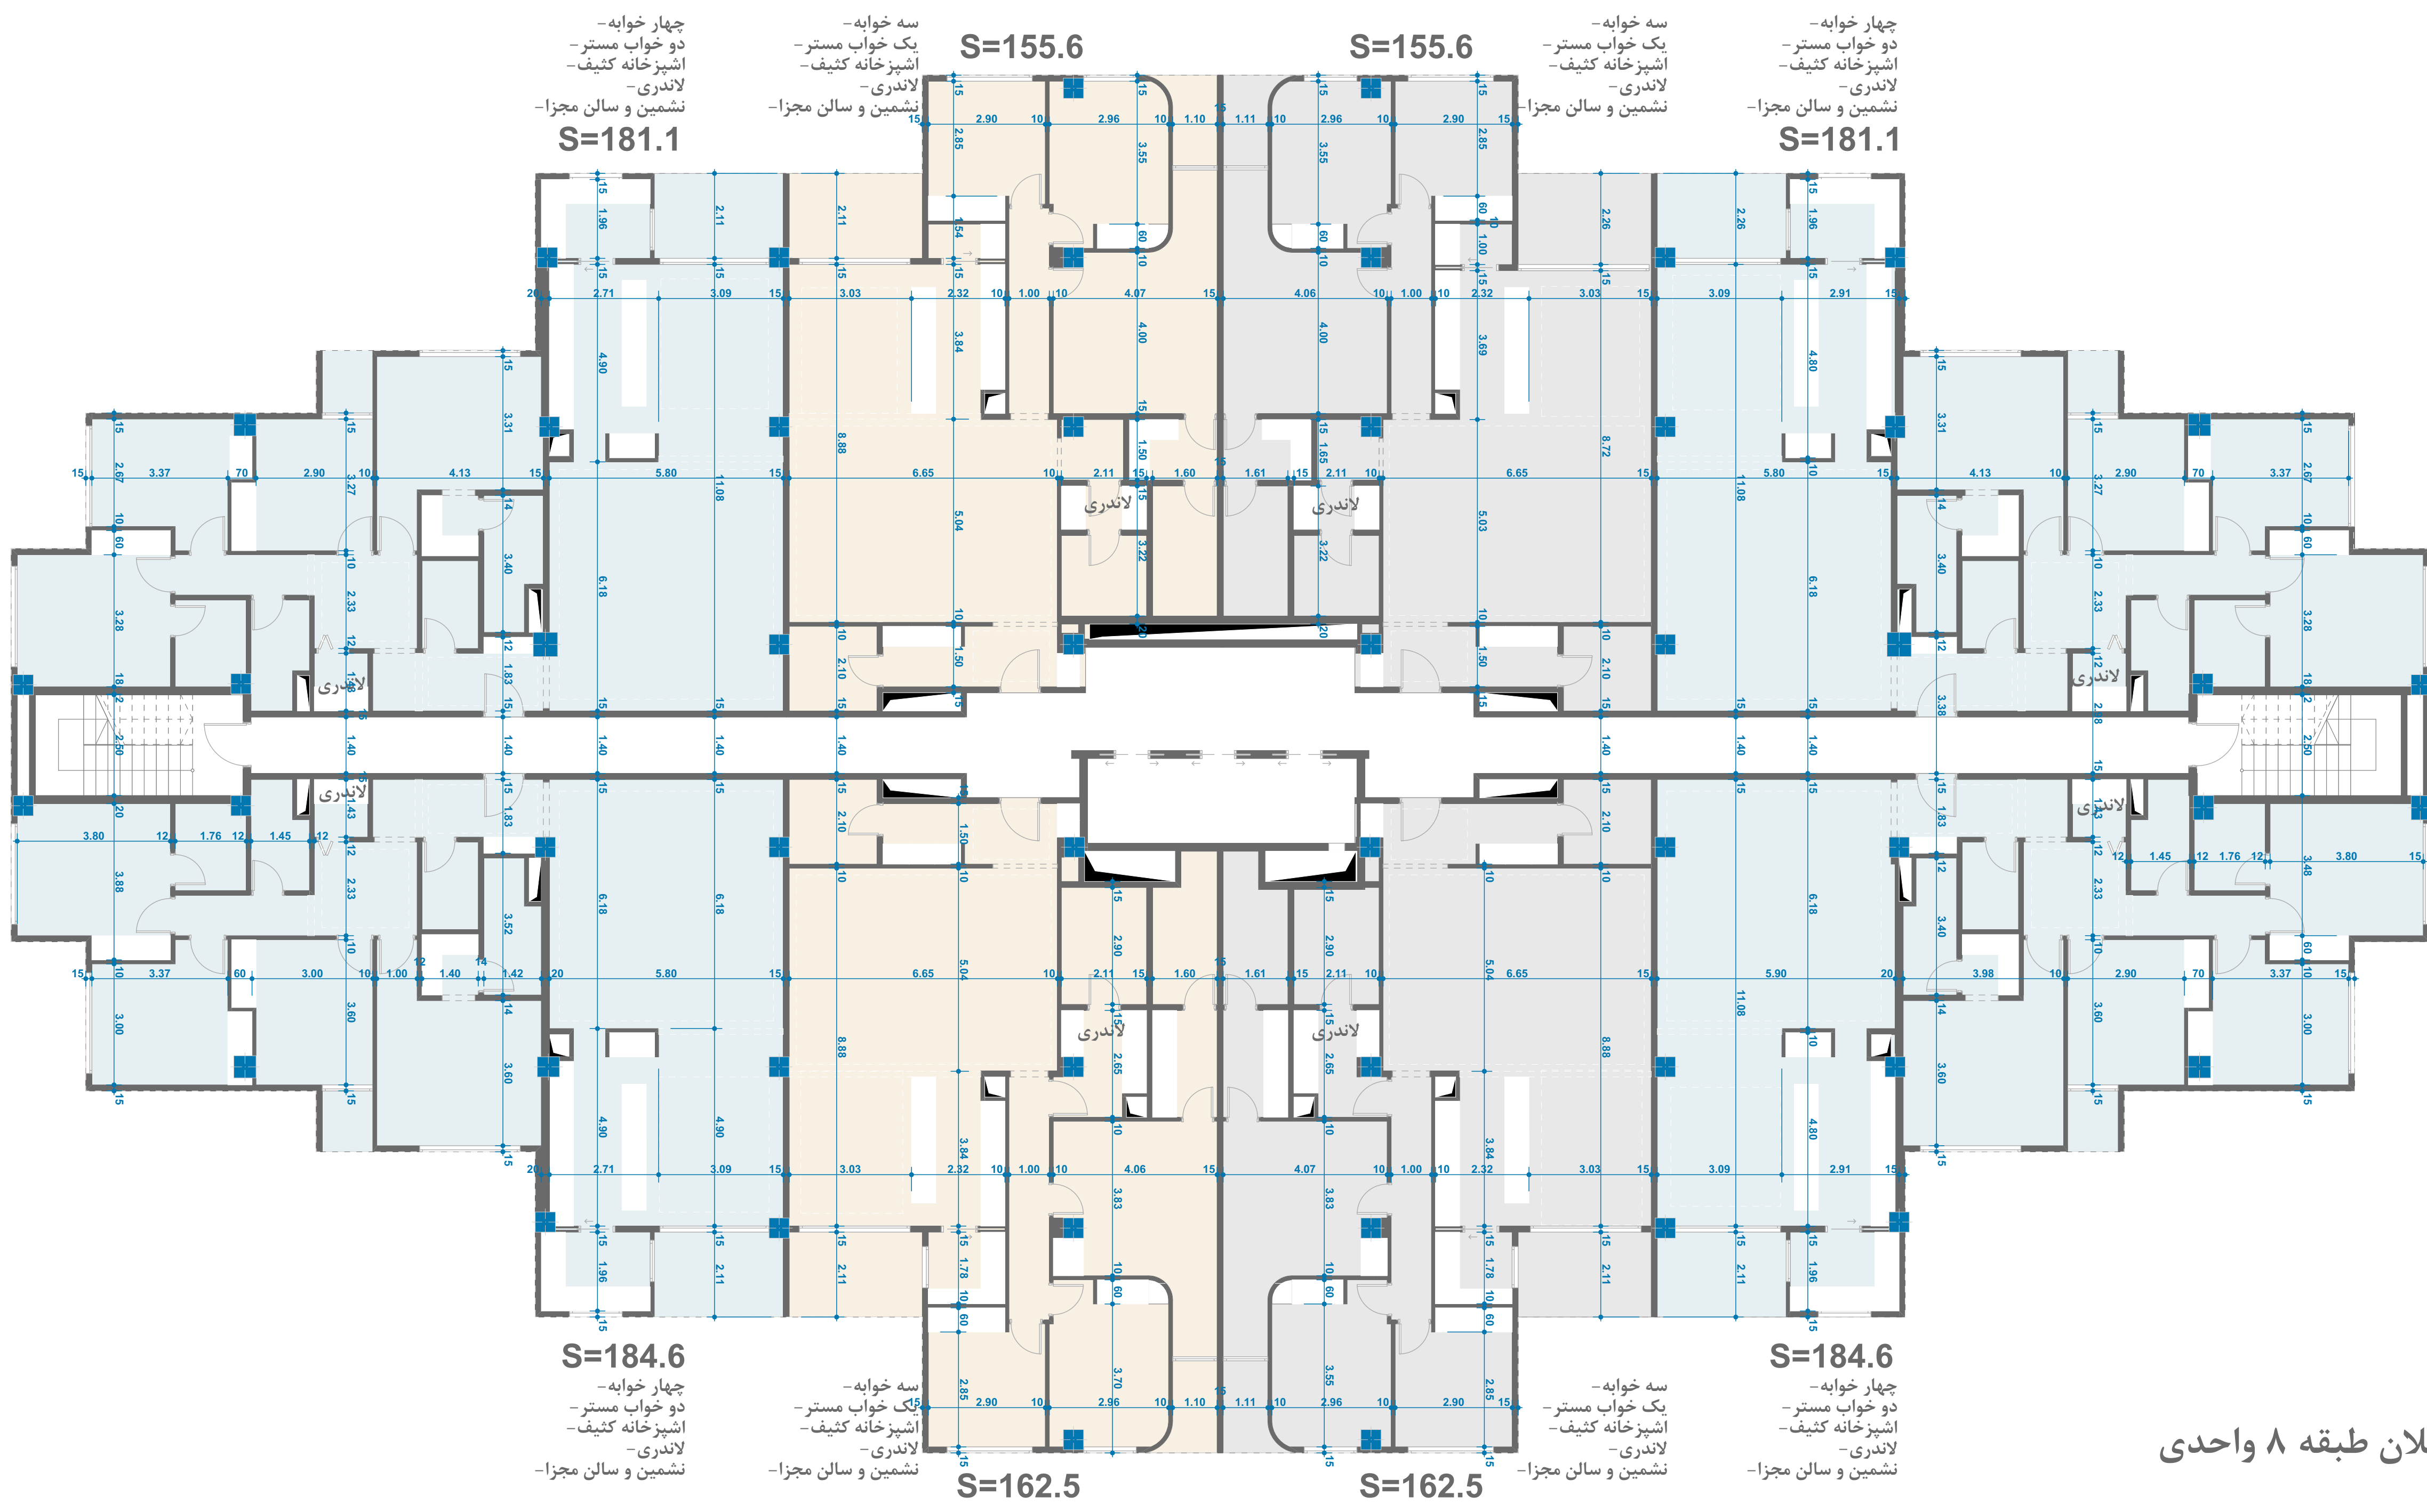

پلان طبقه ۱۲ واحدی

پلان طبقه ۸ واحدی

چهار خوابه -  
 امکان دفتر کار / سوئیت مستقل -  
 دو خواب مستر -  
 آشپزخانه کثیف -  
 لاندري -  
 نشمين و سالن مجزا -

S=246.35

چهار خوابه -  
 دو خواب مستر -  
 آشپزخانه کثيف -  
 لاندري -  
 نشمين و سالن مجزا -

سوئيت / دفتر کار  
 (با دسترسي مستقل)

لاندري

لاندري

لاندري

لاندري

S=216.9

چهار خوابه -  
 دو خواب مستر -  
 آشپزخانه کثيف -  
 لاندري -  
 نشمين و سالن مجزا -

S=216.9

S=260.15

پلان طبقه ۶ واحدی

پلان طبقه ۱۲ واحدی

چهار خوابه -  
 دو خواب مستر -  
 آشپزخانه کثیف -  
 لاندري -  
 نشمين و سالن مجزا -  
**S=181.1**

سه خوابه -  
 يك خواب مستر -  
 آشپزخانه کثيف -  
 لاندري -  
 نشمين و سالن مجزا -  
**S=155.6**

سه خوابه -  
 يك خواب مستر -  
 آشپزخانه کثيف -  
 لاندري -  
 نشمين و سالن مجزا -  
**S=155.6**

چهار خوابه -  
 دو خواب مستر -  
 آشپزخانه کثيف -  
 لاندري -  
 نشمين و سالن مجزا -  
**S=181.1**

چهار خوابه -  
 دو خواب مستر -  
 آشپزخانه کثيف -  
 لاندري -  
 نشمين و سالن مجزا -  
**S=184.6**