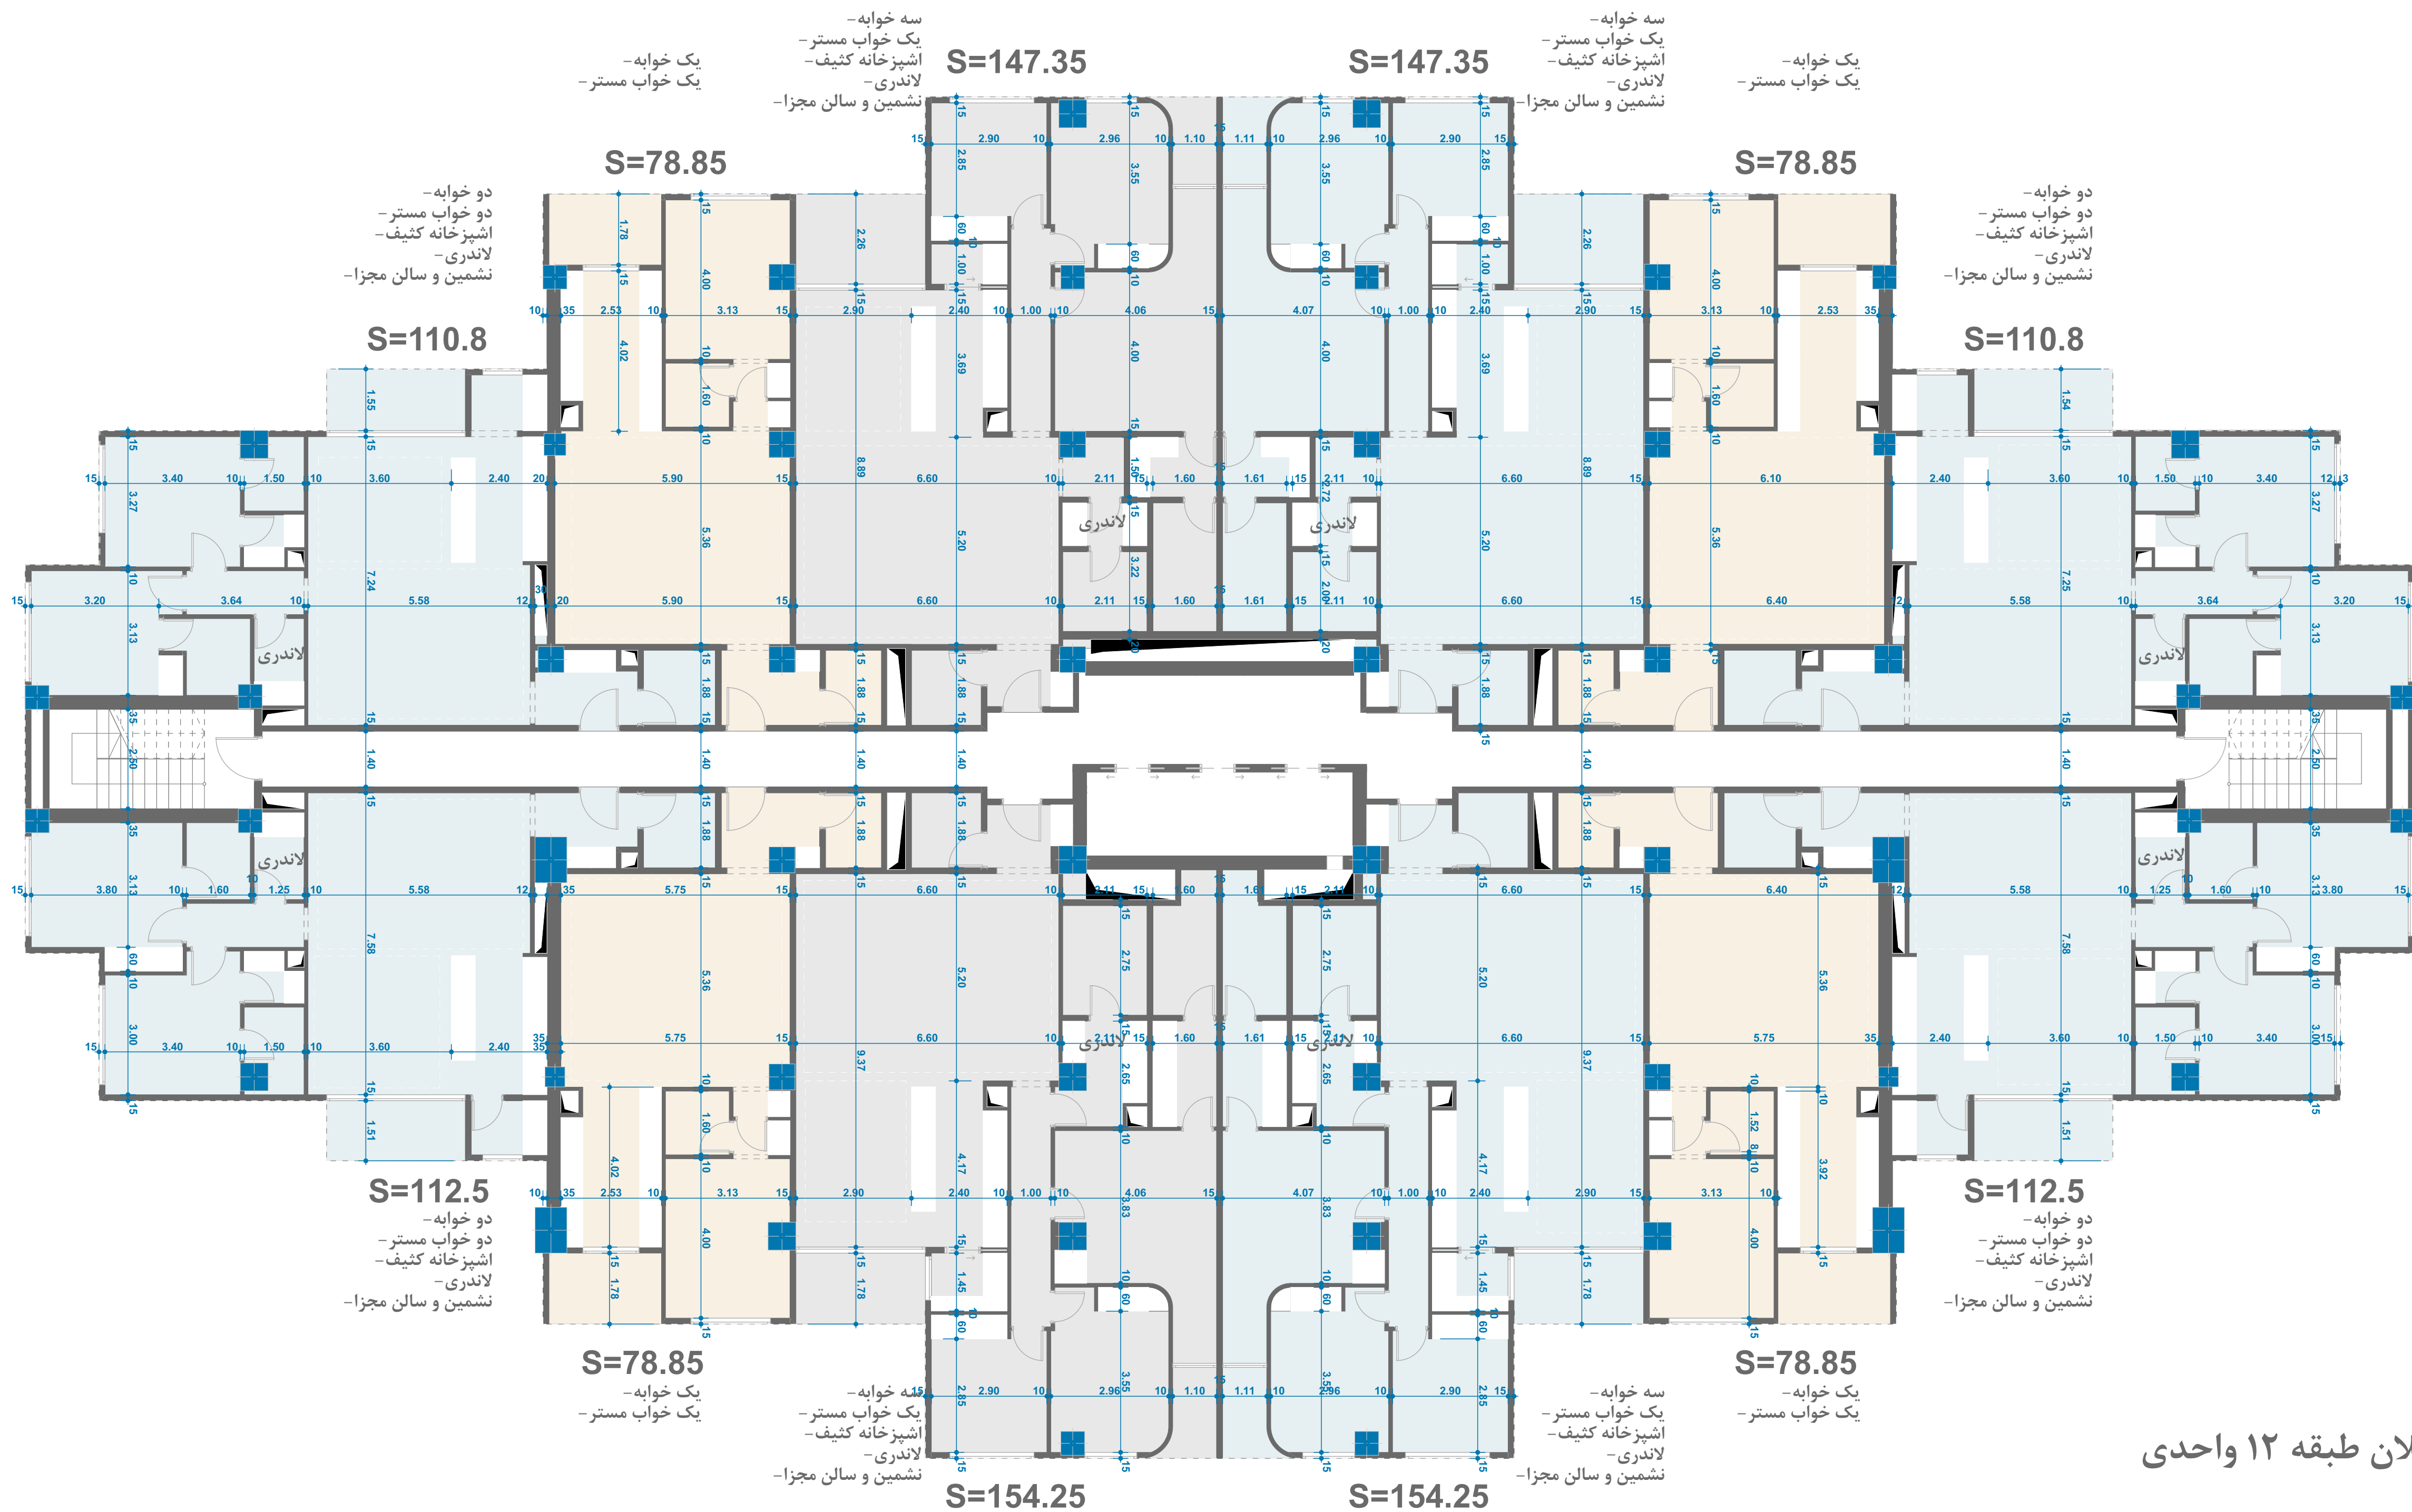

پلان طبقه ۱۲ واحدی

پلان طبقه ۸ واحدی

چهار خوابه -  
 امکان دفتر کار / سوئیت مستقل -  
 دو خواب مستر -  
 آشپزخانه کثیف -  
 لاندري -  
 نشمين و سالن مجزا -

S=246.35

چهار خوابه -  
 دو خواب مستر -  
 آشپزخانه کثيف -  
 لاندري -  
 نشمين و سالن مجزا -

سوئيت / دفتر کار  
 (با دسترسي مستقل)

لاندري

لاندري

لاندري

لاندري

S=216.9

چهار خوابه -  
 دو خواب مستر -  
 آشپزخانه کثيف -  
 لاندري -  
 نشمين و سالن مجزا -

S=216.9

S=260.15

پلان طبقه ۶ واحدی

پلان طبقه ۱۲ واحدی

چهار خوابه -  
 دو خواب مستر -  
 آشپزخانه کثیف -  
 لاندري -  
 نشمين و سالن مجزا -  
**S=181.1**

سه خوابه -  
 يك خواب مستر -  
 آشپزخانه کثيف -  
 لاندري -  
 نشمين و سالن مجزا -  
**S=155.6**

سه خوابه -  
 يك خواب مستر -  
 آشپزخانه کثيف -  
 لاندري -  
 نشمين و سالن مجزا -  
**S=155.6**

چهار خوابه -  
 دو خواب مستر -  
 آشپزخانه کثيف -  
 لاندري -  
 نشمين و سالن مجزا -  
**S=181.1**

چهار خوابه -  
 دو خواب مستر -  
 آشپزخانه کثيف -  
 لاندري -  
 نشمين و سالن مجزا -  
**S=184.6**