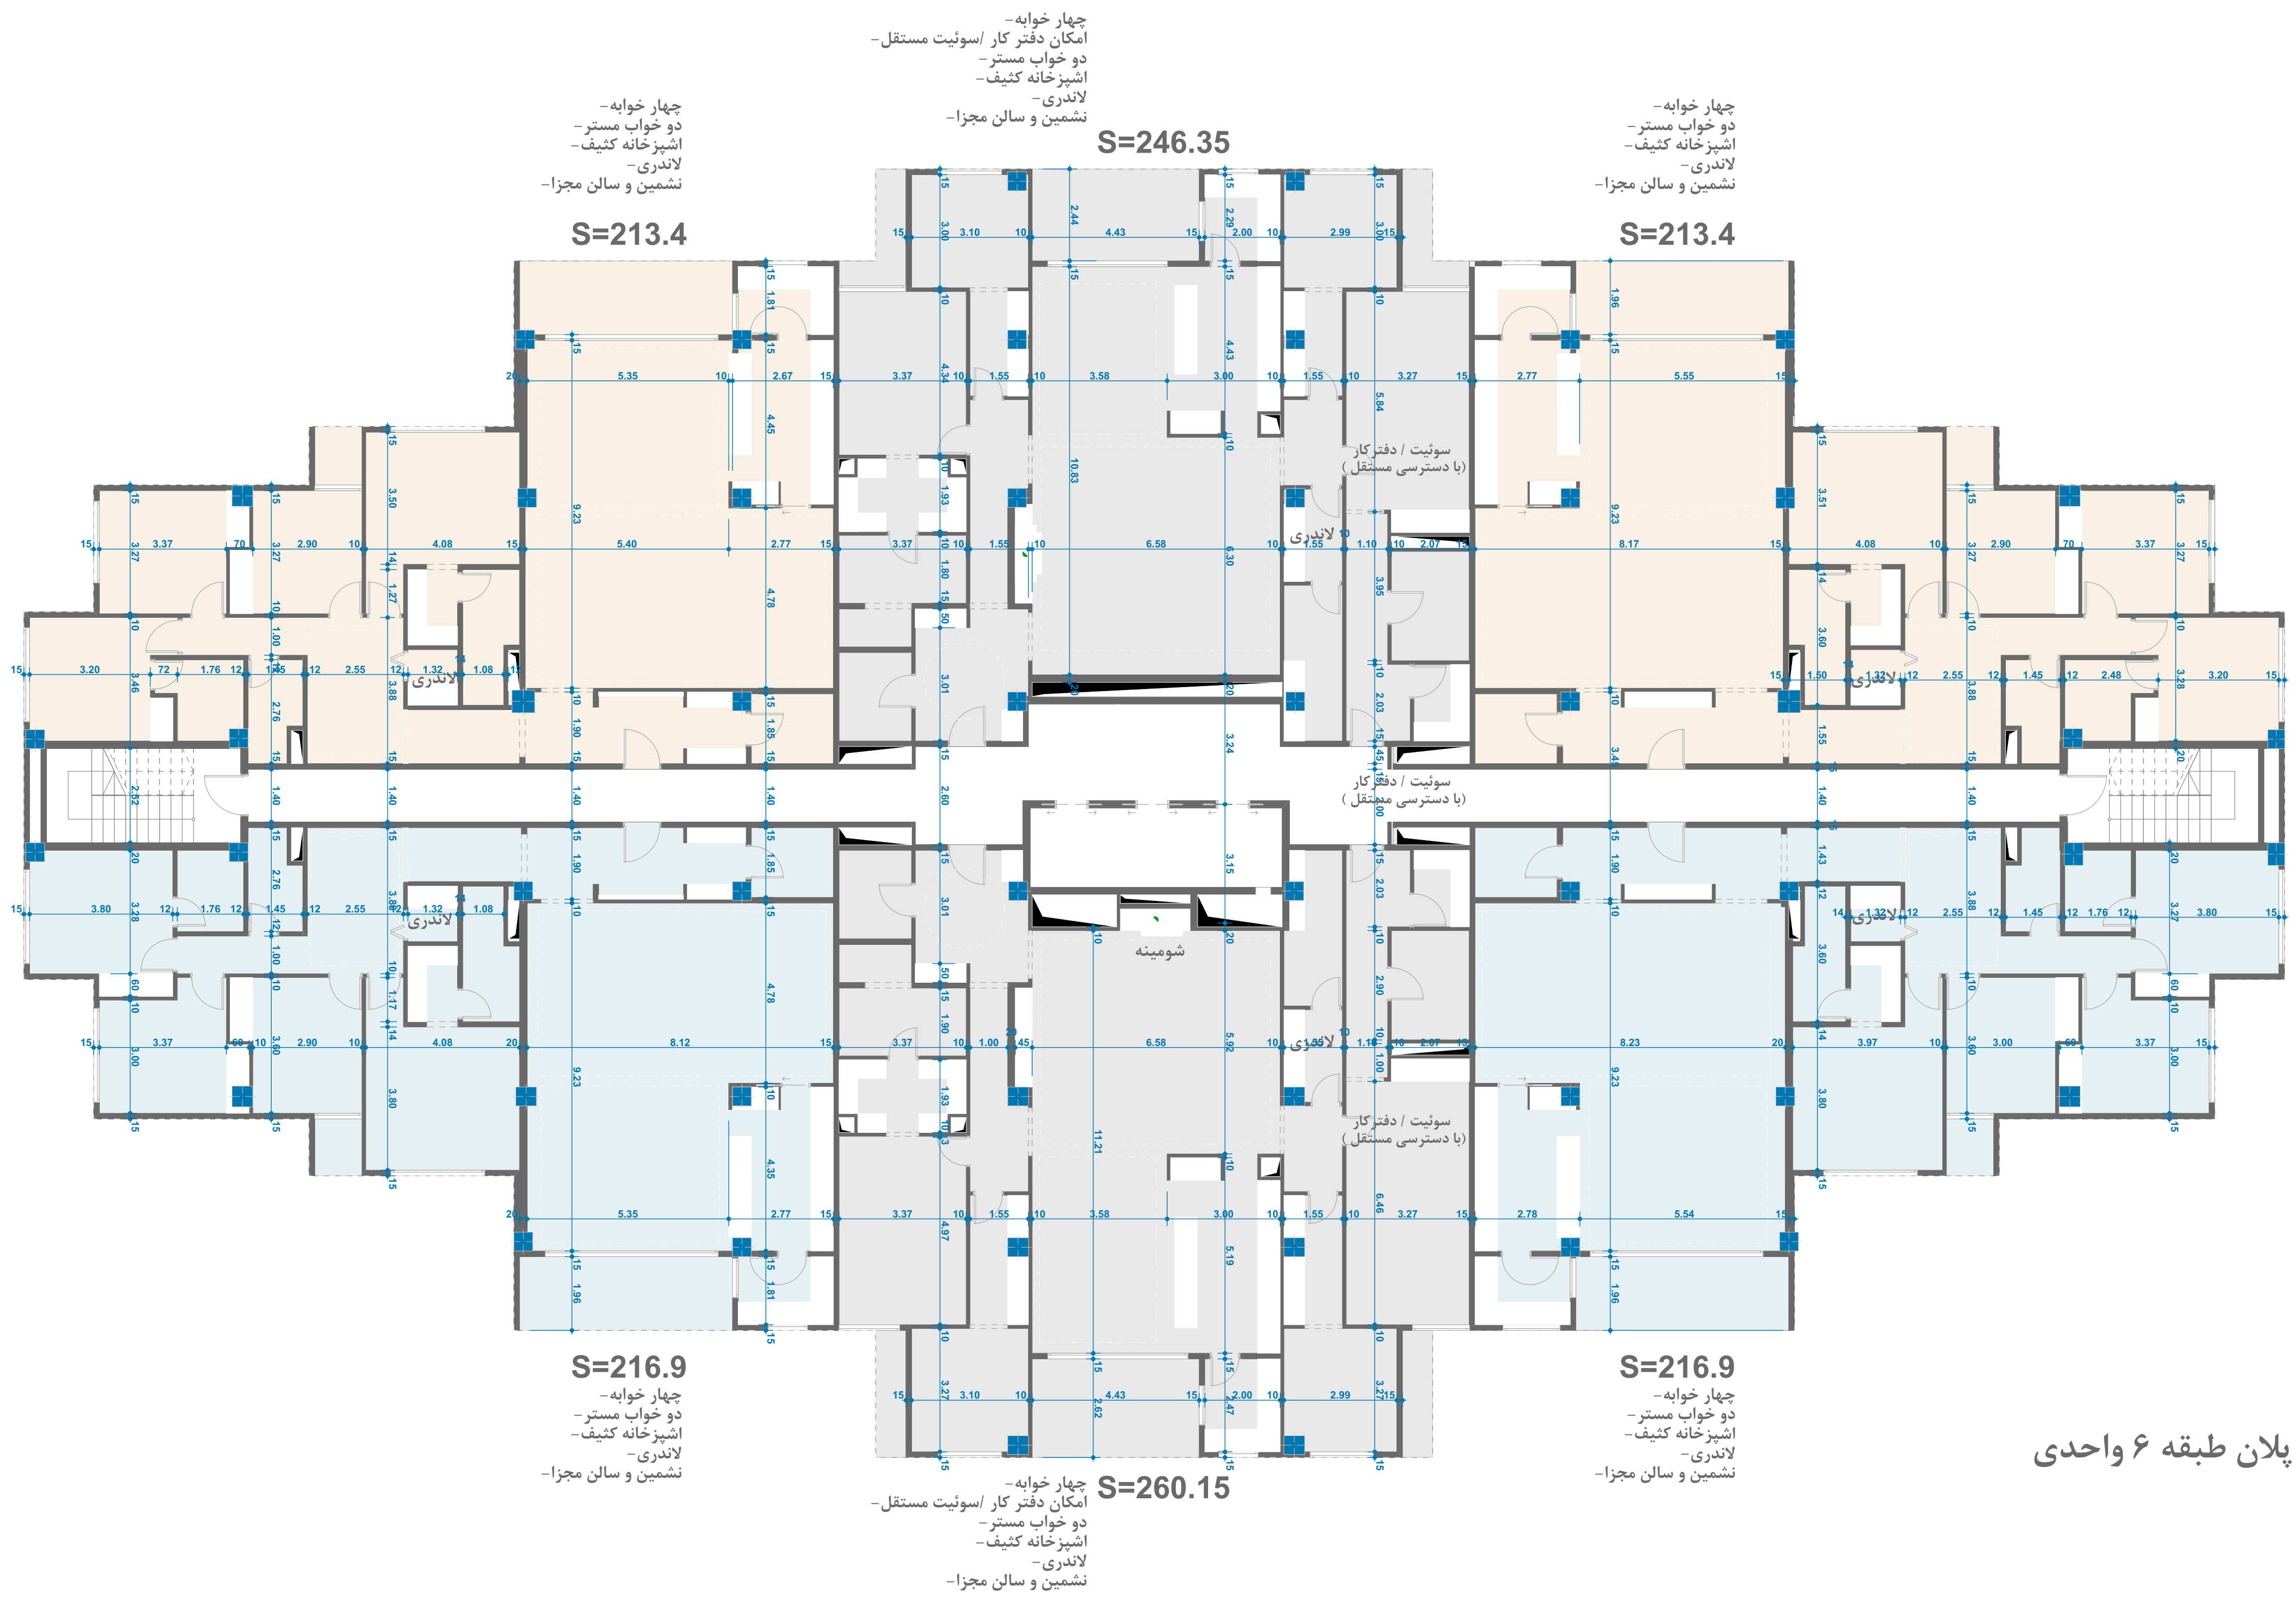

پلان طبقه ۱۲ واحدی

پلان طبقه ۸ واحدی

چهار خوابه -  
 امکان دفتر کار / سوئیت مستقل -  
 دو خواب مستر -  
 آشپزخانه کثیف -  
 لاندري -  
 نشمين و سالن مجزا -

S=246.35

چهار خوابه -  
 دو خواب مستر -  
 آشپزخانه کثيف -  
 لاندري -  
 نشمين و سالن مجزا -

سه خوابه -  
 يك خواب مستر -  
 آشپزخانه کثيف -  
 لاندري -  
 نشمين و سالن مجزا -  
**S=155.6**

چهار خوابه -  
 دو خواب مستر -  
 آشپزخانه کثيف -  
 لاندري -  
 نشمين و سالن مجزا -  
**S=181.1**

چهار خوابه -  
 دو خواب مستر -  
 آشپزخانه کثيف -  
 لاندري -  
 نشمين و سالن مجزا -  
**S=184.6**

سه خوابه -  
 يك خواب مستر -  
 آشپزخانه کثيف -  
 لاندري -  
 نشمين و سالن مجزا -  
**S=162.5**

سه خوابه -  
 يك خواب مستر -  
 آشپزخانه کثيف -  
 لاندري -  
 نشمين و سالن مجزا -  
**S=162.5**

چهار خوابه -  
 دو خواب مستر -  
 آشپزخانه کثيف -  
 لاندري -  
 نشمين و سالن مجزا -  
**S=184.6**

پلان طبقه ۸ واحدی

پلان طبقه ۶ واحدی