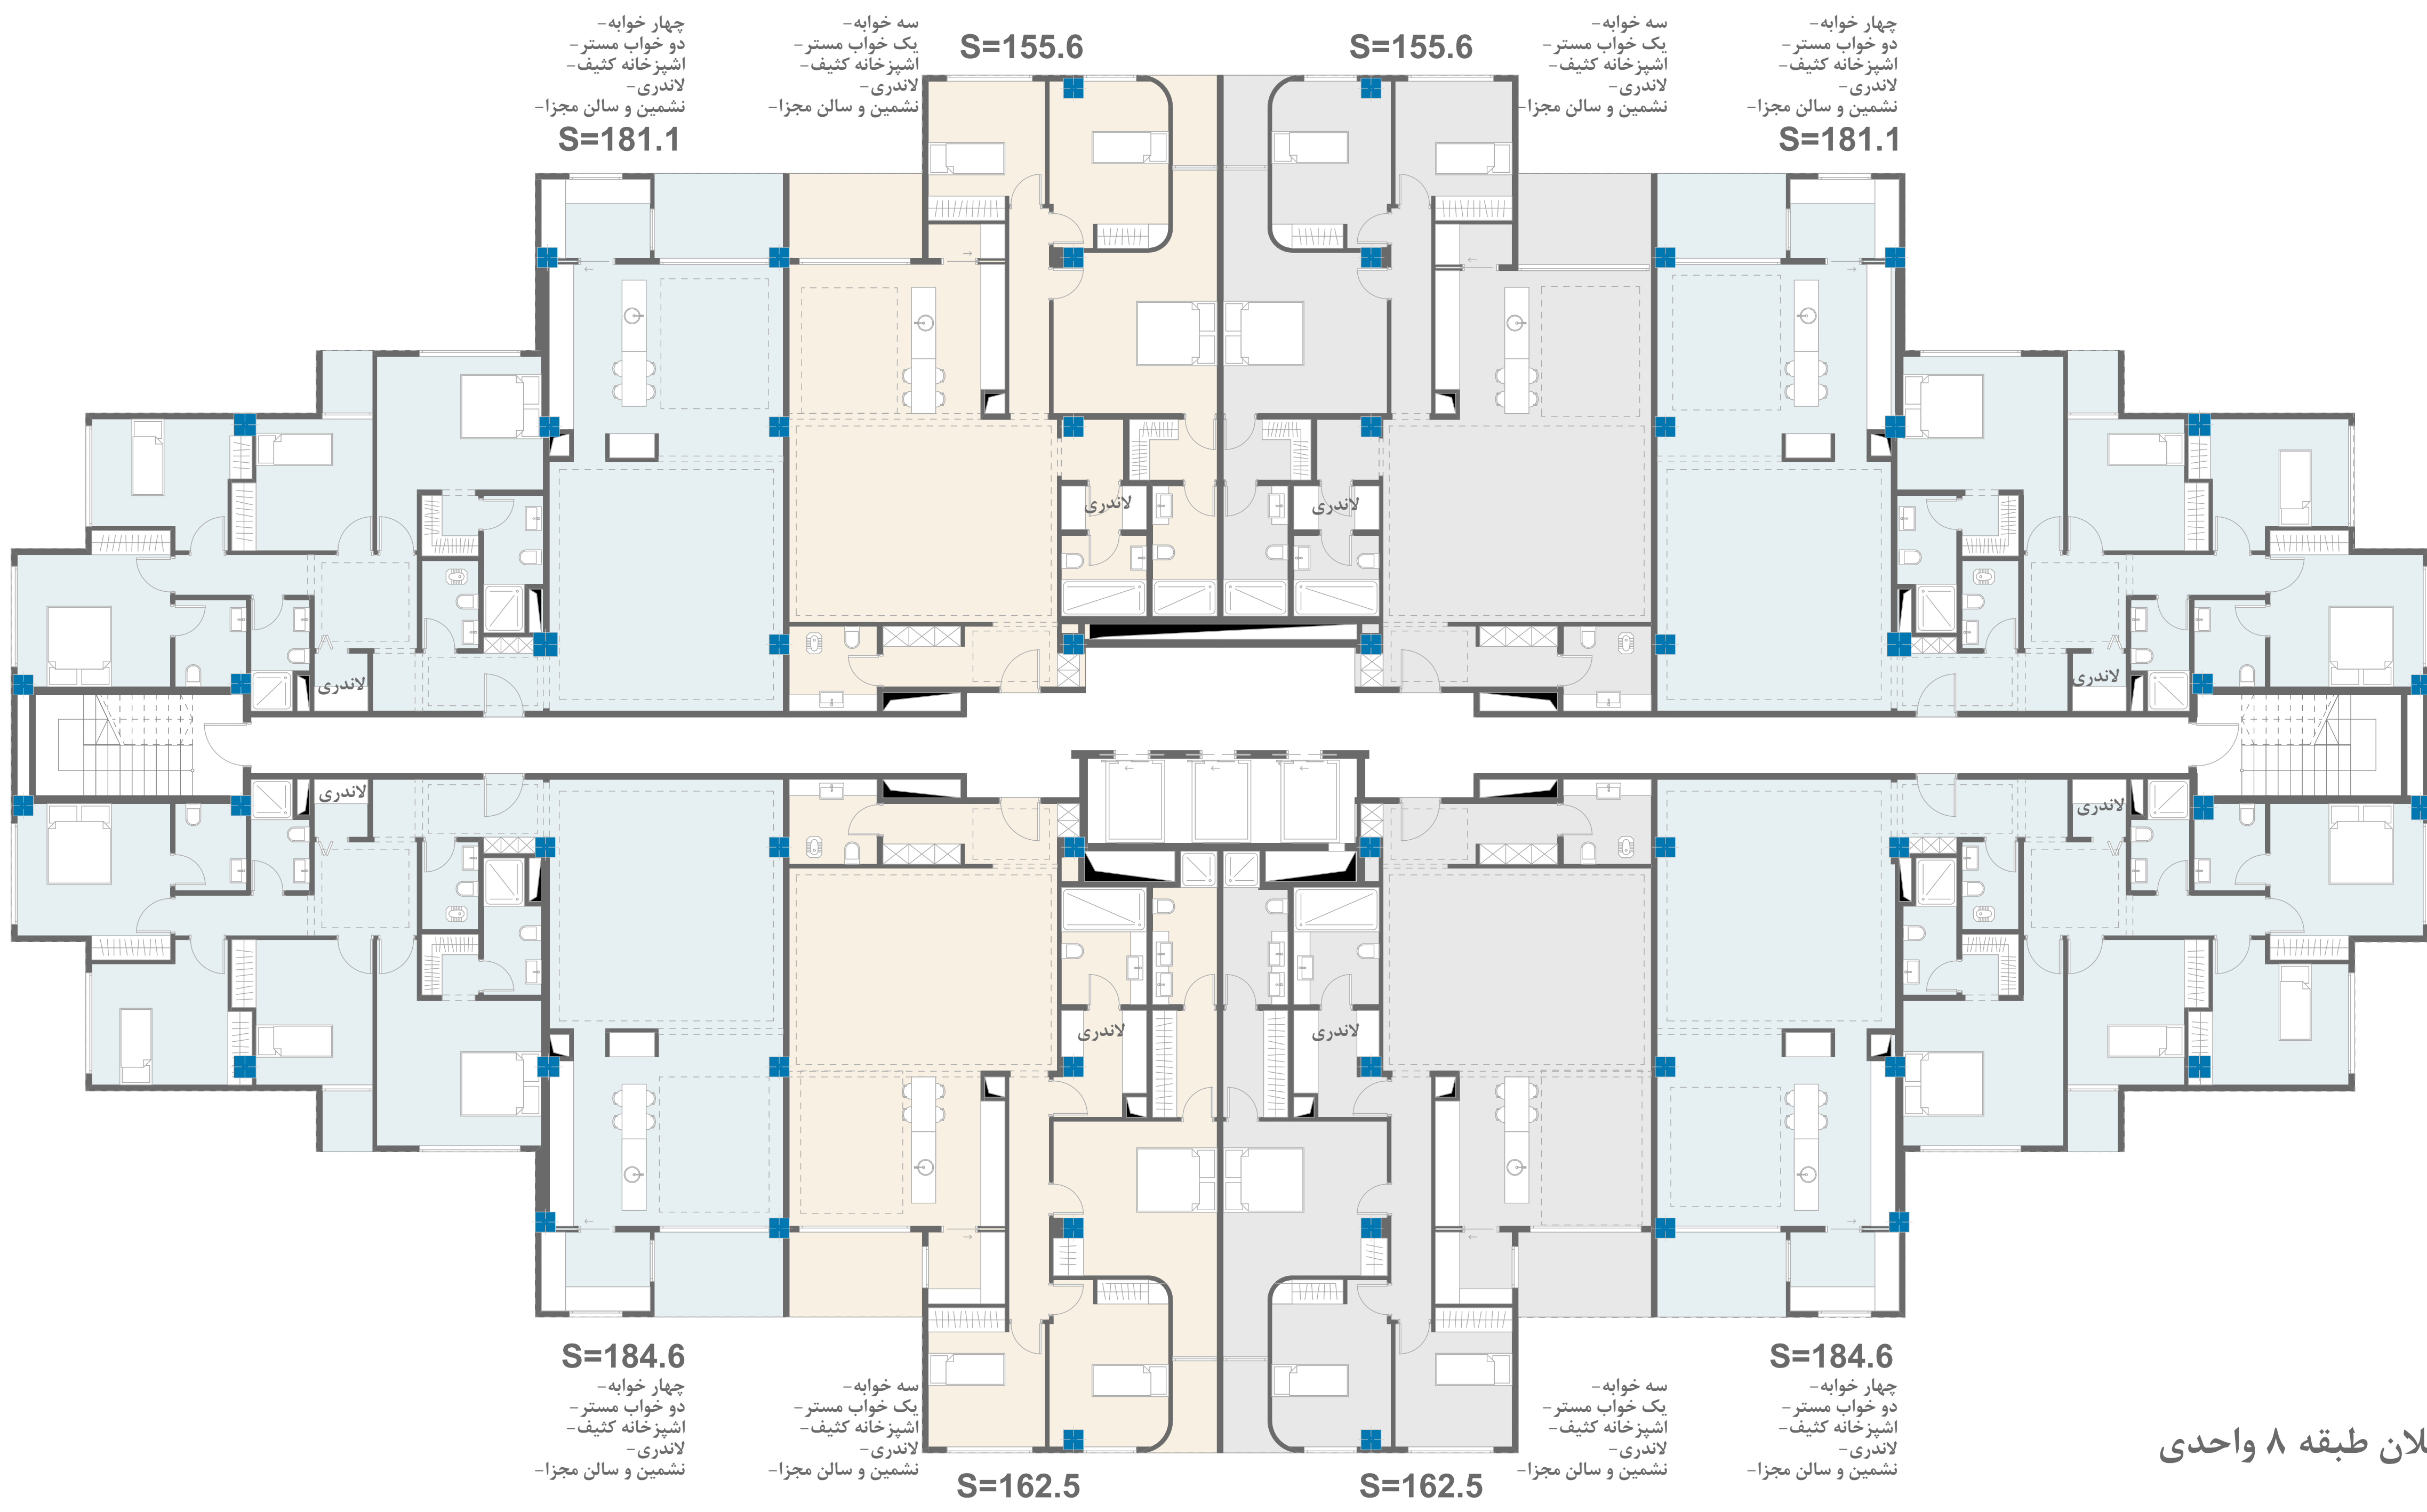

پلان طبقه ۱۲ واحدی

پلان طبقه ۸ واحدی

چهار خوابه -  
 امکان دفتر کار / سوئیت مستقل -  
 دو خواب مستر -  
 آشپزخانه کثیف -  
 لاندري -  
 نشمين و سالن مجزا -

S=246.35

چهار خوابه -  
 دو خواب مستر -  
 آشپزخانه کثيف -  
 لاندري -  
 نشمين و سالن مجزا -

S=213.4

چهار خوابه -  
 دو خواب مستر -  
 آشپزخانه کثيف -  
 لاندري -  
 نشمين و سالن مجزا -

S=213.4

سوئيت / دفتر کار  
 (با دسترسي مستقل)

لاندري

سوئيت / دفتر کار  
 (با دسترسي مستقل)

شومينه

لاندري

سوئيت / دفتر کار  
 (با دسترسي مستقل)

لاندري

لاندري

لاندري

لاندري

S=216.9

چهار خوابه -  
 دو خواب مستر -  
 آشپزخانه کثيف -  
 لاندري -  
 نشمين و سالن مجزا -

S=216.9

S=260.15

پلان طبقه ۶ واحدی

پلان طبقه ۱۲ واحدی

چهار خوابه -  
 دو خواب مستر -  
 آشپزخانه کثیف -  
 لاندري -  
 نشمين و سالن مجزا -  
**S=181.1**

سه خوابه -  
 يك خواب مستر -  
 آشپزخانه کثيف -  
 لاندري -  
 نشمين و سالن مجزا -  
**S=155.6**