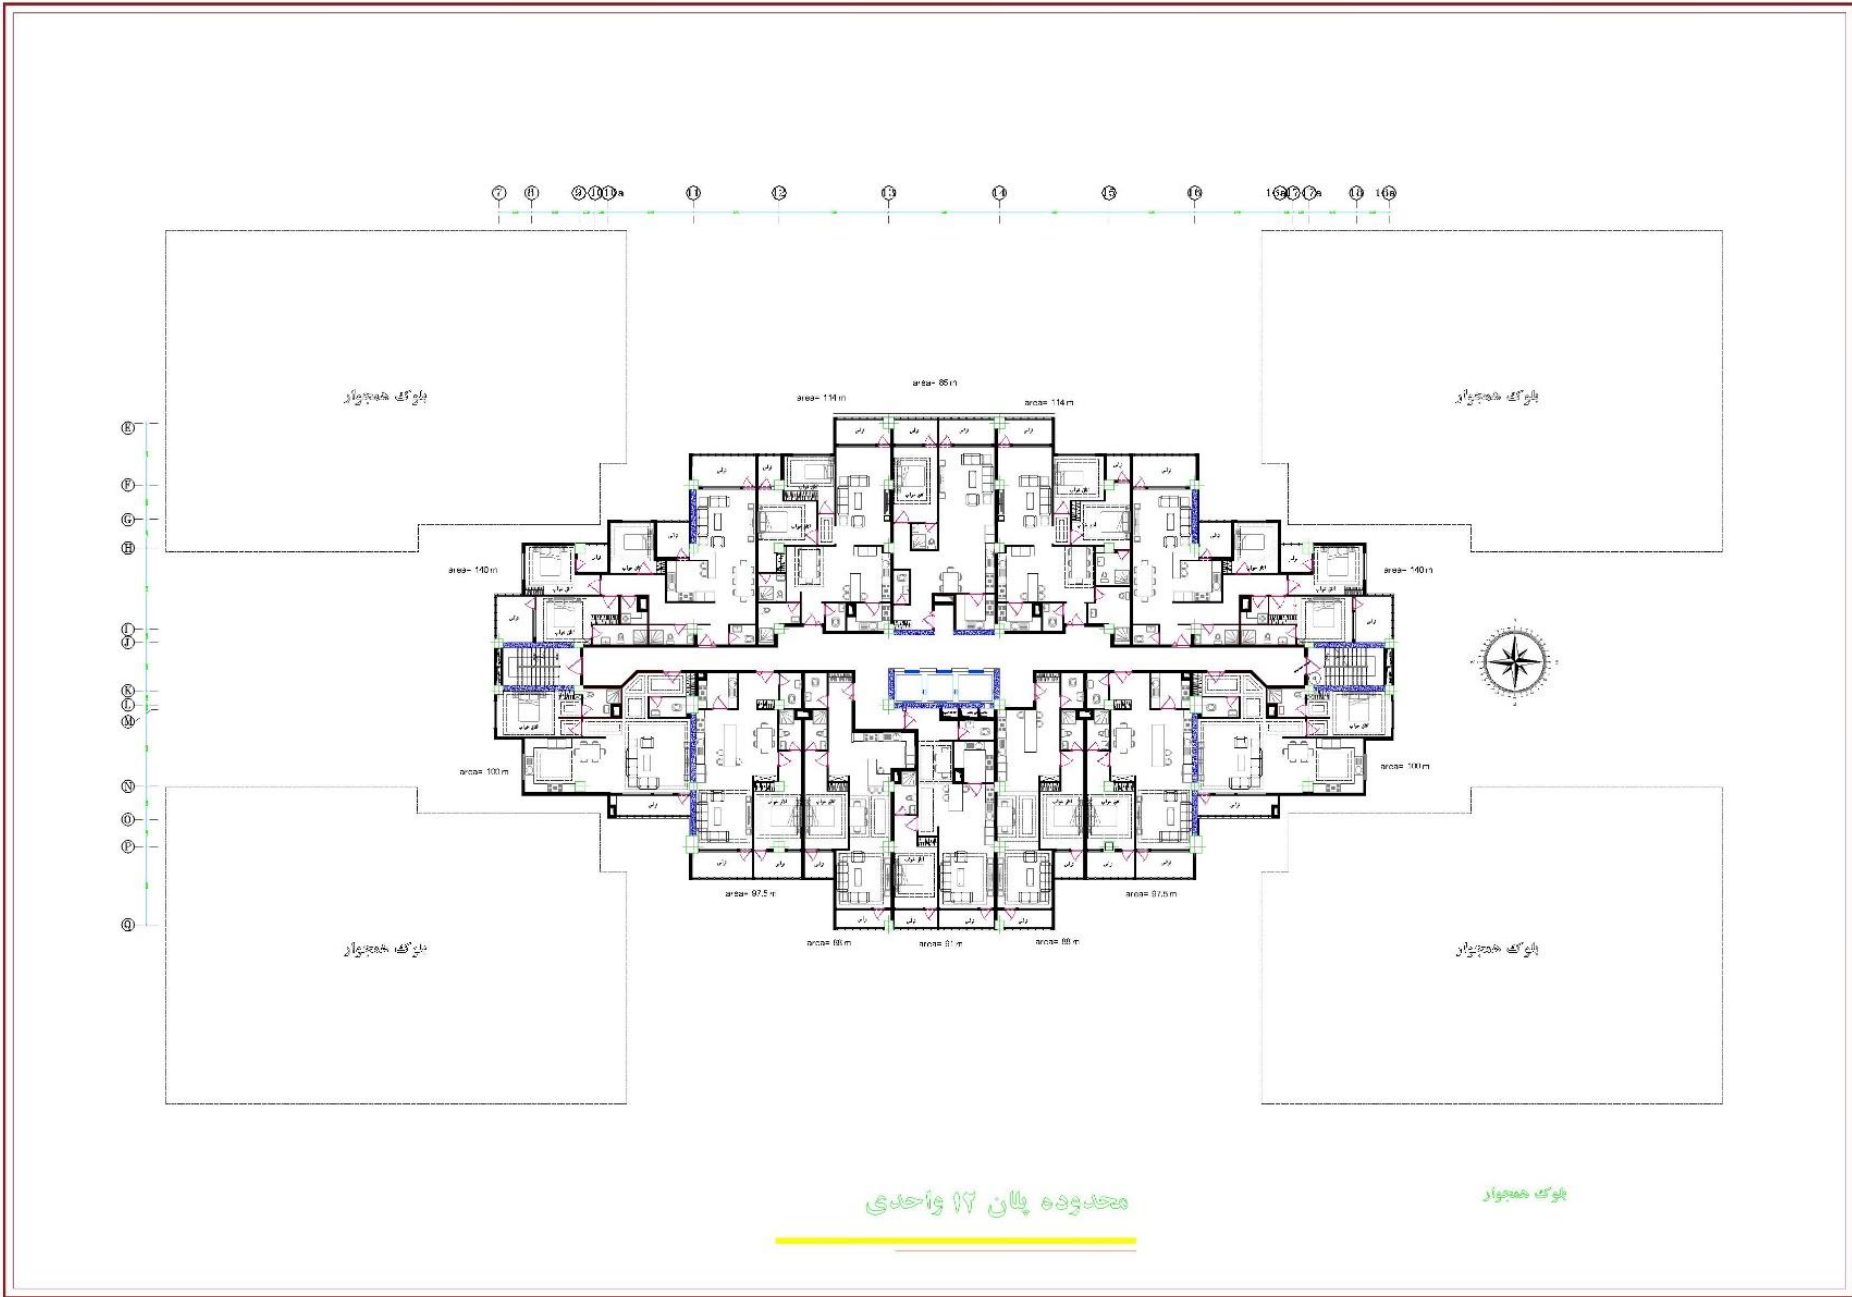

محدوده پلان ۶ واحدی

محدوده پلان ۶ واحدی

محدوده پلان A واحدی

محدوده پلان A واحدی

مخدوده پلان ۱۲ واحدی

بلوكه خهچينوار