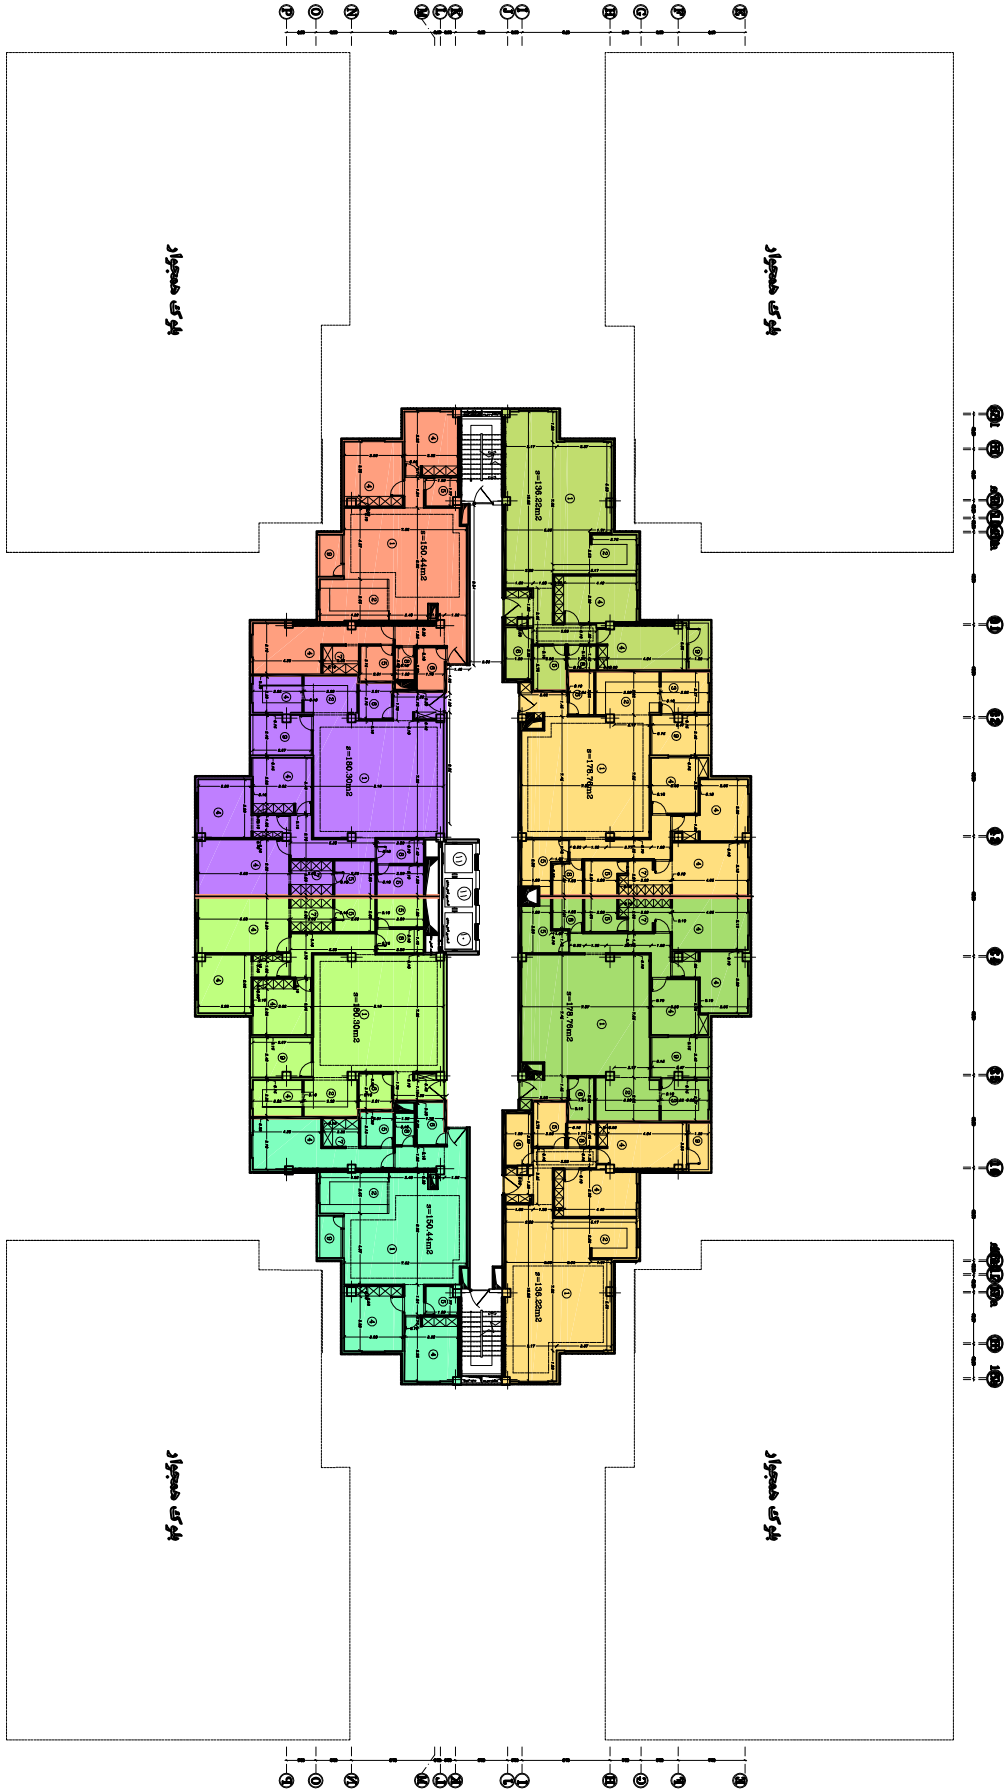

مختصات و ارتفاع

የክ.ክ.ክ. ጽ/ቤት ስራ

پلان اندازه گذاری واحد

مخزن  
مخزن  
مخزن  
مخزن

پلان ۷  
واحد ۵

پلان انباری شماره ۱ و ۲

مخزن ۱۲ واحد

پلانی ۱۳ واحد ۵