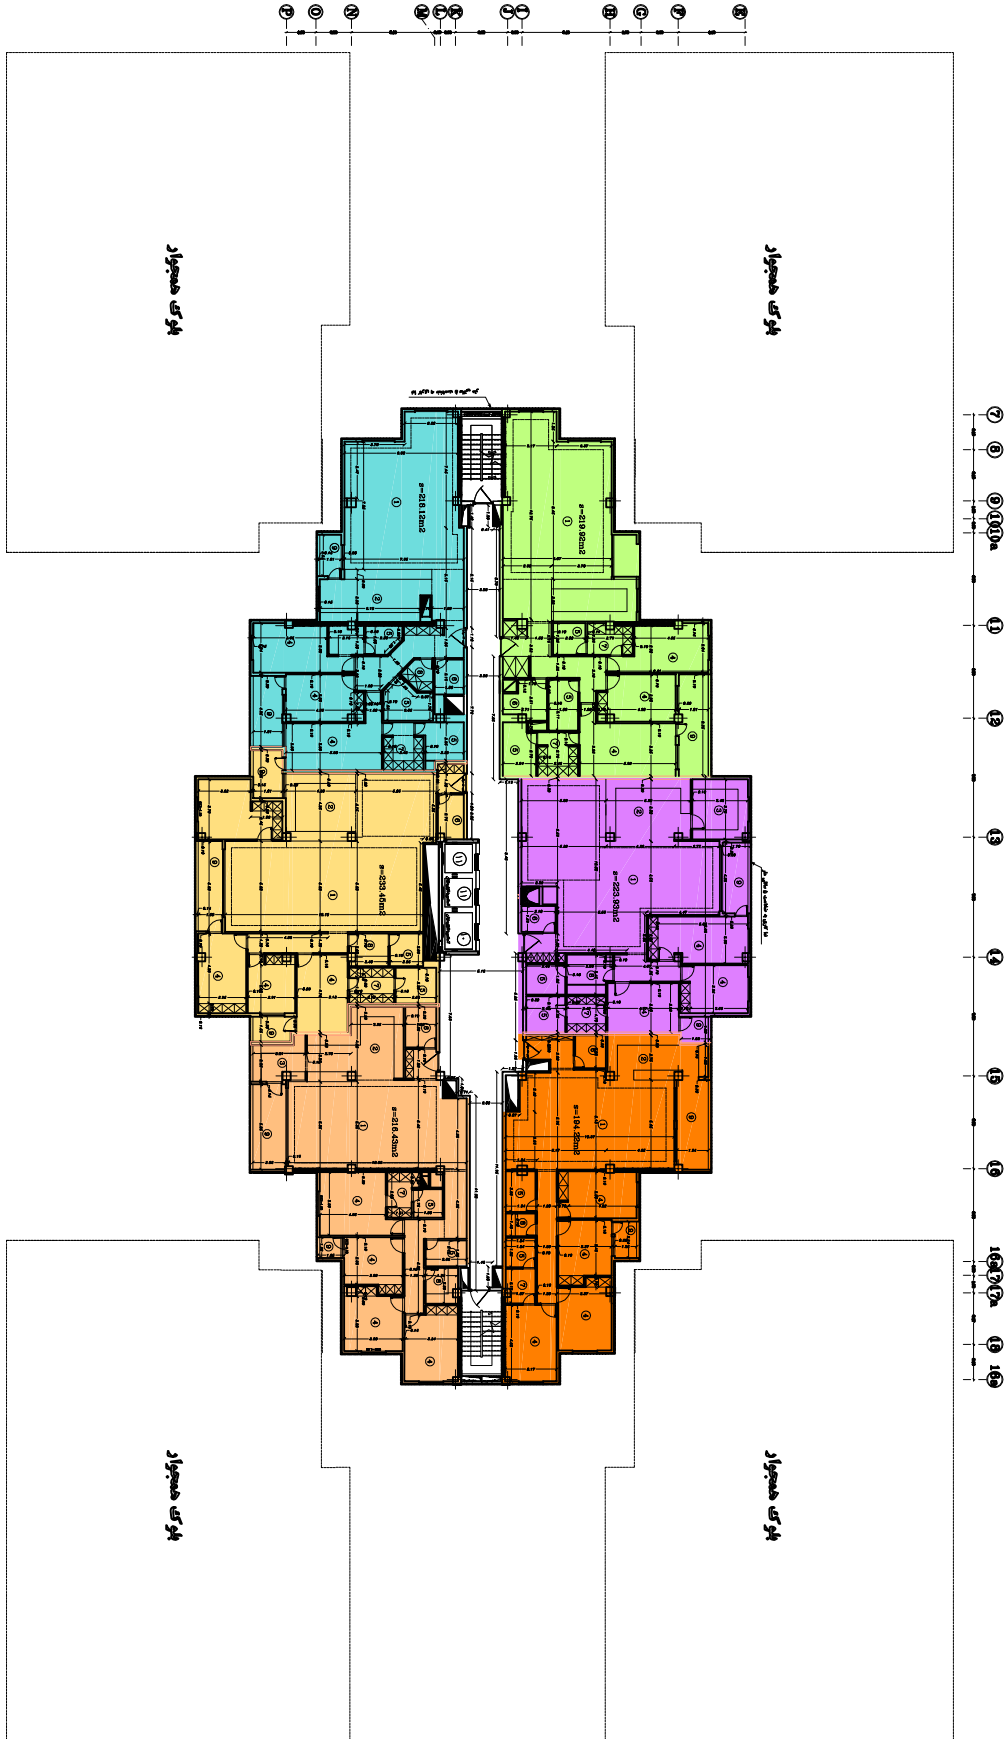

مختصات و ارتفاع

የክ.ክ.ክ. ጽ/ቤት ስራ

پلان اندازه گذاری واحد

مخزن  
مخزن  
مخزن  
مخزن

پلان ۷  
واحد ۵

پلان انباری شماره ۱ و ۲

مخزن ۱۲ واحد

پلانی ۱۳ واحد ۵