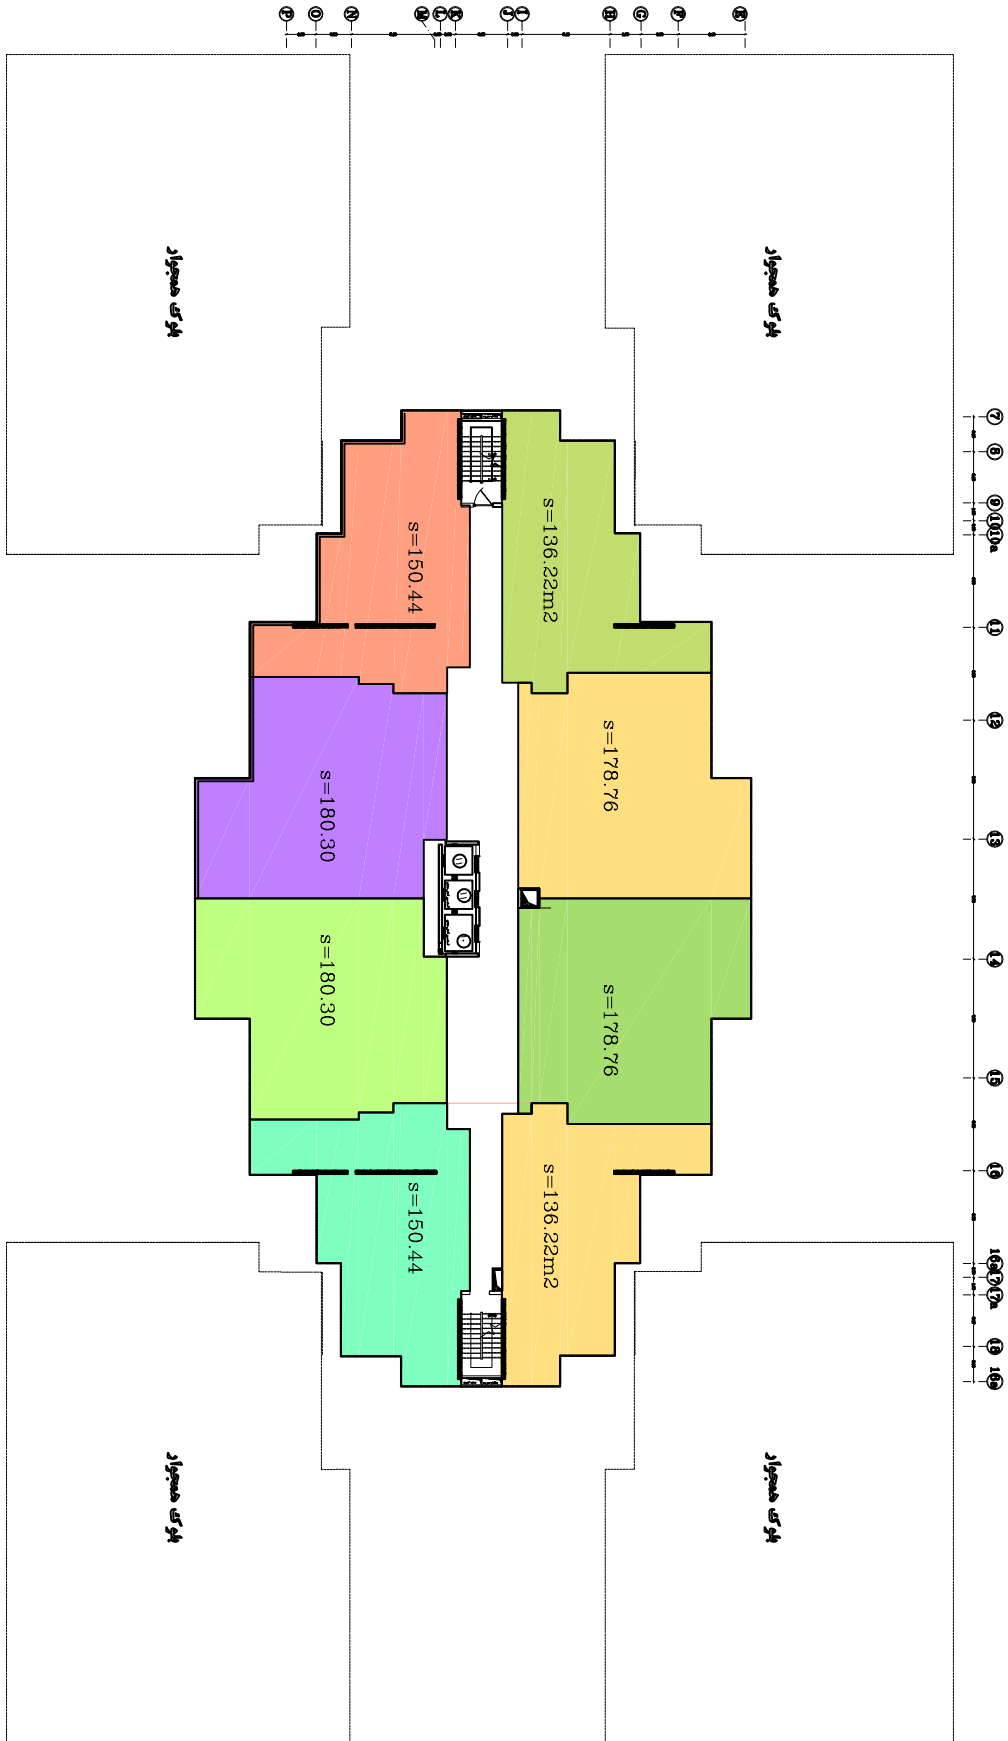

مختصات و ارتفاع

የክ.ክ.ክ. ጽ/ቤት ስራ

پلان اندازه گذاری واحد

مخزن  
مخزن  
مخزن  
مخزن

پلان ۷  
واحد ۵

پلان انباری شماره ۱ و ۲

مخزن ۱۲ واحد

پلانی ۱۳ واحد ۵