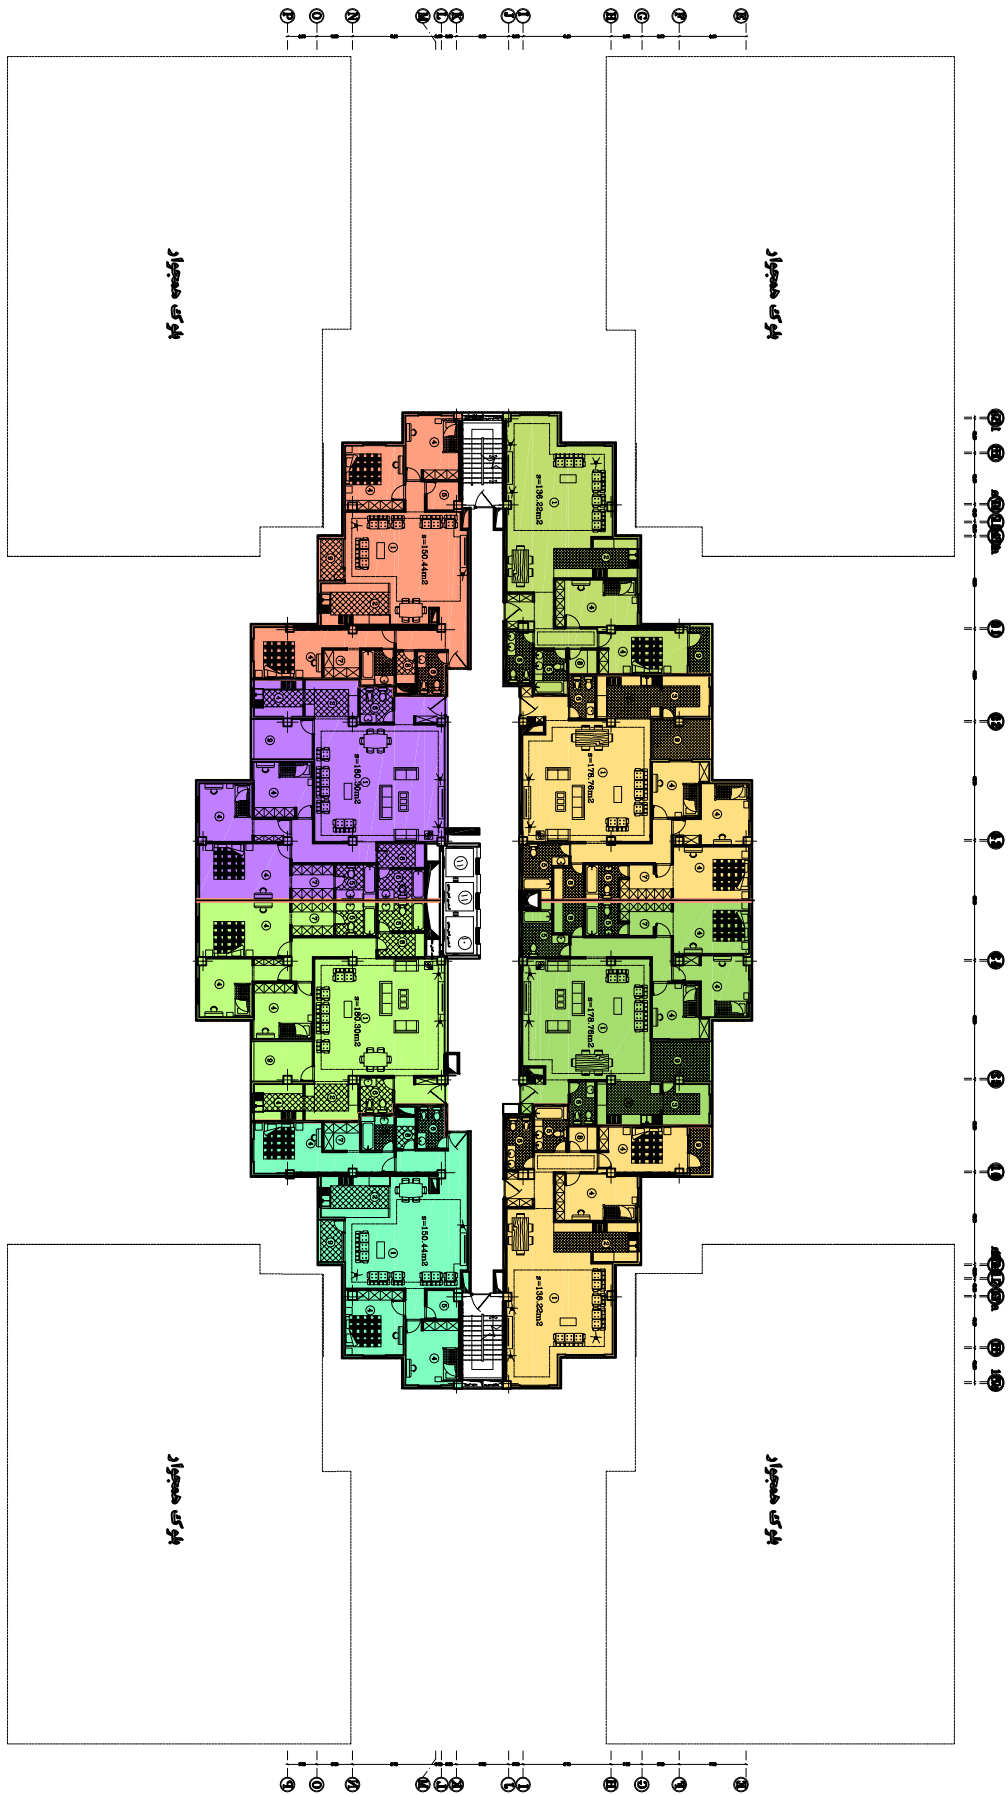

مختصات و ارتفاع

የክ.ክ.ክ. ጽ/ቤት ስራ

پلان اندازه گذاری واحد

مخزن  
مخزن  
مخزن  
مخزن

پلان ۷  
واحد ۵

پلان انباری شماره ۱ و ۲

مخزن ۱۲ واحد

پلانی ۱۳ واحد ۵