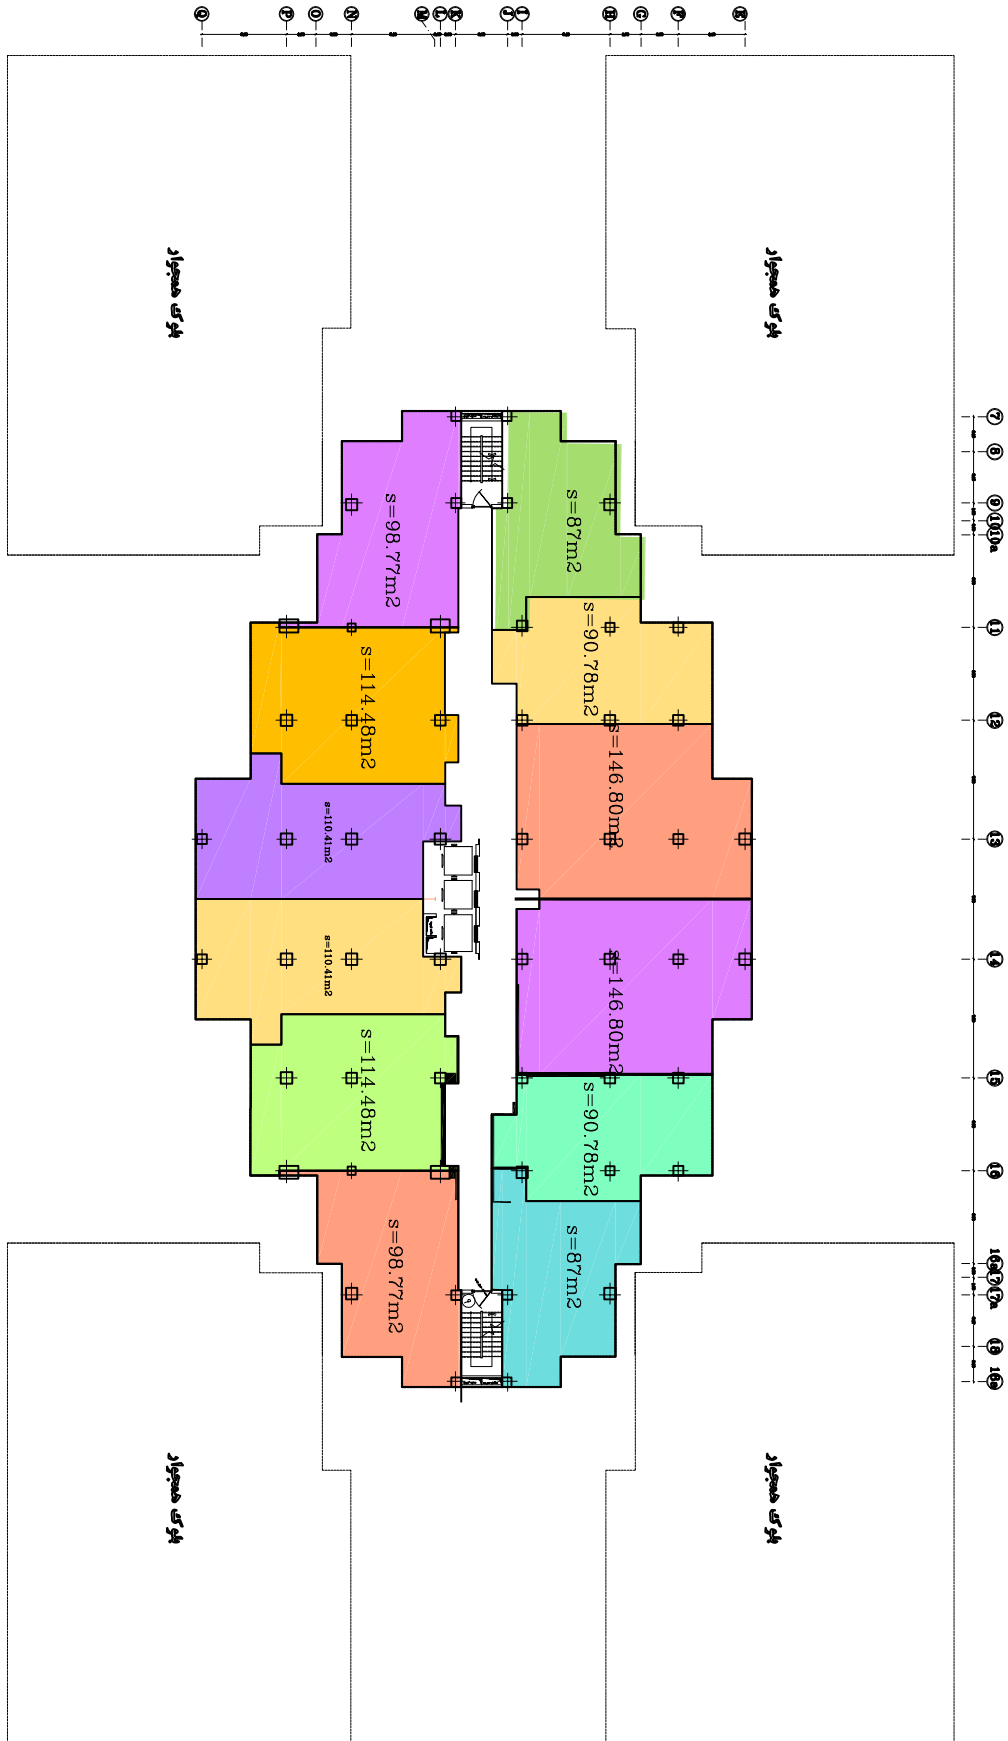

مختصات و ارتفاع

የክ.ክ.ክ. ጽ/ቤት ስራ

پلان اندازه گذاری واحد

مخزن  
مخزن  
مخزن  
مخزن

پلان ۷  
واحد ۵

پلان انباری شماره ۱ و ۲

مخزن ۱۲ واحد

پلانی ۱۳ واحد ۵