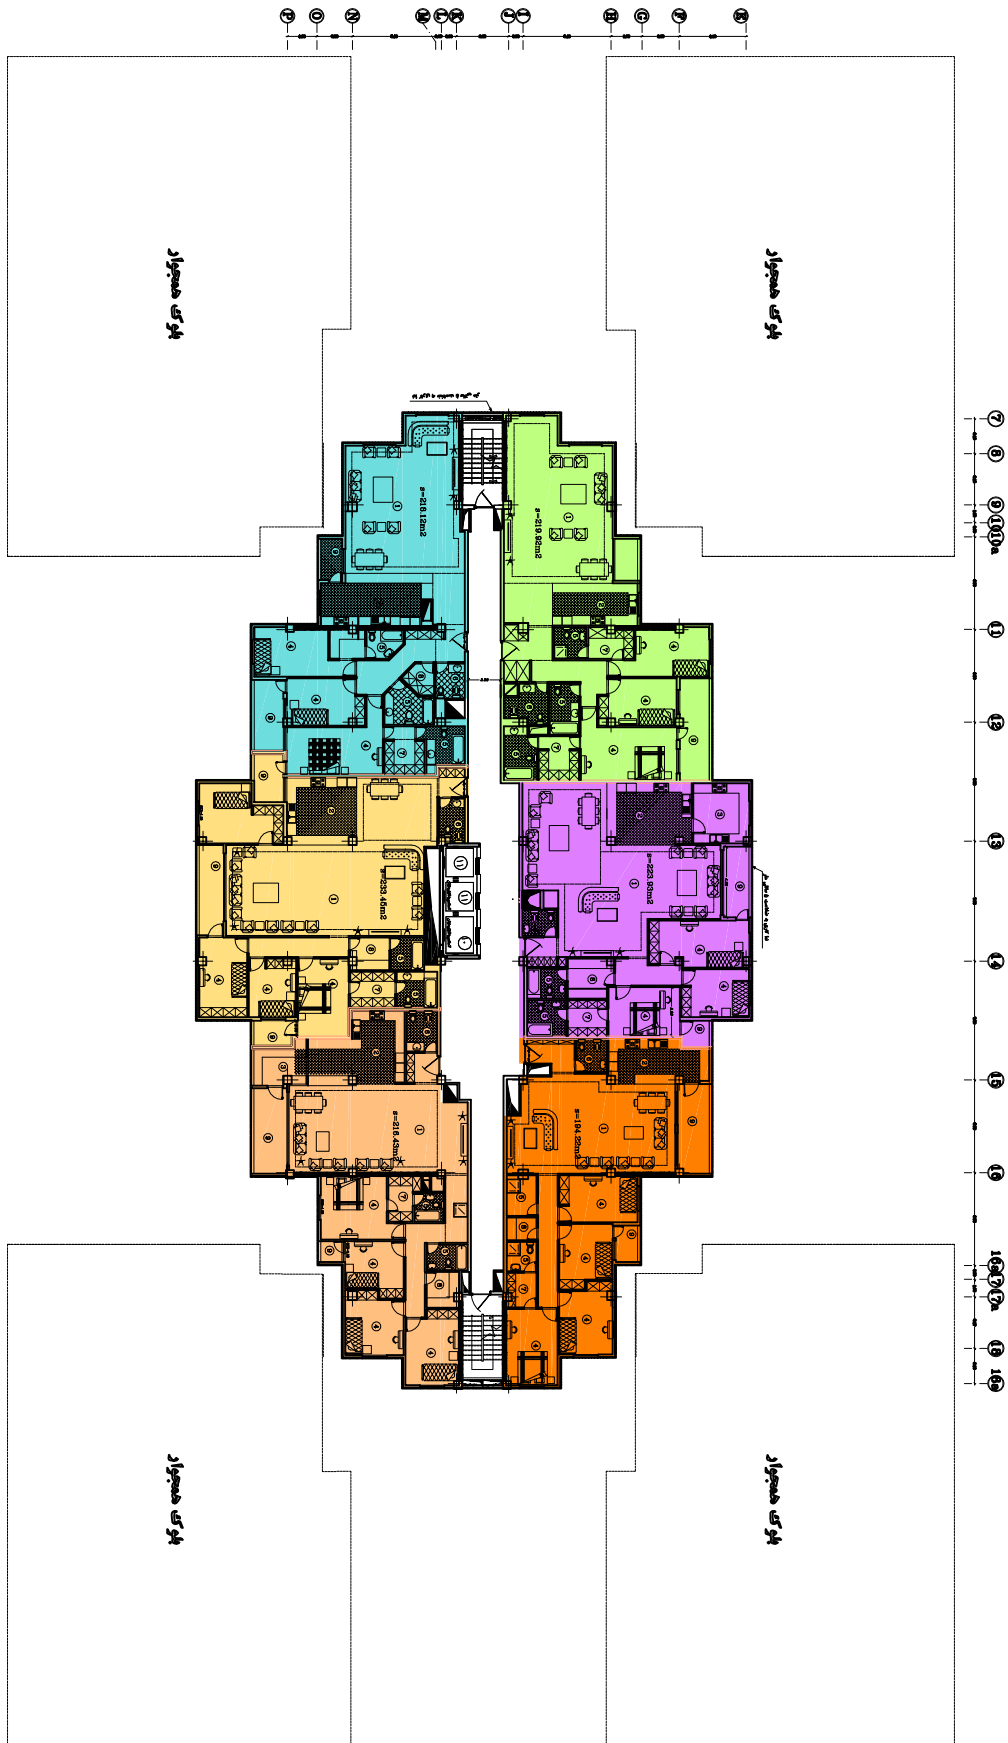

مختصات و ارتفاع

የክ.ክ.ክ. ጽ/ቤት ስራ

پلان اندازه گذاری واحد

مخزن  
مخزن  
مخزن  
مخزن

پلان ۷  
واحد ۵

پلان انباری شماره ۱ و ۲

مخزن ۱۲ واحد

پلانی ۱۳ واحد ۵