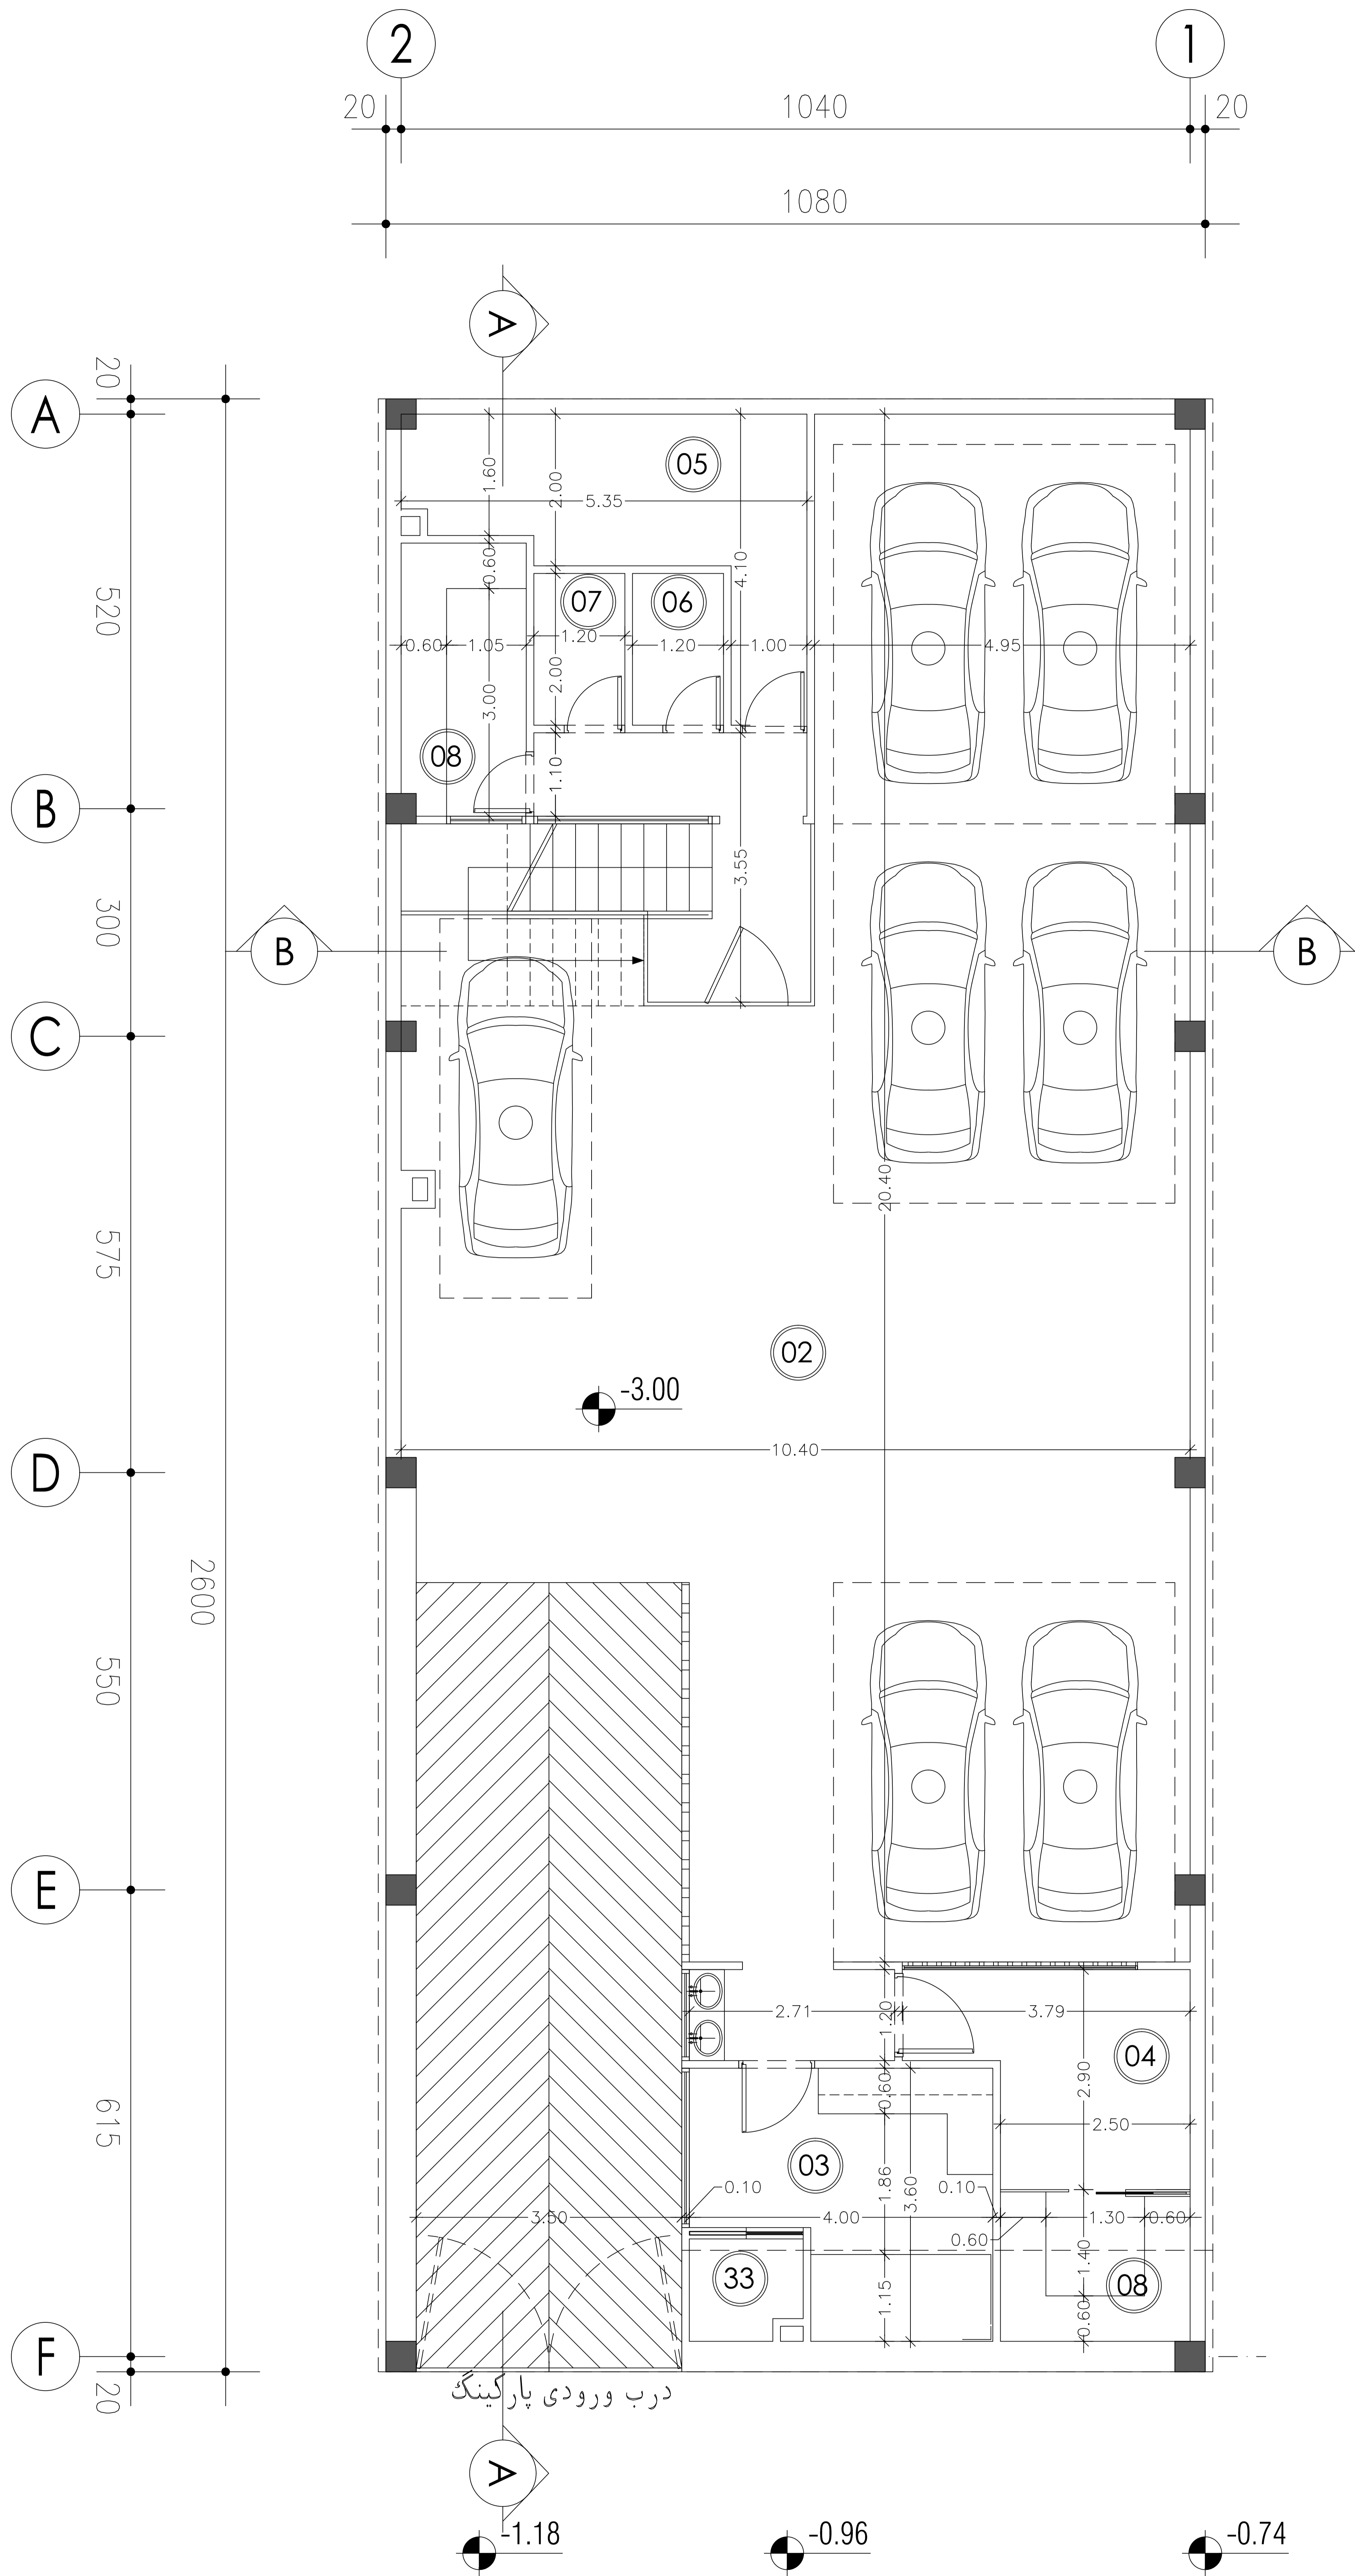

شماره	عنوان فضا
01	ورودی
02	پارکینگ
03	سرایداری
04	غذاخوری
05	انباری
06	سرویس بهداشتی (زنانه)
07	سرویس بهداشتی (مردانه)
08	آبدارخانه
09	پذیرش
10	نشیمن
11	اتاق واحد فروش
12	فضای شوروم
13	اتاق واحد بازرگانی
14	اتاق واحد مالی
15	اتاق کنفرانس
16	حیاط
17	بار
18	آبنما
19	اتاق مدیر بازرگانی
20	اتاق مدیر منابع انسانی
21	اتاق تحصیلداران
22	اتاق مدیر مالی
23	ووید
24	اتاق مدیر عامل
25	اتاق مدیریت (۱)
26	اتاق مدیریت (۲)
27	اتاق مدیریت (۳)
28	فضای باربیکیو
29	بالکن
30	روف گاردن
31	اتاق آسموک
32	سرویس عمومی
33	سرویس بهداشتی , حمام

-1.18

-0.96

-0.74

خیابان ملاصدرا

A-A
7/8

شماره	عنوان فضا
01	ورودی
02	پارکینگ
03	سرایداری
04	غذاخوری
05	انباری
06	سرویس بهداشتی (زنانه)
07	سرویس بهداشتی (مردانه)
08	آبدارخانه
09	پذیرش
10	نشیمن
11	اتاق واحد فروش
12	فضای شوروم
13	اتاق واحد بازرگانی
14	اتاق واحد مالی
15	اتاق کنفرانس
16	حیاط
17	بار
18	آبنما
19	اتاق مدیر بازرگانی
20	اتاق مدیر منابع انسانی
21	اتاق تحصیلداران
22	اتاق مدیر مالی
23	ووید
24	اتاق مدیر عامل
25	اتاق مدیریت (۱)
26	اتاق مدیریت (۲)
27	اتاق مدیریت (۳)
28	فضای باربیکیو
29	بالکن
30	روف گاردن
31	اتاق آسموک
32	سرویس عمومی
33	سرویس بهداشتی , حمام