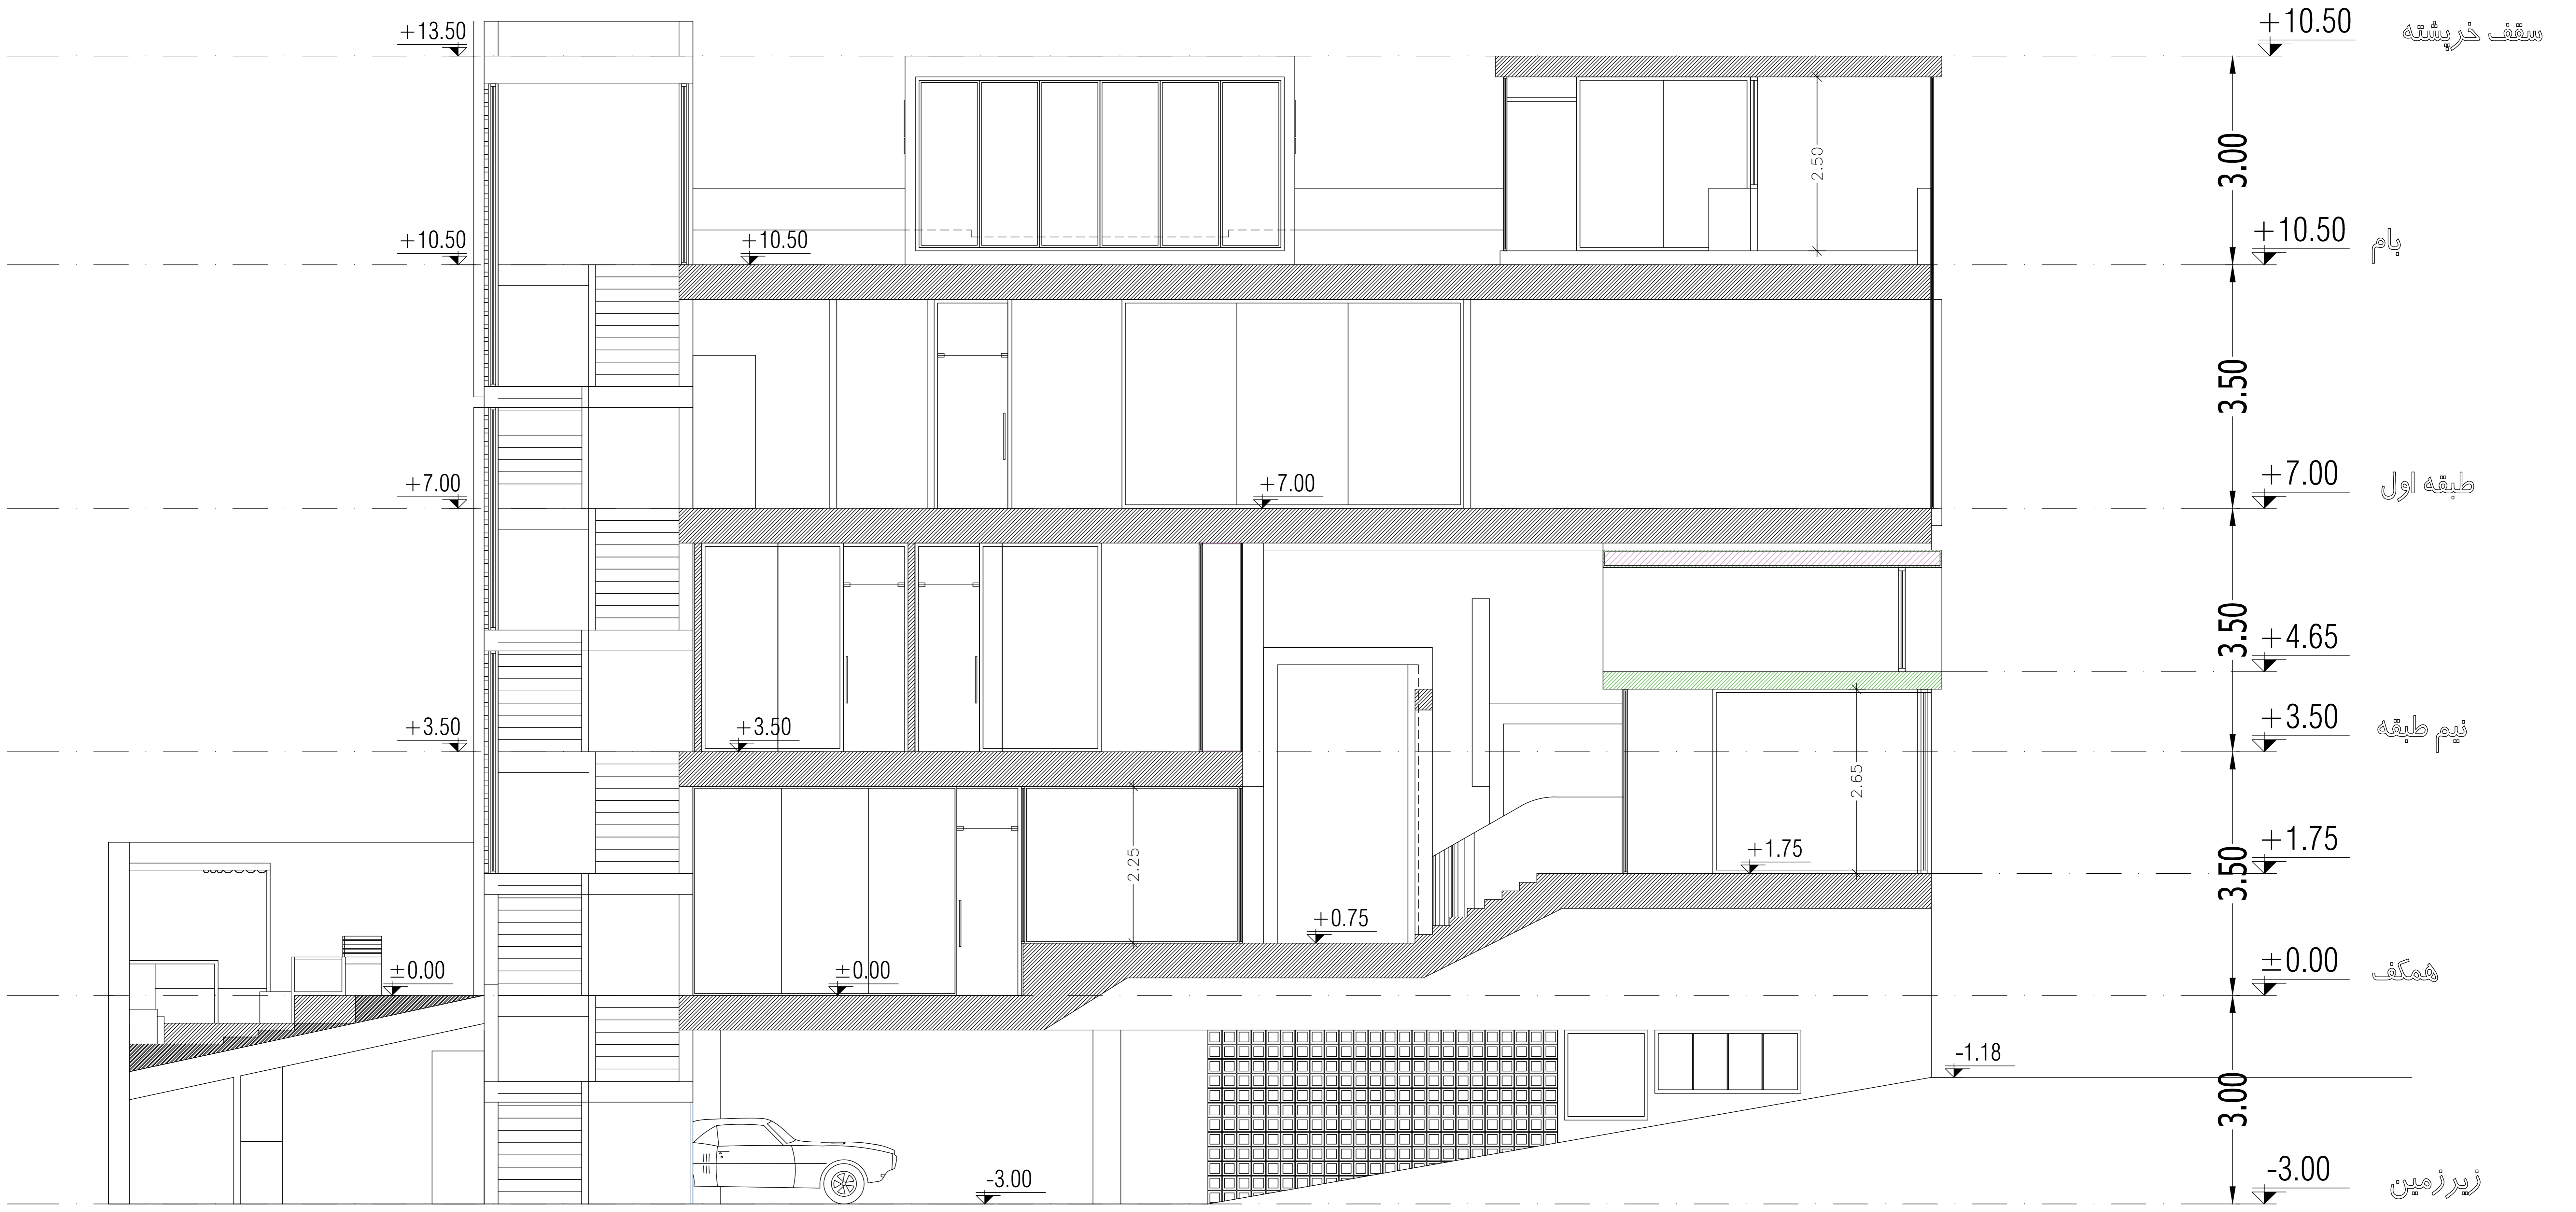

حياط

حياط

حياط

چهار طبقه روی پیلوت

چهار طبقه روی پیلوت

+13.50

+10.50

+10.50

-1.18

-0.96

-0.74

خیابان ملاصدرا

A-A
7/8

شماره	عنوان فضا
01	ورودی
02	پارکینگ
03	سرایداری
04	غذاخوری
05	انباری
06	سرویس بهداشتی (زنانه)
07	سرویس بهداشتی (مردانه)
08	آبدارخانه
09	پذیرش
10	نشیمن
11	اتاق واحد فروش
12	فضای شوروم
13	اتاق واحد بازرگانی
14	اتاق واحد مالی
15	اتاق کنفرانس
16	حیاط
17	بار
18	آبنما
19	اتاق مدیر بازرگانی
20	اتاق مدیر منابع انسانی
21	اتاق تحصیلداران
22	اتاق مدیر مالی
23	ووید
24	اتاق مدیر عامل
25	اتاق مدیریت (۱)
26	اتاق مدیریت (۲)
27	اتاق مدیریت (۳)
28	فضای باربیکیو
29	بالکن
30	روف گاردن
31	اتاق آسموک
32	سرویس عمومی
33	سرویس بهداشتی , حمام