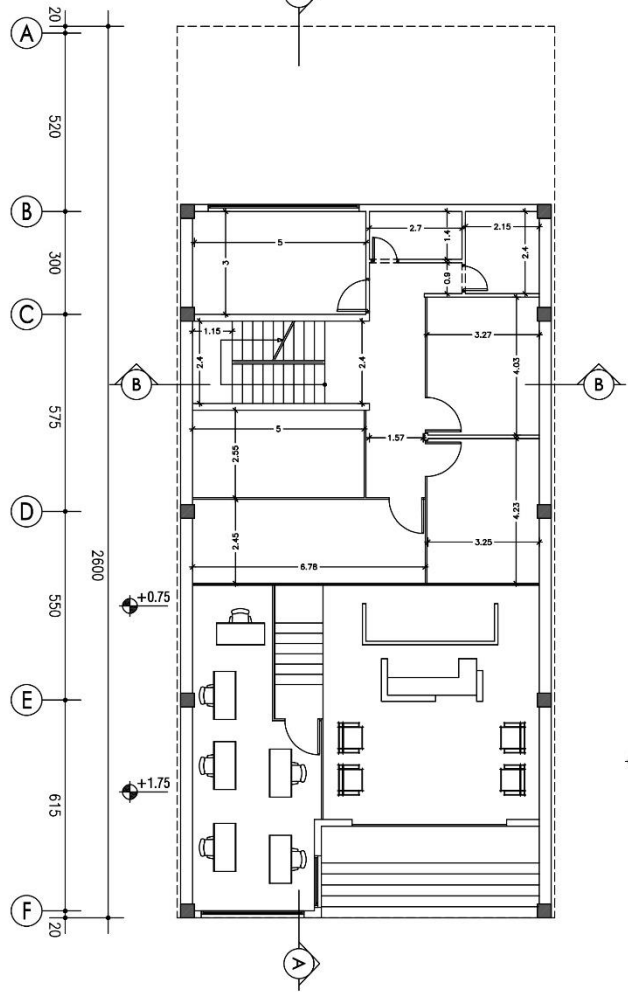

نیکا نقشه ایرانیان
NIKA NAGHSH IRANIAN

DMR

RAK
CERAMICS

پلان زیرزمین
1/8

پلان زیرزمین
1/8

پلان نهم طبقه
3/8

پلان نهم طبقه
3/8

±7.00

پلان طبقه اول
4/8

±7.00

پلان طبقه اول
4/8

حياط

حياط

حياط

چهار طبقه روی پیلوت

چهار طبقه روی پیلوت

1

20

20

1040

1080

A

20

520

-0.96

-0.74

پلان همکف
2/8

A-A
 شش
 7/8

B-B
 8/8