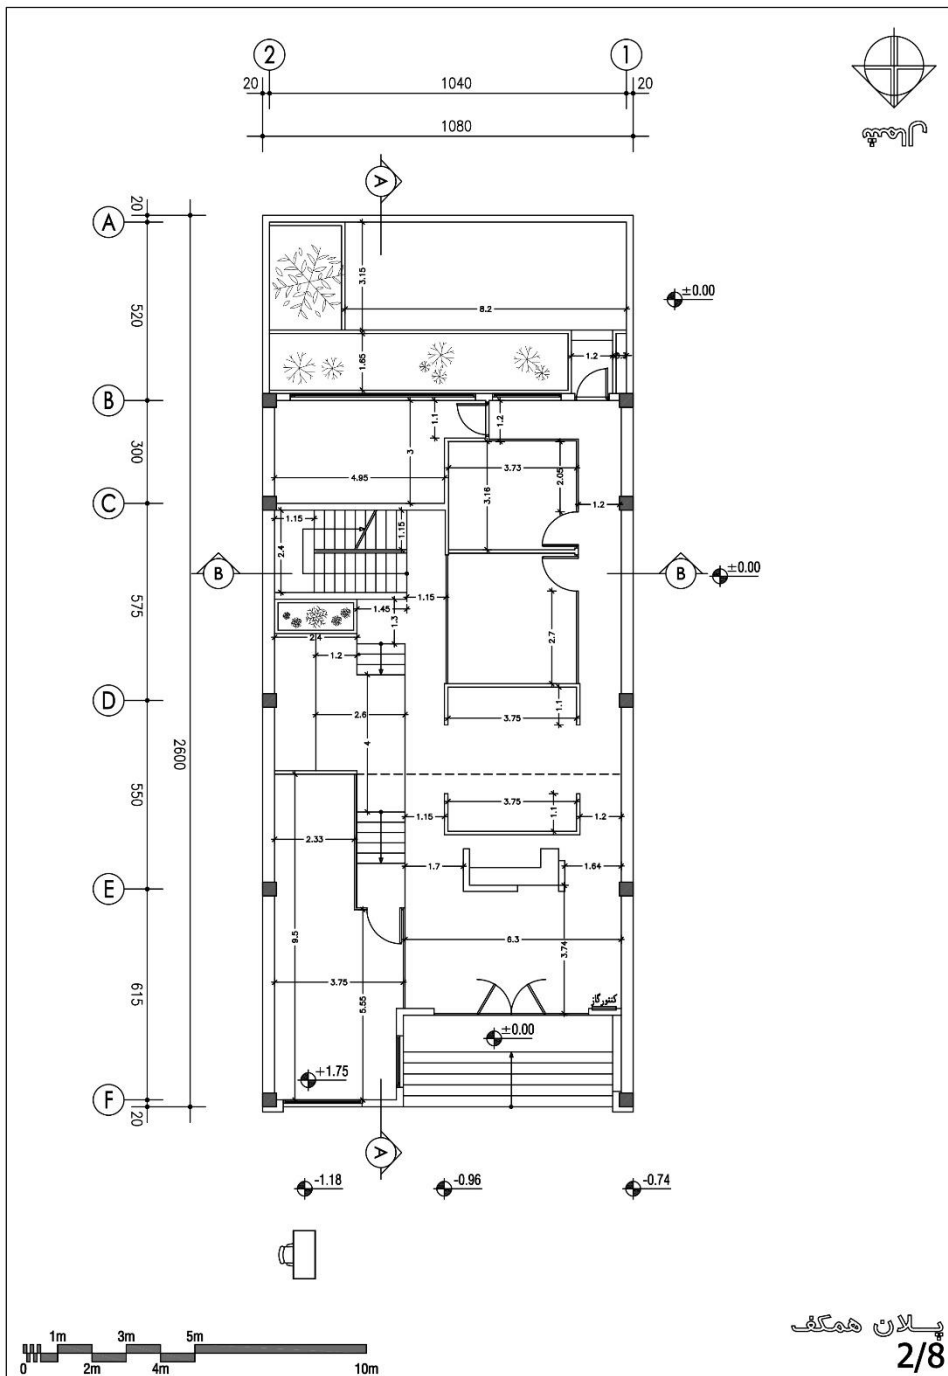

نیکا نقشه ایرانیان
NIKA NAGHSH IRANIAN

DMR

RAK
CERAMICS

پلان زیرزمین
1/8

پلان زیرزمین
1/8

پلان نهم طبقه
3/8

پلان نهم طبقه
3/8

±7.00

پلان طبقه اول
4/8

±7.00

پلان طبقه اول
4/8

حياط

حياط

حياط

چهار طبقه روی پیلوت

چهار طبقه روی پیلوت

1

20

20

1040

1080

A

20

520

-0.96

-0.74

پلان همکف
2/8

A-A
 شش
 7/8

B-B
 8/8