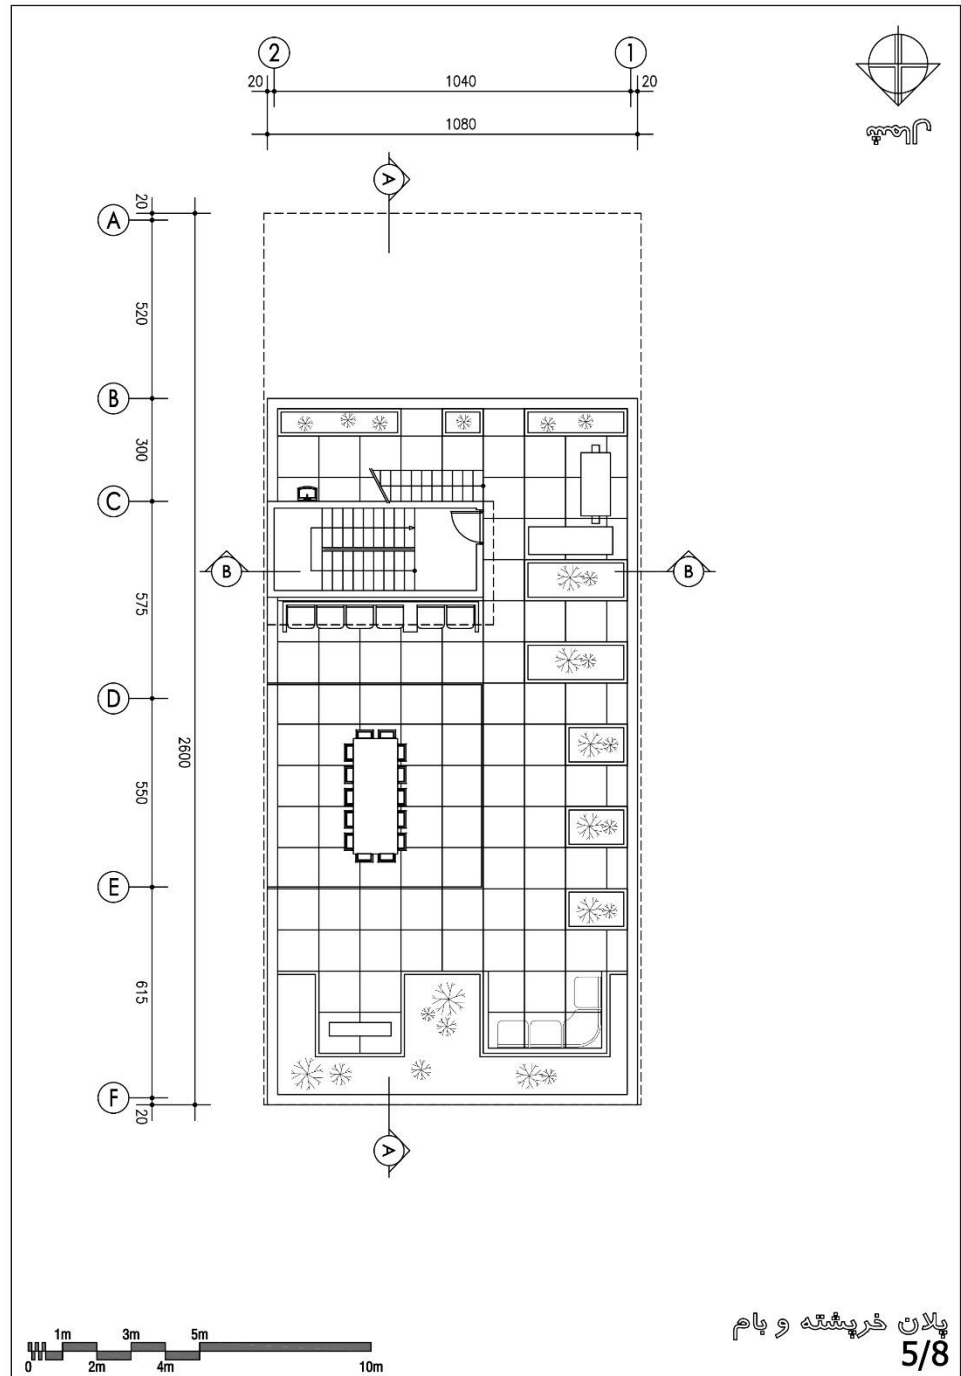

نیکا نقشه ایرانیان
NIKA NAGHSH IRANIAN

DMR

RAK
CERAMICS

پلان زیرزمین
1/8

پلان زیرزمین
1/8

پلان نهم طبقه
3/8

پلان نهم طبقه
3/8

±7.00

پلان طبقه اول
4/8

±7.00

پلان طبقه اول
4/8

حياط

حياط

حياط

چهار طبقه روی پیلوت

چهار طبقه روی پیلوت

1

20

20

1040

1080

A

20

520

-0.96

-0.74

پلان همکف
2/8

A-A
 شش
 7/8

B-B
 8/8