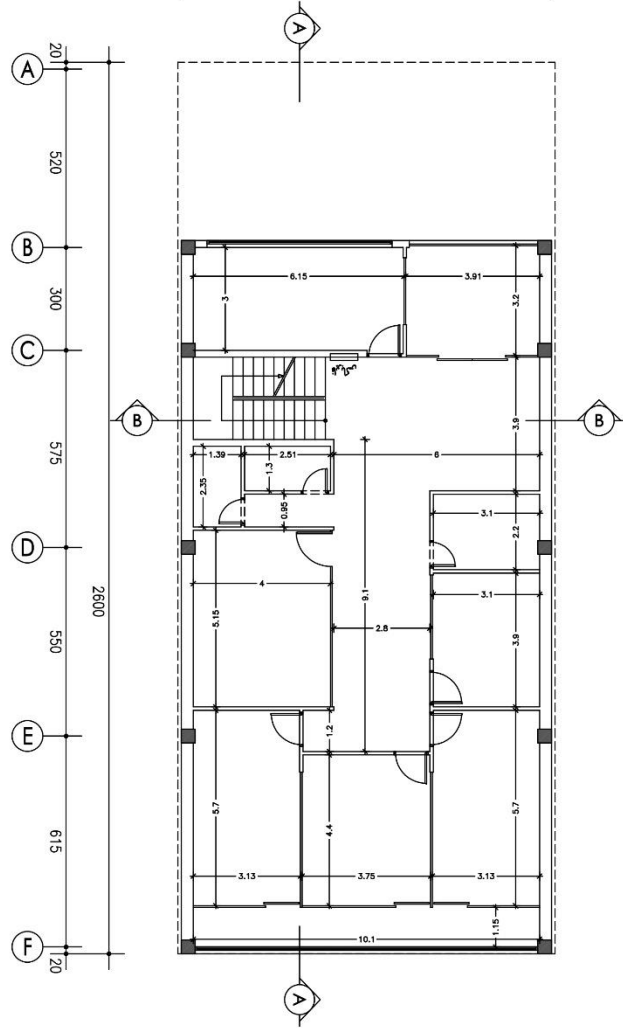

نیکا نقشه ایرانیان
NIKA NAGHSH IRANIAN

DMR

RAK
CERAMICS

پلان زیرزمین
1/8

پلان زیرزمین
1/8

پلان نهم طبقه
3/8

پلان نهم طبقه
3/8

±7.00

پلان طبقه اول
4/8

±7.00

پلان طبقه اول
4/8

حياط

حياط

حياط

چهار طبقه روی پیلوت

چهار طبقه روی پیلوت

1

20

20

1040

1080

A

20

520

-0.96

-0.74

پلان همکف
2/8

A-A
 شش
 7/8

B-B
 8/8