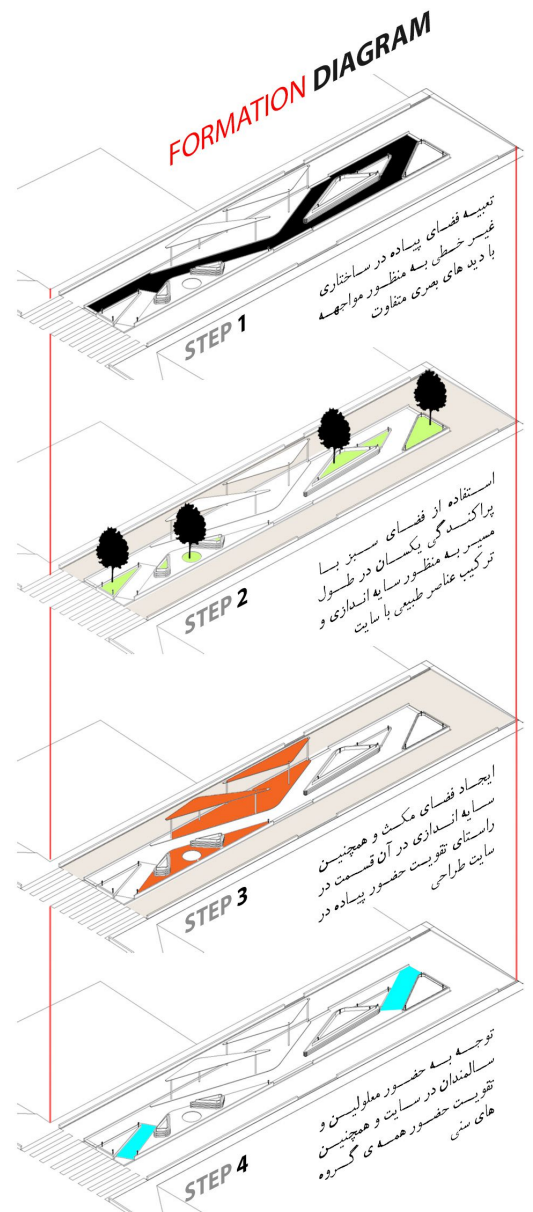

گذر جریان

‘گاه برای در جریان بودن باید استاد، درنگ کرد و رو به آسمان کرد. گذر جریان، بر خلاف ماهیتش جایی برای ایستادن است. جایی برای گپ و گفت دوستانه و شاید نوشیدن چای در یک بعد از ظهر سرد زمستانی!

SECTION A-A

- شمشاد، نماد سبزی و جاودانگی
- درخت سرو، نماد استواری
- گل کوکب کوهی، نماد تشویق

گذر جریان

سنگه فرش
انعطاف پذیری بالا
دوام بالا
عدم نیاز به مراقبت

موزاییک پلیمری

مقاومت در سرما
تنوع در رنگه
قابلیت جذب بالا
فرسایش کم
قیمت مناسب
وزن کم
عدم نیاز به پرشکاری