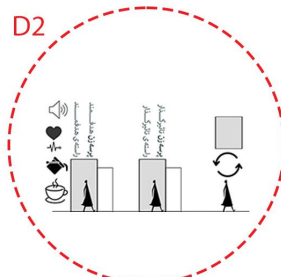

گذر جریان

‘گاه برای در جریان بودن باید استاد، درنگ کرد و رو به آسمان کرد. گذر جریان، بر خلاف ماهیتش جایی برای ایستادن است. جایی برای گپ و گفت دوستانه و شاید نوشیدن چای در یک بعد از ظهر سرد زمستانی!

SECTION A-A

- شمشاد، نماد سبزی و جاودانگی
- درخت سرو، نماد استواری
- گل کوکب کوهی، نماد تشویق

گذر جریان

سنگه فرش
انعطاف پذیری بالا
دوام بالا
عدم نیاز به مراقبت

موزاییک پلیمری

مقاومت در سرما
تنوع در رنگه
قابلیت جذب بالا
فرسایش کم
قیمت مناسب
وزن کم
عدم نیاز به پرشکاری