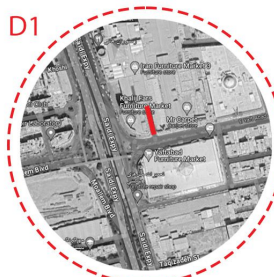

گذر جریان

‘گاه برای در جریان بودن باید استاد، درنگ کرد و رو به آسمان کرد. گذر جریان، بر خلاف ماهیتش جایی برای ایستادن است. جایی برای گپ و گفت دوستانه و شاید نوشیدن چای در یک بعد از ظهر سرد زمستانی!

SECTION A-A