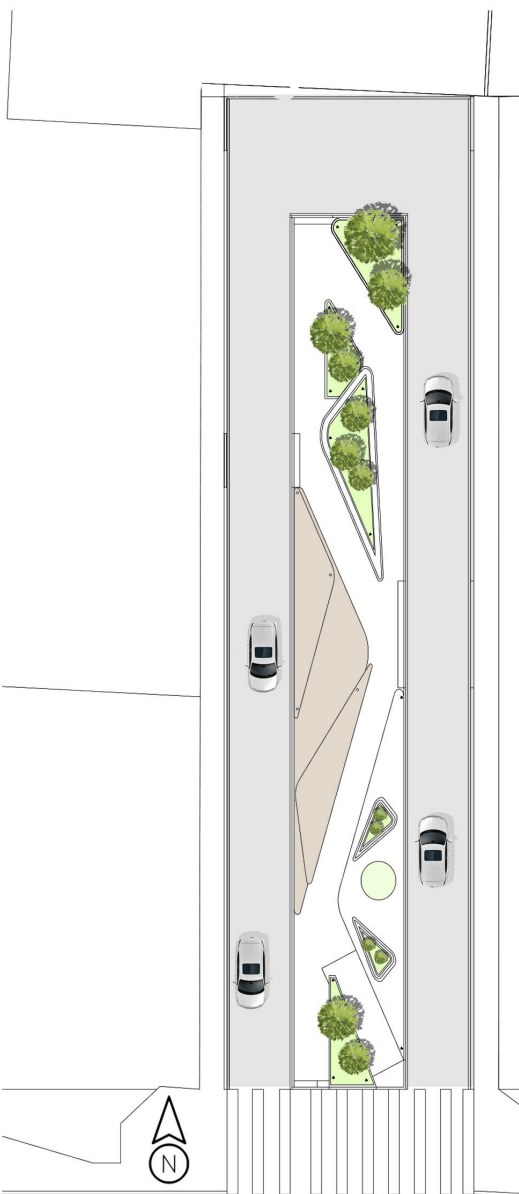

گذر جریان

‘گاه برای در جریان بودن باید استاد، درنگ کرد و رو به آسمان کرد. گذر جریان، بر خلاف ماهیتش جایی برای ایستادن است. جایی برای گپ و گفت دوستانه و شاید نوشیدن چای در یک بعد از ظهر سرد زمستانی!

SECTION A-A

- شمشاد، نماد سبزی و جاودانگی
- درخت سرو، نماد استواری
- گل کوکب کوهی، نماد تشویق

گذر جریان

سنگه فرش
انعطاف پذیری بالا
دوام بالا
عدم نیاز به مراقبت

موزاییک پلیمری

مقاومت در سرما
تنوع در رنگه
قابلیت جذب بالا
فرسایش کم
قیمت مناسب
وزن کم
عدم نیاز به پرشکاری