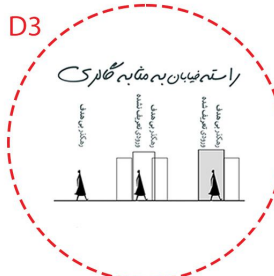

گذر جریان

‘گاه برای در جریان بودن باید استاد، درنگ کرد و رو به آسمان کرد. گذر جریان، بر خلاف ماهیتش جایی برای ایستادن است. جایی برای گپ و گفت دوستانه و شاید نوشیدن چای در یک بعد از ظهر سرد زمستانی!

SECTION A-A

- شمشاد، نماد سبزی و جاودانگی
- درخت سرو، نماد استواری
- گل کوکب کوهی، نماد تشویق

گذر جریان

سنگه فرش
انعطاف پذیری بالا
دوام بالا
عدم نیاز به مراقبت

موزاییک پلیمری

مقاومت در سرما
تنوع در رنگه
قابلیت جذب بالا
فرسایش کم
قیمت مناسب
وزن کم
عدم نیاز به پرشکاری