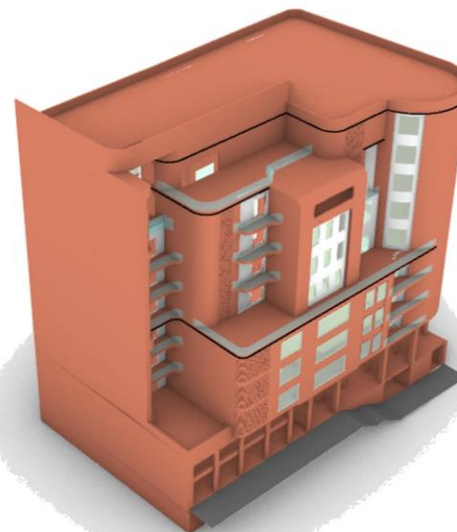

A vertical line on the left side of the page, transitioning from orange at the top to blue at the bottom.

Park view

(۱) فرم اولیه

(۲) یکپارچه سازی فرم  
با ایجاد خطوط کرو در کل حجم

(۳)

(۴) اضافه کردن دیوارها

(۵) جانمایی تراس ها و فرم دهی به آن ها

(۶) ایجاد قاب برای یکپارچگی پنجره ها

(۷)

(۸) فرم نهایی