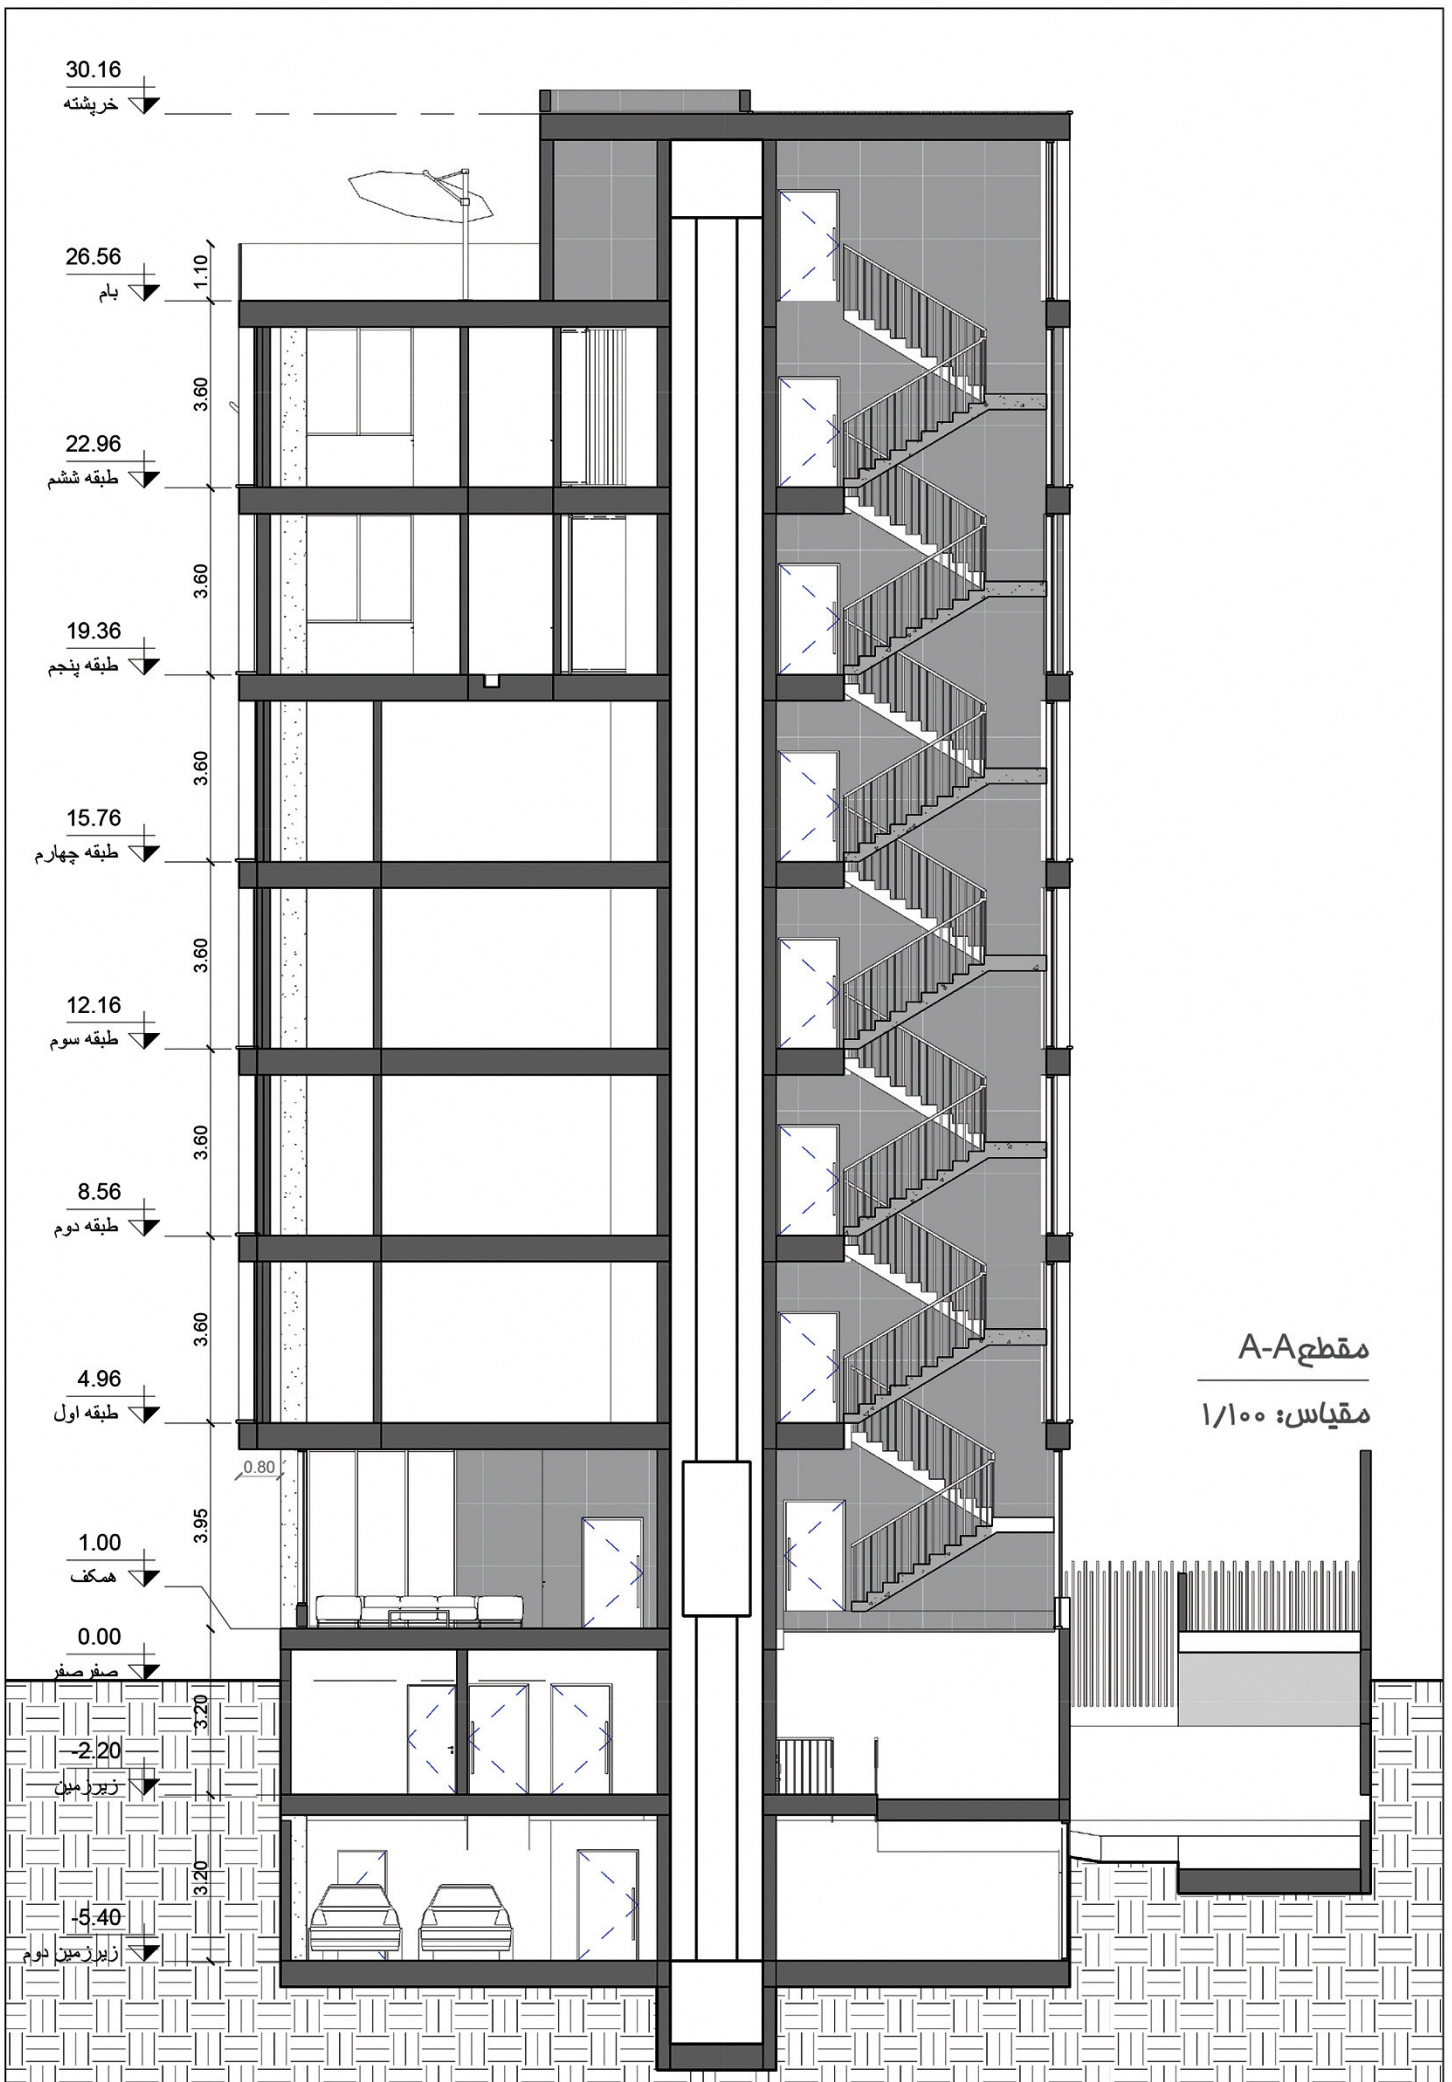

مقطع A-A

مقیاس: ۱/۱۰۰