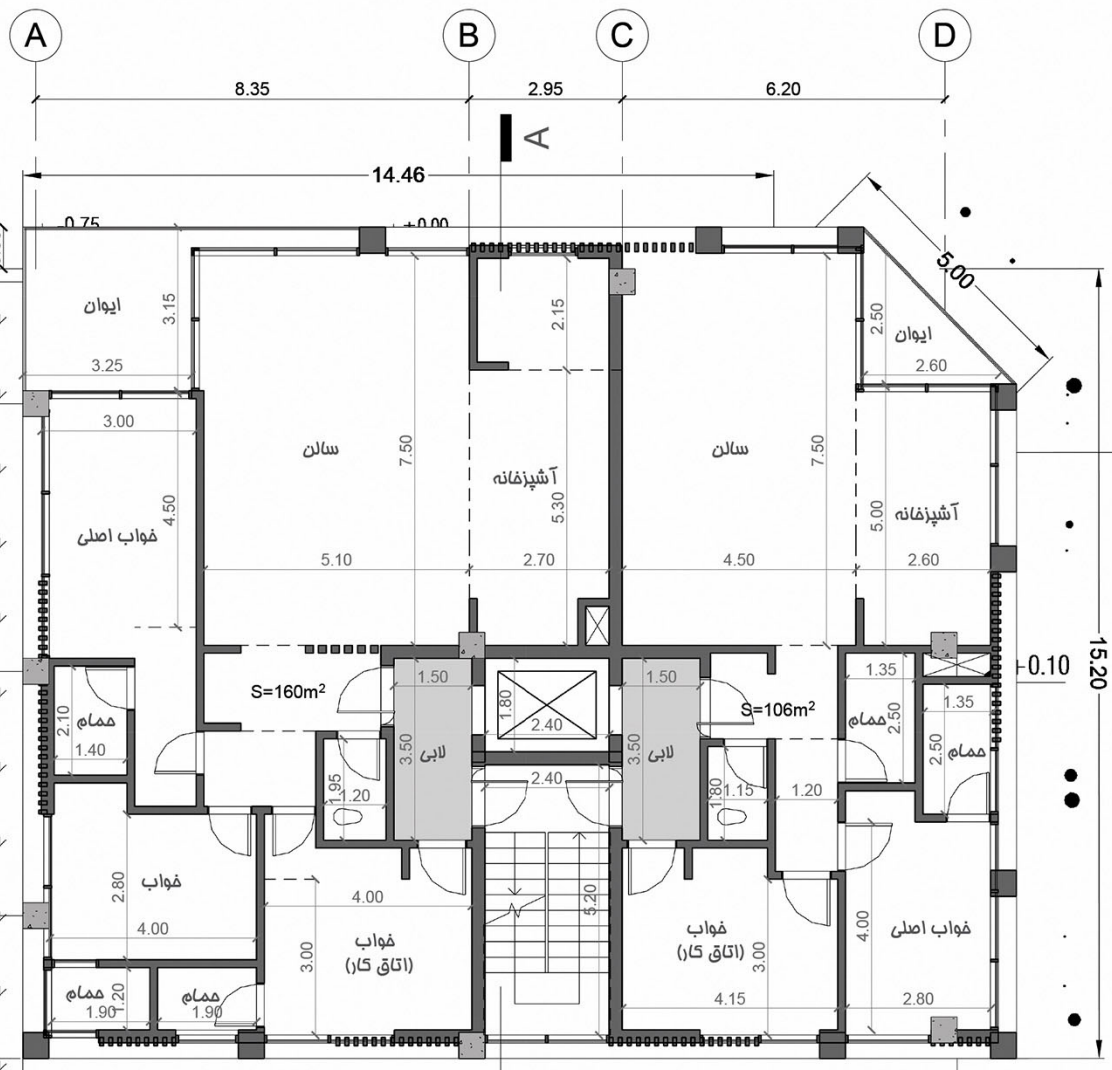

فضای سبز

همسایه شمالی

طبقات اول تا چهارم

مقیاس: ۱/۱۰۰

گذر ۱۲ متری

12.00

A

B

C

D

8.35

2.95

6.20

14.46

0.80

1

2.35

2

5.15

3

15.20

4

21.00

4.70

1.40

2.10

2.80

4.00

3.00

1.90

1.90

2.00

2.80

4.00

3.00

4.00

3.00

4.00

3.00

4.00

3.00

4.00

3.00

4.00

3.00

4.00

0.75

3.15

3.25

3.00

4.50

5.10

7.50

1.50

3.50

1.80

2.40

1.95

1.20

4.00

3.00

4.00

3.00

4.00

3.00

4.00

3.00

4.00

3.00

4.00

3.00

4.00

3.00

4.00

3.00

4.00

3.00

4.00

3.15

3.25

3.00

4.50

5.10

7.50

1.50

3.50

1.80

2.40

1.95

1.20

4.00

3.00

4.00

3.00

4.00

3.00

4.00

3.00

4.00

3.00

4.00

3.00

4.00

3.00

4.00

3.00

4.00

3.00

4.00

3.00

3.15

3.25

3.00

4.50

5.10

7.50

1.50

3.50

1.80

2.40

1.95

1.20

4.00

3.00

4.00

3.00

4.00

3.00

4.00

3.00

4.00

3.00

4.00

3.00

4.00

3.00

4.00

3.00

4.00

3.00

4.00

3.00

3.15

3.25

3.00

4.50

5.10

7.50

1.50

3.50

1.80

2.40

1.95

1.20

4.00

3.00

4.00

3.00

4.00

3.00

4.00

3.00

4.00

3.00

4.00

3.00

4.00

3.00

4.00

3.00

4.00

3.00

4.00

3.00

3.15

3.25

3.00

4.50

5.10

7.50

1.50

3.50

1.80

2.40

1.95

1.20

4.00

3.00

4.00

3.00

4.00

3.00

4.00

3.00

4.00

3.00

4.00

3.00

4.00

3.00

4.00

3.00

4.00

3.00

4.00

3.00

3.15

3.25

3.00

4.50

5.10

7.50

1.50

3.50

1.80

2.40

1.95

1.20

4.00

3.00

4.00

3.00

4.00

3.00

4.00

3.00

4.00

3.00

4.00

3.00

4.00

3.00

4.00

3.00

4.00

3.00

4.00

3.00

3.15

3.25

3.00

4.50

5.10

7.50

1.50

3.50

1.80

2.40

1.95

1.20

4.00

3.00

4.00

3.00

4.00

3.00

4.00

3.00

4.00

3.00

4.00

3.00

4.00

3.00

4.00

3.00

4.00

3.00

4.00

3.00

3.15

3.25

3.00

4.50

5.10

7.50

1.50

3.50

1.80

2.40

1.95

1.20

4.00

3.00

4.00

3.00

4.00

3.00

4.00

3.00

4.00

3.00

4.00

3.00

4.00

3.00

4.00

3.00

4.00

3.00

4.00

3.00

3.15

3.25

3.00

4.50

5.10

7.50

1.50

3.50

1.80

2.40

1.95

1.20

4.00

3.00

4.00

3.00

4.00