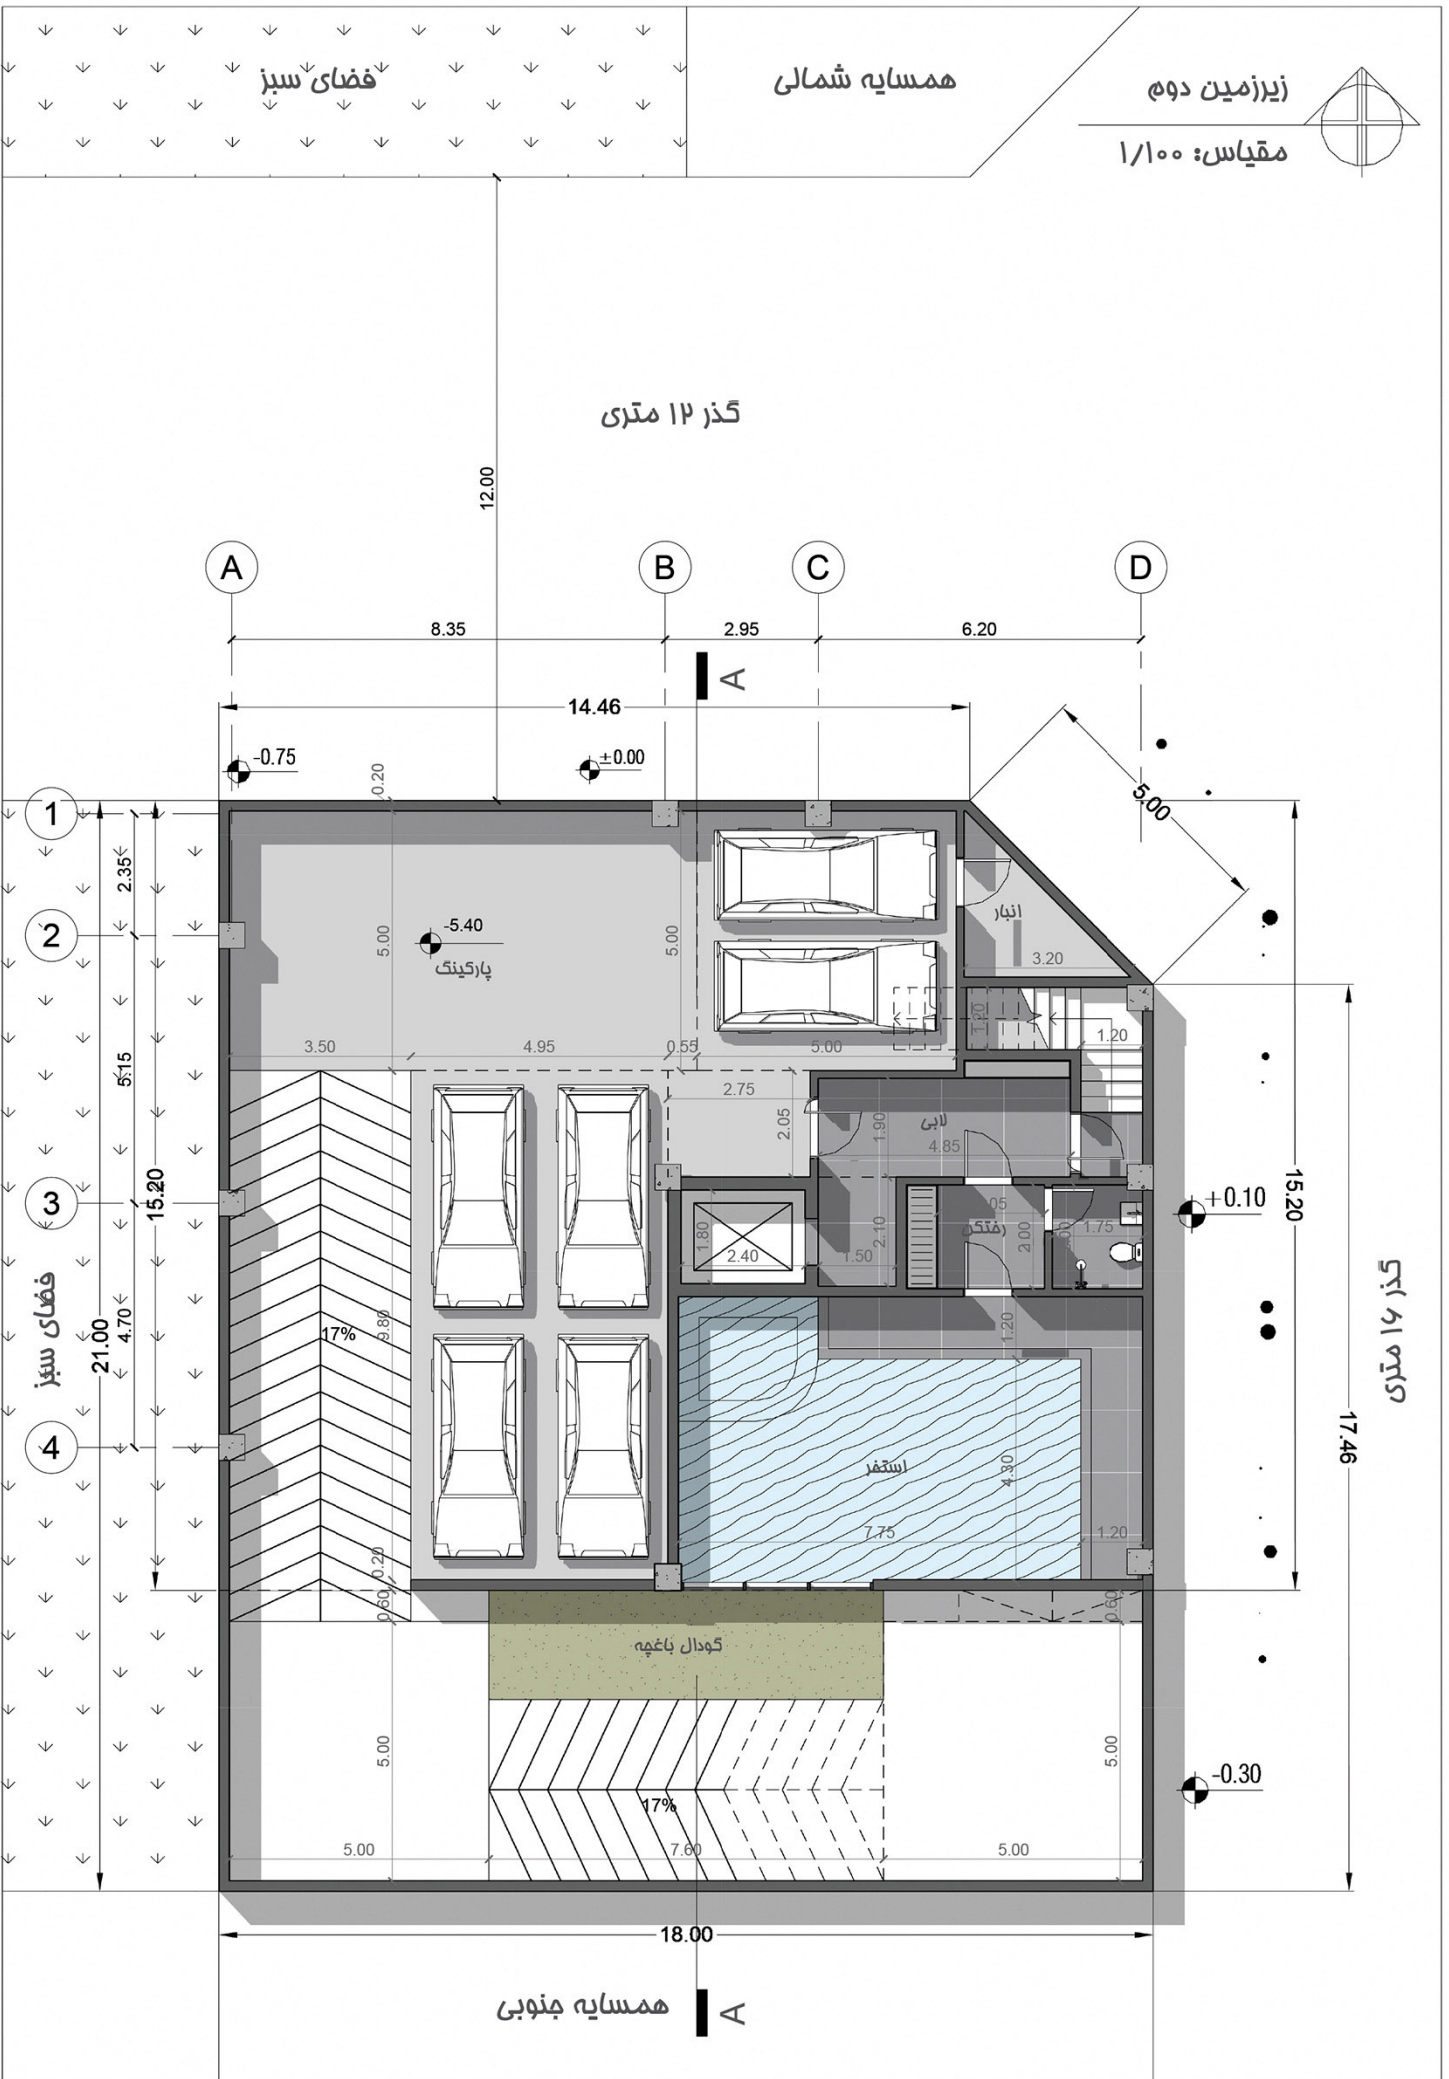

گذر ۱۲ متری

گذر ۱۲ متری

همسایه جنوبی

فضای سبز

همسایه شمالی

زیرزمین دوم

مقیاس: ۱/۱۰۰

گذر ۱۲ متری