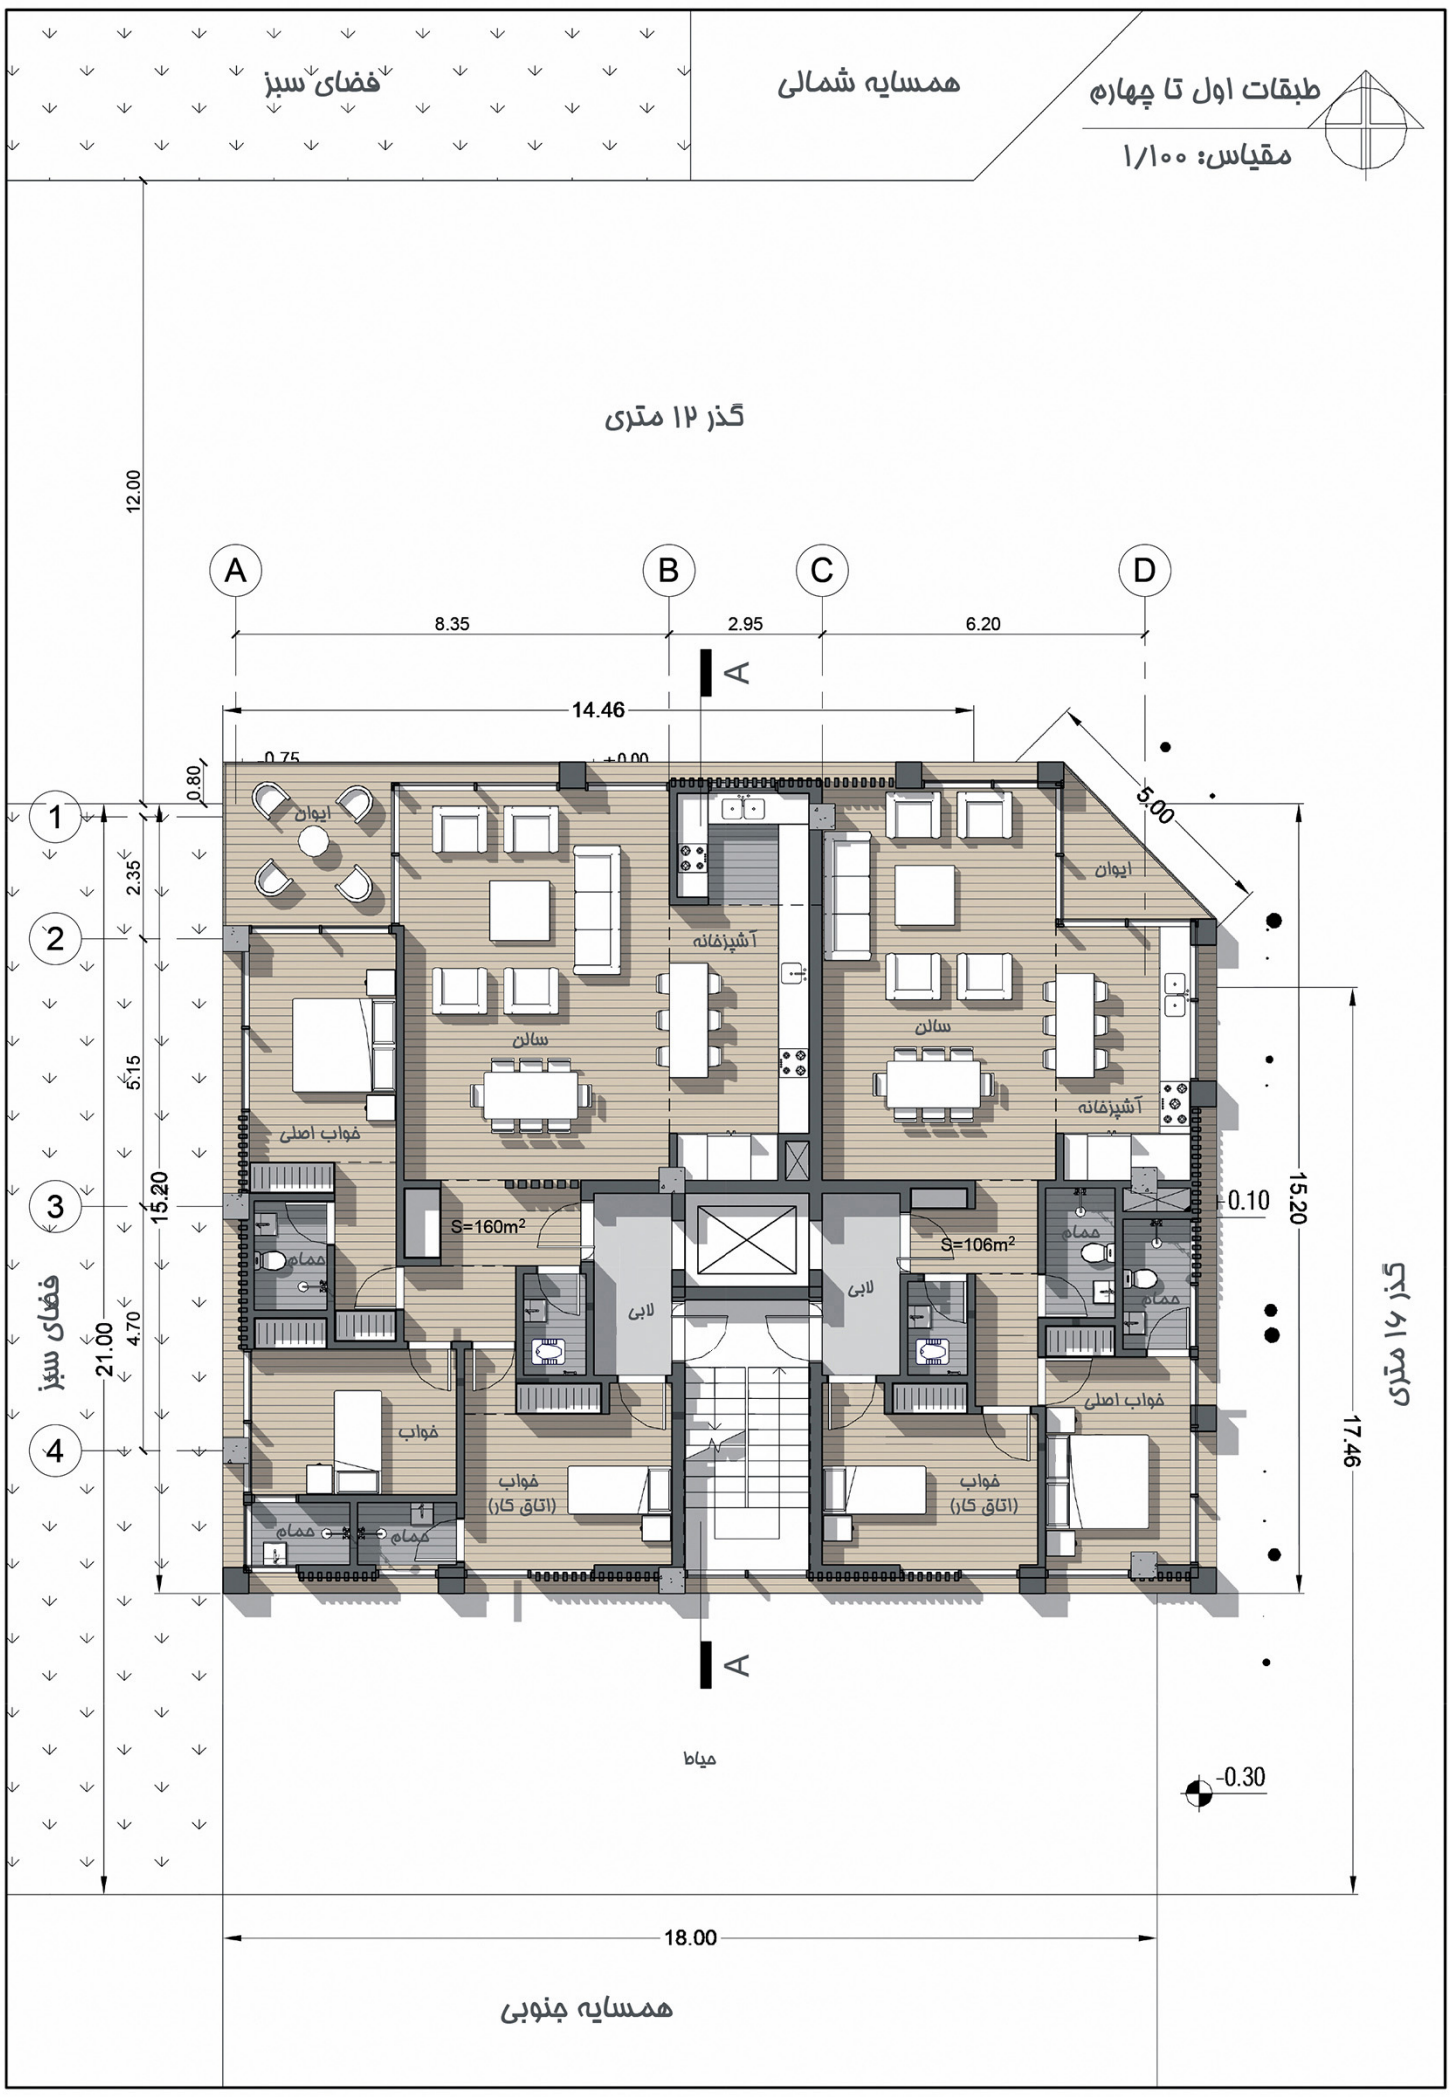

S=106m²

لابی

لابی

فواب اصلی

فواب اصلی

فواب (اتاق کار)

فواب (اتاق کار)

میاط

-0.30

18.00

همسایه جنوبی

گذر ۱۴ متری

17.46

اگه از ابتدا زنبور حاصل به جای شش ضلعی،
چهار ضلعی می ساخت! چیزی میشد شبیه آکسوس!

مرکت از شفافیت به صلبیت...
از کنج به وسط چاره های هر نما...
فضای بسته ↔ نیمه باز ↔ باز
(ایوان)