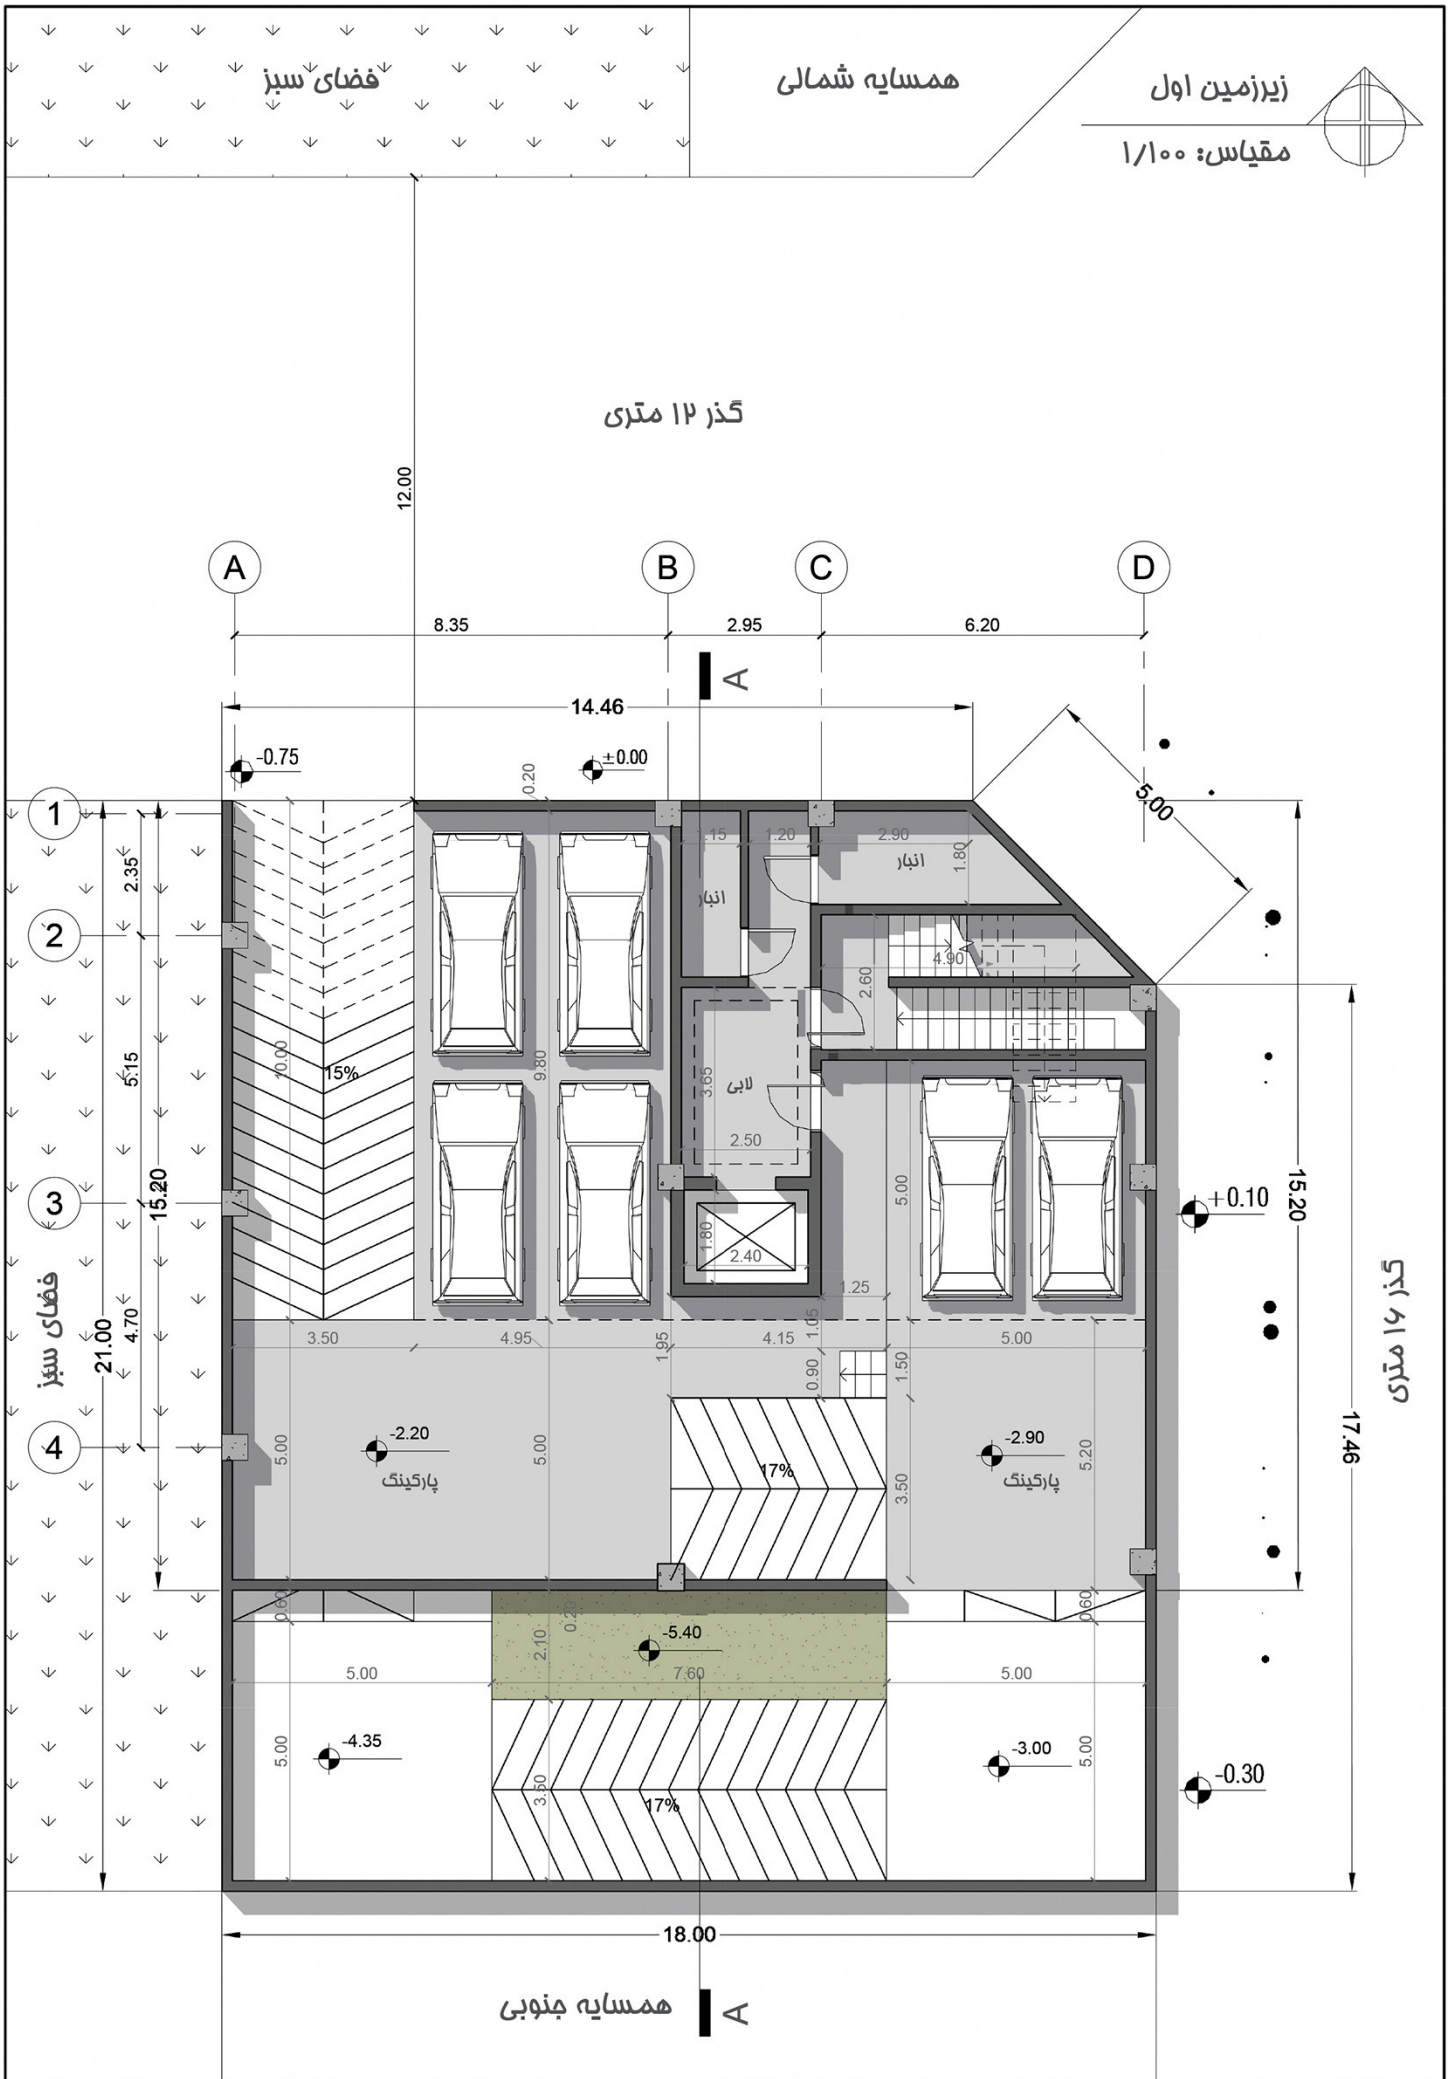

گذر ۱۲ متری

گذر ۱۲ متری

همسایه جنوبی

فضای سبز

همسایه شمالی

زیرزمین دوم

مقیاس: ۱/۱۰۰

گذر ۱۲ متری