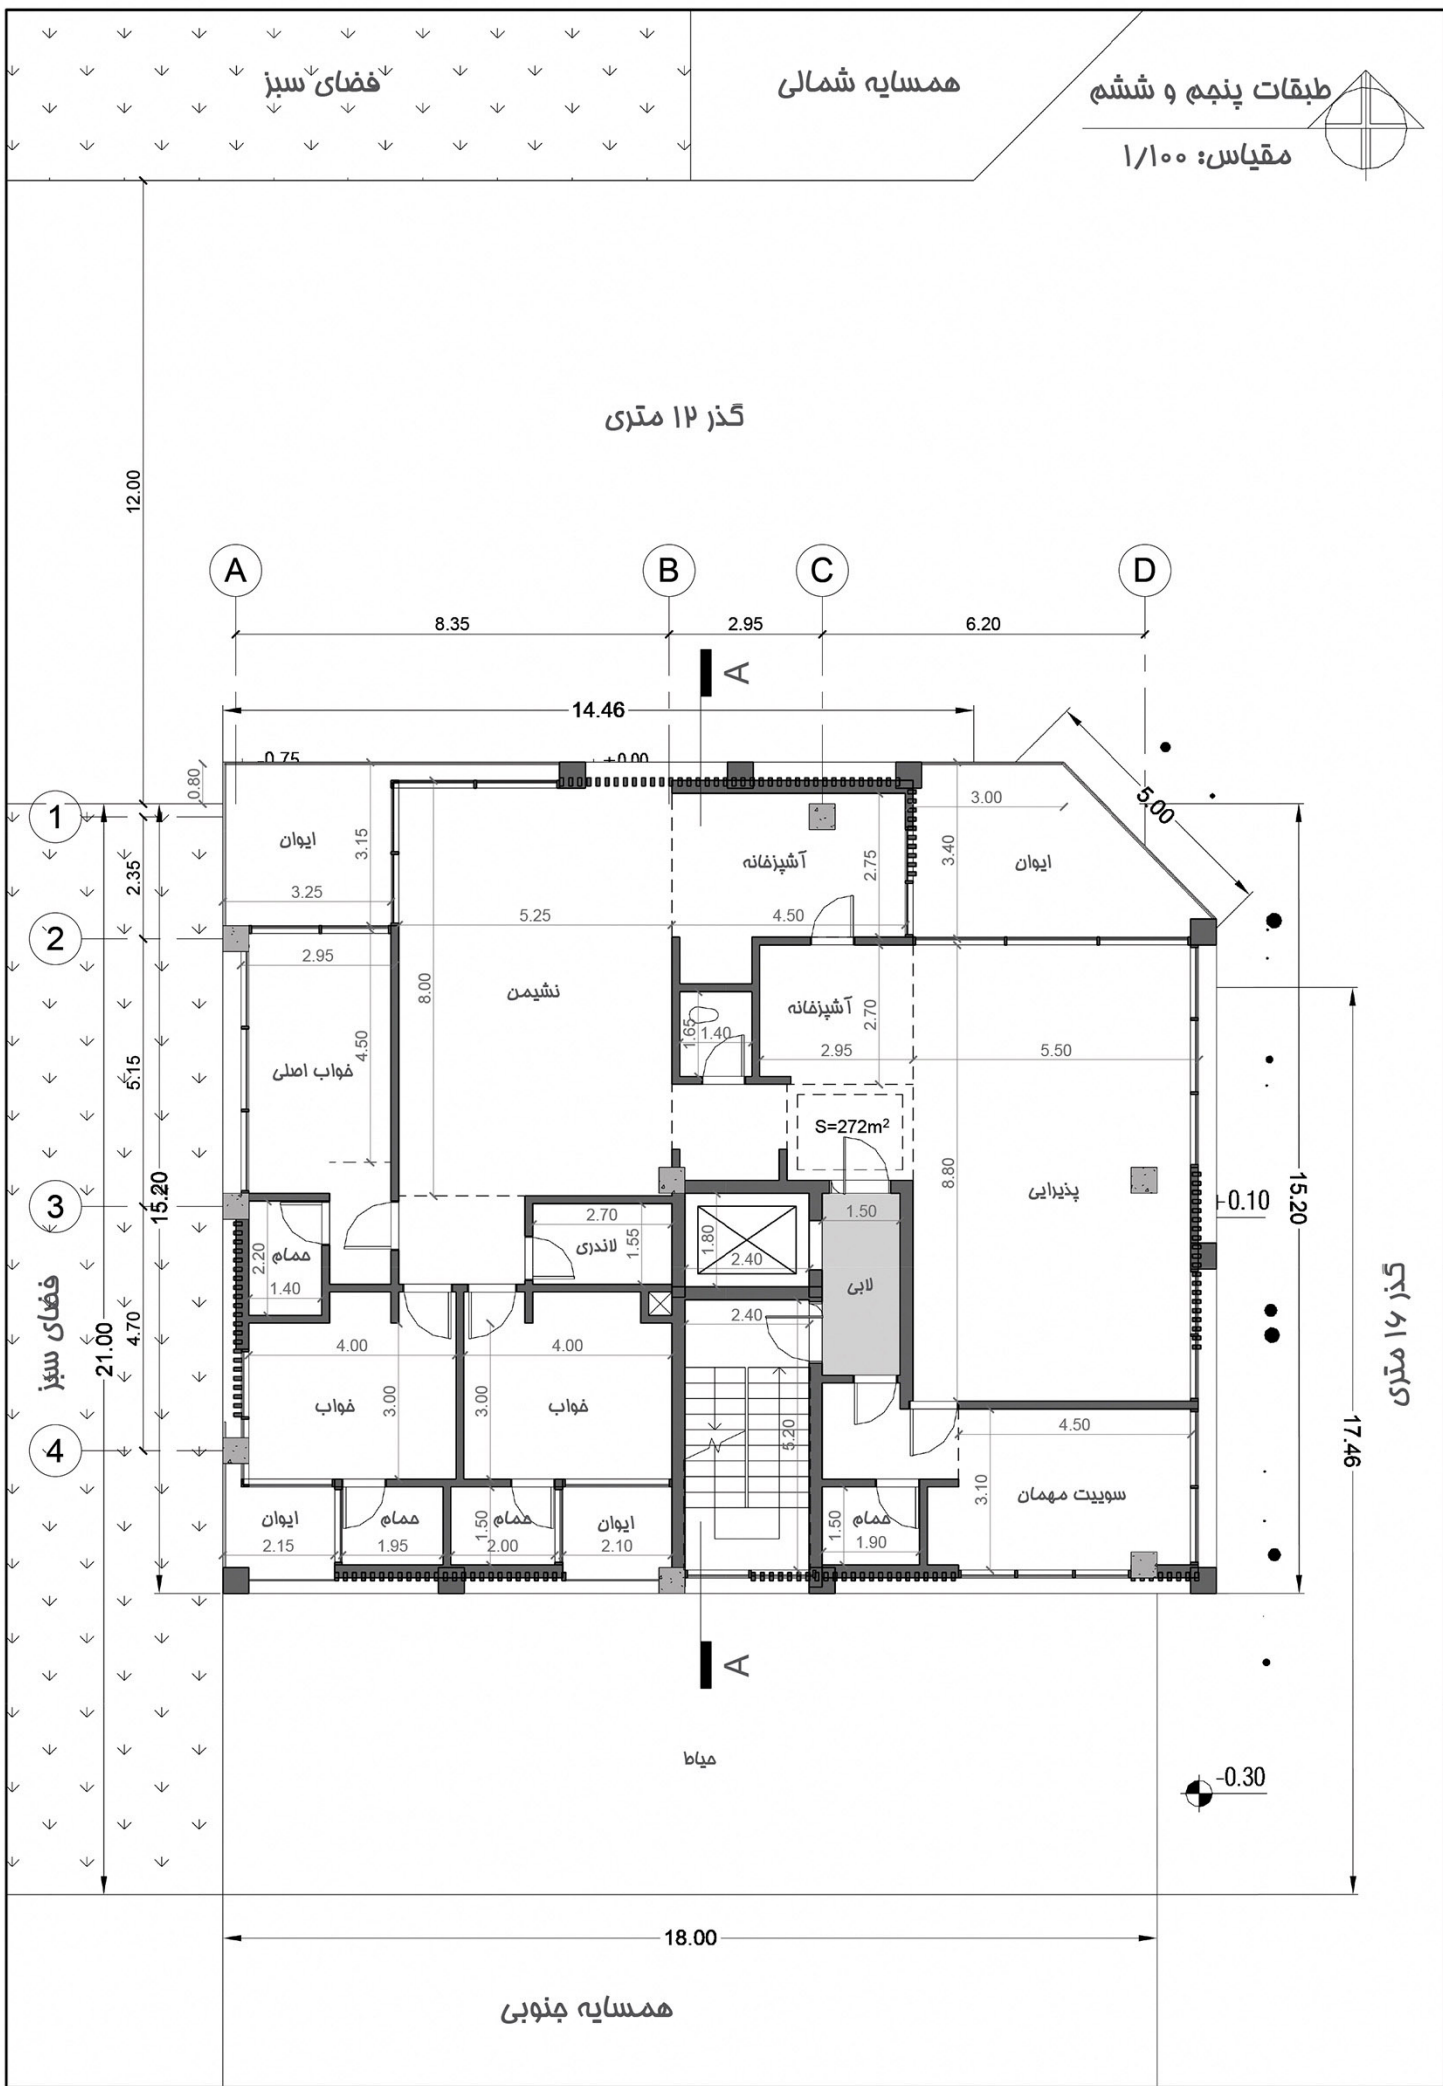

گذر ۱۲ متری

۱۷.۴۶

فضای سبز

همسایه جنوبی

گذر ۱۸ متری

میدان

-0.30