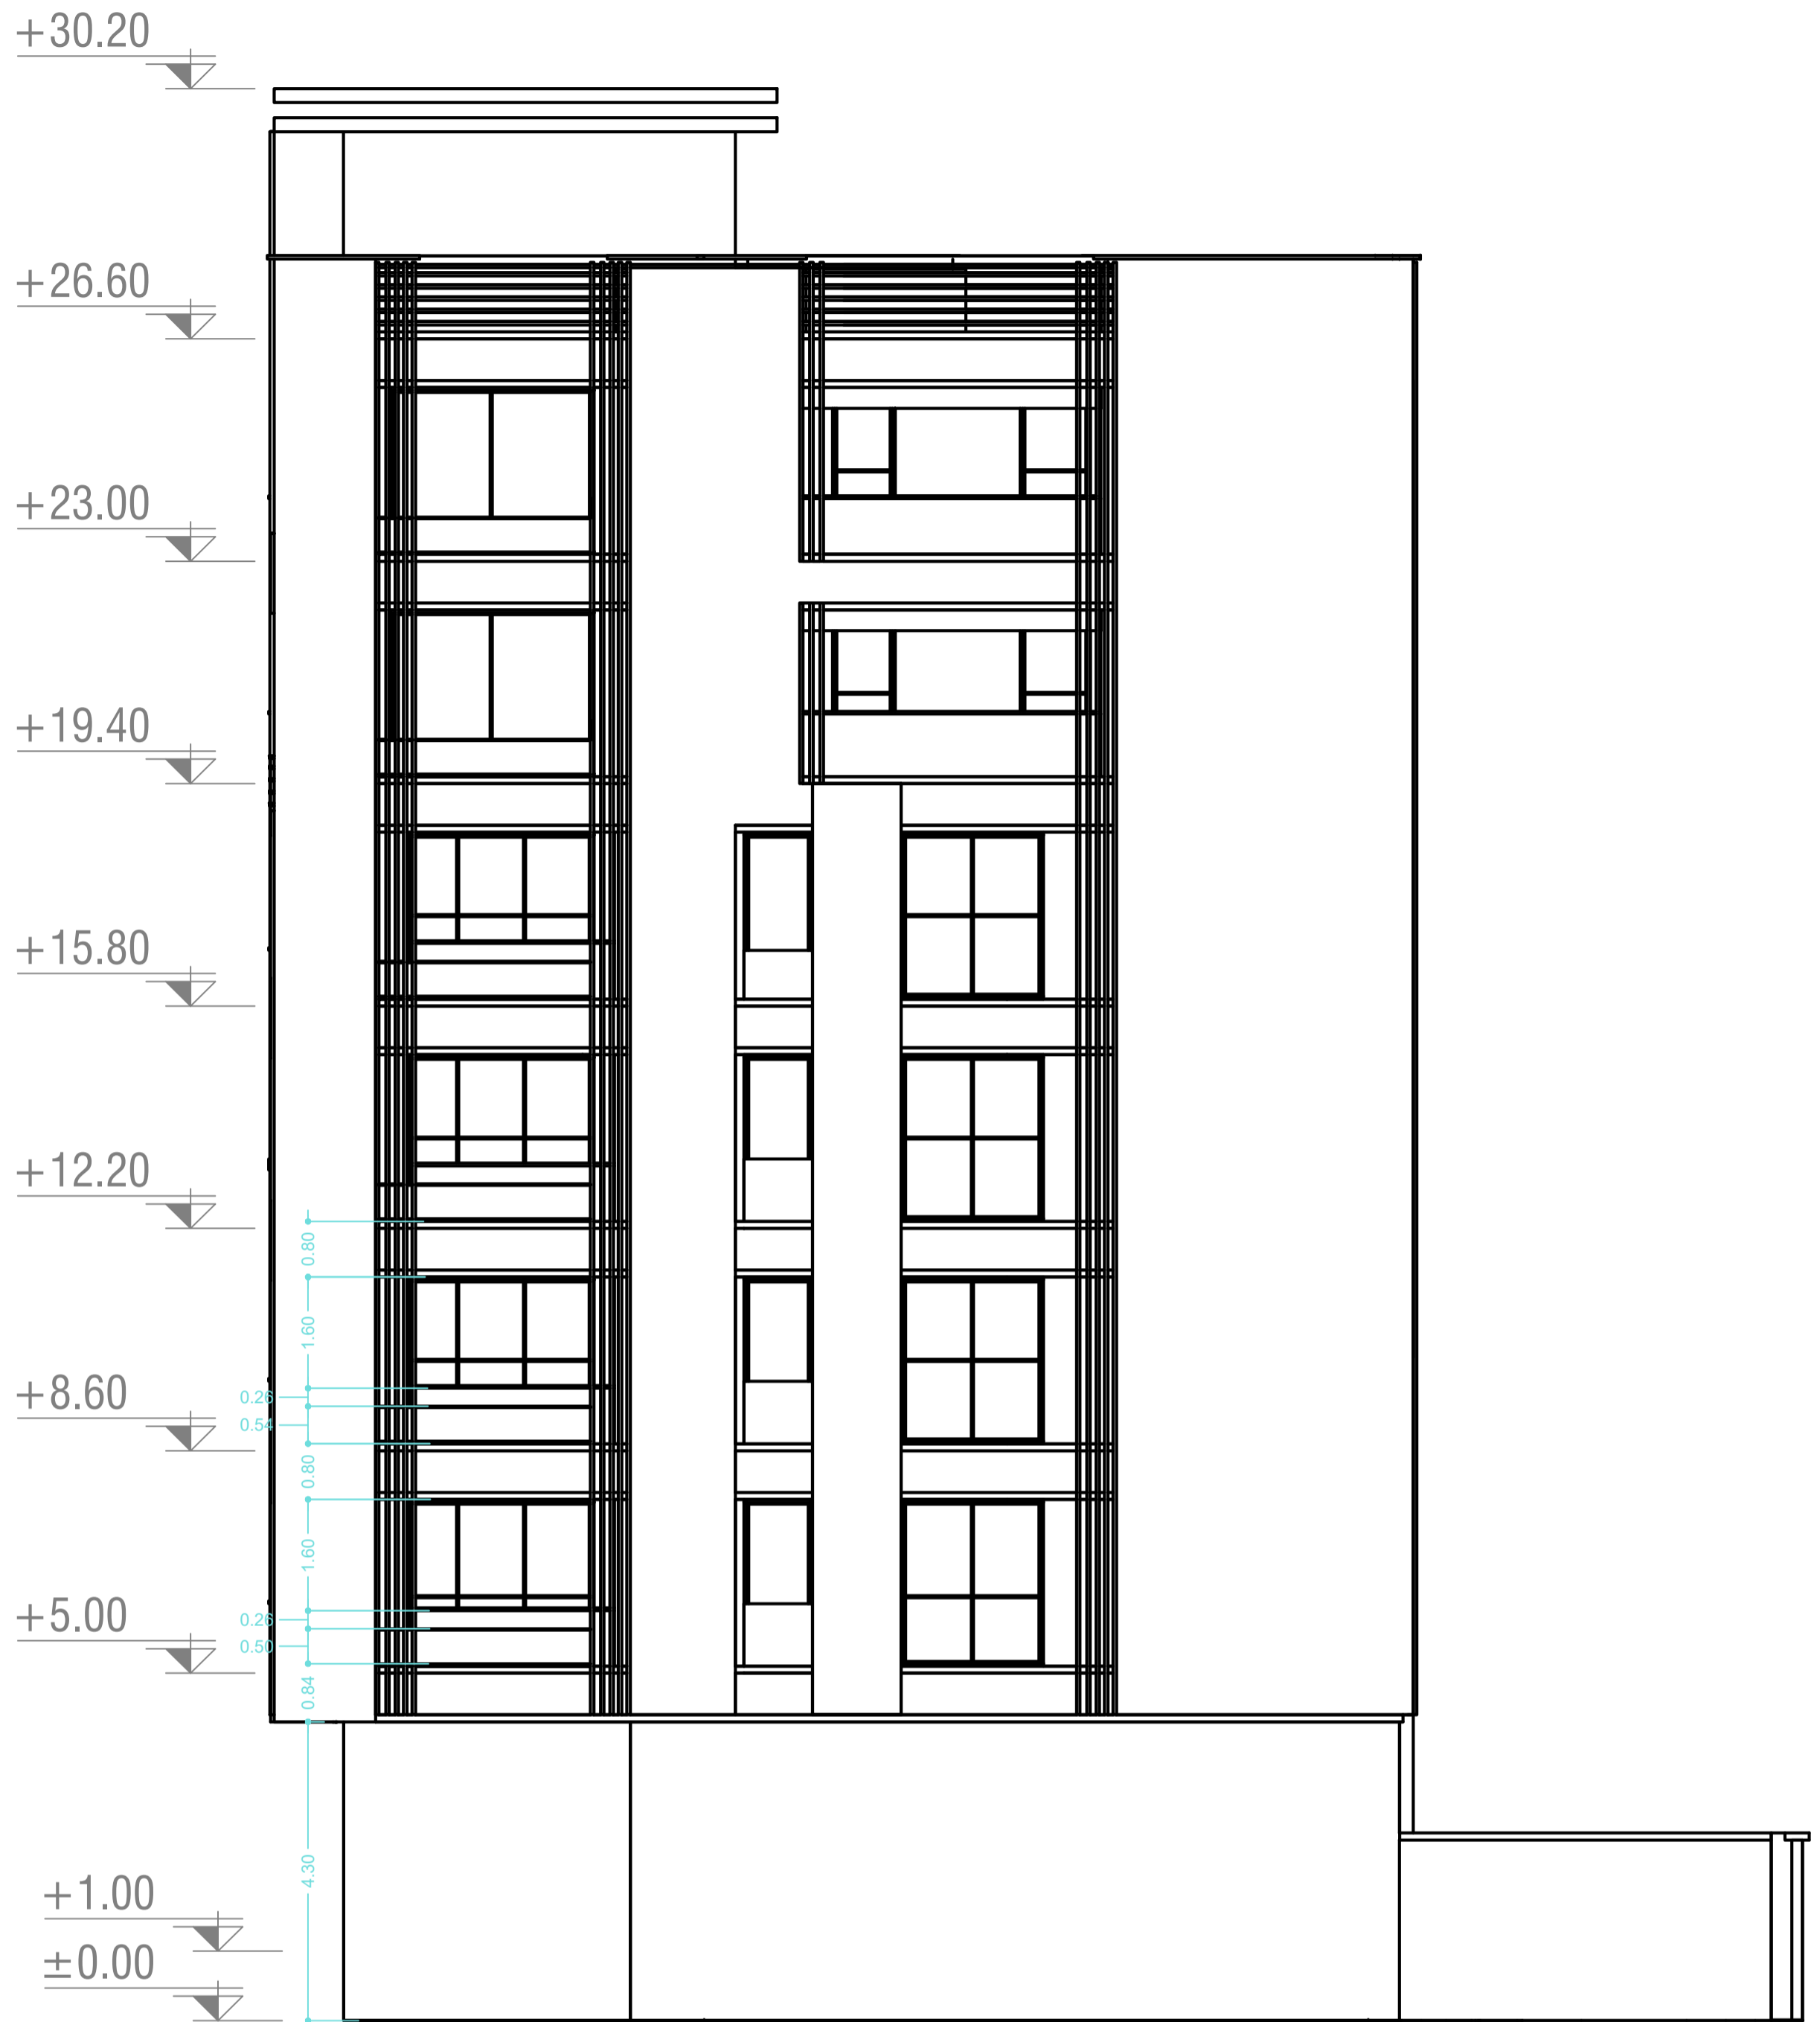

Site plan

Sheet No : A-00

Sc: 1/200

Basement Plan -2

Sheet No : A-01

Sc: 1/100

Basement Plan -1

Sheet No : A-02

South Elevation

Sheet No : A-12

Sc: 1/100

ORKIDE  
COMPETITION

East Elevation

Sheet No : A-13

Sc: 1/100

West Elevation