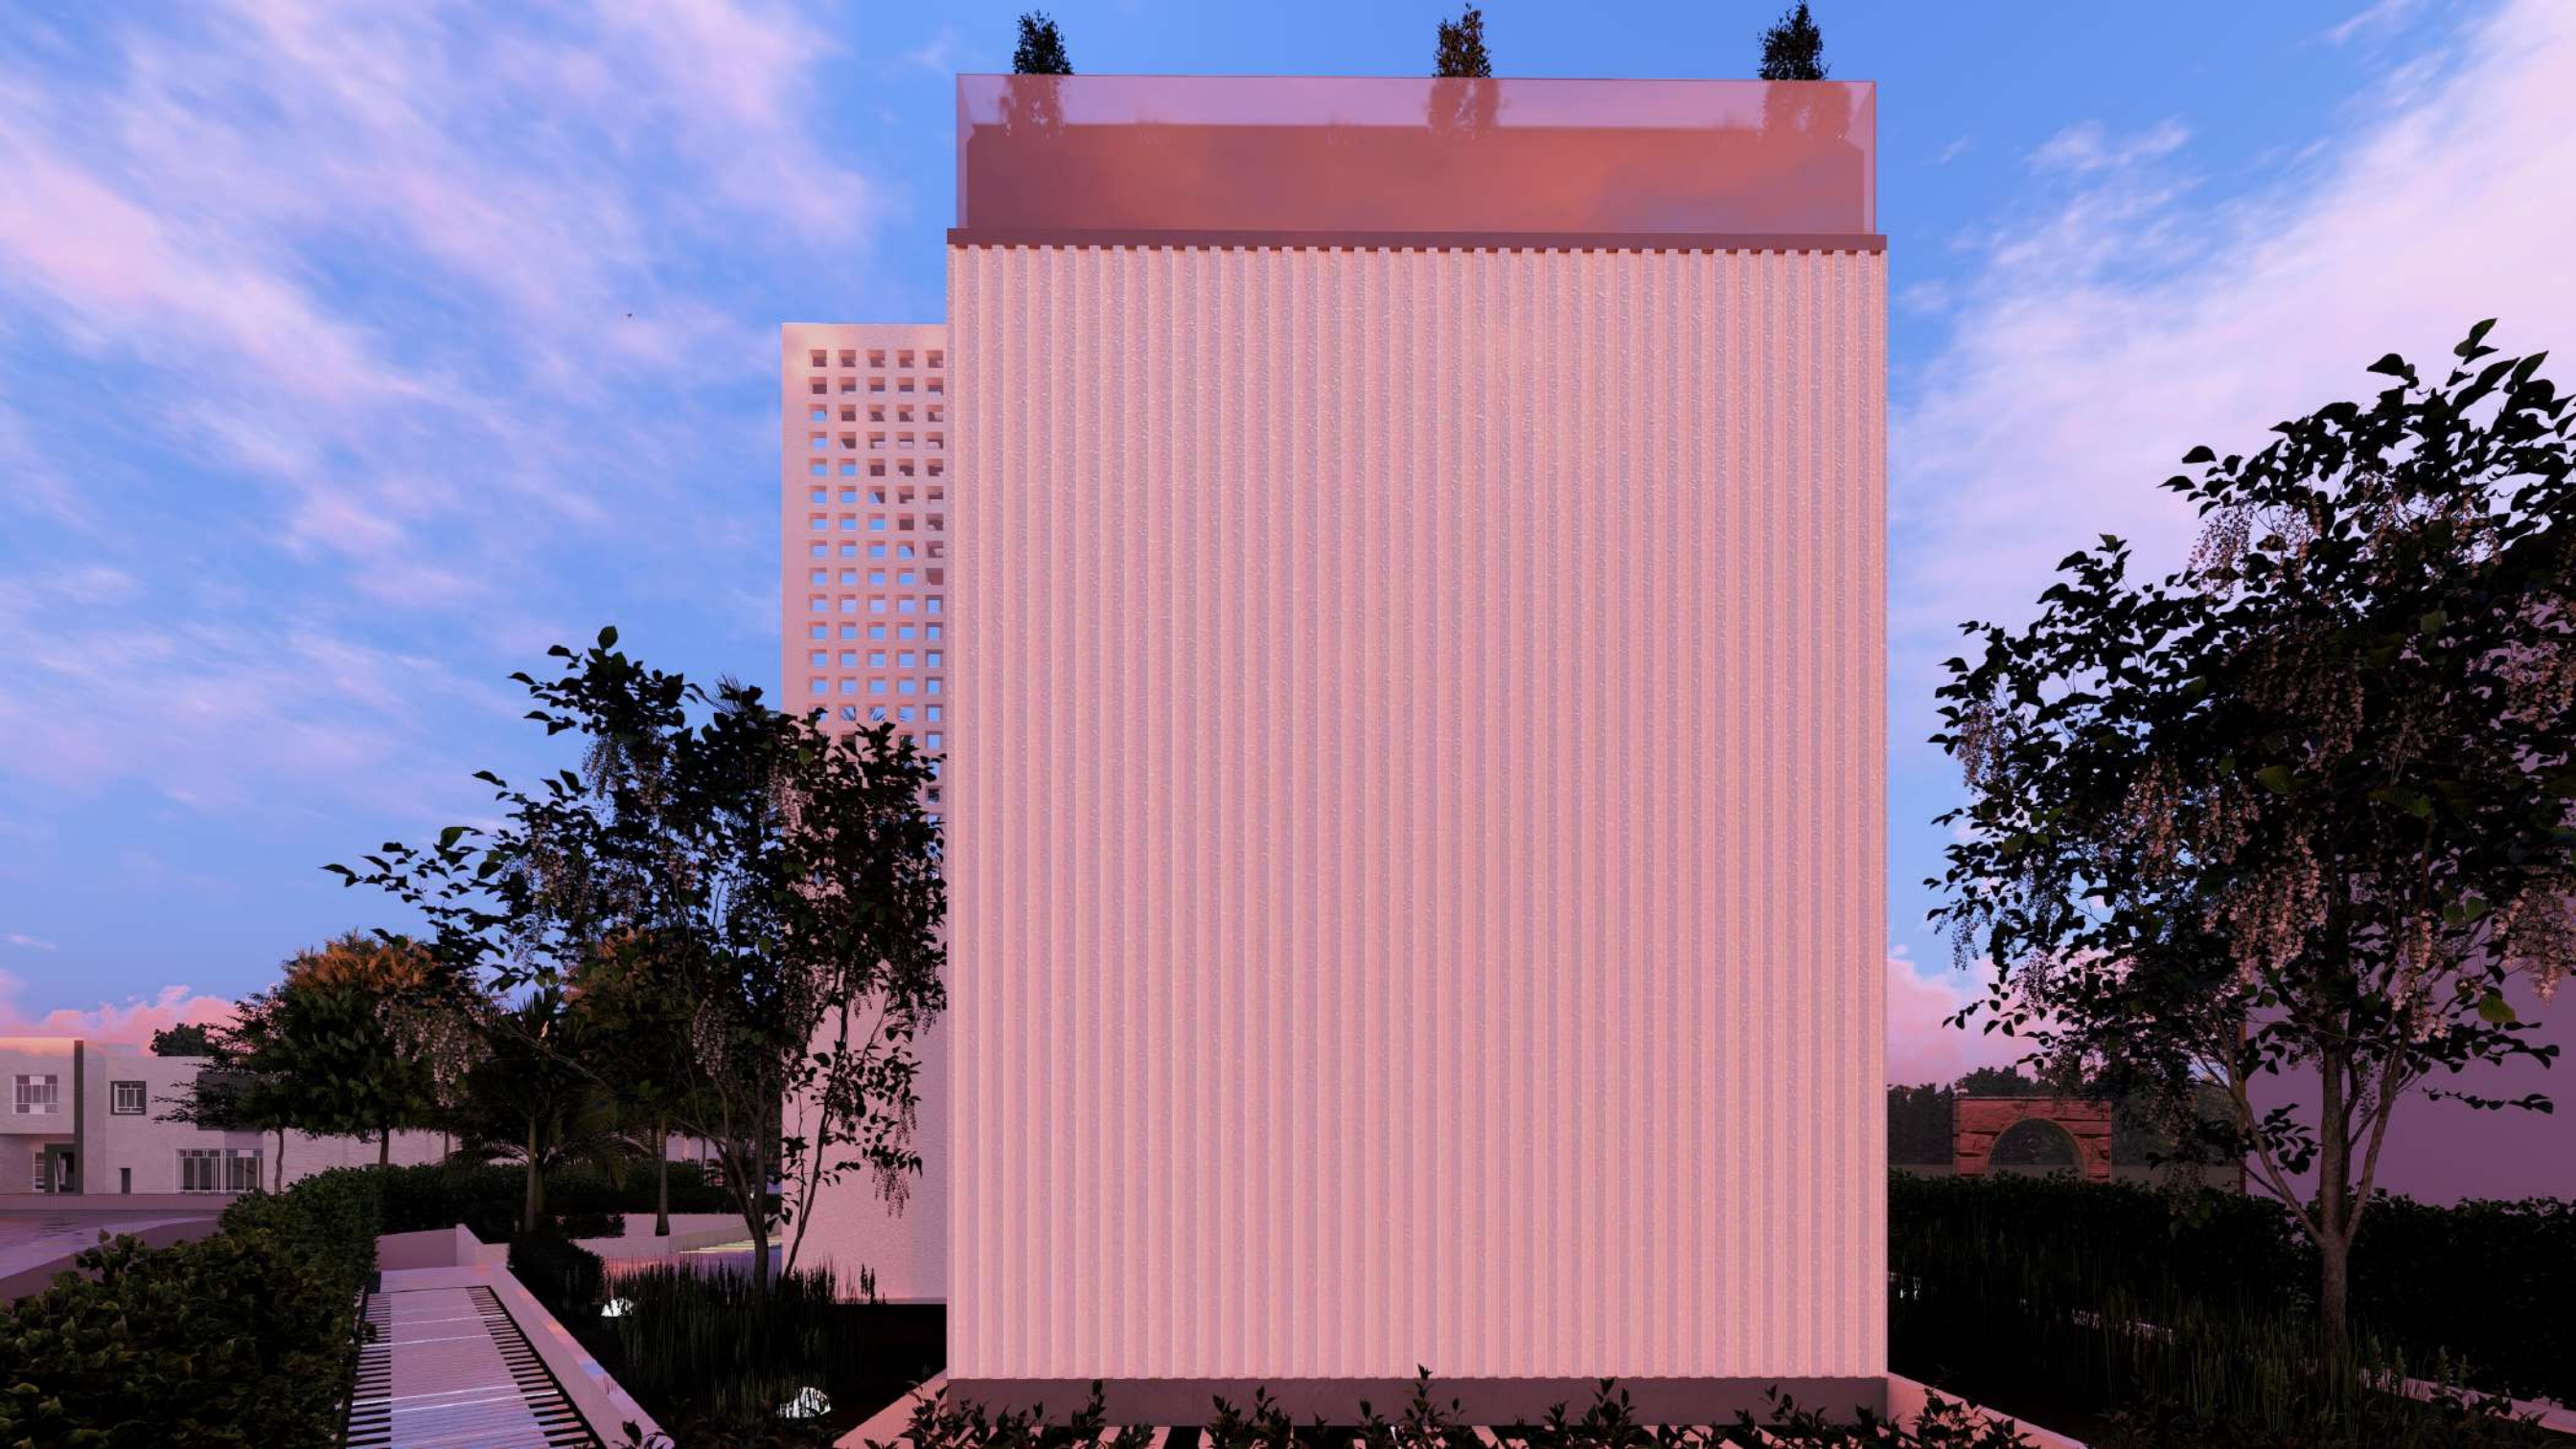

آلبوم رندر های پروژه اردیبهشت

سایت پلان

نمای غربی

نورپردازی مهوטה و نما از جنوب غربی

نمای جنوبی

نورپردازی نمای جنوبی

نمای شرقی

نورپردازی نمای شرقی

نمای شمالی

نورپردازی نمای شمالی

نمای جنوب شرقی

نمای شمال شرقی

نور پردازی نمای شمال شرقی

نمای شمال غربی

جزئیات پله داخلی و دسترسی به زیرزمین

فضای ناهارخوری، روف گاردن