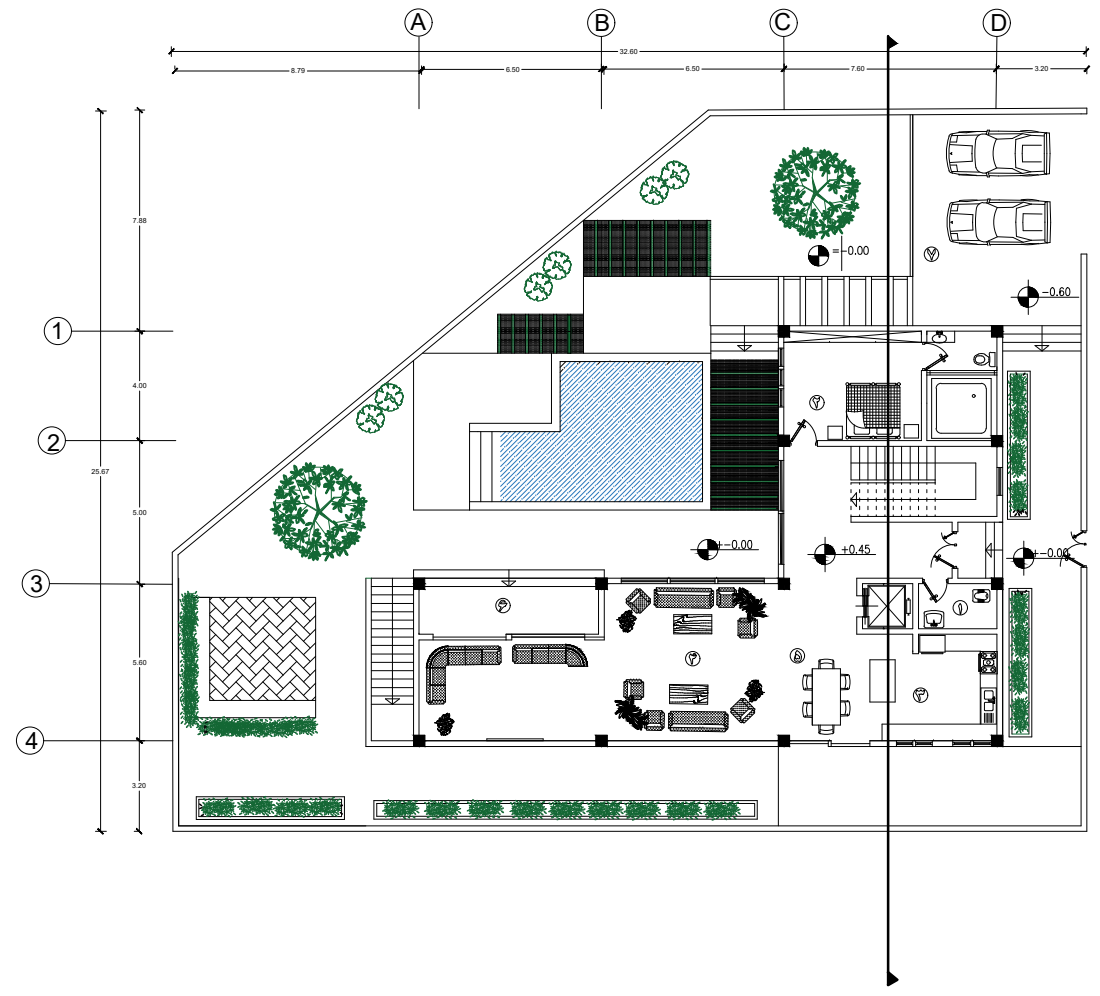

عنوان پروژه :

عنوان نقشه :  
پلان هیجان محیطه اوژ

راهنما

① خواب  
② پوای

مقیاس : 1/100

عنوان پروژه :

عنوان نقشه :  
پلان طبقه همکف

راهنما

- ① سرویس
- ② خواب
- ③ آشپزخانه
- ④ نشیمن و پذیرایی
- ⑤ تراس
- ⑥ پارکینگ

مقیاس : 1/100

عنوان پروژه:

عنوان نقشه:  
پلان هیپوکان ژیر زمین

راهنما

① ایاری  
② کاسبات

مقیاس: 1/100

عنوان پروژه :

عنوان نقشه :  
sectionA-A

راهنما

مقیاس : 1/100