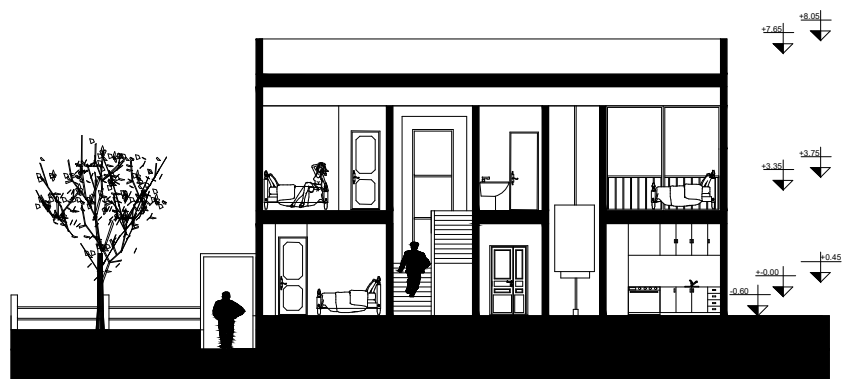

عنوان پروژه :

عنوان نقشه :
sectionA-A

راهنما

مقیاس : 1/100