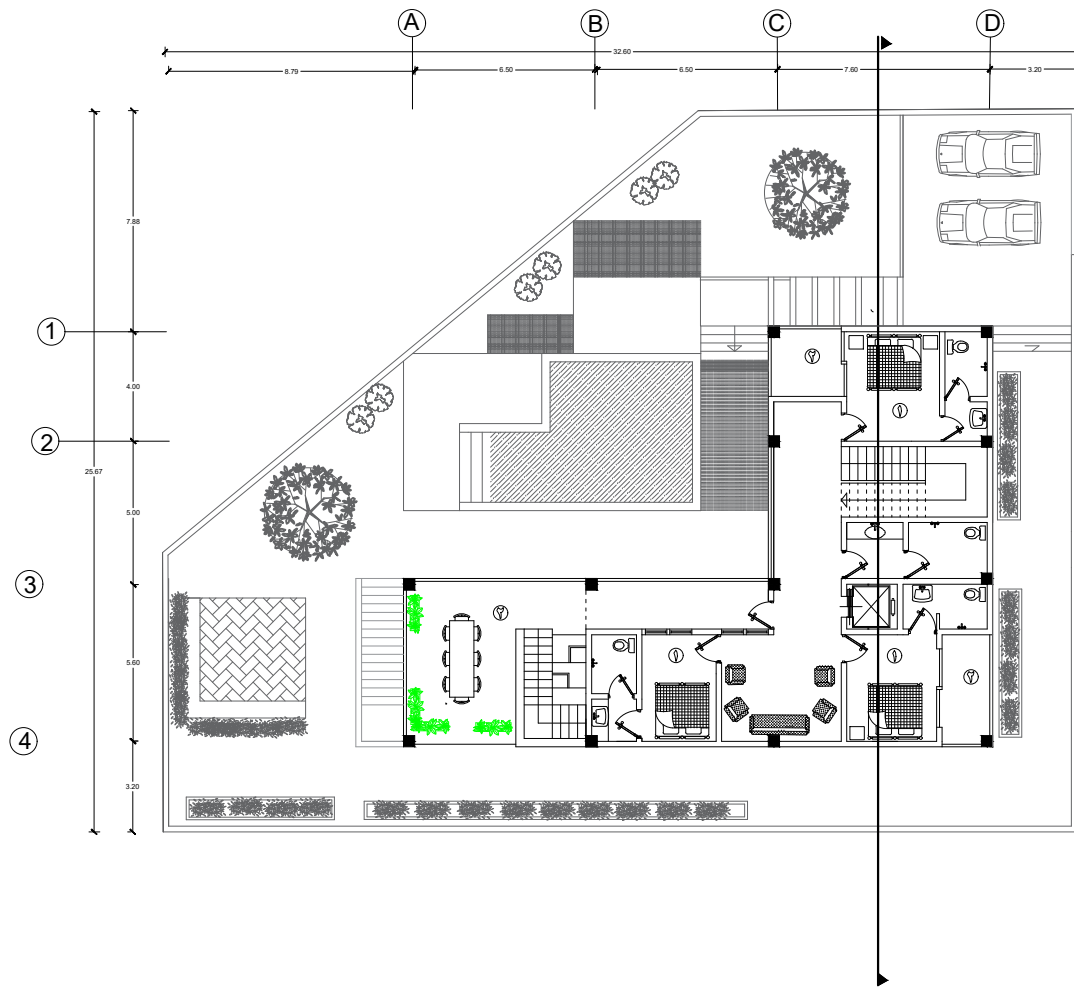

عنوان پروژه :

عنوان نقشه :  
پلان هیجان محیطه اوژ

راهنما

① خواب  
② پوای

مقیاس : 1/100

عنوان پروژه :

عنوان نقشه :  
پلان طبقه همکف

راهنما

- ① سرویس
- ② خواب
- ③ آشپزخانه
- ④ نشیمن و پذیرایی
- ⑤ تراس
- ⑥ پارکینگ

مقیاس : 1/100

عنوان پروژه:

عنوان نقشه:  
پلان هیپوکان ژیر زمین

راهنما

① ایاری  
② کاسبات

مقیاس: 1/100

عنوان پروژه :

عنوان نقشه :  
sectionA-A

راهنما

مقیاس : 1/100