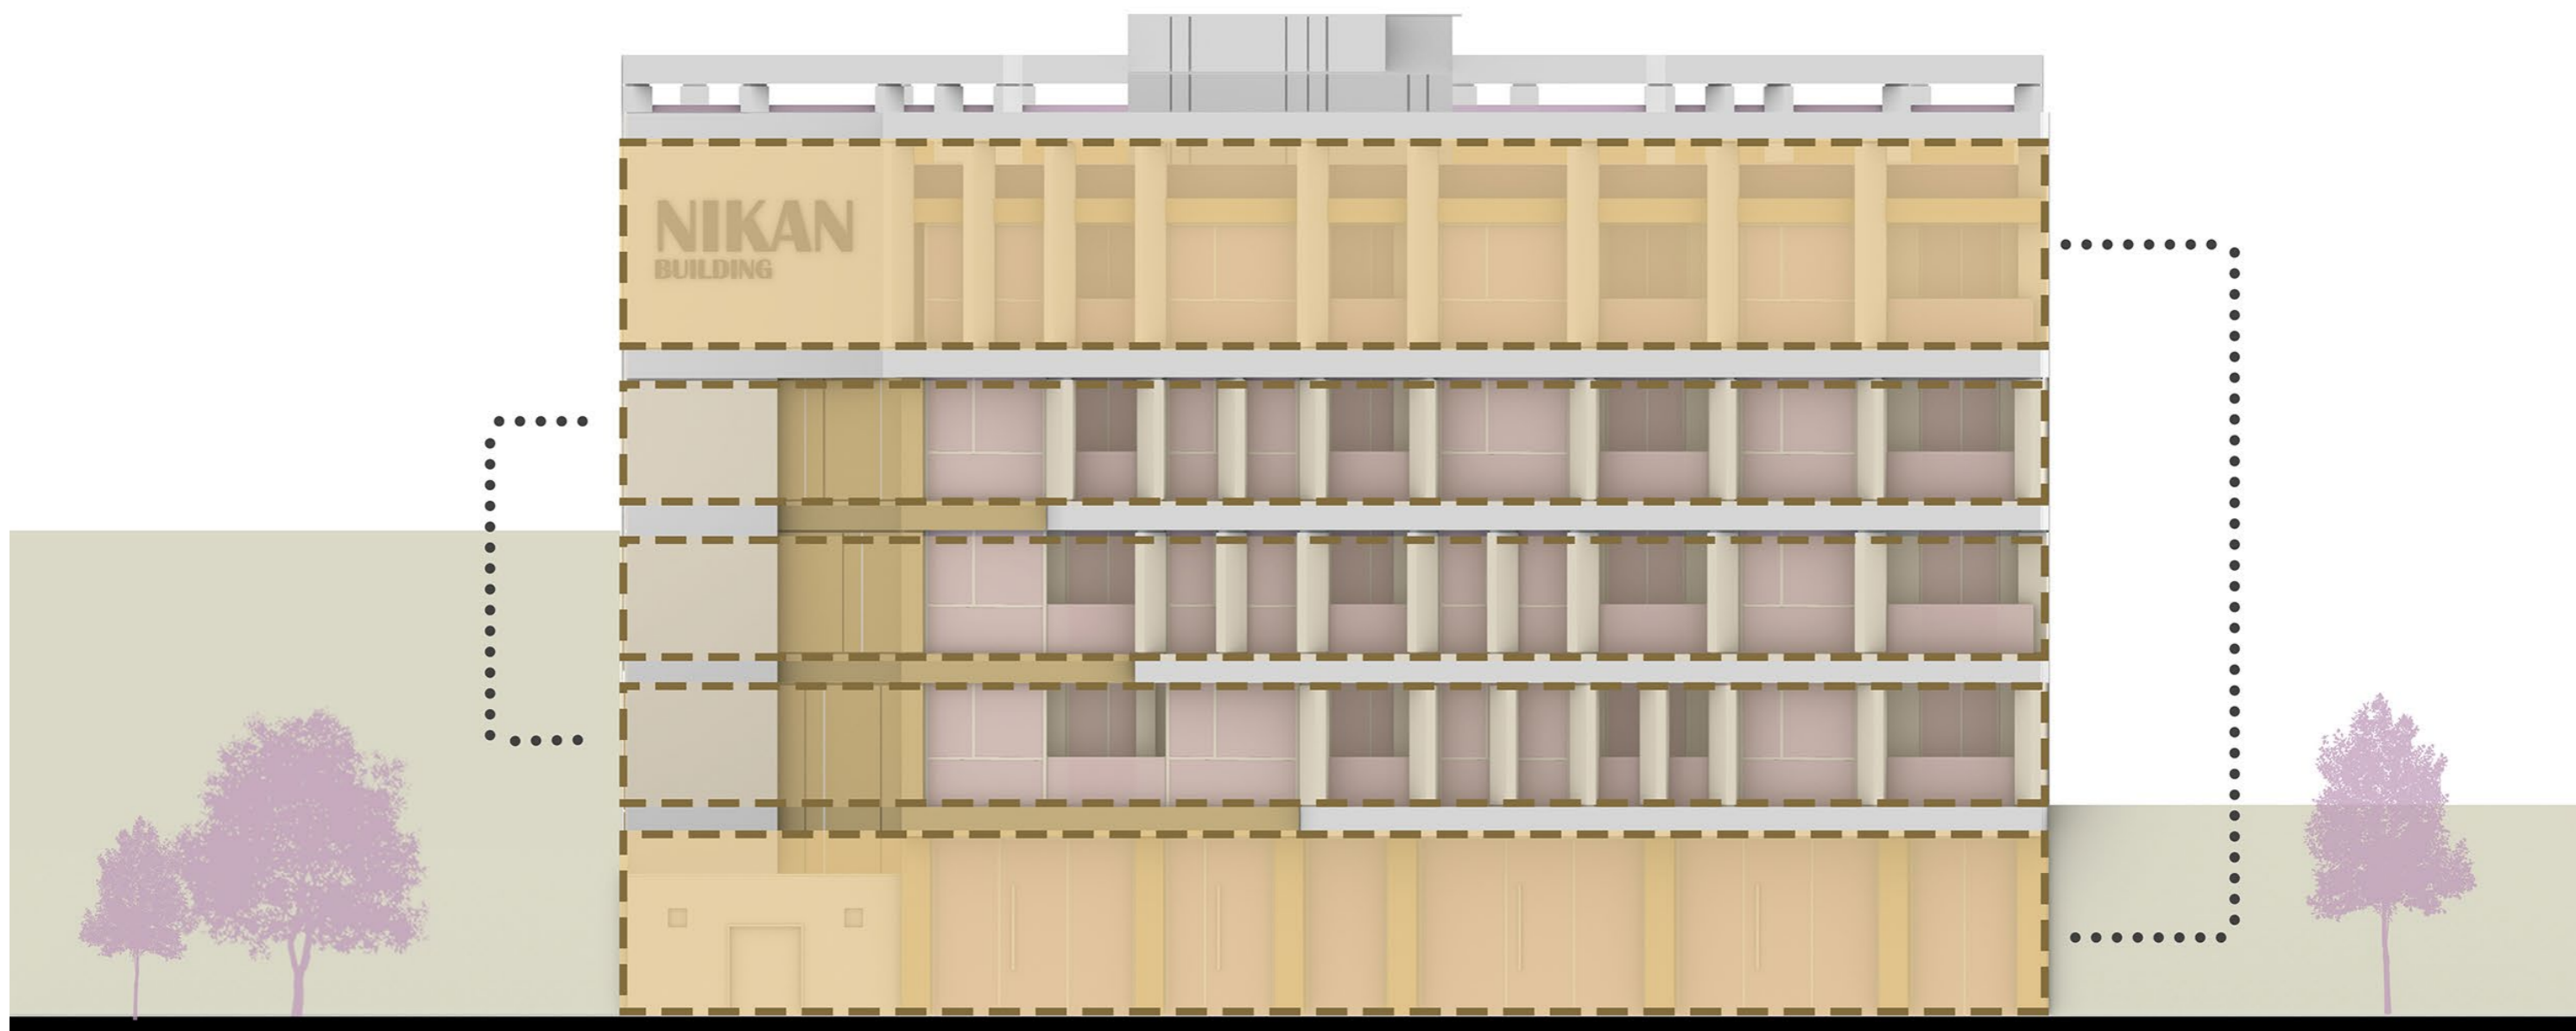

GUCCI

NIKAN
BUILDING

GUCCI

GUCCI

GUCCI

GU

ایجاد ریتم در نما جهت جذابیت بصری
با استفاده از پراکنندگی و تراکم مدول‌های عمودی

ایجاد هماهنگی در تناسب ارتفاع مدول‌های طبقات

سنگ مصنوعی سفید

آجر کرم رنگ آذرخش ابعاد ۷در۳۳

لایت باکس پلکسی

ورق و قوطی فلزی با رنگ کوره ای