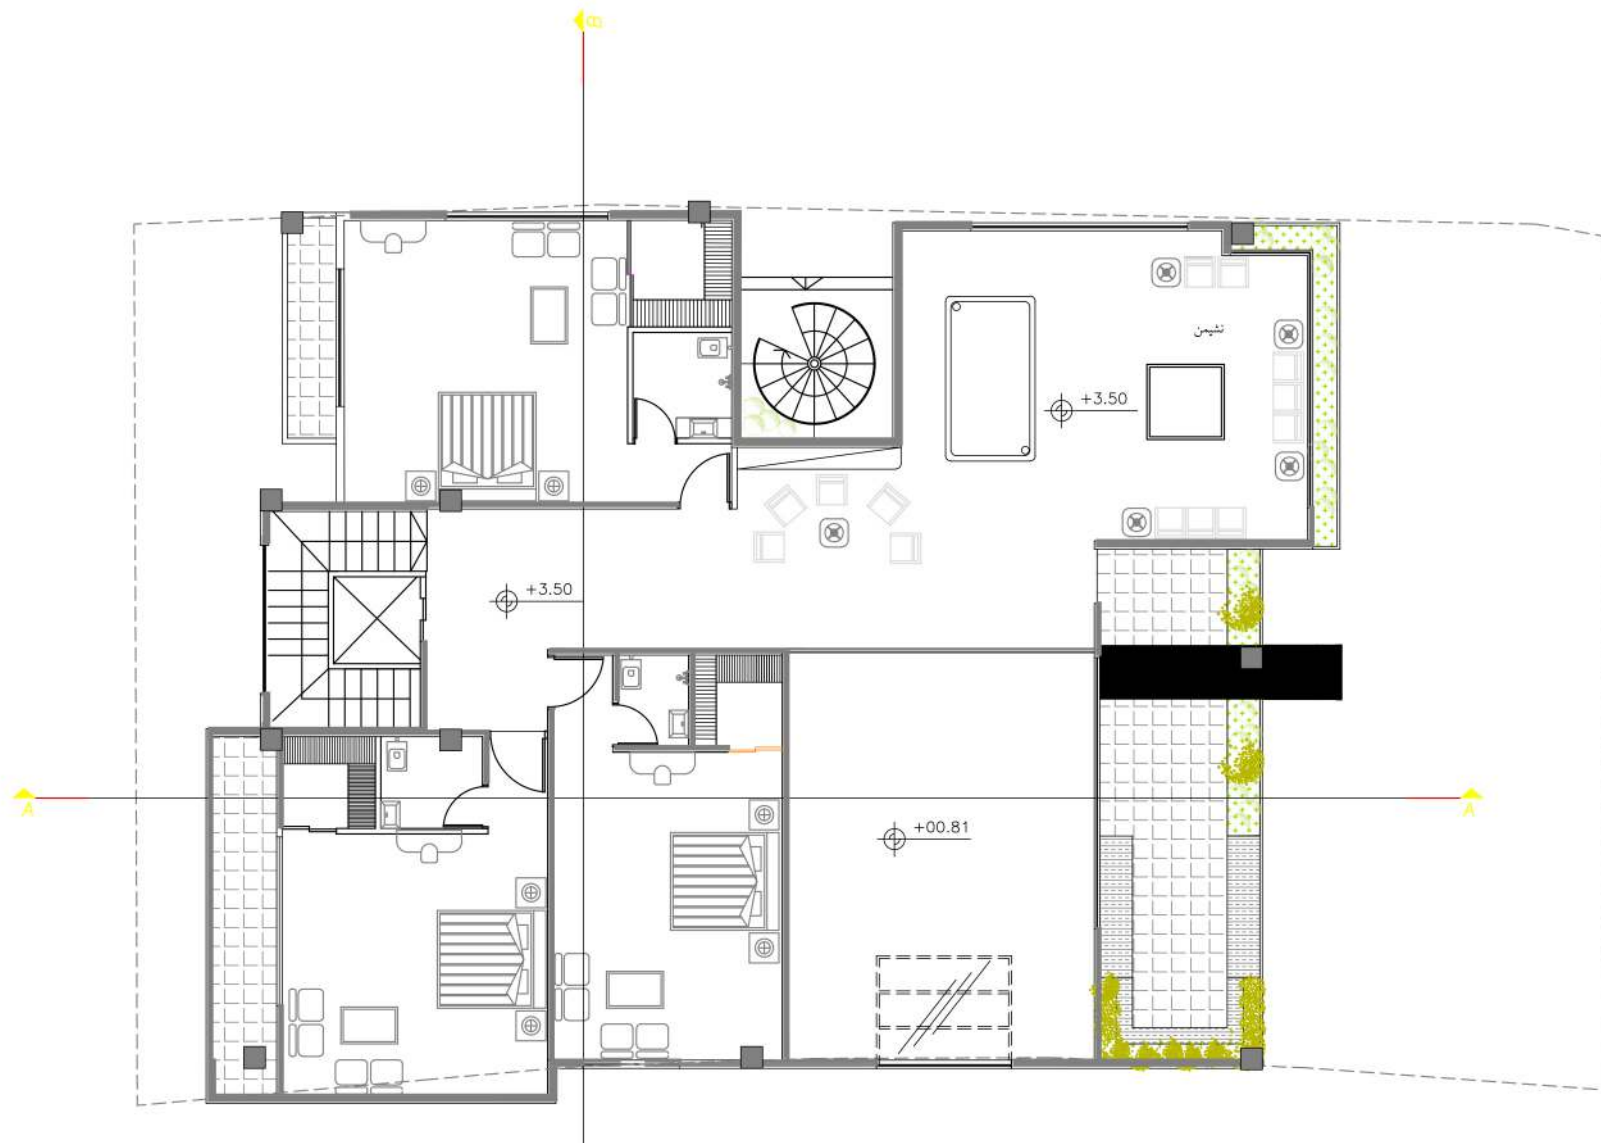

VILA TORANJ

توپوگرافی از سمت چپ به راست فقط با سه خط و شیب ملایم

پلان اندازه گذاری اول

SC:1/100

پلان اندازه گذاری همکف

SC:1/100

برش عرضی - B-B

SC:1/100

برش طولی - A-A

SC:1/100

برش عرضی - B-B

SC:1/100

برش طولی - A-A

SC:1/100

پلان مبلمان اول

SC:1/100

پلان مبلمان اول

SC:1/100