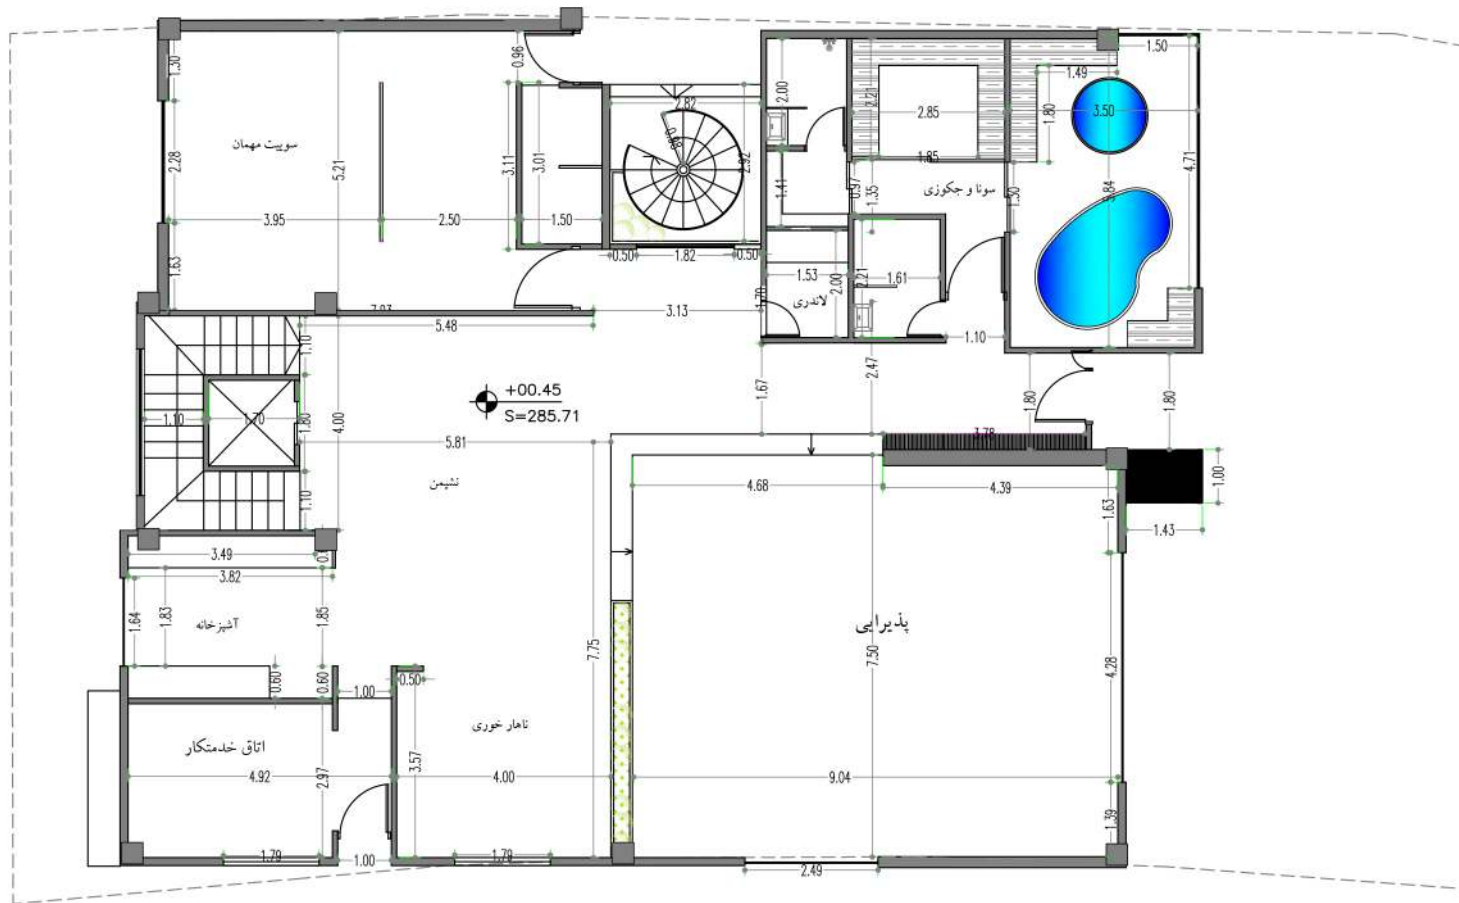

VILA TORANJ

توپوگرافی از سمت چپ به راست فقط با سه خط و شیب ملایم

پلان اندازه گذاری اول

SC:1/100

پلان اندازه گذاری همکف

SC:1/100

برش عرضی - B-B

SC:1/100

برش طولی - A-A

SC:1/100

برش عرضی - B-B

SC:1/100

برش طولی - A-A

SC:1/100

پلان مبلمان اول

SC:1/100

پلان مبلمان اول

SC:1/100