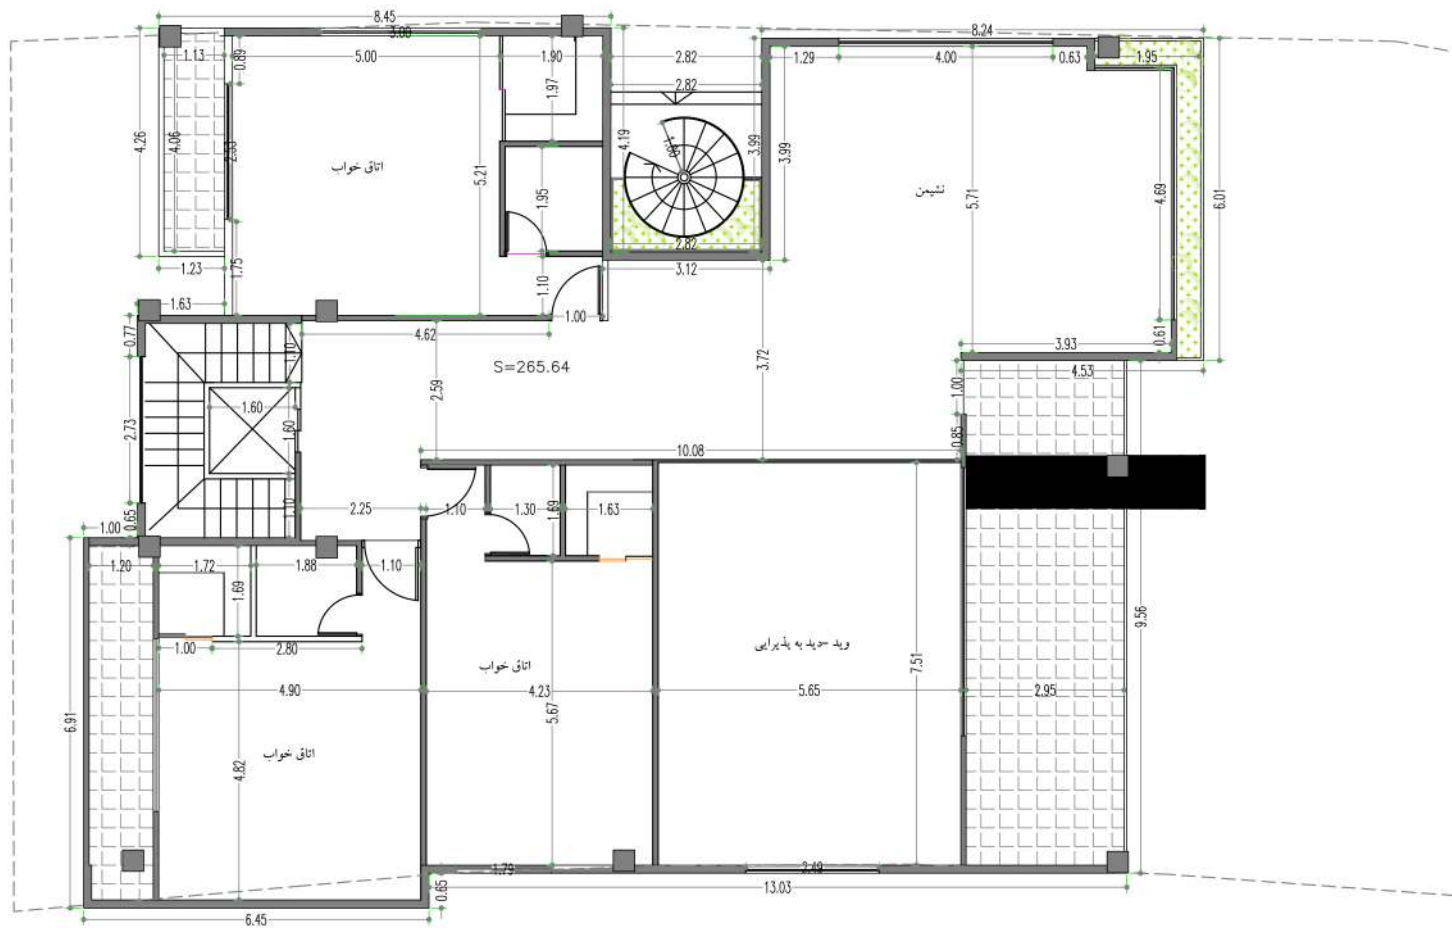

VILA TORANJ

توپوگرافی از سمت چپ به راست فقط با سه خط و شیب ملایم

پلان اندازه گذاری اول

SC:1/100

پلان اندازه گذاری همکف

SC:1/100

برش عرضی - B-B

SC:1/100

برش طولی - A-A

SC:1/100

برش عرضی - B-B

SC:1/100

برش طولی - A-A

SC:1/100

پلان مبلمان اول

SC:1/100

پلان مبلمان اول

SC:1/100