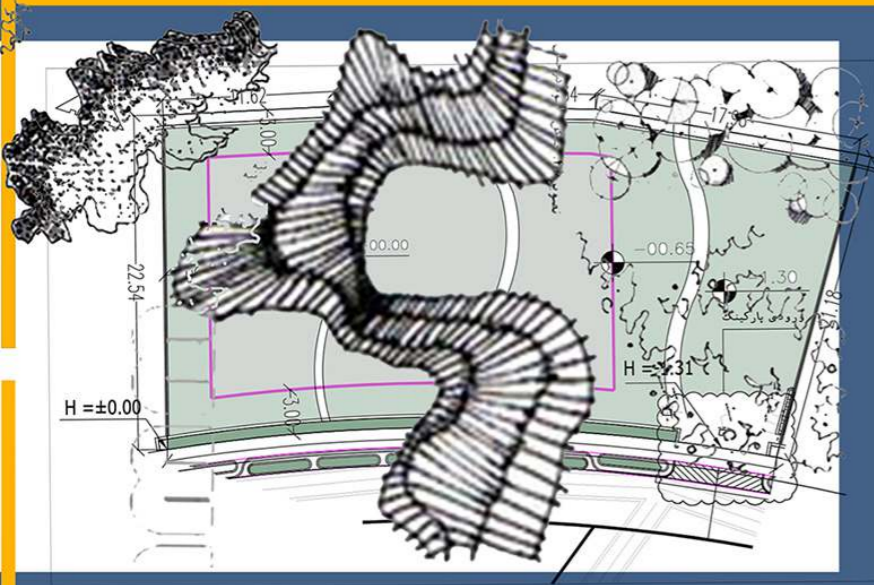

VILA TORANJ

توپوگرافی از سمت چپ به راست فقط با سه خط و شیب ملایم

پلان اندازه گذاری اول

SC:1/100

پلان اندازه گذاری همکف

SC:1/100

برش عرضی - B-B

SC:1/100

برش طولی - A-A

SC:1/100

برش عرضی - B-B

SC:1/100

برش طولی - A-A

SC:1/100

پلان مبلمان اول

SC:1/100