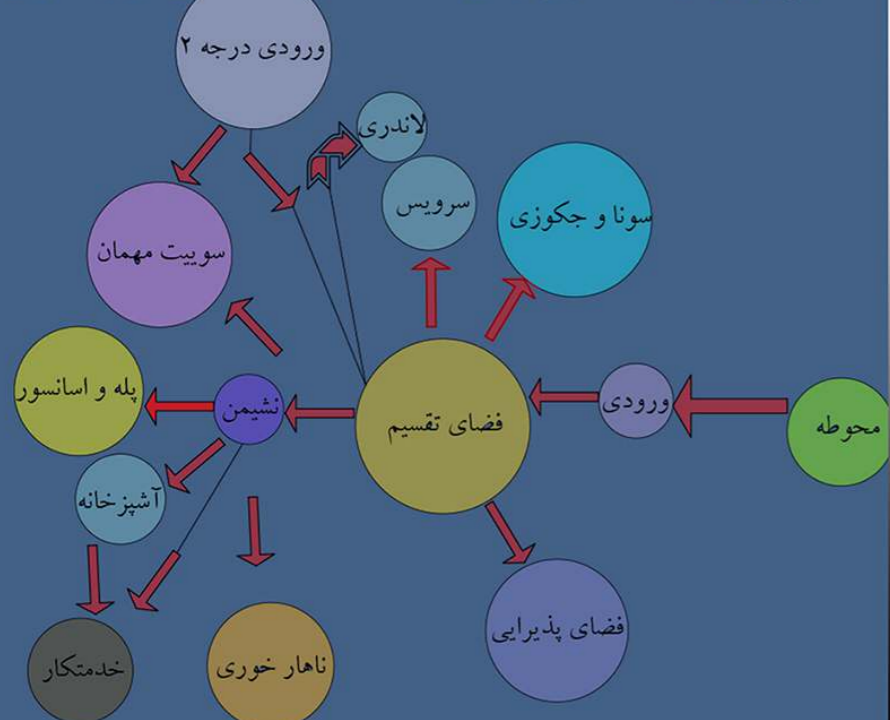

VILA TORANJ

توپوگرافی از سمت چپ به راست فقط با سه خط و شیب ملایم

پلان اندازه گذاری اول

SC:1/100

پلان اندازه گذاری همکف

SC:1/100

برش عرضی - B-B

SC:1/100

برش طولی - A-A

SC:1/100

برش عرضی - B-B

SC:1/100

برش طولی - A-A

SC:1/100

پلان مبلمان اول

SC:1/100