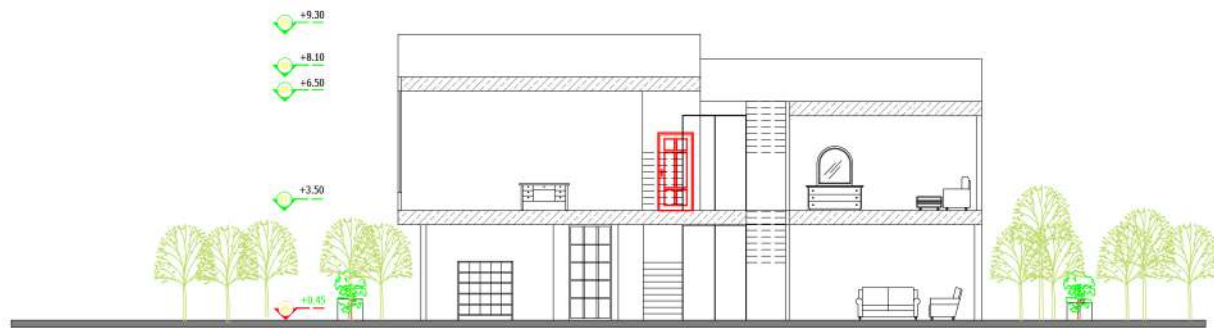

VILA TORANJ

توپوگرافی از سمت چپ به راست فقط با سه خط و شیب ملایم

پلان اندازه گذاری اول

SC:1/100

پلان اندازه گذاری همکف

SC:1/100

برش عرضی - B-B

SC:1/100

برش طولی - A-A

SC:1/100

برش عرضی - B-B

SC:1/100

برش طولی - A-A

SC:1/100

پلان مبلمان اول

SC:1/100