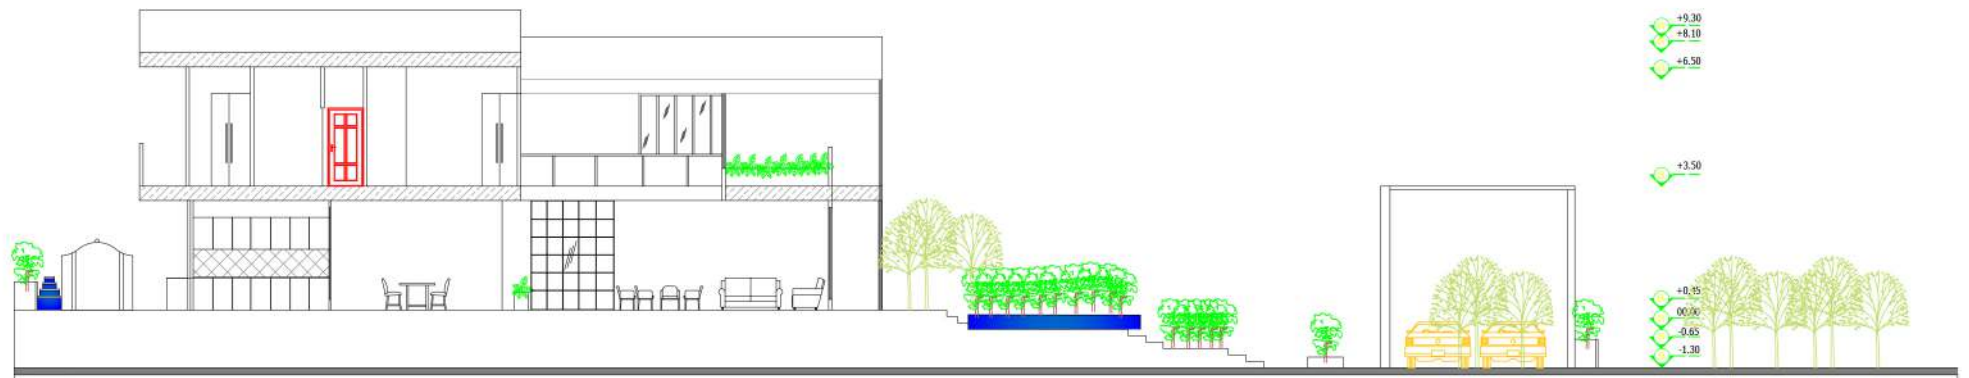

VILA TORANJ

توپوگرافی از سمت چپ به راست فقط با سه خط و شیب ملایم

پلان اندازه گذاری اول

SC:1/100

پلان اندازه گذاری همکف

SC:1/100

برش عرضی - B-B

SC:1/100

برش طولی - A-A

SC:1/100

برش عرضی - B-B

SC:1/100

برش طولی - A-A

SC:1/100

پلان مبلمان اول

SC:1/100

پلان مبلمان اول

SC:1/100