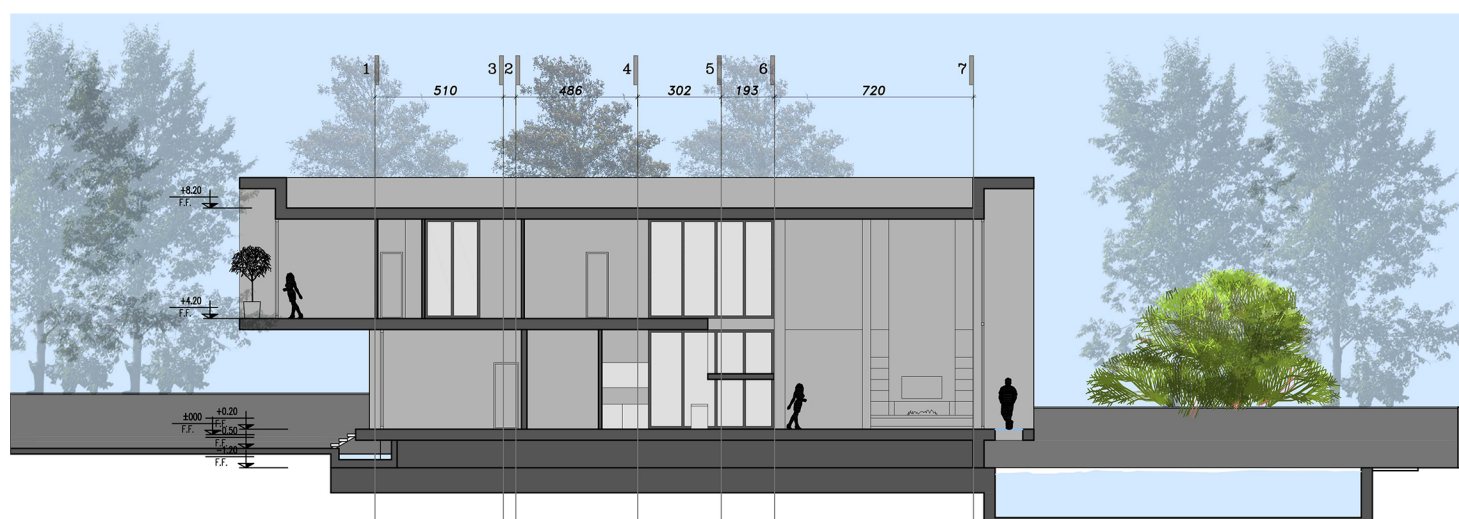

با چرخش در قسمتی از حجم امکانات فراوانی از لحاظ دید و منظر ایجاد کرده ایم و این چرخش به موازات و هماهنگی دیگر بناهای موجود در سایت می باشد تا دید بدون مانع را فراهم آورد

محوطه را تراس بندی کردیم و فضاهای متنوعی ایجاد کردیم

ادغام با طبیعت با کمک سه عنصر اصلی انجام شده است

امکان ورود حداکثر نور طبیعی را فراهم آورده ایم

از طریق نورگیر سقفی دید و نور مضاعفی فراهم آورده ایم که این نورگیر سقفی به تفکیک حجمی هم کمک می کند

محدود کردن دید گذر نسبت به ساختمان از طریق ایجاد المان و چرخش بنا فراهم شده است

طبقه همکف

از کنار آبنما و با عبور از یک پل که بر روی جوی آب احداث شده و باز کردن یک درب مرتفع وارد طبقه همکف می شویم که علاوه بر فضای نشیمن و نهار خوری اتاق میهمان و اتاق بیلیارد در این طبقه واقع شده است و اتاق خدمتکار از تراس شمالی دسترسی دارد