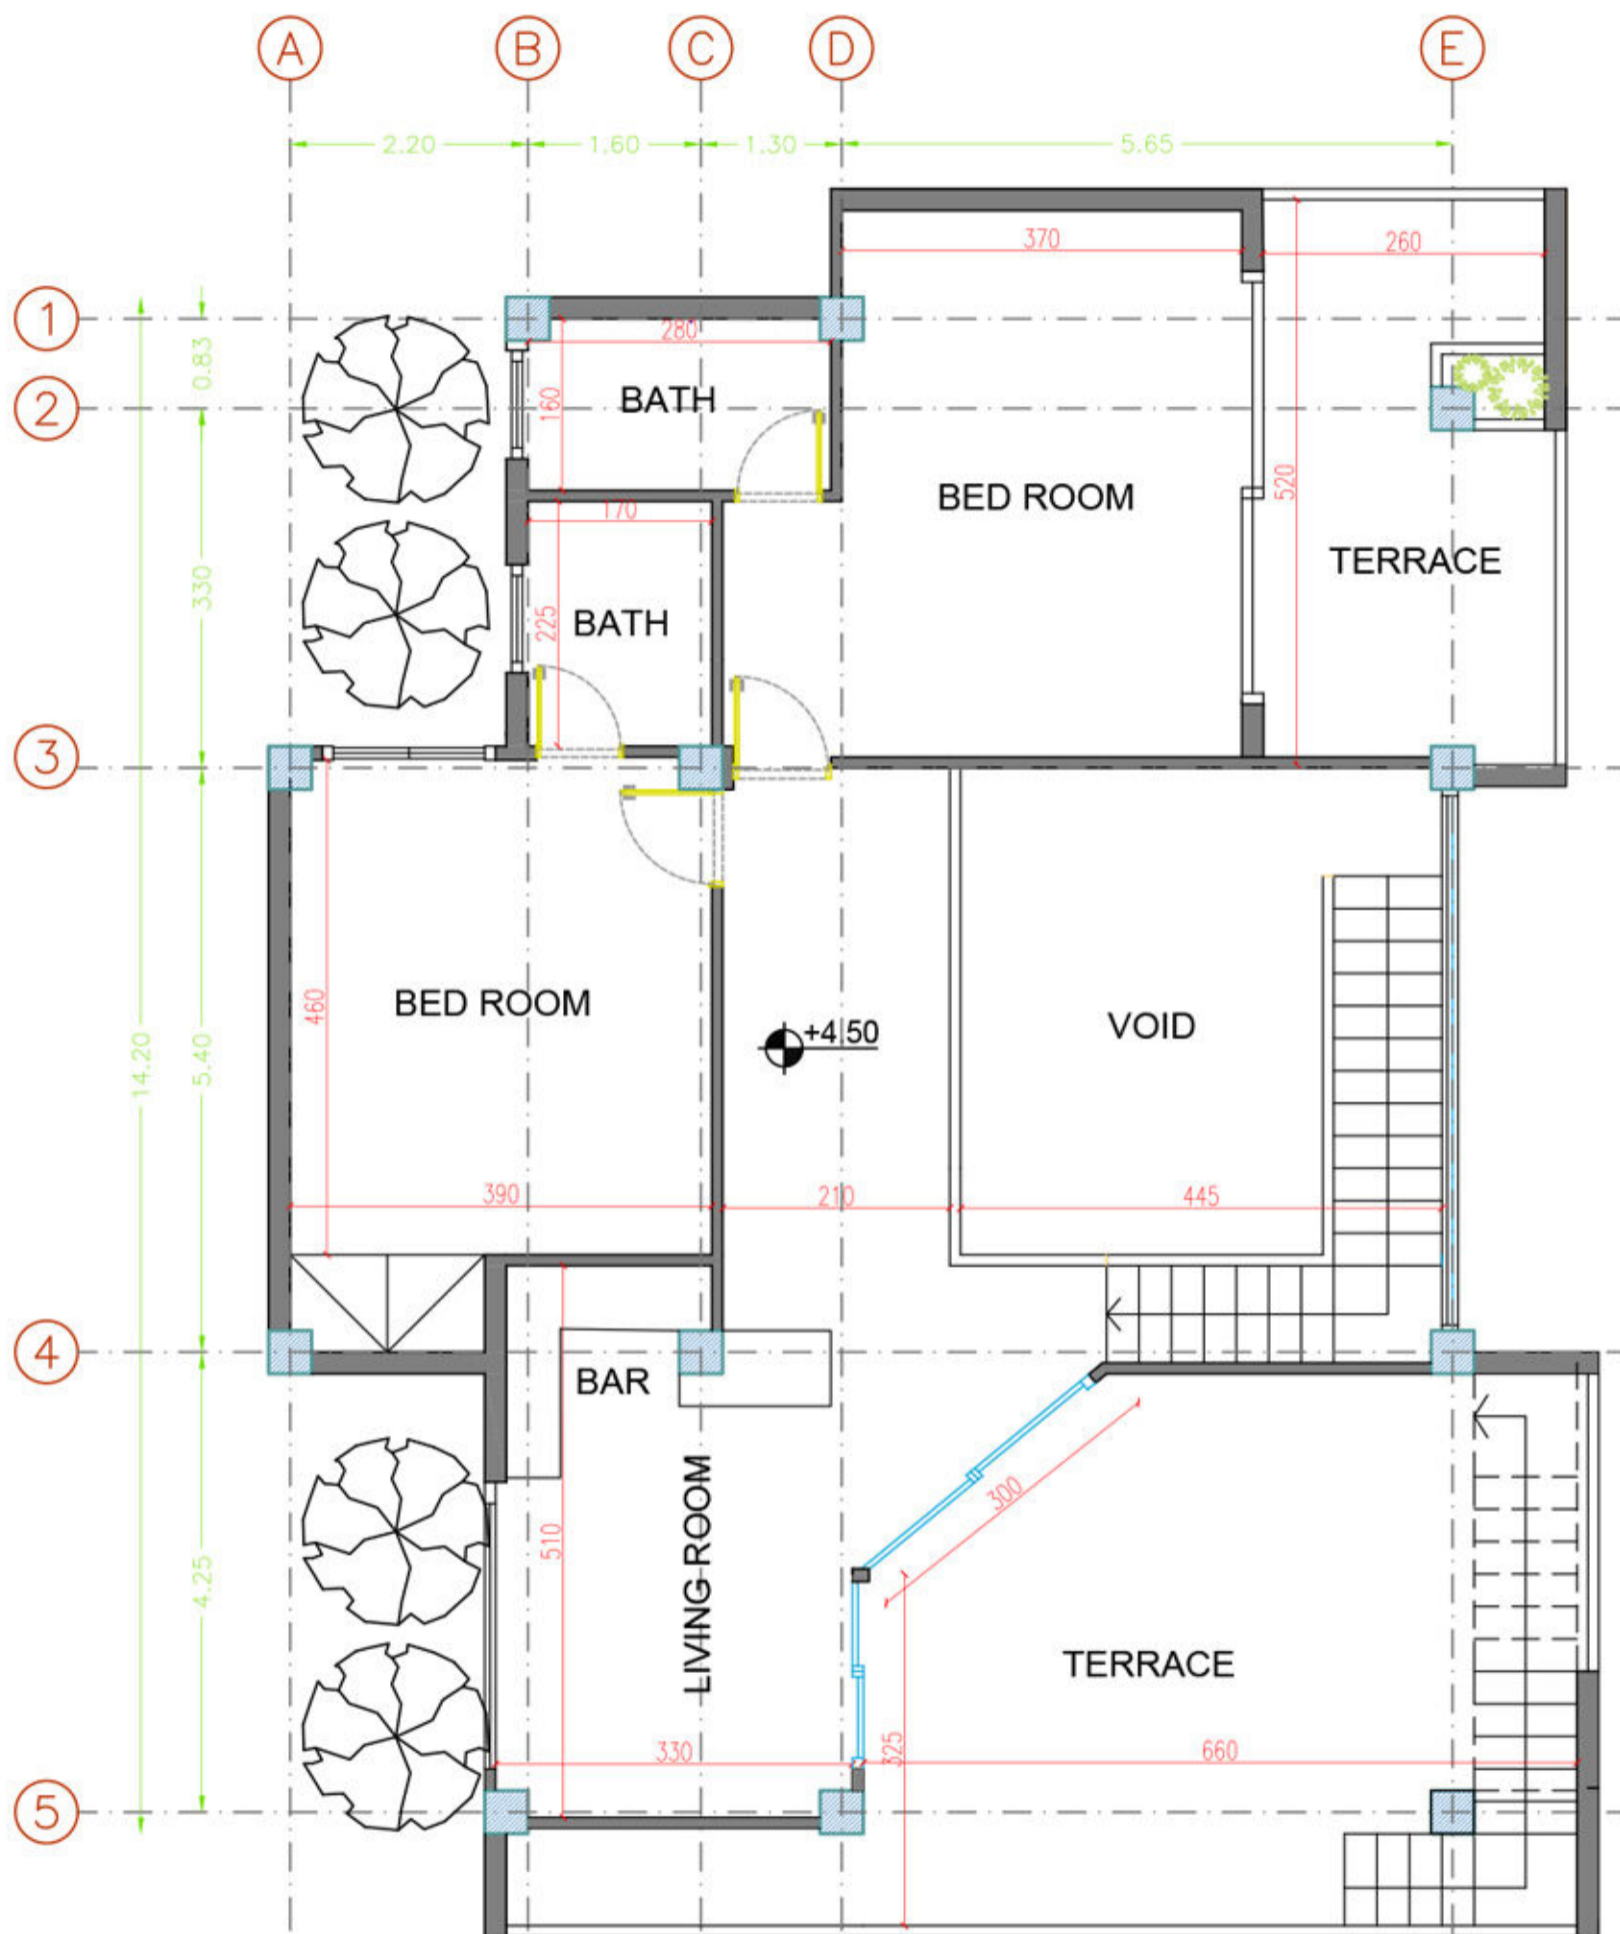

پلان طبقه همکف

مساحت: ۱۳۴ مترمربع

پلان طبقه اول

مساحت: ۱۵۴ مترمربع

پلان مبلمان بام-روف گاردن

پلان اندازه گذاری همکف

مساحت: ۱۳۴ مترمربع

پلان اندازه گذاری طبقه اول

مساحت: ۱۵۴ مترمربع

پلان اندازه گذاری بام-روف گاردن

SECTION B-B

SECTION A-A

مقاطع طولی و عرضی

نمای شمالی

نمای جنوبی

نمای شرقی

نمای غربی

دید پرنده بام

No 1852

No 1852