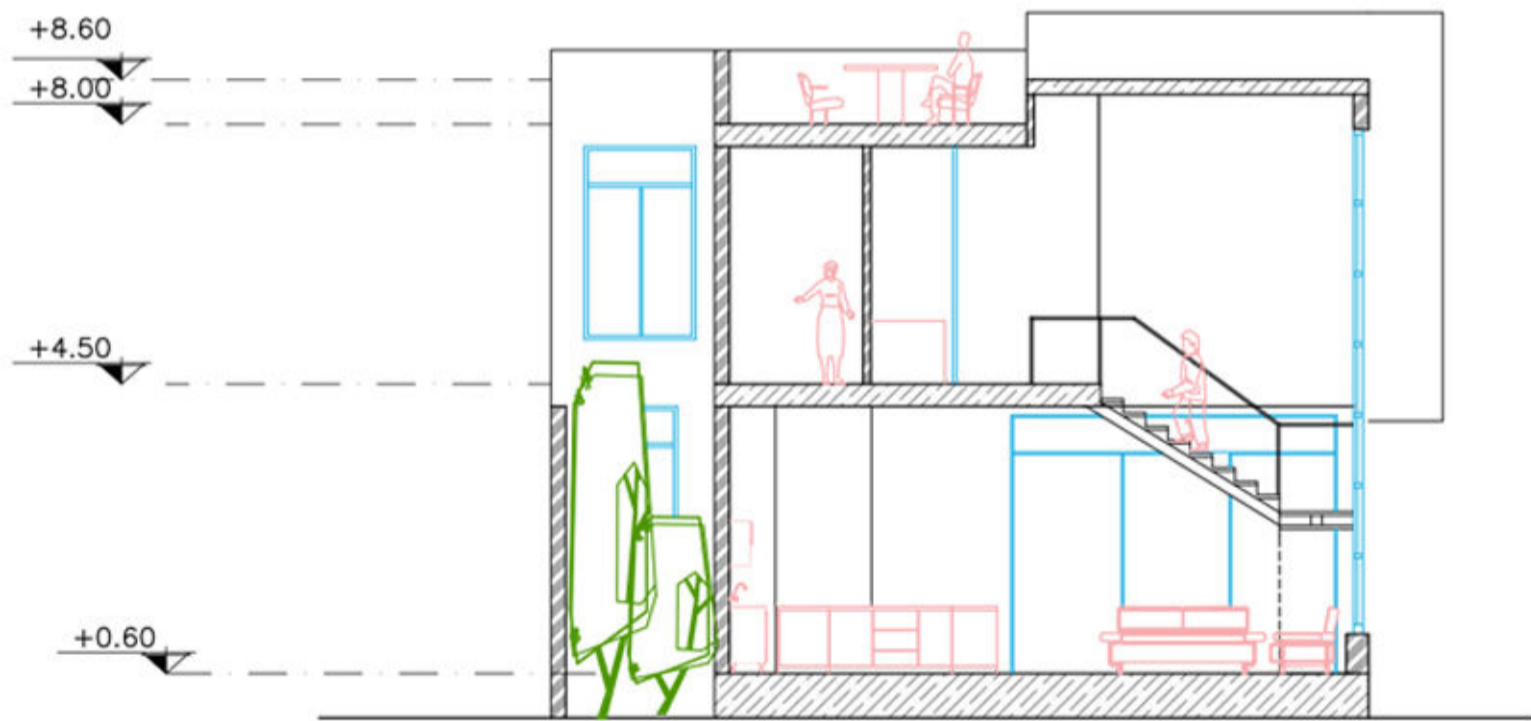

پلان طبقه همکف

مساحت: ۱۳۴ مترمربع

پلان طبقه اول

مساحت: ۱۵۴ مترمربع

پلان مبلمان بام-روف گاردن

پلان اندازه گذاری همکف

مساحت: ۱۳۴ مترمربع

پلان اندازه گذاری طبقه اول

مساحت: ۱۵۴ مترمربع

پلان اندازه گذاری بام-روف گاردن

SECTION B-B

SECTION A-A

مقاطع طولی و عرضی

نمای شمالی

نمای جنوبی

نمای شرقی

نمای غربی

دید پرنده بام

No 1852

No 1852