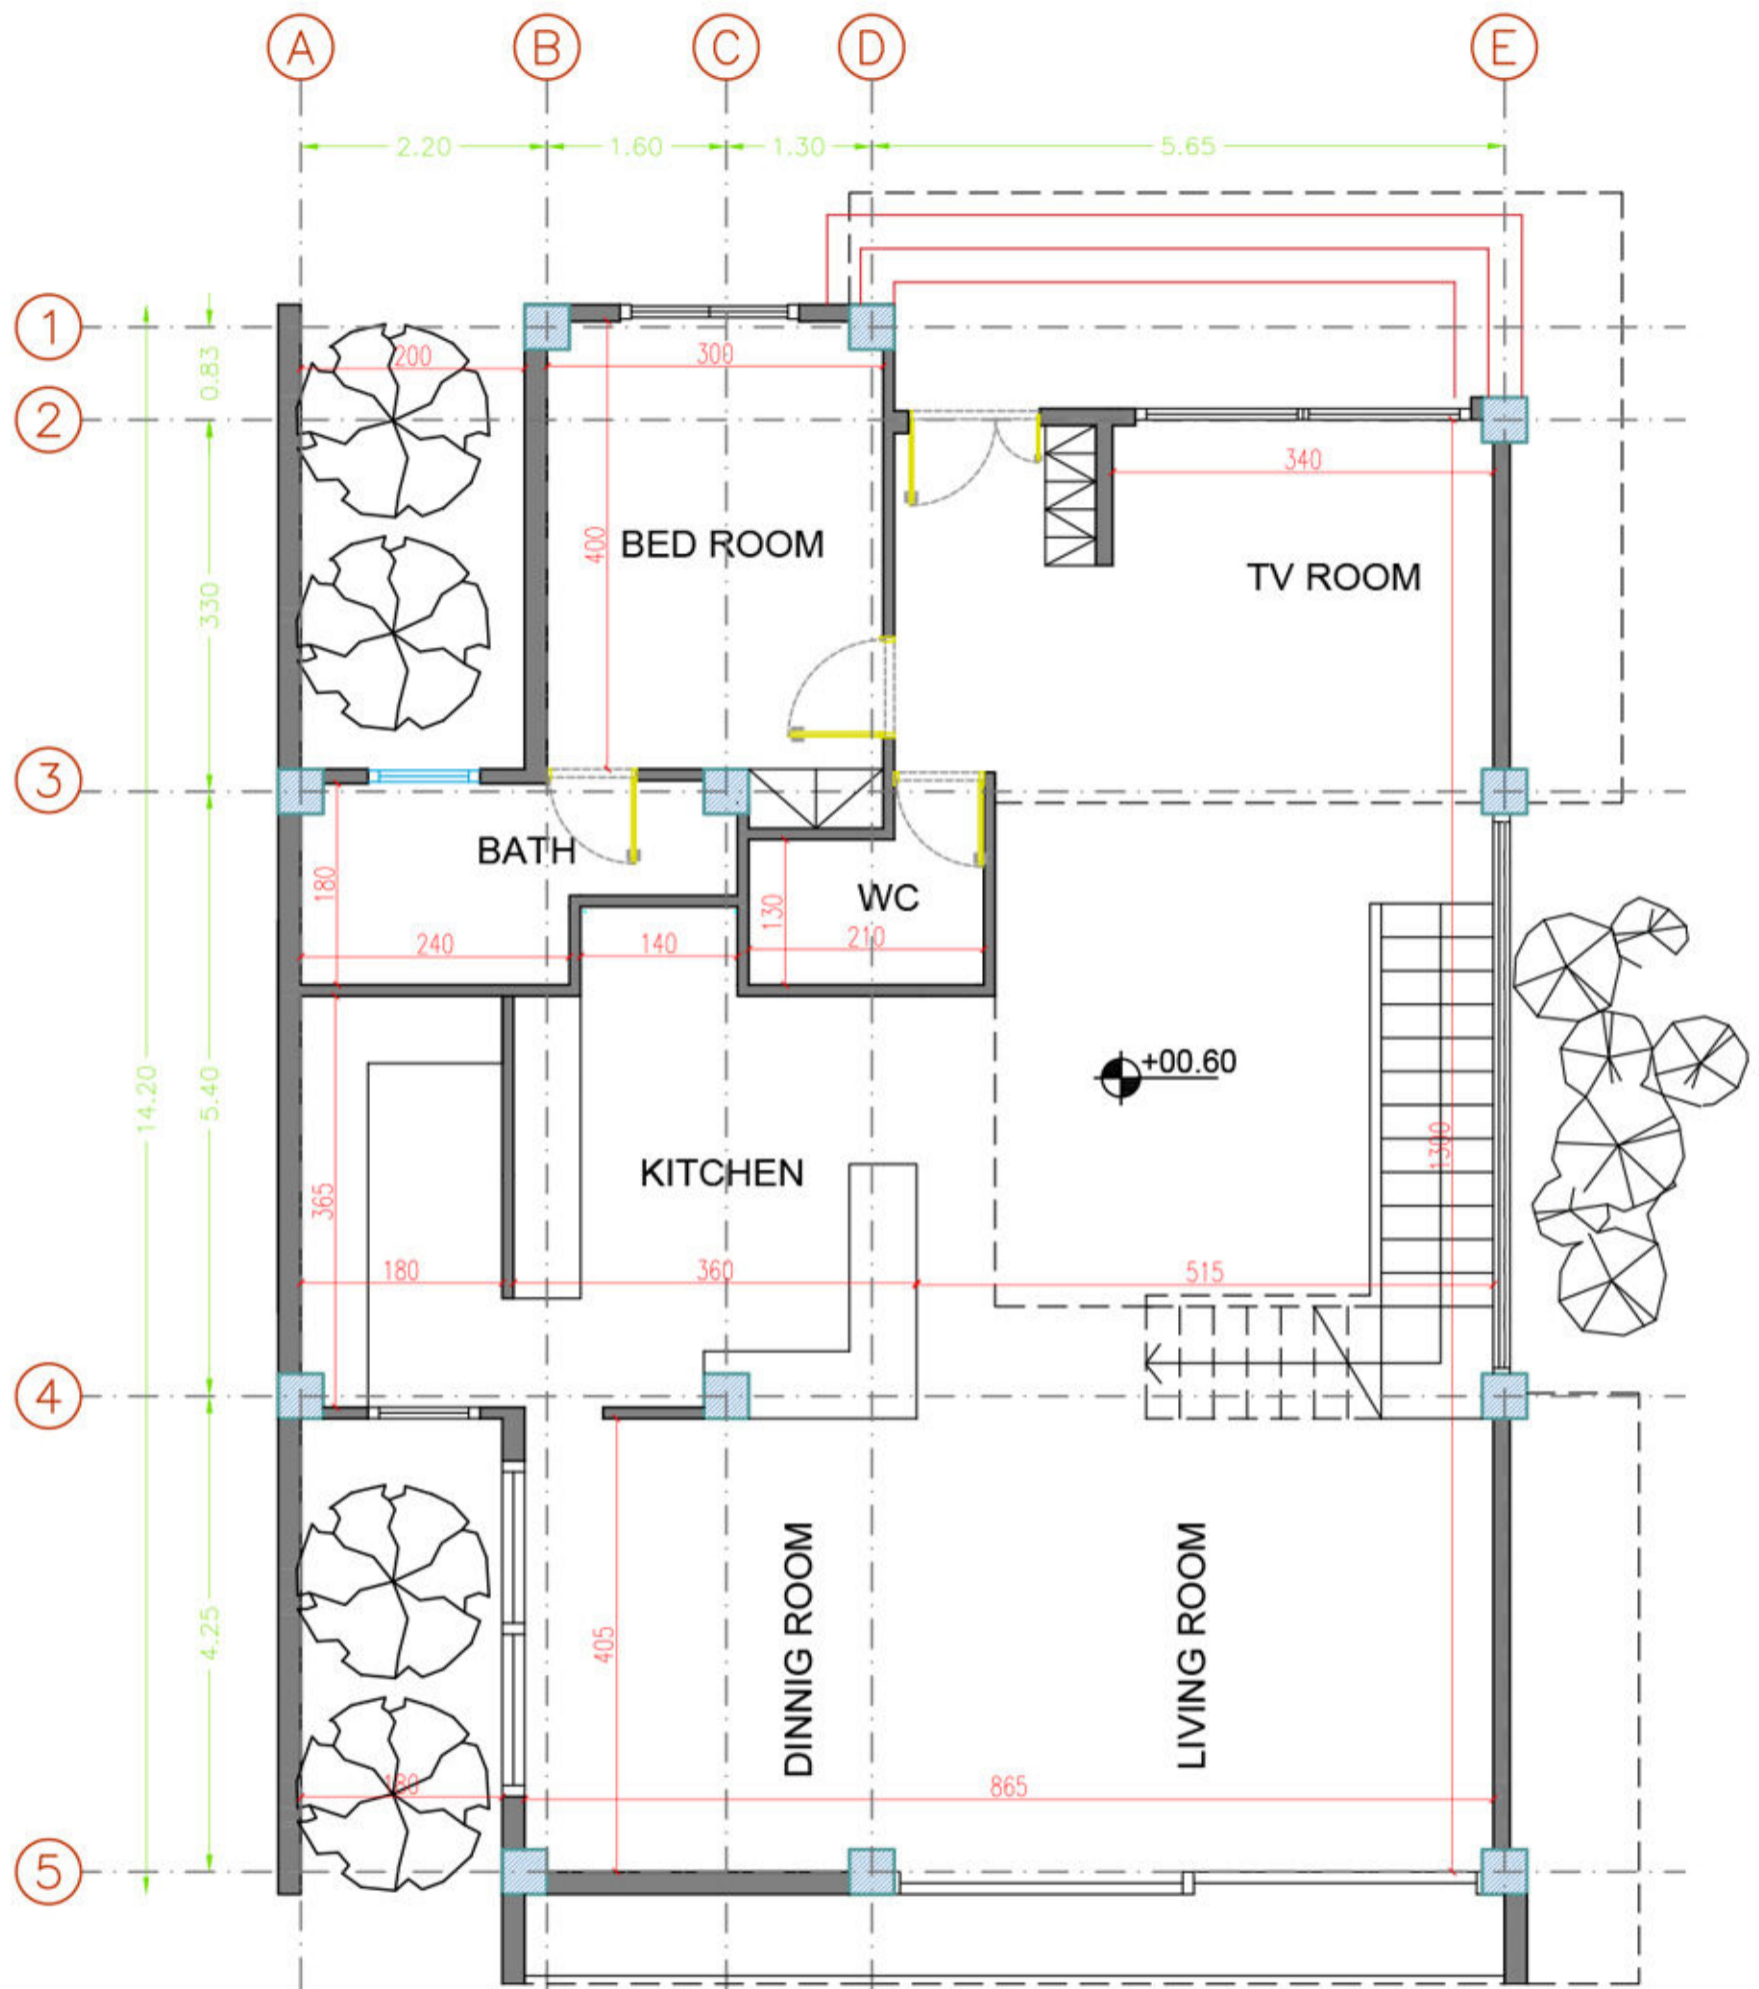

پلان طبقه همکف

مساحت: ۱۳۴ مترمربع

پلان طبقه اول

مساحت: ۱۵۴ مترمربع

پلان مبلمان بام-روف گاردن

پلان اندازه گذاری همکف

مساحت: ۱۳۴ مترمربع

پلان اندازه گذاری طبقه اول

مساحت: ۱۵۴ مترمربع

پلان اندازه گذاری بام-روف گاردن

SECTION B-B

SECTION A-A

مقاطع طولی و عرضی

نمای شمالی

نمای جنوبی

نمای شرقی

نمای غربی

دید پرنده بام

No 1852

No 1852