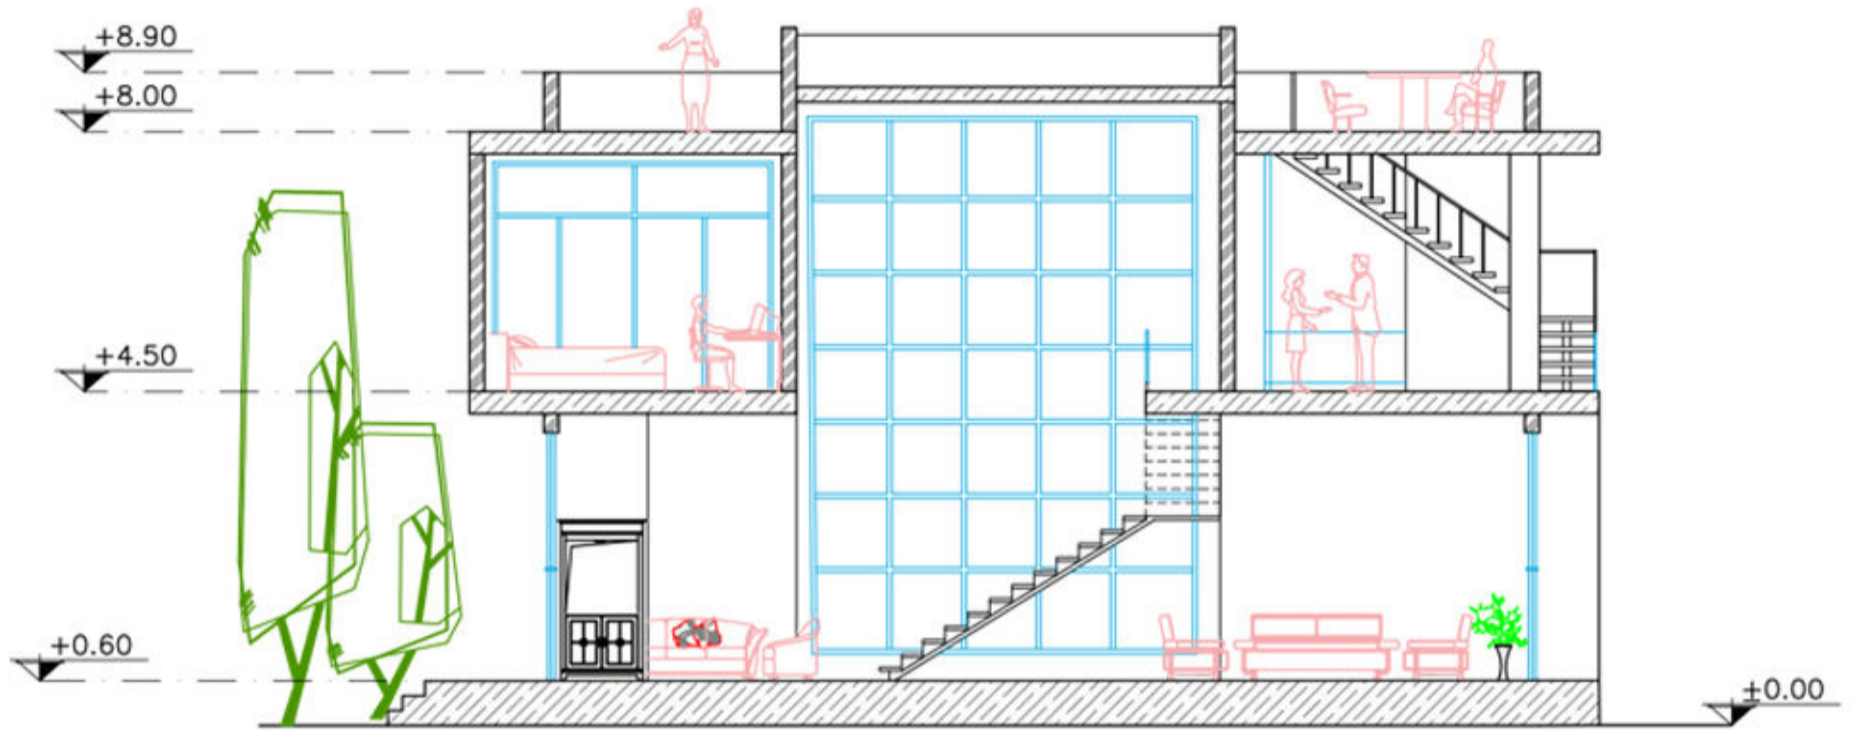

پلان طبقه همکف

مساحت: ۱۳۴ مترمربع

پلان طبقه اول

مساحت: ۱۵۴ مترمربع

پلان مبلمان بام-روف گاردن

پلان اندازه گذاری همکف

مساحت: ۱۳۴ مترمربع

پلان اندازه گذاری طبقه اول

مساحت: ۱۵۴ مترمربع

پلان اندازه گذاری بام-روف گاردن

SECTION B-B

SECTION A-A

مقاطع طولی و عرضی

نمای شمالی

نمای جنوبی

نمای شرقی

نمای غربی

دید پرنده بام

No 1852

No 1852