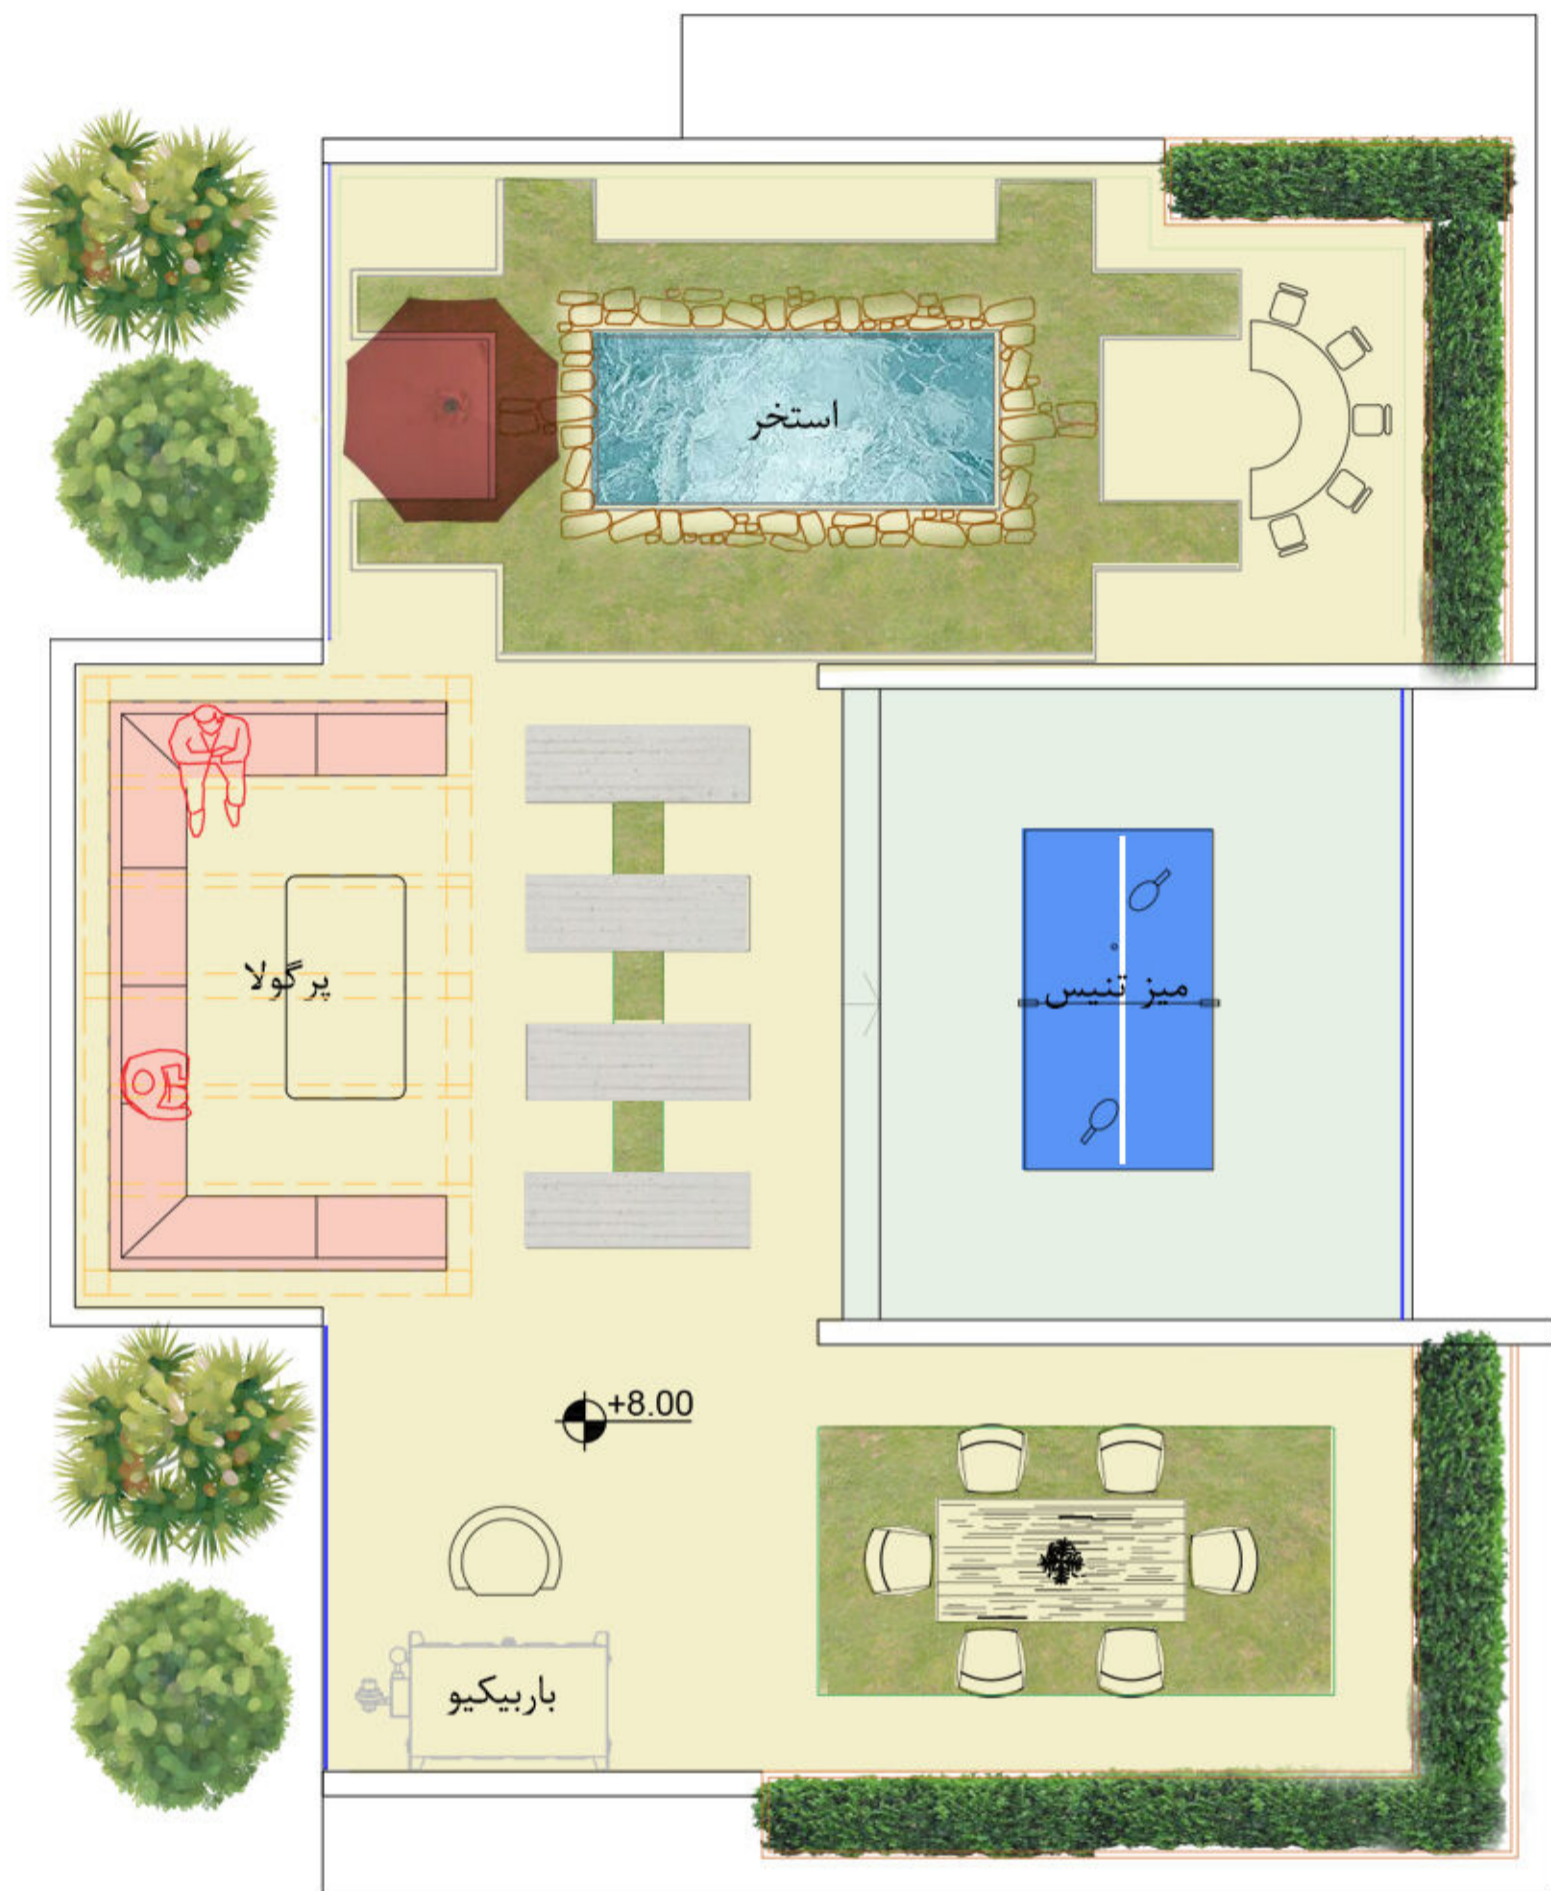

پلان طبقه همکف

مساحت: ۱۳۴ مترمربع

پلان طبقه اول

مساحت: ۱۵۴ مترمربع

پلان مبلمان بام-روف گاردن

پلان اندازه گذاری همکف

مساحت: ۱۳۴ مترمربع

پلان اندازه گذاری طبقه اول

مساحت: ۱۵۴ مترمربع

پلان اندازه گذاری بام-روف گاردن

SECTION B-B

SECTION A-A

مقاطع طولی و عرضی

نمای شمالی

نمای جنوبی

نمای شرقی

نمای غربی

دید پرنده بام

No 1852

No 1852