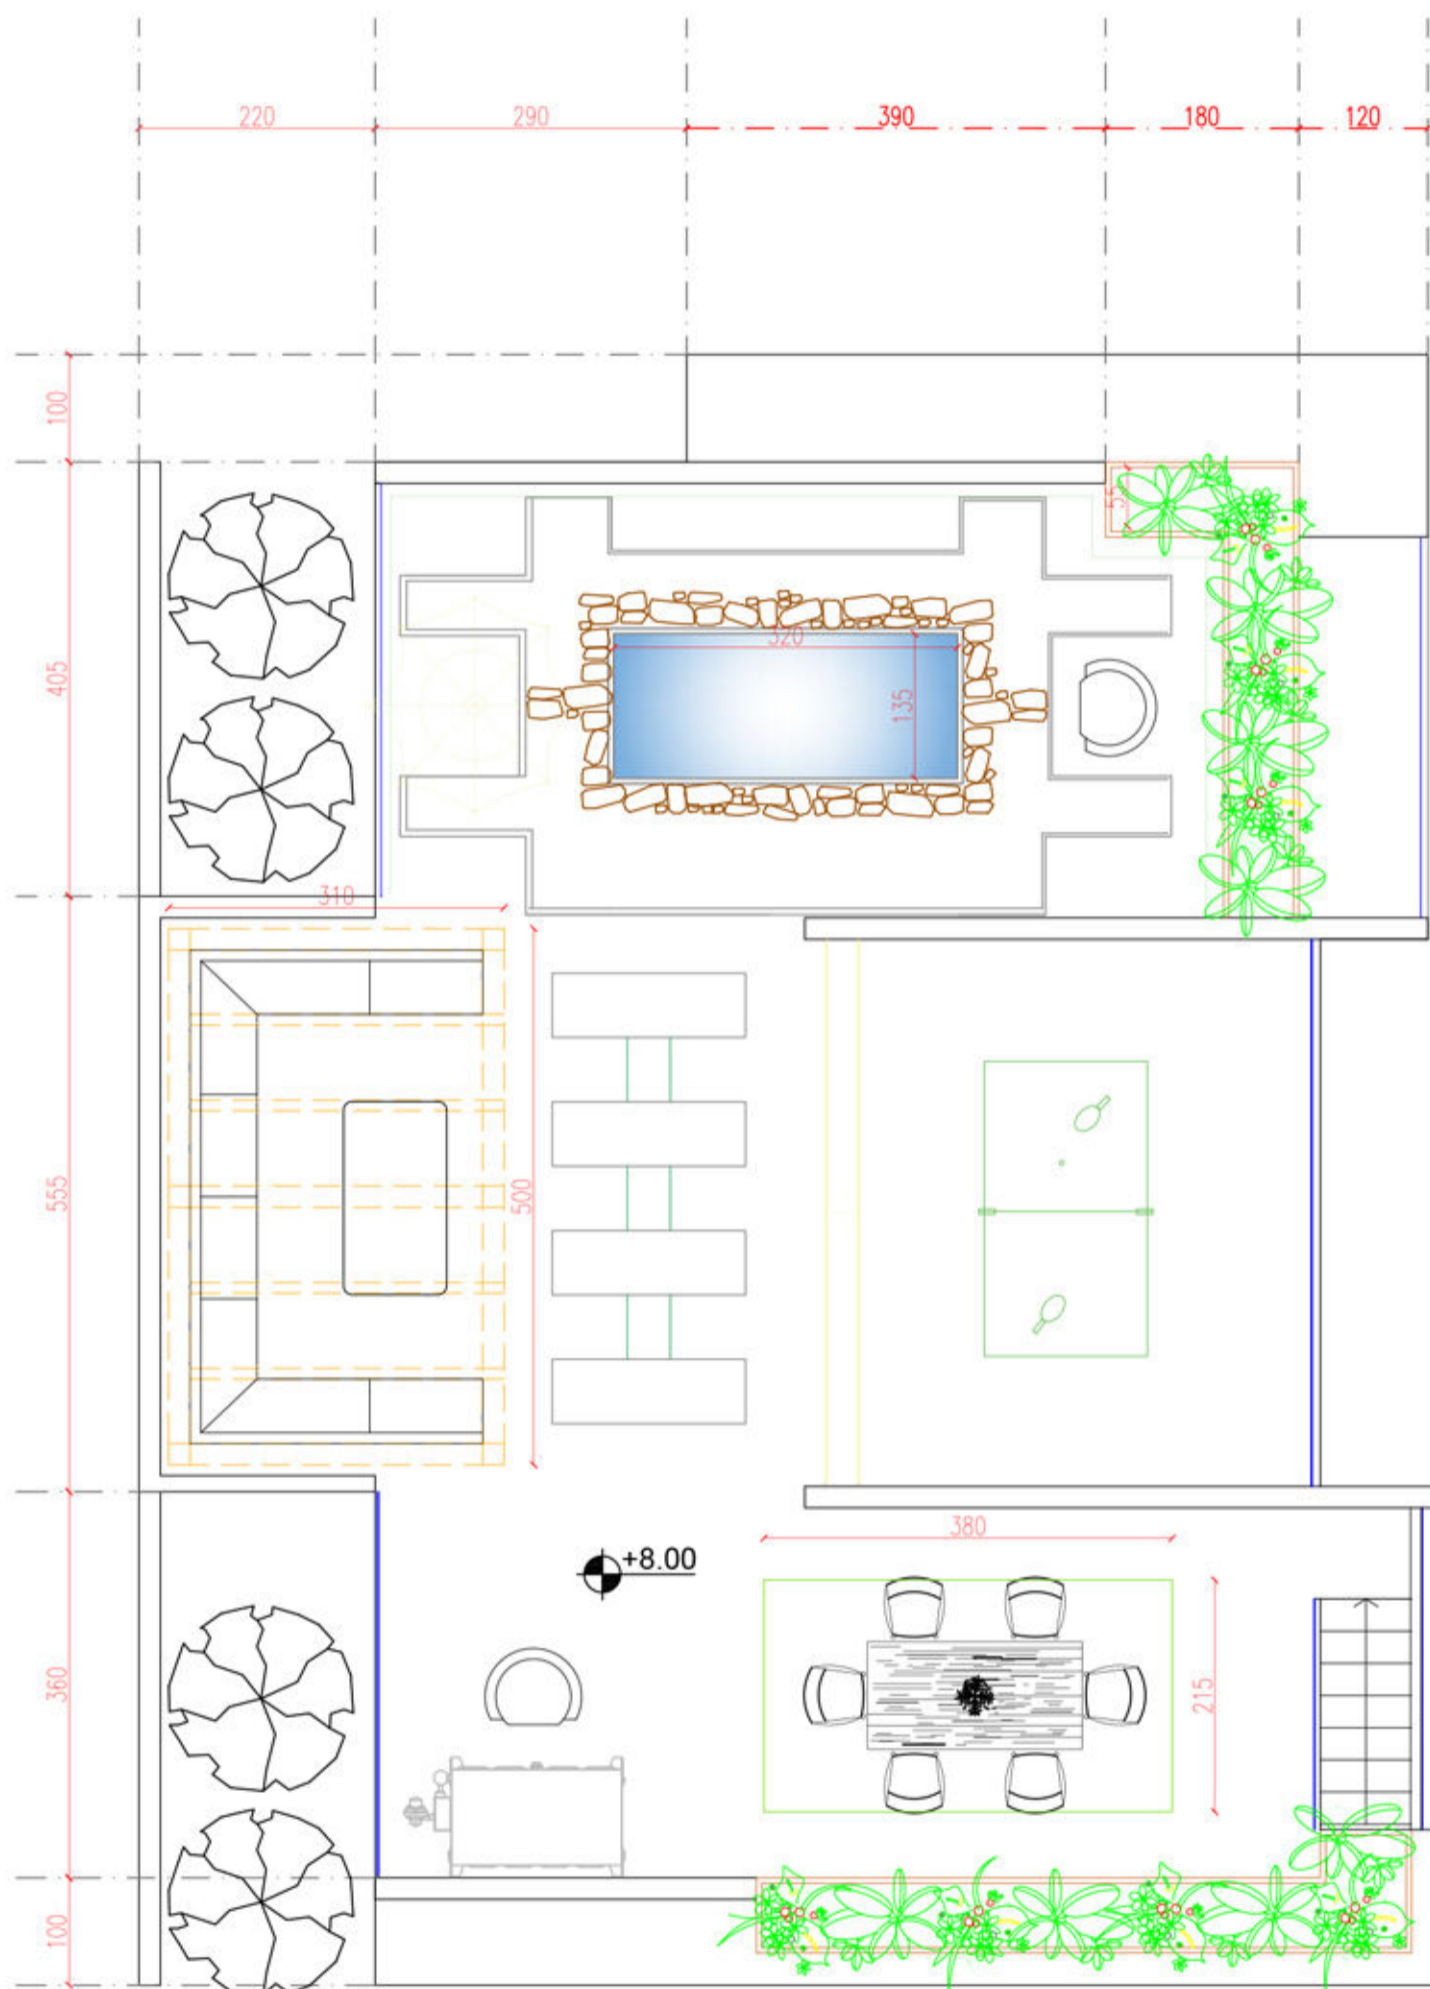

پلان طبقه همکف

مساحت: ۱۳۴ مترمربع

پلان طبقه اول

مساحت: ۱۵۴ مترمربع

پلان مبلمان بام-روف گاردن

پلان اندازه گذاری همکف

مساحت: ۱۳۴ مترمربع

پلان اندازه گذاری طبقه اول

مساحت: ۱۵۴ مترمربع

پلان اندازه گذاری بام-روف گاردن

SECTION B-B

SECTION A-A

مقاطع طولی و عرضی

نمای شمالی

نمای جنوبی

نمای شرقی

نمای غربی

دید پرنده بام

No 1852

No 1852