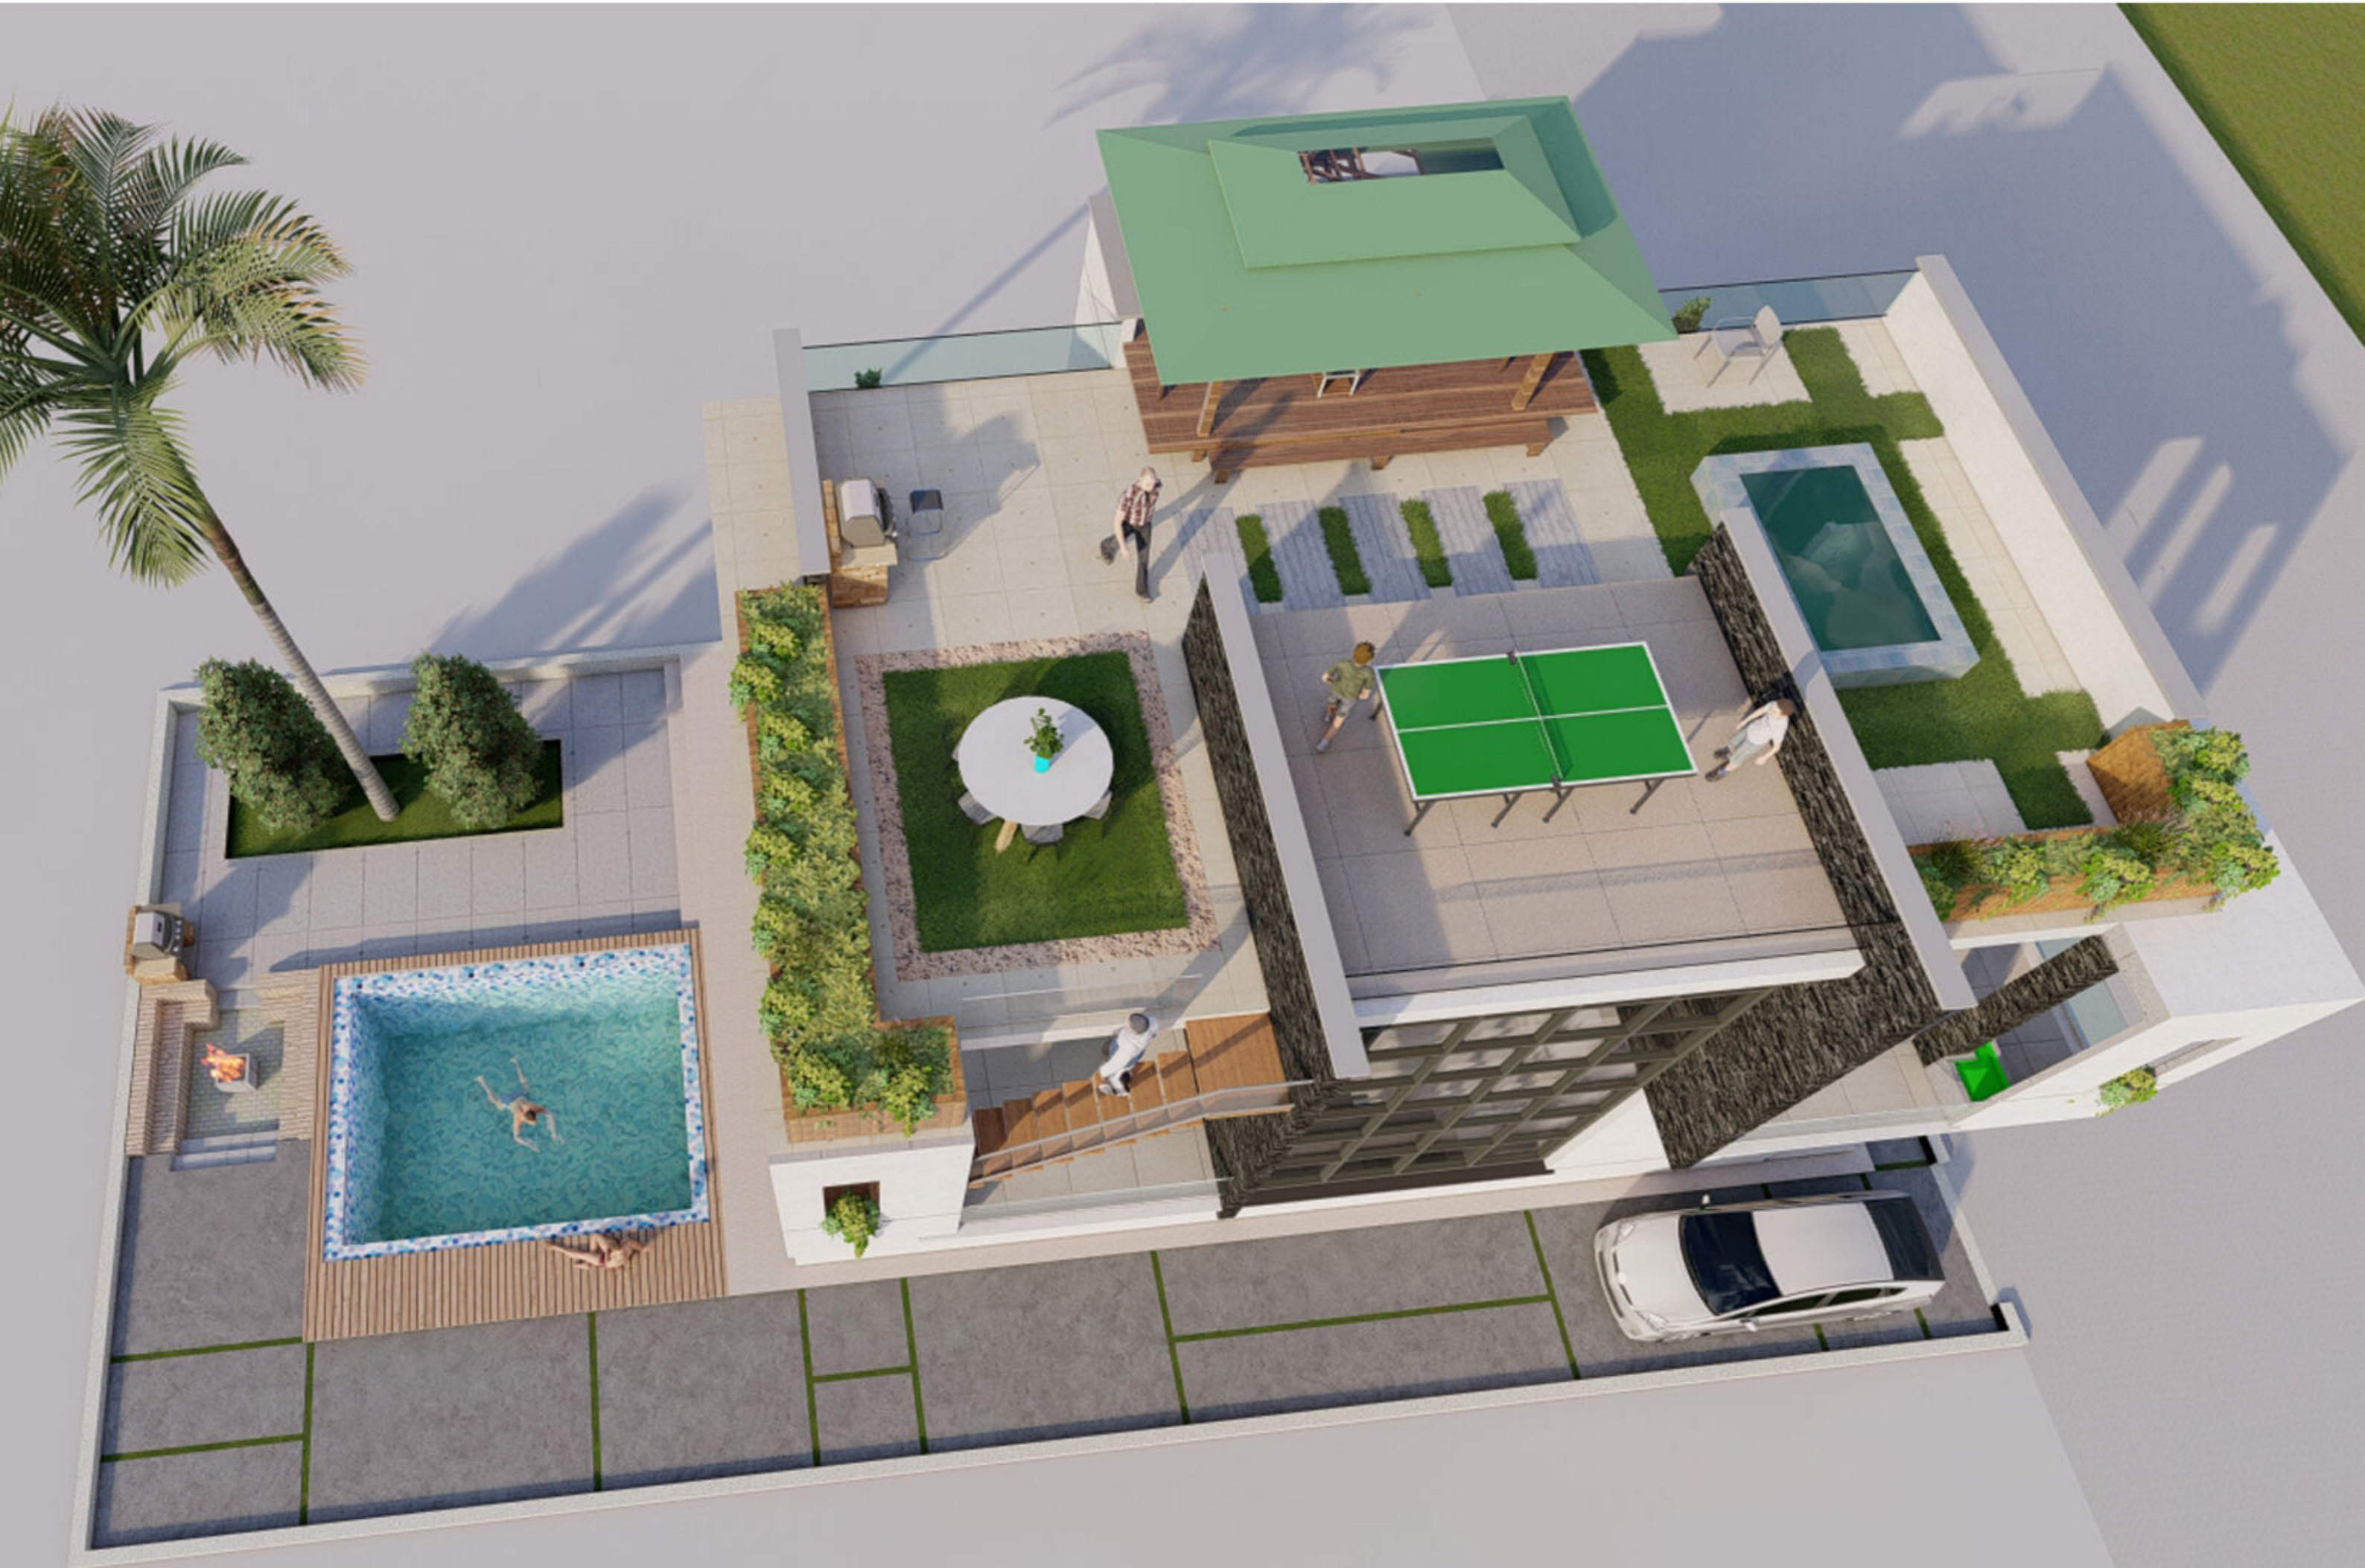

مساحت: ۱۵۴ مترمربع

پلان اندازه گذاری بام-روف گاردن

SECTION B-B

SECTION A-A

مقاطع طولی و عرضی

نمای شمالی

نمای جنوبی

نمای شرقی

نمای غربی

دید پرنده بام

No 1852

No 1852