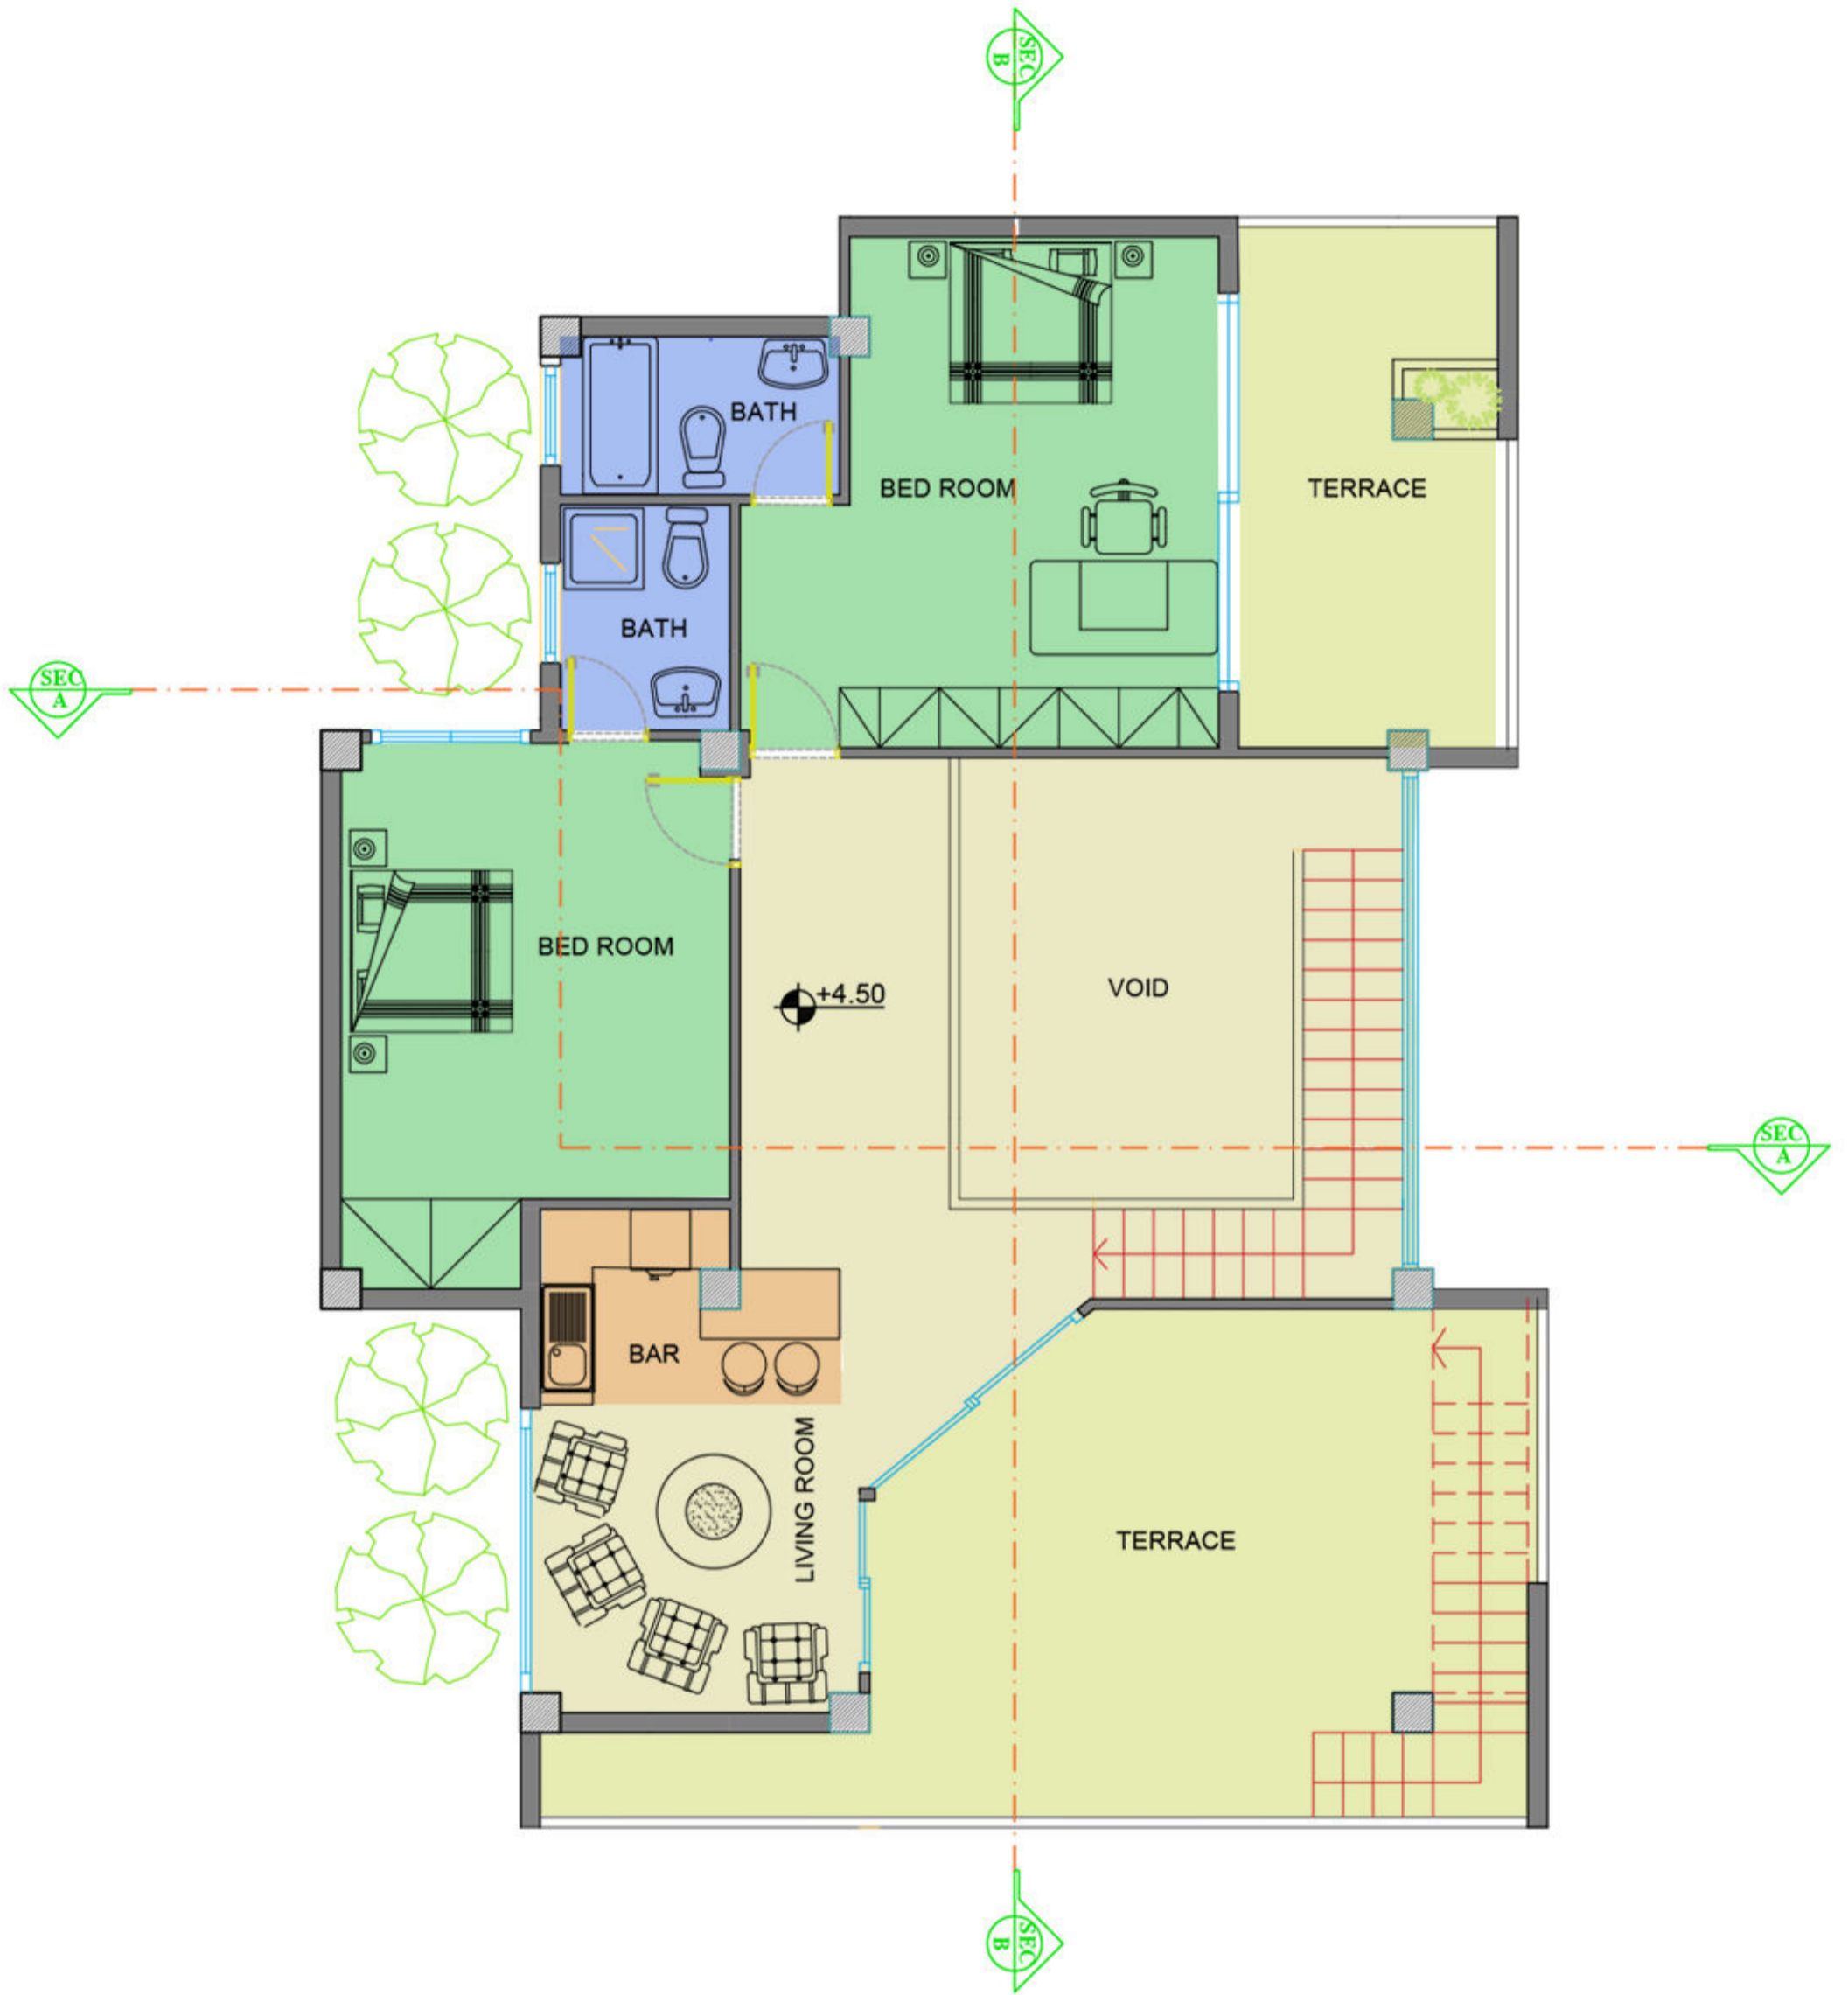

پلان طبقه همکف

مساحت: ۱۳۴ مترمربع

پلان طبقه اول

مساحت: ۱۵۴ مترمربع

پلان مبلمان بام-روف گاردن

پلان اندازه گذاری همکف

مساحت: ۱۳۴ مترمربع

پلان اندازه گذاری طبقه اول

مساحت: ۱۵۴ مترمربع

پلان اندازه گذاری بام-روف گاردن

SECTION B-B

SECTION A-A

مقاطع طولی و عرضی

نمای شمالی

نمای جنوبی

نمای شرقی

نمای غربی

دید پرنده بام

No 1852

No 1852