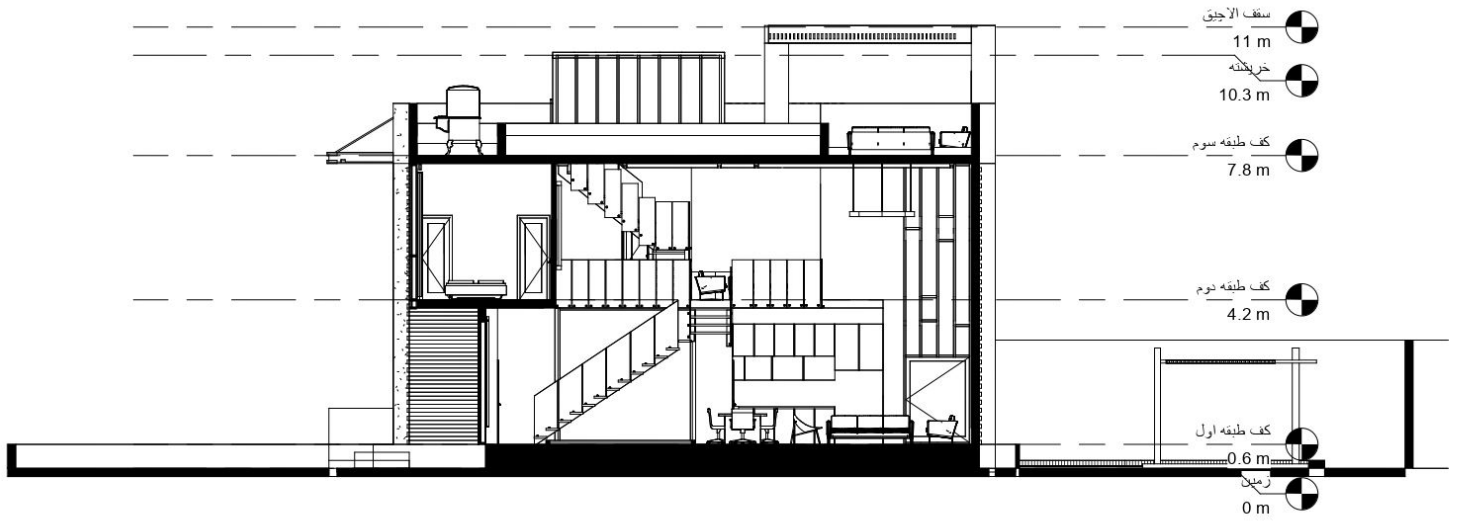

2

4

3

3

4

2

سقف الاچيق 11 m

خرپشته 10.3 m

كف طبقه سوم 7.8 m

كف طبقه دوم 4.2 m

كف طبقه اول 0.6 m

زمین 0 m

Room Legend

- atrium
- Bath
- Corridor
- Drawing room . Sitting Room
- Kitchen
- Locker
- master room
- Toilet

Room Legend

- Bath
- Corridor
- Locker
- master room
- Sitting Room
- Toilet

2

4

3

سقف الاجيق

11 m

خرپشته

10.3 m

كف طبقه سوم

7.8 m

كف طبقه دوم

4.2 m

كف طبقه اول

0.6 m

زمین

0 m