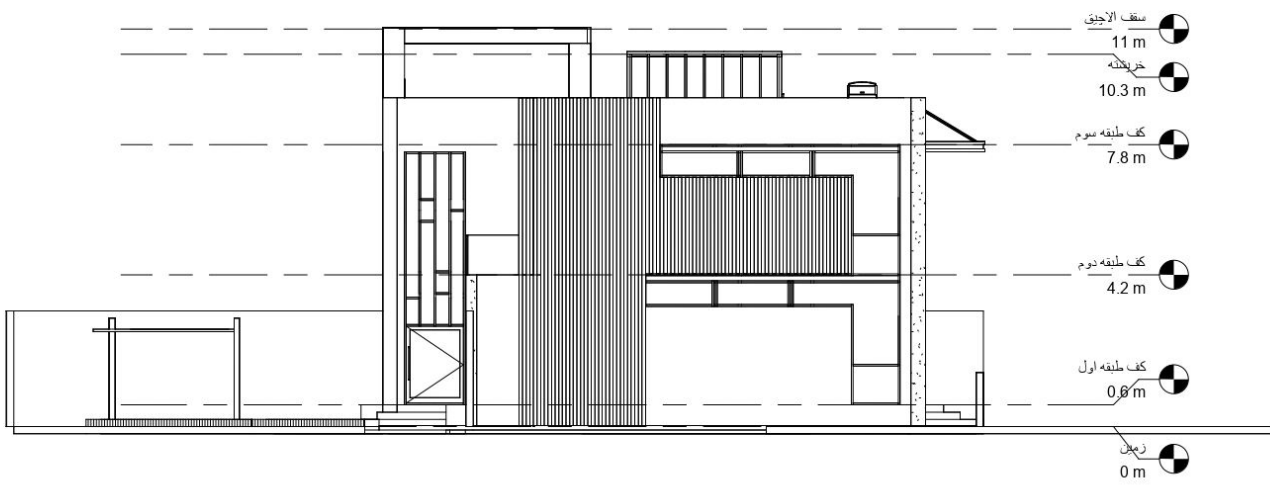

2

4

3

3

4

2

سقف الاچيق 11 m

خرپشته 10.3 m

كف طبقه سوم 7.8 m

كف طبقه دوم 4.2 m

كف طبقه اول 0.6 m

زمین 0 m

Room Legend

- atrium
- Bath
- Corridor
- Drawing room . Sitting Room
- Kitchen
- Locker
- master room
- Toilet

Room Legend

- Bath
- Corridor
- Locker
- master room
- Sitting Room
- Toilet

2

4

3

سقف الاجيق

11 m

خرپشته

10.3 m

كف طبقه سوم

7.8 m

كف طبقه دوم

4.2 m

كف طبقه اول

0.6 m

زمین

0 m