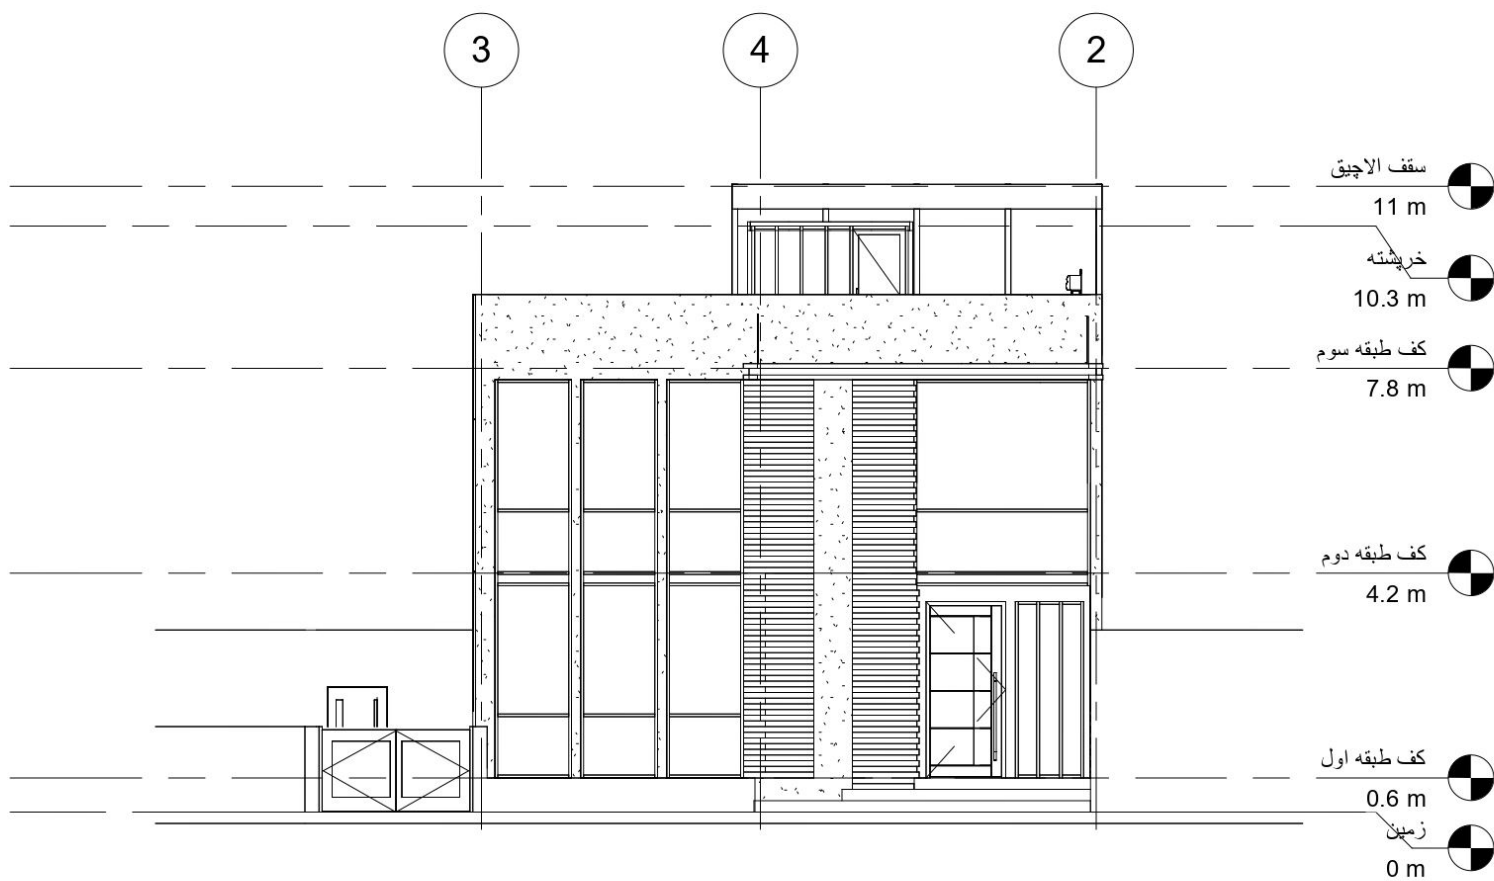

2

4

3

3

4

2

سقف الاچيق 11 m

خرپشته 10.3 m

كف طبقه سوم 7.8 m

كف طبقه دوم 4.2 m

كف طبقه اول 0.6 m

زمین 0 m

Room Legend

- atrium
- Bath
- Corridor
- Drawing room . Sitting Room
- Kitchen
- Locker
- master room
- Toilet

Room Legend

- Bath
- Corridor
- Locker
- master room
- Sitting Room
- Toilet

2

4

3

سقف الاجيق

11 m

خرپشته

10.3 m

كف طبقه سوم

7.8 m

كف طبقه دوم

4.2 m

كف طبقه اول

0.6 m

زمین

0 m