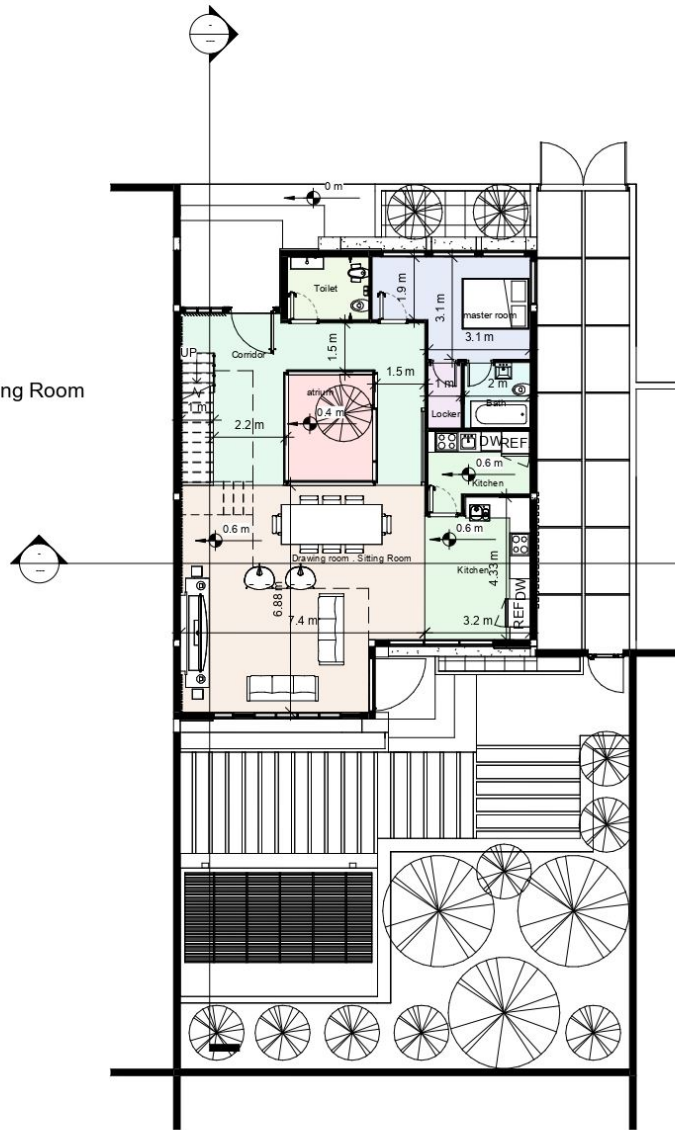

2

4

3

3

4

2

سقف الاچيق 11 m

خرپشته 10.3 m

كف طبقه سوم 7.8 m

كف طبقه دوم 4.2 m

كف طبقه اول 0.6 m

زمین 0 m

Room Legend

- atrium
- Bath
- Corridor
- Drawing room . Sitting Room
- Kitchen
- Locker
- master room
- Toilet

Room Legend

- Bath
- Corridor
- Locker
- master room
- Sitting Room
- Toilet

2

4

3

سقف الاجيق

11 m

خرپشته

10.3 m

كف طبقه سوم

7.8 m

كف طبقه دوم

4.2 m

كف طبقه اول

0.6 m

زمین

0 m