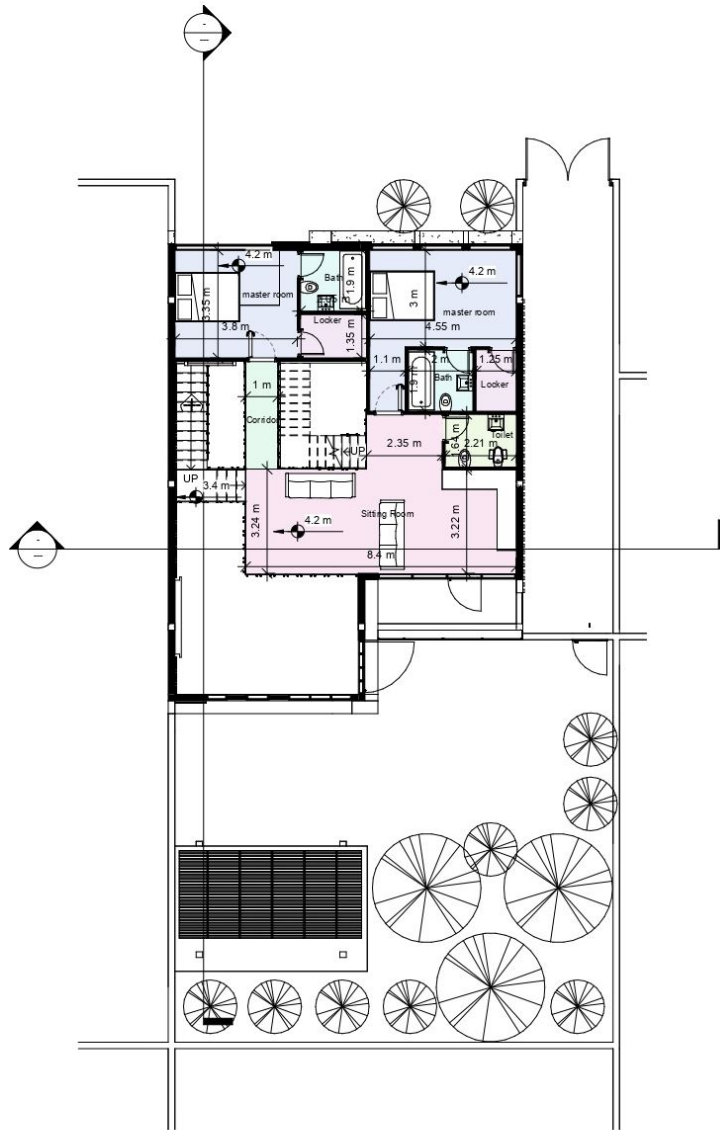

2

4

3

3

4

2

سقف الاچيق 11 m

خرپشته 10.3 m

كف طبقه سوم 7.8 m

كف طبقه دوم 4.2 m

كف طبقه اول 0.6 m

زمین 0 m

Room Legend

- atrium
- Bath
- Corridor
- Drawing room . Sitting Room
- Kitchen
- Locker
- master room
- Toilet

Room Legend

- Bath
- Corridor
- Locker
- master room
- Sitting Room
- Toilet

2

4

3

سقف الاجيق

11 m

خرپشته

10.3 m

كف طبقه سوم

7.8 m

كف طبقه دوم

4.2 m

كف طبقه اول

0.6 m

زمین

0 m