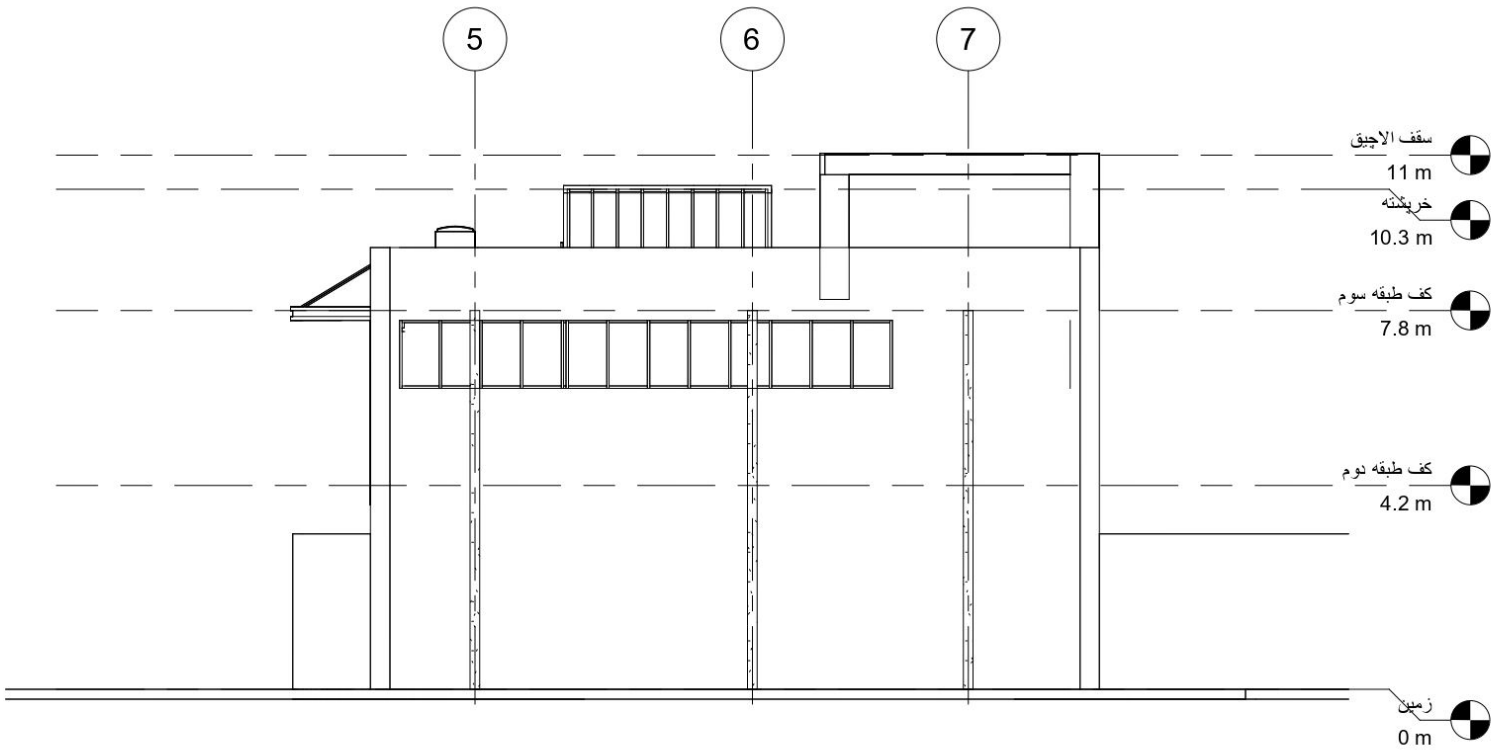

2

4

3

3

4

2

سقف الاچيق 11 m

خرپشته 10.3 m

كف طبقه سوم 7.8 m

كف طبقه دوم 4.2 m

كف طبقه اول 0.6 m

زمین 0 m

Room Legend

- atrium
- Bath
- Corridor
- Drawing room . Sitting Room
- Kitchen
- Locker
- master room
- Toilet

Room Legend

- Bath
- Corridor
- Locker
- master room
- Sitting Room
- Toilet

2

4

3

سقف الاجيق

11 m

خرپشته

10.3 m

كف طبقه سوم

7.8 m

كف طبقه دوم

4.2 m

كف طبقه اول

0.6 m

زمین

0 m