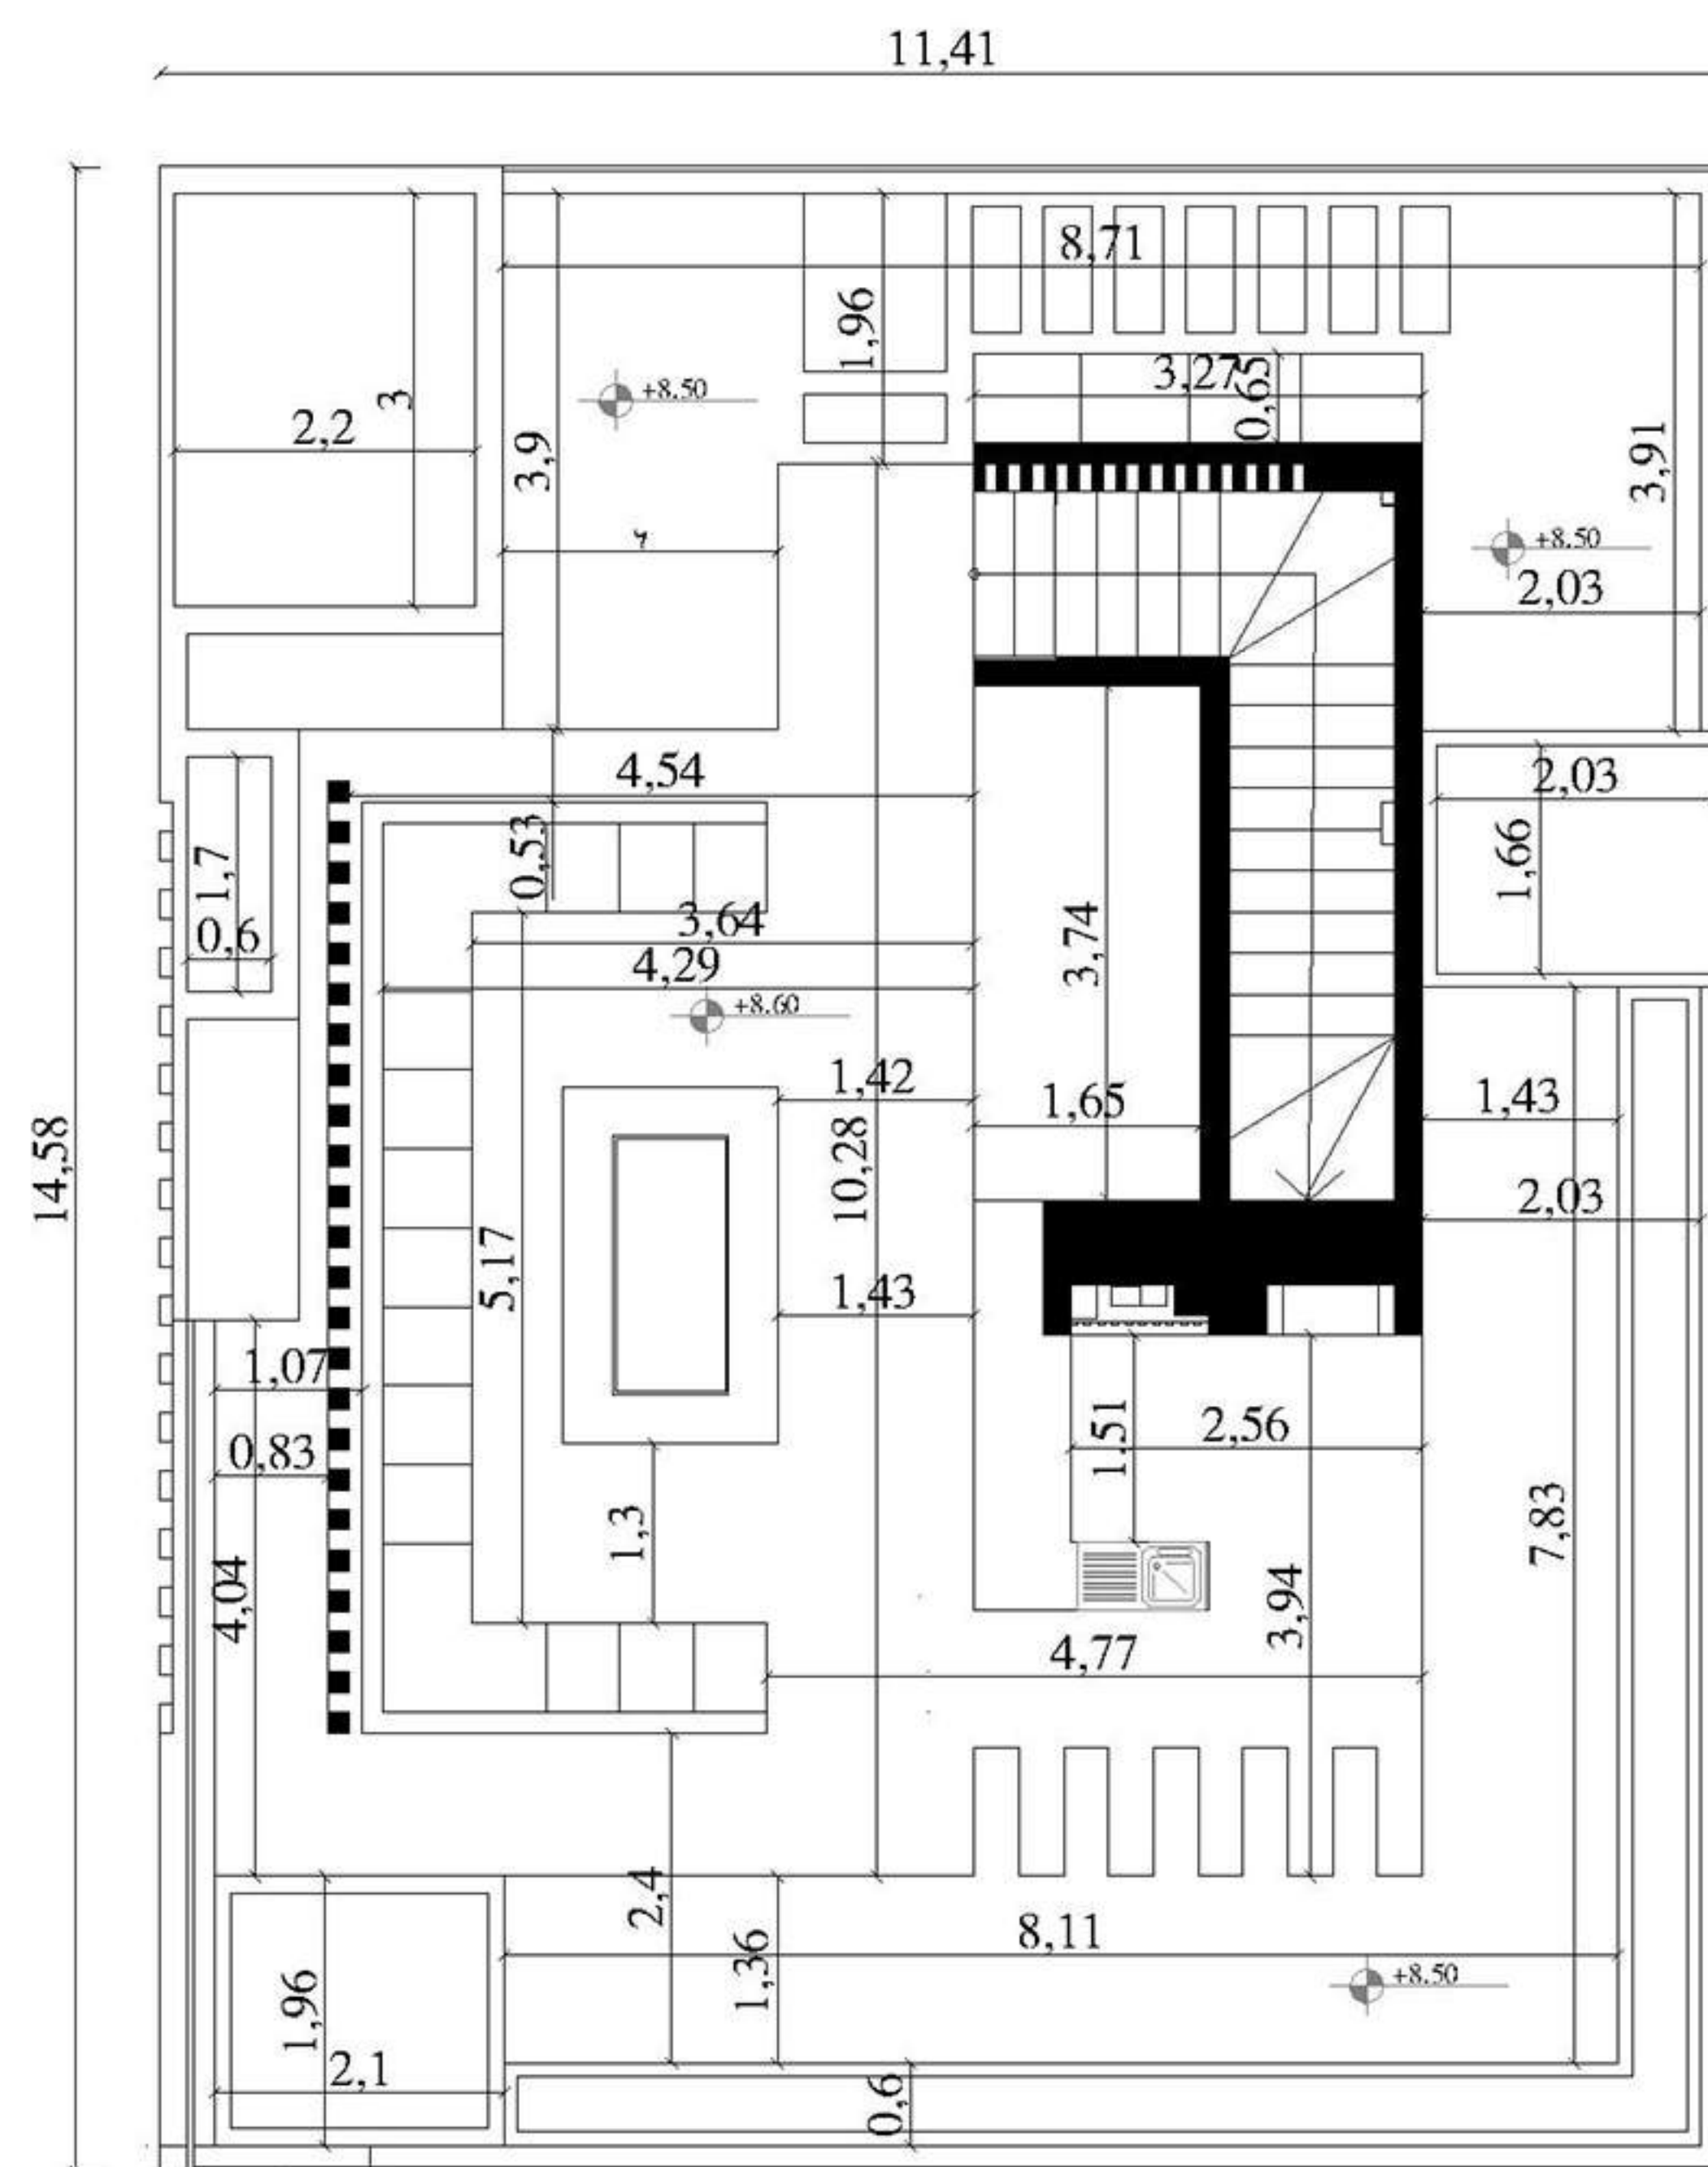

با عرض سلام و خسته نباشید
کانسپت در نظر گرفته شده برای حجم کانسپت اقلیمی می باشد. در طراحی پلان سعی شده است از تمام مساحت در جهت بزرگ بودن و استاندارد بودن فضاها استفاده شود و هیچ فضایی پرت نباشد
در ضلع غربی چون همسایگی قرار دارد و همچنین در معرض باد نامناسب است ترجیح داده شده بازشویی در آنجا طراحی نشود
مگر در اون قسمت برش خورده که دلیل اصلی طراحی آن به دلیل وجود مطبخ می باشد چون لازم دیده شده است جهت عدم خستگی شخصی که در مطبخ کار می کند بازشویی سرتاسری در آن قسمت برش خورده قرار بگیرد جهت نورگیری و تهویه در فضای نامبرده شده
همچنین به درخواست کارفرما مربوط به طراحی تراس در پلان سعی شده است تراس های طراحی شده دید و ویو خوبی به سمت منظره مناسب داشته باشد

space	area
1 living room	15.62
W.C	3.99
3 master bedroom	22.50
4 master bedroom	22.50
bar	7.80
6 the balcony	19.50
7 the balcony	15.80

B

بلان مبلمان طبقه اول

عنوان نقشه

1.100

مقیاس نقشه

156.20

مساحت

عنوان نقشه	پلان اندازه گذاری طبقه همکف
مقیاس نقشه	1:100
مساحت	152.37

بلان اندازه گذاری طبقه اول	عنوان نقشه
1.100	مقیاس نقشه
156.20	مساحت

عنوان نقشه	بلان میلمان روف گاردن
مقیاس نقشه	1:100
مساحت	156.20

عنوان نقشه	پلان اندازه گذاری روف گاردن
مقیاس نقشه	1:100
مساحت	156.20

برش A-A	عنوان نقشه
1.100	مقیاس نقشه
156.20 152.37	مساحت

عنوان نقشه	برش B-B
مقیاس نقشه	1:100
مساحت	156.20 152.37

SKYLIGHT D230