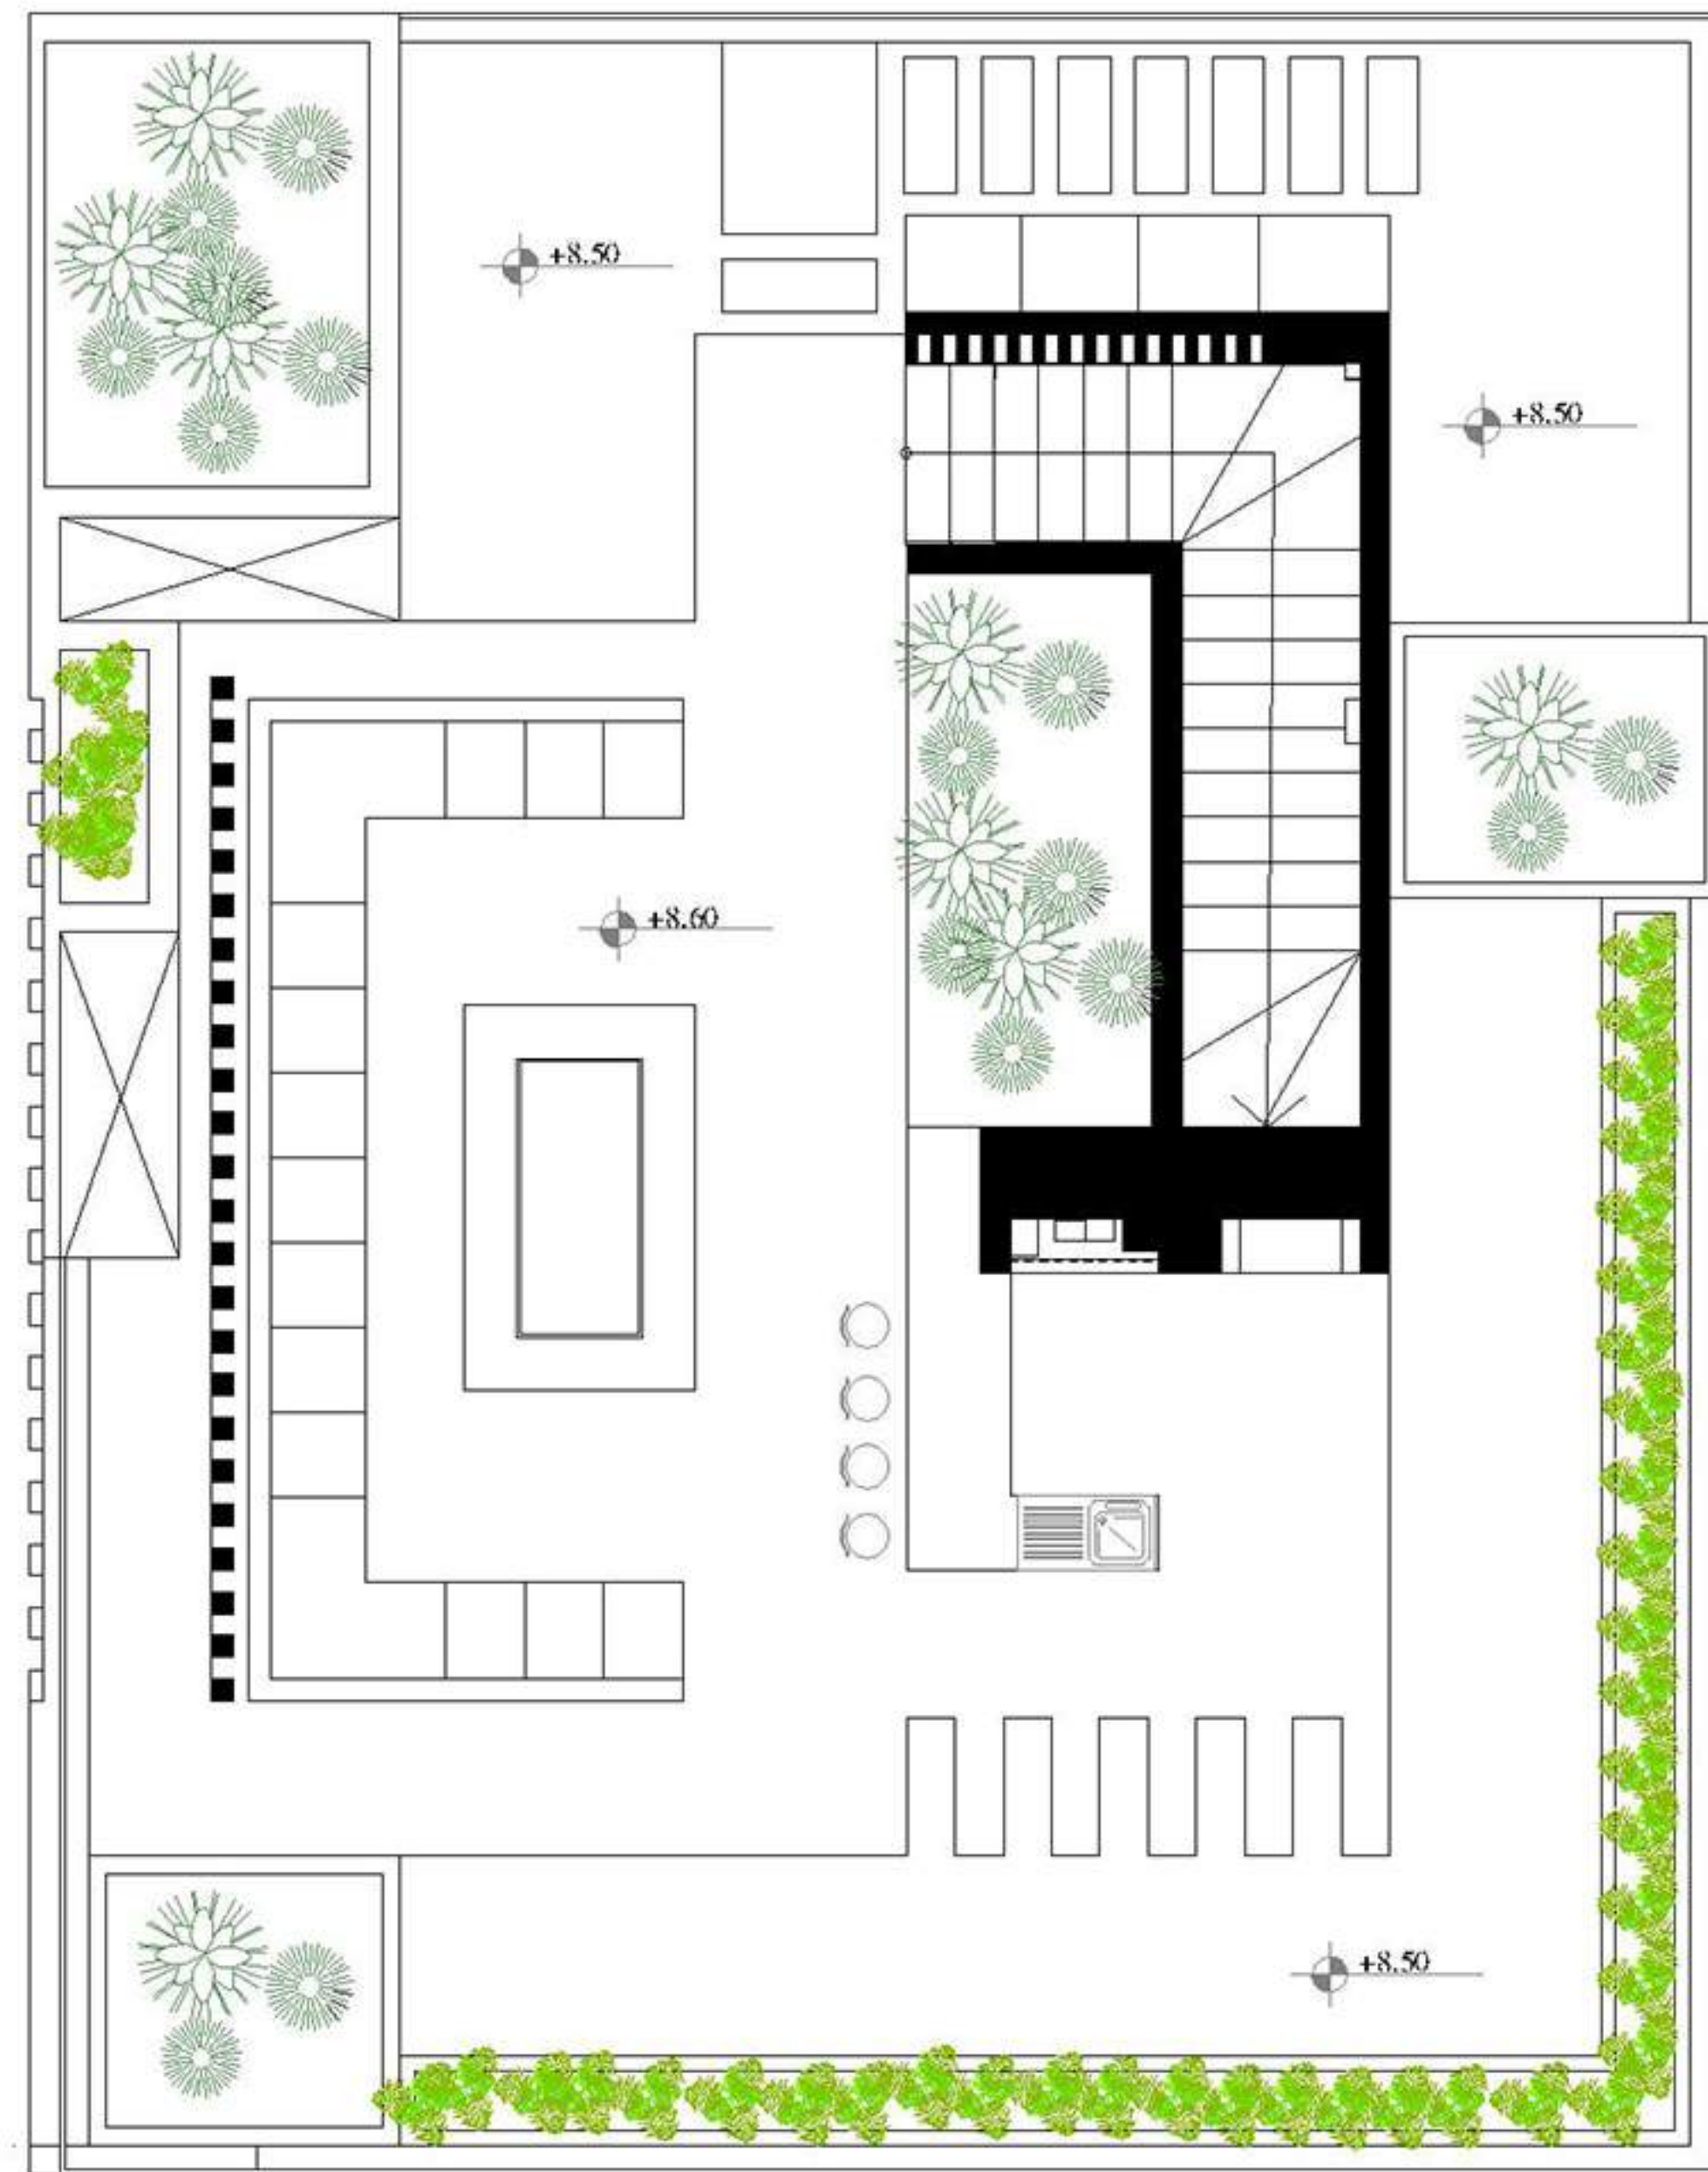

با عرض سلام و خسته نباشید
کانسپت در نظر گرفته شده برای حجم کانسپت اقلیمی می باشد. در طراحی پلان سعی شده است از تمام مساحت در جهت بزرگ بودن و استاندارد بودن فضاها استفاده شود و هیچ فضایی پرت نباشد
در ضلع غربی چون همسایگی قرار دارد و همچنین در معرض باد نامناسب است ترجیح داده شده بازشویی در آنجا طراحی نشود
مگر در اون قسمت برش خورده که دلیل اصلی طراحی آن به دلیل وجود مطبخ می باشد چون لازم دیده شده است جهت عدم خستگی شخصی که در مطبخ کار می کند بازشویی سرتاسری در آن قسمت برش خورده قرار بگیرد جهت نورگیری و تهویه در فضای نامبرده شده
همچنین به درخواست کارفرما مربوط به طراحی تراس در پلان سعی شده است تراس های طراحی شده دید و ویو خوبی به سمت منظره مناسب داشته باشد

space	area
1 living room	15.62
W.C	3.99
3 master bedroom	22.50
4 master bedroom	22.50
bar	7.80
6 the balcony	19.50
7 the balcony	15.80

B

بلان مبلمان طبقه اول

عنوان نقشه

1.100

مقیاس نقشه

156.20

مساحت

عنوان نقشه	پلان اندازه گذاری طبقه همکف
مقیاس نقشه	1:100
مساحت	152.37

بلان اندازه گذاری طبقه اول	عنوان نقشه
1.100	مقیاس نقشه
156.20	مساحت

عنوان نقشه	بلان میلمان روف گاردن
مقیاس نقشه	1:100
مساحت	156.20

عنوان نقشه	پلان اندازه گذاری روف گاردن
مقیاس نقشه	1:100
مساحت	156.20

برش A-A	عنوان نقشه
1.100	مقیاس نقشه
156.20 152.37	مساحت

عنوان نقشه	برش B-B
مقیاس نقشه	1:100
مساحت	156.20 152.37

SKYLIGHT D230