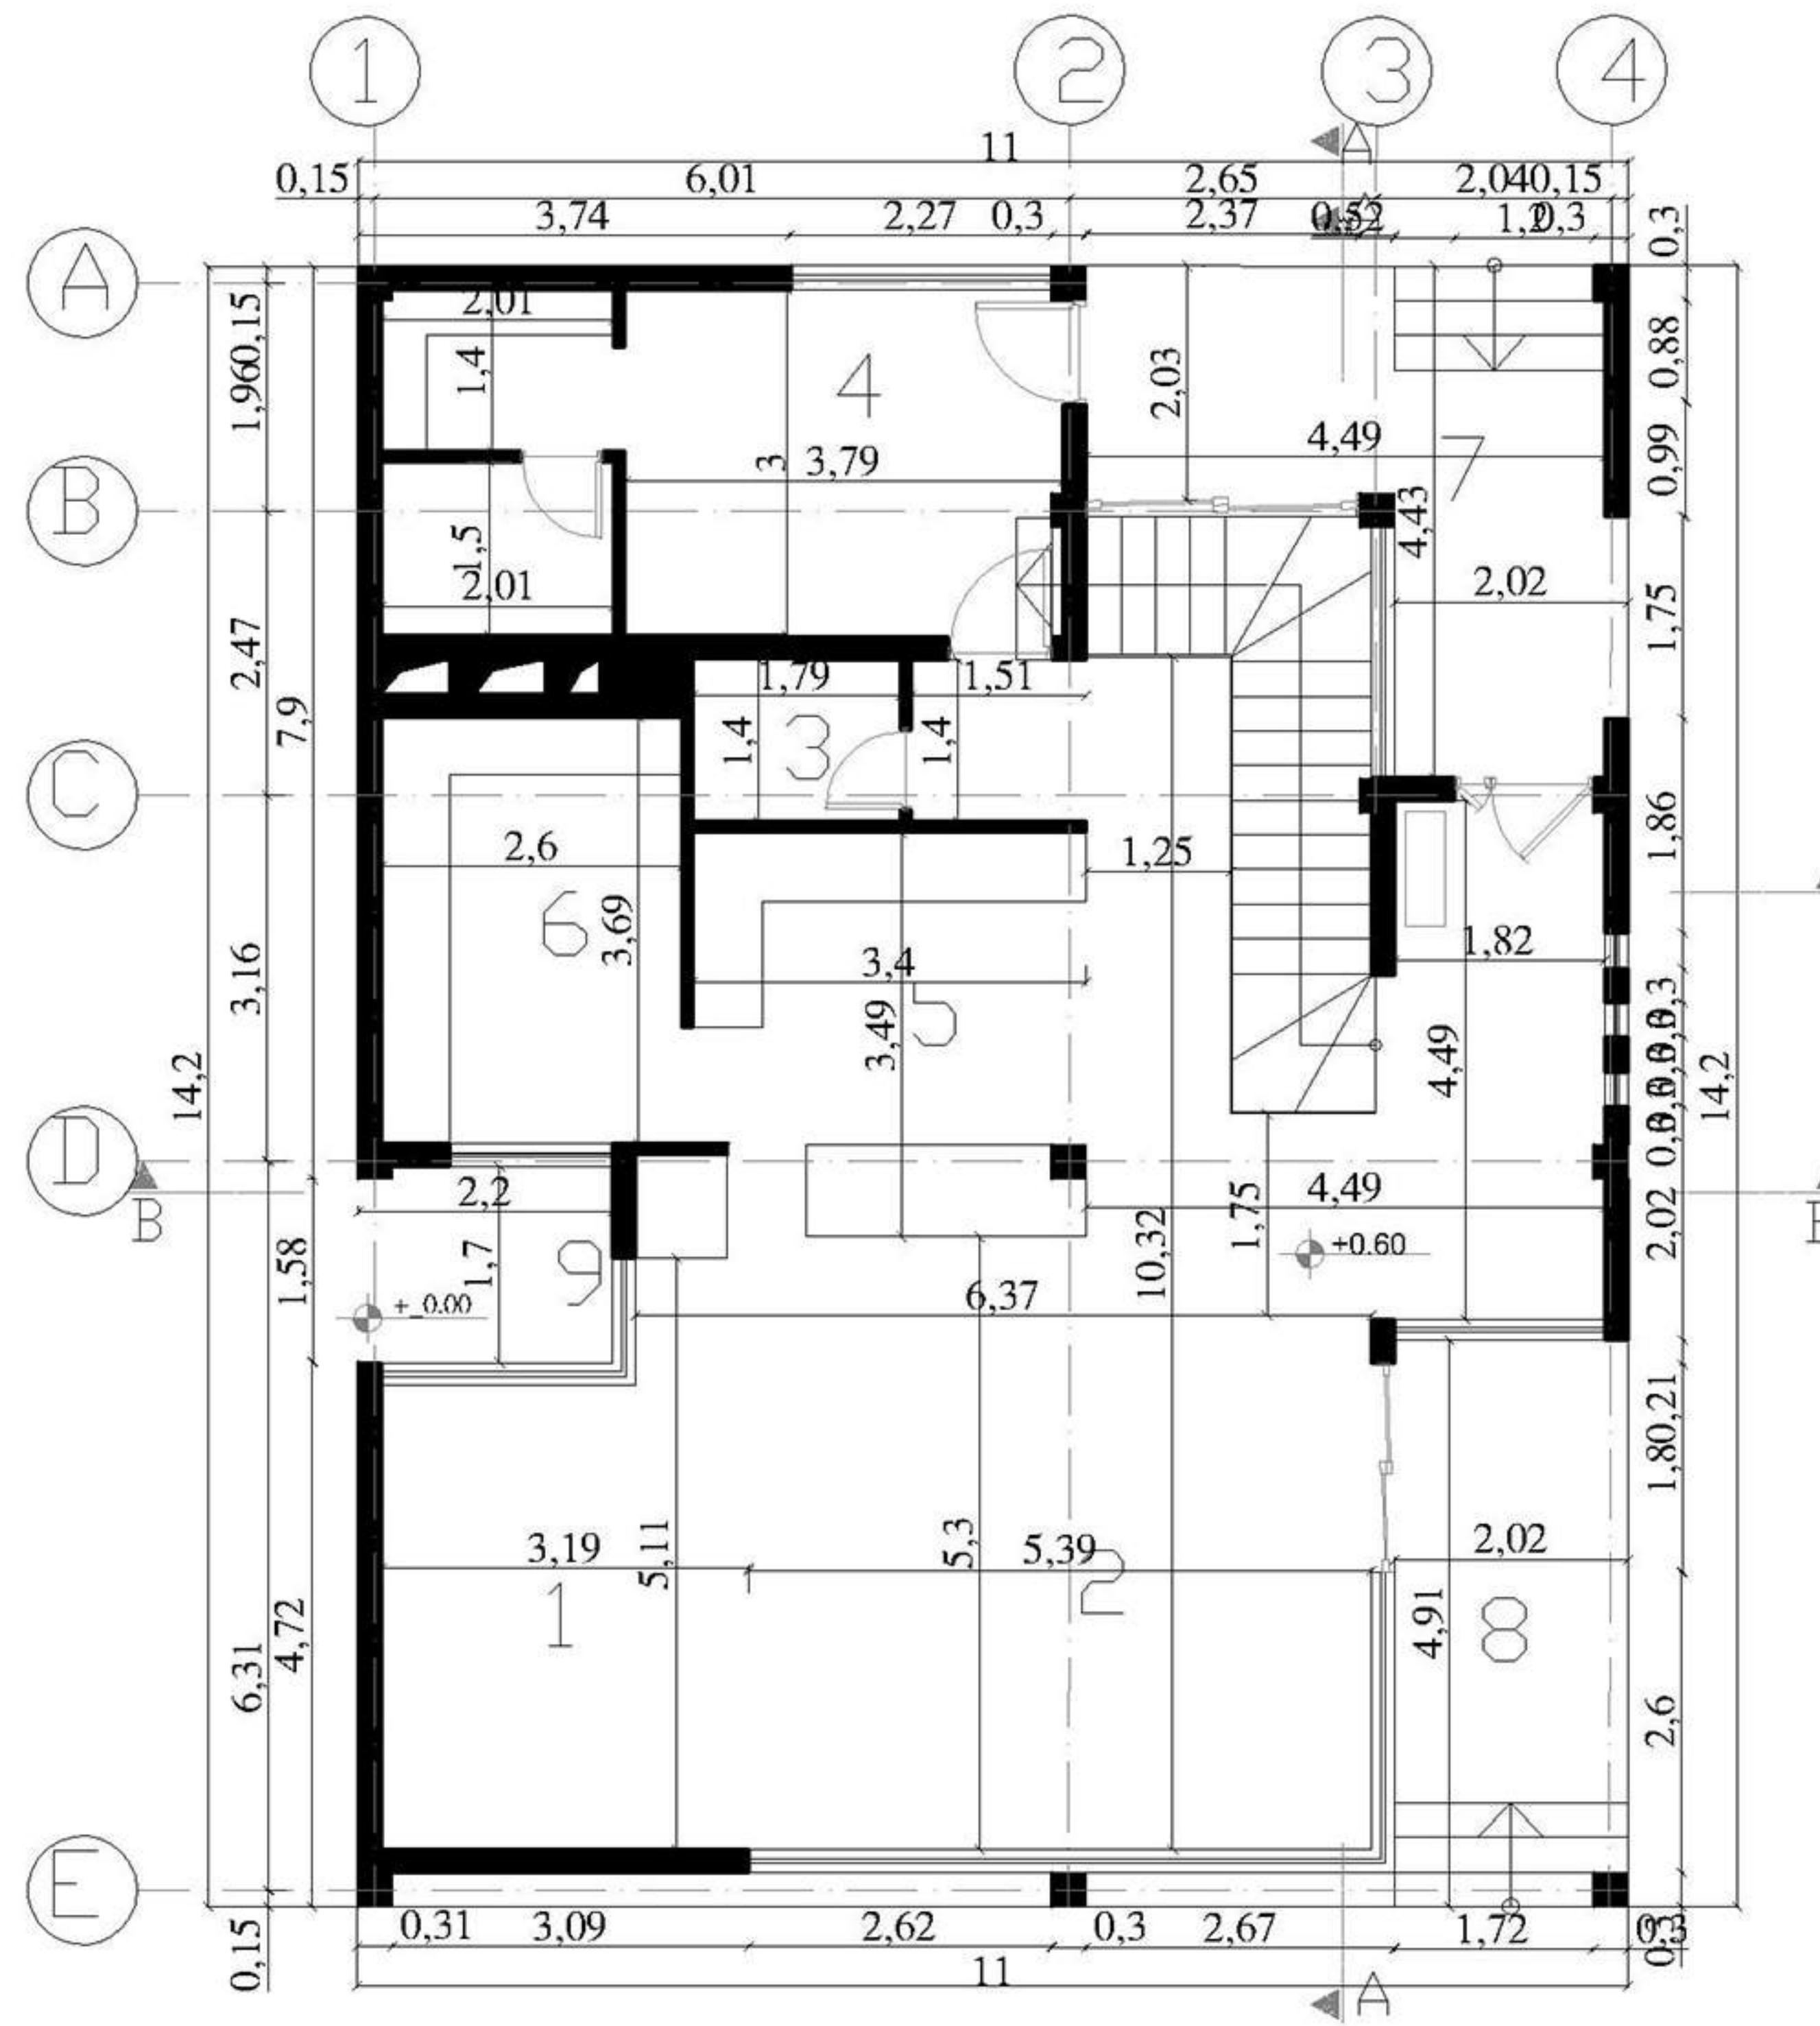

	space	area
1	tv room	13.75
2	living room	24.40
3	W.C	2.50
4	master bedroom	17.86
5	kitchen	12.93
6	dirty kitchen	10.89
7	the balcony	13.62
8	the balcony	9.80
9	the balcony	3.70

عنوان نقشه	بلان مبلمان طبقه همکف
مقیاس نقشه	1:100
مساحت	152.37

space	area
1 living room	15.62
W.C	3.99
3 master bedroom	22.50
4 master bedroom	22.50
bar	7.80
6 the balcony	19.50
7 the balcony	15.80

B

بلان مبلمان طبقه اول

عنوان نقشه

1.100

مقیاس نقشه

156.20

مساحت

عنوان نقشه	پلان اندازه گذاری طبقه همکف
مقیاس نقشه	1:100
مساحت	152.37

بلان اندازه گذاری طبقه اول	عنوان نقشه
1.100	مقیاس نقشه
156.20	مساحت

عنوان نقشه	بلان میلمان روف گاردن
مقیاس نقشه	1:100
مساحت	156.20

عنوان نقشه	پلان اندازه گذاری روف گاردن
مقیاس نقشه	1:100
مساحت	156.20

برش A-A	عنوان نقشه
1.100	مقیاس نقشه
156.20 152.37	مساحت

عنوان نقشه	برش B-B
مقیاس نقشه	1:100
مساحت	156.20 152.37

SKYLIGHT D230