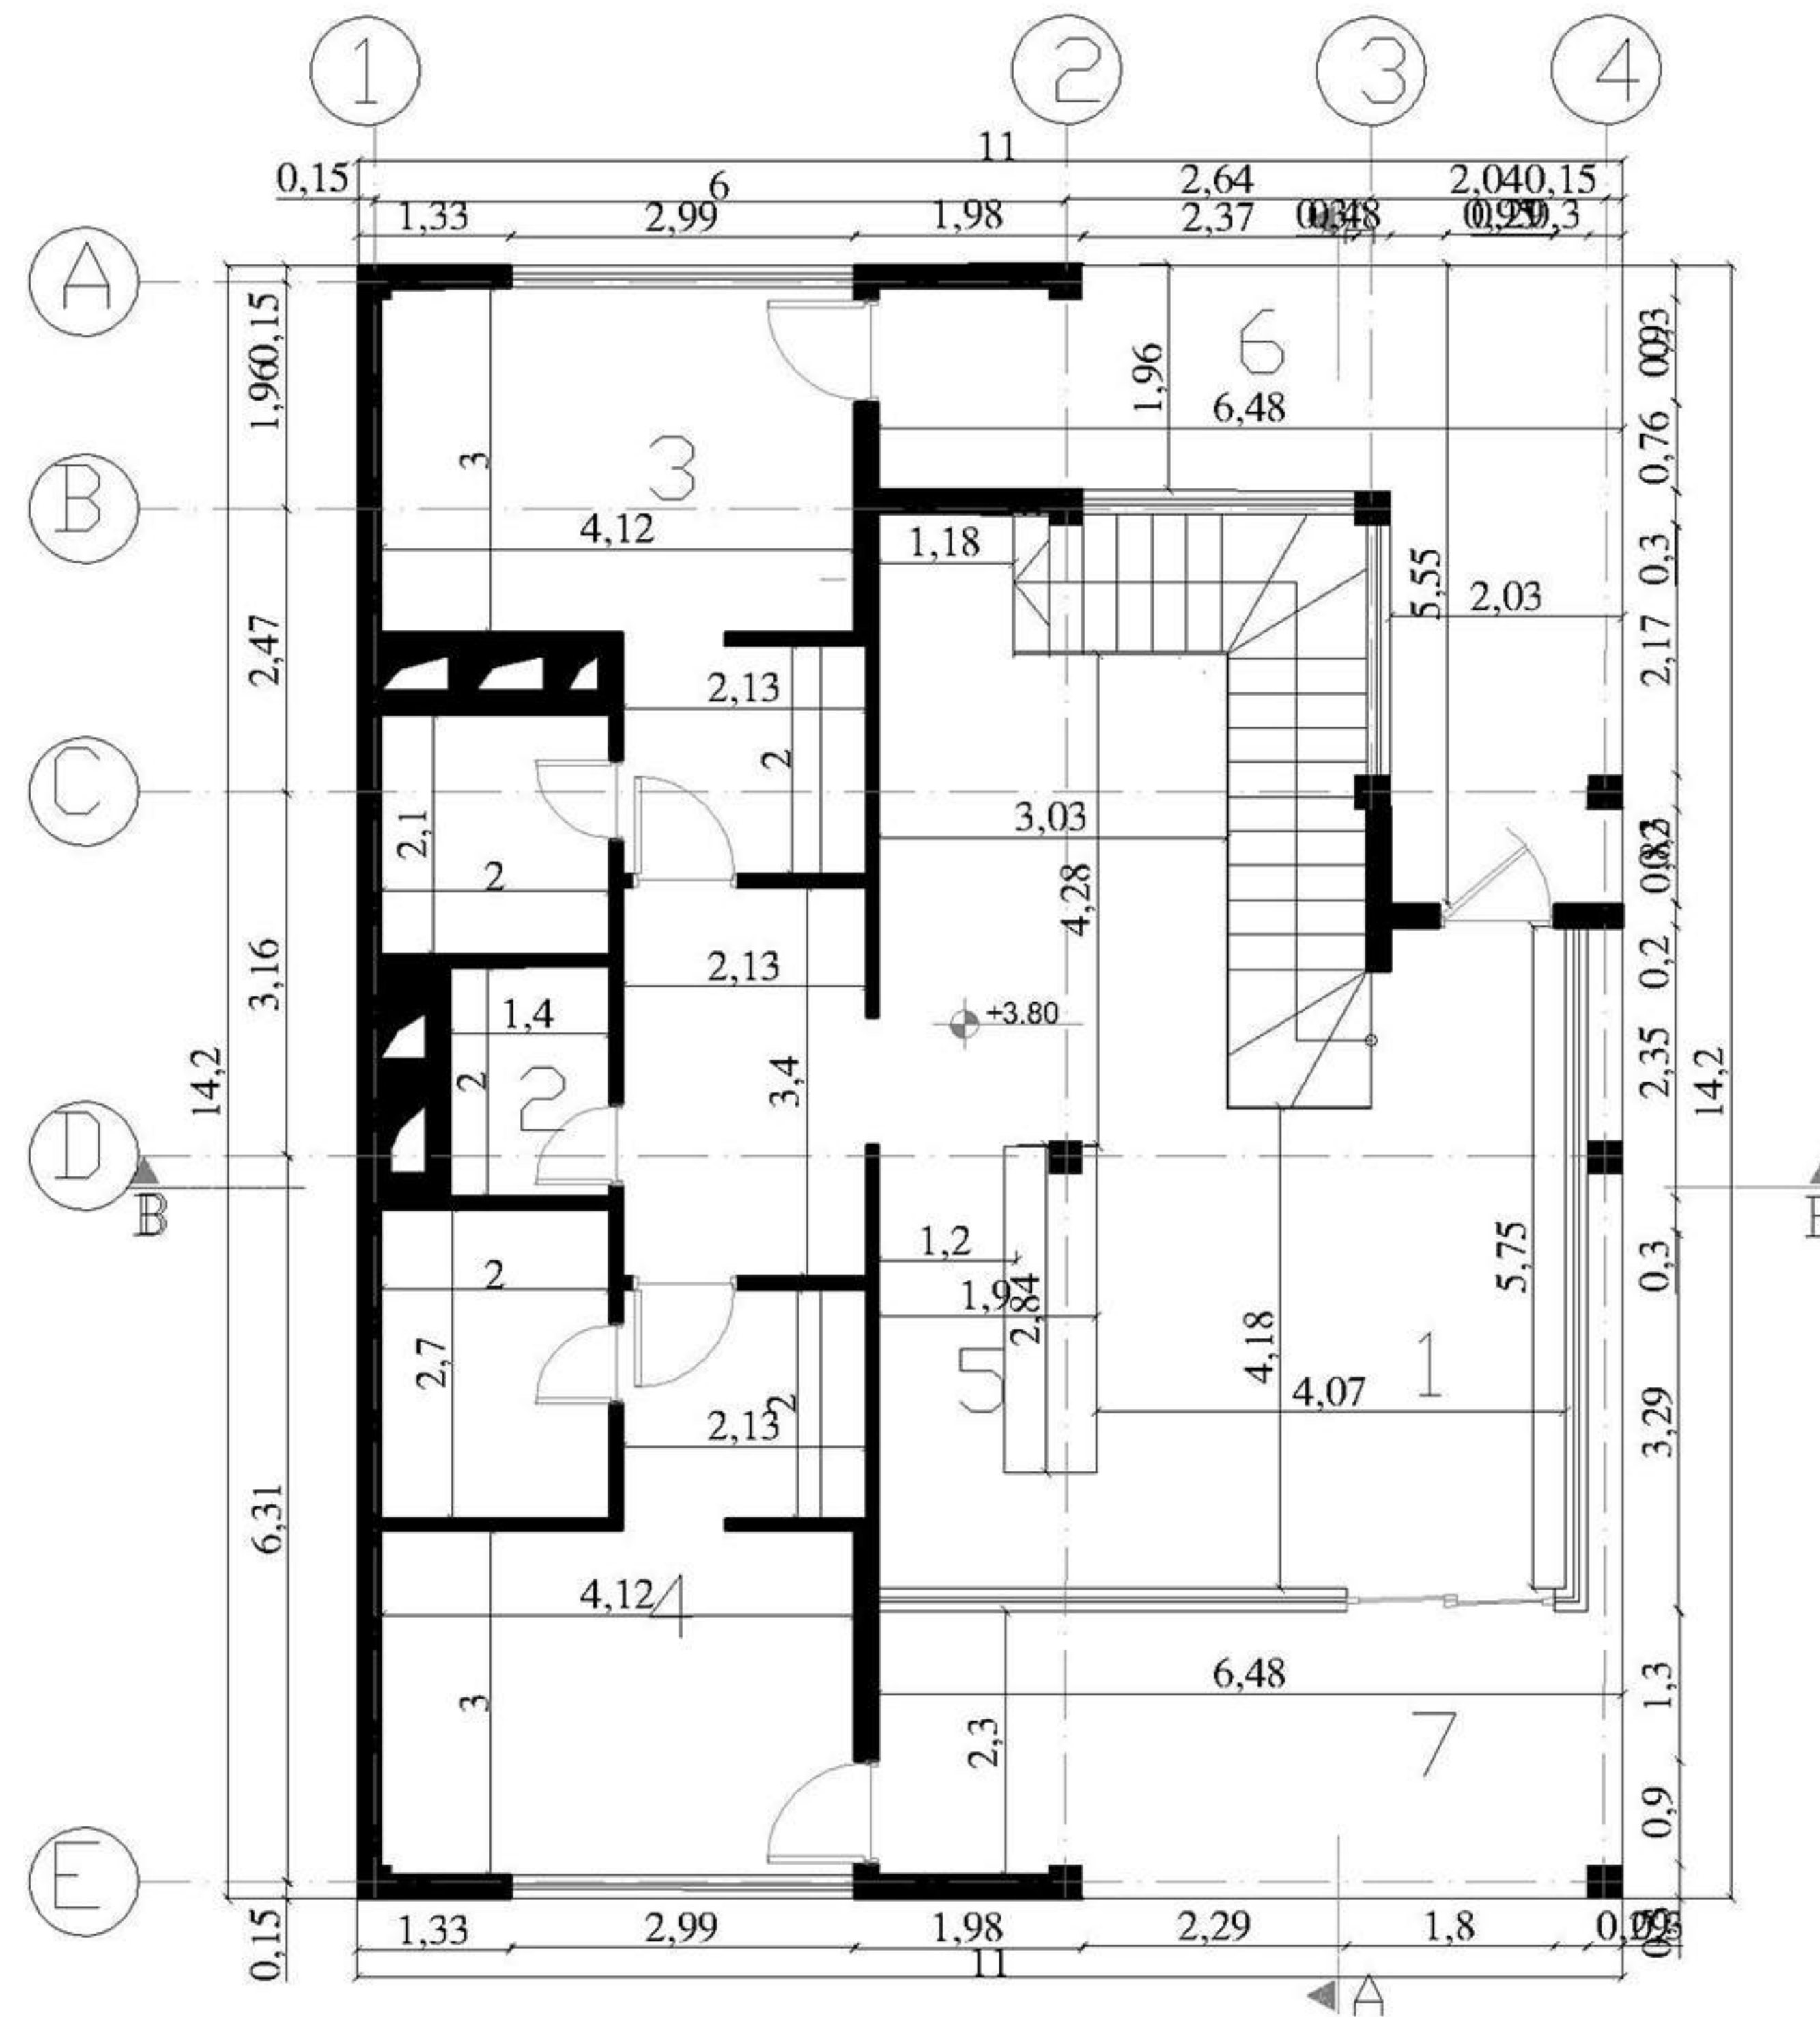

با عرض سلام و خسته نباشید
کانسپت در نظر گرفته شده برای حجم کانسپت اقلیمی می باشد. در طراحی پلان سعی شده است از تمام مساحت در جهت بزرگ بودن و استاندارد بودن فضاها استفاده شود و هیچ فضایی پرت نباشد
در ضلع غربی چون همسایگی قرار دارد و همچنین در معرض باد نامناسب است ترجیح داده شده بازشویی در آنجا طراحی نشود
مگر در اون قسمت برش خورده که دلیل اصلی طراحی آن به دلیل وجود مطبخ می باشد چون لازم دیده شده است جهت عدم خستگی شخصی که در مطبخ کار می کند بازشویی سرتاسری در آن قسمت برش خورده قرار بگیرد جهت نورگیری و تهویه در فضای نامبرده شده
همچنین به درخواست کارفرما مربوط به طراحی تراس در پلان سعی شده است تراس های طراحی شده دید و ویو خوبی به سمت منظره مناسب داشته باشد

space	area
1 living room	15.62
W.C	3.99
3 master bedroom	22.50
4 master bedroom	22.50
bar	7.80
6 the balcony	19.50
7 the balcony	15.80

B

بلان مبلمان طبقه اول

عنوان نقشه

1.100

مقیاس نقشه

156.20

مساحت

عنوان نقشه	پلان اندازه گذاری طبقه همکف
مقیاس نقشه	1:100
مساحت	152.37

بلان اندازه گذاری طبقه اول	عنوان نقشه
1.100	مقیاس نقشه
156.20	مساحت

عنوان نقشه	بلان میلمان روف گاردن
مقیاس نقشه	1:100
مساحت	156.20

عنوان نقشه	پلان اندازه گذاری روف گاردن
مقیاس نقشه	1:100
مساحت	156.20

برش A-A	عنوان نقشه
1.100	مقیاس نقشه
156.20 152.37	مساحت

عنوان نقشه	برش B-B
مقیاس نقشه	1:100
مساحت	156.20 152.37

SKYLIGHT D230