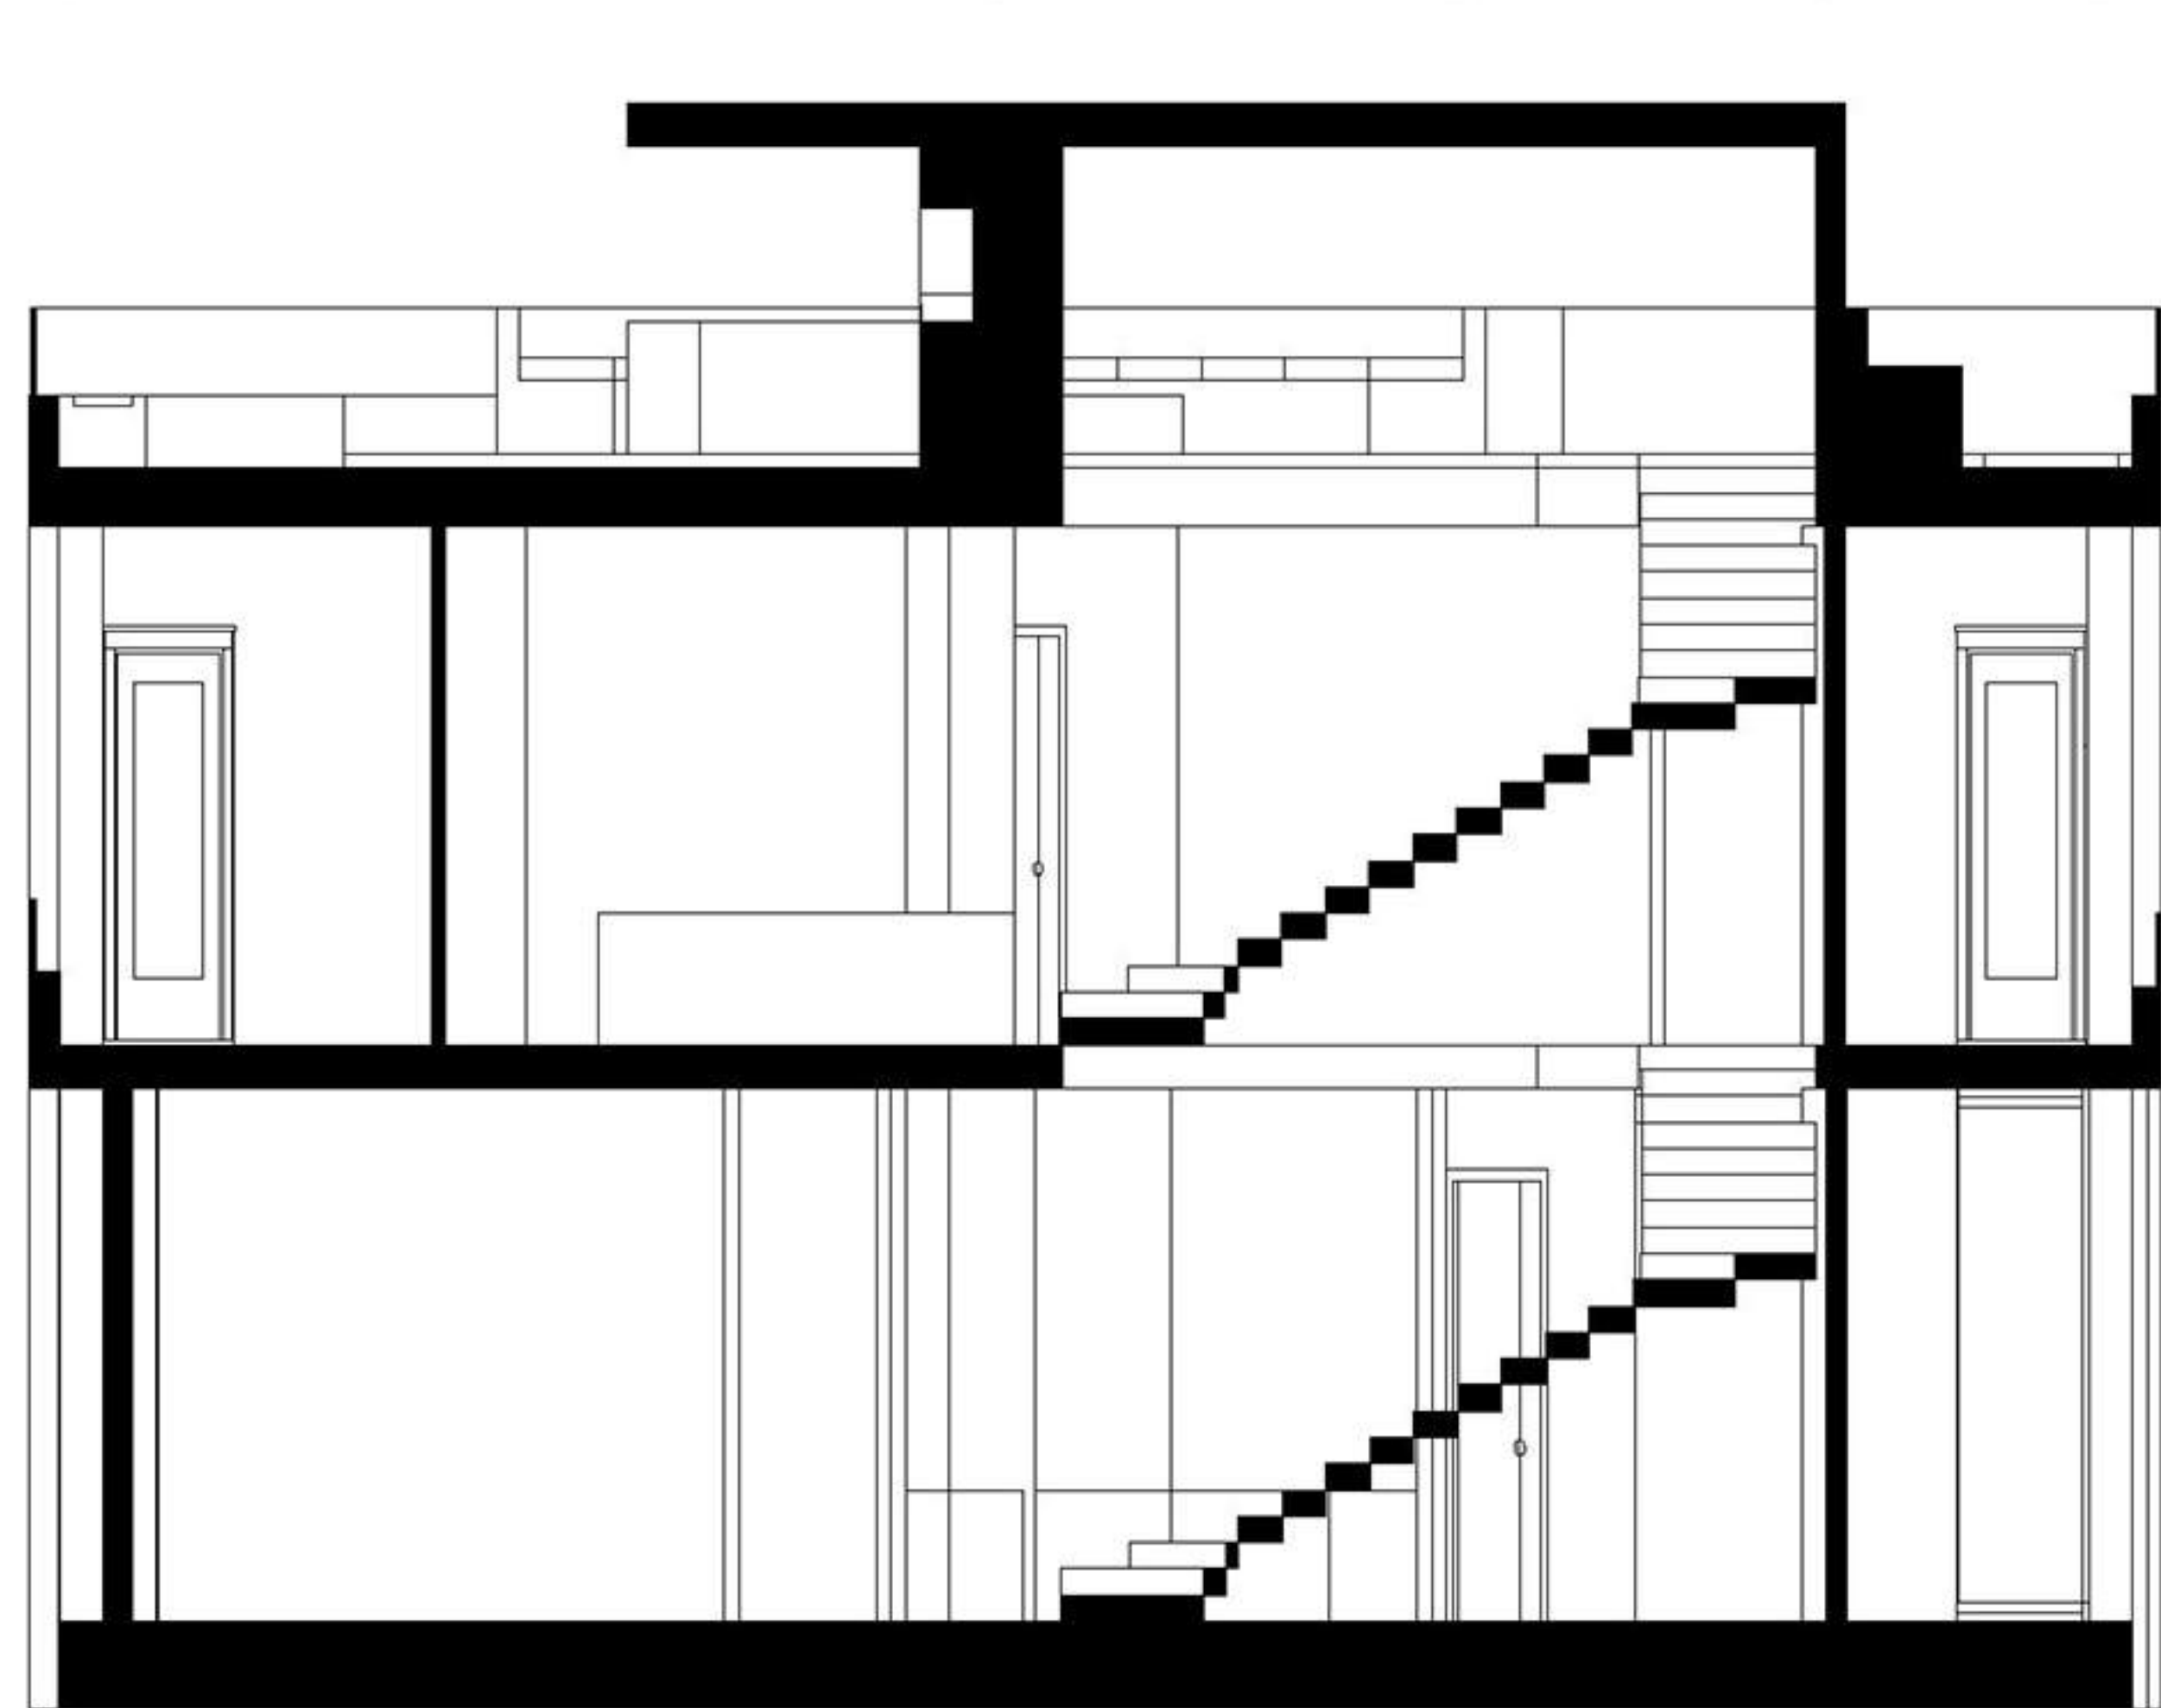

با عرض سلام و خسته نباشید
کانسپت در نظر گرفته شده برای حجم کانسپت اقلیمی می باشد. در طراحی پلان سعی شده است از تمام مساحت در جهت بزرگ بودن و استاندارد بودن فضاها استفاده شود و هیچ فضایی پرت نباشد
در ضلع غربی چون همسایگی قرار دارد و همچنین در معرض باد نامناسب است ترجیح داده شده بازشویی در آنجا طراحی نشود
مگر در اون قسمت برش خورده که دلیل اصلی طراحی آن به دلیل وجود مطبخ می باشد چون لازم دیده شده است جهت عدم خستگی شخصی که در مطبخ کار می کند بازشویی سرتاسری در آن قسمت برش خورده قرار بگیرد جهت نورگیری و تهویه در فضای نامبرده شده
همچنین به درخواست کارفرما مربوط به طراحی تراس در پلان سعی شده است تراس های طراحی شده دید و ویو خوبی به سمت منظره مناسب داشته باشد

عنوان نقشه	پلان اندازه گذاری طبقه همکف
مقیاس نقشه	1:100
مساحت	152.37

بلان اندازه گذاری طبقه اول	عنوان نقشه
1.100	مقیاس نقشه
156.20	مساحت

عنوان نقشه	بلان میلمان روف گاردن
مقیاس نقشه	1:100
مساحت	156.20

عنوان نقشه	پلان اندازه گذاری روف گاردن
مقیاس نقشه	1:100
مساحت	156.20

برش A-A	عنوان نقشه
1.100	مقیاس نقشه
156.20 152.37	مساحت

عنوان نقشه	برش B-B
مقیاس نقشه	1:100
مساحت	156.20 152.37

SKYLIGHT D230