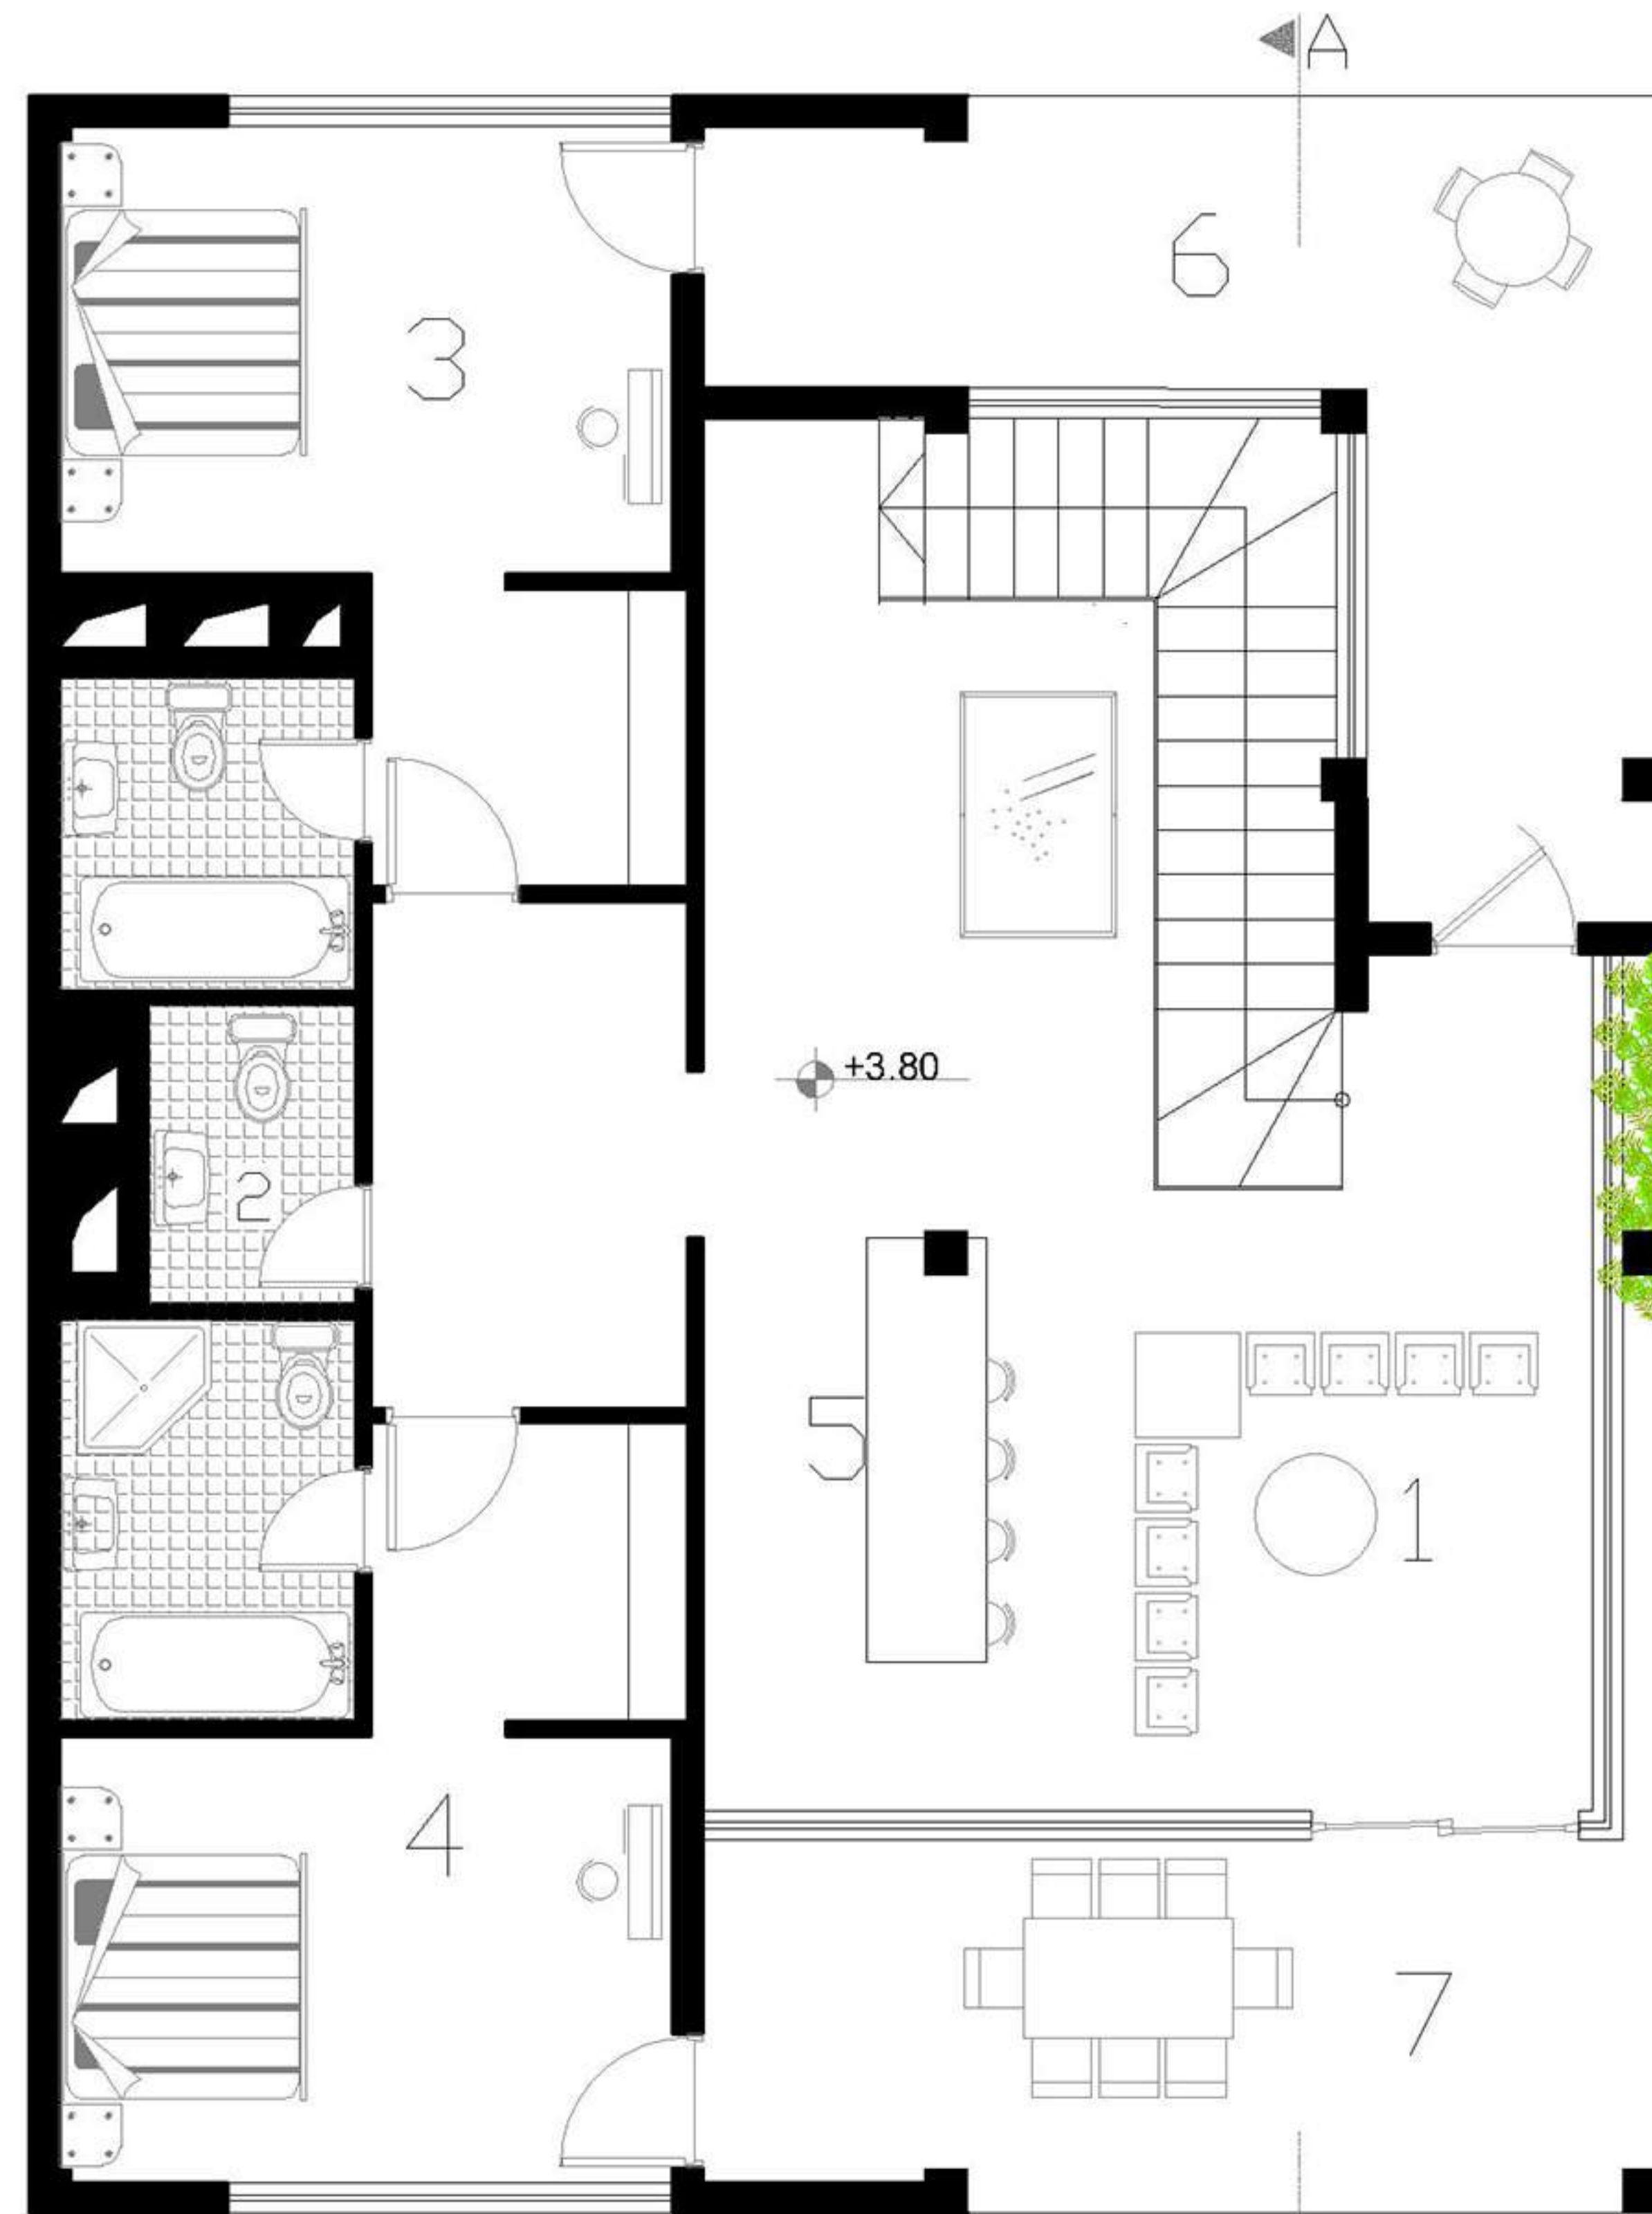

space	area
1 living room	15.62
W.C	3.99
3 master bedroom	22.50
4 master bedroom	22.50
bar	7.80
6 the balcony	19.50
7 the balcony	15.80

B

بلان مبلمان طبقه اول

عنوان نقشه

1.100

مقیاس نقشه

156.20

مساحت