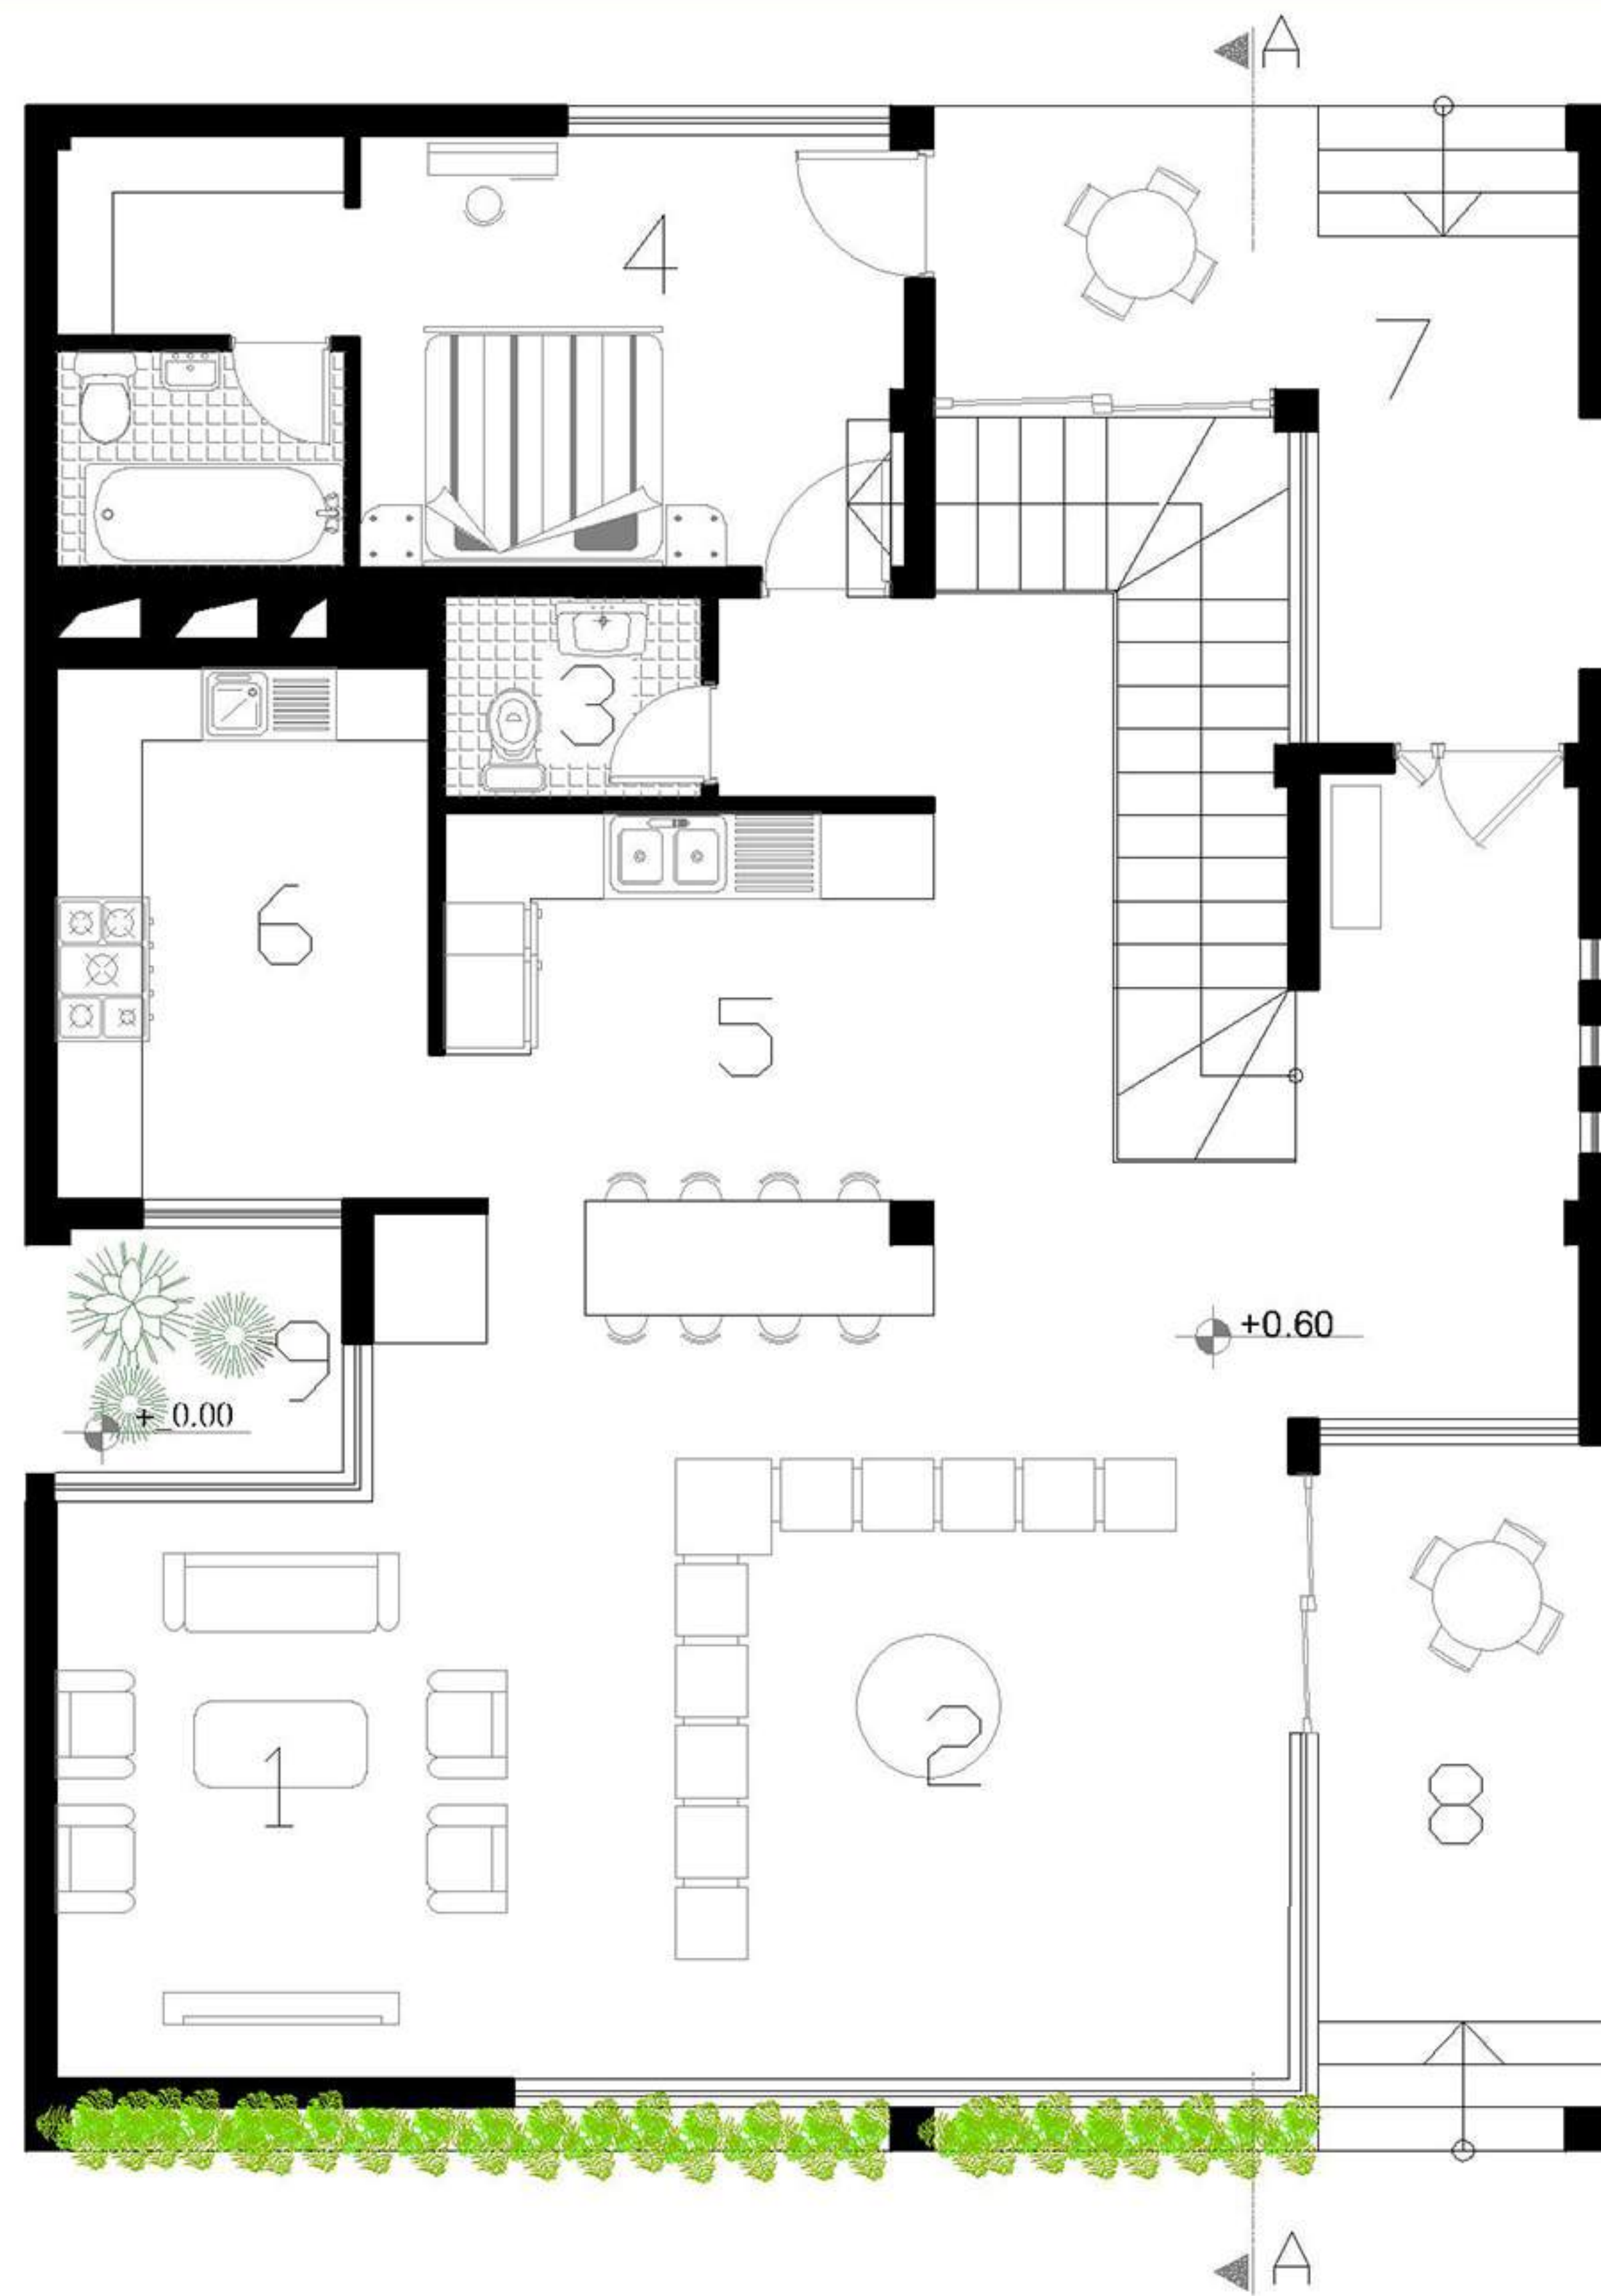

با عرض سلام و خسته نباشید
کانسپت در نظر گرفته شده برای حجم کانسپت اقلیمی می باشد. در طراحی پلان سعی شده است از تمام مساحت در جهت بزرگ بودن و استاندارد بودن فضاها استفاده شود و هیچ فضایی پرت نباشد
در ضلع غربی چون همسایگی قرار دارد و همچنین در معرض باد نامناسب است ترجیح داده شده بازشویی در آنجا طراحی نشود
مگر در اون قسمت برش خورده که دلیل اصلی طراحی آن به دلیل وجود مطبخ می باشد چون لازم دیده شده است جهت عدم خستگی شخصی که در مطبخ کار می کند بازشویی سرتاسری در آن قسمت برش خورده قرار بگیرد جهت نورگیری و تهویه در فضای نامبرده شده
همچنین به درخواست کارفرما مربوط به طراحی تراس در پلان سعی شده است تراس های طراحی شده دید و ویو خوبی به سمت منظره مناسب داشته باشد

	space	area
1	tv room	13.75
2	living room	24.40
3	W.C	2.50
4	master bedroom	17.86
5	kitchen	12.93
6	dirty kitchen	10.89
7	the balcony	13.62
8	the balcony	9.80
9	the balcony	3.70

عنوان نقشه	بلان مبلمان طبقه همکف
مقیاس نقشه	1:100
مساحت	152.37

عنوان نقشه	پلان اندازه گذاری طبقه همکف
مقیاس نقشه	1:100
مساحت	152.37

بلان اندازه گذاری طبقه اول	عنوان نقشه
1.100	مقیاس نقشه
156.20	مساحت

عنوان نقشه	بلان میلمان روف گاردن
مقیاس نقشه	1:100
مساحت	156.20

عنوان نقشه	پلان اندازه گذاری روف گاردن
مقیاس نقشه	1:100
مساحت	156.20

برش A-A	عنوان نقشه
1.100	مقیاس نقشه
156.20 152.37	مساحت

عنوان نقشه	برش B-B
مقیاس نقشه	1:100
مساحت	156.20 152.37

SKYLIGHT D230