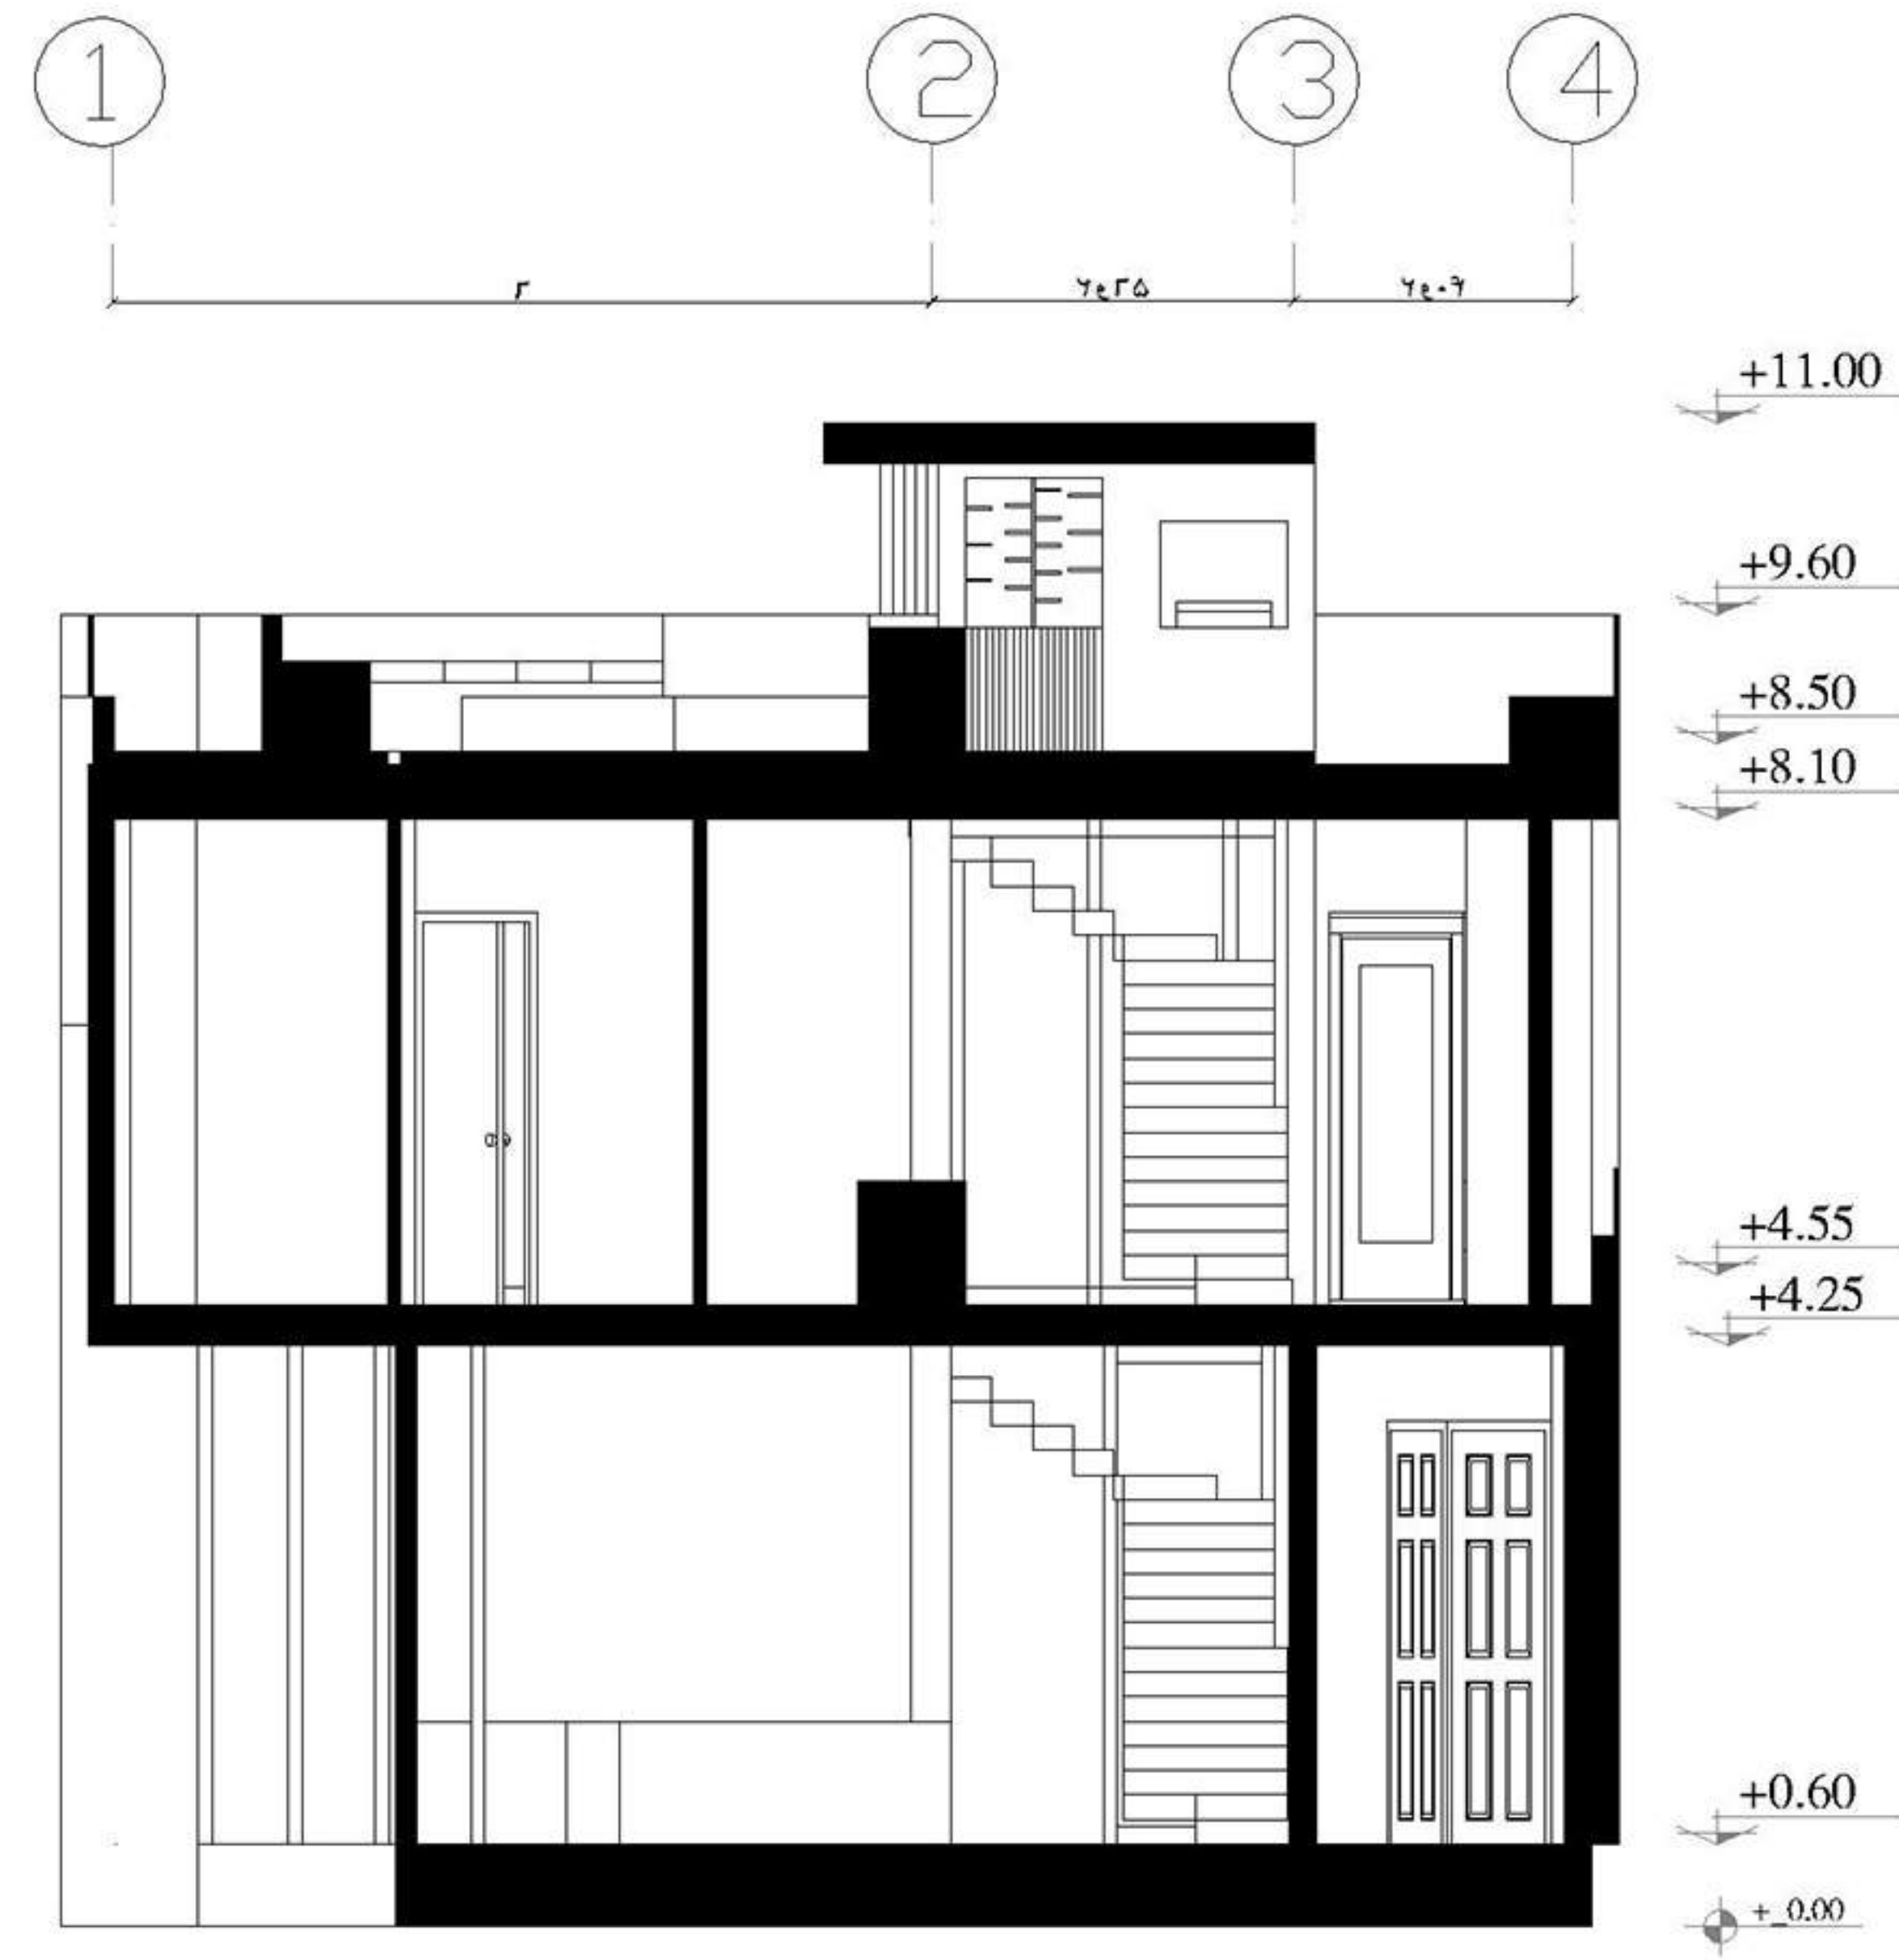

با عرض سلام و خسته نباشید
کانسپت در نظر گرفته شده برای حجم کانسپت اقلیمی می باشد. در طراحی پلان سعی شده است از تمام مساحت در جهت بزرگ بودن و استاندارد بودن فضاها استفاده شود و هیچ فضایی پرت نباشد
در ضلع غربی چون همسایگی قرار دارد و همچنین در معرض باد نامناسب است ترجیح داده شده بازشویی در آنجا طراحی نشود
مگر در اون قسمت برش خورده که دلیل اصلی طراحی آن به دلیل وجود مطبخ می باشد چون لازم دیده شده است جهت عدم خستگی شخصی که در مطبخ کار می کند بازشویی سرتاسری در آن قسمت برش خورده قرار بگیرد جهت نورگیری و تهویه در فضای نامبرده شده
همچنین به درخواست کارفرما مربوط به طراحی تراس در پلان سعی شده است تراس های طراحی شده دید و ویو خوبی به سمت منظره مناسب داشته باشد

space	area
1 living room	15.62
W.C	3.99
3 master bedroom	22.50
4 master bedroom	22.50
bar	7.80
6 the balcony	19.50
7 the balcony	15.80

B

بلان مبلمان طبقه اول

عنوان نقشه

1.100

مقیاس نقشه

156.20

مساحت

عنوان نقشه	پلان اندازه گذاری طبقه همکف
مقیاس نقشه	1:100
مساحت	152.37

بلان اندازه گذاری طبقه اول	عنوان نقشه
1.100	مقیاس نقشه
156.20	مساحت

عنوان نقشه	بلان میلمان روف گاردن
مقیاس نقشه	1:100
مساحت	156.20

عنوان نقشه	پلان اندازه گذاری روف گاردن
مقیاس نقشه	1:100
مساحت	156.20

برش A-A	عنوان نقشه
1.100	مقیاس نقشه
156.20 152.37	مساحت

عنوان نقشه	برش B-B
مقیاس نقشه	1:100
مساحت	156.20 152.37

SKYLIGHT D230