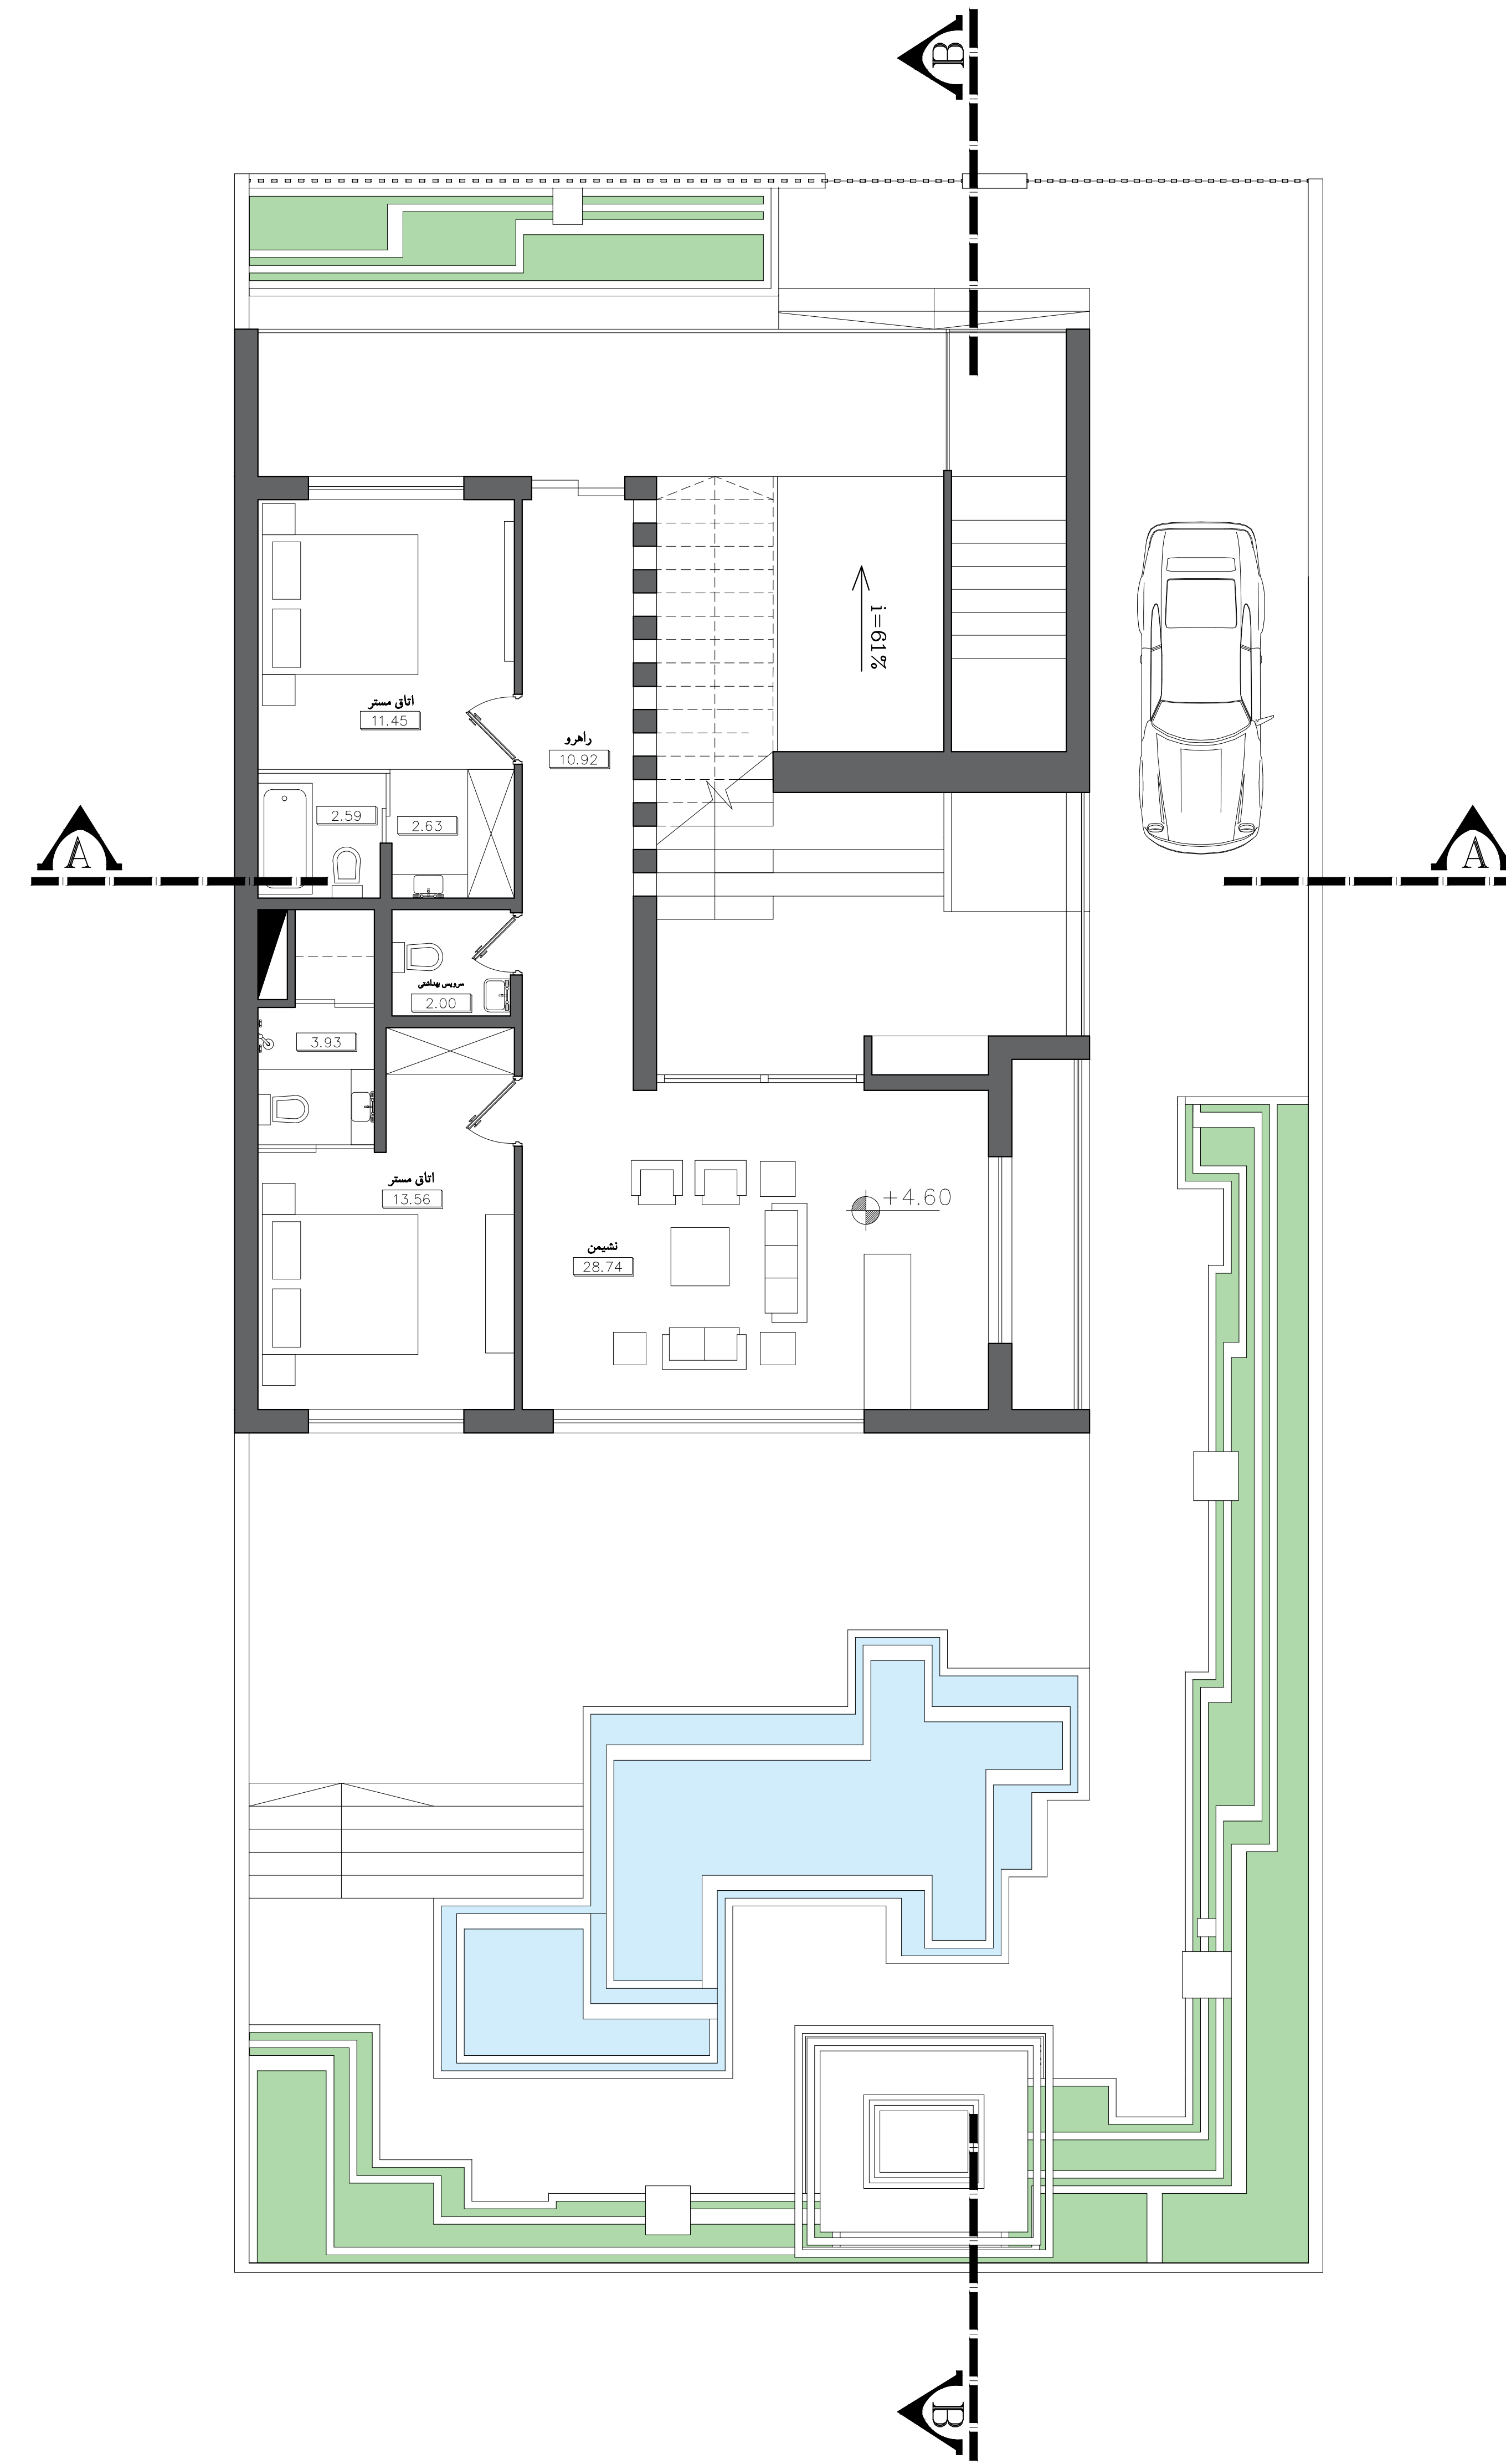

ARCHITECTURE
 LANDSCAPE
 INTERIOR DESIGN
 INDUSTRIAL DESIGN

9.62	ورودی
22.23	اتاق مستر
3.36	سرویس بهداشتی
11.00	مطبخ
8.35	آشپزخانه
24.70	نشیمن و نهارخوری
17.82	صیانه خوری

.Drawing topic : executive documents

Design group:

.Project Name and Address :

ARCHITECTURE
LANDSCAPE
INTERIOR DESIGN
INDUSTRIAL DESIGN

.Date :

.Scale : 1/100

.Design associates:

.Field : architector

.Client : tarh2tarh

16.67	اتاق مسر
17.49	اتاق مسر
2.00	سرویس بهداشتی
28.74	نشیمن
10.92	راهرو

.Drawing topic : executive documents

Design group:

.Project Name and Address :

ARCHITECTURE
LANDSCAPE
INTERIOR DESIGN
INDUSTRIAL DESIGN