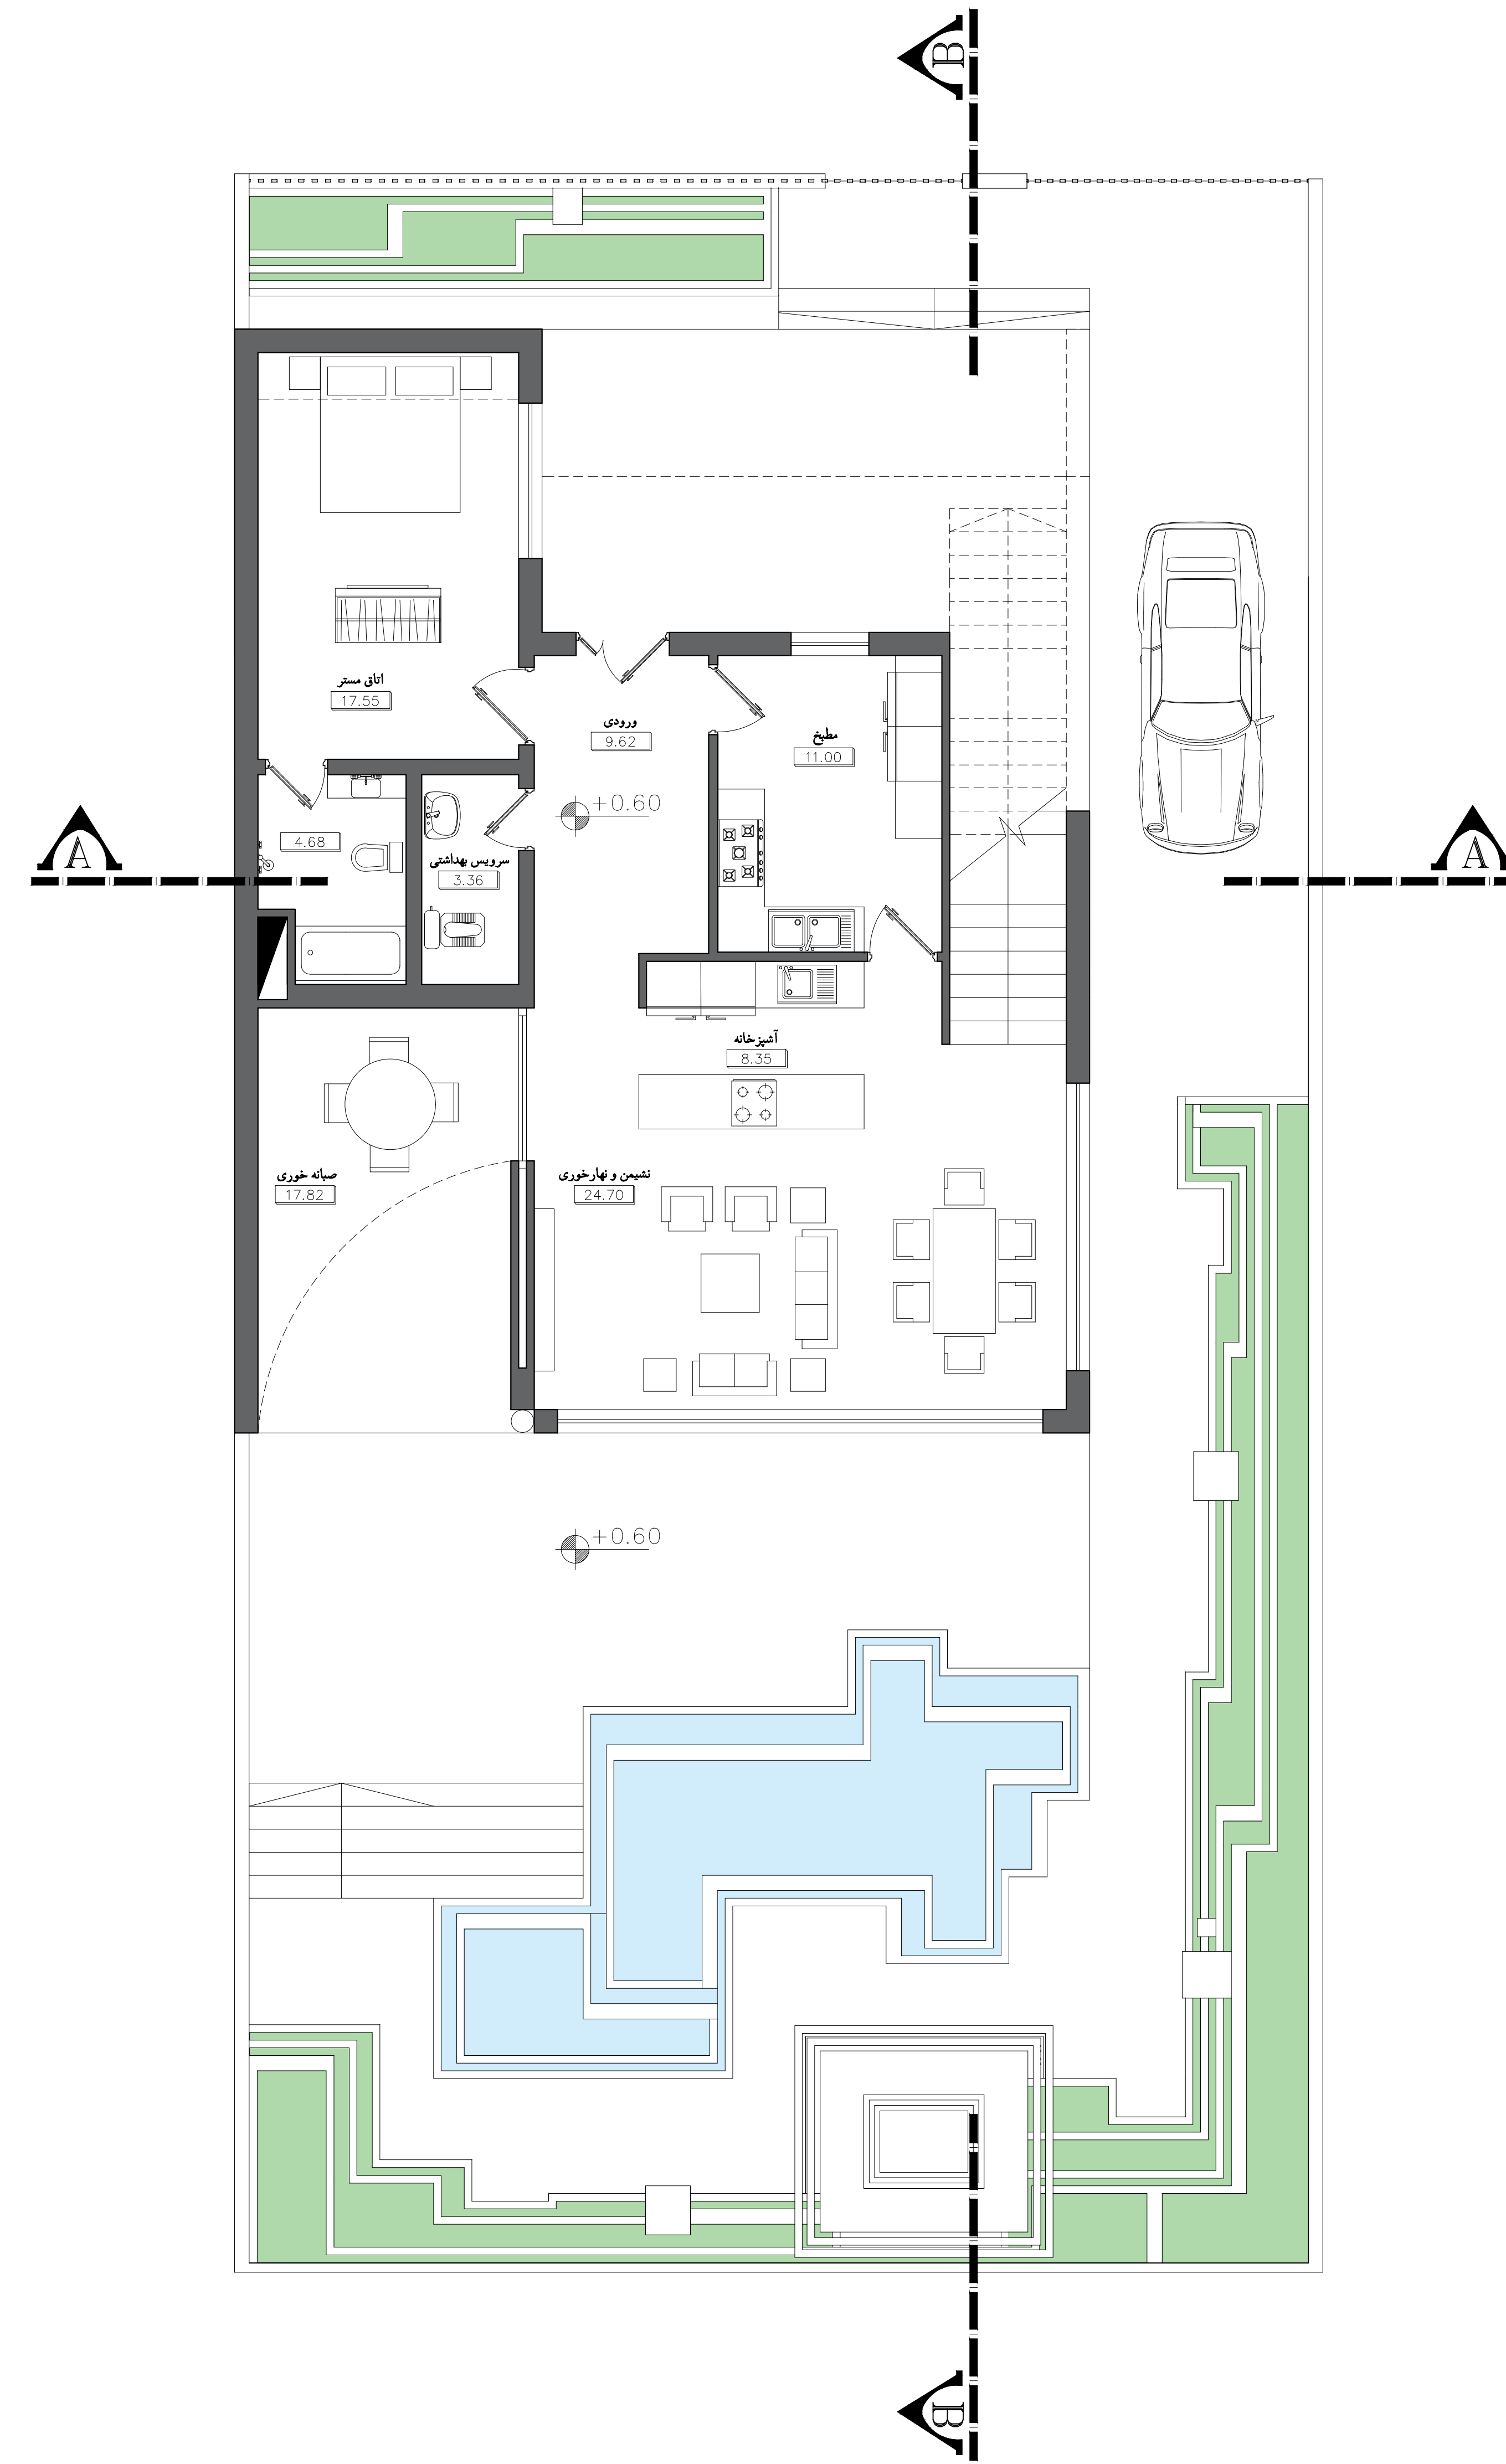

.Drawing topic : executive documents

.Date :

.Scale : 1/100

Design group:

.Design associates:

.Field : architector

.Project Name and Address :

.Client : tarh2tarh

ARCHITECTURE
 LANDSCAPE
 INTERIOR DESIGN
 INDUSTRIAL DESIGN

9.62	ورودی
22.23	اتاق مستر
3.36	سرویس بهداشتی
11.00	مطبخ
8.35	آشپزخانه
24.70	نشیمن و نهارخوری
17.82	صیانه خوری

.Drawing topic : executive documents

16.67	اتاق مسر
17.49	اتاق مسر
2.00	سرویس بهداشتی
28.74	نشیمن
10.92	راهرو

.Drawing topic : executive documents

Design group:

.Project Name and Address :

ARCHITECTURE
LANDSCAPE
INTERIOR DESIGN
INDUSTRIAL DESIGN