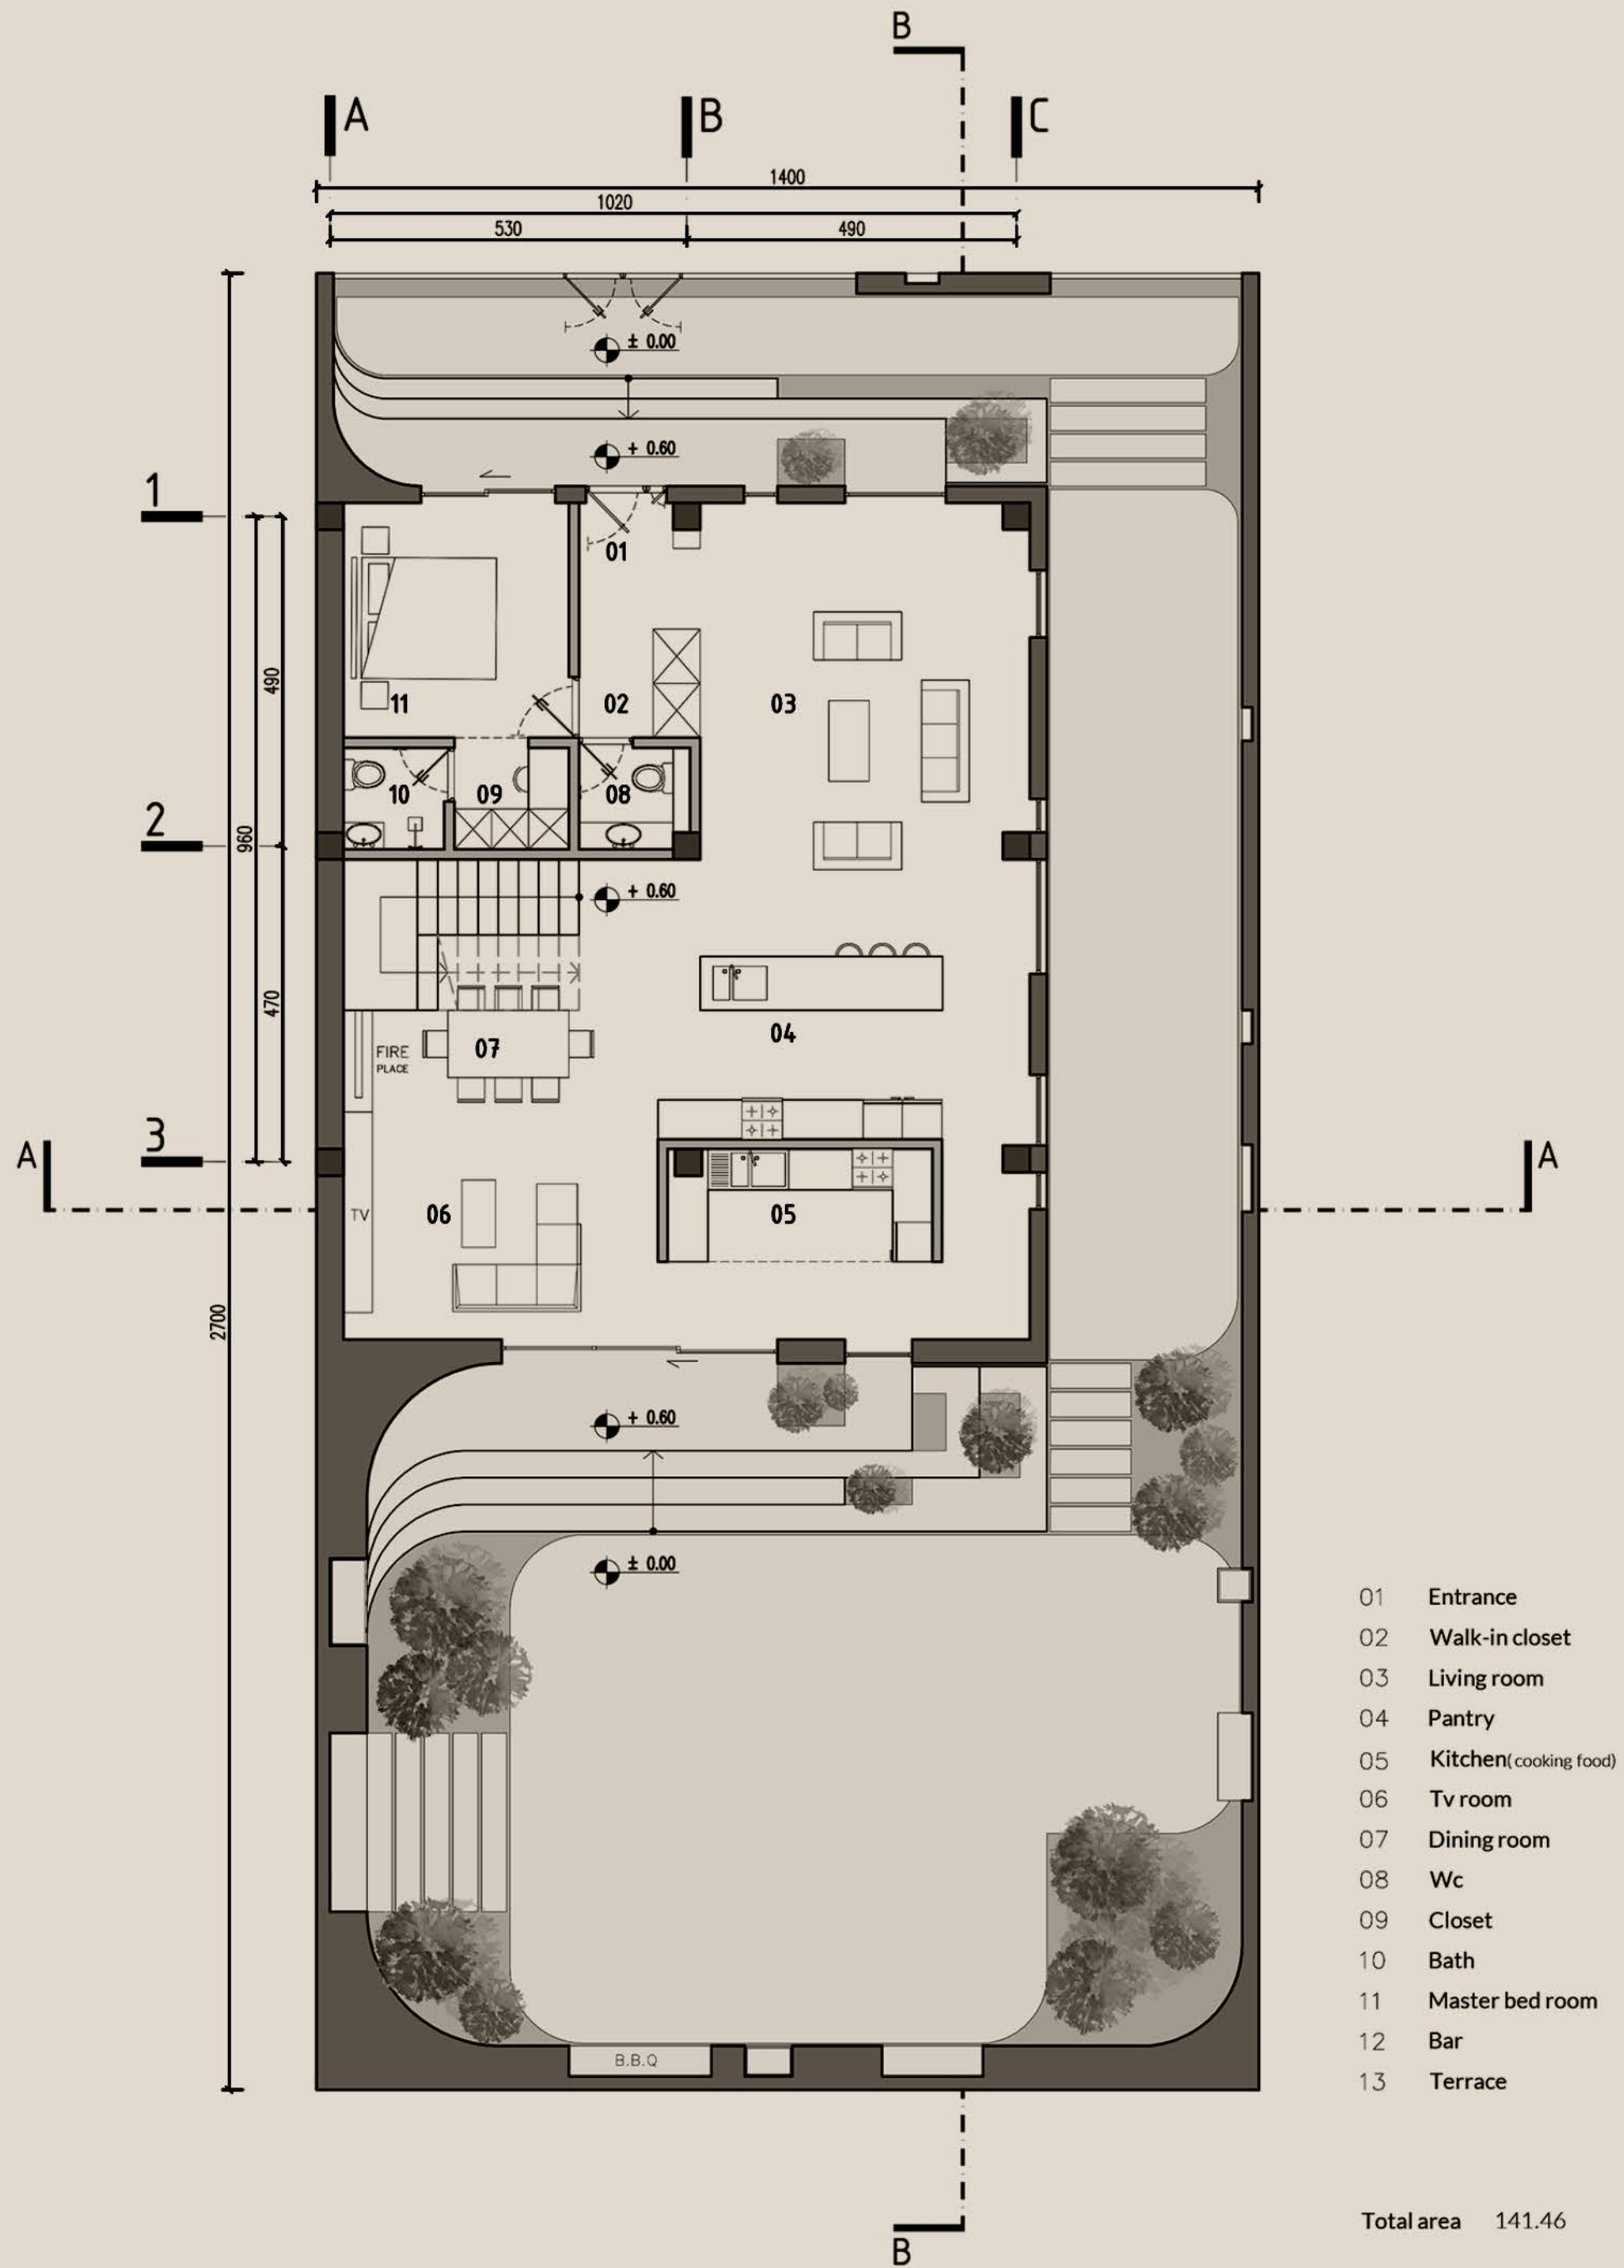

ویلائی نمک آباد

ویلای نمک آبرود

پس از بررسی محدودیت های پروژه و خواسته های کارفرما، ایده اصلی پروژه بدین صورت شکل گرفت که با توجه به محدوده قرارگیری توده در غرب زمین سعی شد فرم طبقه همکف به گونه ای شکل گیرد که گوی مرزهای پیرامونی زمین ضخامت یافته و فضایی یکدست ایجاد میکند، درون این فضا بخش های اصلی ویلا همچون نشیمن خصوصی و نشیمن عمومی واقع شده که اشپزخانه به عنوان مفصلی فضایی آن ها را از یکدیگر تفکیک می نماید.

بر روی جداره ضخامت یافته فلاورباکس هایی قرار میگیرد که این فلاورباکس ها پاکت های فضایی را به وجود می آورند، اتاق های خواب و بار در طبقه اول و خرپشته و فضای تاسیسات در بام درون این پاکت ها واقع شده اند.

به واسطه فرم باکس ها، محدوده هایی در بام ایجاد شده که در هر یک کاربری های متنوعی همچون فضای نشیمن، جکوزی، باربیکیو و... تعبیه شده است.

محدوده ی تراکم

ضخامت یافتن دیواره

قرارگیری فلاور باکس ها روی دیواره ضخامت یافته

فرم نهایی

- 01 Entrance
- 02 Walk-in closet
- 03 Living room
- 04 Pantry
- 05 Kitchen (cooking food)
- 06 Tv room
- 07 Dining room
- 08 Wc
- 09 Closet
- 10 Bath
- 11 Master bed room
- 12 Bar
- 13 Terrace