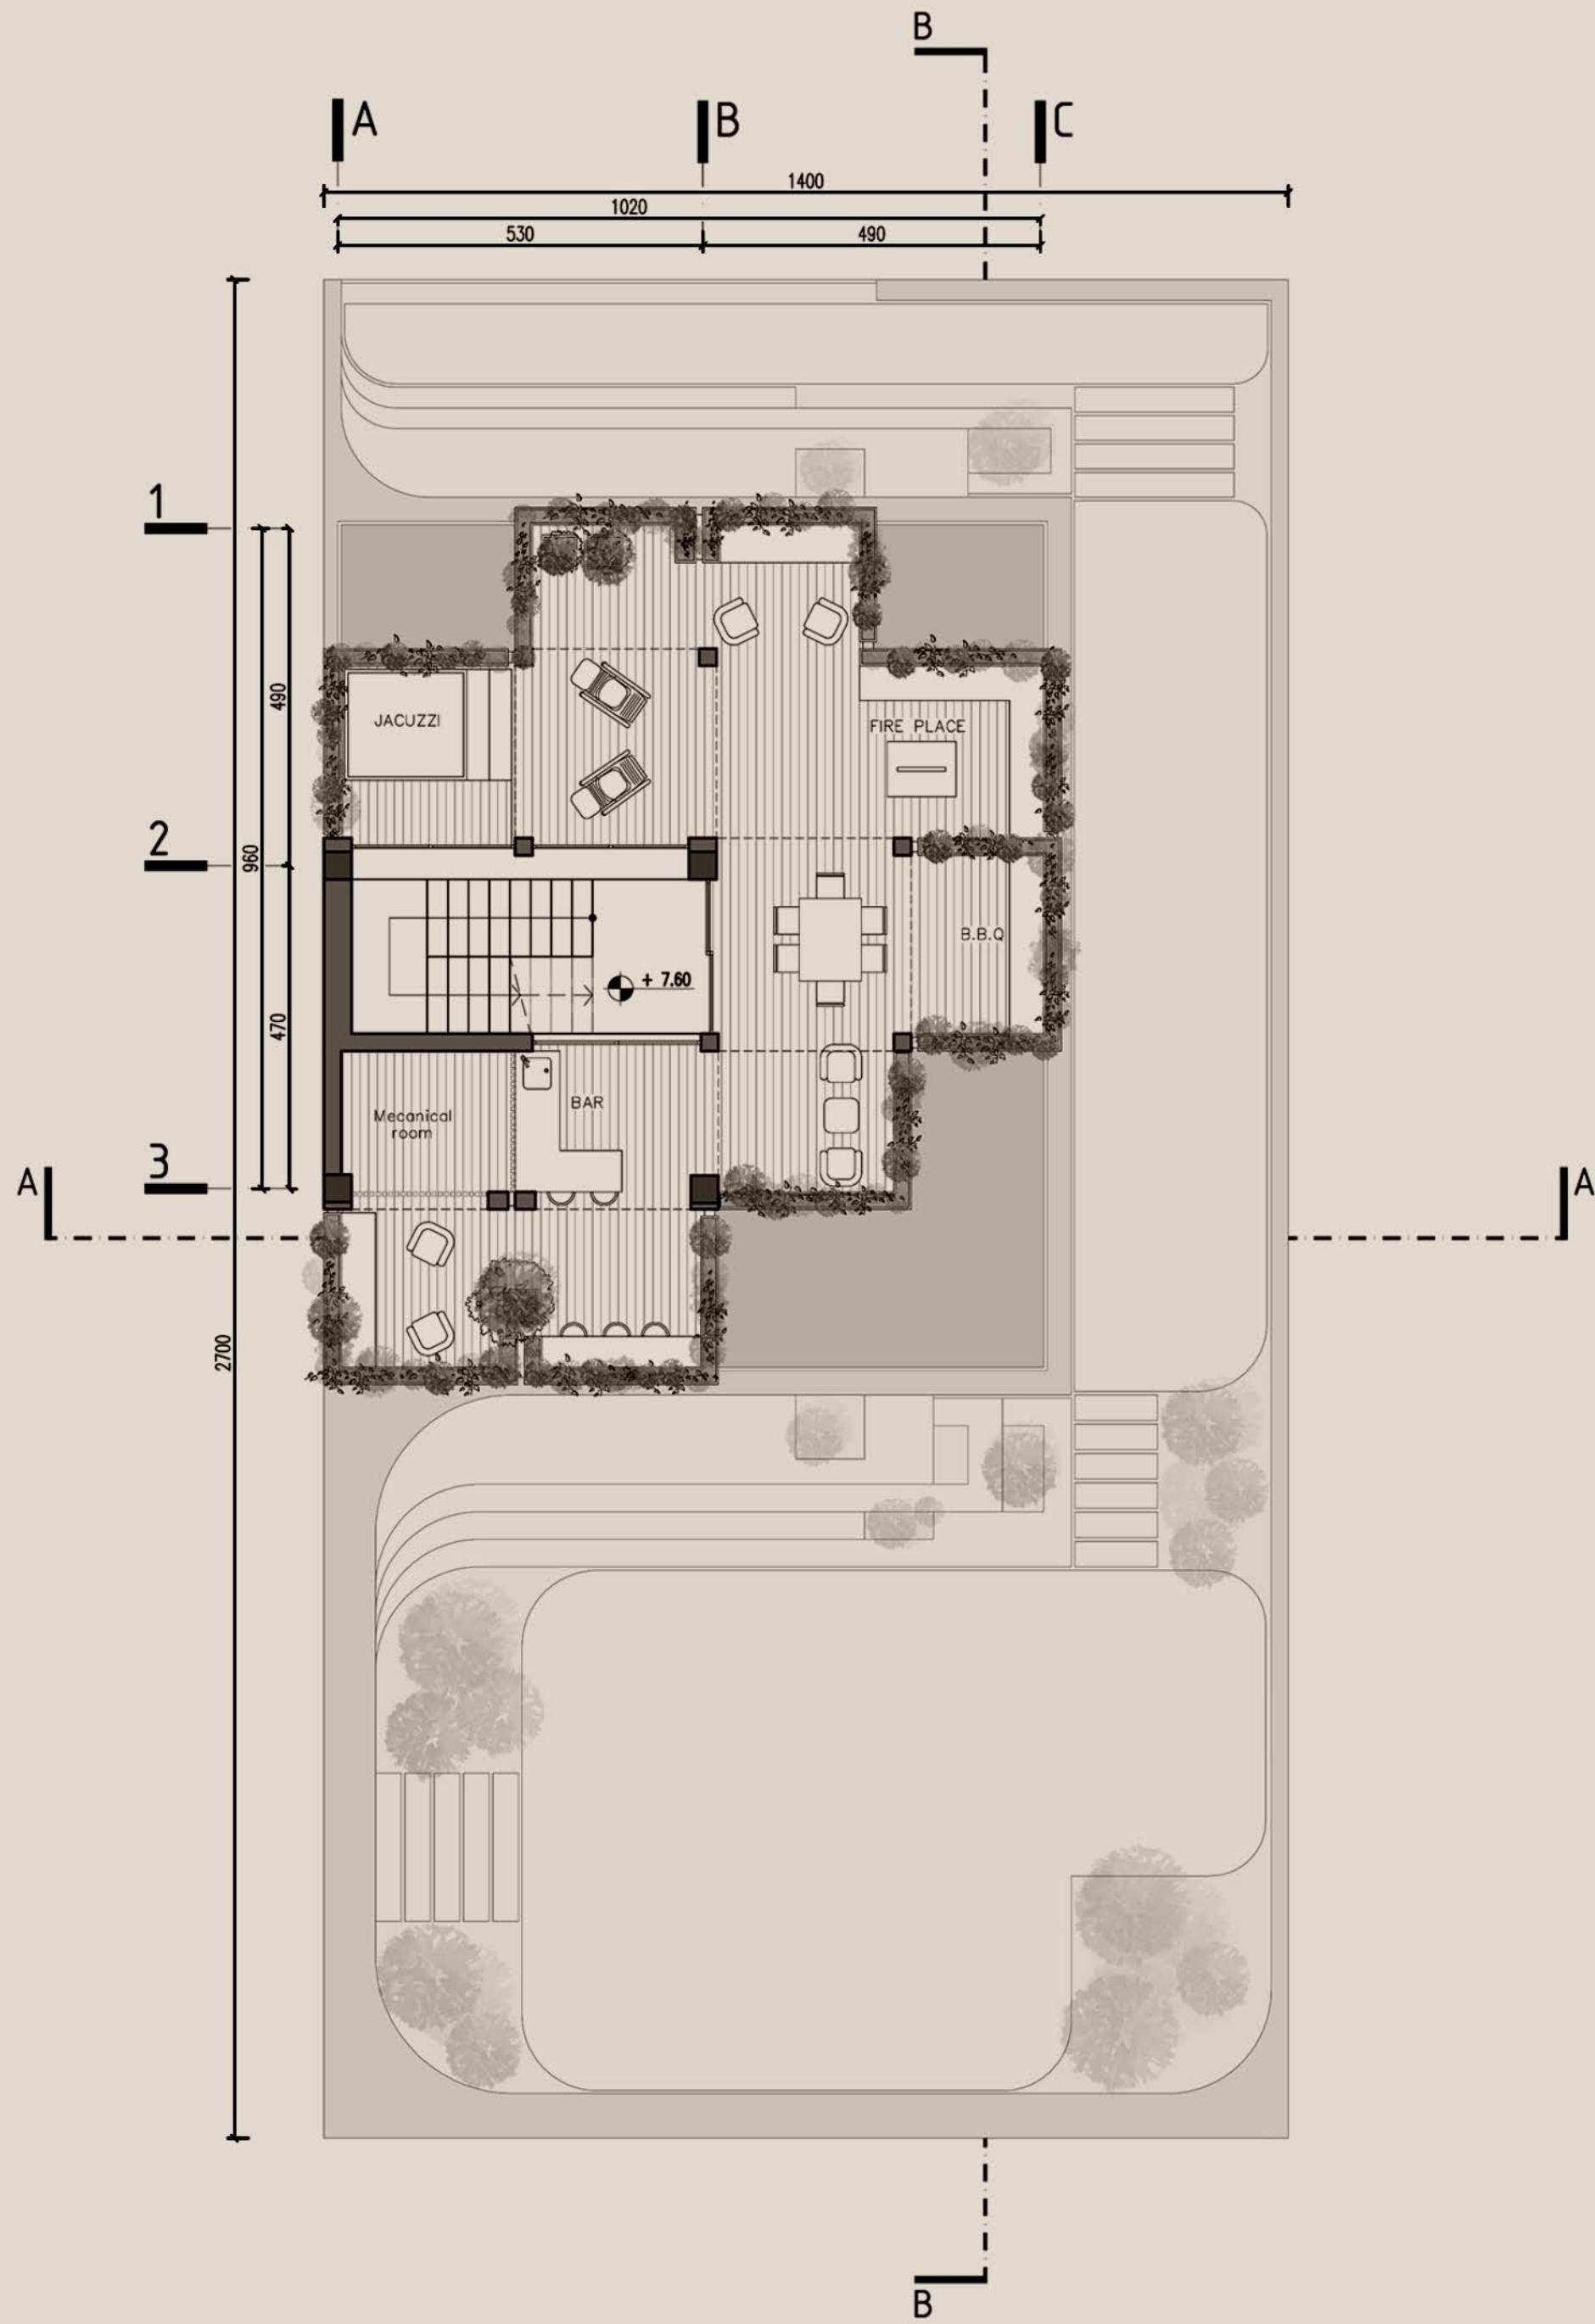

پلان مبلمان طبقه اول