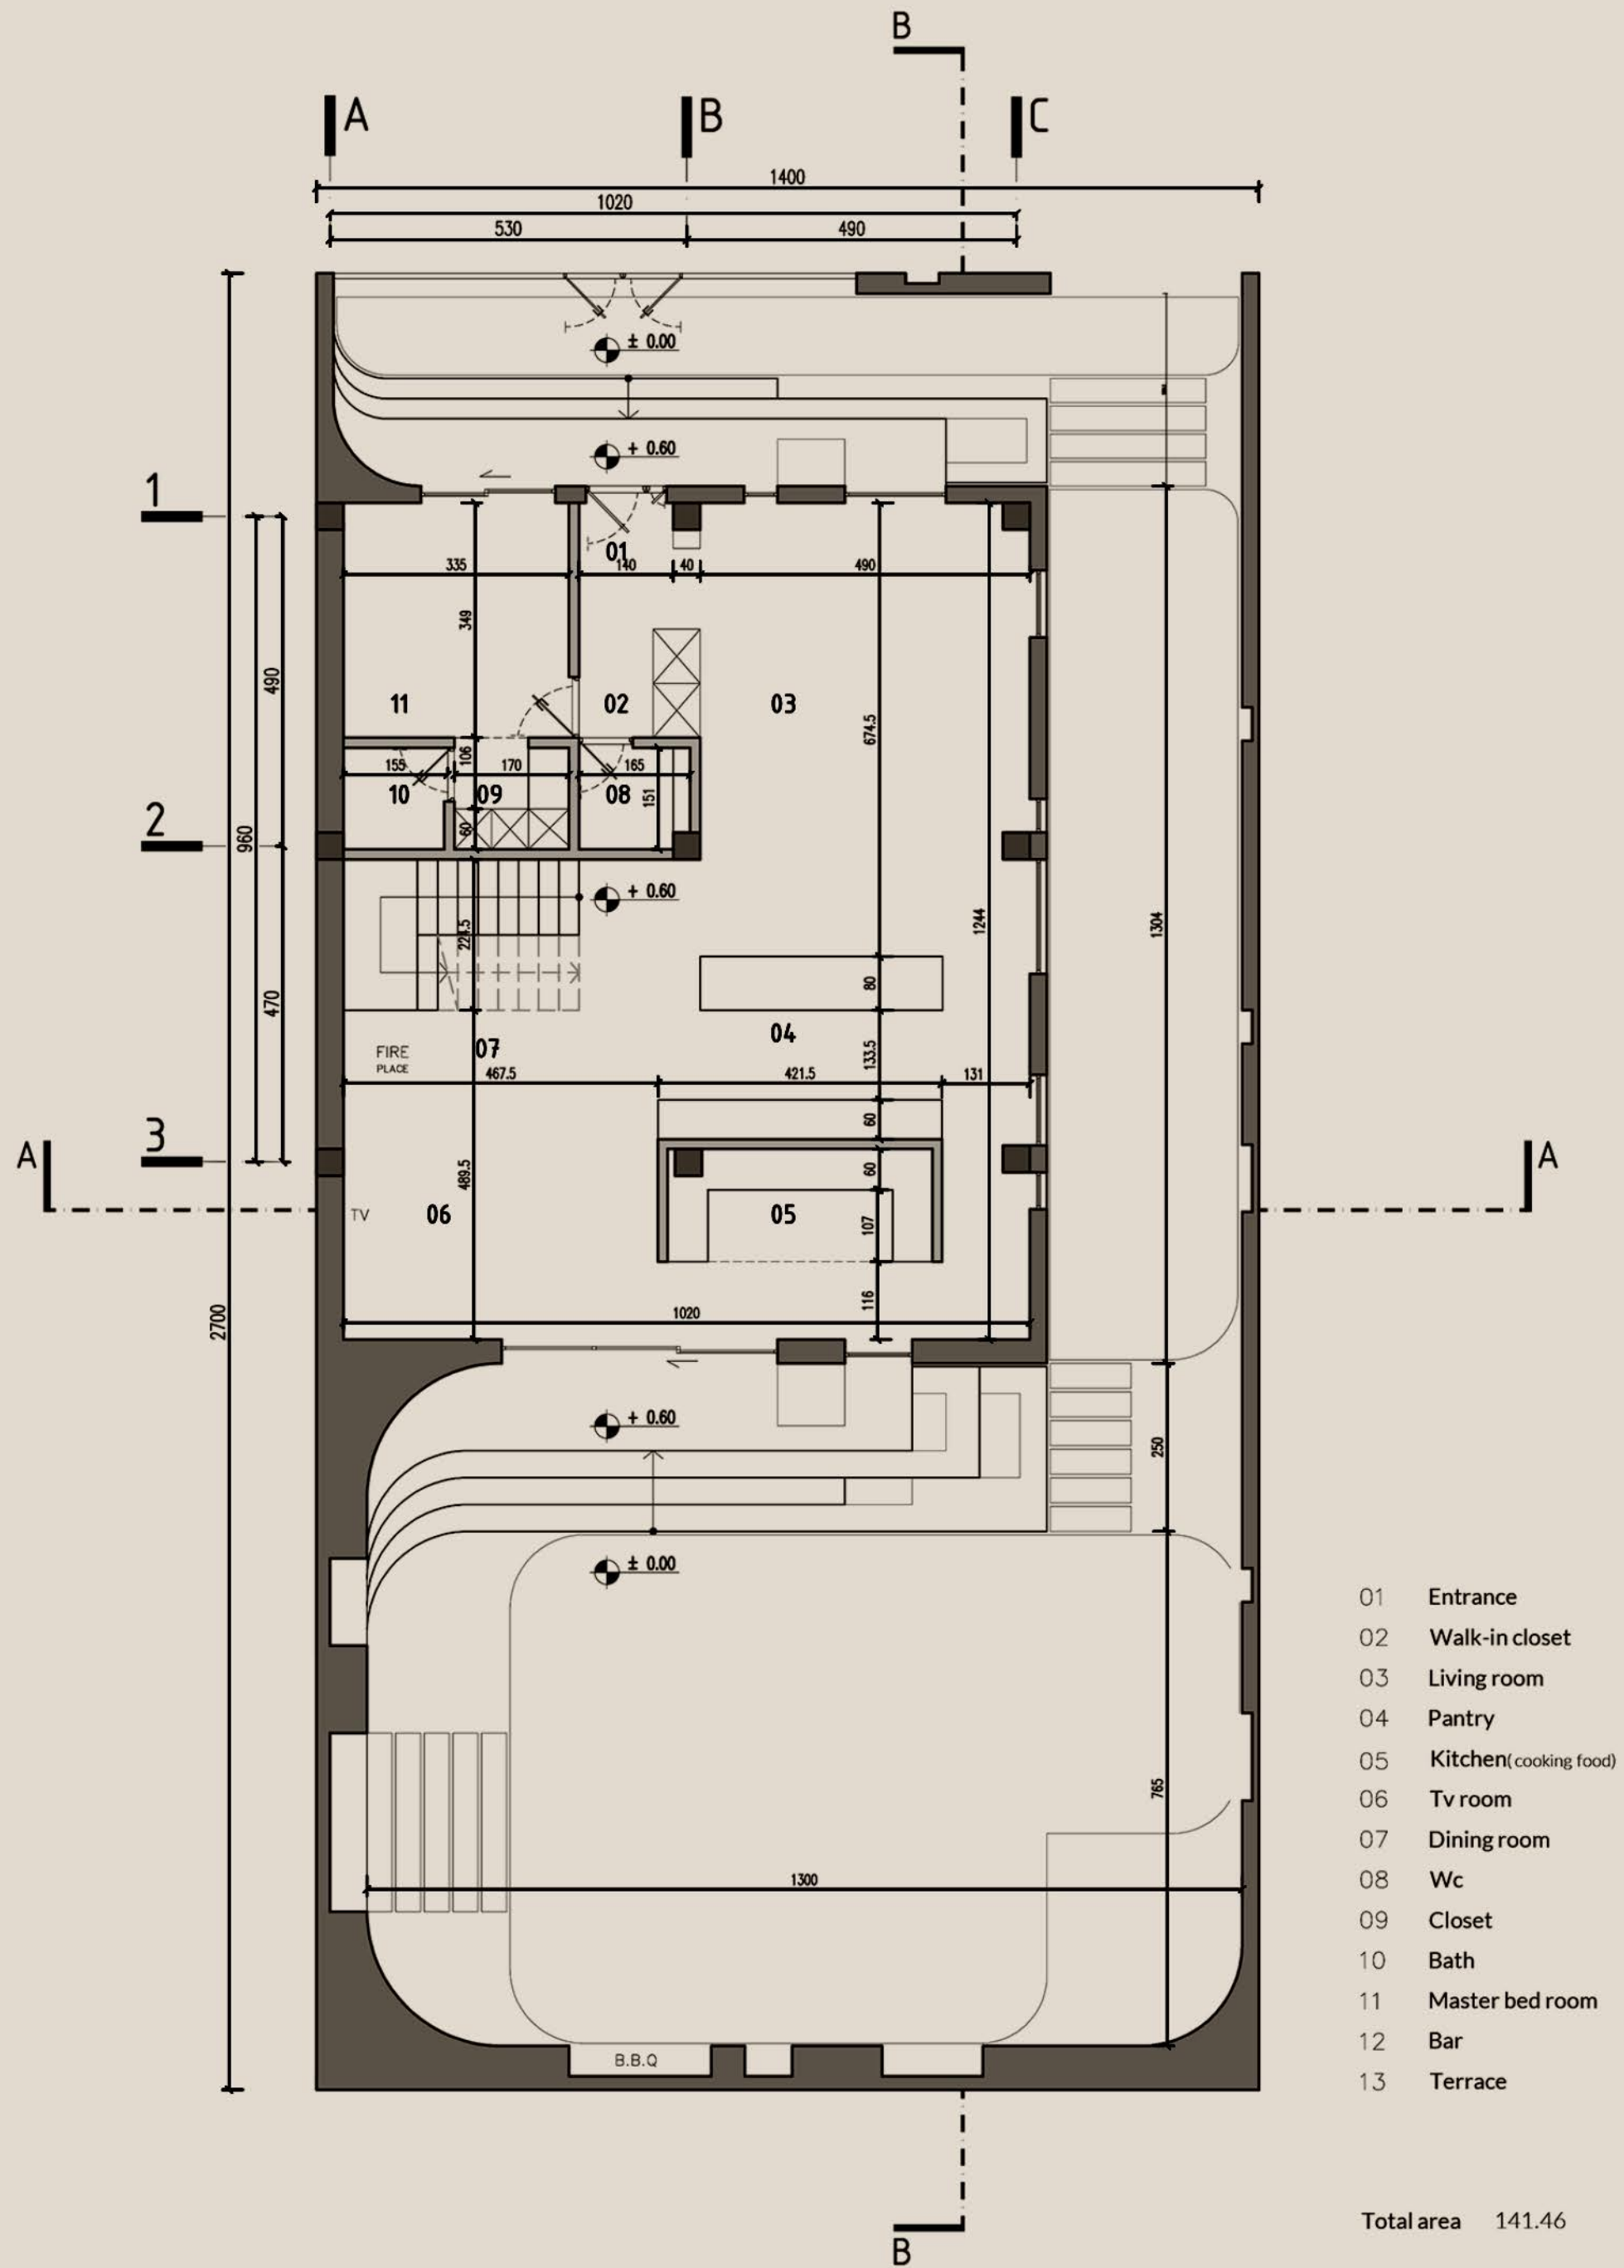

ویلائی نمک آباد

ویلای نمک آبرود

پس از بررسی محدودیت های پروژه و خواسته های کارفرما، ایده اصلی پروژه بدین صورت شکل گرفت که با توجه به محدوده قرارگیری توده در غرب زمین سعی شد فرم طبقه همکف به گونه ای شکل گیرد که گوی مرزهای پیرامونی زمین ضخامت یافته و فضایی یکدست ایجاد میکند، درون این فضا بخش های اصلی ویلا همچون نشیمن خصوصی و نشیمن عمومی واقع شده که اشپزخانه به عنوان مفصلی فضایی آن ها را از یکدیگر تفکیک می نماید.

به واسطه فرم باکس ها، محدوده هایی در بام ایجاد شده که در هر یک کاربری های متنوعی همچون فضای نشیمن، جکوزی، باربیکیو و... تعبیه شده است.

محدوده ی تراکم

ضخامت یافتن دیواره

قرارگیری فلاور باکس ها روی دیواره ضخامت یافته

Total area 141.46

پلان مبلمان طبقه همکف

پلان مبلمان طبقه اول

پلان مبلمان بام

- 01 Entrance
- 02 Walk-in closet
- 03 Living room
- 04 Pantry
- 05 Kitchen (cooking food)
- 06 Tv room
- 07 Dining room
- 08 Wc
- 09 Closet
- 10 Bath
- 11 Master bed room
- 12 Bar
- 13 Terrace

Total area 141.46

پلان اندازه گذاری طبقه همکف

پلان اندازه گذاری طبقه اول

پلان اندازه گذاری بام

Floor	Usage	Title	Area
G F	Residential	Living room	58.6
		Kitchen	19.12
		Tv room & Dining room	30.15
		Wc (public)	3.25
		Master bed room	21.7
		Stair	8.75
		Total floor	141.46
F 1	Residential	Living room	31.88
		Bar & Pantry	7.13
		Wc (public)	2.24
		Master bed room (north)	23.12
		Master bed room (south)	29.11
		Stair	8.75
		Terrace	39.23
		Total floor	141.46
Total Area		282.92	