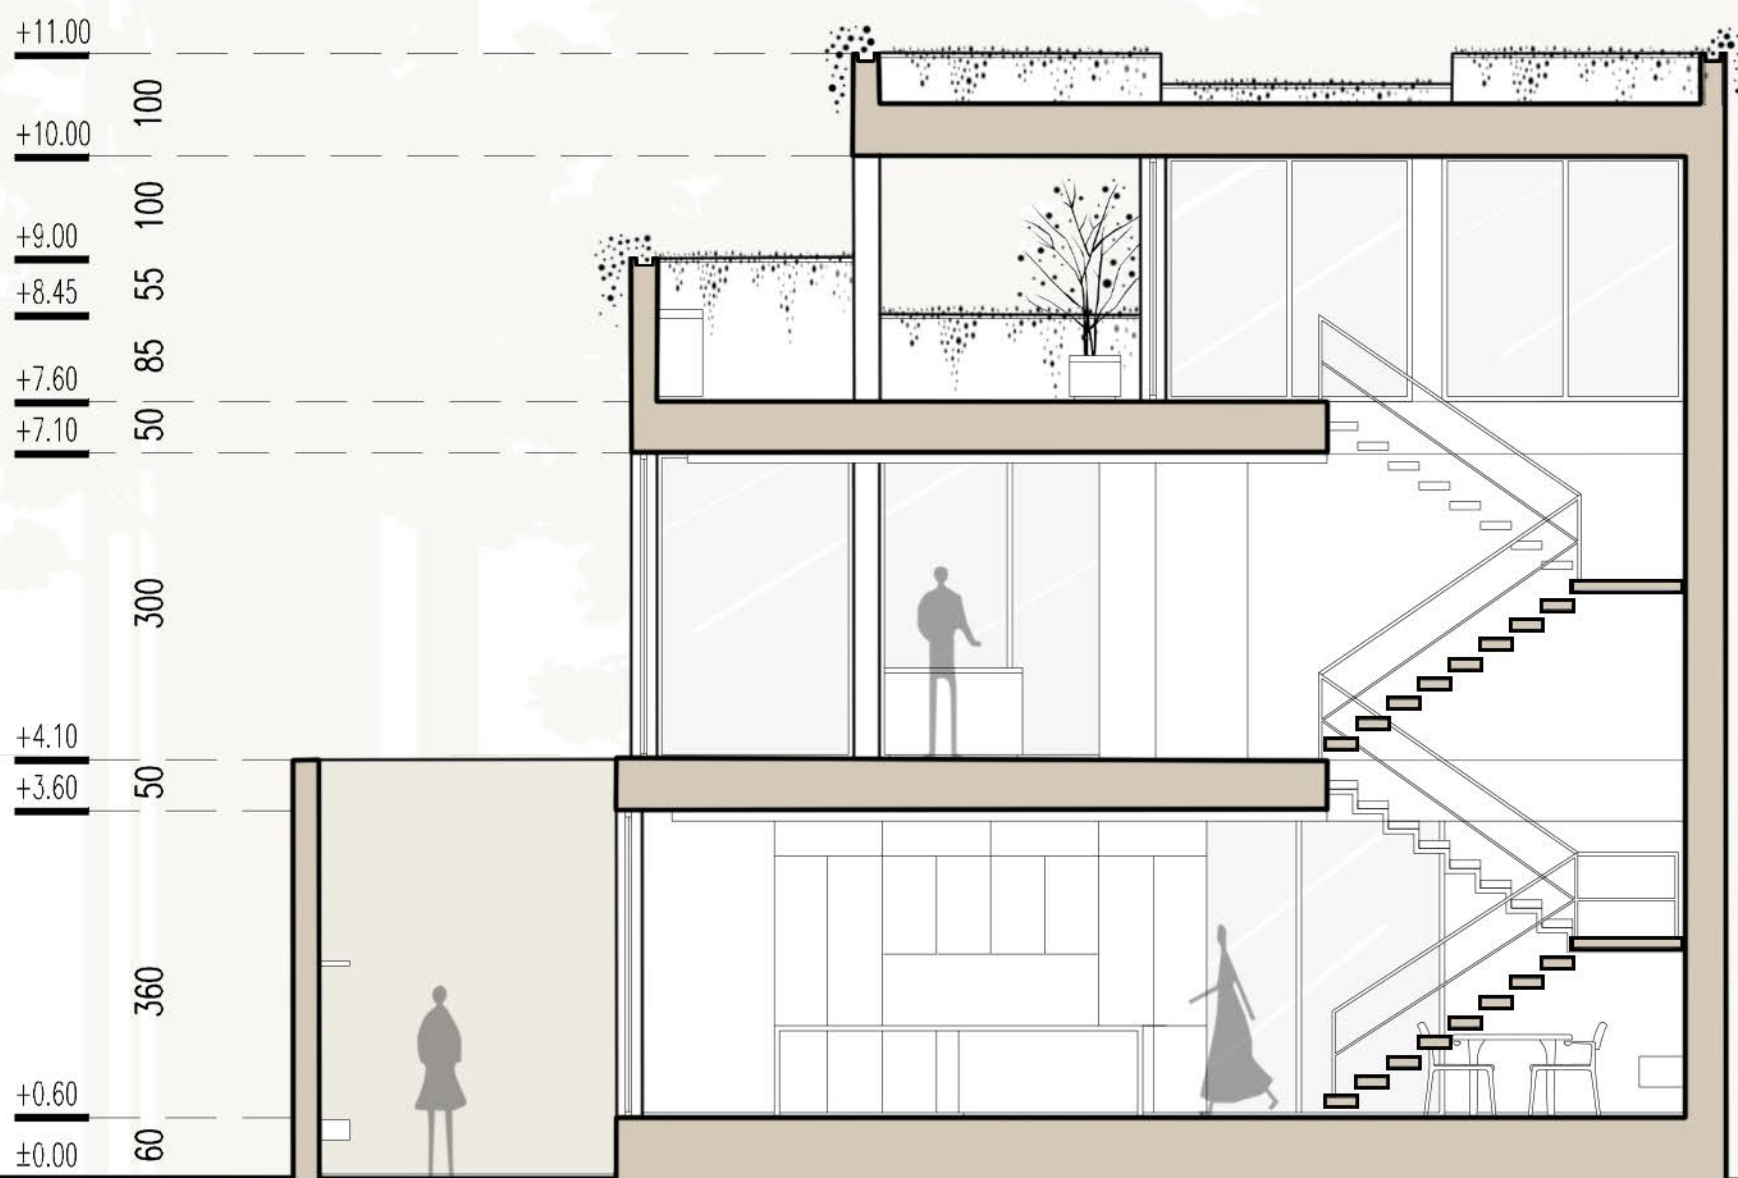

Floor	Usage	Title	Area
G F	Residential	Living room	58.6
		Kitchen	19.12
		Tv room & Dining room	30.15
		Wc (public)	3.25
		Master bed room	21.7
		Stair	8.75
		Total floor	141.46
F 1	Residential	Living room	31.88
		Bar & Pantry	7.13
		Wc (public)	2.24
		Master bed room (north)	23.12
		Master bed room (south)	29.11
		Stair	8.75
		Terrace	39.23
		Total floor	141.46
Total Area		282.92