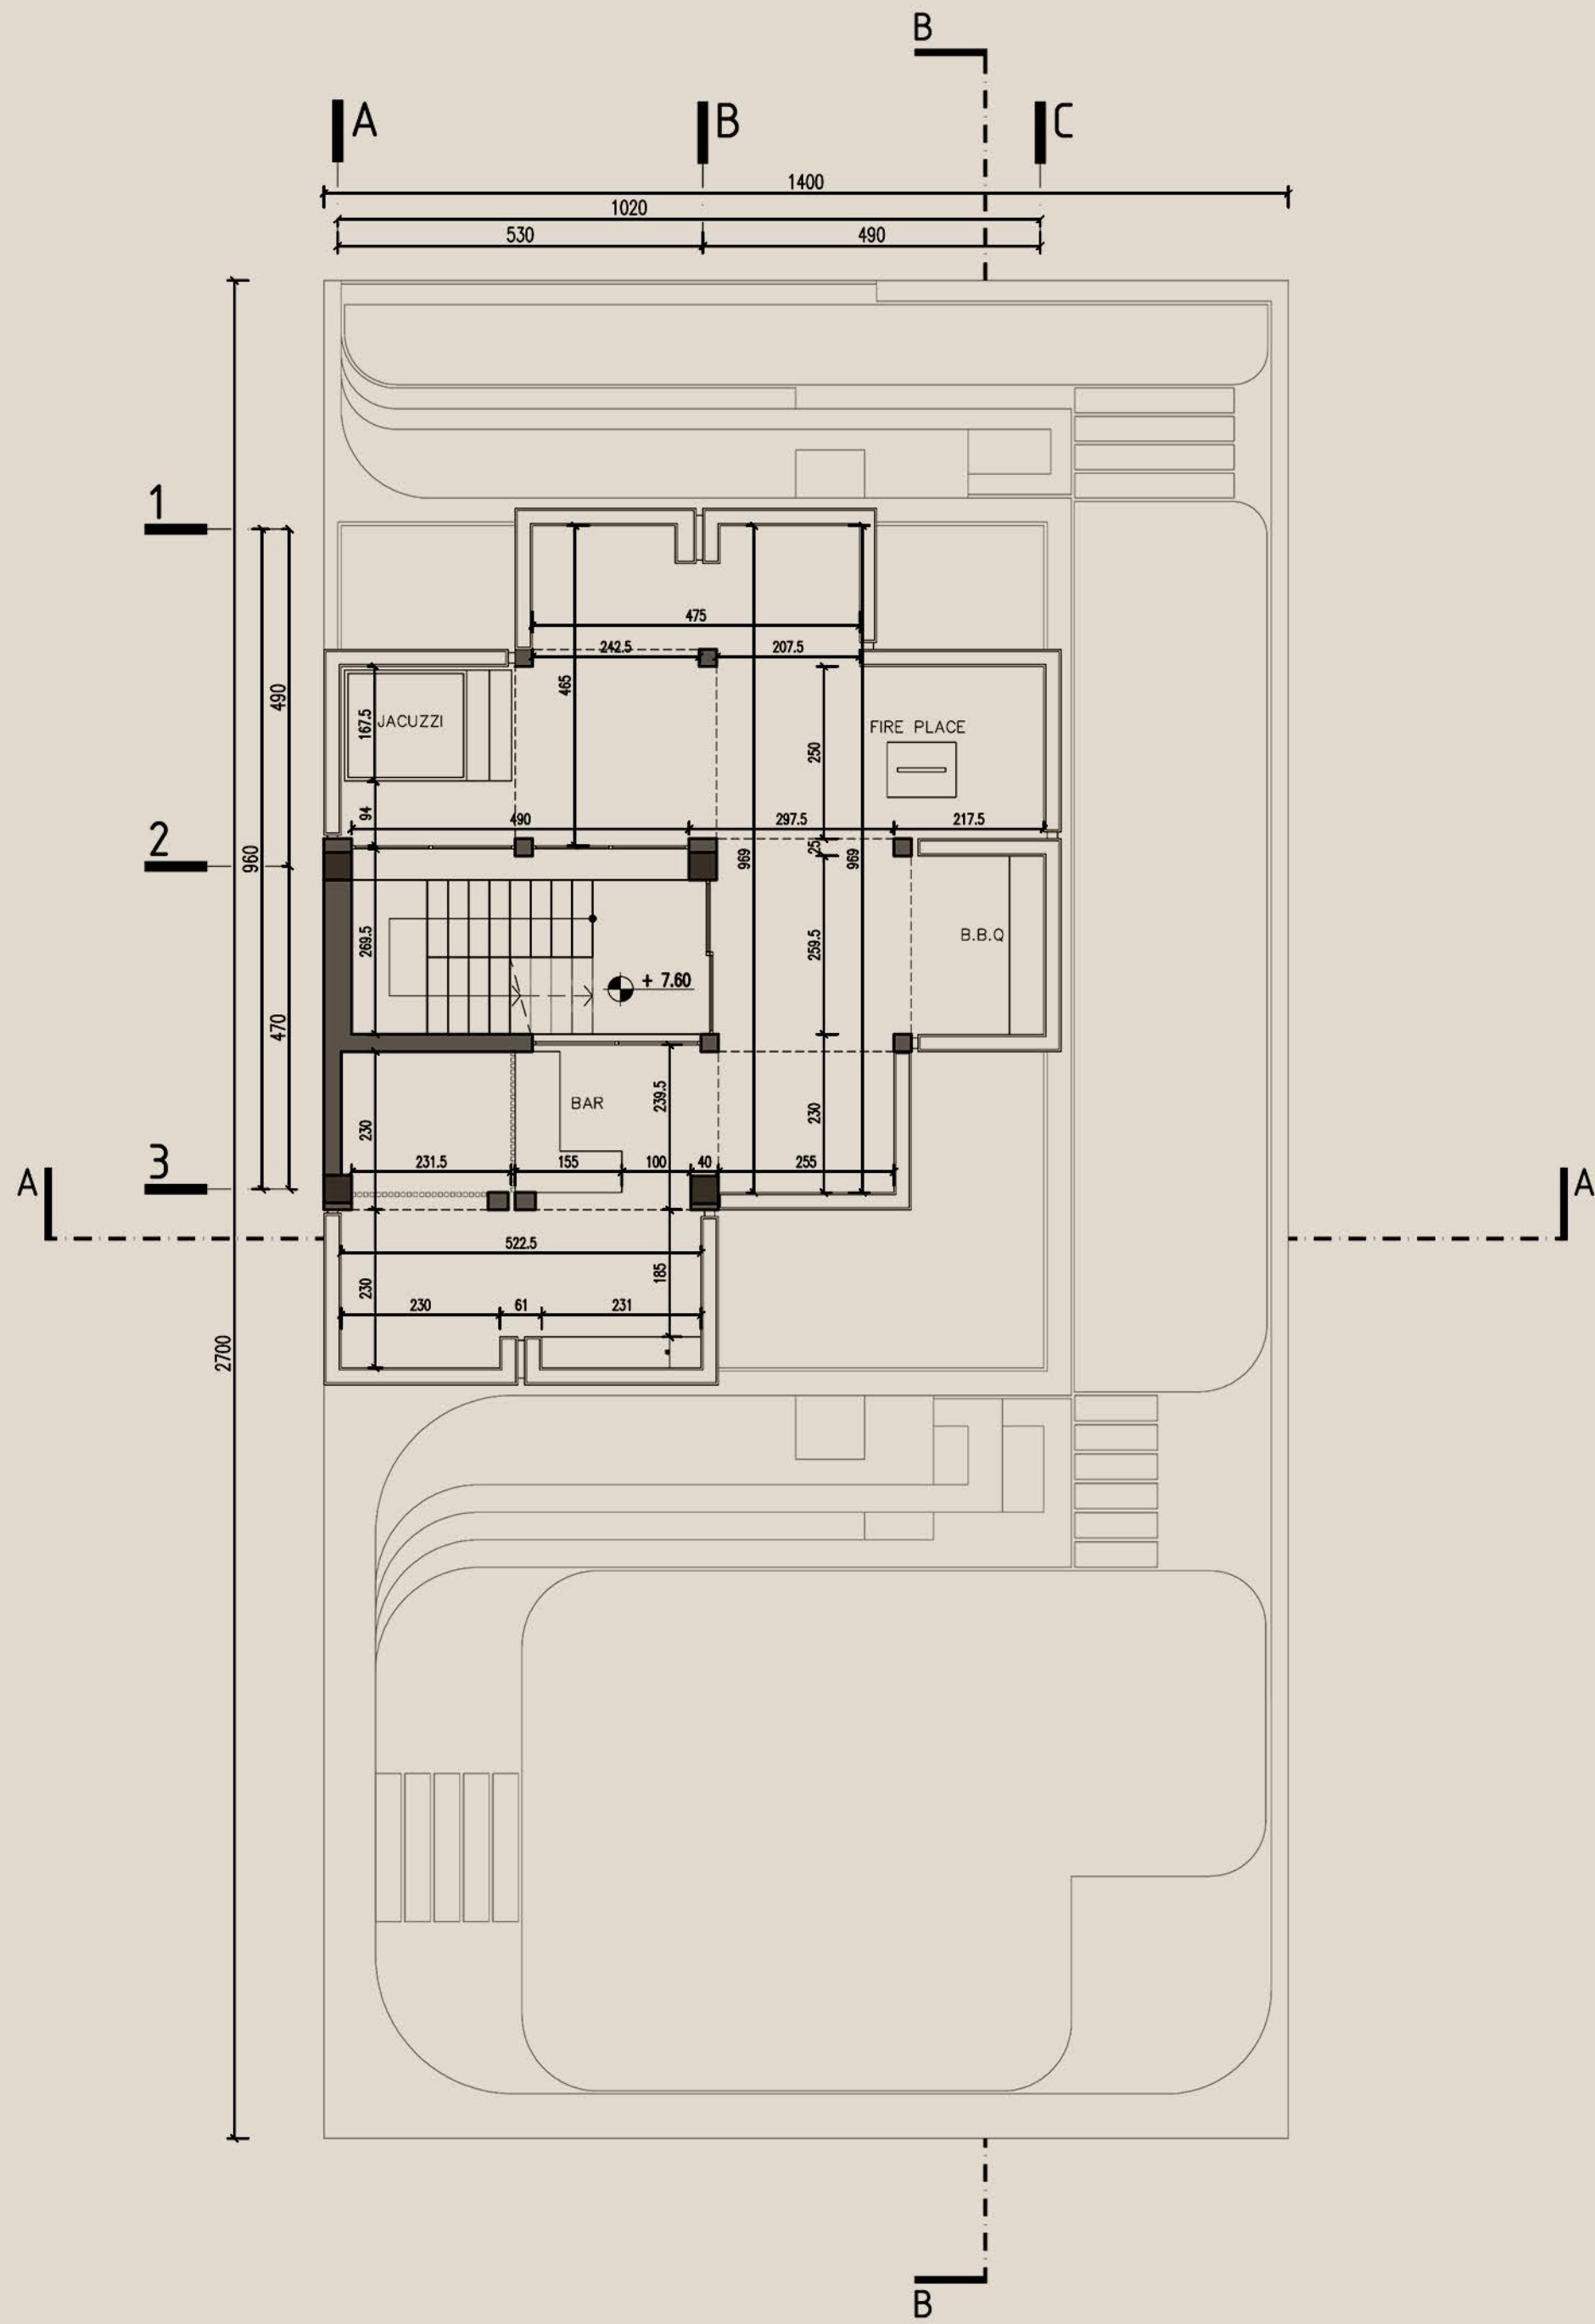

ویلائی نمک آباد

ویلای نمک آبرود

پس از بررسی محدودیت های پروژه و خواسته های کارفرما، ایده اصلی پروژه بدین صورت شکل گرفت که با توجه به محدوده قرارگیری توده در غرب زمین سعی شد فرم طبقه همکف به گونه ای شکل گیرد که گوی مرزهای پیرامونی زمین ضخامت یافته و فضایی یکدست ایجاد میکند، درون این فضا بخش های اصلی ویلا همچون نشیمن خصوصی و نشیمن عمومی واقع شده که اشپزخانه به عنوان مفصلی فضایی آن ها را از یکدیگر تفکیک می نماید.

بر روی جداره ضخامت یافته فلاورباکس هایی قرار میگیرد که این فلاورباکس ها پاکت های فضایی را به وجود می آورند، اتاق های خواب و بار در طبقه اول و خرپشته و فضای تاسیسات در بام درون این پاکت ها واقع شده اند.

Total area 141.46

پلان مبلمان طبقه همکف

پلان مبلمان طبقه اول

پلان مبلمان بام

- 01 Entrance
- 02 Walk-in closet
- 03 Living room
- 04 Pantry
- 05 Kitchen (cooking food)
- 06 Tv room
- 07 Dining room
- 08 Wc
- 09 Closet
- 10 Bath
- 11 Master bed room
- 12 Bar
- 13 Terrace

Total area 141.46

پلان اندازه گذاری طبقه همکف

پلان اندازه گذاری طبقه اول

پلان اندازه گذاری بام

Floor	Usage	Title	Area
G F	Residential	Living room	58.6
		Kitchen	19.12
		Tv room & Dining room	30.15
		Wc (public)	3.25
		Master bed room	21.7
		Stair	8.75
		Total floor	141.46
F 1	Residential	Living room	31.88
		Bar & Pantry	7.13
		Wc (public)	2.24
		Master bed room (north)	23.12
		Master bed room (south)	29.11
		Stair	8.75
		Terrace	39.23
		Total floor	141.46
Total Area		282.92	