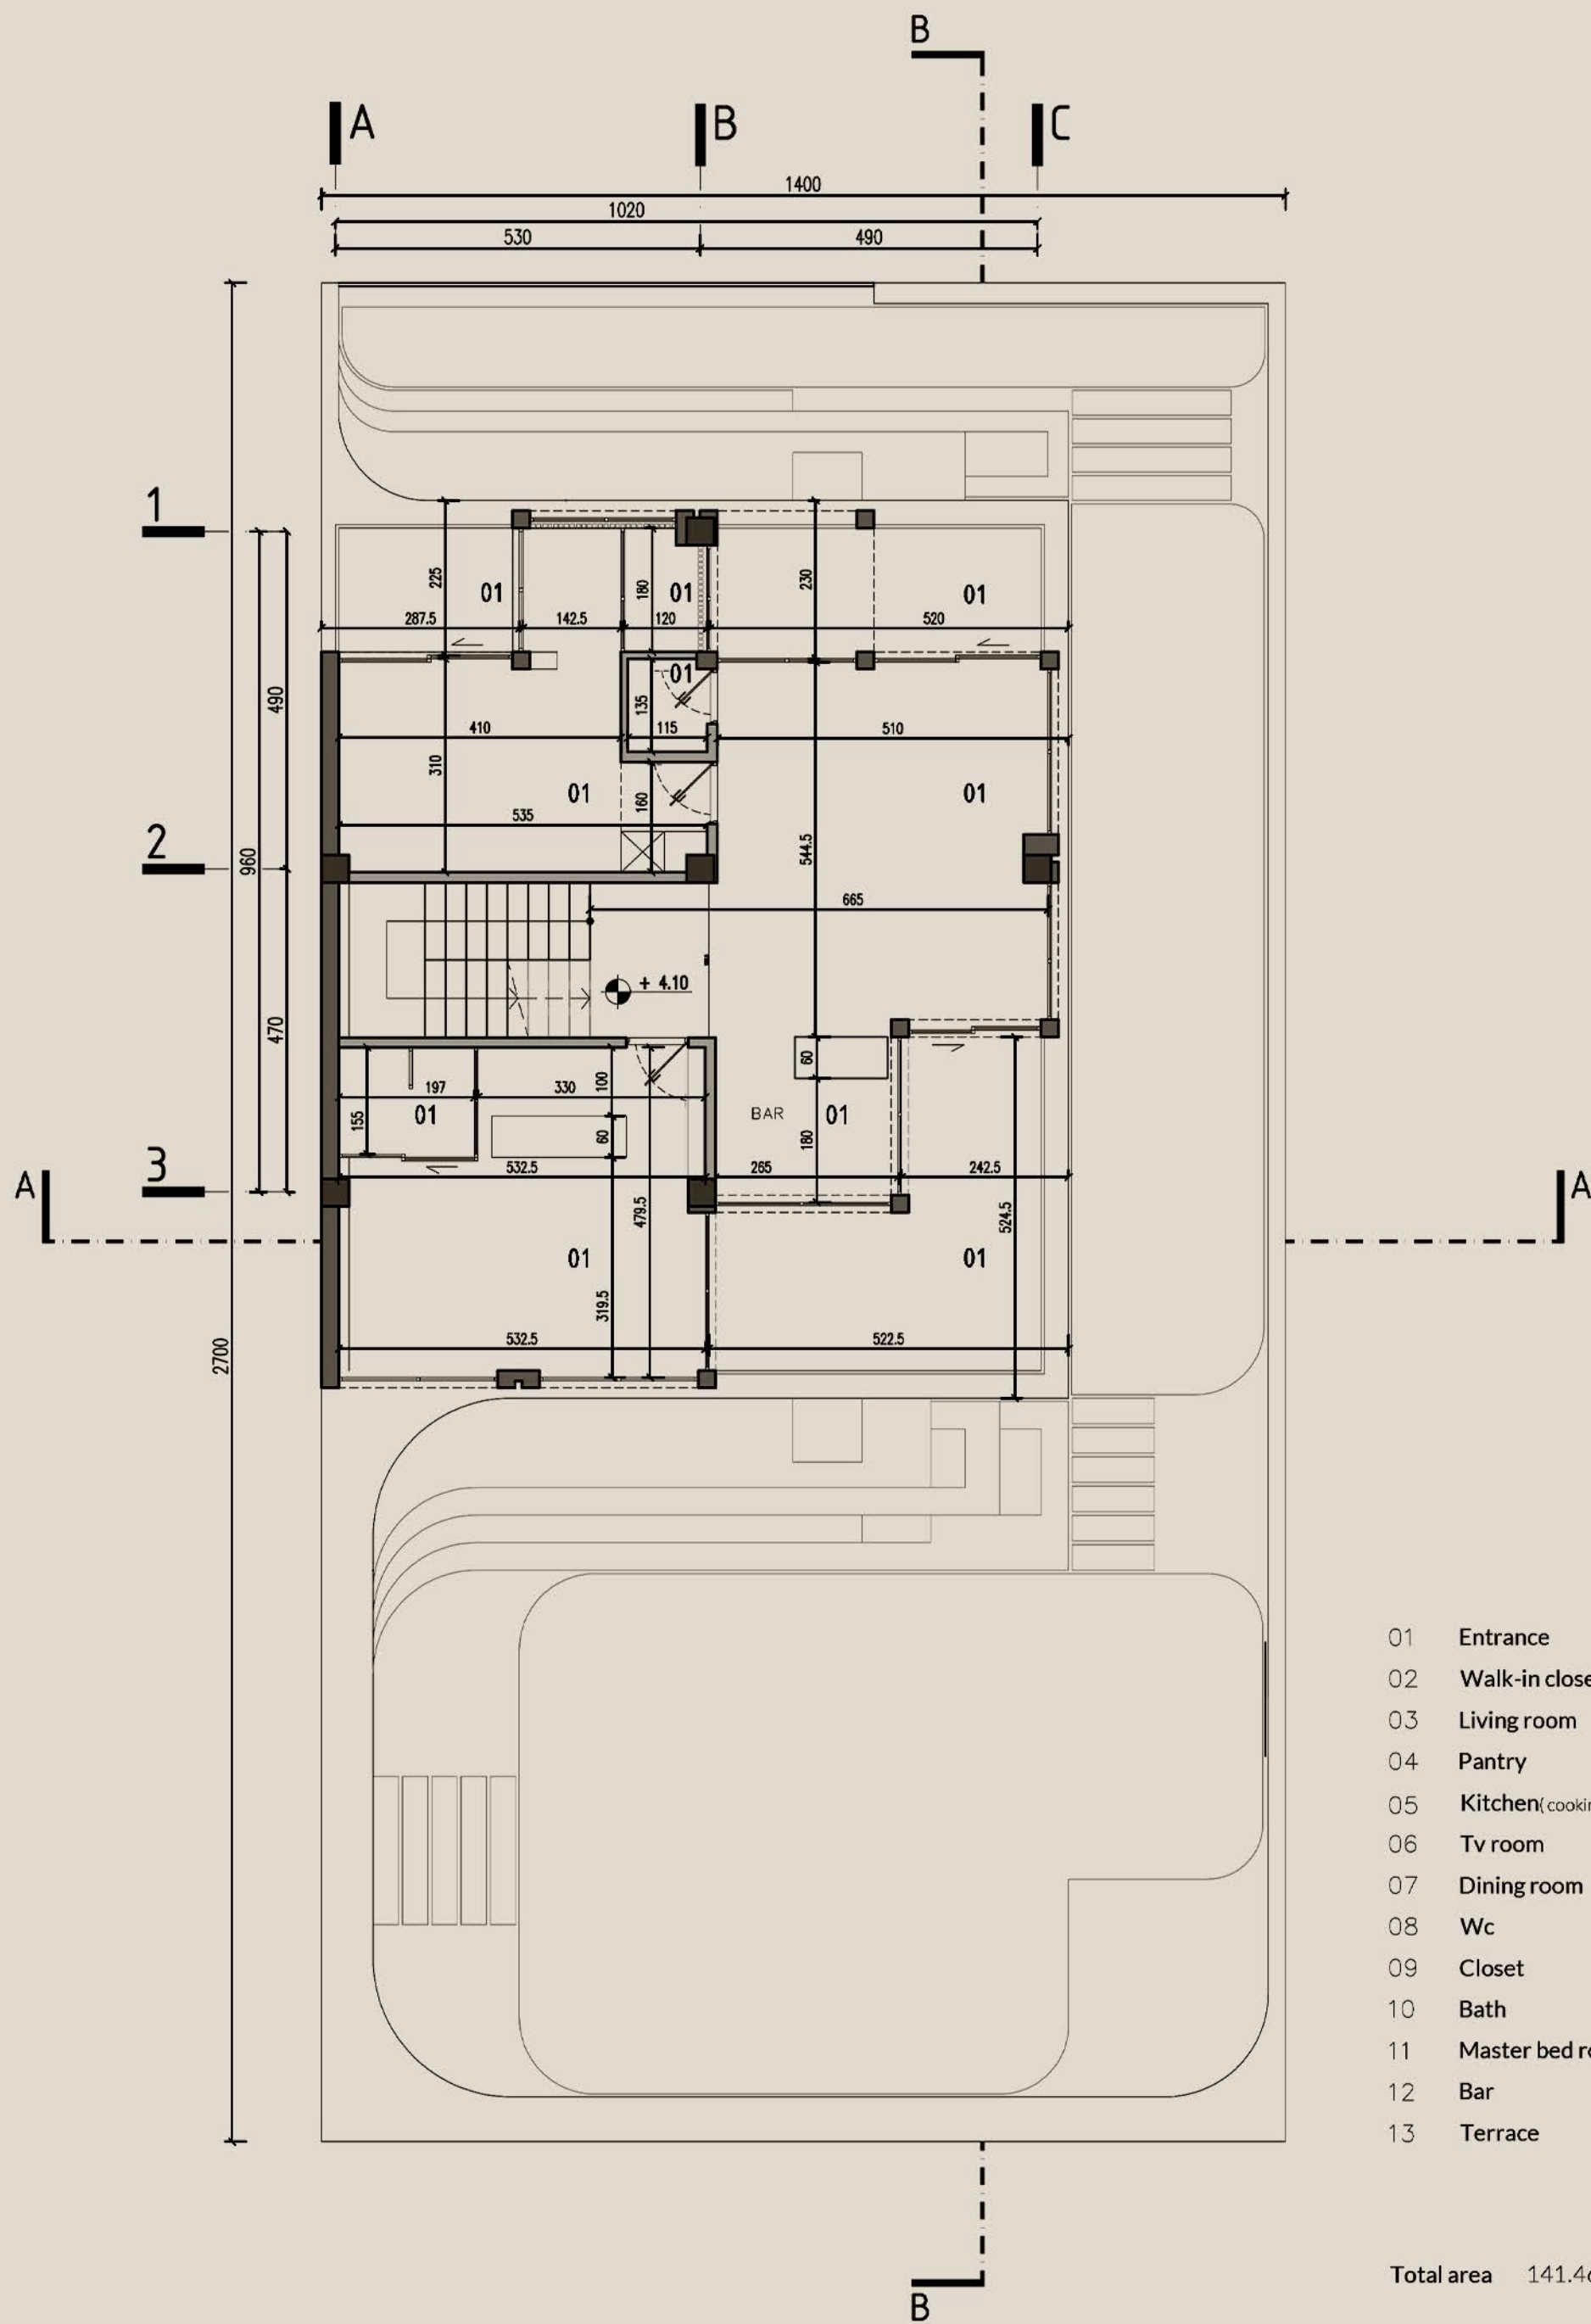

ویلائی نمک آباد

ویلای نمک آبرود

پس از بررسی محدودیت های پروژه و خواسته های کارفرما، ایده اصلی پروژه بدین صورت شکل گرفت که با توجه به محدوده قرارگیری توده در غرب زمین سعی شد فرم طبقه همکف به گونه ای شکل گیرد که گوی مرزهای پیرامونی زمین ضخامت یافته و فضایی یکدست ایجاد میکند، درون این فضا بخش های اصلی ویلا همچون نشیمن خصوصی و نشیمن عمومی واقع شده که اشپزخانه به عنوان مفصلی فضایی آن ها را از یکدیگر تفکیک می نماید.

به واسطه فرم باکس ها، محدوده هایی در بام ایجاد شده که در هر یک کاربری های متنوعی همچون فضای نشیمن، جکوزی، باربیکیو و... تعبیه شده است.

محدوده ی تراکم

ضخامت یافتن دیواره

قرارگیری فلاور باکس ها روی دیواره ضخامت یافته

Total area 141.46

پلان مبلمان طبقه همکف

پلان مبلمان طبقه اول

پلان مبلمان بام

- 01 Entrance
- 02 Walk-in closet
- 03 Living room
- 04 Pantry
- 05 Kitchen (cooking food)
- 06 Tv room
- 07 Dining room
- 08 Wc
- 09 Closet
- 10 Bath
- 11 Master bed room
- 12 Bar
- 13 Terrace

Total area 141.46

پلان اندازه گذاری طبقه همکف

پلان اندازه گذاری طبقه اول

پلان اندازه گذاری بام

Floor	Usage	Title	Area
G F	Residential	Living room	58.6
		Kitchen	19.12
		Tv room & Dining room	30.15
		Wc (public)	3.25
		Master bed room	21.7
		Stair	8.75
		Total floor	141.46
F 1	Residential	Living room	31.88
		Bar & Pantry	7.13
		Wc (public)	2.24
		Master bed room (north)	23.12
		Master bed room (south)	29.11
		Stair	8.75
		Terrace	39.23
		Total floor	141.46
Total Area		282.92	