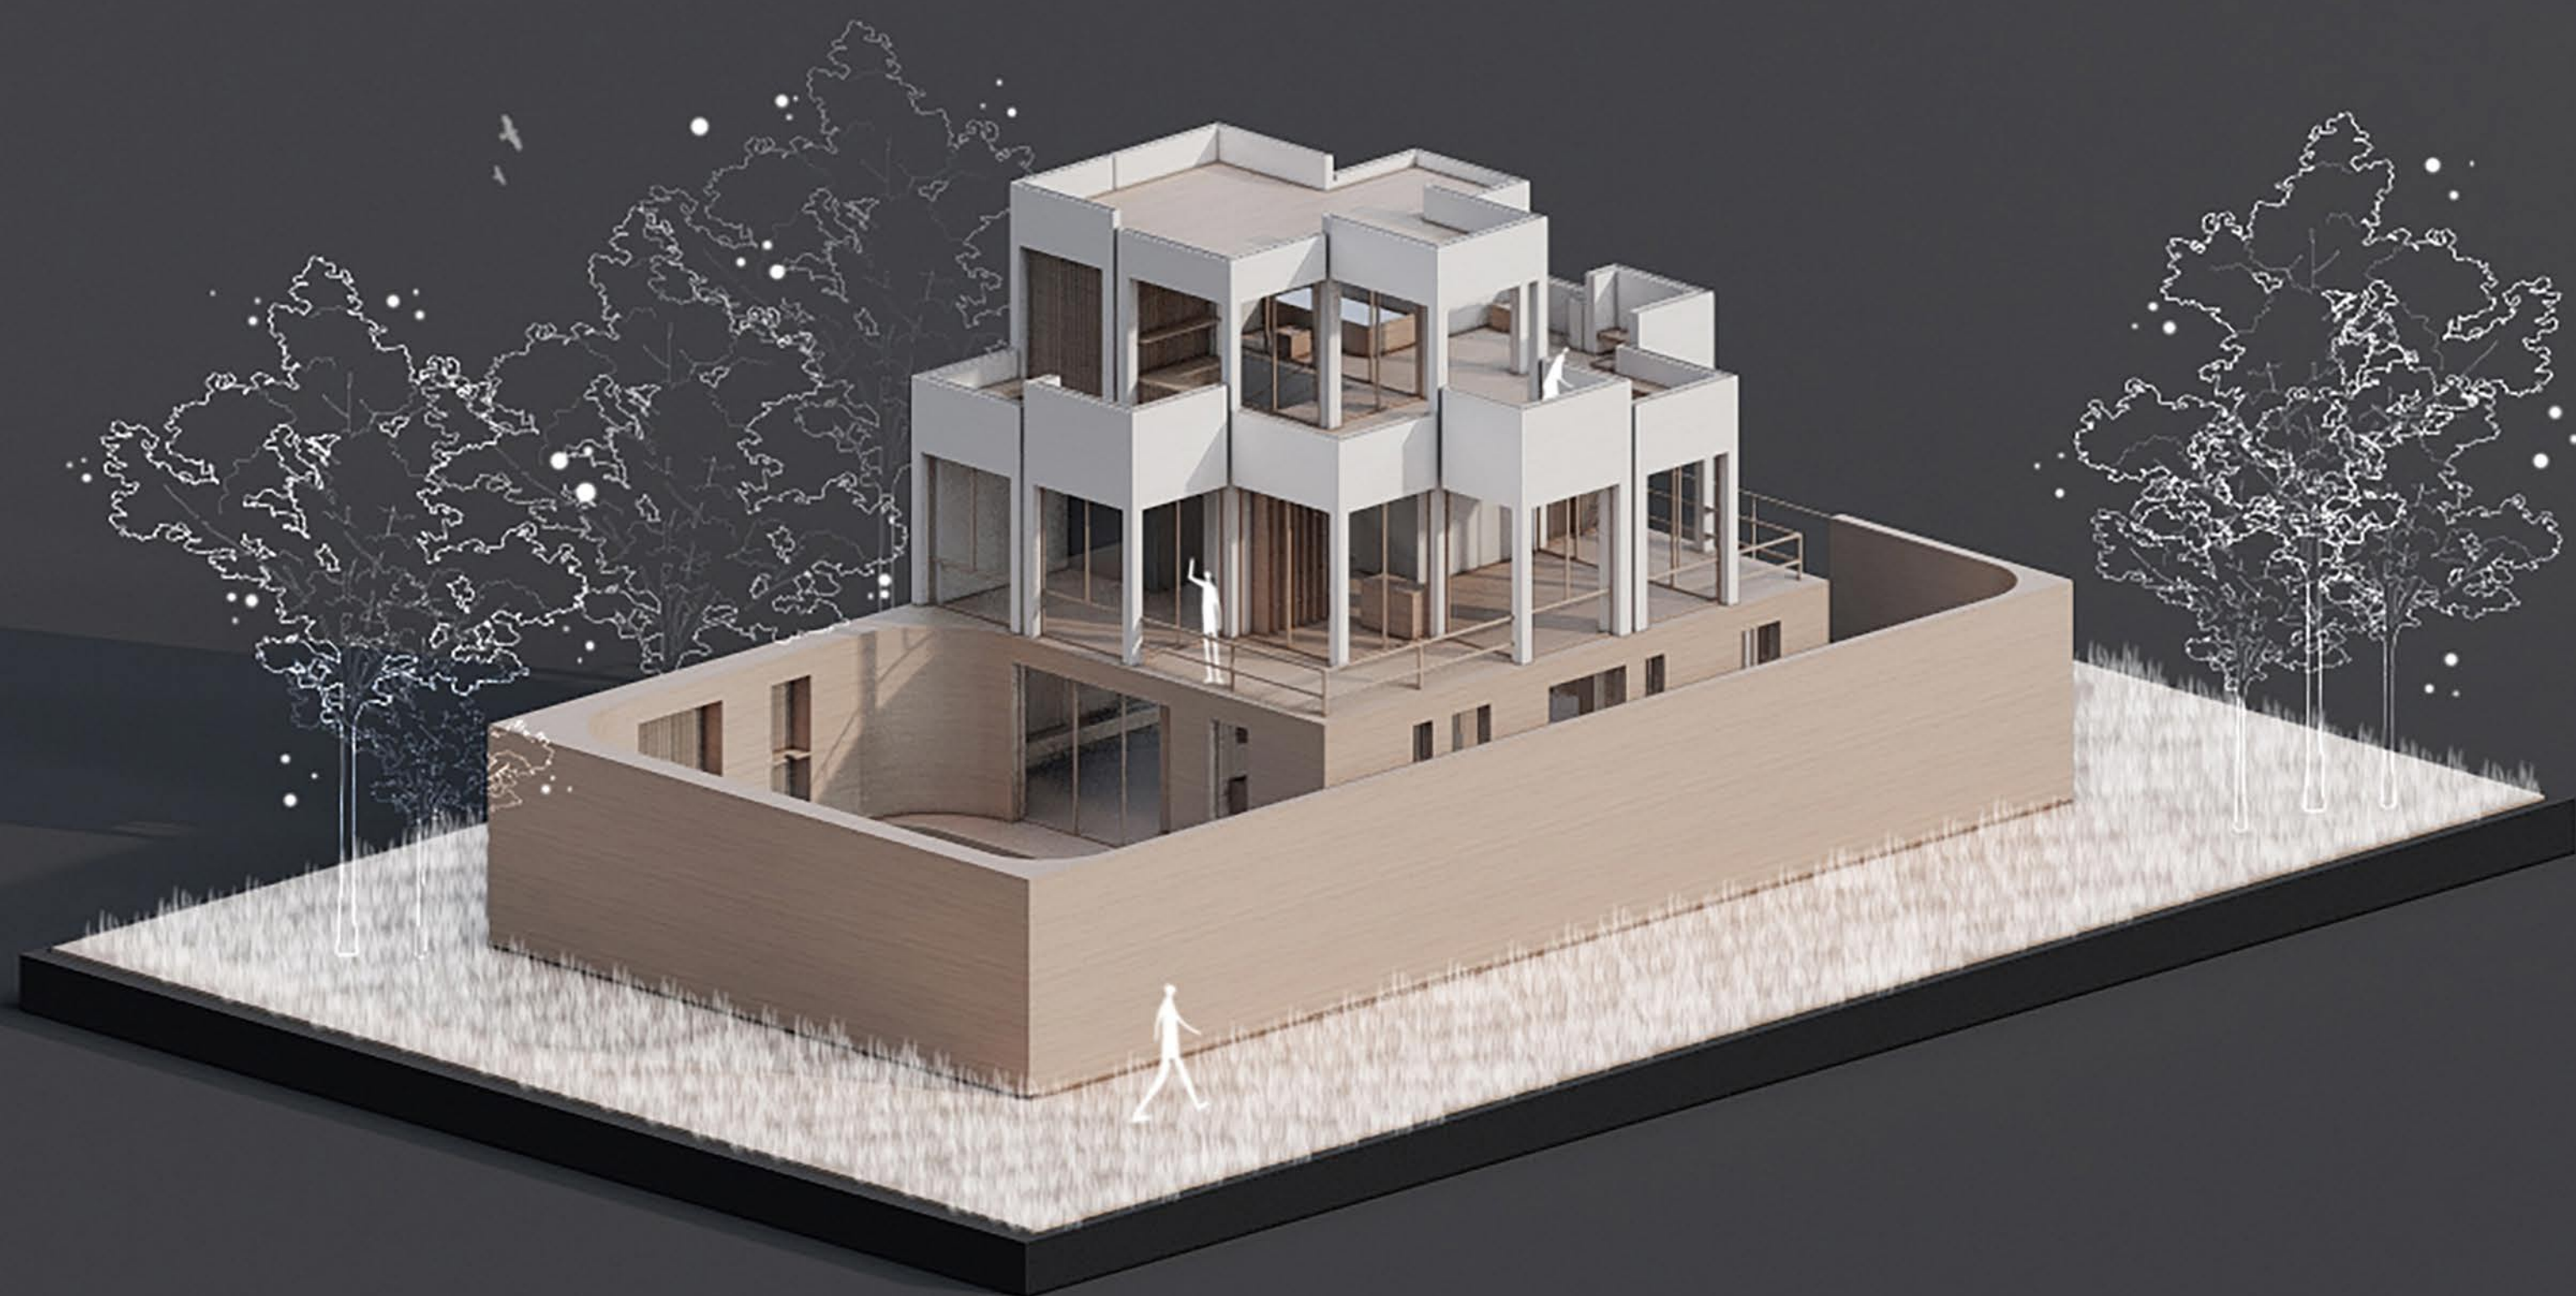

ویلائی نمک آباد

ویلای نمک آبرود

پس از بررسی محدودیت های پروژه و خواسته های کارفرما، ایده اصلی پروژه بدین صورت شکل گرفت که با توجه به محدوده قرارگیری توده در غرب زمین سعی شد فرم طبقه همکف به گونه ای شکل گیرد که گوی مرزهای پیرامونی زمین ضخامت یافته و فضایی یکدست ایجاد میکند، درون این فضا بخش های اصلی ویلا همچون نشیمن خصوصی و نشیمن عمومی واقع شده که اشپزخانه به عنوان مفصلی فضایی آن ها را از یکدیگر تفکیک می نماید.

بر روی جداره ضخامت یافته فلاورباکس هایی قرار میگیرد که این فلاورباکس ها پاکت های فضایی را به وجود می آورند، اتاق های خواب و بار در طبقه اول و خرپشته و فضای تاسیسات در بام درون این پاکت ها واقع شده اند.

به واسطه فرم باکس ها، محدوده هایی در بام ایجاد شده که در هر یک کاربری های متنوعی همچون فضای نشیمن، جکوزی، باربیکیو و... تعبیه شده است.

محدوده ی تراکم

ضخامت یافتن دیواره

قرارگیری فلاور باکس ها روی دیواره ضخامت یافته