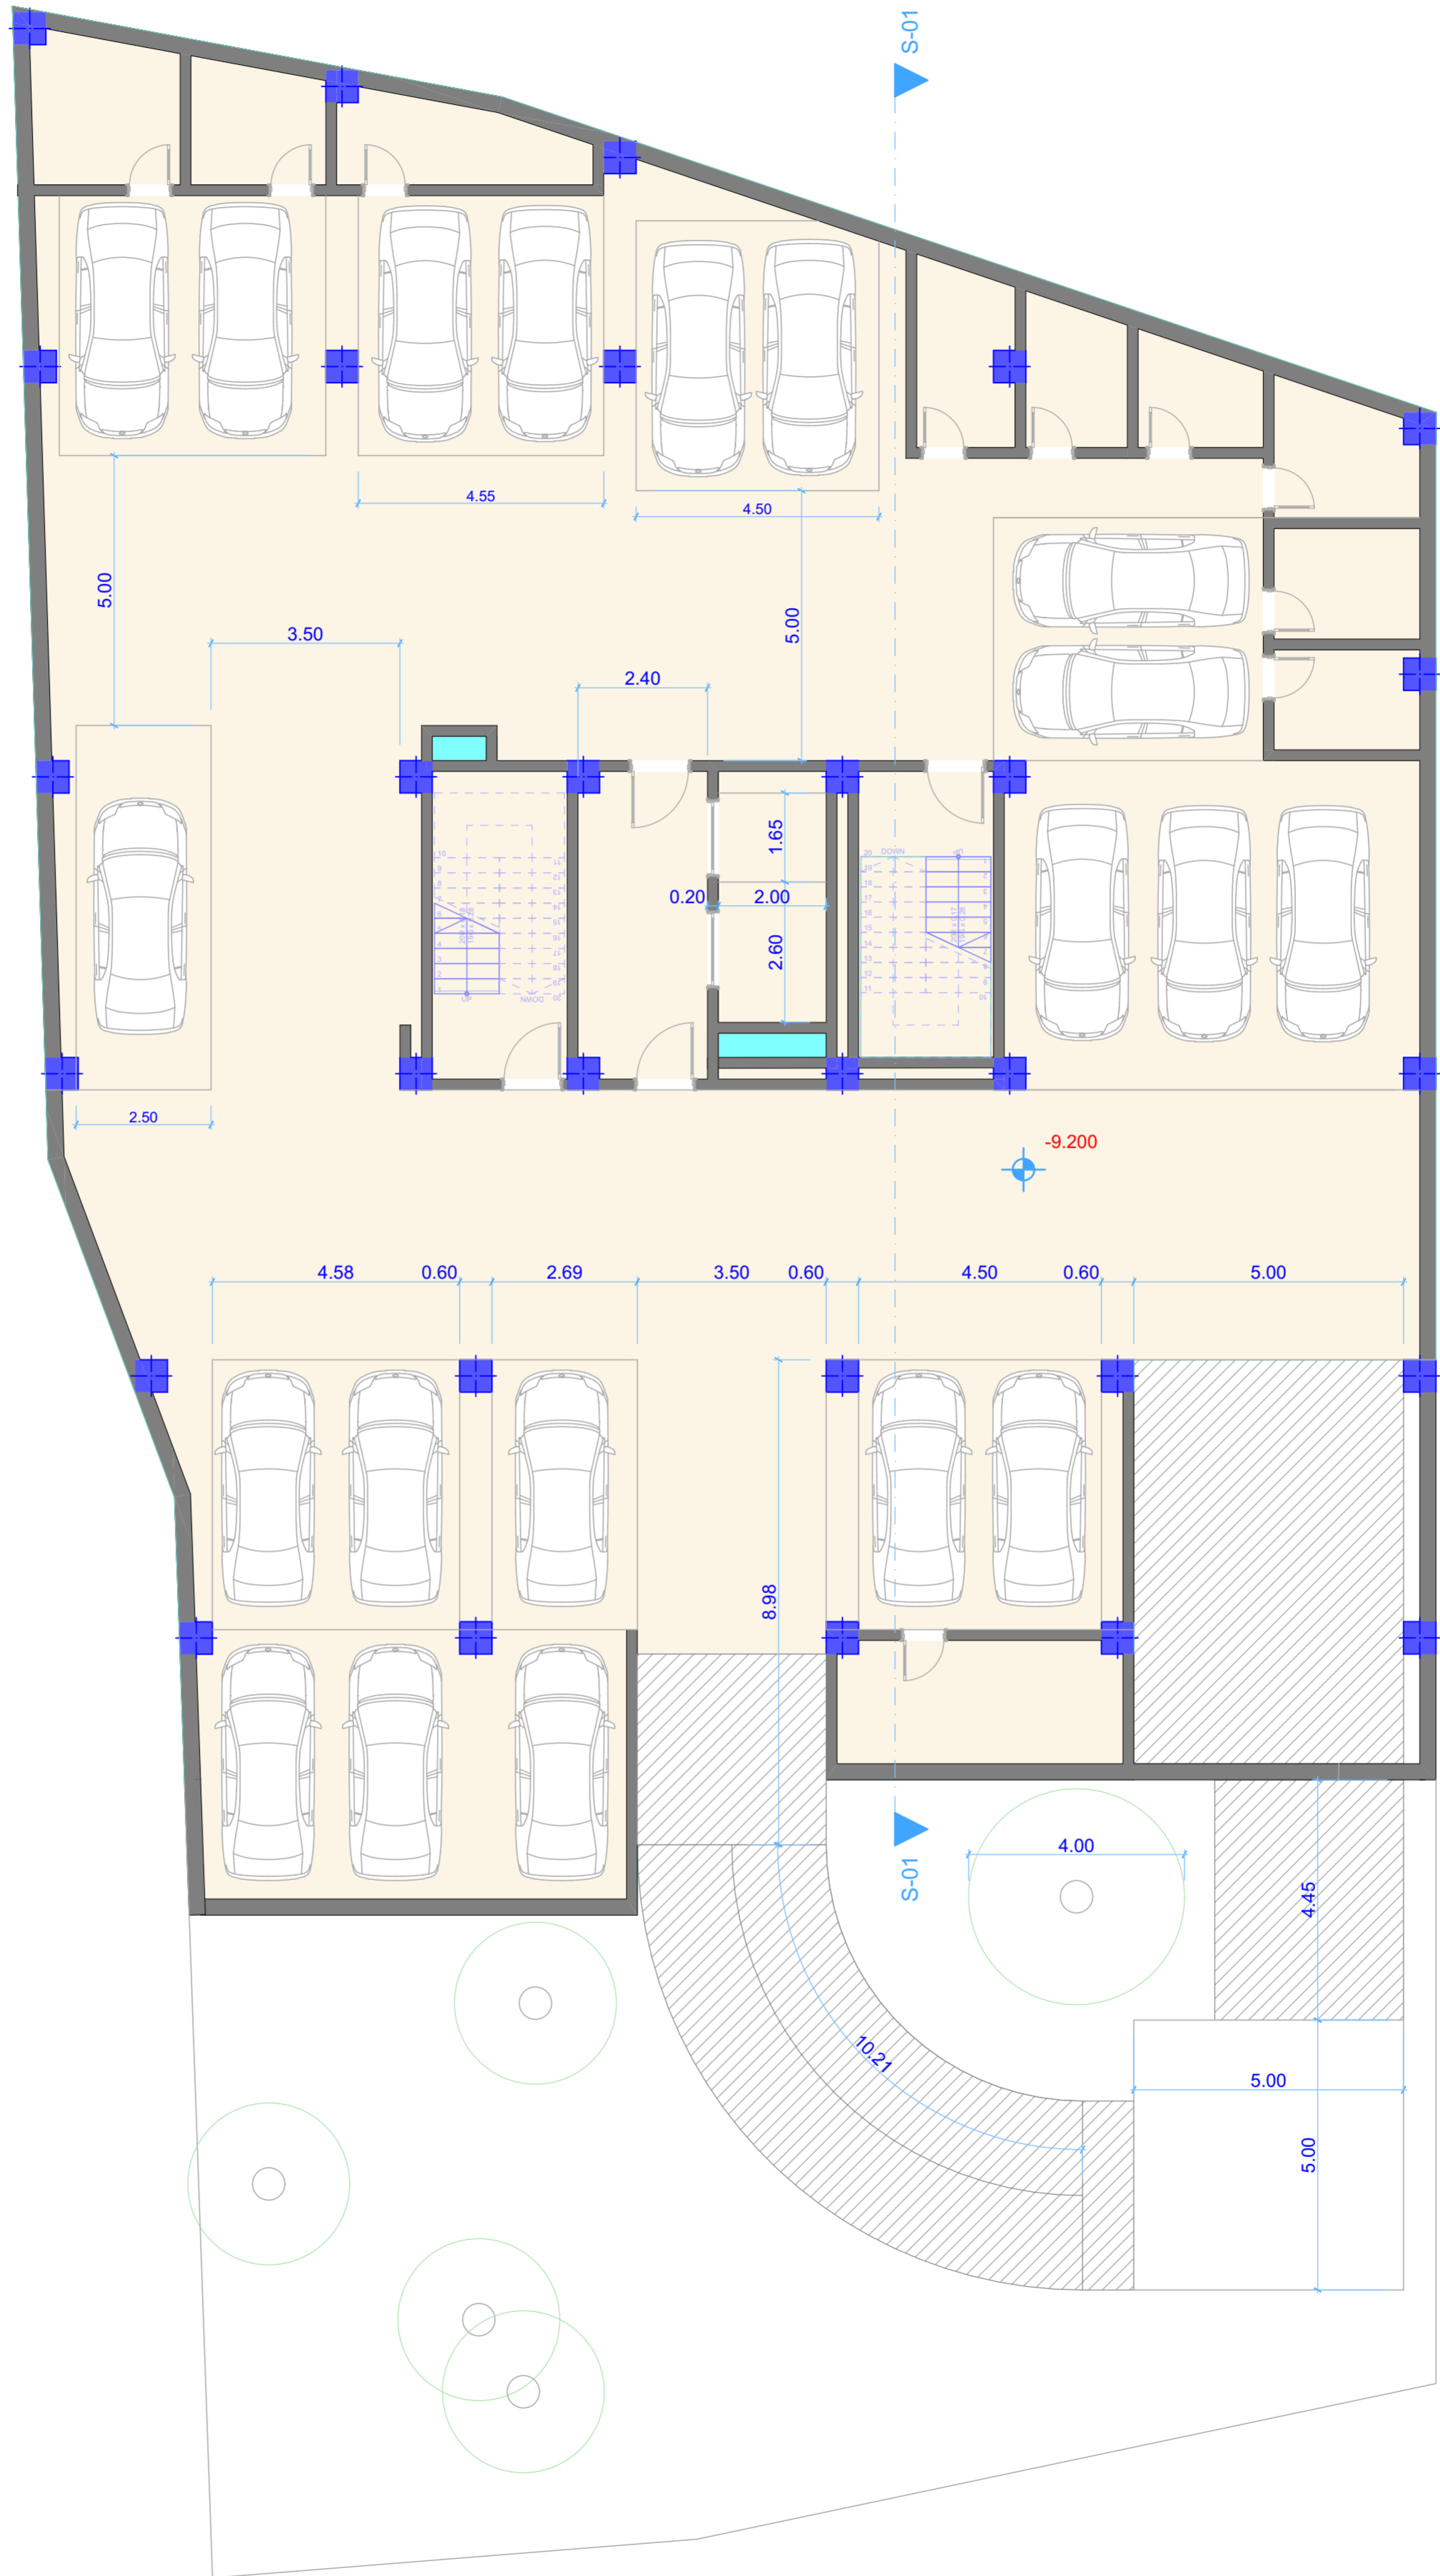

جواهری امیدوار در دفتر ترقی جاه با سمت طراح ارشد (اجرا شده)

ویلاخانه دریا در دفتر ترقی جاه با سمت طراح ارشد (اجرا شده)

**level -4**  
**18 parking**

level -3  
17+3 parking

**level -2**  
**19 parking**  
**Total 54 + 3 parking lot**

level -1

level 0