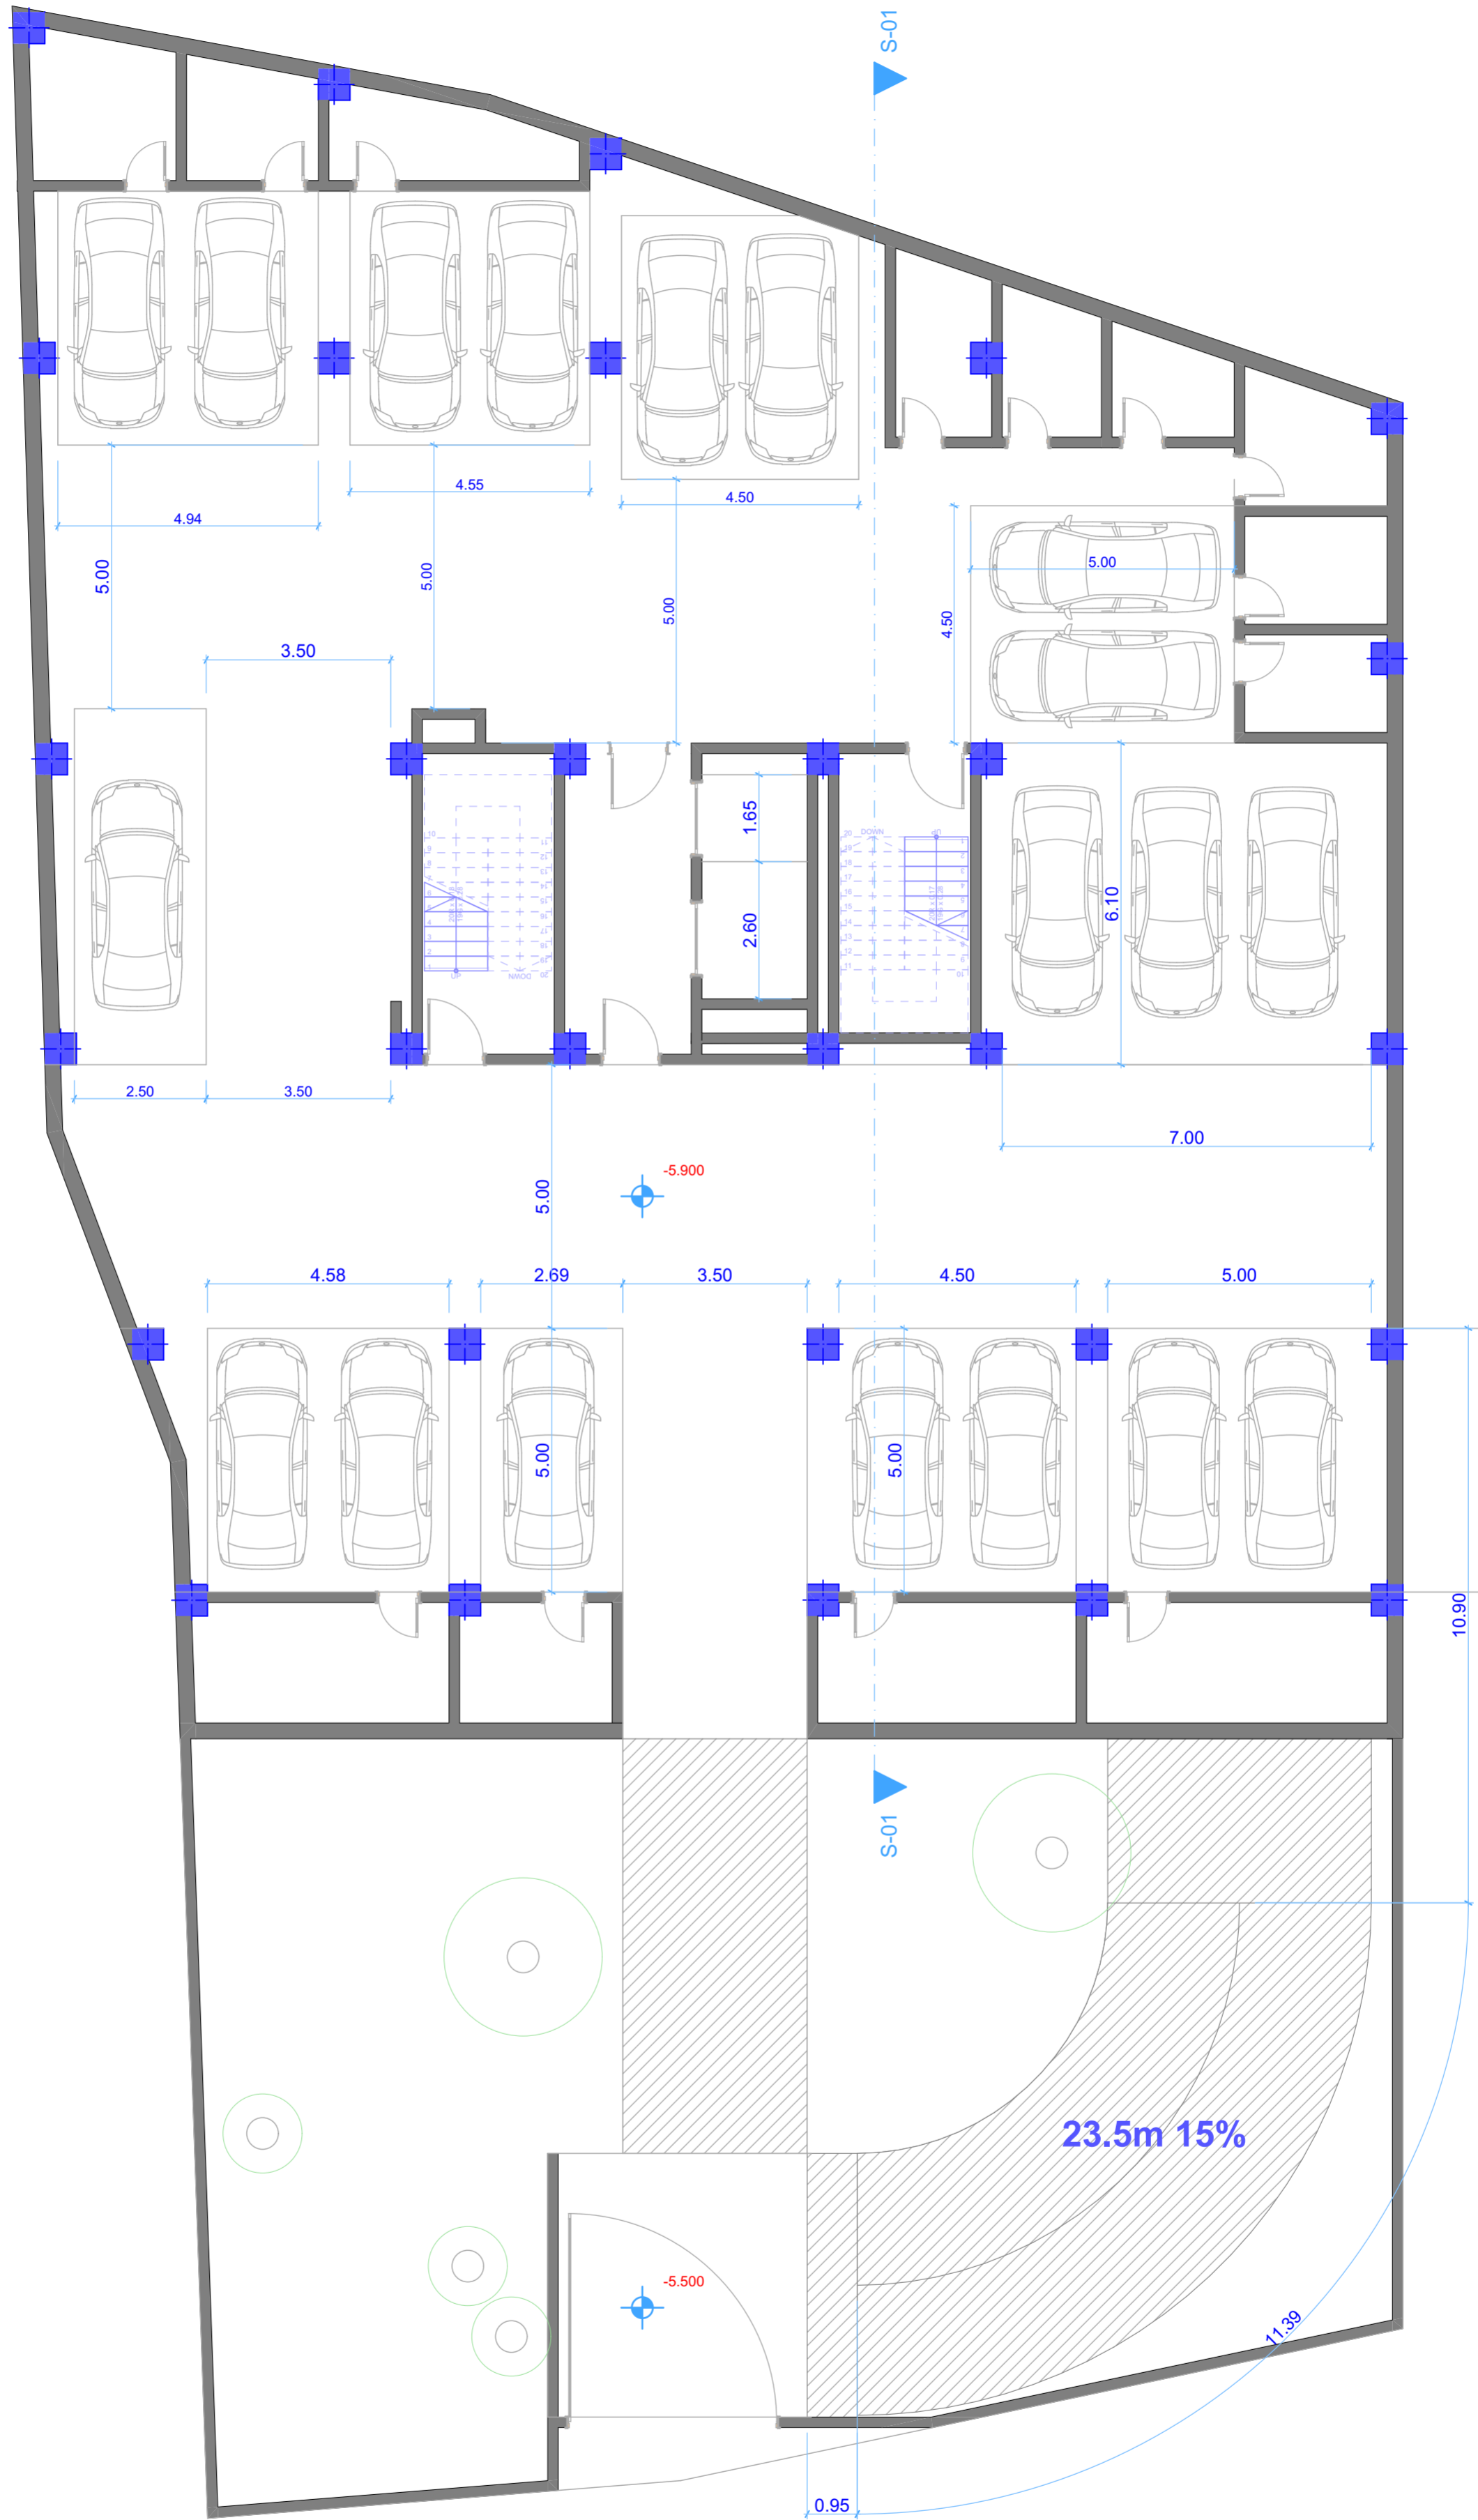

جواهری امیدوار در دفتر ترقی جاه با سمت طراح ارشد (اجرا شده)

ویلاخانه دریا در دفتر ترقی جاه با سمت طراح ارشد (اجرا شده)

**level -4**  
**18 parking**

level -3  
17+3 parking

**level -2**  
**19 parking**  
**Total 54 + 3 parking lot**

level -1

level 0