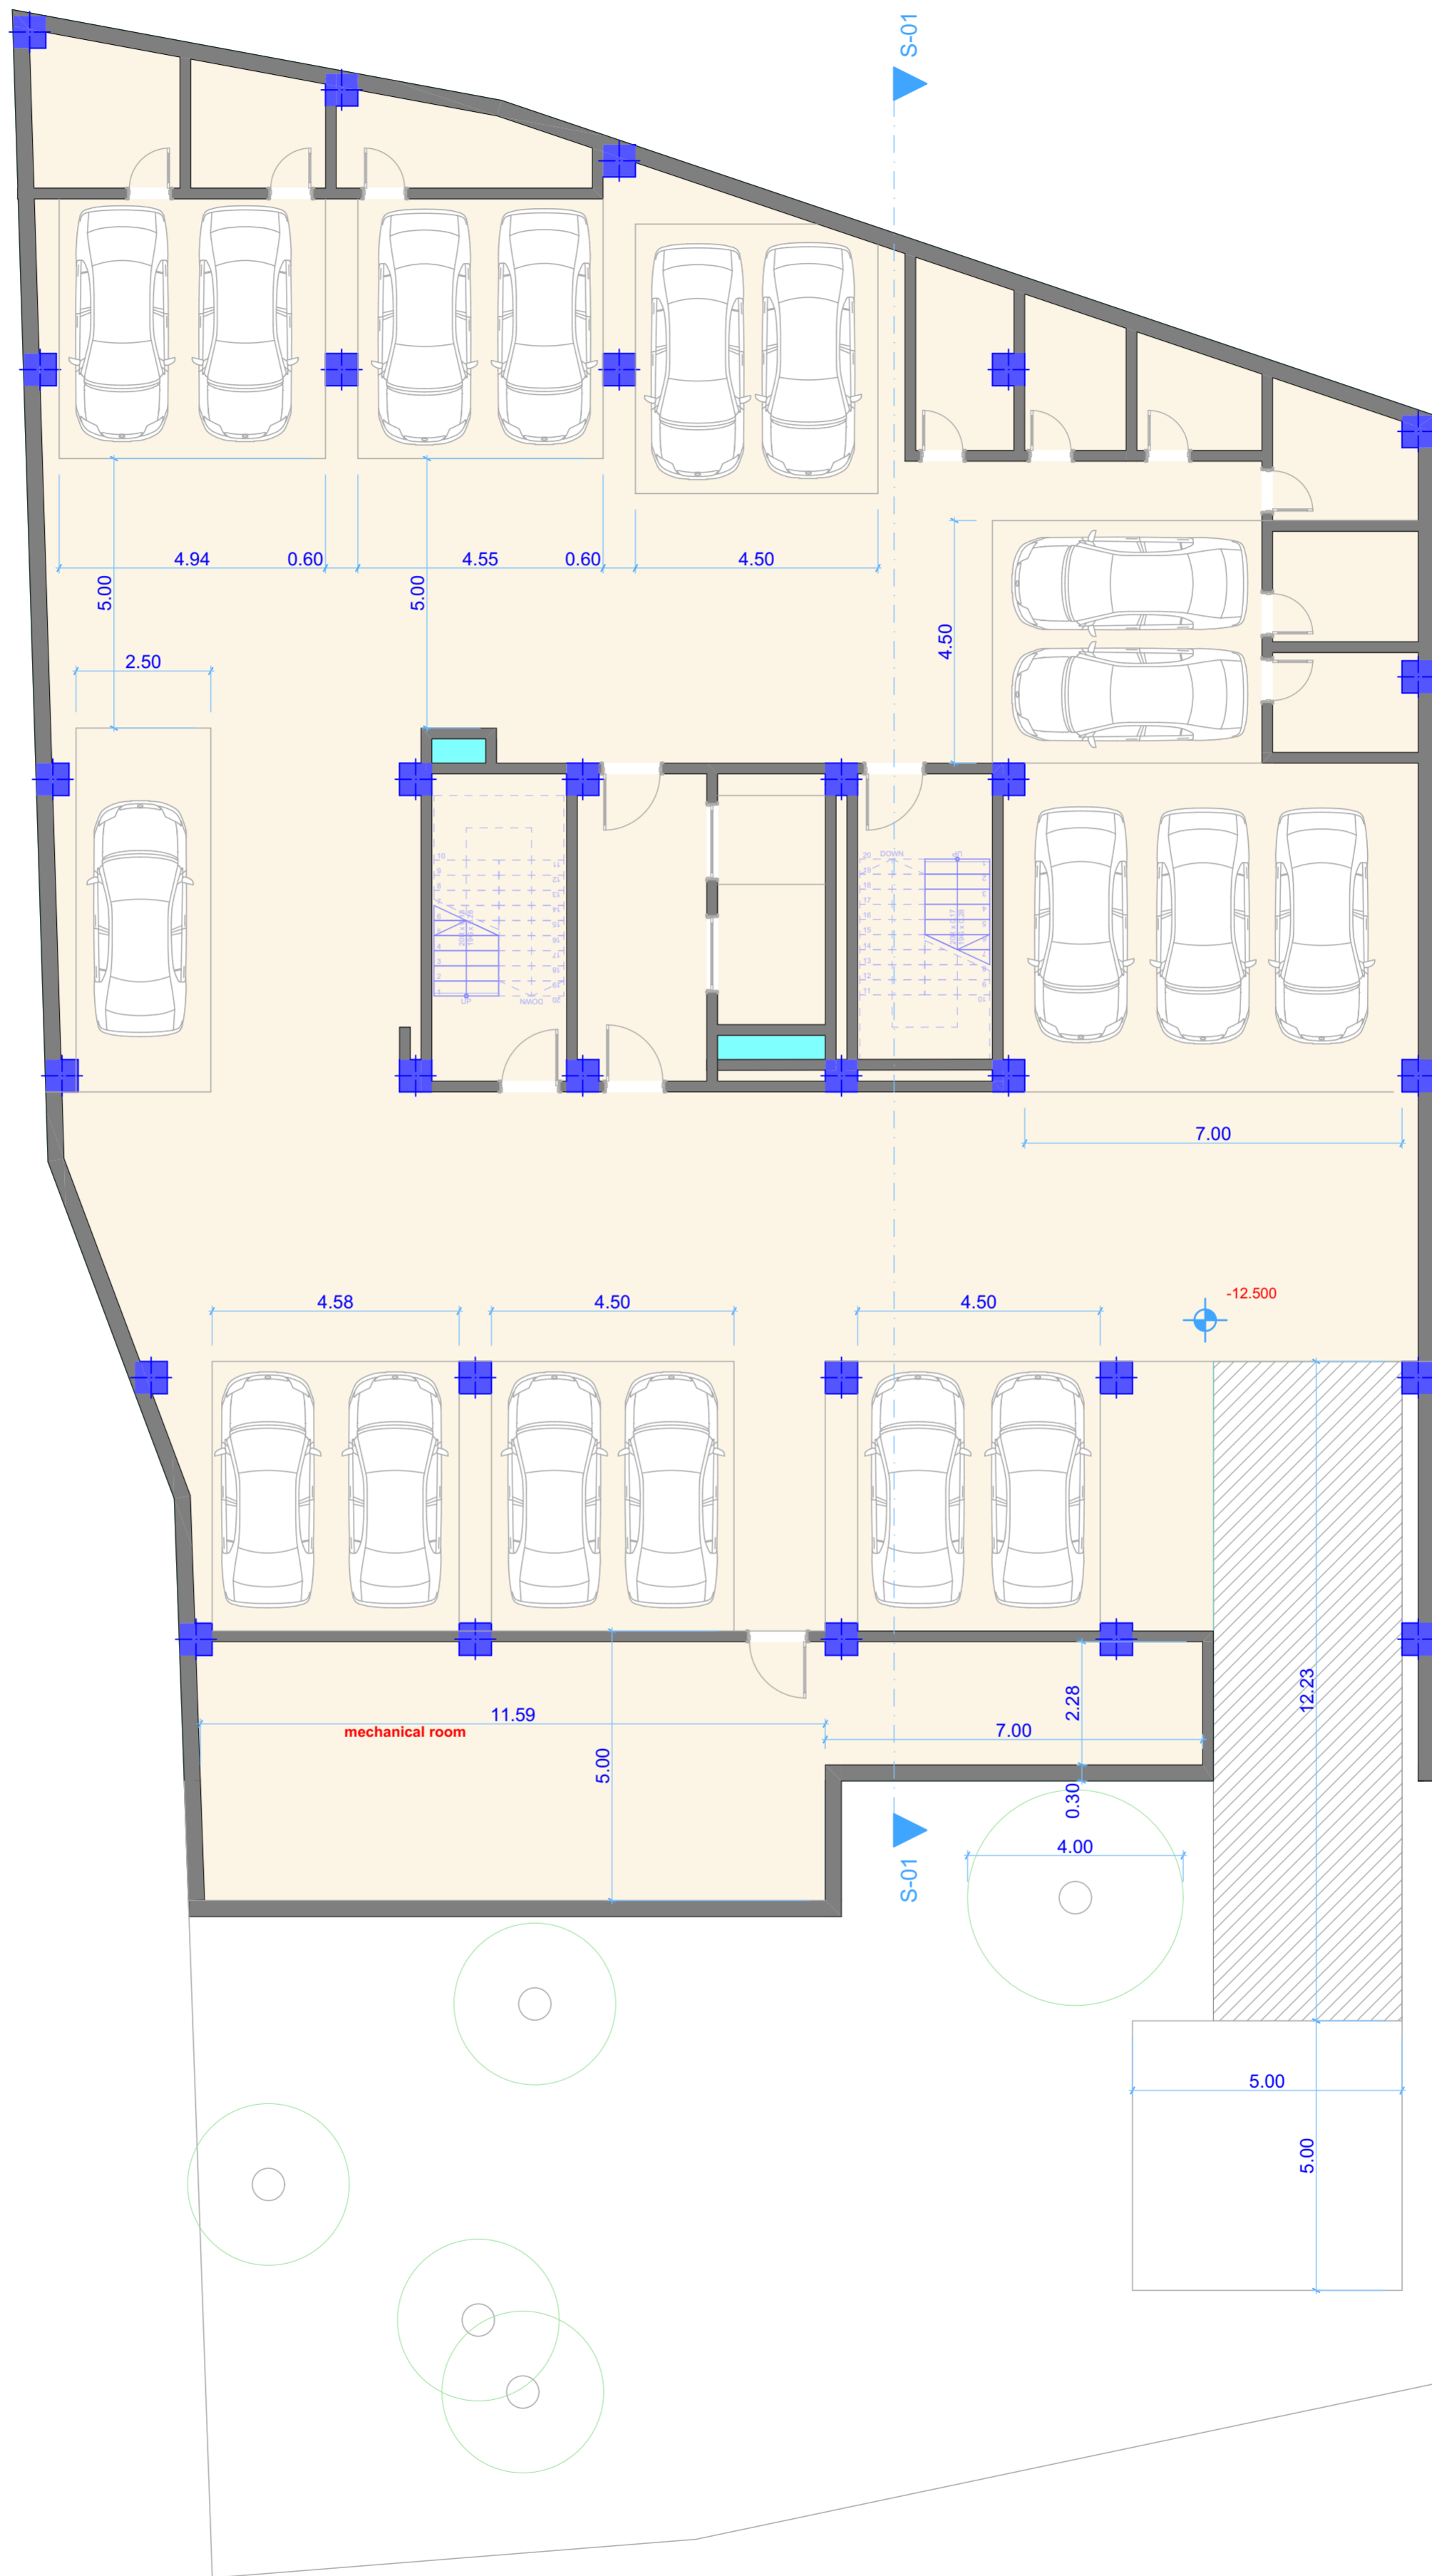

جواهری امیدوار در دفتر ترقی جاه با سمت طراح ارشد (اجرا شده)

ویلاخانه دریا در دفتر ترقی جاه با سمت طراح ارشد (اجرا شده)

**level -4**  
**18 parking**

level -3  
17+3 parking

**level -2**  
**19 parking**  
**Total 54 + 3 parking lot**