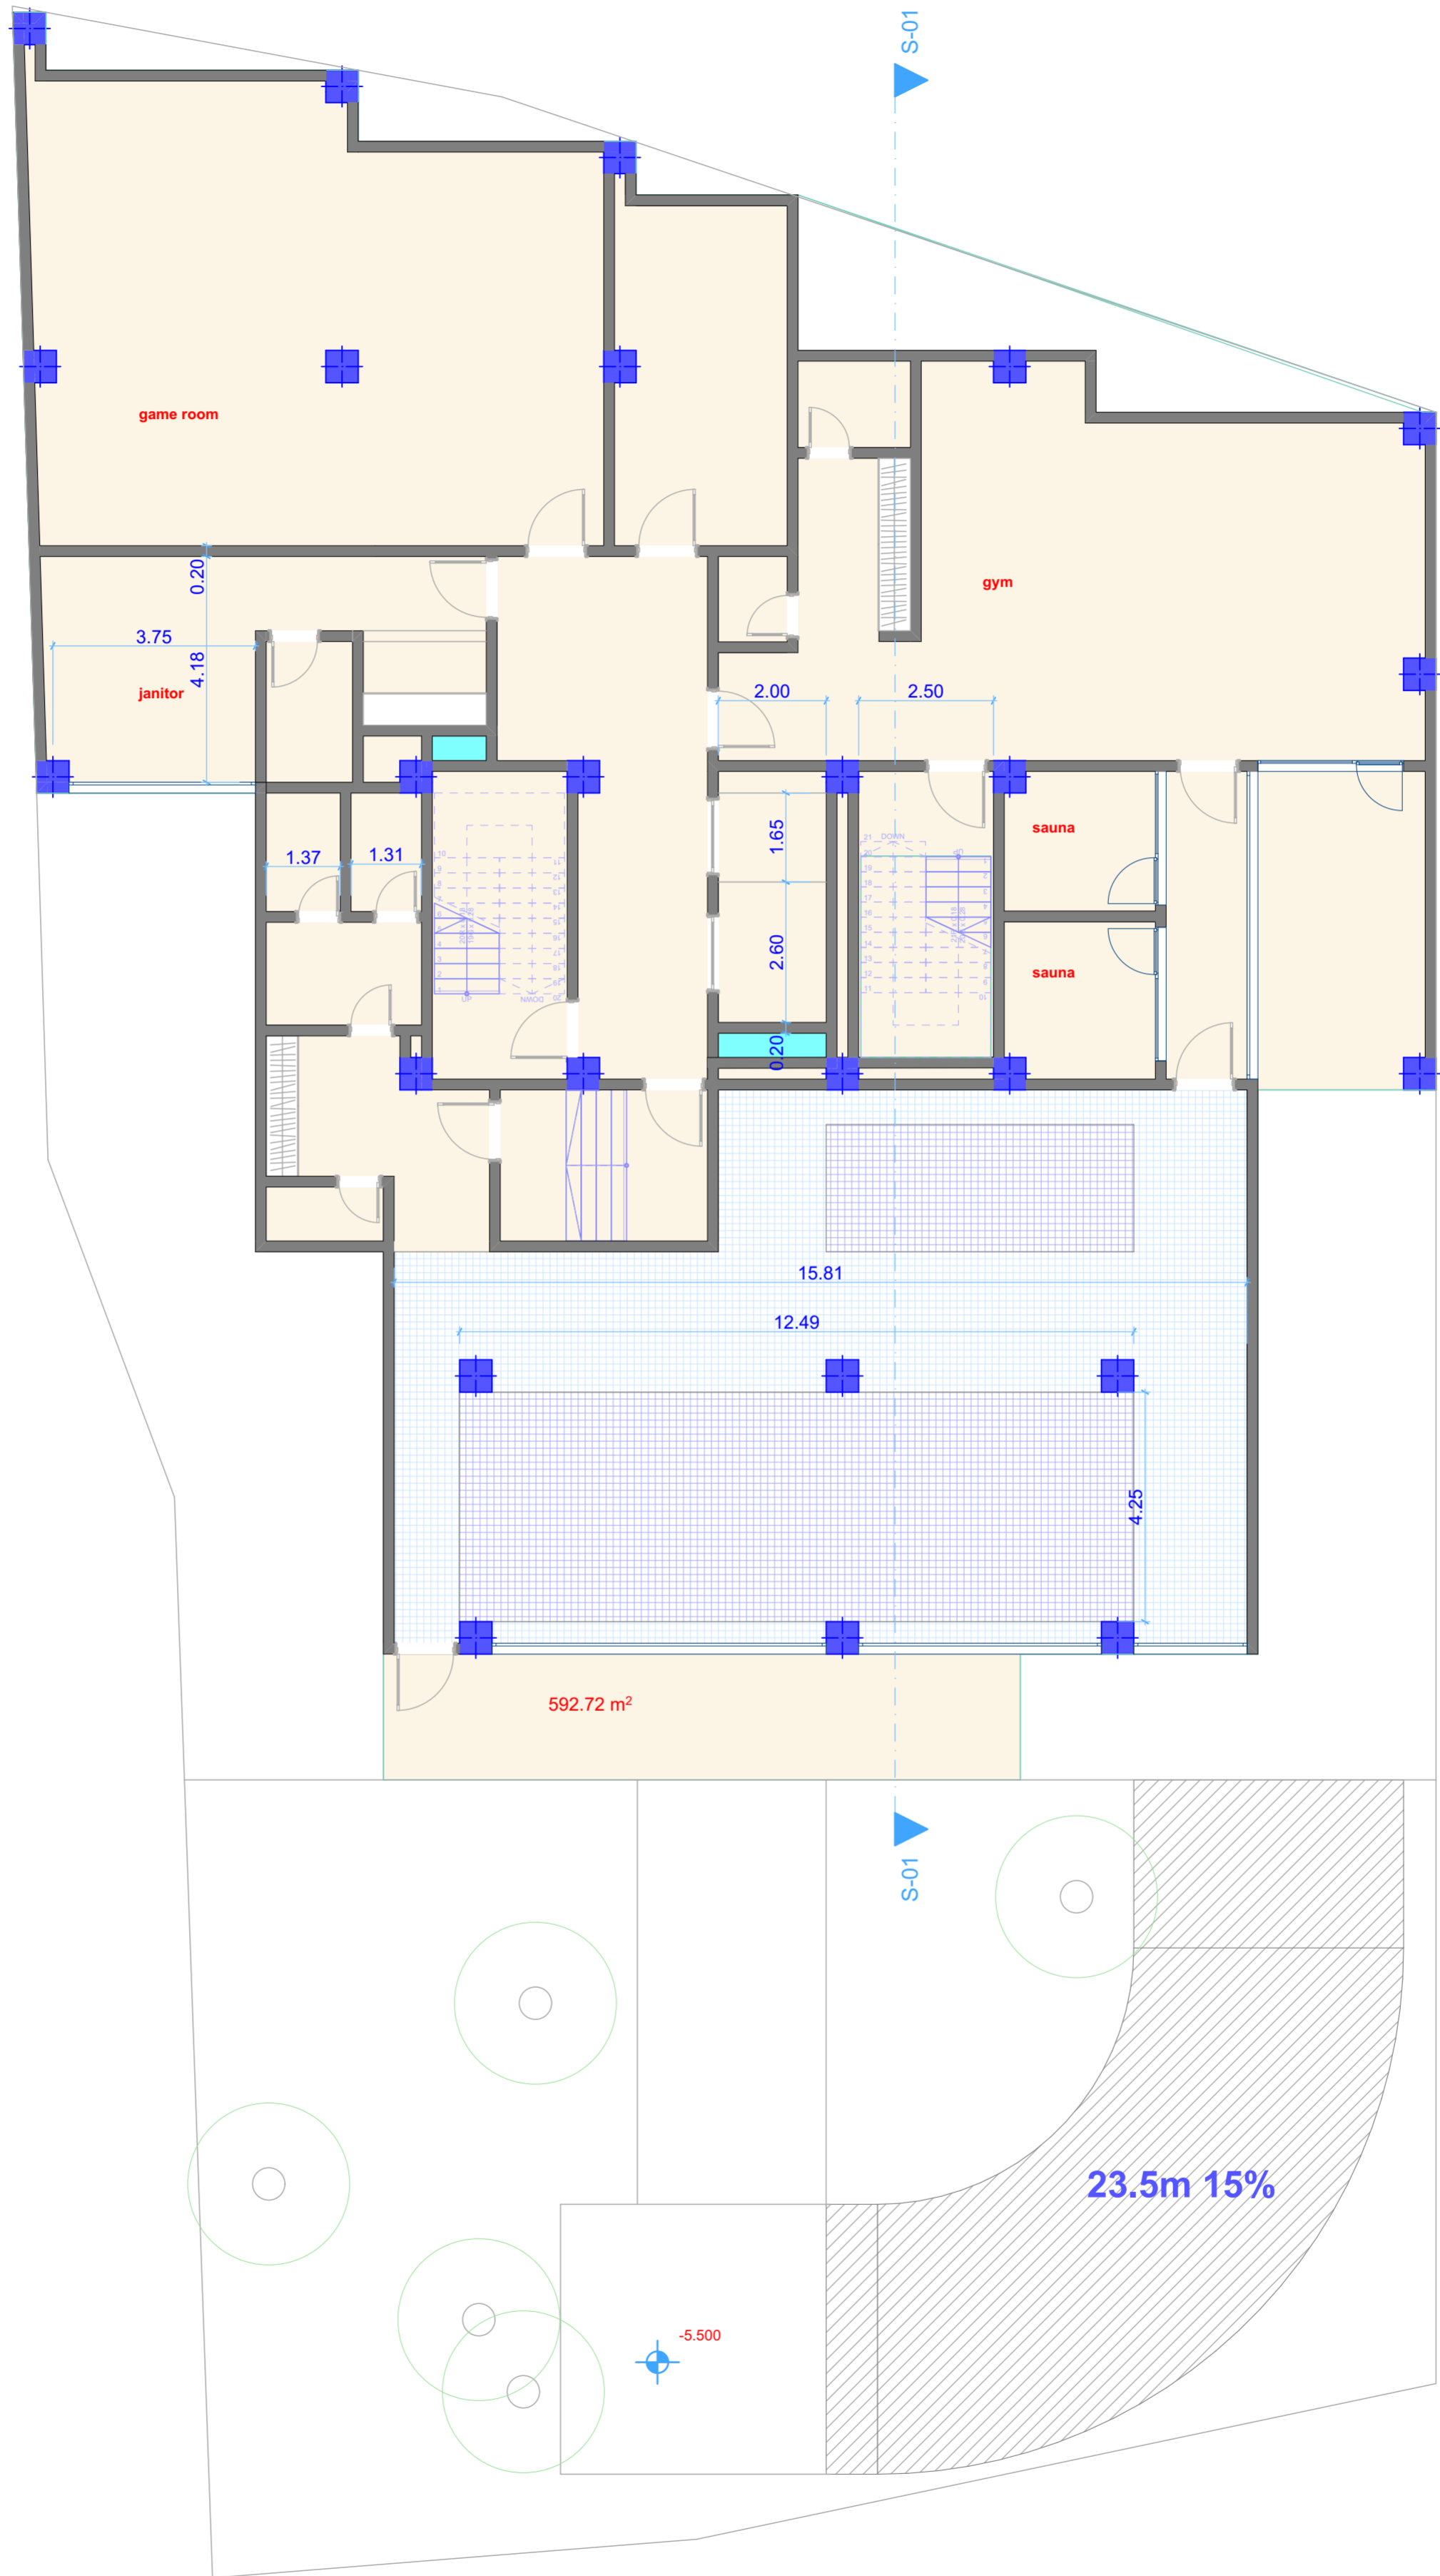

جواهری امیدوار در دفتر ترقی جاه با سمت طراح ارشد (اجرا شده)

ویلاخانه دریا در دفتر ترقی جاه با سمت طراح ارشد (اجرا شده)

**level -4**  
**18 parking**

level -3  
17+3 parking

**level -2**  
**19 parking**  
**Total 54 + 3 parking lot**

level -1

level 0