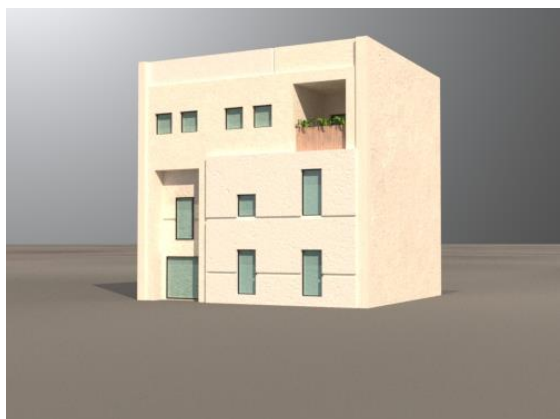

طراحی نما ساختمان اداری تجاری لنا

نمای شرقی

نمای شرقی

نورپردازی نمای شرقی

نورپردازی نمای شرقی

نمای غربی

نورپردازی نمای غربی

معرفی متریال های اصلی:

1. تراورتن آتشکوه سفید سوپر مات برش تایل (قیمت 2/800/000 الی 4/800/000 تومان)

2. تراورتن حاجی آباد سوپر کرمی مات برش تایل (قیمت 1/800/000 الی 3/000/000 تومان)