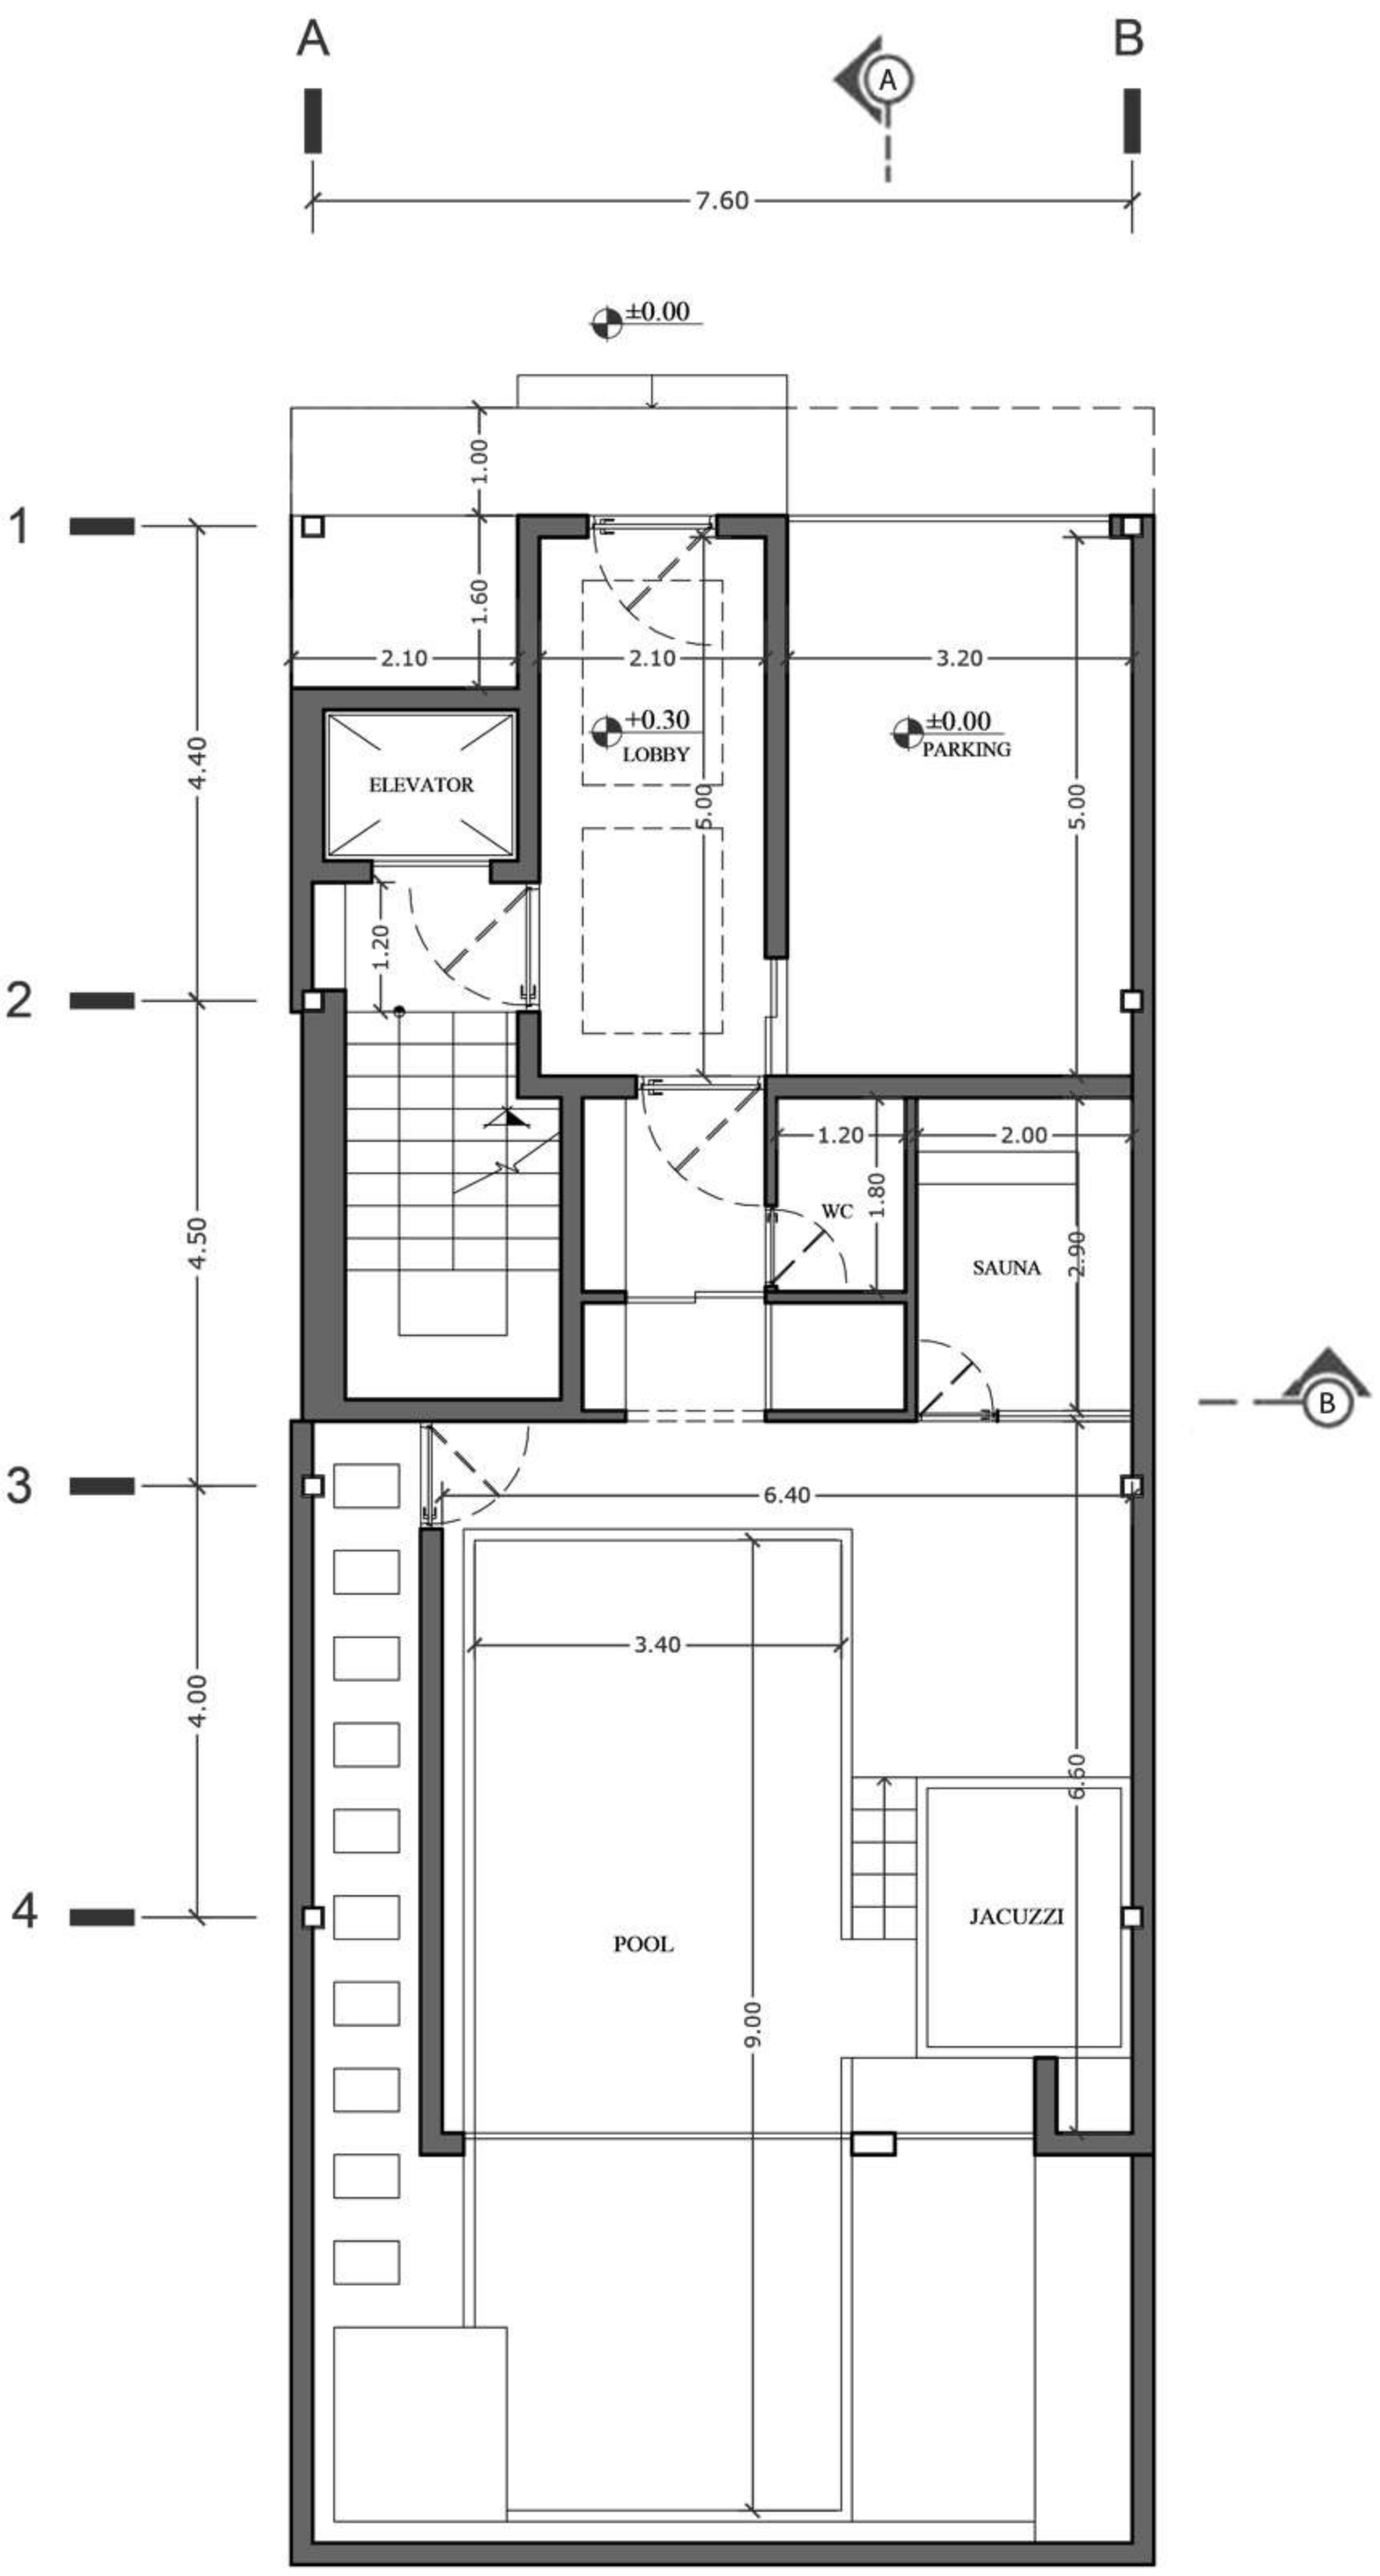

گرو + دنا = گرو دنا

پاداش + خانه = خانه پاداش

د زبان باستانی ایرانی (اوستا) بهشت برین

تمام تلاش طراح در این پروژه، تبدیل یک آپارتمان سه طبقه به یک **خانه** بوده است. خانه ای مدرن ولی بامفا، مسی که در ذهن هر ایرانی از تعریف خانه، وجود دارد. در نمای جنوبی، مطبق کردن و عقب نشینی های طبقات و در نمای شمالی یکپارچگی طبقات فوقانی بعنوان راهکارهایی برای کوتاه کردن ارتفاع آپارتمان از نظر بصری و تبدیل آن به خانه ای ویلایی با تراس های کاربردی ایجاد شده اند

FLOOR

FLOOR

1st

FLOOR

1st

FLOOR

2nd FLOOR

کرم مافرودا اک خانہ خانہ

South

GAROUDMAN PROJECT A PEACE OF HEAVEN

South

North

نمای جنوبی

- دید گسترده روبرو مطبخ بارک
- عقب نشینی پله‌کافی طبقات و ایجاد تراس ها
- کم رنگ شدن مرز درون و بیرون

نمای شمالی

- دید کنترل شده روبرو کوچه
- ارتباط محدود
- حفظ حریمت