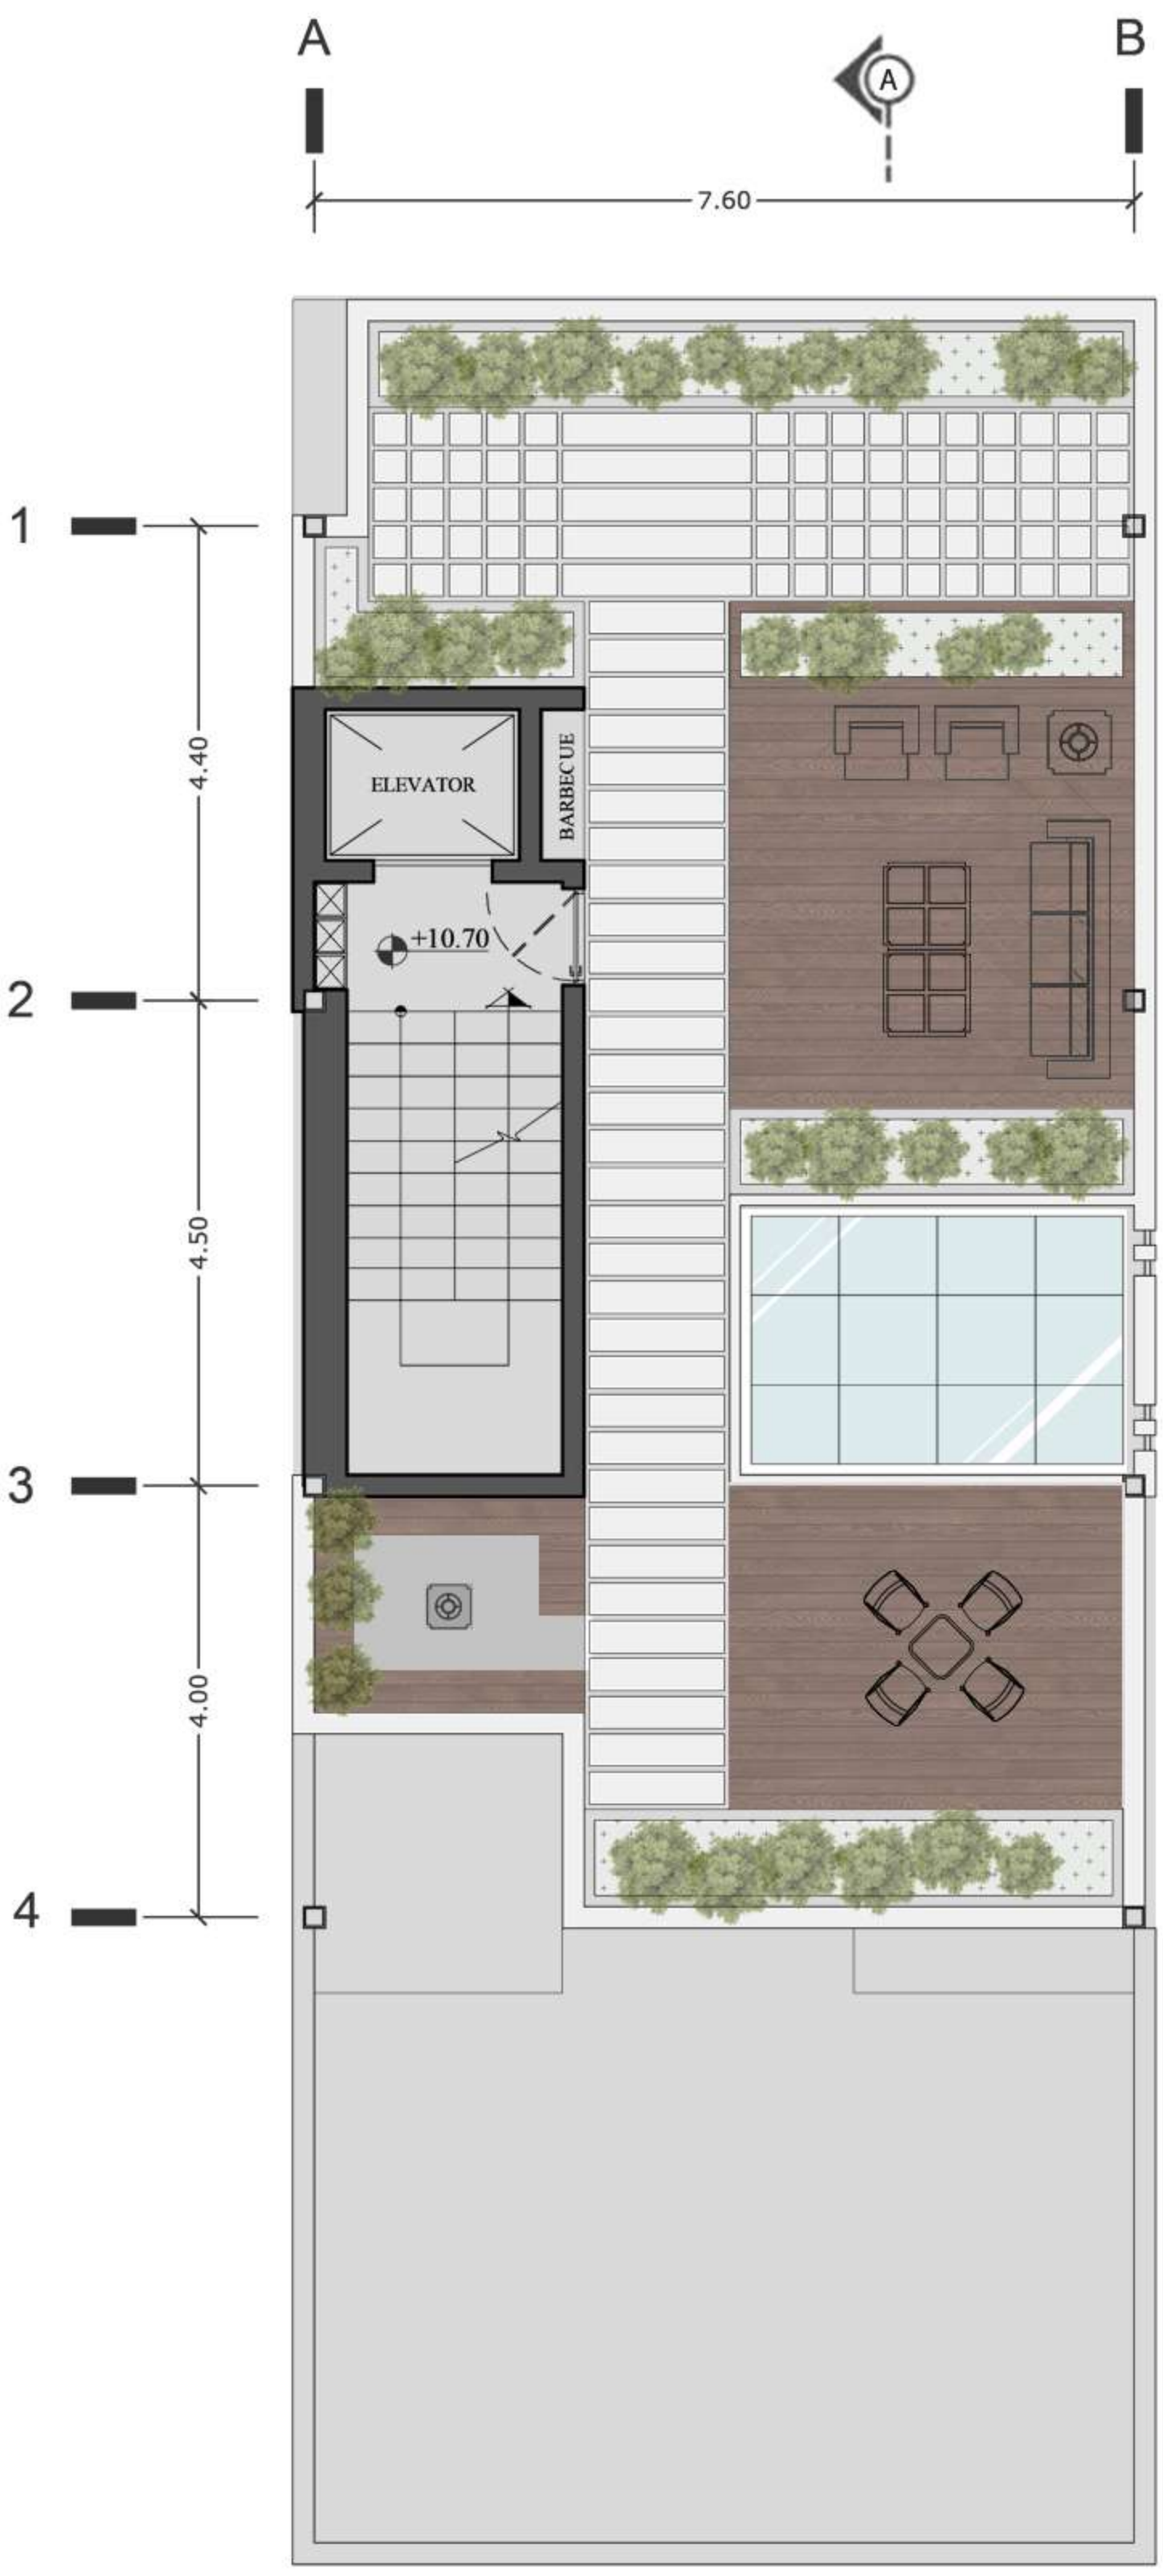

گرو + دنا = گرو دنا

پاداش + خانه = خانه پاداش

د زبان باستانی ایرانی (اوستا) بهشت برین

تمام تلاش طراح در این پروژه، تبدیل یک آپارتمان سه طبقه به یک **خانه** بوده است. خانه ای مدرن ولی بامفا، مسی که در ذهن هر ایرانی از تعریف خانه، وجود دارد. در نمای جنوبی، مطبق کردن و عقب نشینی های طبقات و در نمای شمالی یکپارچگی طبقات فوقانی بعنوان راهکارهایی برای کوتاه کردن ارتفاع آپارتمان از نظر بصری و تبدیل آن به خانه ای ویلایی با تراس های کاربردی ایجاد شده اند

FLOOR

FLOOR

1st

FLOOR

1st

FLOOR

2nd FLOOR

کرم مافرودا اک خانہ خانہ

A

B

Level 3

+10.70m

Level 2

+7.10m

Level 1

+3.50m

South

GAROUDMAN PROJECT A PEACE OF HEAVEN

South

North

نمای جنوبی

- دید گسترده روبرو مطبخ بارک
- عقب نشینی پله‌کافی طبقات و ایجاد تراس ها
- کم رنگ شدن مرز درون و بیرون

نمای شمالی

- دید کنترل شده روبرو کوچه
- ارتباط محدود
- حفظ حریمت