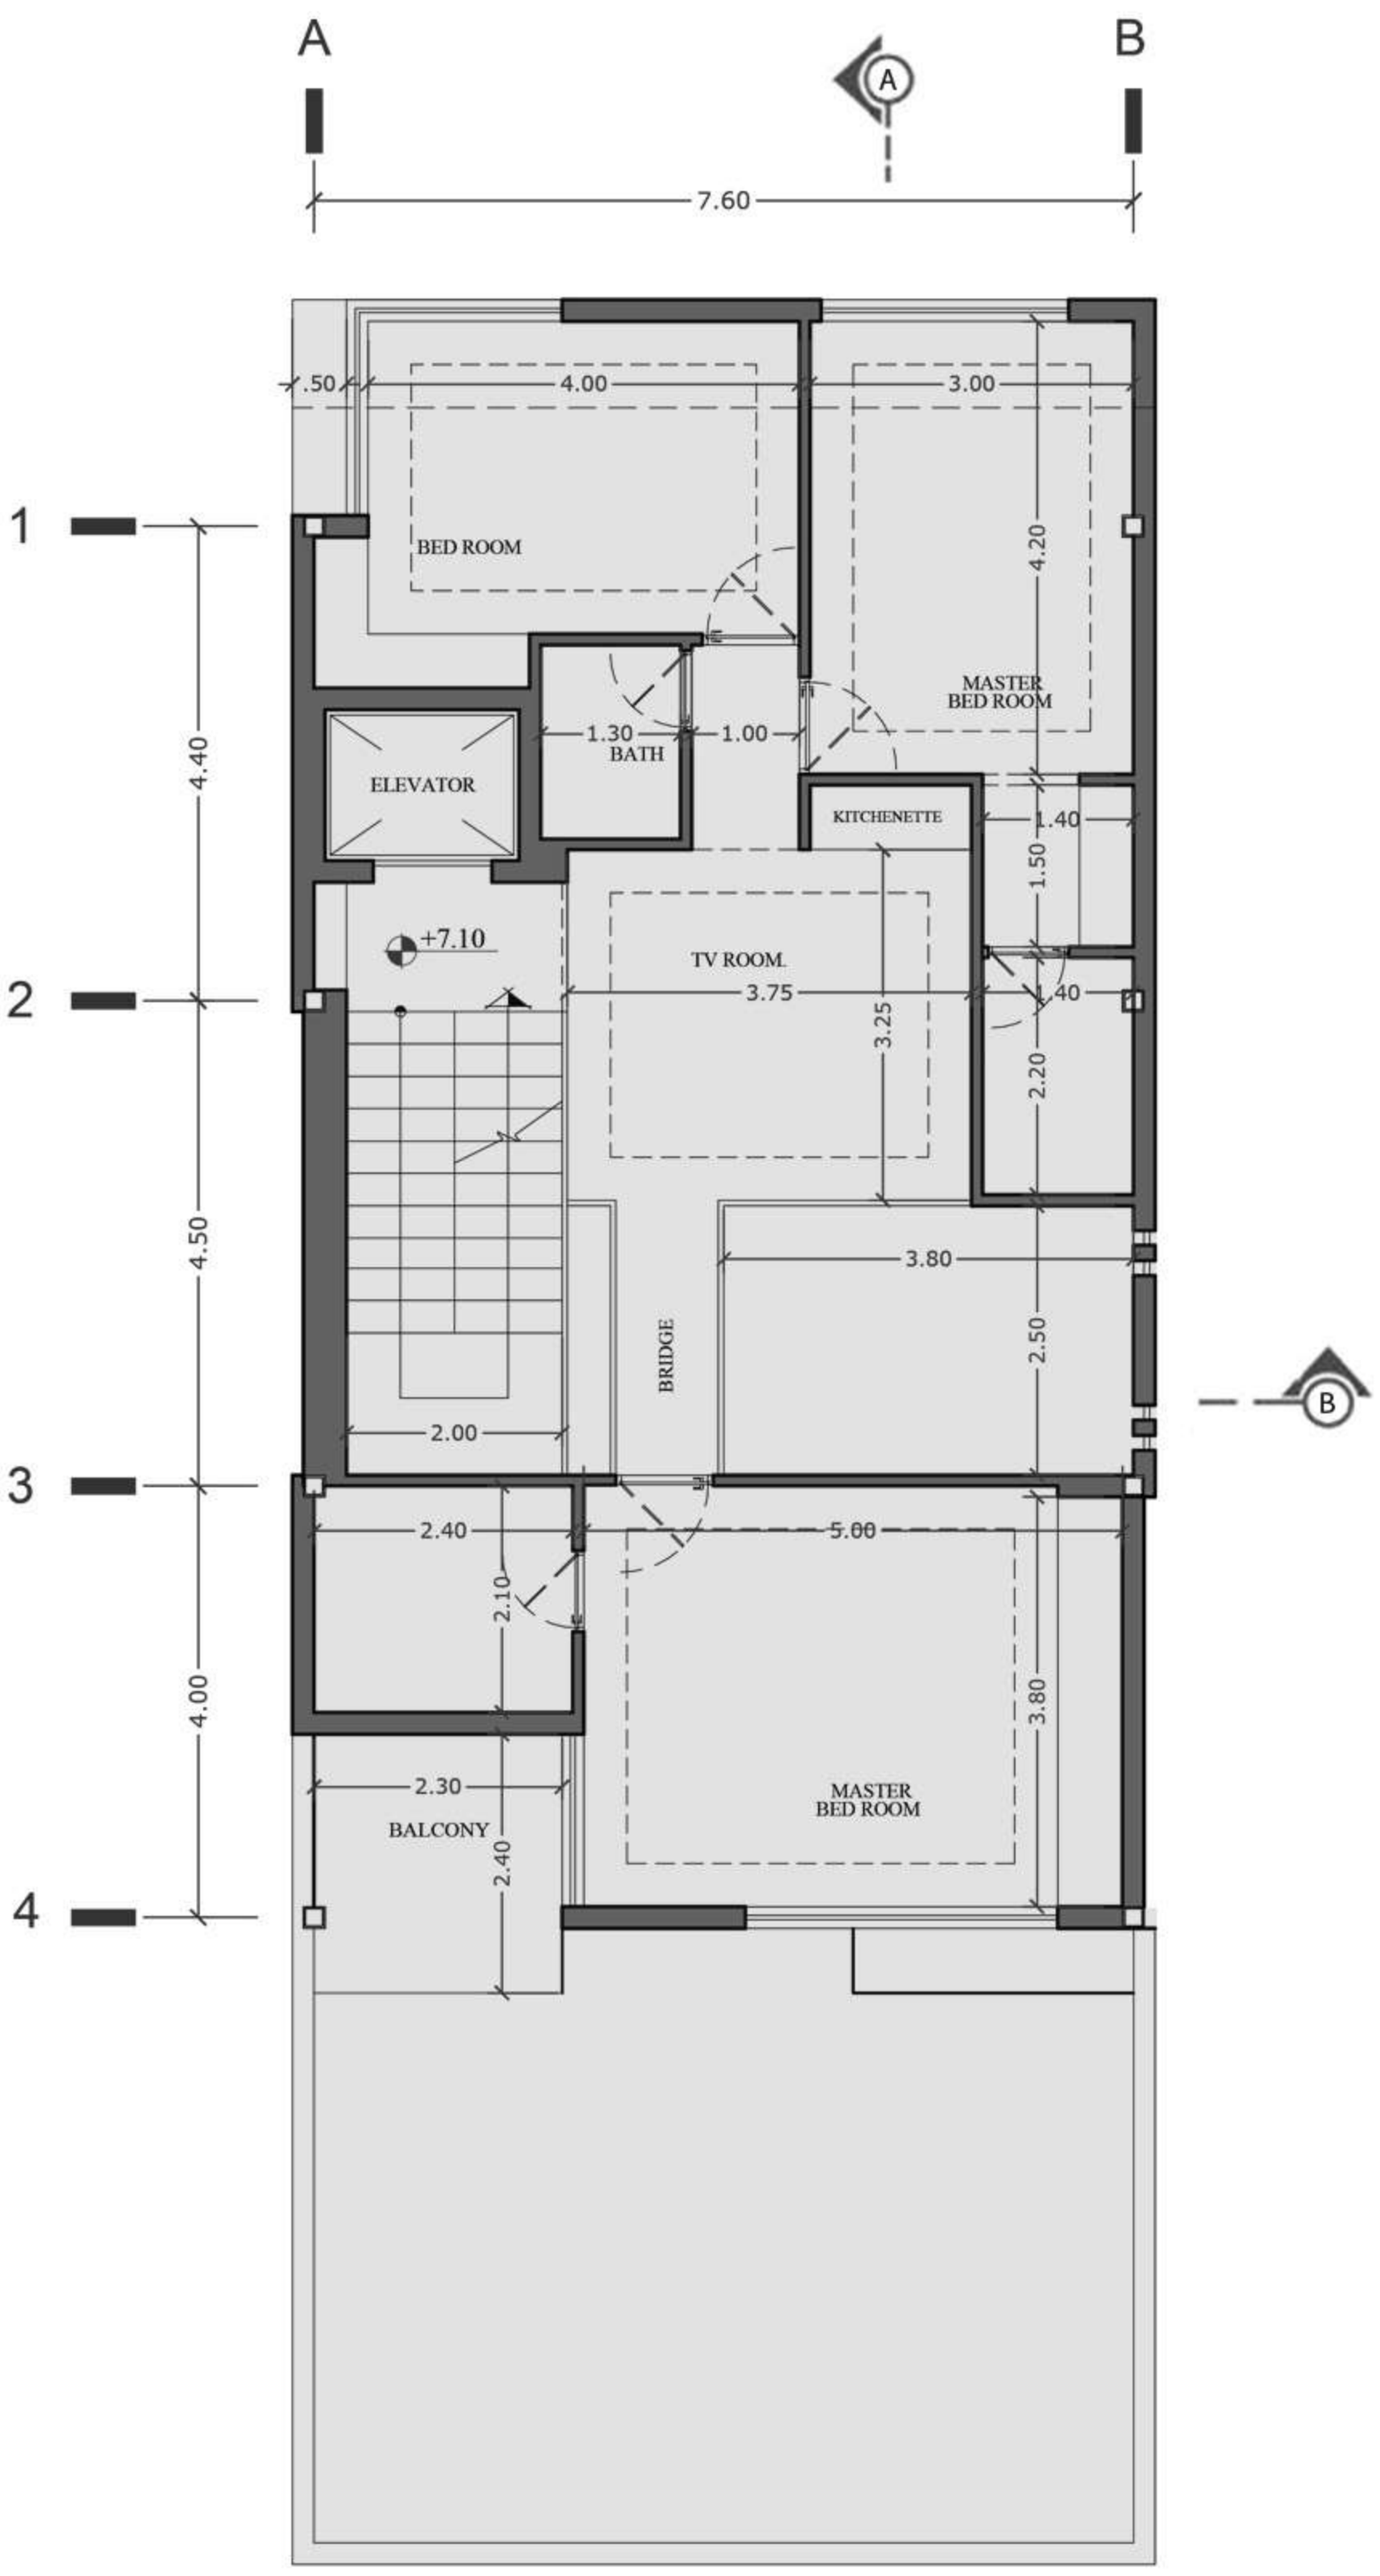

گرو + دنا = گرو دنا

پاداش + خانه = خانه پاداش

د زبان باستانی ایرانی (اوستا) بهشت برین

تمام تلاش طراح در این پروژه، تبدیل یک آپارتمان سه طبقه به یک **خانه** بوده است. خانه ای مدرن ولی بامفا، مسی که در ذهن هر ایرانی از تعریف خانه، وجود دارد. در نمای جنوبی، مطبق کردن و عقب نشینی های طبقات و در نمای شمالی یکپارچگی طبقات فوقانی بعنوان راهکارهایی برای کوتاه کردن ارتفاع آپارتمان از نظر بصری و تبدیل آن به خانه ای ویلایی با تراس های کاربردی ایجاد شده اند

FLOOR

FLOOR

1st

FLOOR

1st

FLOOR

2nd FLOOR

کرم مافرودا اک خانہ خانہ

A

B

Level 3

+10.70m

Level 2

+7.10m

Level 1

+3.50m