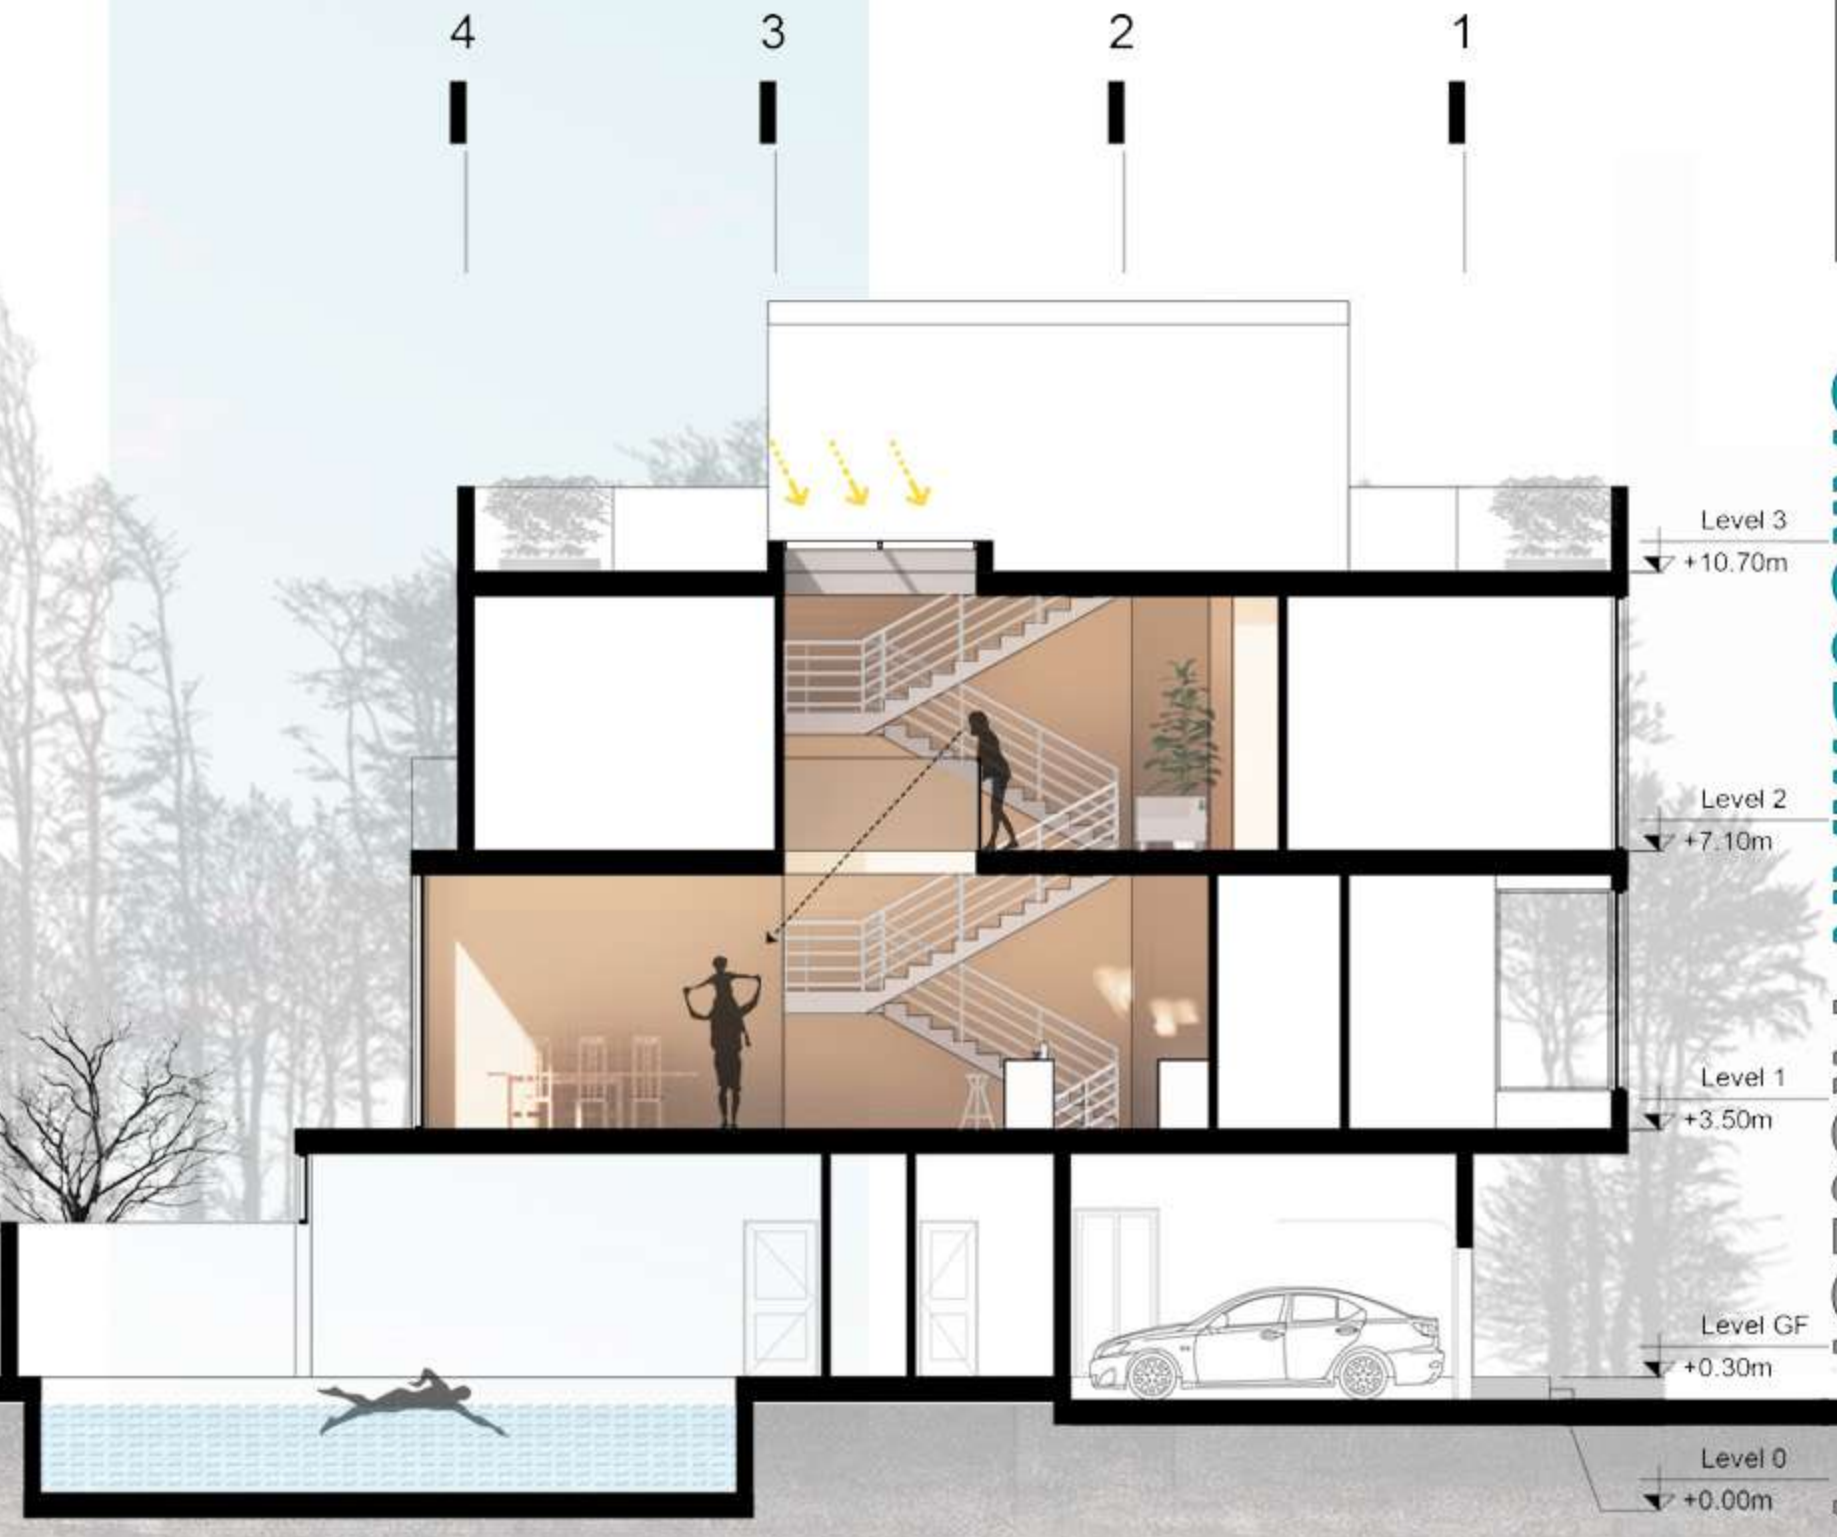

آینده را در این خانه که ساخته ایم
غیرقابل خنثی

GAROUDMAN PROJECT

A PEACE OF HEAVEN

Section **B-B**