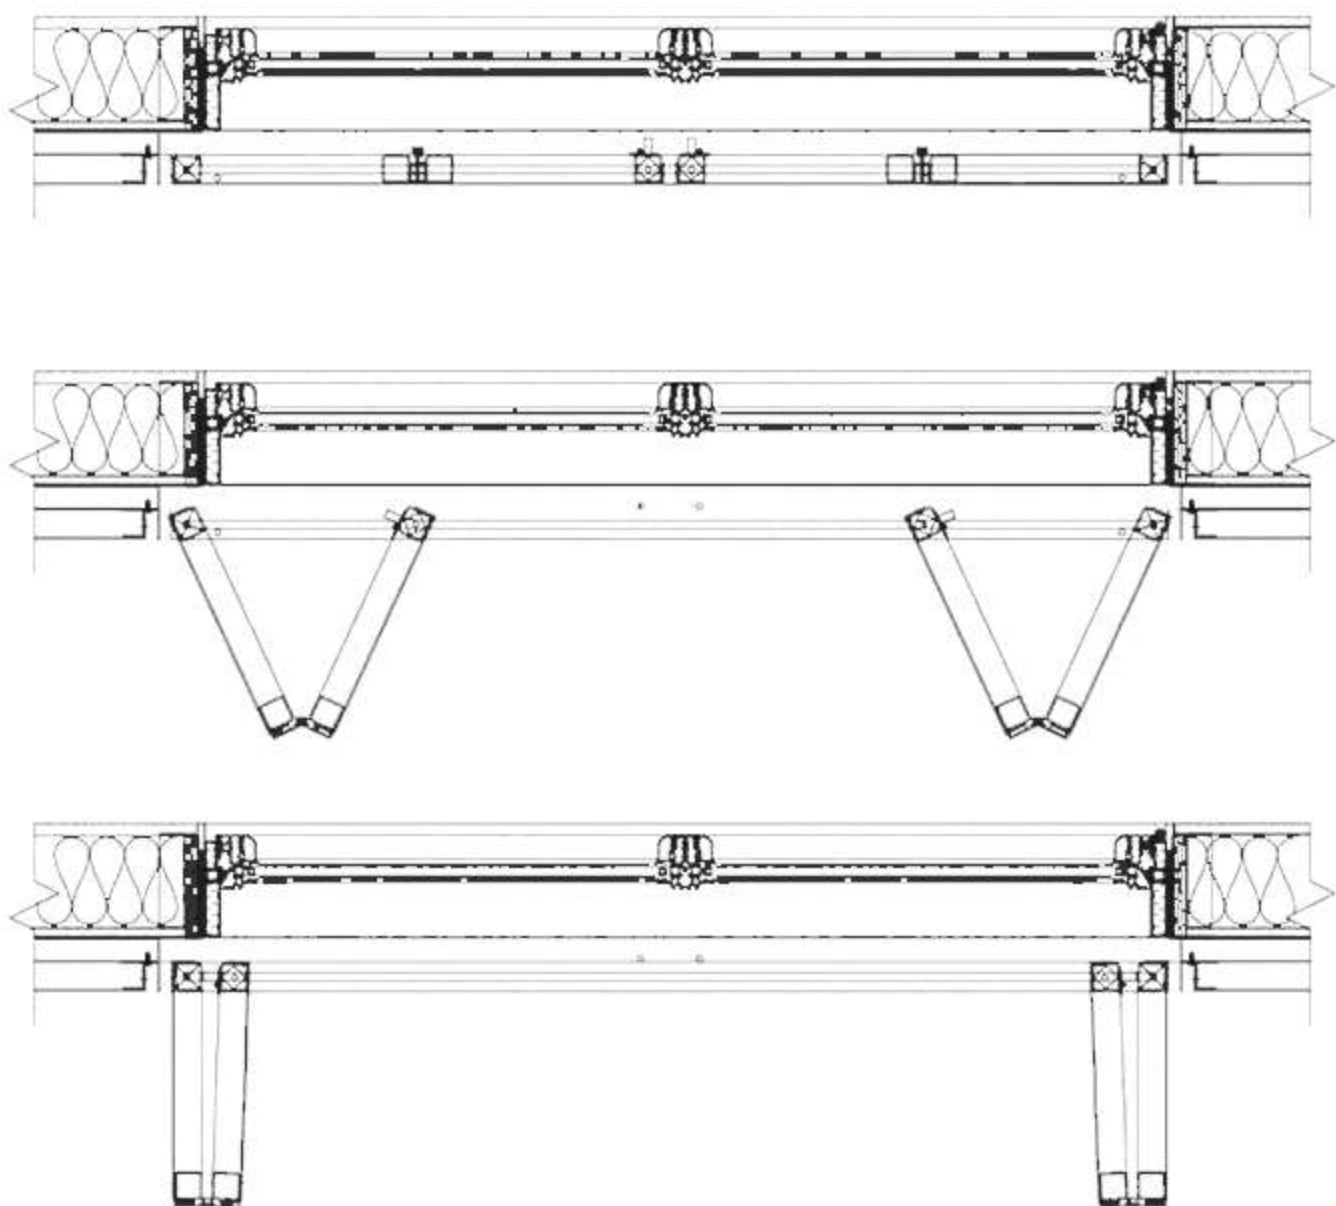

روش شکل پیرامانی جنوبی

تبدیل نمای ساده به مجموعه ای از مکعب ها

خارج شدن نما از حالت روتین و متداول

لغزش مکعب ها نسبت به یکدیگر

ایجاد قاب هایی برای نگاه به منظره پارک جنوبی

قرارگیری تراس های عمیق درون قاب ها

سبک شدن حجم

PERFORATION TYPE 1

کنترل شفافیت، امنیت و حریمت به اختیار ساکنین
حانه با طراحی پنجره آکاردیونی در سمت گذر عمومی

نیمی از استخر درون ساختمان و نیمی در بیرون ساختمان طراحی شده است
♦ درب کپوتینی با قابلیت تنظیم میزان بازشوی به منظور کنترل دما در استخر و قابلیت شنا کردن از زیر آن
♦ کنترل ایمنی در برابر دزدی از درب داخلی استخر به لابی صورت می گیرد