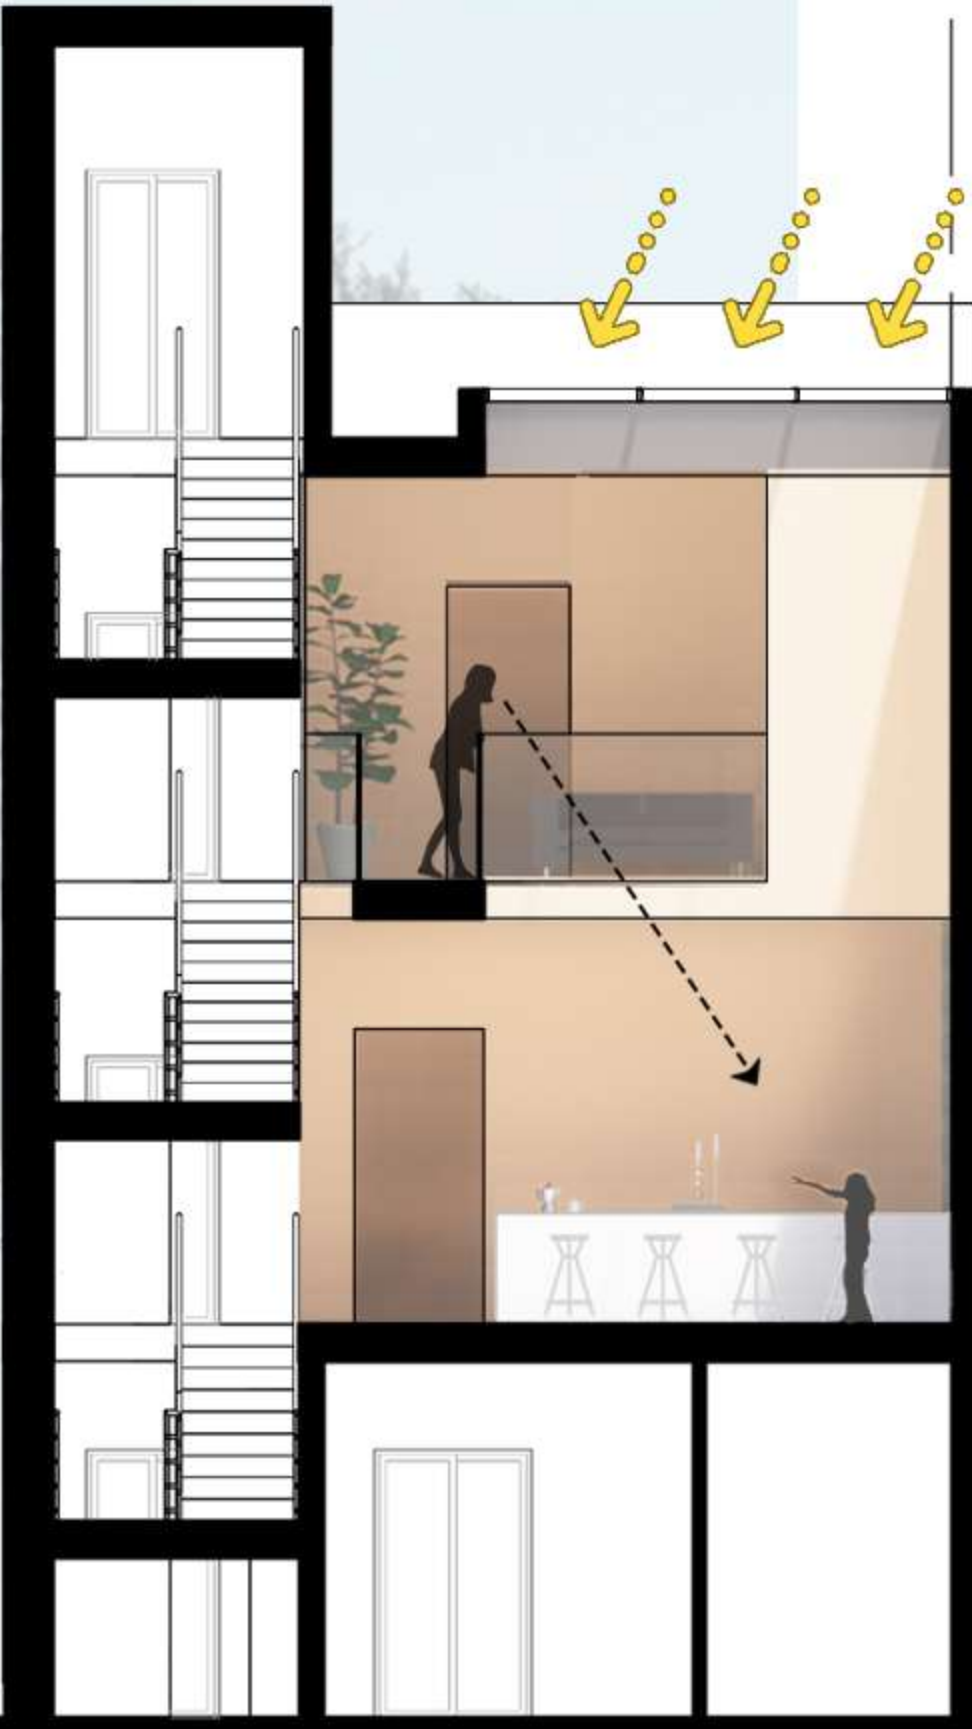

گرو + دنا = گرو دنا

پاداش + خانه = خانه پاداش

د زبان باستانی ایرانی (اوستا) بهشت برین

تمام تلاش طراح در این پروژه، تبدیل یک آپارتمان سه طبقه به یک **خانه** بوده است. خانه ای مدرن ولی بامفا، مسی که در ذهن هر ایرانی از تعریف خانه، وجود دارد. در نمای جنوبی، مطبق کردن و عقب نشینی های طبقات و در نمای شمالی یکپارچگی طبقات فوقانی بعنوان راهکارهایی برای کوتاه کردن ارتفاع آپارتمان از نظر بصری و تبدیل آن به خانه ای ویلایی با تراس های کاربردی ایجاد شده اند

FLOOR

FLOOR

1st

FLOOR

1st

FLOOR

2nd FLOOR

کرم مافرودا اک خانہ خانہ

A

B

Level 3

+10.70m

Level 2

+7.10m

Level 1

+3.50m

روش شکل پیرامانی جنوبی

تبدیل نمای ساده به مجموعه ای از مکعب ها

خارج شدن نما از حالت روتین و متداول

لغزش مکعب ها نسبت به یکدیگر

ایجاد قاب هایی برای نگاه به منظره پارک جنوبی

قرارگیری تراس های عمیق درون قاب ها