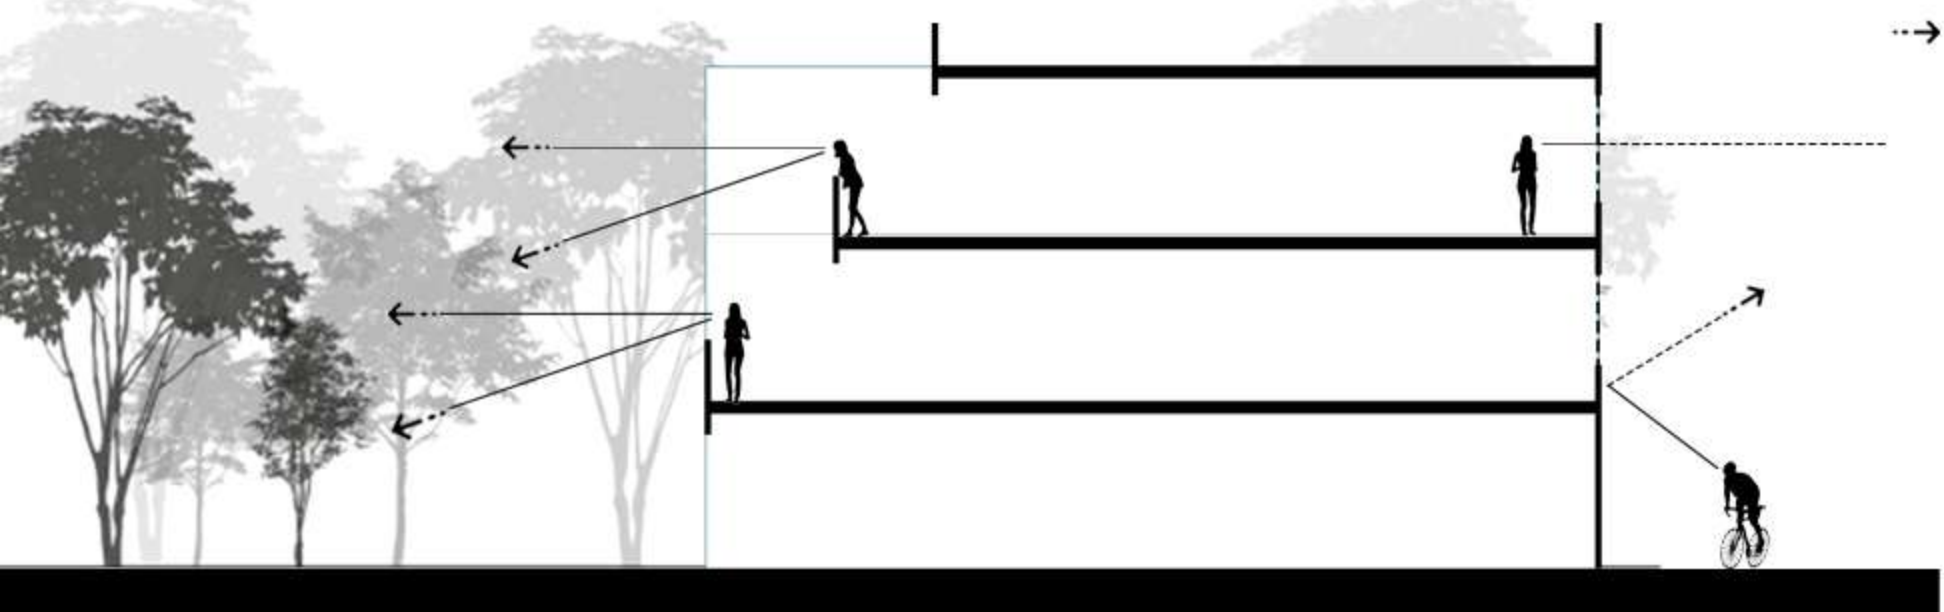

آینده را در این خانه که ساخته ایم
غیرقابل خنثی

GAROUDMAN PROJECT

A PEACE OF HEAVEN

Section **B-B**

شکل‌های گارودمان

۱. چرخش ۹۰ درجه یکی از عناصر نامه منظور حفظ محرمانیت

۲. ترکیب دو عنصر اصلی نامه

۳. شکل‌گیری حجم نهایی و قرارگیری تراس‌های کنترلی شده در فضای بین دو مکعب

South

GAROUDMAN PROJECT A PEACE OF HEAVEN

South

North

نمای جنوبی

- دید گسترده روبرو مطبخ بارک
- عقب نشینی پله‌کافی طبقات و ایجاد تراس ها
- کم رنگ شدن مرز درون و بیرون

نمای شمالی

- دید کنترل شده روبرو کوچه
- ارتباط محدود
- حفظ حریمت

روش شکل پیرامانی جنوبی

تبدیل نمای ساده به مجموعه ای از مکعب ها

خارج شدن نما از حالت روتین و متداول

لغزش مکعب ها نسبت به یکدیگر

ایجاد قاب هایی برای نگاه به منظره پارک جنوبی

قرارگیری تراس های عمیق درون قاب ها