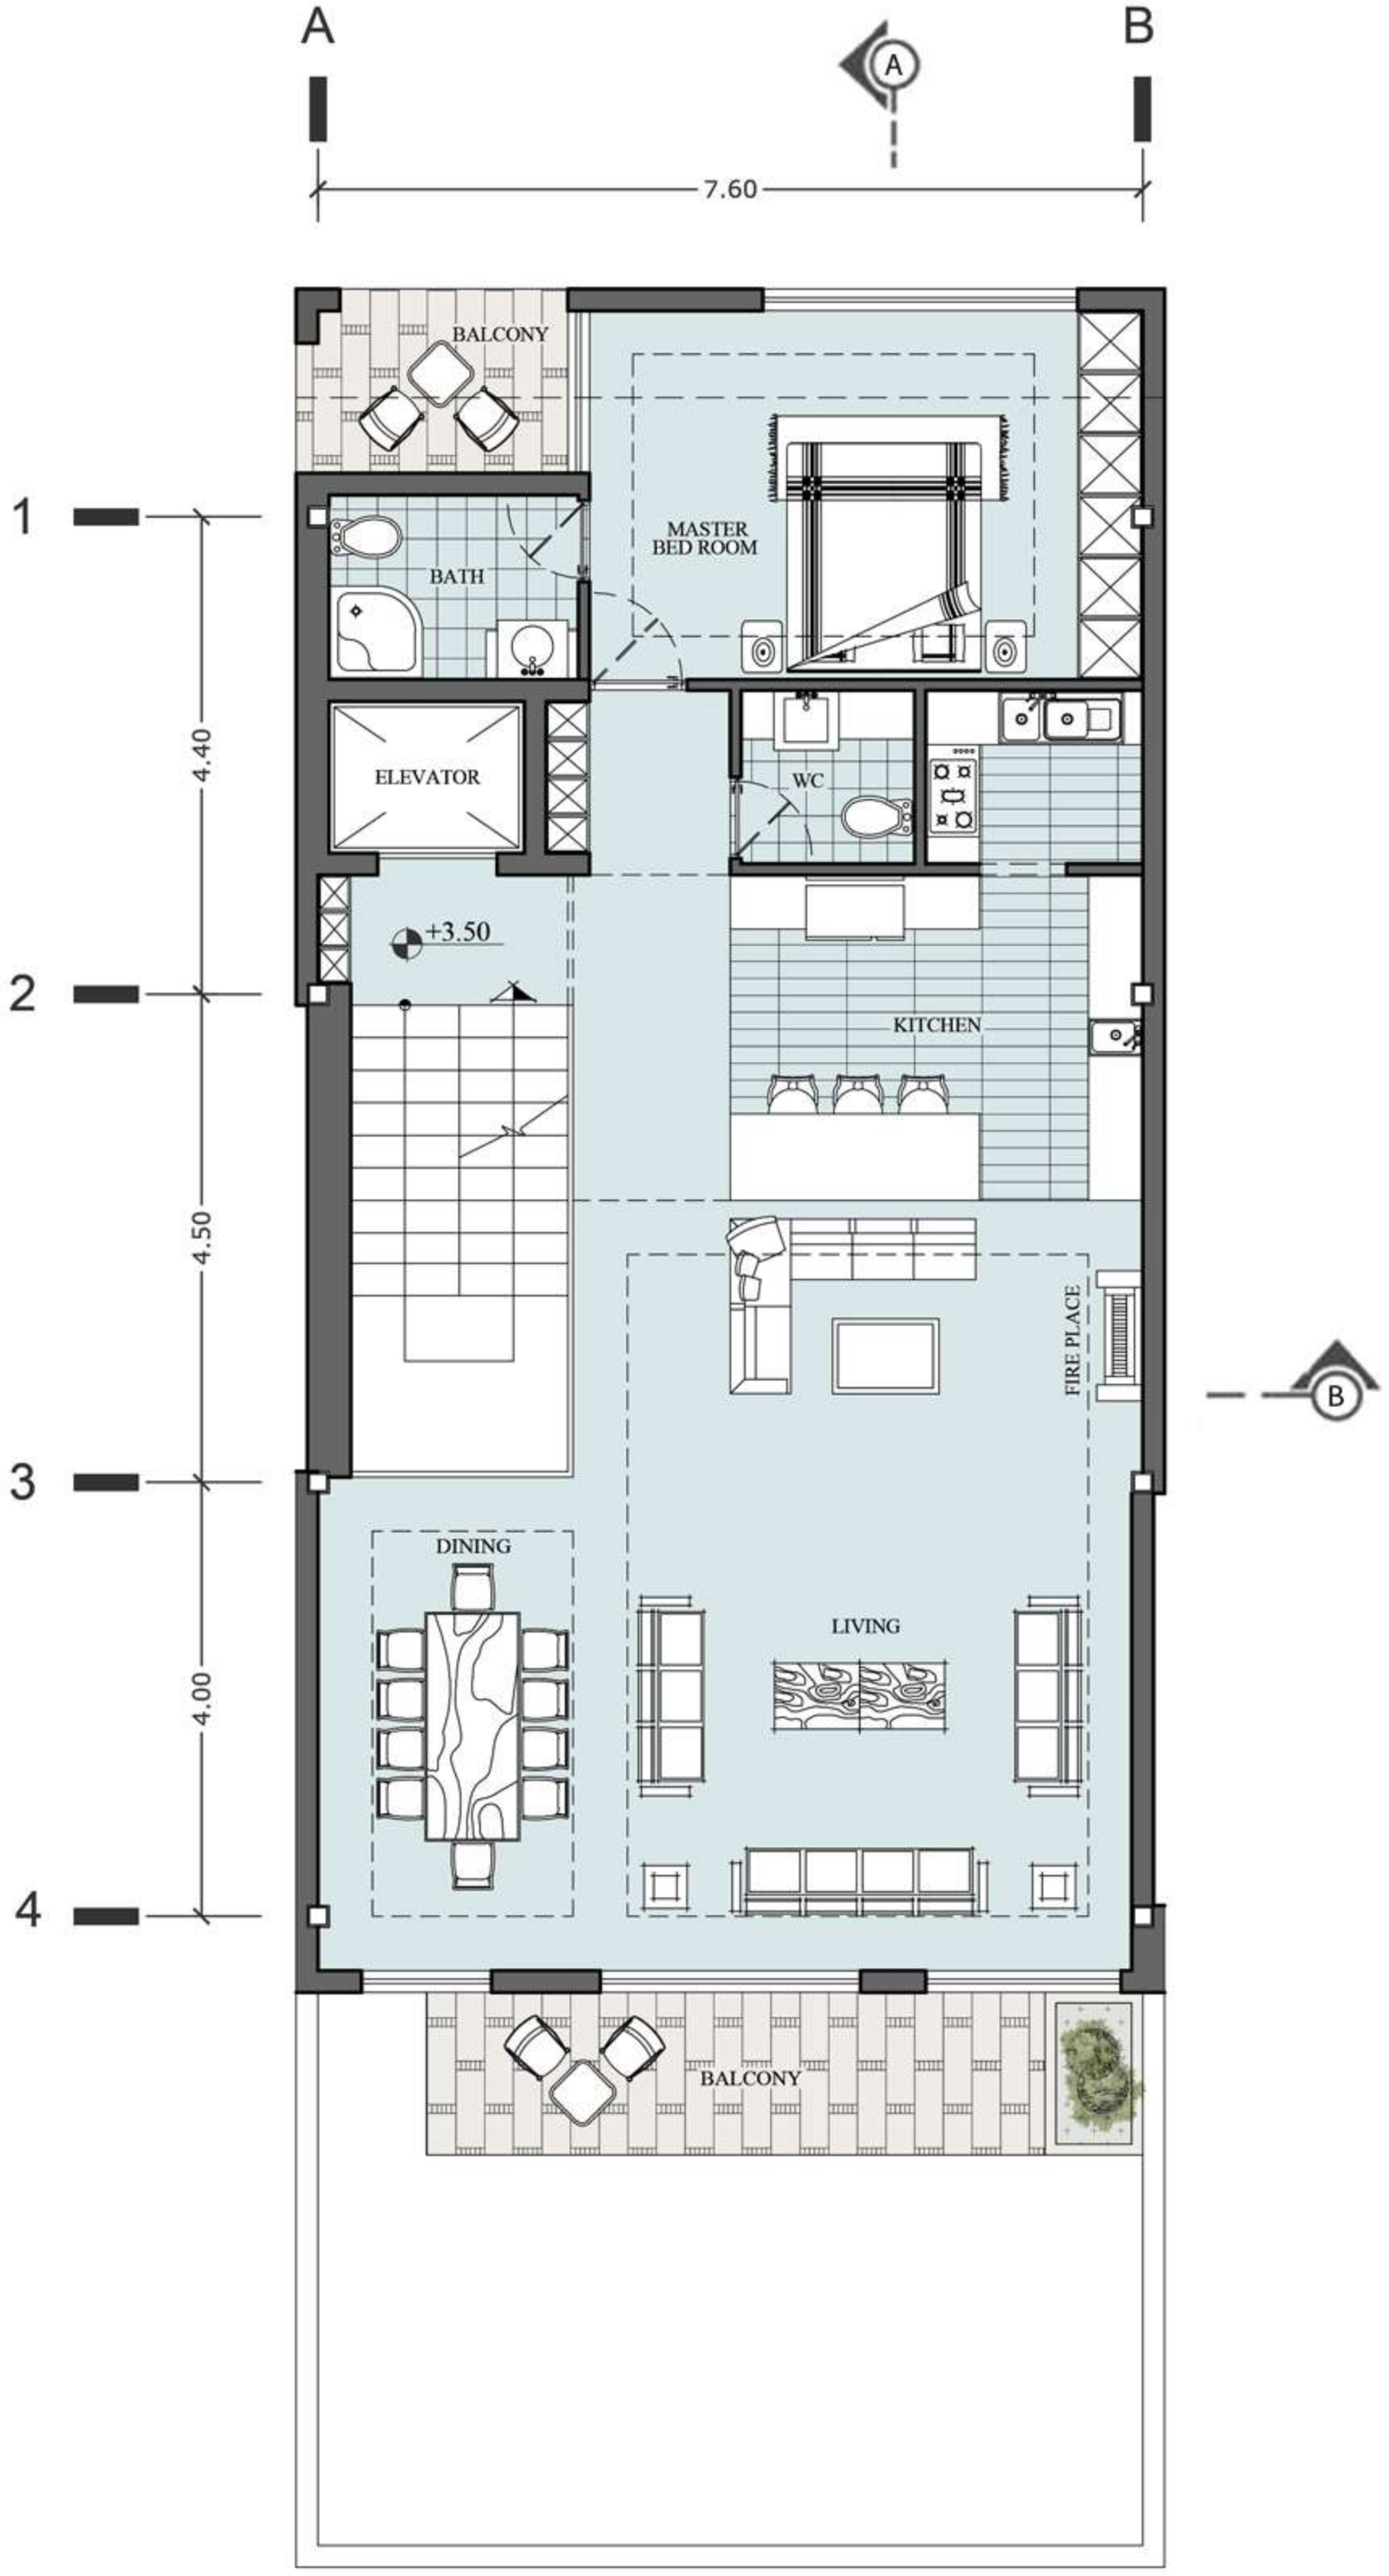

گرو + دنا = گرو دنا

پاداش + خانه = خانه پاداش

د زبان باستانی ایرانی (اوستا) بهشت برین

تمام تلاش طراح در این پروژه، تبدیل یک آپارتمان سه طبقه به یک **خانه** بوده است. خانه ای مدرن ولی بامفا، مسی که در ذهن هر ایرانی از تعریف خانه، وجود دارد. در نمای جنوبی، مطبق کردن و عقب نشینی های طبقات و در نمای شمالی یکپارچگی طبقات فوقانی بعنوان راهکارهایی برای کوتاه کردن ارتفاع آپارتمان از نظر بصری و تبدیل آن به خانه ای ویلایی با تراس های کاربردی ایجاد شده اند

FLOOR

FLOOR

1st

FLOOR

1st

FLOOR

2nd FLOOR

کرم مافرودا اک خانہ خانہ

A

B

Level 3

+10.70m

Level 2

+7.10m

Level 1

+3.50m

South

GAROUDMAN PROJECT A PEACE OF HEAVEN

South

North

نمای جنوبی

- دید گسترده روبرو مطبخ بارک
- عقب نشینی پله‌کافی طبقات و ایجاد تراس ها
- کم رنگ شدن مرز درون و بیرون

نمای شمالی

- دید کنترل شده روبرو کوچه
- ارتباط محدود
- حفظ حریمت