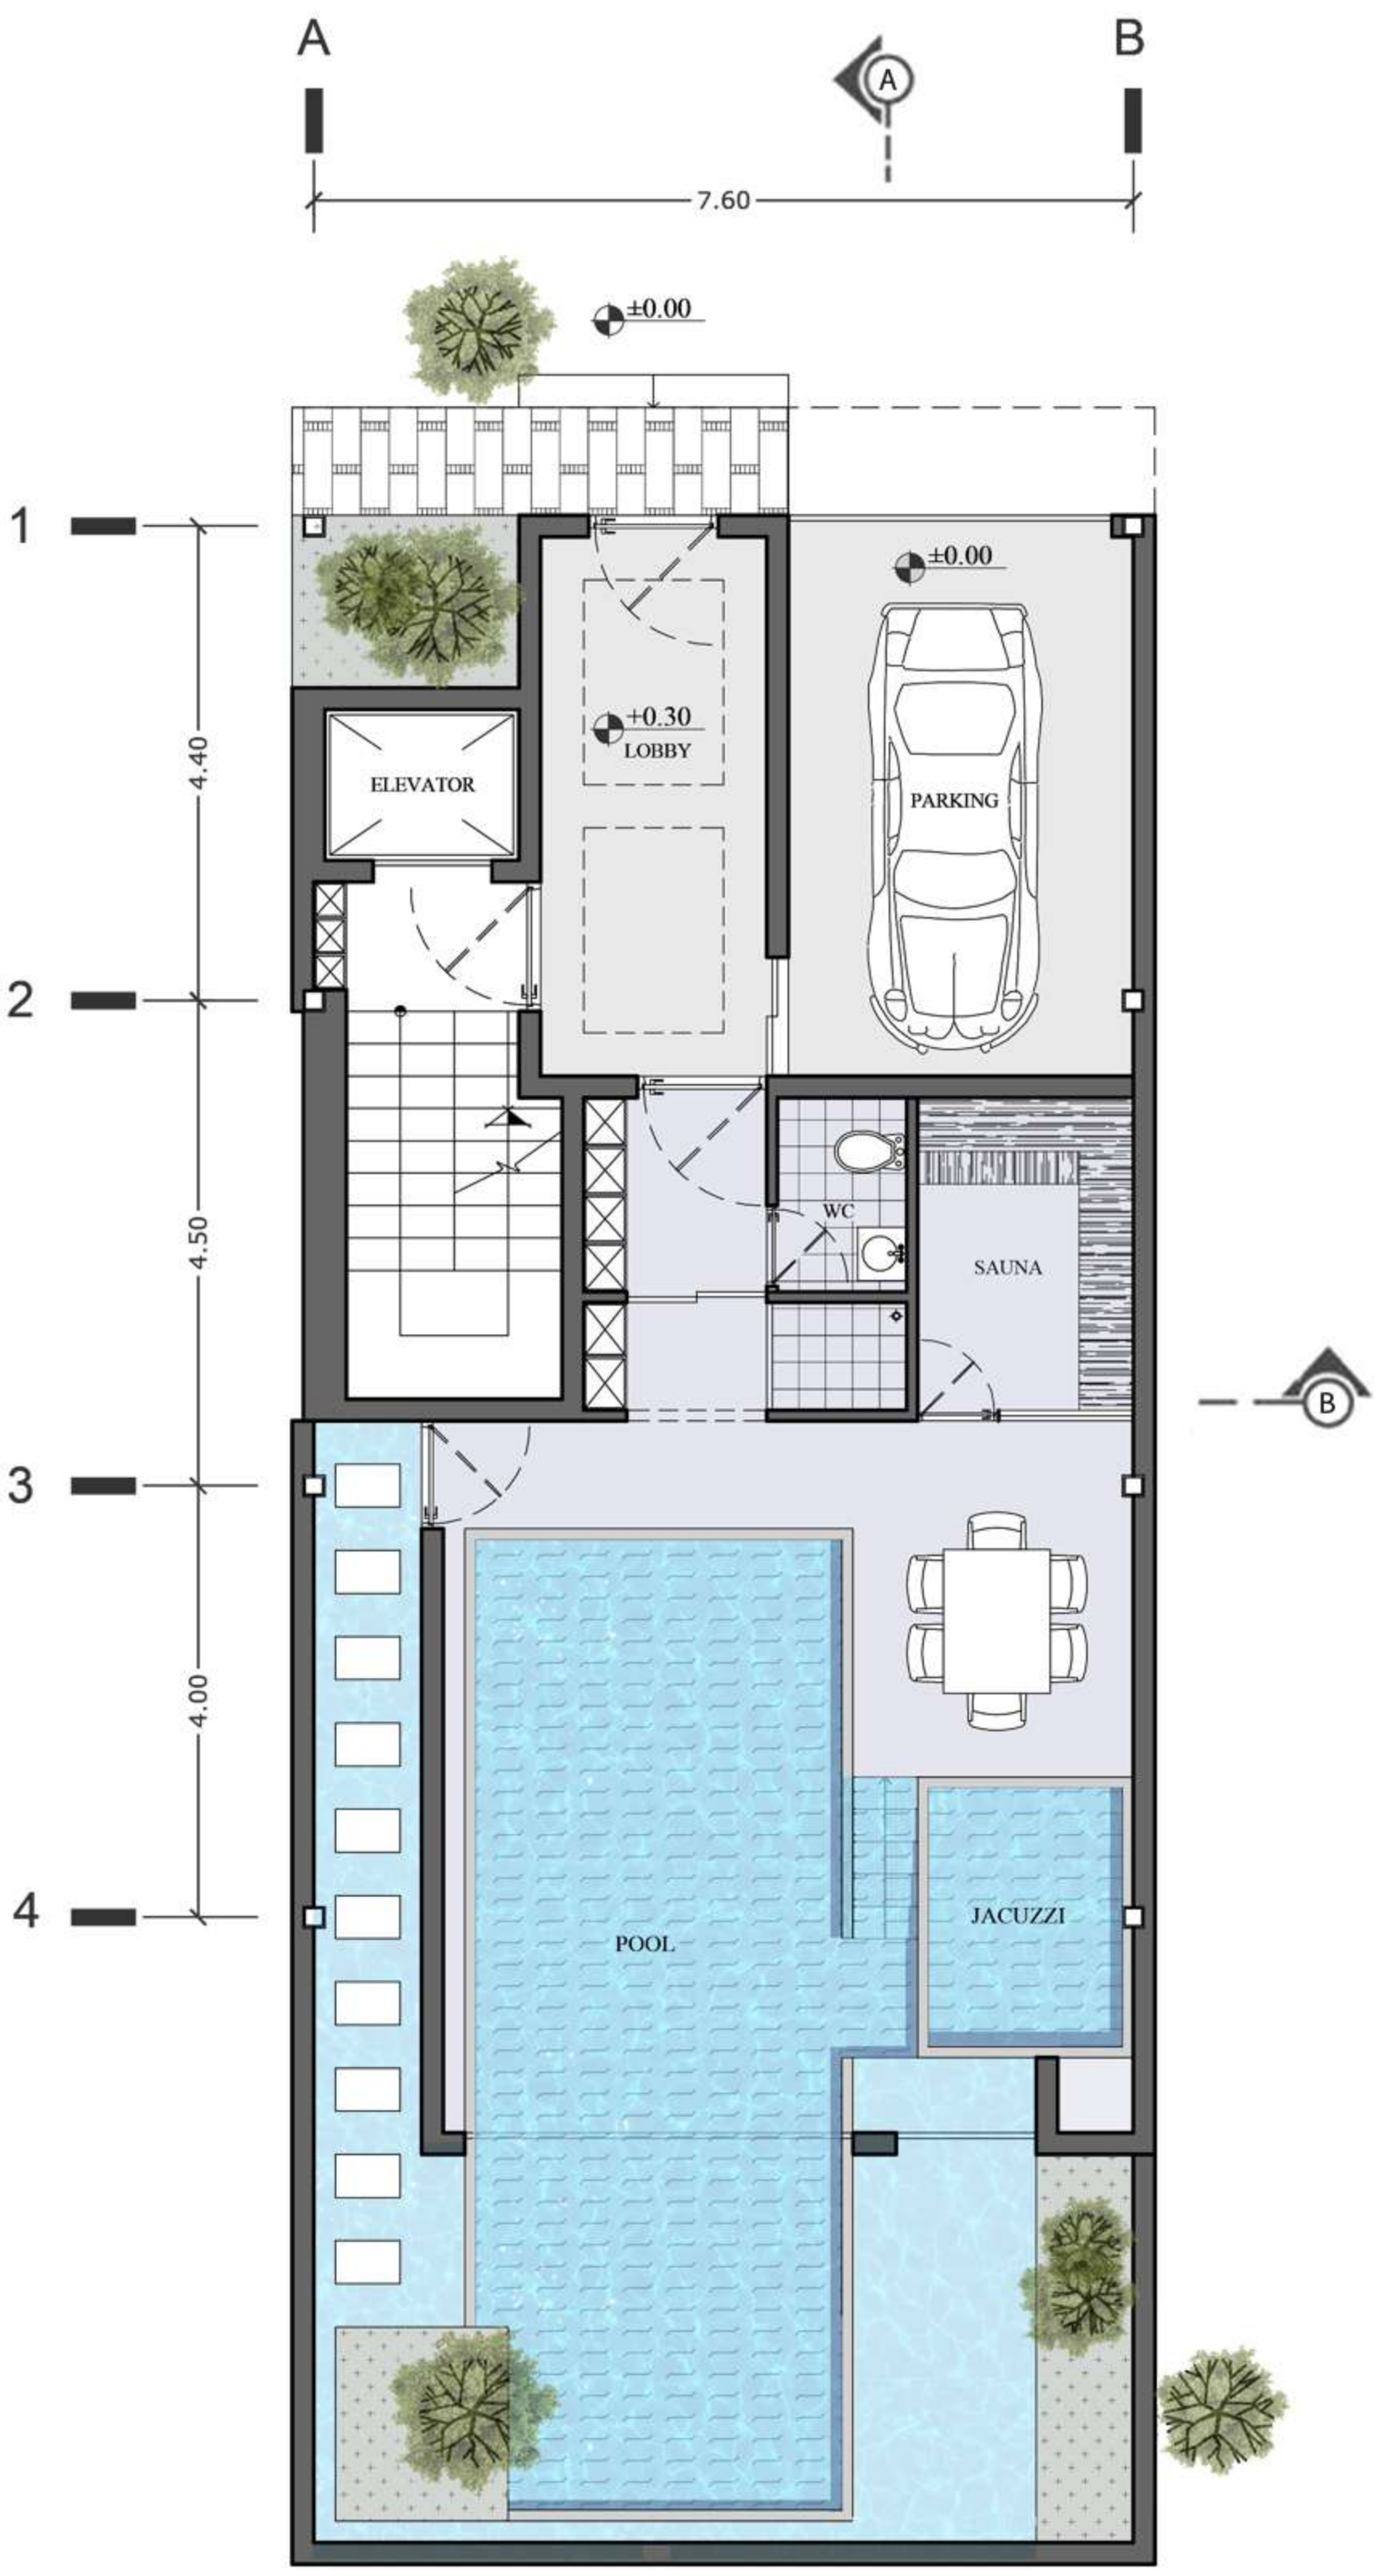

گرو + دنا = گرو دنا

پاداش + خانه = خانه پاداش

د زبان باستانی ایرانی (اوستا) بهشت برین

تمام تلاش طراح در این پروژه، تبدیل یک آپارتمان سه طبقه به یک **خانه** بوده است. خانه ای مدرن ولی بامفا، مسی که در ذهن هر ایرانی از تعریف خانه، وجود دارد. در نمای جنوبی، مطبق کردن و عقب نشینی های طبقات و در نمای شمالی یکپارچگی طبقات فوقانی بعنوان راهکارهایی برای کوتاه کردن ارتفاع آپارتمان از نظر بصری و تبدیل آن به خانه ای ویلایی با تراس های کاربردی ایجاد شده اند

FLOOR

FLOOR

1st

FLOOR

1st

FLOOR

2nd FLOOR

کرم مافرودا اک خانہ خانہ

South

GAROUDMAN PROJECT A PEACE OF HEAVEN

South

North

نمای جنوبی

- دید گسترده روبرو مطبخ بارک
- عقب نشینی پله‌کافی طبقات و ایجاد تراس ها
- کم رنگ شدن مرز درون و بیرون

نمای شمالی

- دید کنترل شده روبرو کوچه
- ارتباط محدود
- حفظ حریمت

روش شکل پیرامانی جنوبی

تبدیل نمای ساده به مجموعه ای از مکعب ها

خارج شدن نما از حالت روتین و متداول

لغزش مکعب ها نسبت به یکدیگر

ایجاد قاب هایی برای نگاه به منظره پارک جنوبی

قرارگیری تراس های عمیق درون قاب ها