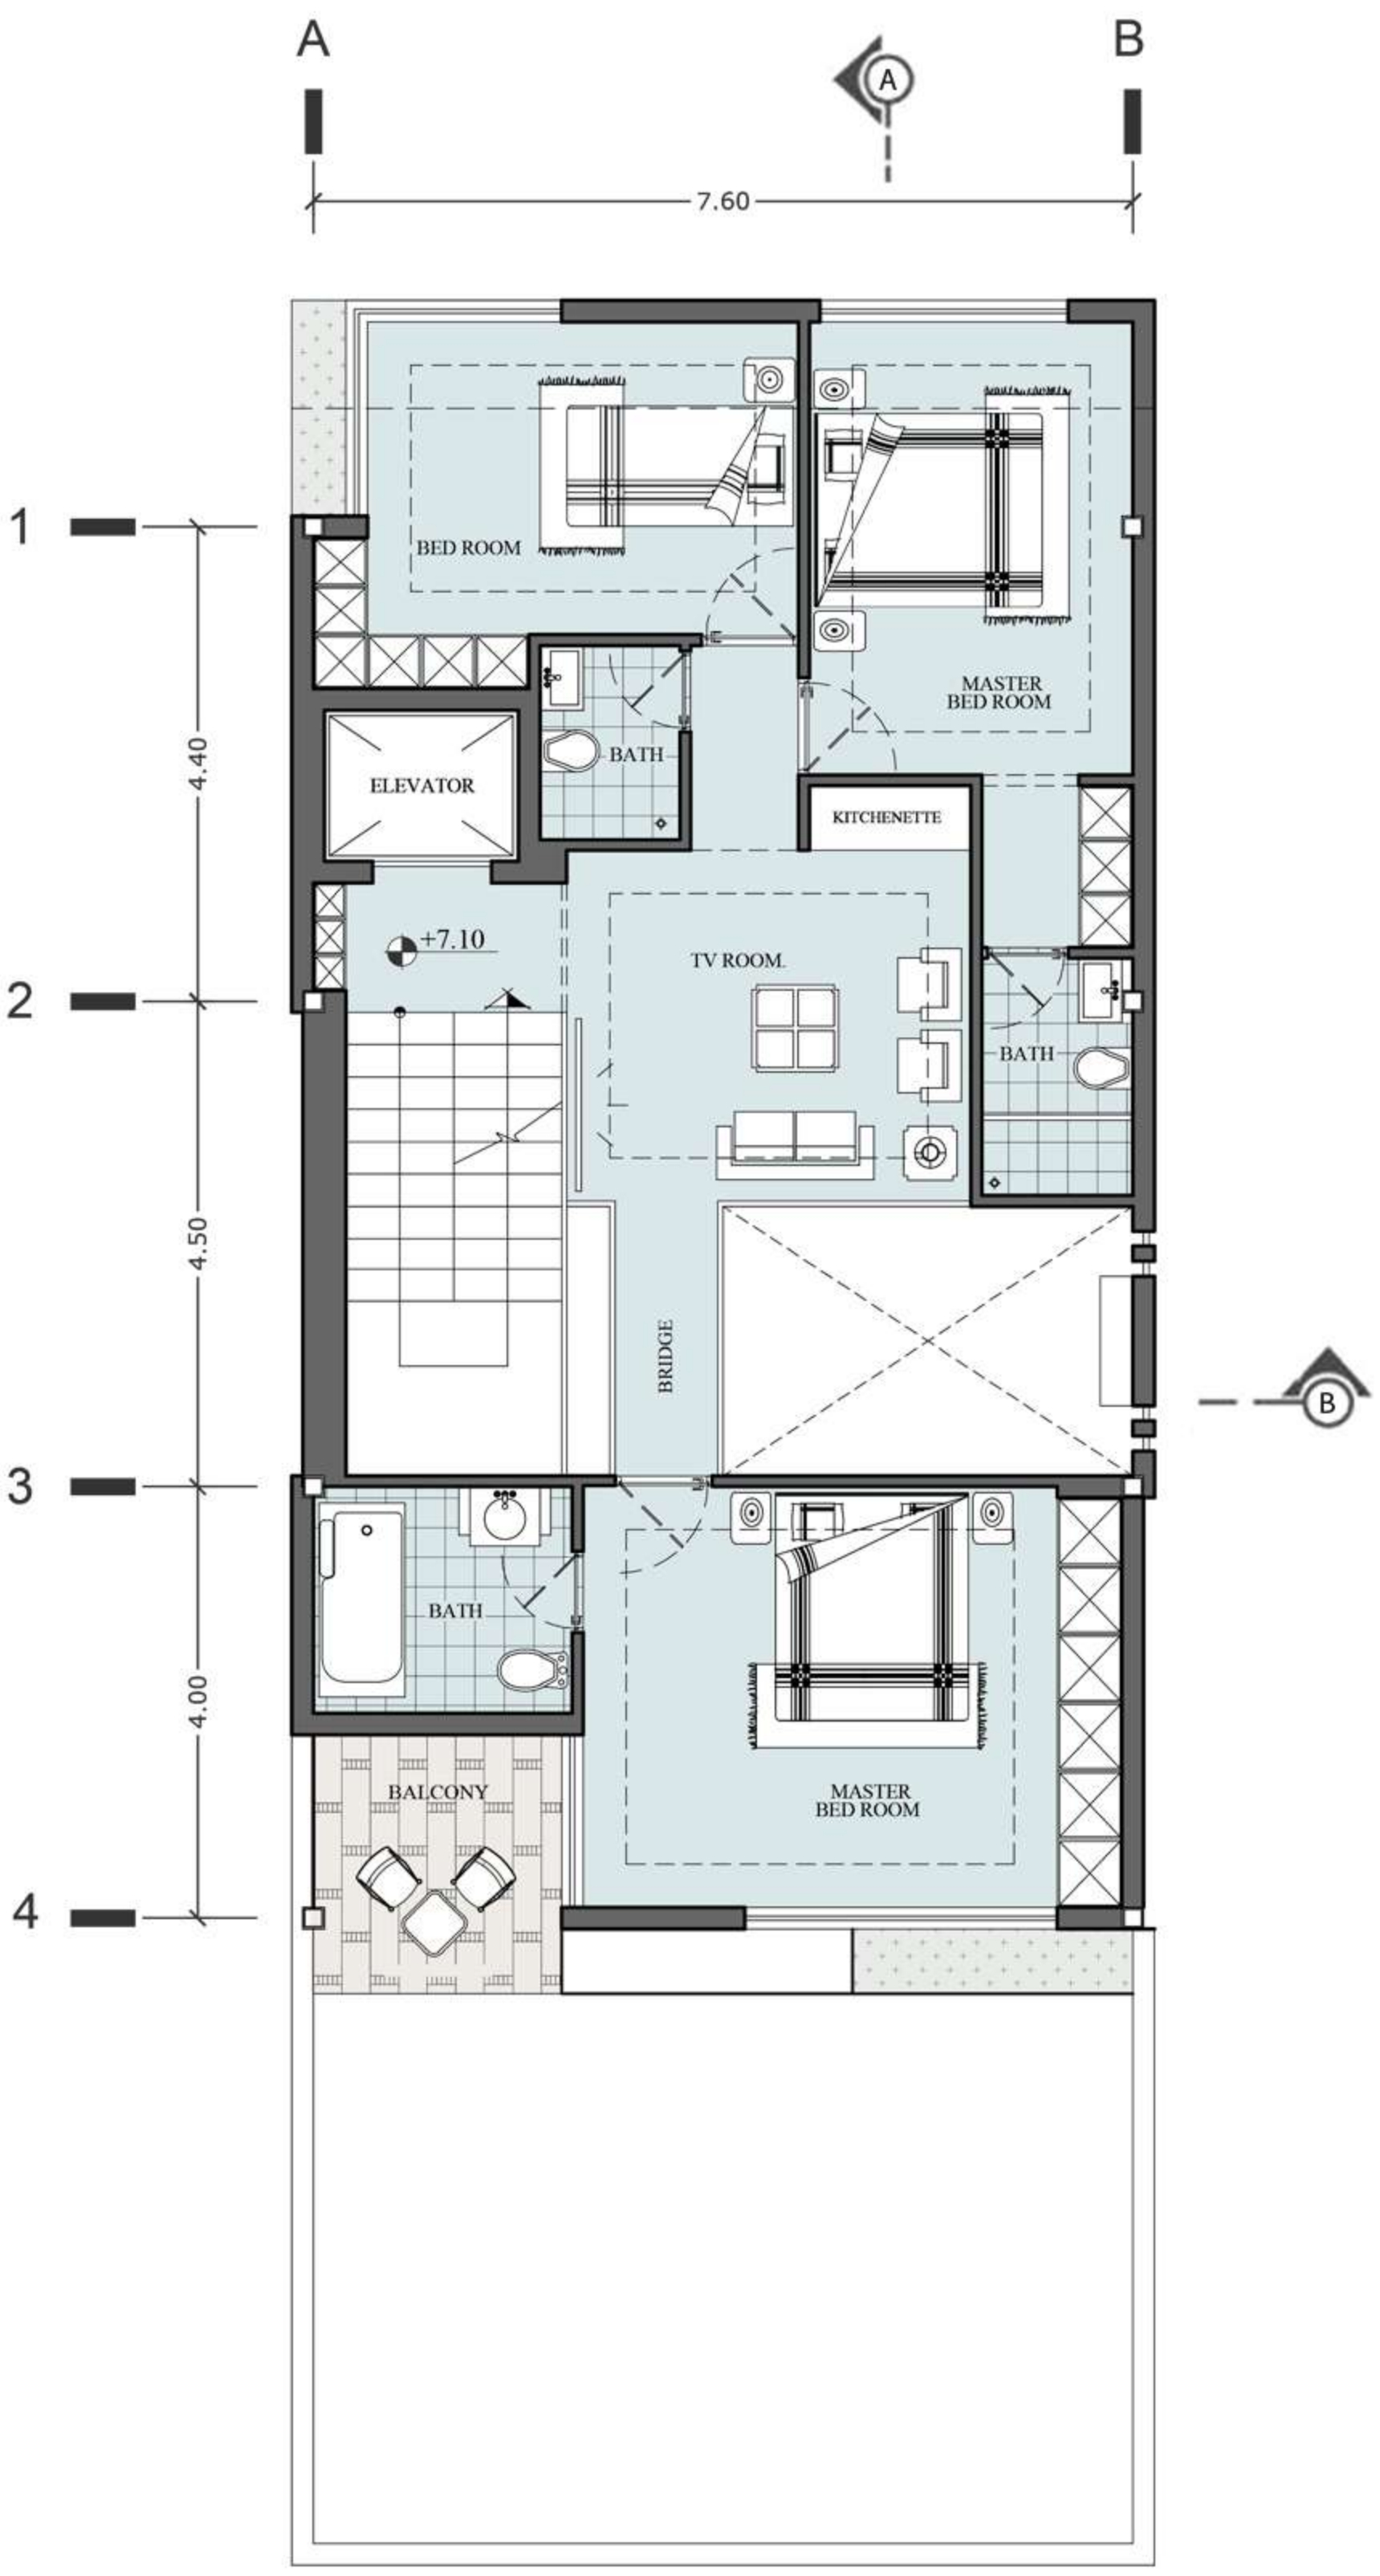

گرو + دنا = گرو دنا

پاداش + خانه = خانه پاداش

د زبان باستانی ایرانی (اوستا) بهشت برین

تمام تلاش طراح در این پروژه، تبدیل یک آپارتمان سه طبقه به یک **خانه** بوده است. خانه ای مدرن ولی بامفا، مسی که در ذهن هر ایرانی از تعریف خانه، وجود دارد. در نمای جنوبی، مطبق کردن و عقب نشینی های طبقات و در نمای شمالی یکپارچگی طبقات فوقانی بعنوان راهکارهایی برای کوتاه کردن ارتفاع آپارتمان از نظر بصری و تبدیل آن به خانه ای ویلایی با تراس های کاربردی ایجاد شده اند

FLOOR

FLOOR

1st

FLOOR

1st

FLOOR

2nd FLOOR

کرم مافرودا اک خانہ خانہ

A

B

Level 3

+10.70m

Level 2

+7.10m

Level 1

+3.50m

South

GAROUDMAN PROJECT A PEACE OF HEAVEN

South

North

نمای جنوبی

- دید گسترده روبرو مطبخ بارک
- عقب نشینی پله‌کافی طبقات و ایجاد تراس ها
- کم رنگ شدن مرز درون و بیرون

نمای شمالی

- دید کنترل شده روبرو کوچه
- ارتباط محدود
- حفظ حریمت