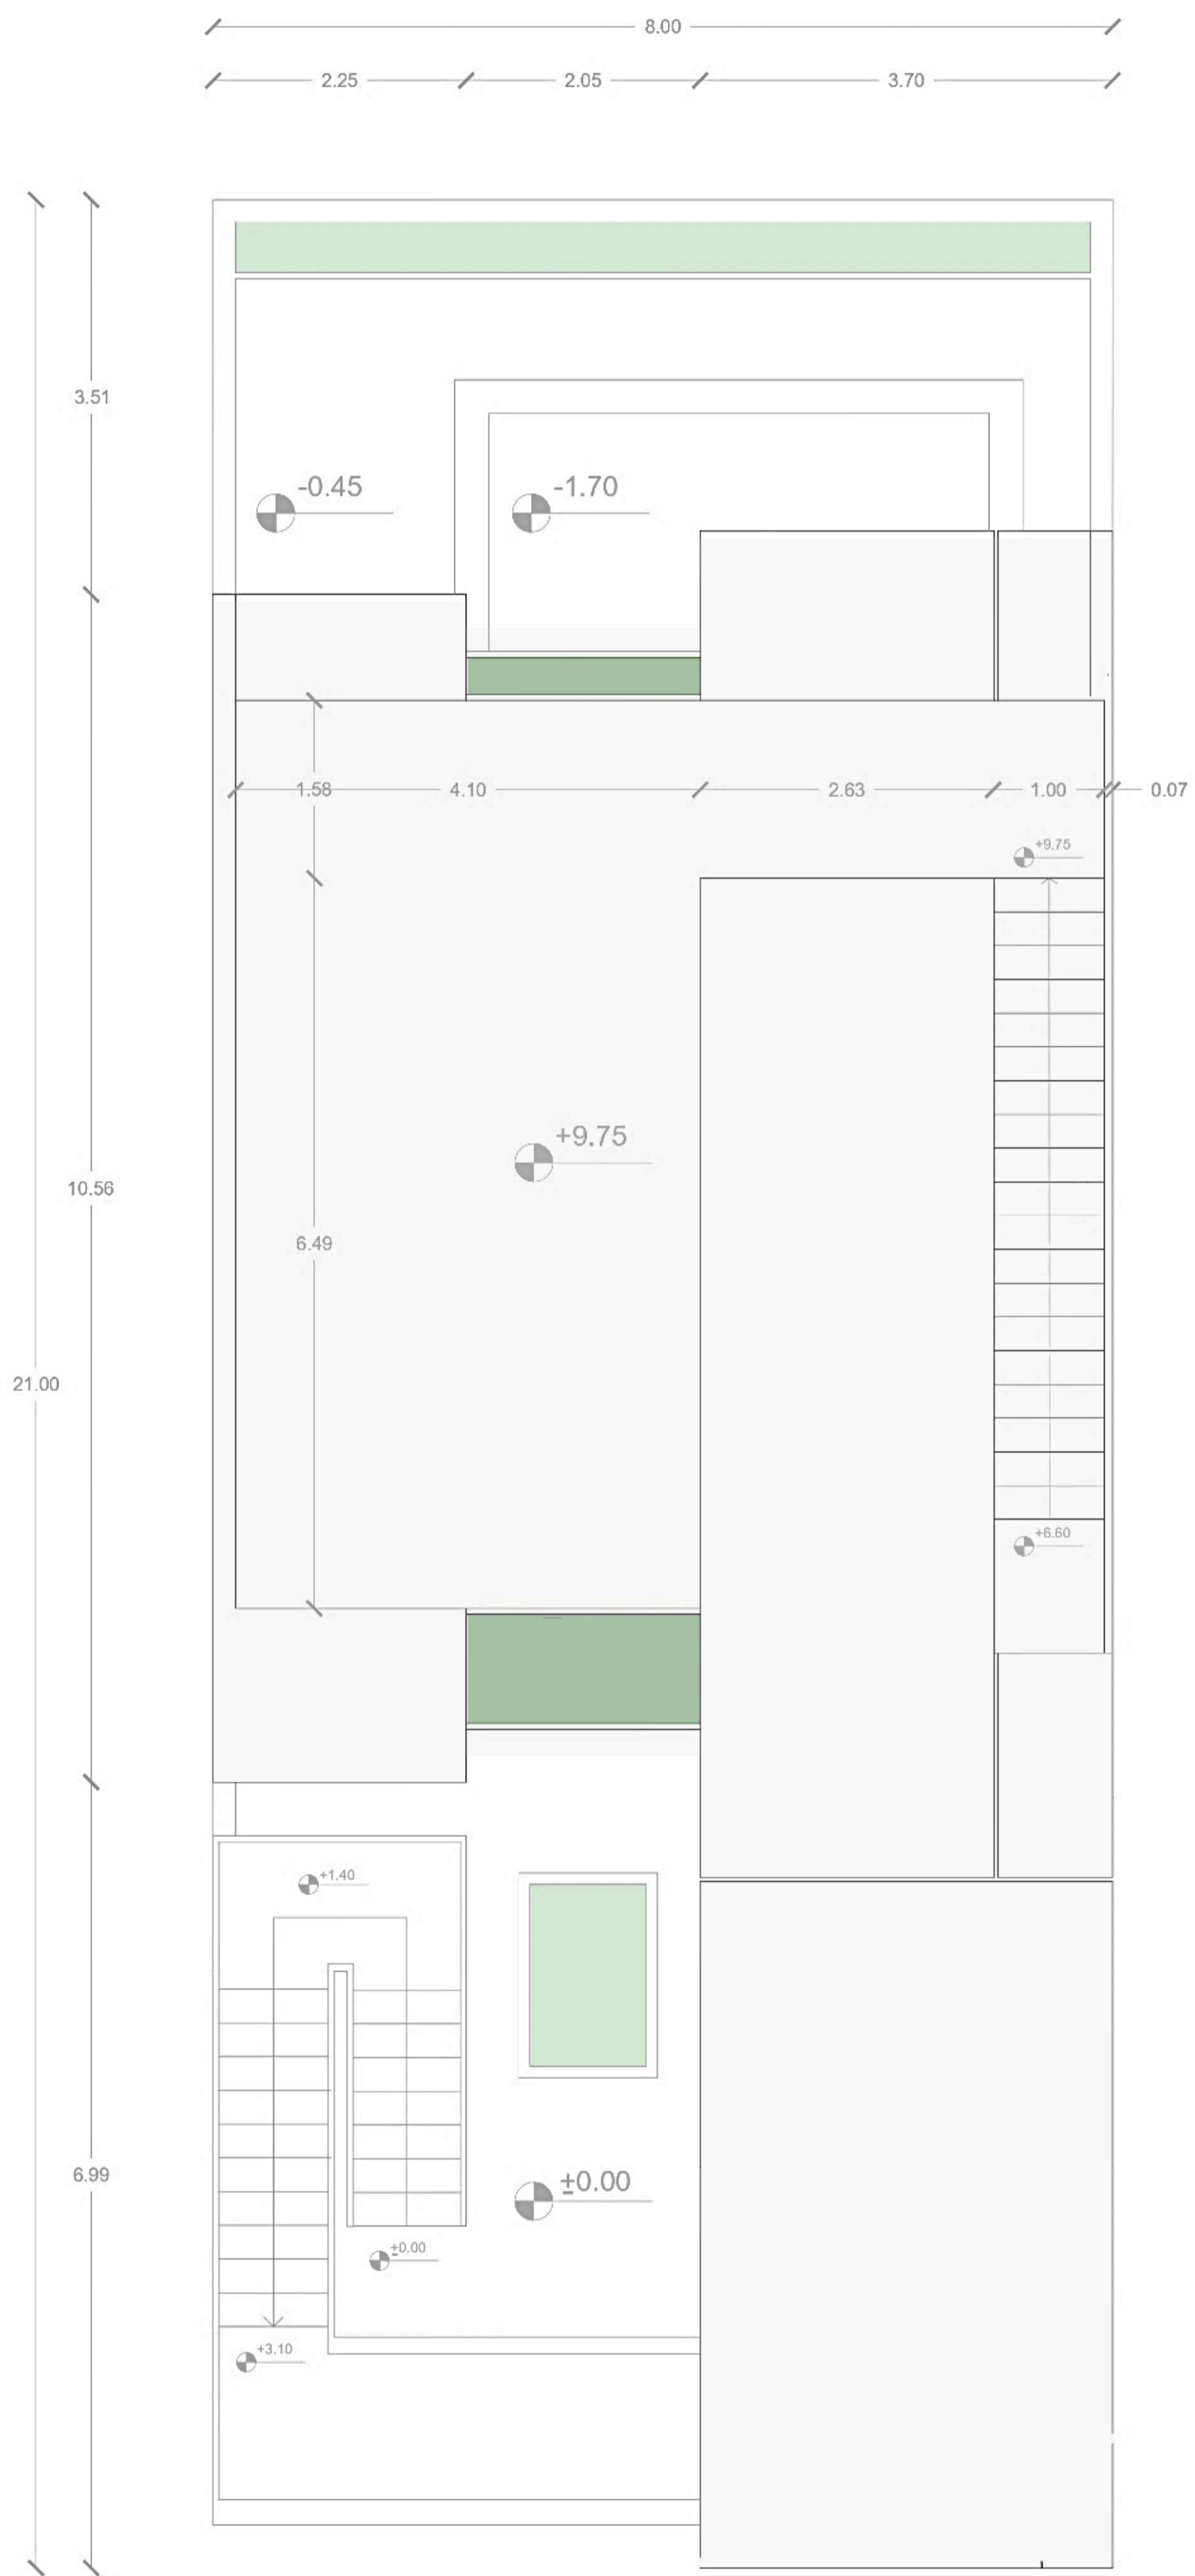

آلبوم ویلای لواسان

دید ناظر - شمال شرقی

دید ناظر - شمالی

دید ناظر - جنوب شرقی

دید ناظر - جنوب شرقی

دید ناظر - شمال شرقی (شب)

دید پرنده - جنوب شرقی

دید پرنده - شمال شرقی

سه بعدی نمای جنوبی

سه بعدی نمای جنوبی (شب)

سه بعدی نمای شرقی

سه بعدی نمای شرقی (شب)

پرسپکتیو داخلی - نشیمن

پرسپکتیو داخلی - وید

پرسپکتیو داخلی - آشپزخانه

پرسپکتیو داخلی - آشپزخانه

پرسپکتیو داخلی - ارتباط عمودی

سایت پلان

پلان مبلمان طبقه ی دوم

پلان مبلمان طبقه ی اول

پلان مبلمان طبقه ی همکف

سایت پلان - اندازه گذاری

پلان اندازه گذاری طبقه ی دوم

پلان اندازه گذاری طبقه ی اول

پلان اندازه گذاری طبقه ی همکف

نمای شمالی

نمای غربی

نمای جنوبی

نمای شرقی

A-A مقطع

مقطع B-B

C-C مقطع