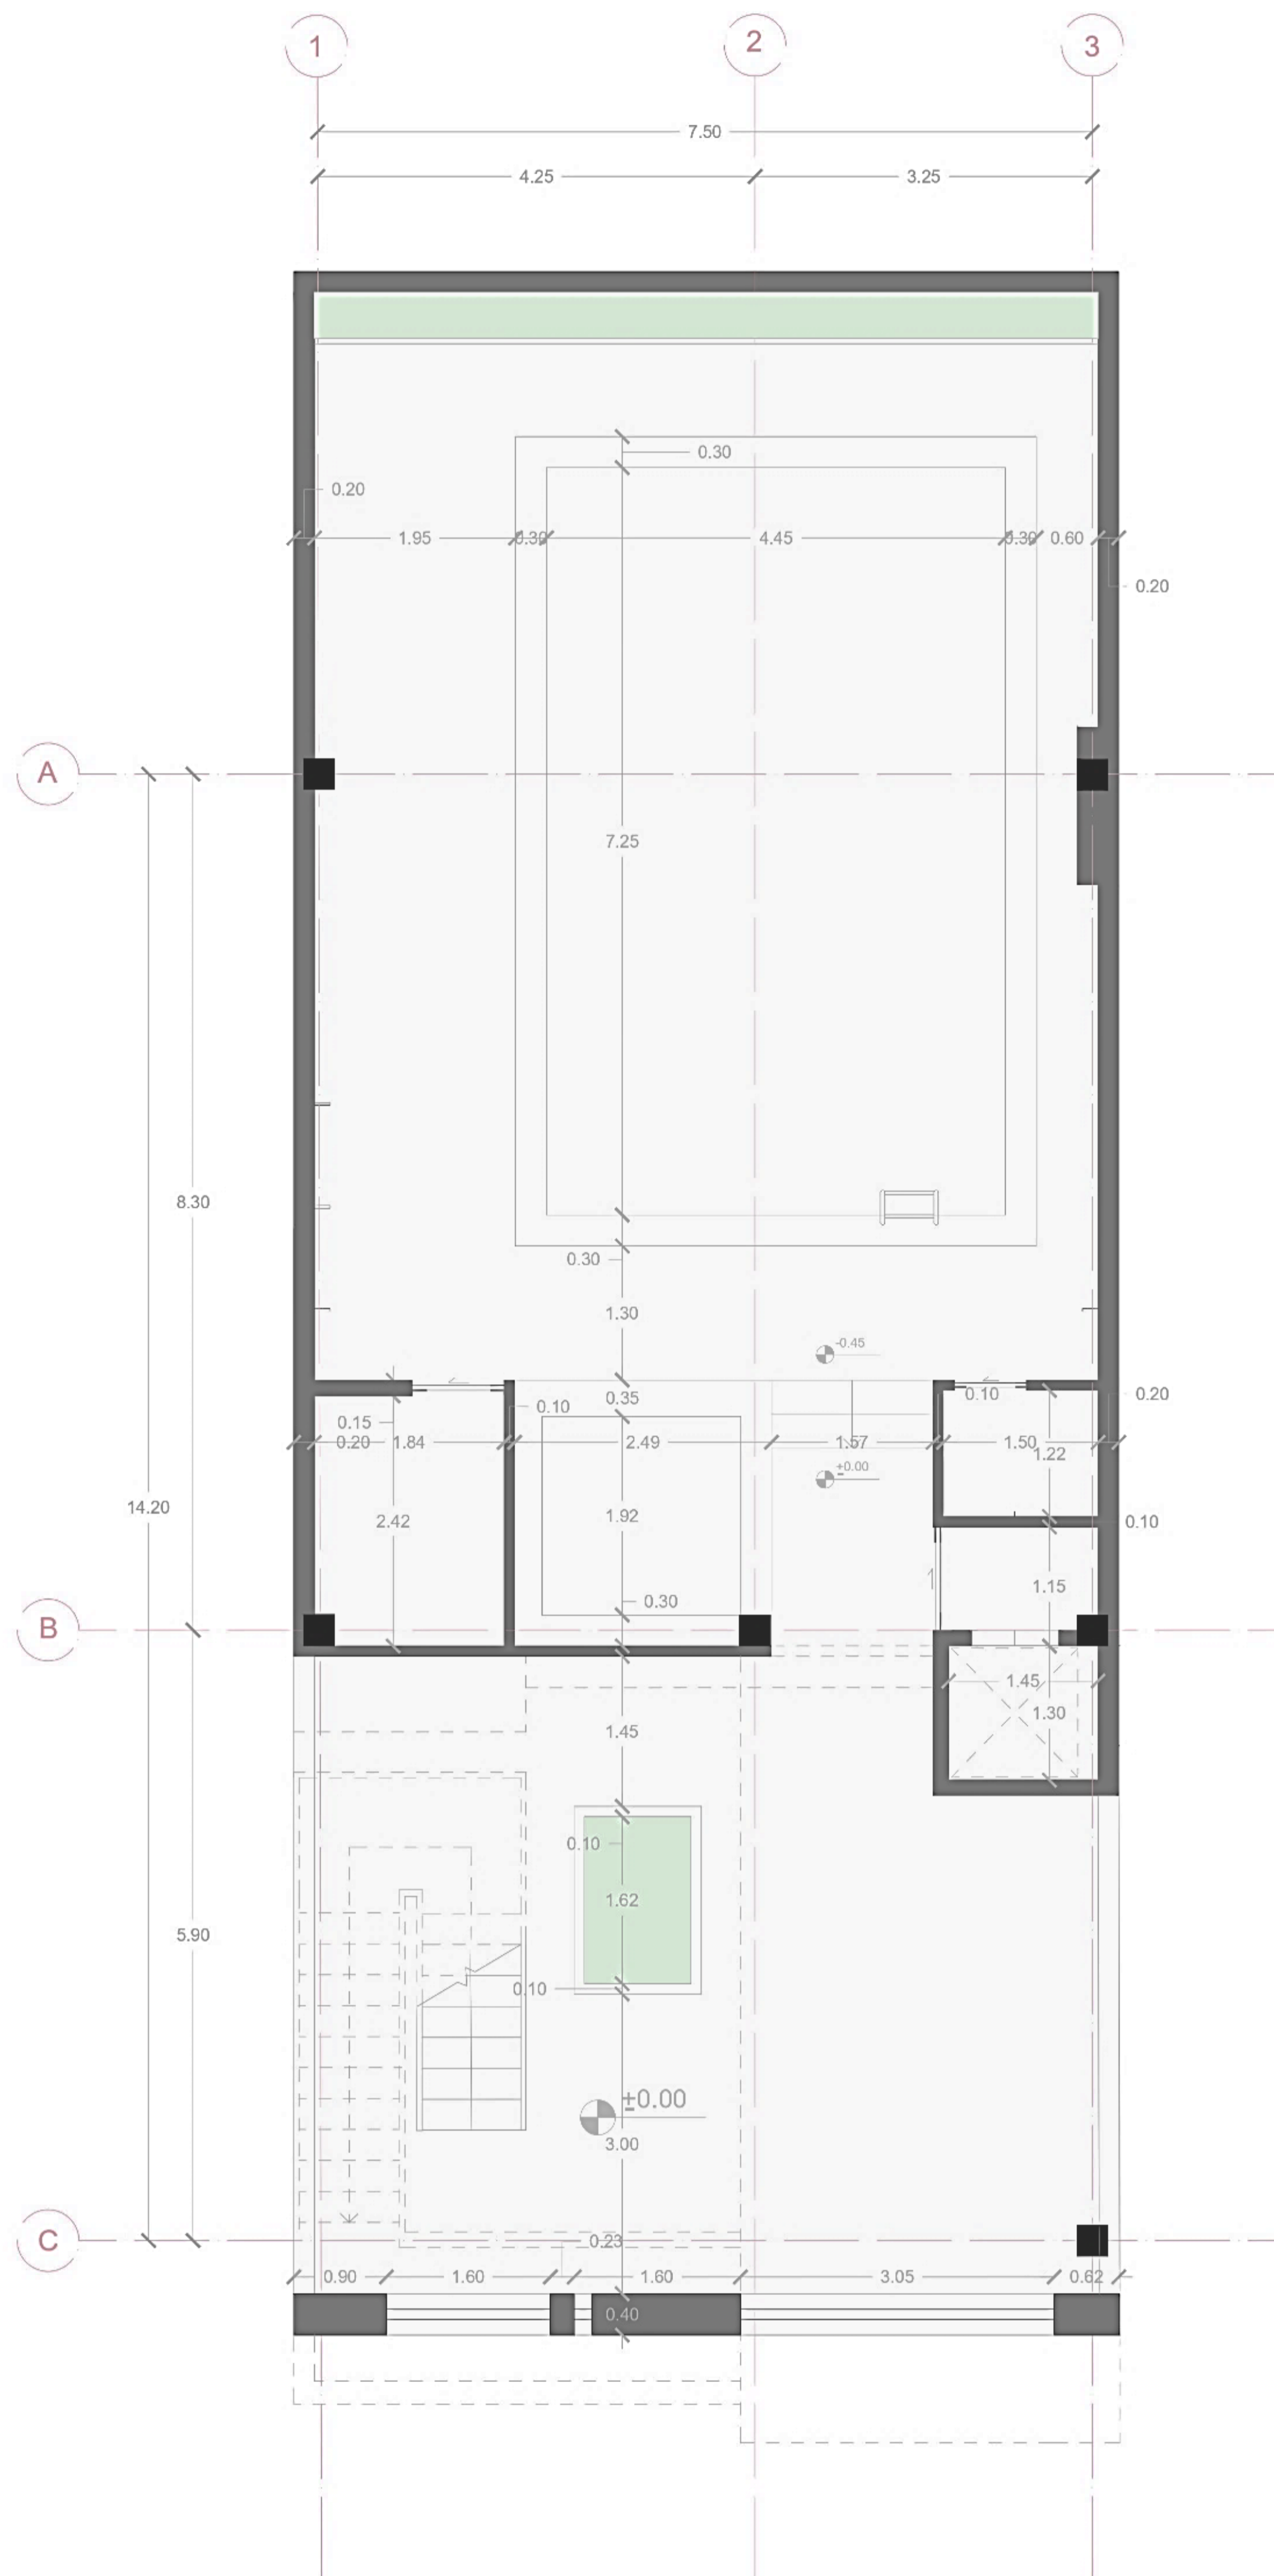

آلبوم ویلای لواسان

دید ناظر - شمال شرقی

دید ناظر - شمالی

دید ناظر - جنوب شرقی

دید ناظر - جنوب شرقی

دید ناظر - شمال شرقی (شب)

دید پرنده - جنوب شرقی

دید پرنده - شمال شرقی

سه بعدی نمای جنوبی

سه بعدی نمای جنوبی (شب)

سه بعدی نمای شرقی

سه بعدی نمای شرقی (شب)

پرسپکتیو داخلی - نشیمن

پرسپکتیو داخلی - وید

پرسپکتیو داخلی - آشپزخانه

پرسپکتیو داخلی - آشپزخانه

پرسپکتیو داخلی - ارتباط عمودی

سایت پلان

پلان مبلمان طبقه ی دوم

پلان مبلمان طبقه ی اول

پلان مبلمان طبقه ی همکف

سایت پلان - اندازه گذاری

پلان اندازه گذاری طبقه ی دوم

پلان اندازه گذاری طبقه ی اول

پلان اندازه گذاری طبقه ی همکف

نمای شمالی

نمای غربی

نمای جنوبی

نمای شرقی

A-A مقطع

مقطع B-B

C-C مقطع