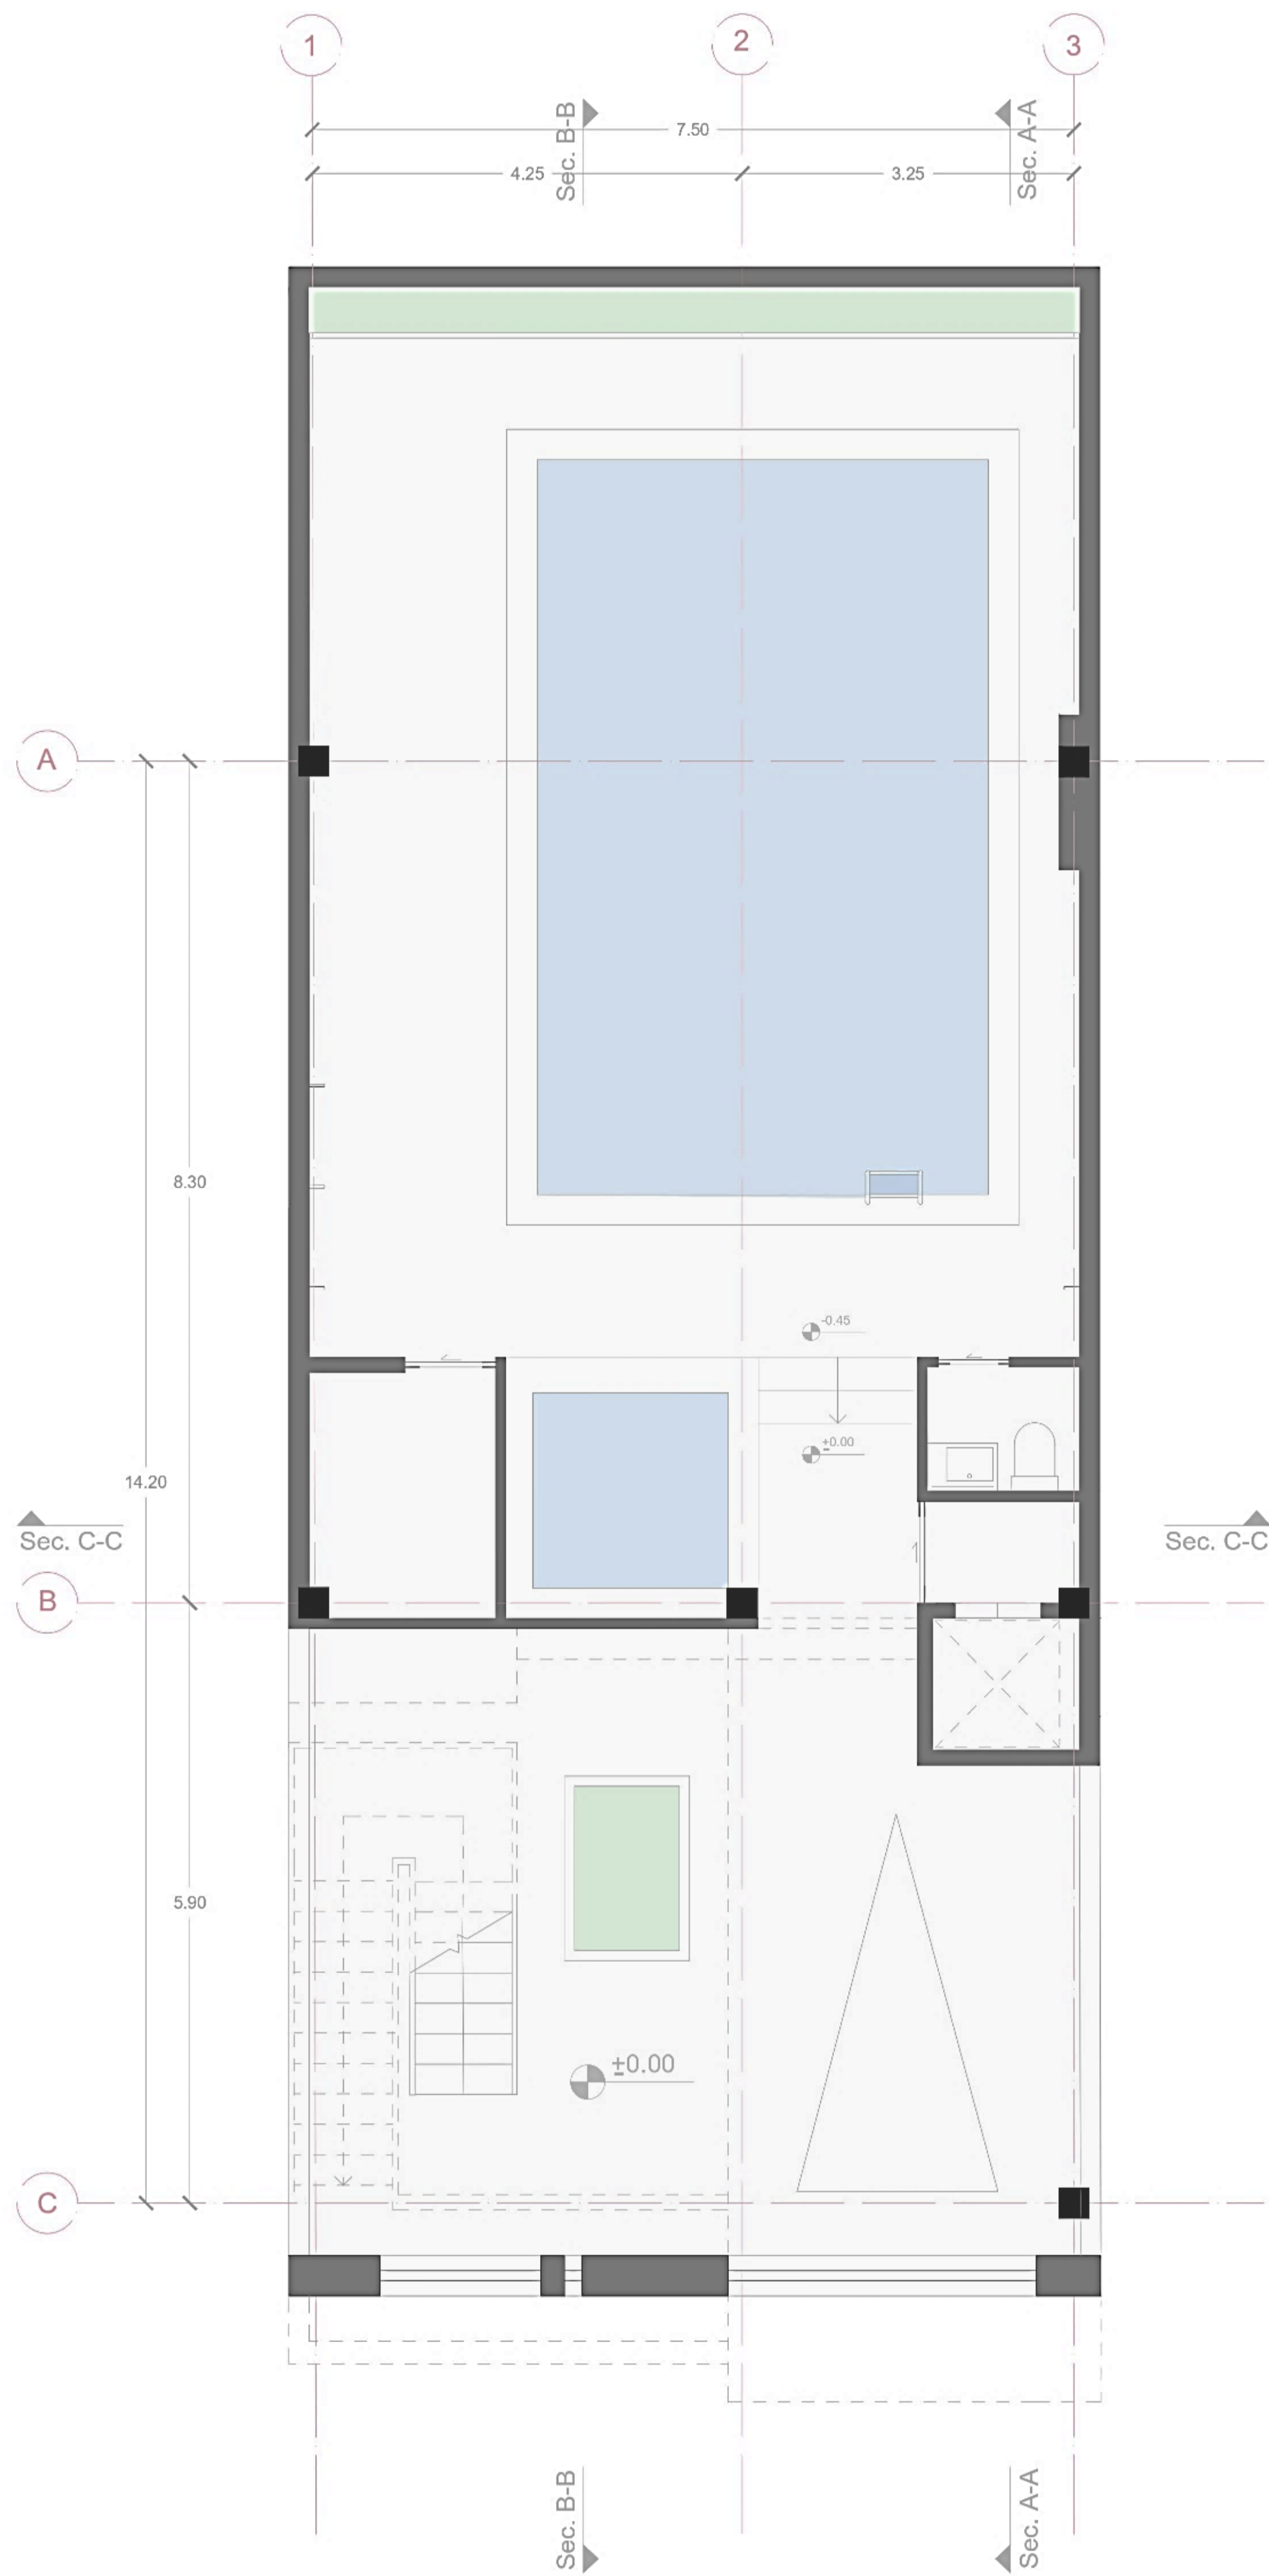

آلبوم ویلای لواسان

دید ناظر - شمال شرقی

دید ناظر - شمالی

دید ناظر - جنوب شرقی

دید ناظر - جنوب شرقی

دید ناظر - شمال شرقی (شب)

دید پرنده - جنوب شرقی

دید پرنده - شمال شرقی

سه بعدی نمای جنوبی

سه بعدی نمای جنوبی (شب)

سه بعدی نمای شرقی

سه بعدی نمای شرقی (شب)

پرسپکتیو داخلی - نشیمن

پرسپکتیو داخلی - وید

پرسپکتیو داخلی - آشپزخانه

پرسپکتیو داخلی - آشپزخانه

پرسپکتیو داخلی - ارتباط عمودی

سایت پلان

پلان مبلمان طبقه ی دوم

پلان مبلمان طبقه ی اول

پلان مبلمان طبقه ی همکف

سایت پلان - اندازه گذاری

پلان اندازه گذاری طبقه ی دوم

پلان اندازه گذاری طبقه ی اول

پلان اندازه گذاری طبقه ی همکف

نمای شمالی

نمای غربی

نمای جنوبی

نمای شرقی

A-A مقطع

مقطع B-B

C-C مقطع