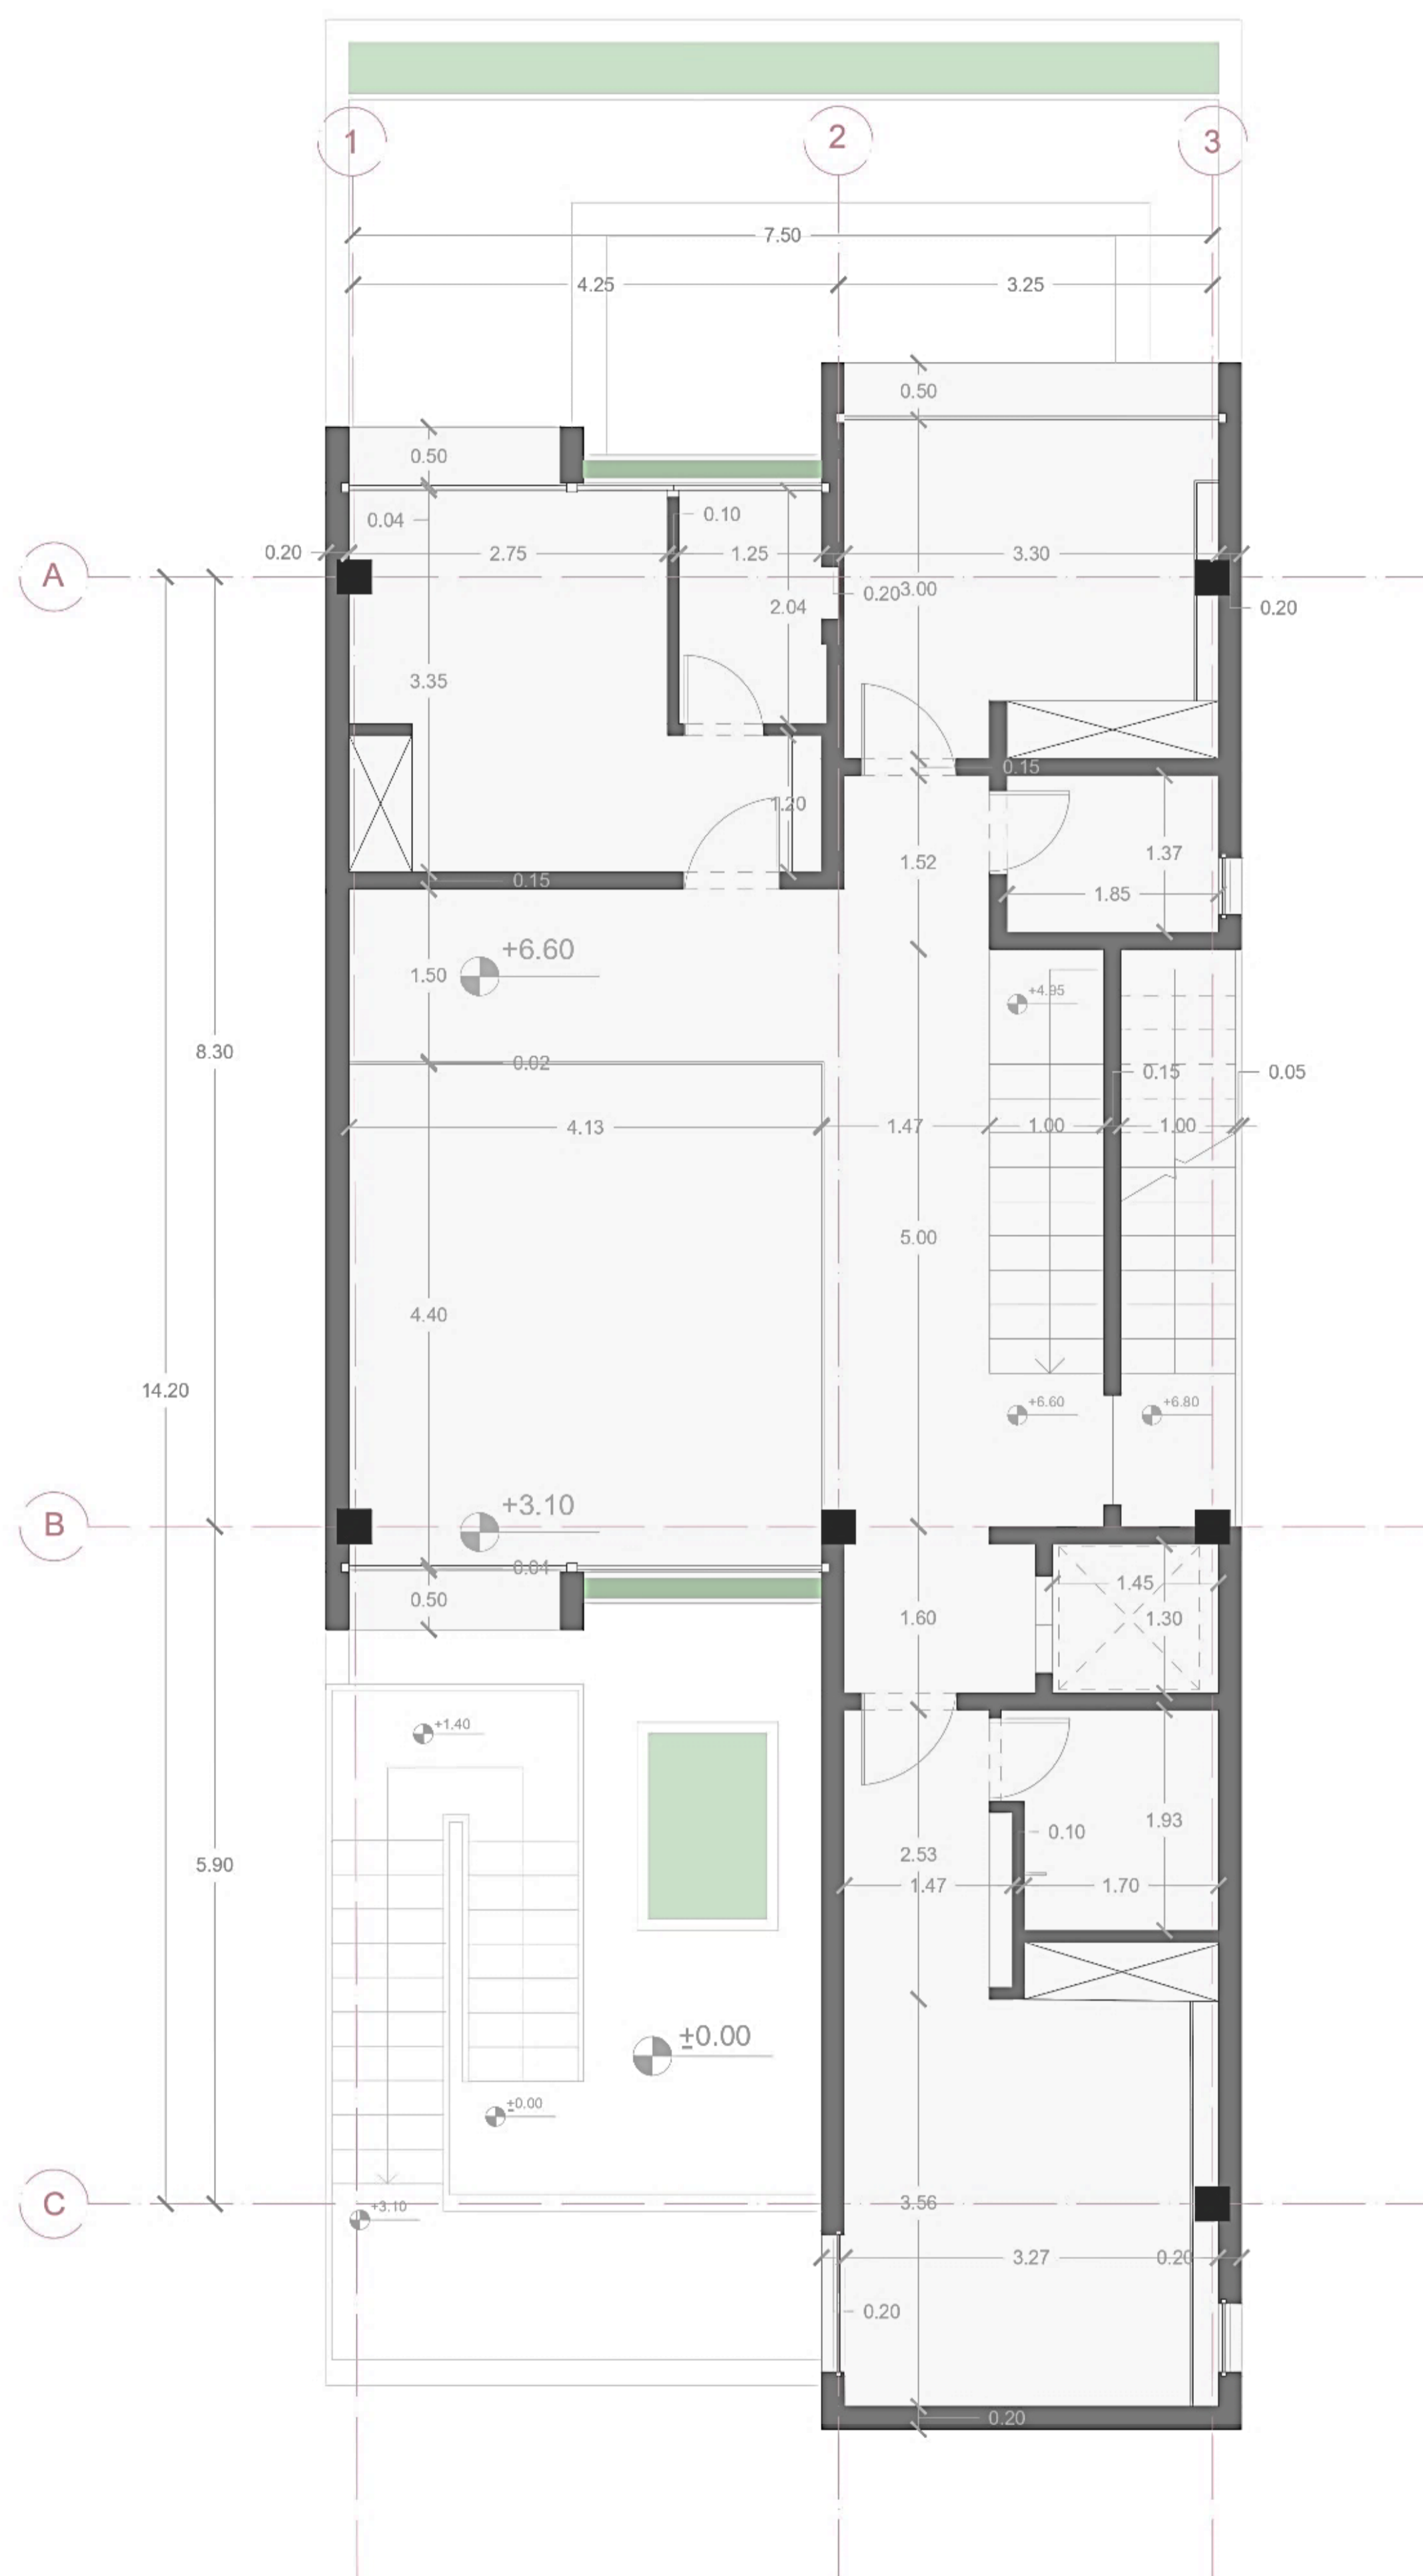

سه بعدی نمای جنوبی

سه بعدی نمای جنوبی (شب)

سه بعدی نمای شرقی

سه بعدی نمای شرقی (شب)

پرسپکتیو داخلی - نشیمن

پرسپکتیو داخلی - وید

پرسپکتیو داخلی - آشپزخانه

پرسپکتیو داخلی - آشپزخانه

پرسپکتیو داخلی - ارتباط عمودی

سایت پلان

پلان مبلمان طبقه ی دوم

پلان مبلمان طبقه ی اول

پلان مبلمان طبقه ی همکف

سایت پلان - اندازه گذاری

پلان اندازه گذاری طبقه ی دوم

پلان اندازه گذاری طبقه ی اول

پلان اندازه گذاری طبقه ی همکف

نمای شمالی

نمای غربی

نمای جنوبی

نمای شرقی

A-A مقطع

مقطع B-B

C-C مقطع