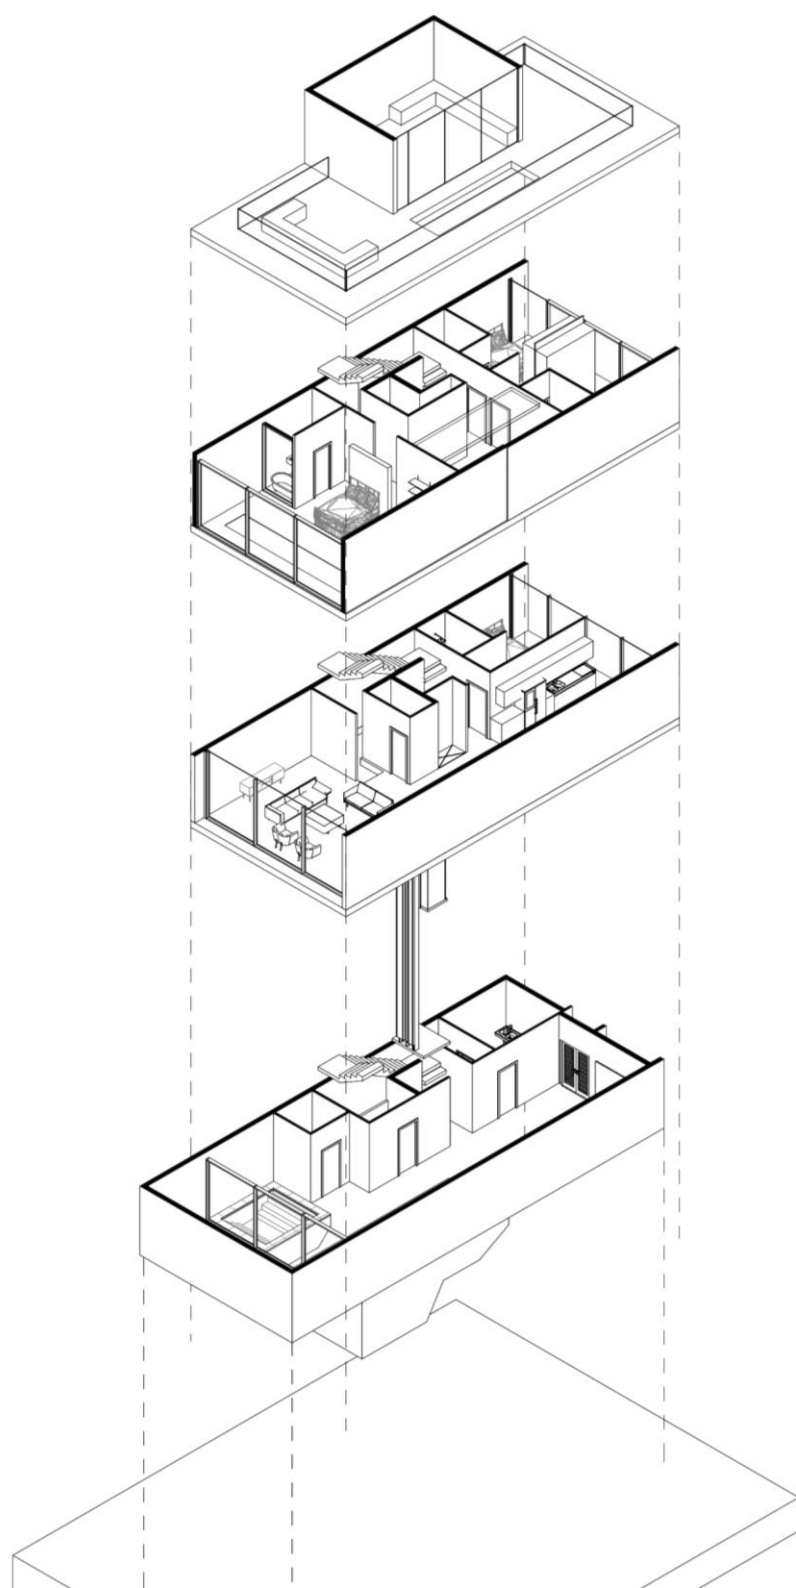

خانه‌ی
میانہ

درمیانه‌ی دوگذرخانه‌ی میانه‌خانه‌ای است

بینابین زیستن و تجربه‌ی لمس طبیعت

مدارک فنی

Ground floor

- 1 Parking
- 2 Janitor's room
- 3 Pool
- 4 Sauna
- 5 Jacuzzi
- 6 Yard

Ground floor

- 1 Parking
- 2 Janitor's room
- 3 Pool
- 4 Sauna
- 5 Jacuzzi
- 6 Yard

- Level 1**
- 1 Living room
 - 2 Dining Room
 - 3 Kitchen
 - 4 Guest's Bedroom

- Level 1**
- 1 Living room
 - 2 Dining Room
 - 3 Kitchen
 - 4 Guest's Bedroom

- Level 2**
- 1 Master bedroom
 - 2 Laundry Room
 - 3 Void
 - 4 BEDROOM
 - 5 Reflecting Water

- Level 2**
- 1 Master bedroom
 - 2 Laundry Room
 - 3 Void
 - 4 BEDROOM
 - 5 Reflecting Water

Roof

Level 5

13 m

Level 4

9.7 m

Level 3

6.4 m