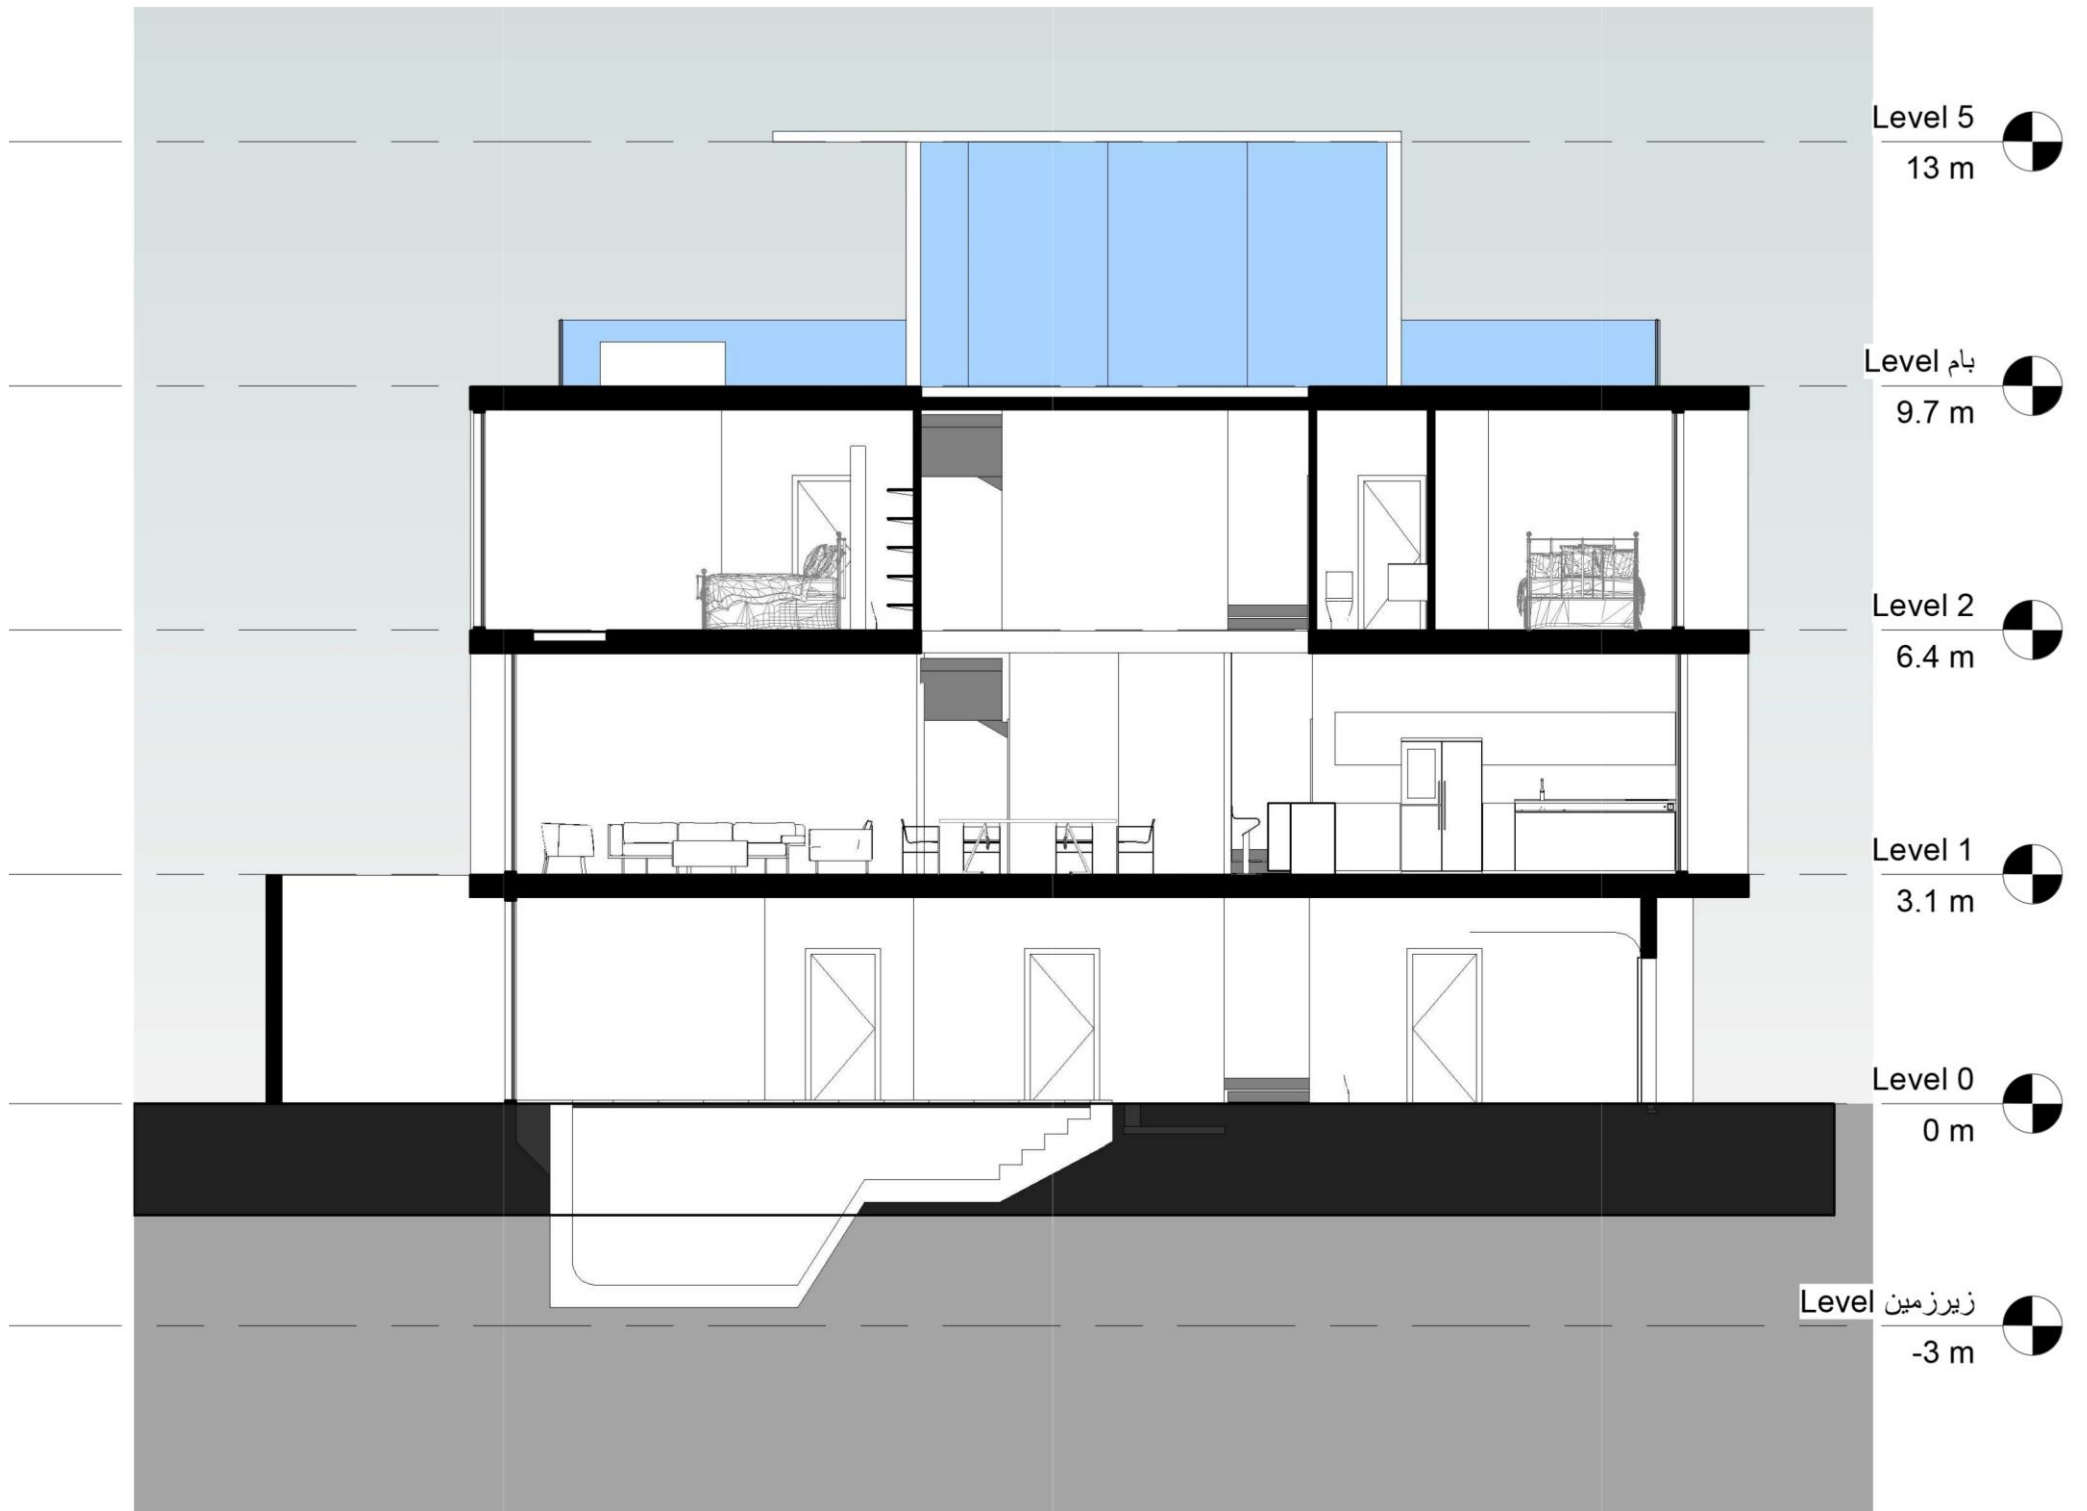

خانه‌ی
میانہ

درمیانه‌ی دوگذرخانه‌ی میانه‌خانه‌ای است

بینابین زیستن و تجربه‌ی لمس طبیعت

مدارک فنی

Ground floor

- 1 Parking
- 2 Janitor's room
- 3 Pool
- 4 Sauna
- 5 Jacuzzi
- 6 Yard

Ground floor

- 1 Parking
- 2 Janitor's room
- 3 Pool
- 4 Sauna
- 5 Jacuzzi
- 6 Yard

- Level 1**
- 1 Living room
 - 2 Dining Room
 - 3 Kitchen
 - 4 Guest's Bedroom

- Level 1**
- 1 Living room
 - 2 Dining Room
 - 3 Kitchen
 - 4 Guest's Bedroom

- Level 2**
- 1 Master bedroom
 - 2 Laundry Room
 - 3 Void
 - 4 BEDROOM
 - 5 Reflecting Water

- Level 2**
- 1 Master bedroom
 - 2 Laundry Room
 - 3 Void
 - 4 BEDROOM
 - 5 Reflecting Water

Roof

Level 5

13 m

Level 4

9.7 m

Level 3

6.4 m

Level 2

3.1 m

Level 1

0 m

Level 0

-3 m