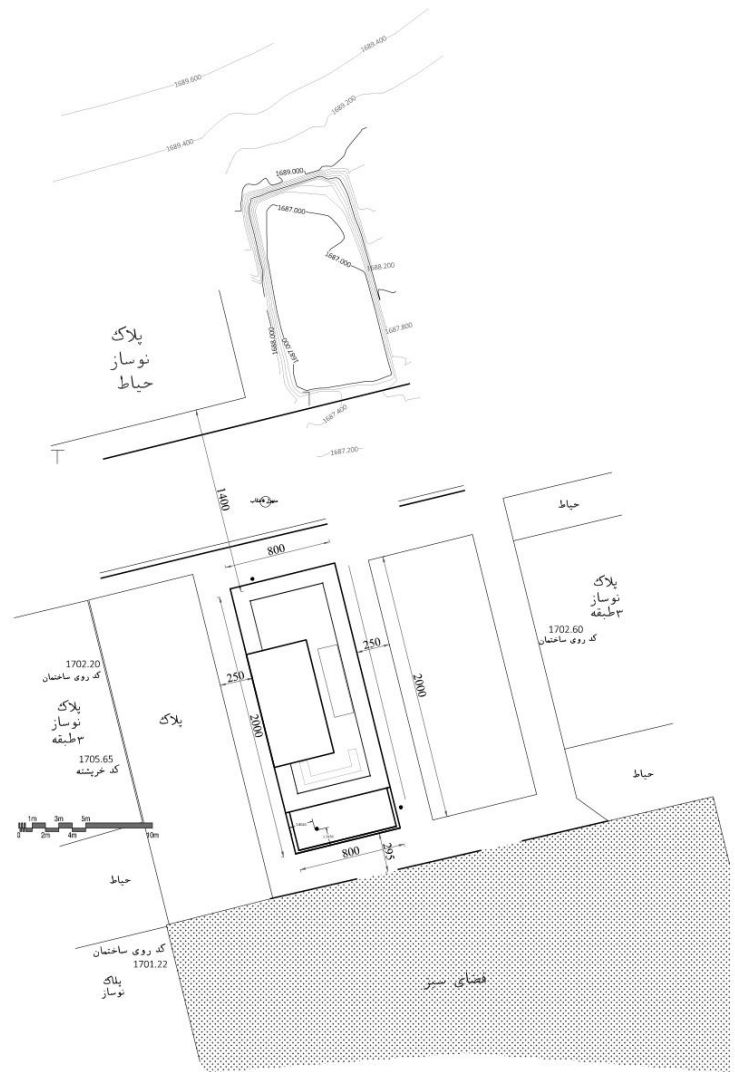

خانه‌ی
میانہ

درمیانه‌ی دوگذرخانه‌ی میانه‌خانه‌ای است

بینابین زیستن و تجربه‌ی لمس طبیعت

مدارک فنی

Ground floor

- 1 Parking
- 2 Janitor's room
- 3 Pool
- 4 Sauna
- 5 Jacuzzi
- 6 Yard

Ground floor

- 1 Parking
- 2 Janitor's room
- 3 Pool
- 4 Sauna
- 5 Jacuzzi
- 6 Yard

- Level 1**
- 1 Living room
 - 2 Dining Room
 - 3 Kitchen
 - 4 Guest's Bedroom

- Level 1**
- 1 Living room
 - 2 Dining Room
 - 3 Kitchen
 - 4 Guest's Bedroom

- Level 2**
- 1 Master bedroom
 - 2 Laundry Room
 - 3 Void
 - 4 BEDROOM
 - 5 Reflecting Water