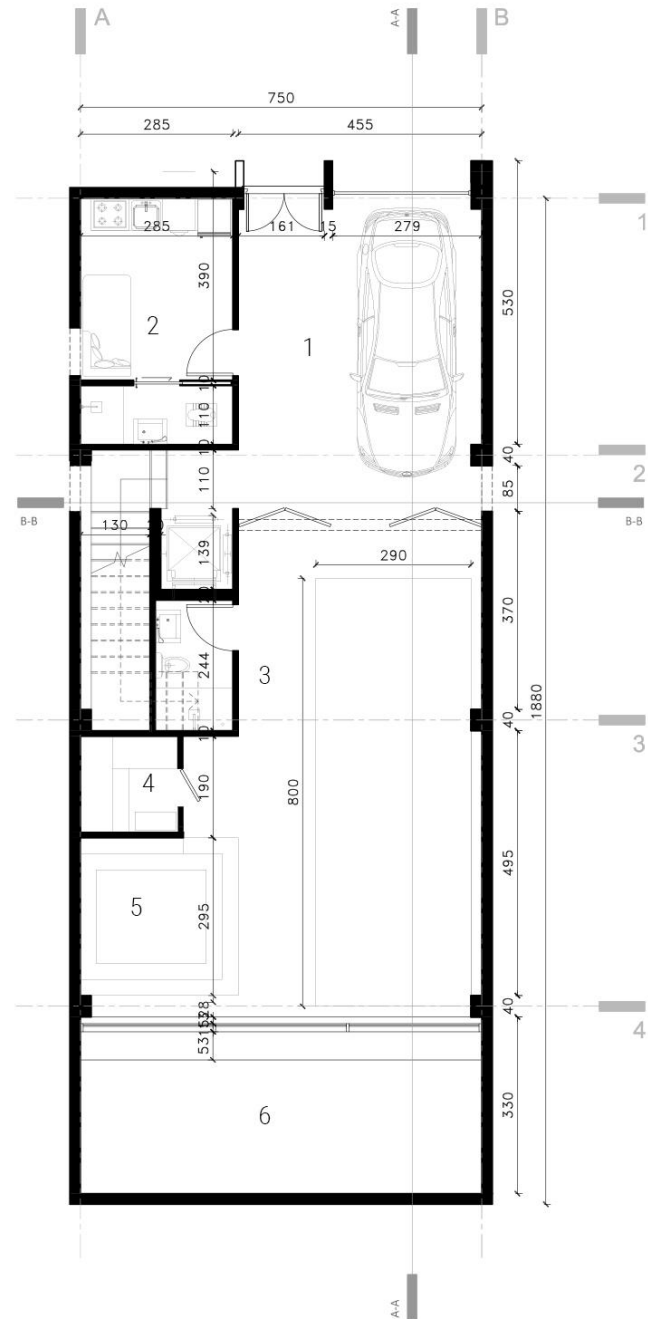

خانه‌ی
میانہ

درمیانه‌ی دوگذرخانه‌ی میانه‌خانه‌ای است

بینابین زیستن و تجربه‌ی لمس طبیعت

مدارک فنی

Ground floor

- 1 Parking
- 2 Janitor's room
- 3 Pool
- 4 Sauna
- 5 Jacuzzi
- 6 Yard

Ground floor

- 1 Parking
- 2 Janitor's room
- 3 Pool
- 4 Sauna
- 5 Jacuzzi
- 6 Yard

- Level 1**
- 1 Living room
 - 2 Dining Room
 - 3 Kitchen
 - 4 Guest's Bedroom

- Level 1**
- 1 Living room
 - 2 Dining Room
 - 3 Kitchen
 - 4 Guest's Bedroom

- Level 2**
- 1 Master bedroom
 - 2 Laundry Room
 - 3 Void
 - 4 BEDROOM
 - 5 Reflecting Water

- Level 2**
- 1 Master bedroom
 - 2 Laundry Room
 - 3 Void
 - 4 BEDROOM
 - 5 Reflecting Water

Roof

Level 5

13 m

Level 4

9.7 m

Level 3

6.4 m

Level 2

3.1 m

Level 1

0 m

Level 0

-3 m