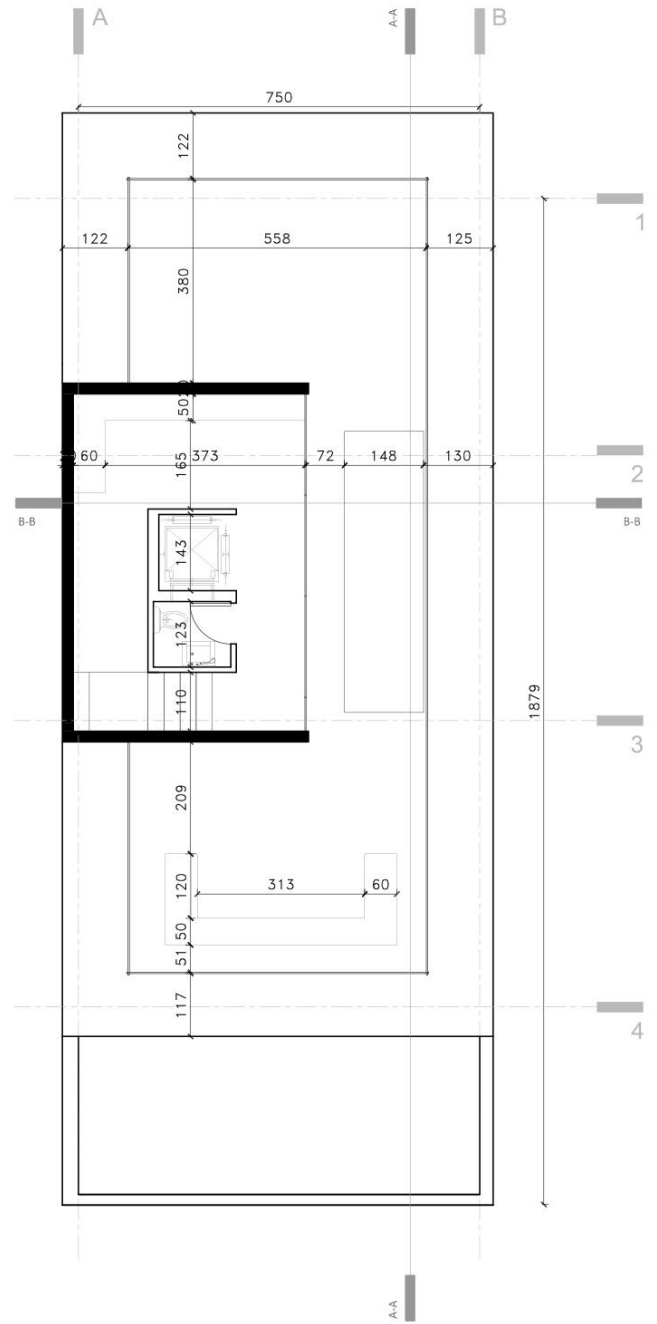

خانه‌ی
میانہ

درمیانه‌ی دوگذرخانه‌ی میانه‌خانه‌ای است

بینابین زیستن و تجربه‌ی لمس طبیعت

مدارک فنی

Ground floor

- 1 Parking
- 2 Janitor's room
- 3 Pool
- 4 Sauna
- 5 Jacuzzi
- 6 Yard

Ground floor

- 1 Parking
- 2 Janitor's room
- 3 Pool
- 4 Sauna
- 5 Jacuzzi
- 6 Yard

- Level 1**
- 1 Living room
 - 2 Dining Room
 - 3 Kitchen
 - 4 Guest's Bedroom

- Level 1**
- 1 Living room
 - 2 Dining Room
 - 3 Kitchen
 - 4 Guest's Bedroom

- Level 2**
- 1 Master bedroom
 - 2 Laundry Room
 - 3 Void
 - 4 BEDROOM
 - 5 Reflecting Water

- Level 2**
- 1 Master bedroom
 - 2 Laundry Room
 - 3 Void
 - 4 BEDROOM
 - 5 Reflecting Water

Roof

Level 5

13 m

Level 4

9.7 m

Level 3

6.4 m

Level 2

3.1 m

Level 1

0 m

Level 0

-3 m