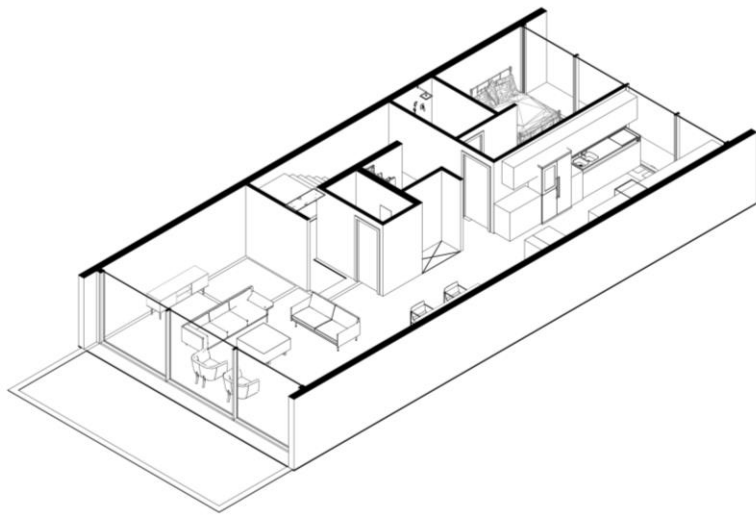

خانه‌ی
میانہ

درمیانه‌ی دوگذرخانه‌ی میانه‌خانه‌ای است

بینابین زیستن و تجربه‌ی لمس طبیعت

مدارک فنی

Ground floor

- 1 Parking
- 2 Janitor's room
- 3 Pool
- 4 Sauna
- 5 Jacuzzi
- 6 Yard

Ground floor

- 1 Parking
- 2 Janitor's room
- 3 Pool
- 4 Sauna
- 5 Jacuzzi
- 6 Yard

- Level 1**
- 1 Living room
 - 2 Dining Room
 - 3 Kitchen
 - 4 Guest's Bedroom

- Level 1**
- 1 Living room
 - 2 Dining Room
 - 3 Kitchen
 - 4 Guest's Bedroom

- Level 2**
- 1 Master bedroom
 - 2 Laundry Room
 - 3 Void
 - 4 BEDROOM
 - 5 Reflecting Water

- Level 2**
- 1 Master bedroom
 - 2 Laundry Room
 - 3 Void
 - 4 BEDROOM
 - 5 Reflecting Water

Roof

Level 5

13 m

Level 4

9.7 m

Level 3

6.4 m