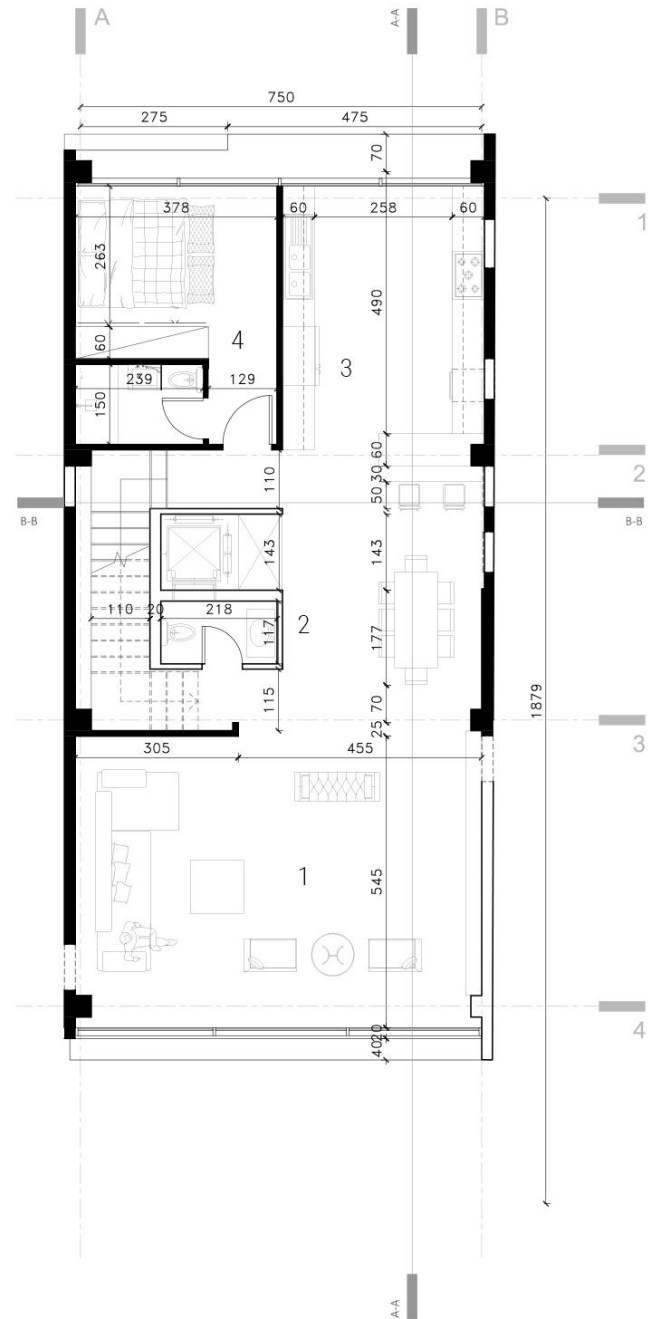

خانه‌ی
میانہ

درمیانه‌ی دوگذرخانه‌ی میانه‌خانه‌ای است

بینابین زیستن و تجربه‌ی لمس طبیعت

مدارک فنی

Ground floor

- 1 Parking
- 2 Janitor's room
- 3 Pool
- 4 Sauna
- 5 Jacuzzi
- 6 Yard

Ground floor

- 1 Parking
- 2 Janitor's room
- 3 Pool
- 4 Sauna
- 5 Jacuzzi
- 6 Yard

- Level 1**
- 1 Living room
 - 2 Dining Room
 - 3 Kitchen
 - 4 Guest's Bedroom

- Level 1**
- 1 Living room
 - 2 Dining Room
 - 3 Kitchen
 - 4 Guest's Bedroom

- Level 2**
- 1 Master bedroom
 - 2 Laundry Room
 - 3 Void
 - 4 BEDROOM
 - 5 Reflecting Water

- Level 2**
- 1 Master bedroom
 - 2 Laundry Room
 - 3 Void
 - 4 BEDROOM
 - 5 Reflecting Water

Roof

Level 5

13 m

Level 4

9.7 m

Level 3

6.4 m