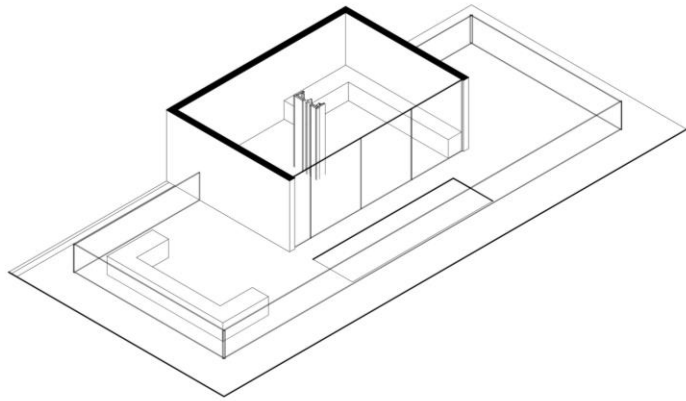

خانه‌ی
میانہ

درمیانه‌ی دوگذرخانه‌ی میانه‌خانه‌ای است

بینابین زیستن و تجربه‌ی لمس طبیعت

مدارک فنی

Ground floor

- 1 Parking
- 2 Janitor's room
- 3 Pool
- 4 Sauna
- 5 Jacuzzi
- 6 Yard

Ground floor

- 1 Parking
- 2 Janitor's room
- 3 Pool
- 4 Sauna
- 5 Jacuzzi
- 6 Yard

- Level 1**
- 1 Living room
 - 2 Dining Room
 - 3 Kitchen
 - 4 Guest's Bedroom

- Level 1**
- 1 Living room
 - 2 Dining Room
 - 3 Kitchen
 - 4 Guest's Bedroom

- Level 2**
- 1 Master bedroom
 - 2 Laundry Room
 - 3 Void
 - 4 BEDROOM
 - 5 Reflecting Water

- Level 2**
- 1 Master bedroom
 - 2 Laundry Room
 - 3 Void
 - 4 BEDROOM
 - 5 Reflecting Water

Roof

Level 5

13 m

Level 4

9.7 m

Level 3

6.4 m