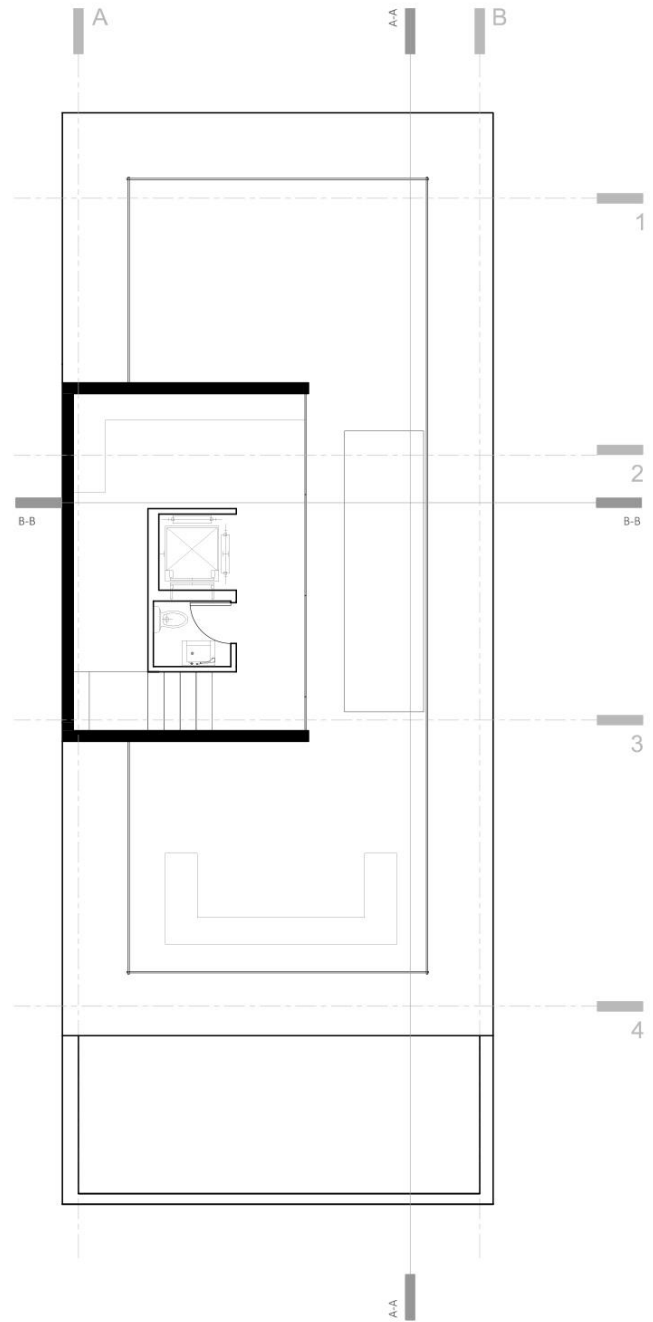

خانه‌ی
میانہ

درمیانه‌ی دوگذرخانه‌ی میانه‌خانه‌ای است

بینابین زیستن و تجربه‌ی لمس طبیعت

مدارک فنی

Ground floor

- 1 Parking
- 2 Janitor's room
- 3 Pool
- 4 Sauna
- 5 Jacuzzi
- 6 Yard

Ground floor

- 1 Parking
- 2 Janitor's room
- 3 Pool
- 4 Sauna
- 5 Jacuzzi
- 6 Yard

- Level 1**
- 1 Living room
 - 2 Dining Room
 - 3 Kitchen
 - 4 Guest's Bedroom

- Level 1**
- 1 Living room
 - 2 Dining Room
 - 3 Kitchen
 - 4 Guest's Bedroom

- Level 2**
- 1 Master bedroom
 - 2 Laundry Room
 - 3 Void
 - 4 BEDROOM
 - 5 Reflecting Water

- Level 2**
- 1 Master bedroom
 - 2 Laundry Room
 - 3 Void
 - 4 BEDROOM
 - 5 Reflecting Water

Roof

Level 5

13 m

Level 4

9.7 m

Level 3

6.4 m

Level 2

3.1 m

Level 1

0 m

Level 0

-3 m