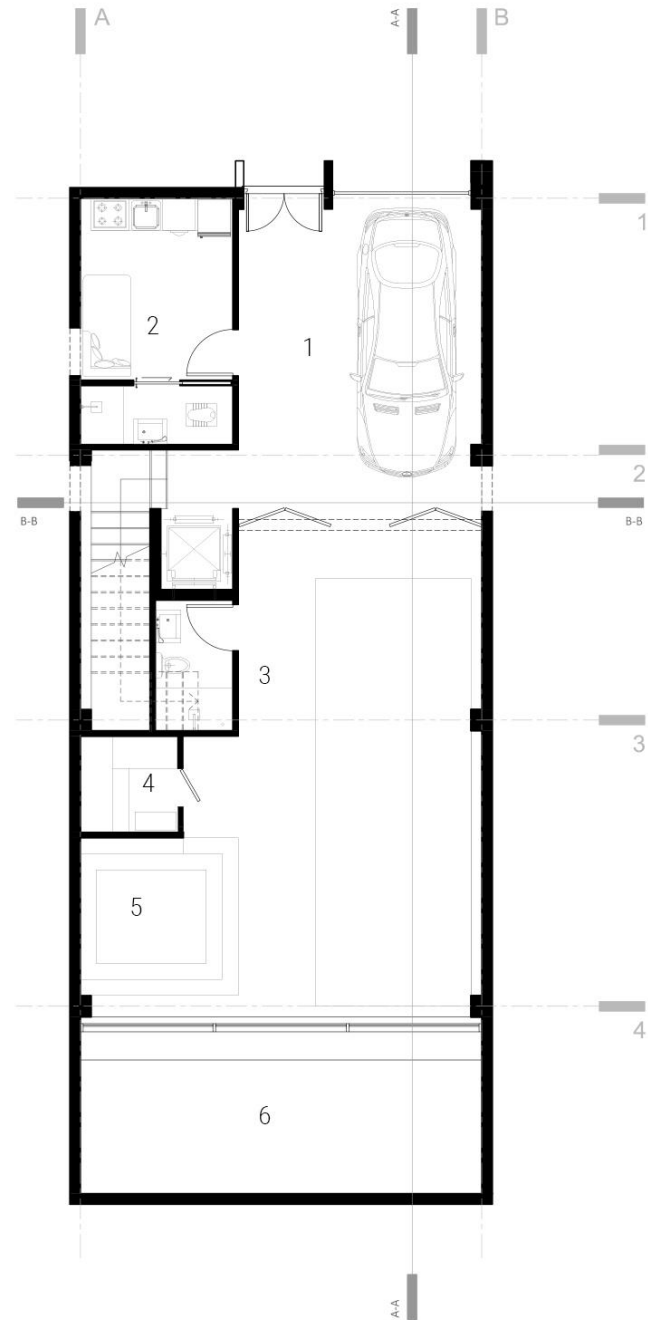

خانه‌ی
میانہ

درمیانه‌ی دوگذرخانه‌ی میانه‌خانه‌ای است

بینابین زیستن و تجربه‌ی لمس طبیعت

مدارک فنی

Ground floor

- 1 Parking
- 2 Janitor's room
- 3 Pool
- 4 Sauna
- 5 Jacuzzi
- 6 Yard

Ground floor

- 1 Parking
- 2 Janitor's room
- 3 Pool
- 4 Sauna
- 5 Jacuzzi
- 6 Yard

- Level 1**
- 1 Living room
 - 2 Dining Room
 - 3 Kitchen
 - 4 Guest's Bedroom

- Level 1**
- 1 Living room
 - 2 Dining Room
 - 3 Kitchen
 - 4 Guest's Bedroom

- Level 2**
- 1 Master bedroom
 - 2 Laundry Room
 - 3 Void
 - 4 BEDROOM
 - 5 Reflecting Water

- Level 2**
- 1 Master bedroom
 - 2 Laundry Room
 - 3 Void
 - 4 BEDROOM
 - 5 Reflecting Water

Roof

Level 5

13 m

Level 4

9.7 m

Level 3

6.4 m

Level 2

3.1 m

Level 1

0 m

Level 0

-3 m