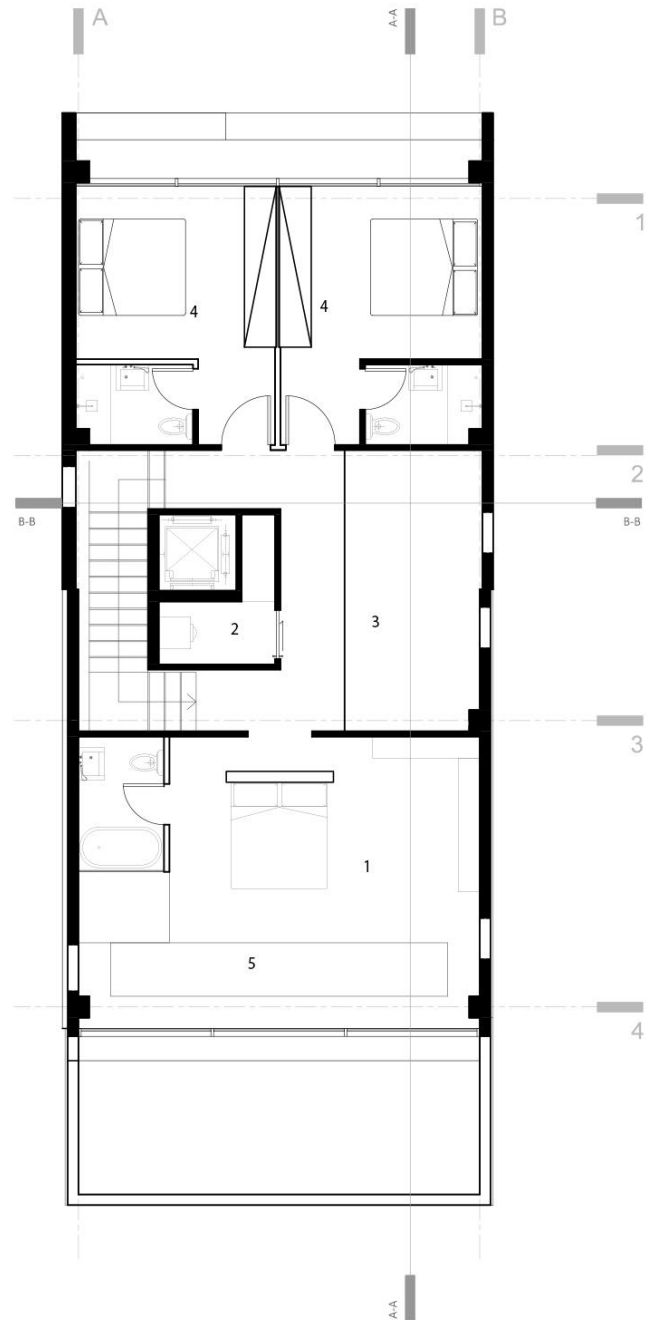

خانه‌ی
میانہ

درمیانه‌ی دوگذرخانه‌ی میانه‌خانه‌ای است

بینابین زیستن و تجربه‌ی لمس طبیعت

مدارک فنی

Ground floor

- 1 Parking
- 2 Janitor's room
- 3 Pool
- 4 Sauna
- 5 Jacuzzi
- 6 Yard

Ground floor

- 1 Parking
- 2 Janitor's room
- 3 Pool
- 4 Sauna
- 5 Jacuzzi
- 6 Yard

- Level 1**
- 1 Living room
 - 2 Dining Room
 - 3 Kitchen
 - 4 Guest's Bedroom

- Level 1**
- 1 Living room
 - 2 Dining Room
 - 3 Kitchen
 - 4 Guest's Bedroom

- Level 2**
- 1 Master bedroom
 - 2 Laundry Room
 - 3 Void
 - 4 BEDROOM
 - 5 Reflecting Water

- Level 2**
- 1 Master bedroom
 - 2 Laundry Room
 - 3 Void
 - 4 BEDROOM
 - 5 Reflecting Water

Roof

Level 5

13 m

Level 4

9.7 m

Level 3

6.4 m