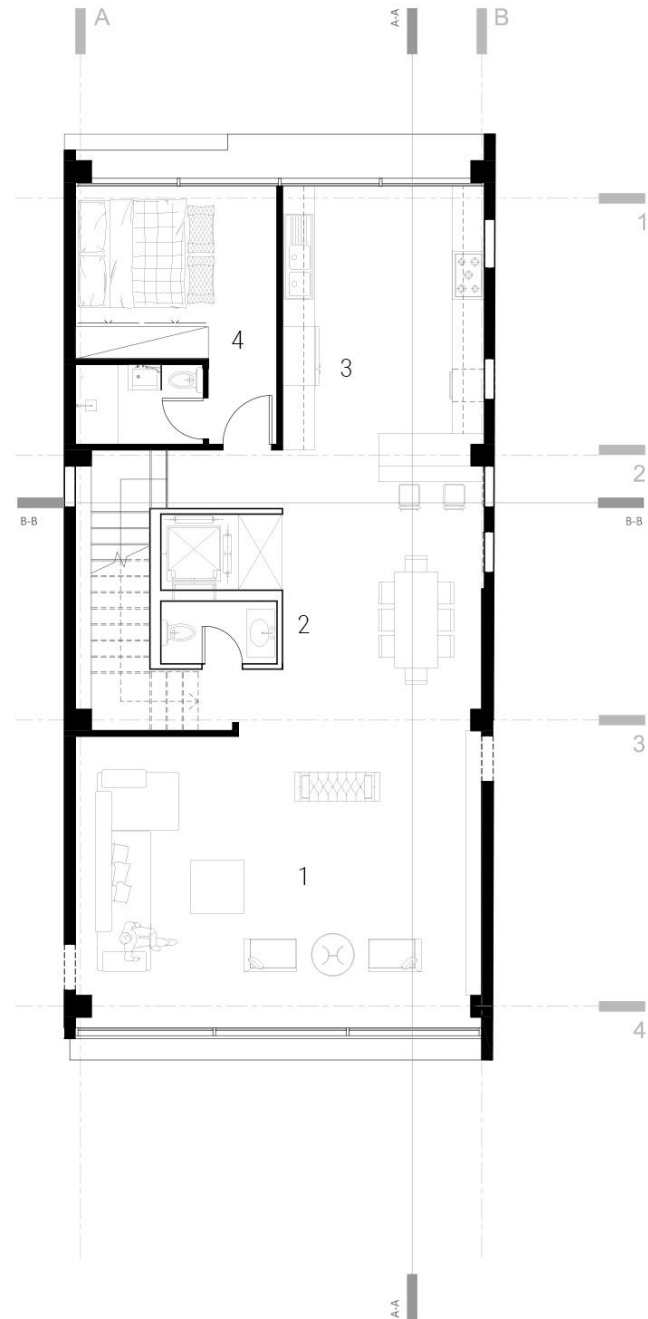

خانه‌ی
میانہ

درمیانه‌ی دوگذرخانه‌ی میانه‌خانه‌ای است

بینابین زیستن و تجربه‌ی لمس طبیعت

مدارک فنی

Ground floor

- 1 Parking
- 2 Janitor's room
- 3 Pool
- 4 Sauna
- 5 Jacuzzi
- 6 Yard

Ground floor

- 1 Parking
- 2 Janitor's room
- 3 Pool
- 4 Sauna
- 5 Jacuzzi
- 6 Yard

- Level 1**
- 1 Living room
 - 2 Dining Room
 - 3 Kitchen
 - 4 Guest's Bedroom

- Level 1**
- 1 Living room
 - 2 Dining Room
 - 3 Kitchen
 - 4 Guest's Bedroom

- Level 2**
- 1 Master bedroom
 - 2 Laundry Room
 - 3 Void
 - 4 BEDROOM
 - 5 Reflecting Water

- Level 2**
- 1 Master bedroom
 - 2 Laundry Room
 - 3 Void
 - 4 BEDROOM
 - 5 Reflecting Water

Roof

Level 5

13 m

Level 4

9.7 m

Level 3

6.4 m

Level 2

3.1 m

Level 1

0 m

Level 0

-3 m