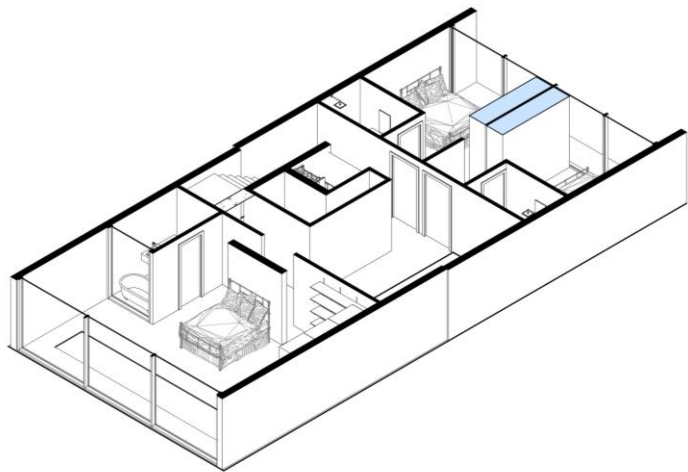

خانه‌ی
میانہ

درمیانه‌ی دوگذرخانه‌ی میانه‌خانه‌ای است

بینابین زیستن و تجربه‌ی لمس طبیعت

مدارک فنی

Ground floor

- 1 Parking
- 2 Janitor's room
- 3 Pool
- 4 Sauna
- 5 Jacuzzi
- 6 Yard

Ground floor

- 1 Parking
- 2 Janitor's room
- 3 Pool
- 4 Sauna
- 5 Jacuzzi
- 6 Yard

- Level 1**
- 1 Living room
 - 2 Dining Room
 - 3 Kitchen
 - 4 Guest's Bedroom

- Level 1**
- 1 Living room
 - 2 Dining Room
 - 3 Kitchen
 - 4 Guest's Bedroom

- Level 2**
- 1 Master bedroom
 - 2 Laundry Room
 - 3 Void
 - 4 BEDROOM
 - 5 Reflecting Water

- Level 2**
- 1 Master bedroom
 - 2 Laundry Room
 - 3 Void
 - 4 BEDROOM
 - 5 Reflecting Water

Roof

Level 5

13 m

Level 4

9.7 m

Level 3

6.4 m