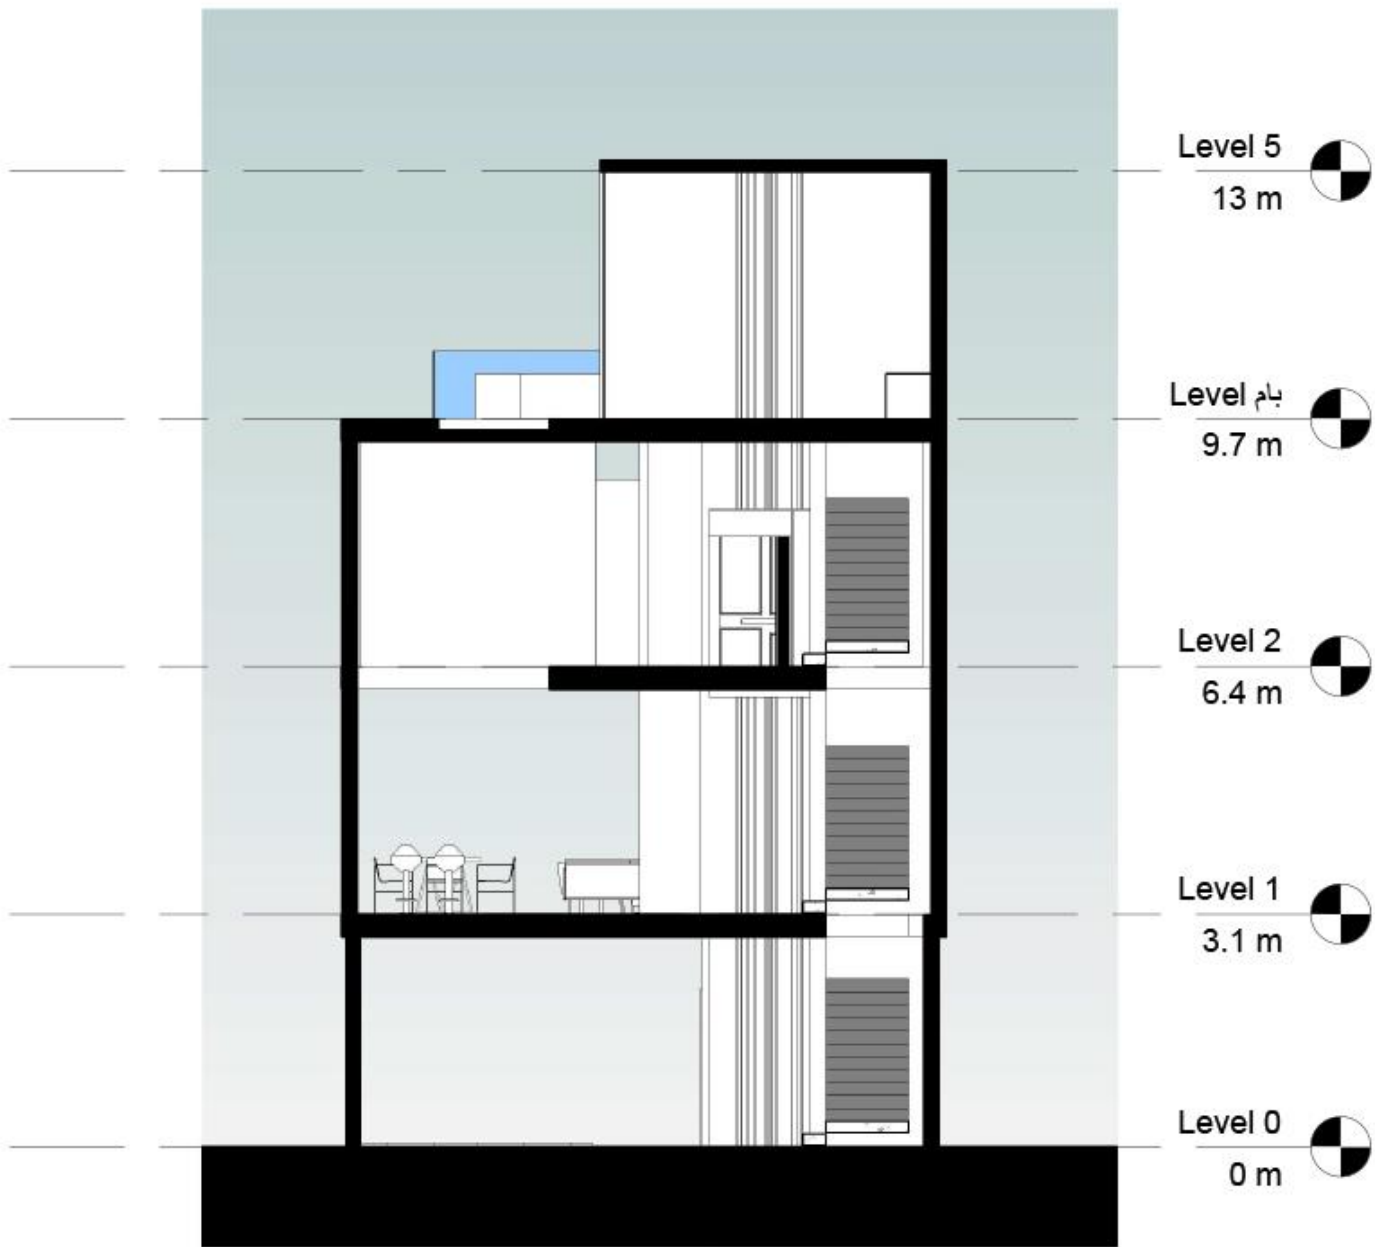

خانه‌ی
میانہ

درمیانه‌ی دوگذرخانه‌ی میانه‌خانه‌ای است

بینابین زیستن و تجربه‌ی لمس طبیعت

مدارک فنی

Ground floor

- 1 Parking
- 2 Janitor's room
- 3 Pool
- 4 Sauna
- 5 Jacuzzi
- 6 Yard

Ground floor

- 1 Parking
- 2 Janitor's room
- 3 Pool
- 4 Sauna
- 5 Jacuzzi
- 6 Yard

- Level 1**
- 1 Living room
 - 2 Dining Room
 - 3 Kitchen
 - 4 Guest's Bedroom

- Level 1**
- 1 Living room
 - 2 Dining Room
 - 3 Kitchen
 - 4 Guest's Bedroom

- Level 2**
- 1 Master bedroom
 - 2 Laundry Room
 - 3 Void
 - 4 BEDROOM
 - 5 Reflecting Water

- Level 2**
- 1 Master bedroom
 - 2 Laundry Room
 - 3 Void
 - 4 BEDROOM
 - 5 Reflecting Water

Roof

Level 5

13 m

Level 4

9.7 m

Level 3

6.4 m

Level 2

3.1 m

Level 1

0 m

Level 0

-3 m