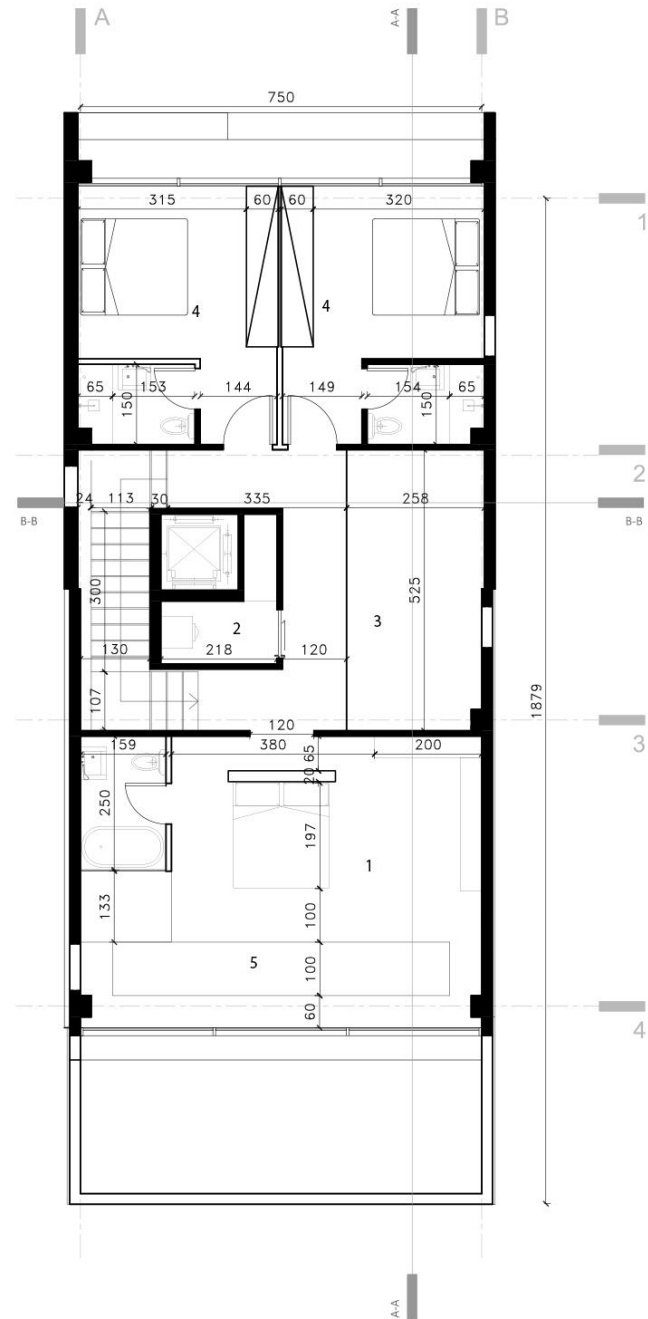

خانه‌ی
میانہ

درمیانه‌ی دوگذرخانه‌ی میانه‌خانه‌ای است

بینابین زیستن و تجربه‌ی لمس طبیعت

مدارک فنی

Ground floor

- 1 Parking
- 2 Janitor's room
- 3 Pool
- 4 Sauna
- 5 Jacuzzi
- 6 Yard

Ground floor

- 1 Parking
- 2 Janitor's room
- 3 Pool
- 4 Sauna
- 5 Jacuzzi
- 6 Yard

- Level 1**
- 1 Living room
 - 2 Dining Room
 - 3 Kitchen
 - 4 Guest's Bedroom

- Level 1**
- 1 Living room
 - 2 Dining Room
 - 3 Kitchen
 - 4 Guest's Bedroom

- Level 2**
- 1 Master bedroom
 - 2 Laundry Room
 - 3 Void
 - 4 BEDROOM
 - 5 Reflecting Water

- Level 2**
- 1 Master bedroom
 - 2 Laundry Room
 - 3 Void
 - 4 BEDROOM
 - 5 Reflecting Water

Roof

Level 5

13 m

Level 4

9.7 m

Level 3

6.4 m

Level 2

3.1 m

Level 1

0 m

Level 0

-3 m