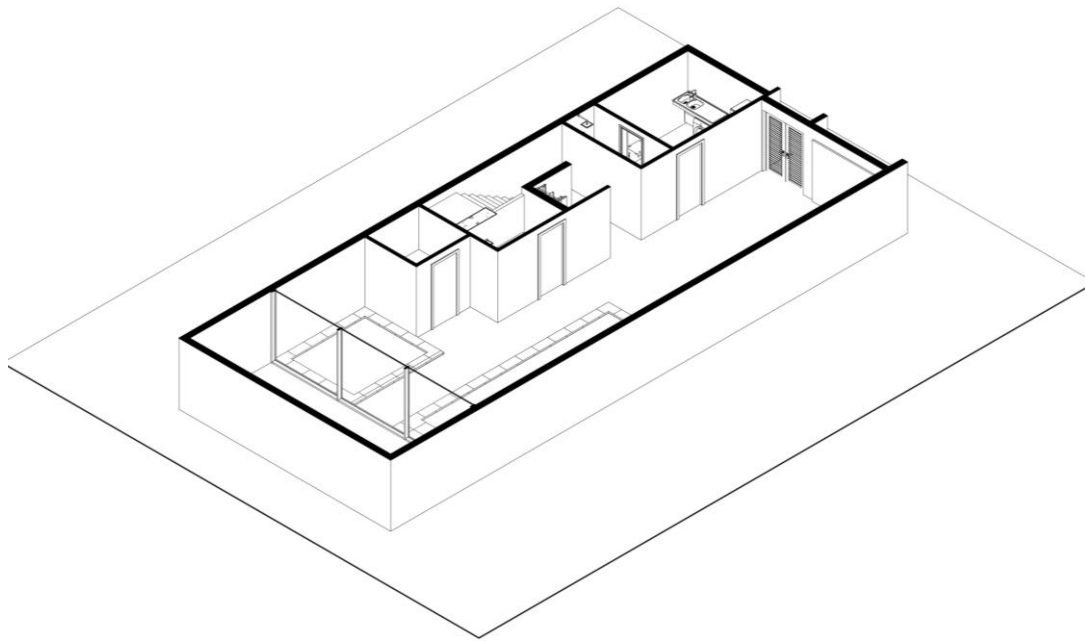

خانه‌ی
میانہ

درمیانه‌ی دوگذرخانه‌ی میانه‌خانه‌ای است

بینابین زیستن و تجربه‌ی لمس طبیعت

مدارک فنی

Ground floor

- 1 Parking
- 2 Janitor's room
- 3 Pool
- 4 Sauna
- 5 Jacuzzi
- 6 Yard

Ground floor

- 1 Parking
- 2 Janitor's room
- 3 Pool
- 4 Sauna
- 5 Jacuzzi
- 6 Yard

- Level 1**
- 1 Living room
 - 2 Dining Room
 - 3 Kitchen
 - 4 Guest's Bedroom

- Level 1**
- 1 Living room
 - 2 Dining Room
 - 3 Kitchen
 - 4 Guest's Bedroom

- Level 2**
- 1 Master bedroom
 - 2 Laundry Room
 - 3 Void
 - 4 BEDROOM
 - 5 Reflecting Water

- Level 2**
- 1 Master bedroom
 - 2 Laundry Room
 - 3 Void
 - 4 BEDROOM
 - 5 Reflecting Water

Roof

Level 5

13 m

Level 4

9.7 m

Level 3

6.4 m