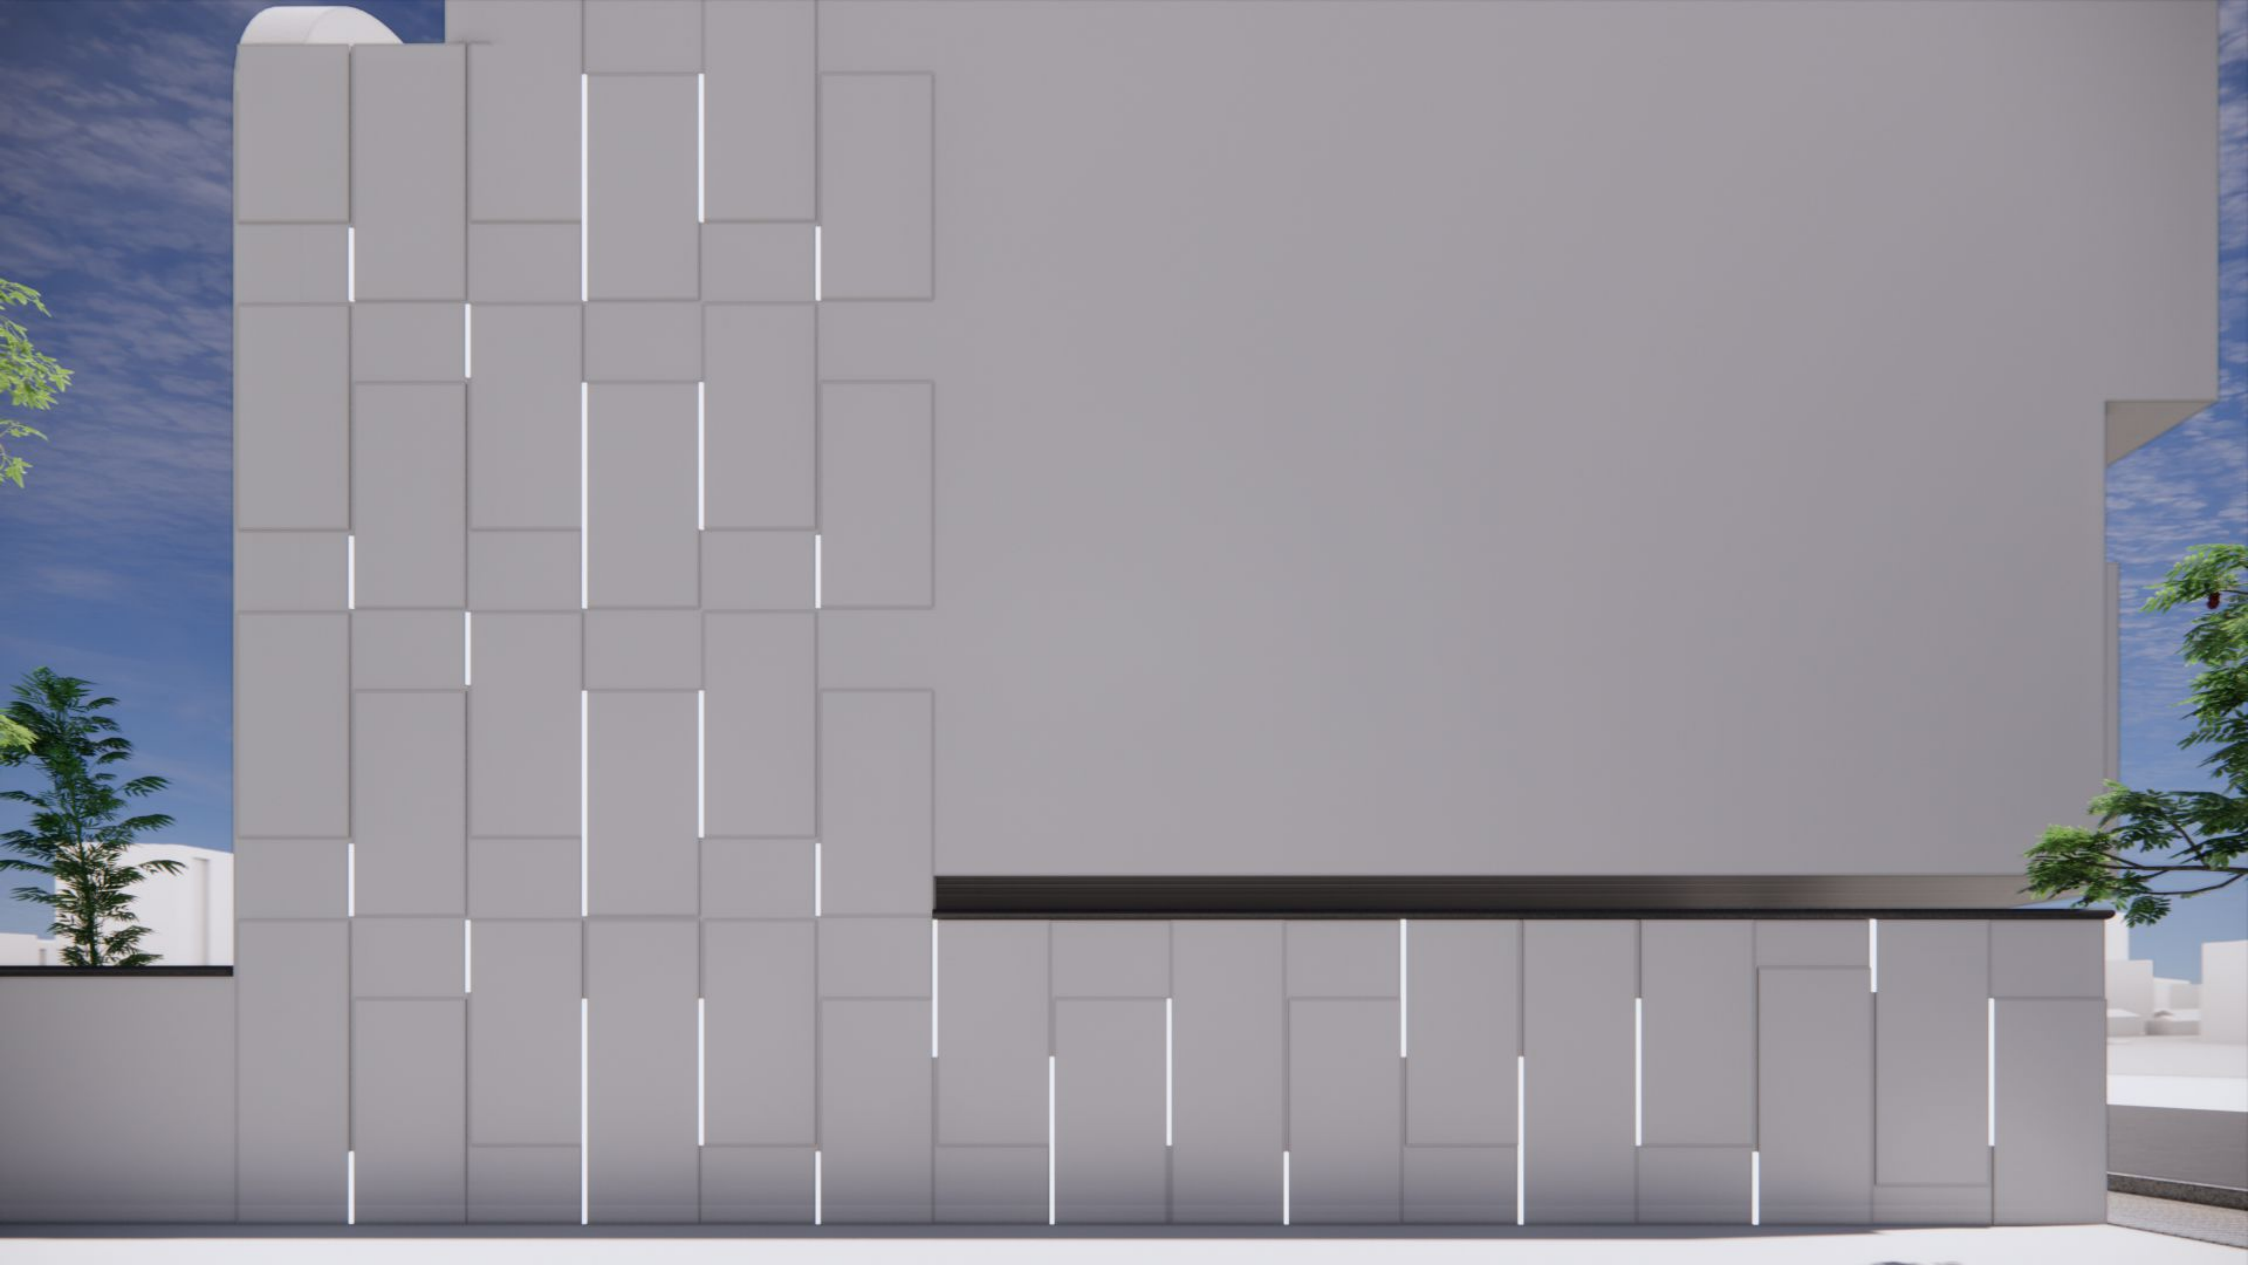

موضوع نقشه : نما شمالي

مقياس نقشه : 1/100

طراحی نما

طراحی داخلی فضاها