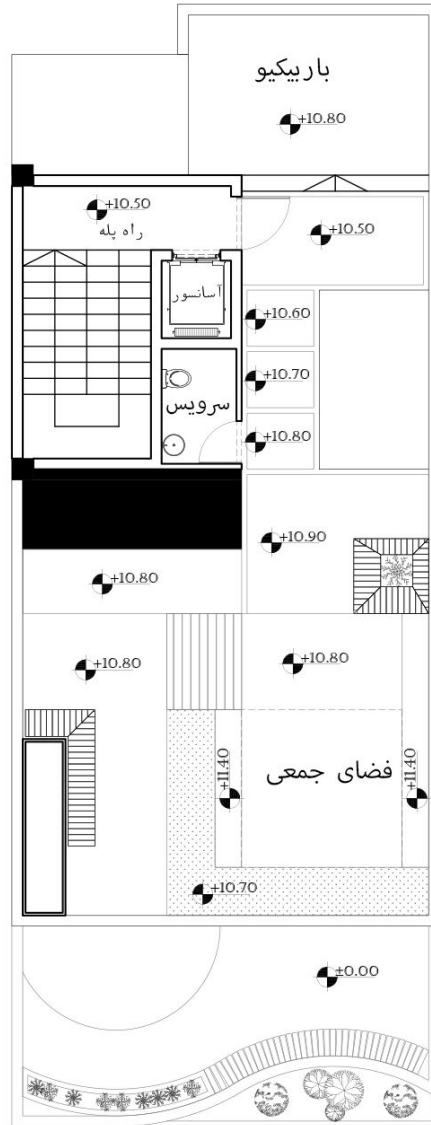

پلان اندازه گذاری همکف

1

SC:1/100

موضوع نقشه : پلان اندازه گذاری همکف

مقیاس نقشه : 1/100

پلان اندازه گذاری طبقه اول

SC:1/100

موضوع نقشه : پلان اندازه گذاری طبقه اول

مقیاس نقشه : 1/100

پلان اندازه گذاری طبقه دوم  
 SC:1/100

موضوع نقشه : پلان اندازه گذاری طبقه دوم

مقیاس نقشه : 1/100

برش A-A

SC:1/100

موضوع نقشه : برش طولی

مقیاس نقشه : 1/100

برش B-B  
SC:1/100

موضوع نقشه : برش عرضی  
مقیاس نقشه : 1/100

نما جنوبی

SC:1/100

1

موضوع نقشه : نما جنوبی

مقیاس نقشه : 1/100

نما شمالي ①  
SC:1/100

موضوع نقشه : نما شمالي

مقياس نقشه : 1/100

طراحی نما

طراحی داخلی فضاها