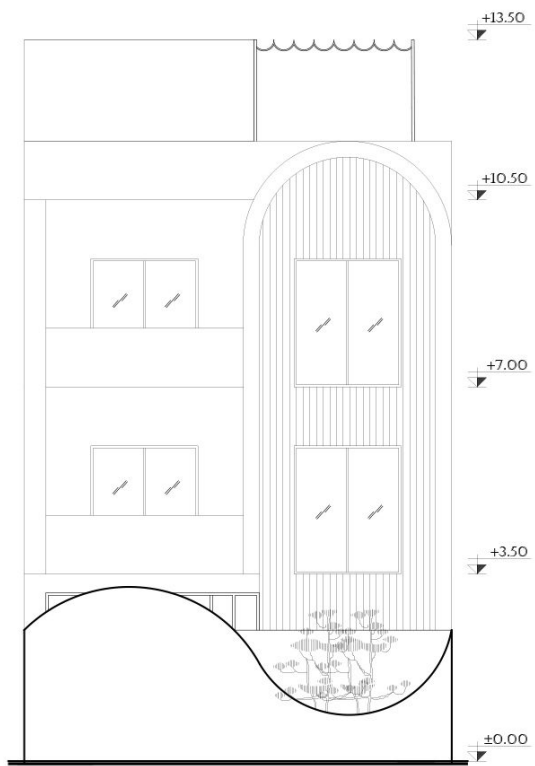

پلان اندازه گذاری همکف

1

SC:1/100

موضوع نقشه : پلان اندازه گذاری همکف

مقیاس نقشه : 1/100

پلان اندازه گذاری طبقه اول

SC:1/100

موضوع نقشه : پلان اندازه گذاری طبقه اول

مقیاس نقشه : 1/100

پلان اندازه گذاری طبقه دوم  
 SC:1/100

موضوع نقشه : پلان اندازه گذاری طبقه دوم

مقیاس نقشه : 1/100

برش A-A

SC:1/100

موضوع نقشه : برش طولی

مقیاس نقشه : 1/100

برش B-B  
SC:1/100

موضوع نقشه : برش عرضی  
مقیاس نقشه : 1/100

نما جنوبی

SC:1/100

1

موضوع نقشه : نما جنوبی

مقیاس نقشه : 1/100

نما شمالي ①  
SC:1/100

موضوع نقشه : نما شمالي

مقياس نقشه : 1/100

طراحی نما

طراحی داخلی فضاها