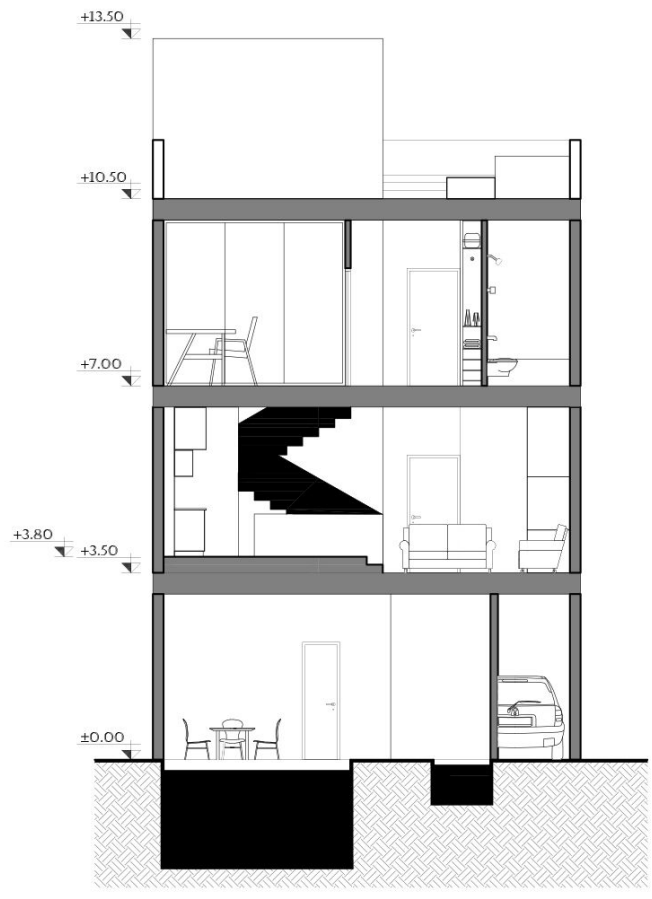

پلان اندازه گذاری همکف

1

SC:1/100

موضوع نقشه : پلان اندازه گذاری همکف

مقیاس نقشه : 1/100

پلان اندازه گذاری طبقه اول

SC:1/100

موضوع نقشه : پلان اندازه گذاری طبقه اول

مقیاس نقشه : 1/100

پلان اندازه گذاری طبقه دوم  
 SC:1/100

موضوع نقشه : پلان اندازه گذاری طبقه دوم

مقیاس نقشه : 1/100

برش A-A

SC:1/100

موضوع نقشه : برش طولی

مقیاس نقشه : 1/100

برش B-B  
SC:1/100

موضوع نقشه : برش عرضی  
مقیاس نقشه : 1/100

نما جنوبی

SC:1/100

1

موضوع نقشه : نما جنوبی

مقیاس نقشه : 1/100

نما شمالي ①  
SC:1/100

موضوع نقشه : نما شمالي

مقياس نقشه : 1/100

طراحی نما

طراحی داخلی فضاها