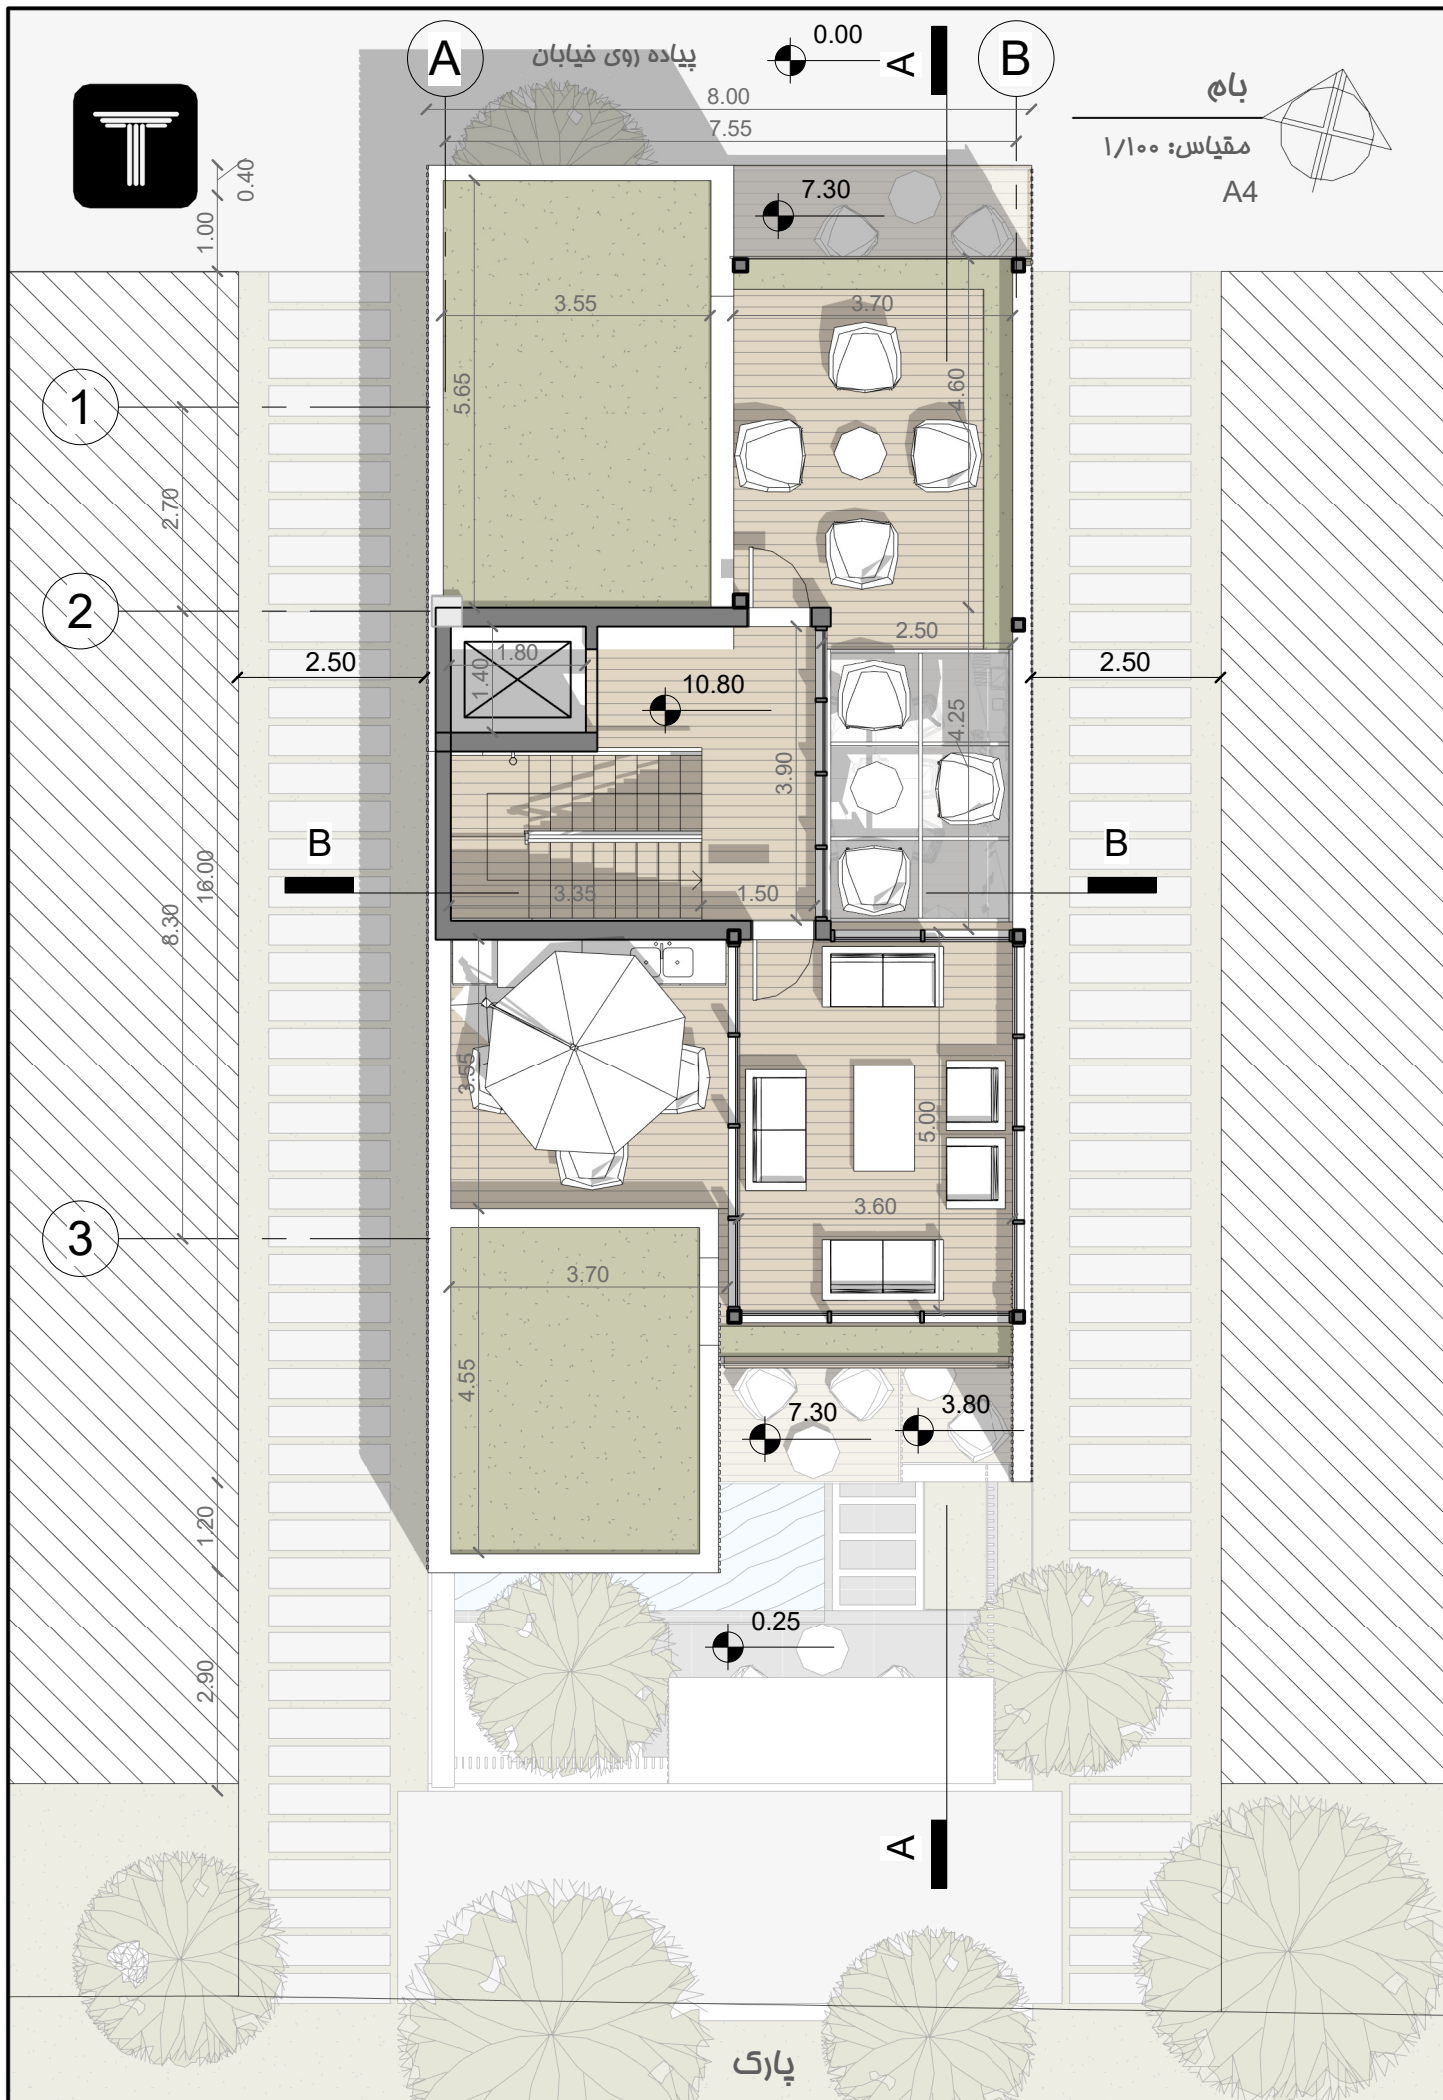

3.80

1.20

2.90

0.25

A

پاری

خانه مکعبی! (Cubic house)

موجودی شفاف، گرم، سفید و سبک است!
که تلاش می کند رو به یک فضای سبز جمعی شهری...
بستری شود برای فضاهای زندگی...