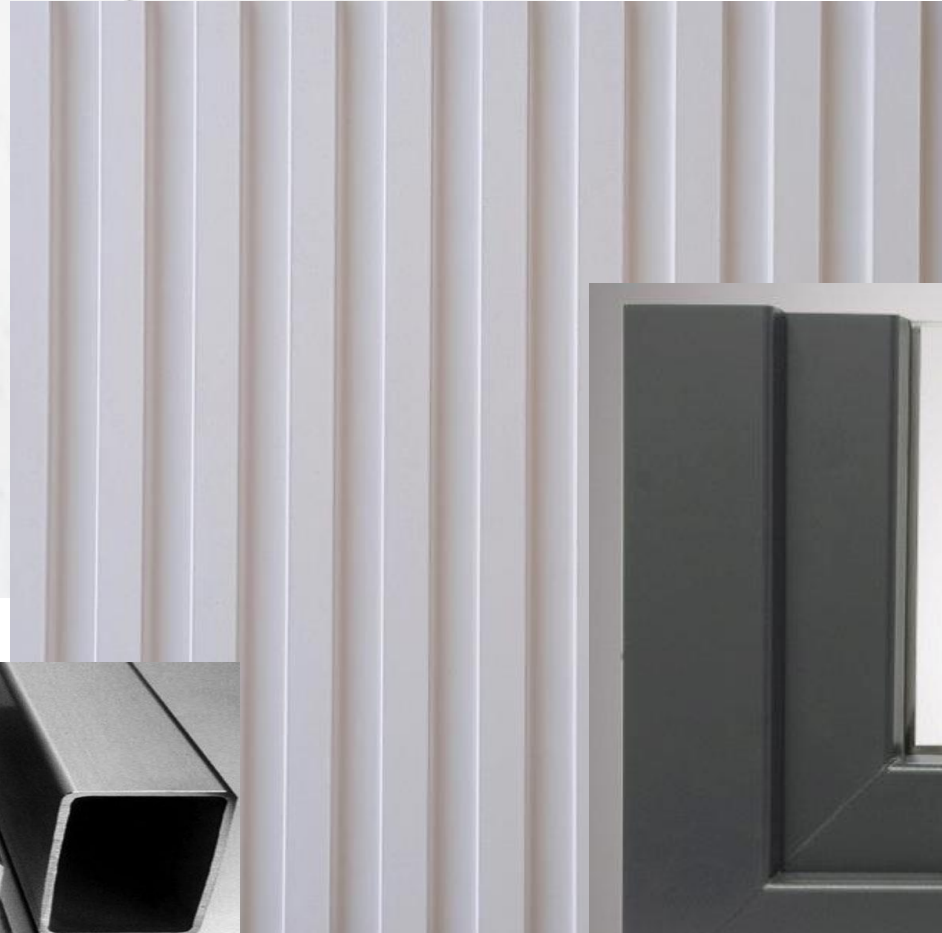

طراحی نما - کوهک
مهر ۱۴۰۲

from your side, we will
show you the best way
to achieve it.

رنگ های اصلی تشکیل دهنده

متریال های اصلی مصرفی

سنگ رگه دار کلکته

سنگ شیار دار

نور های خطی ضدآب

ممنون از توجه شما
