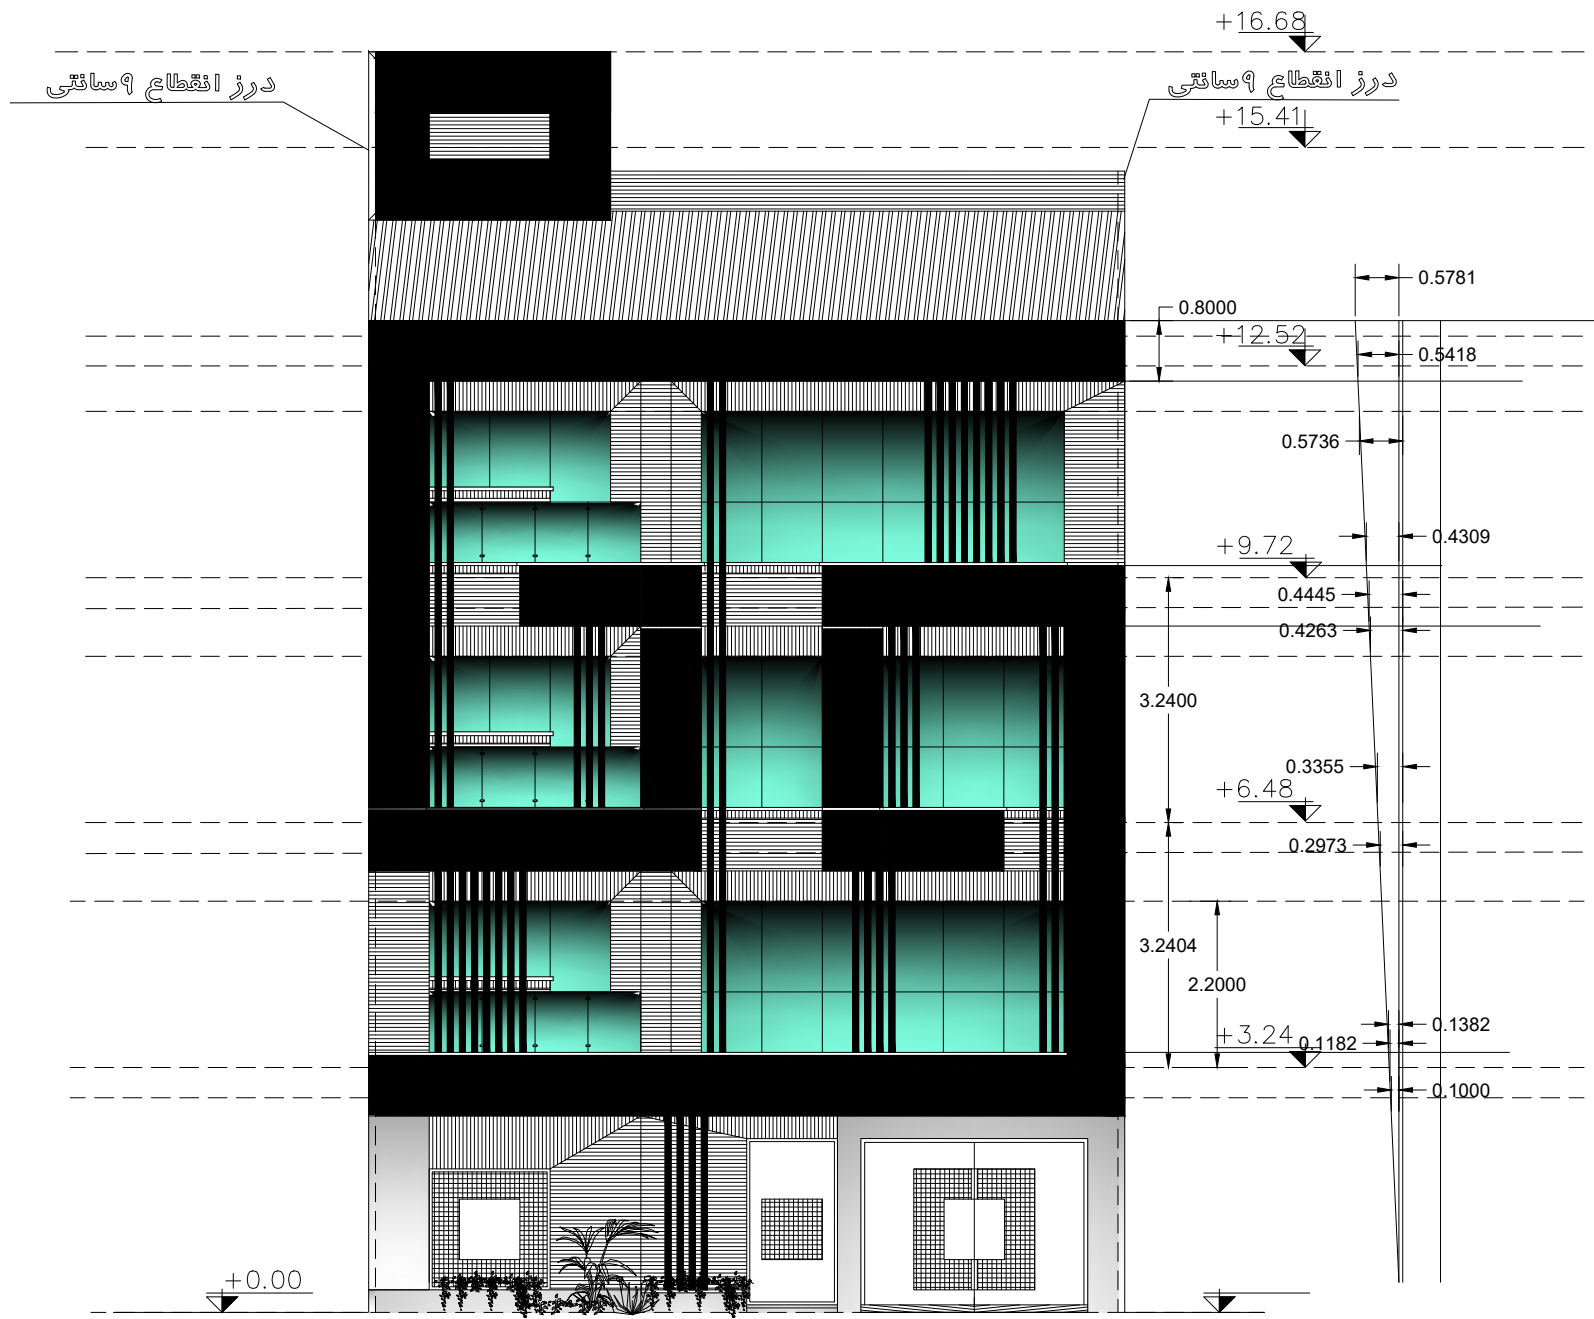

پلان طبقات اول با سوم

پلان همکف

KOOHAK

KOOHAK

متریال برد :

تراورتن دو تیشه

قوٹی و ورق

سمنت برد

آجر نما

کانسپت :

نحوه دستیابی به احجام

نحوه دستیابی به فرم نما

1

2

3

4