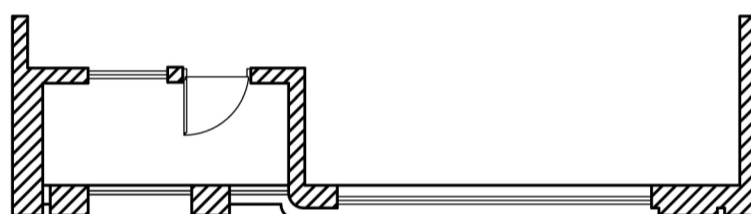

طراحی نما کوهک

توضیحات: جنس مصالح نما سنگ تراورتن سفید هست

مرحله دوم

مرحله اول

مرحله چهارم

مرحله سوم

طبقه سوم

طبقه دوم