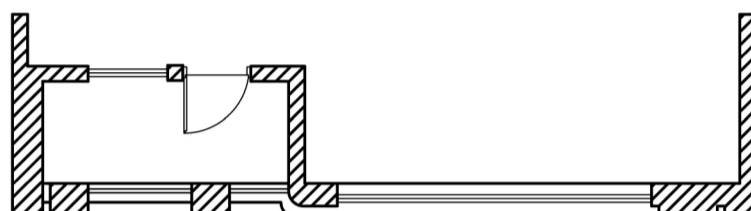

طراحی نما کوهک

توضیحات: جنس مصالح نما سنگ تراورتن سفید هست

مرحله دوم

مرحله اول

مرحله چهارم

مرحله سوم

طبقه سوم

طبقه دوم