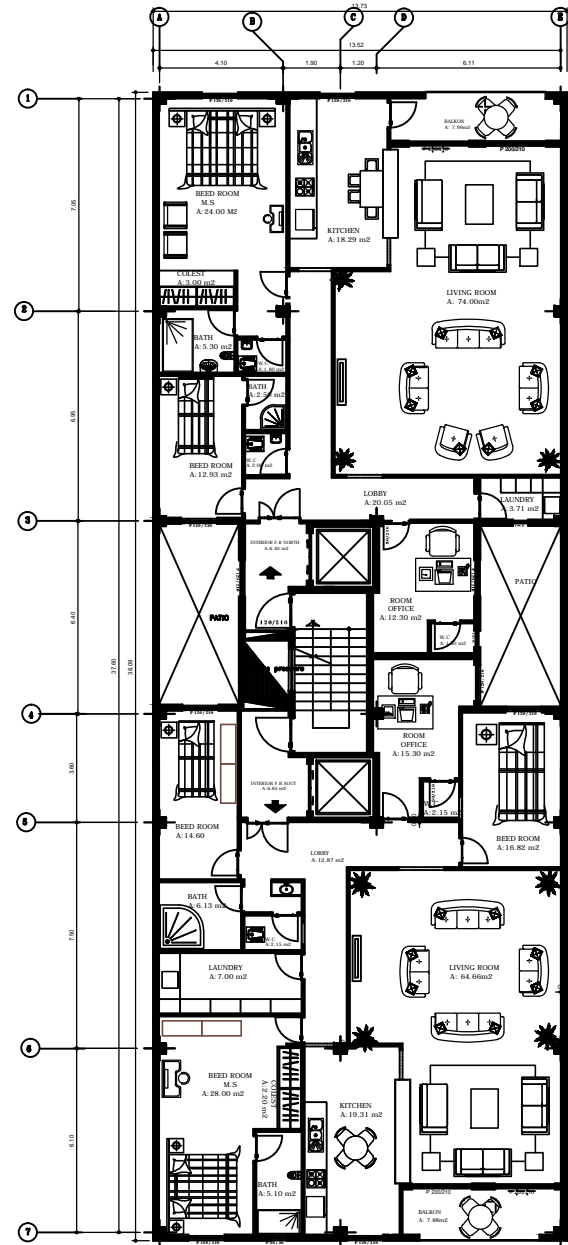

**معماری**

پلان اندازه گذاری طبقات

پلان اندازه گذاری طبقات

**سازه**

فاسیلات مکانیکی و برقی

**معماری داخلی**

Name proeje:  
design kohyar planing

E-mail:  
rahbarivahid2@gmail.com  
whatsapp:  
+90 531 654 4318  
telegram:  
+90 531 654 4318  
telephon:  
+98 903 417 9617

scal  
1/100

**NAME ARCHITECTURE :**  
**VAHID RAHBARI**

ispj vahid.jpg

**معماری**

پلان مبلمان طبقات

پلان مبلمان طبقات

**سازه**

مشخصات تیپچه

scal  
1/100

**NAME ARCHITECTURE :**  
**VAHID RAHBARI**

ispj vahid.jpg