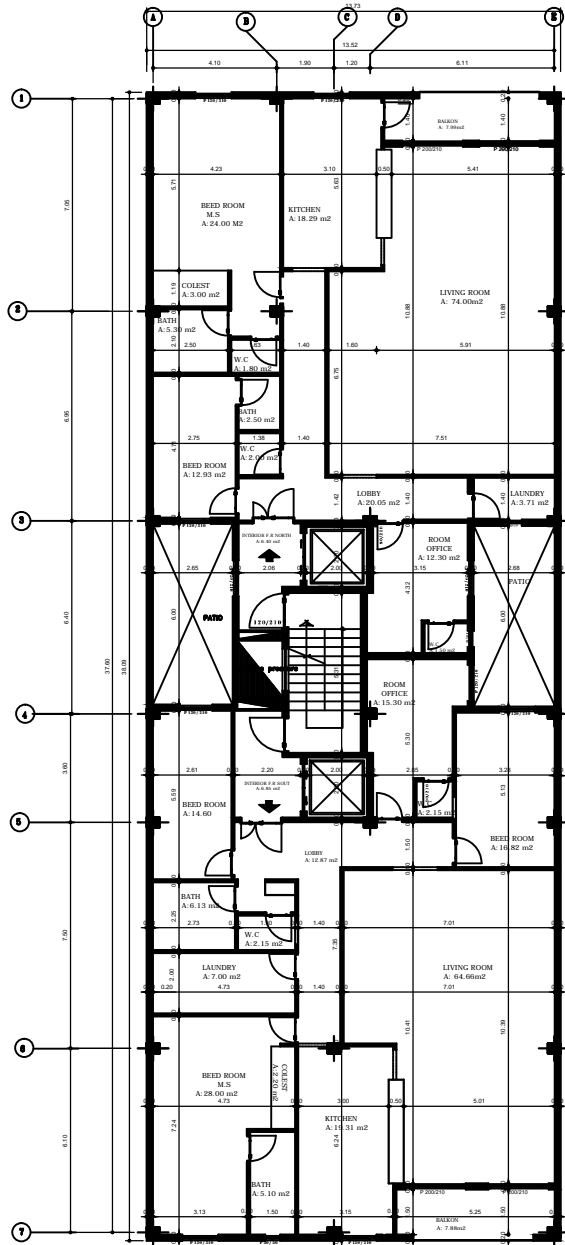

**معماری**

پلان اندازه گذاری طبقات

پلان اندازه گذاری طبقات

**سازه**

فاسیلات مکانیکی و برقی

**معماری داخلی**

Name proeje:  
design kohyar planing

E-mail:  
rahbarivahid2@gmail.com  
whatsapp:  
+90 531 654 4318  
telegram:  
+90 531 654 4318  
telephon:  
+98 903 417 9617

scal  
1/100

**NAME ARCHITECTURE :**  
**VAHID RAHBARI**

ispj vahid.jpg

**معماری**

پلان مبلمان طبقات

پلان مبلمان طبقات

**سازه**

مشخصات تیپچه