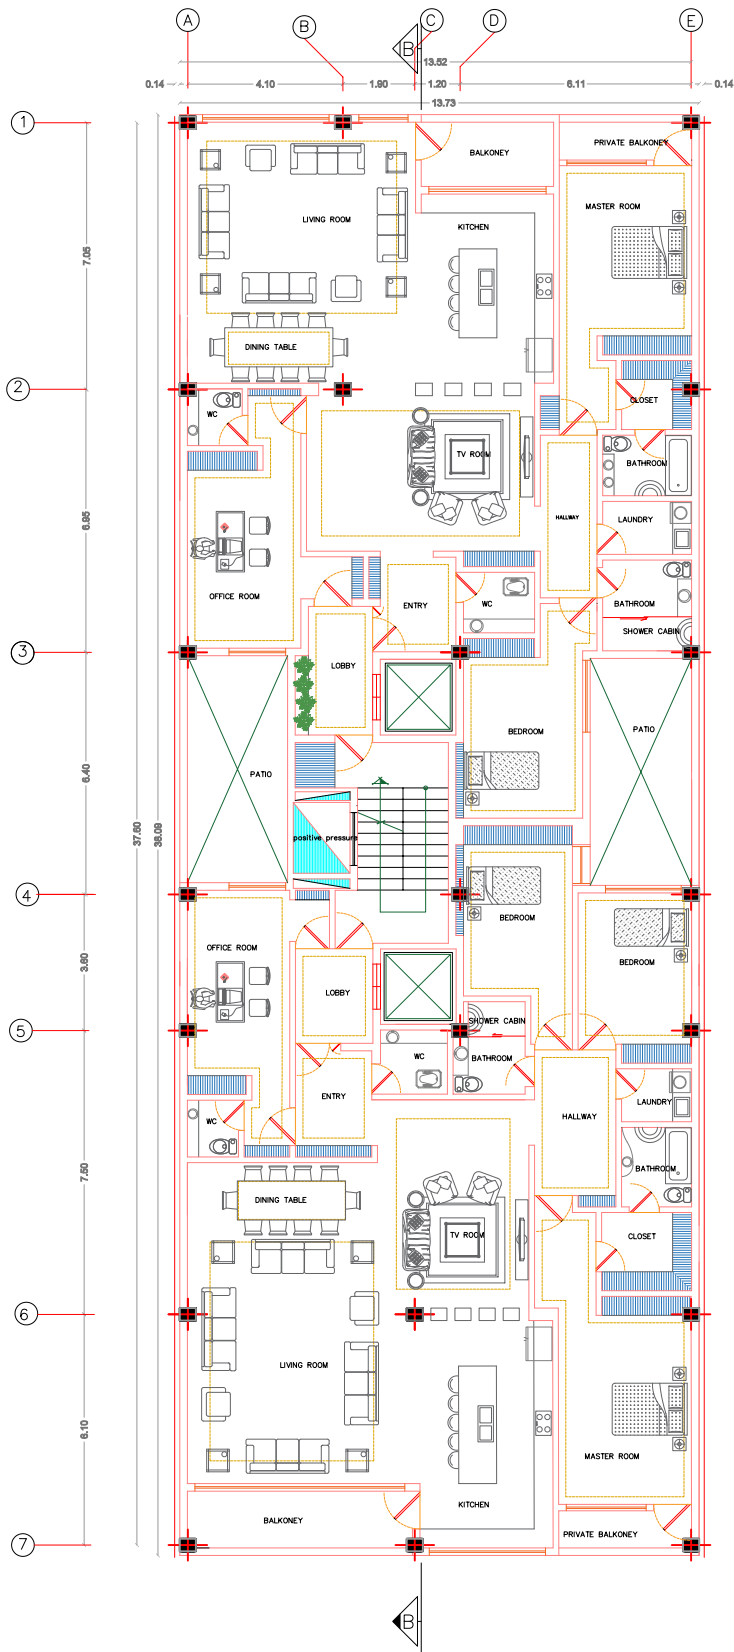

TIP FLOOR PLAN FURNISHED
scale: 1/100

A B C D E
0.14 4.10 1.90 1.20 8.11 0.14
13.52
13.73

1 7.05
2 6.85
3 6.40
4 3.80
5 7.50
6 6.10
7

37.80
38.08

B A