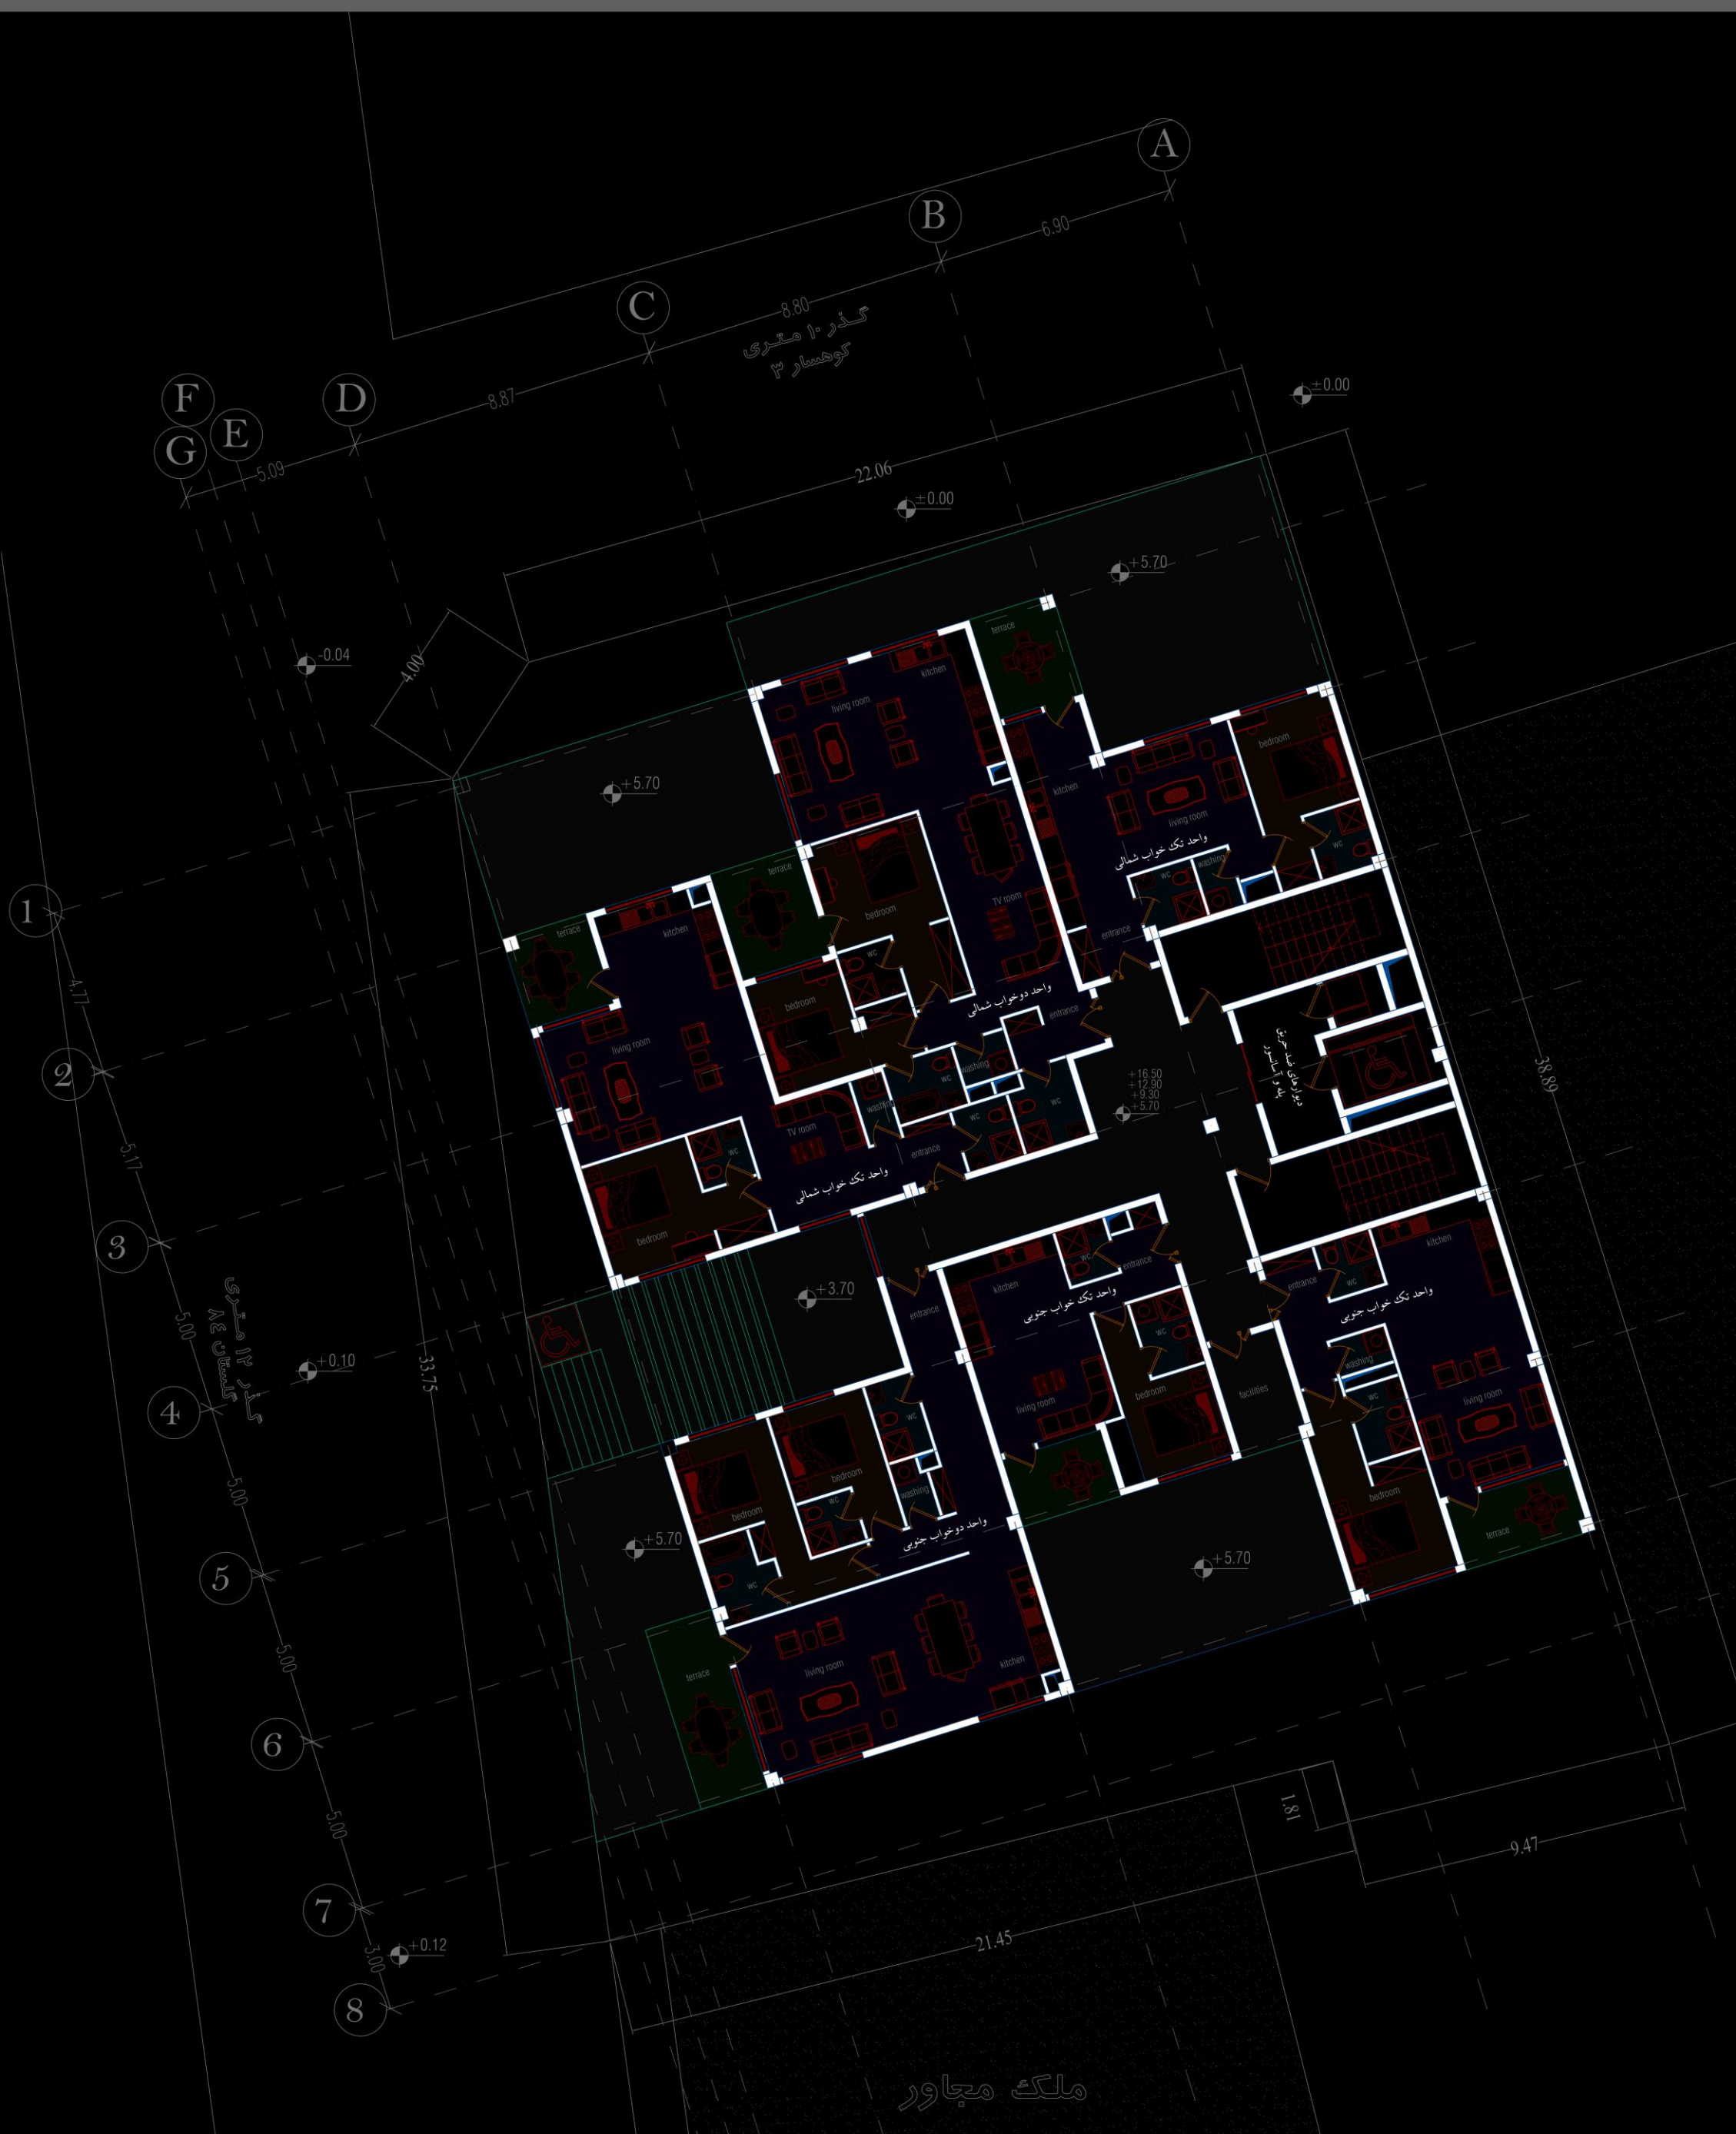

ملک مجاور
 ۶ طبقه در حال ساخت

طبقه زیر زمین

ملک مجاور
۶ طبقه در حال ساخت

ملک مجاور

طبقات اول و دوم و سوم

ملک مجاور

طبقات چهارم و پنجم و ششم

نورپردازی خطی در نما جهت ایجاد تاکید

نمای سیمانی به رنگ سفید

نمای سیمانی به رنگ مشکی

حداکثر دید به دریا از هر واحد مسکونی

رزیدنس
کناره

نمای شمالی

نمای غربی

پرسپکتیو دید خیابان به ساختمان

پرسپکتیو ورودی ساختمان

پرسپکتیو دید خیابان به ساختمان