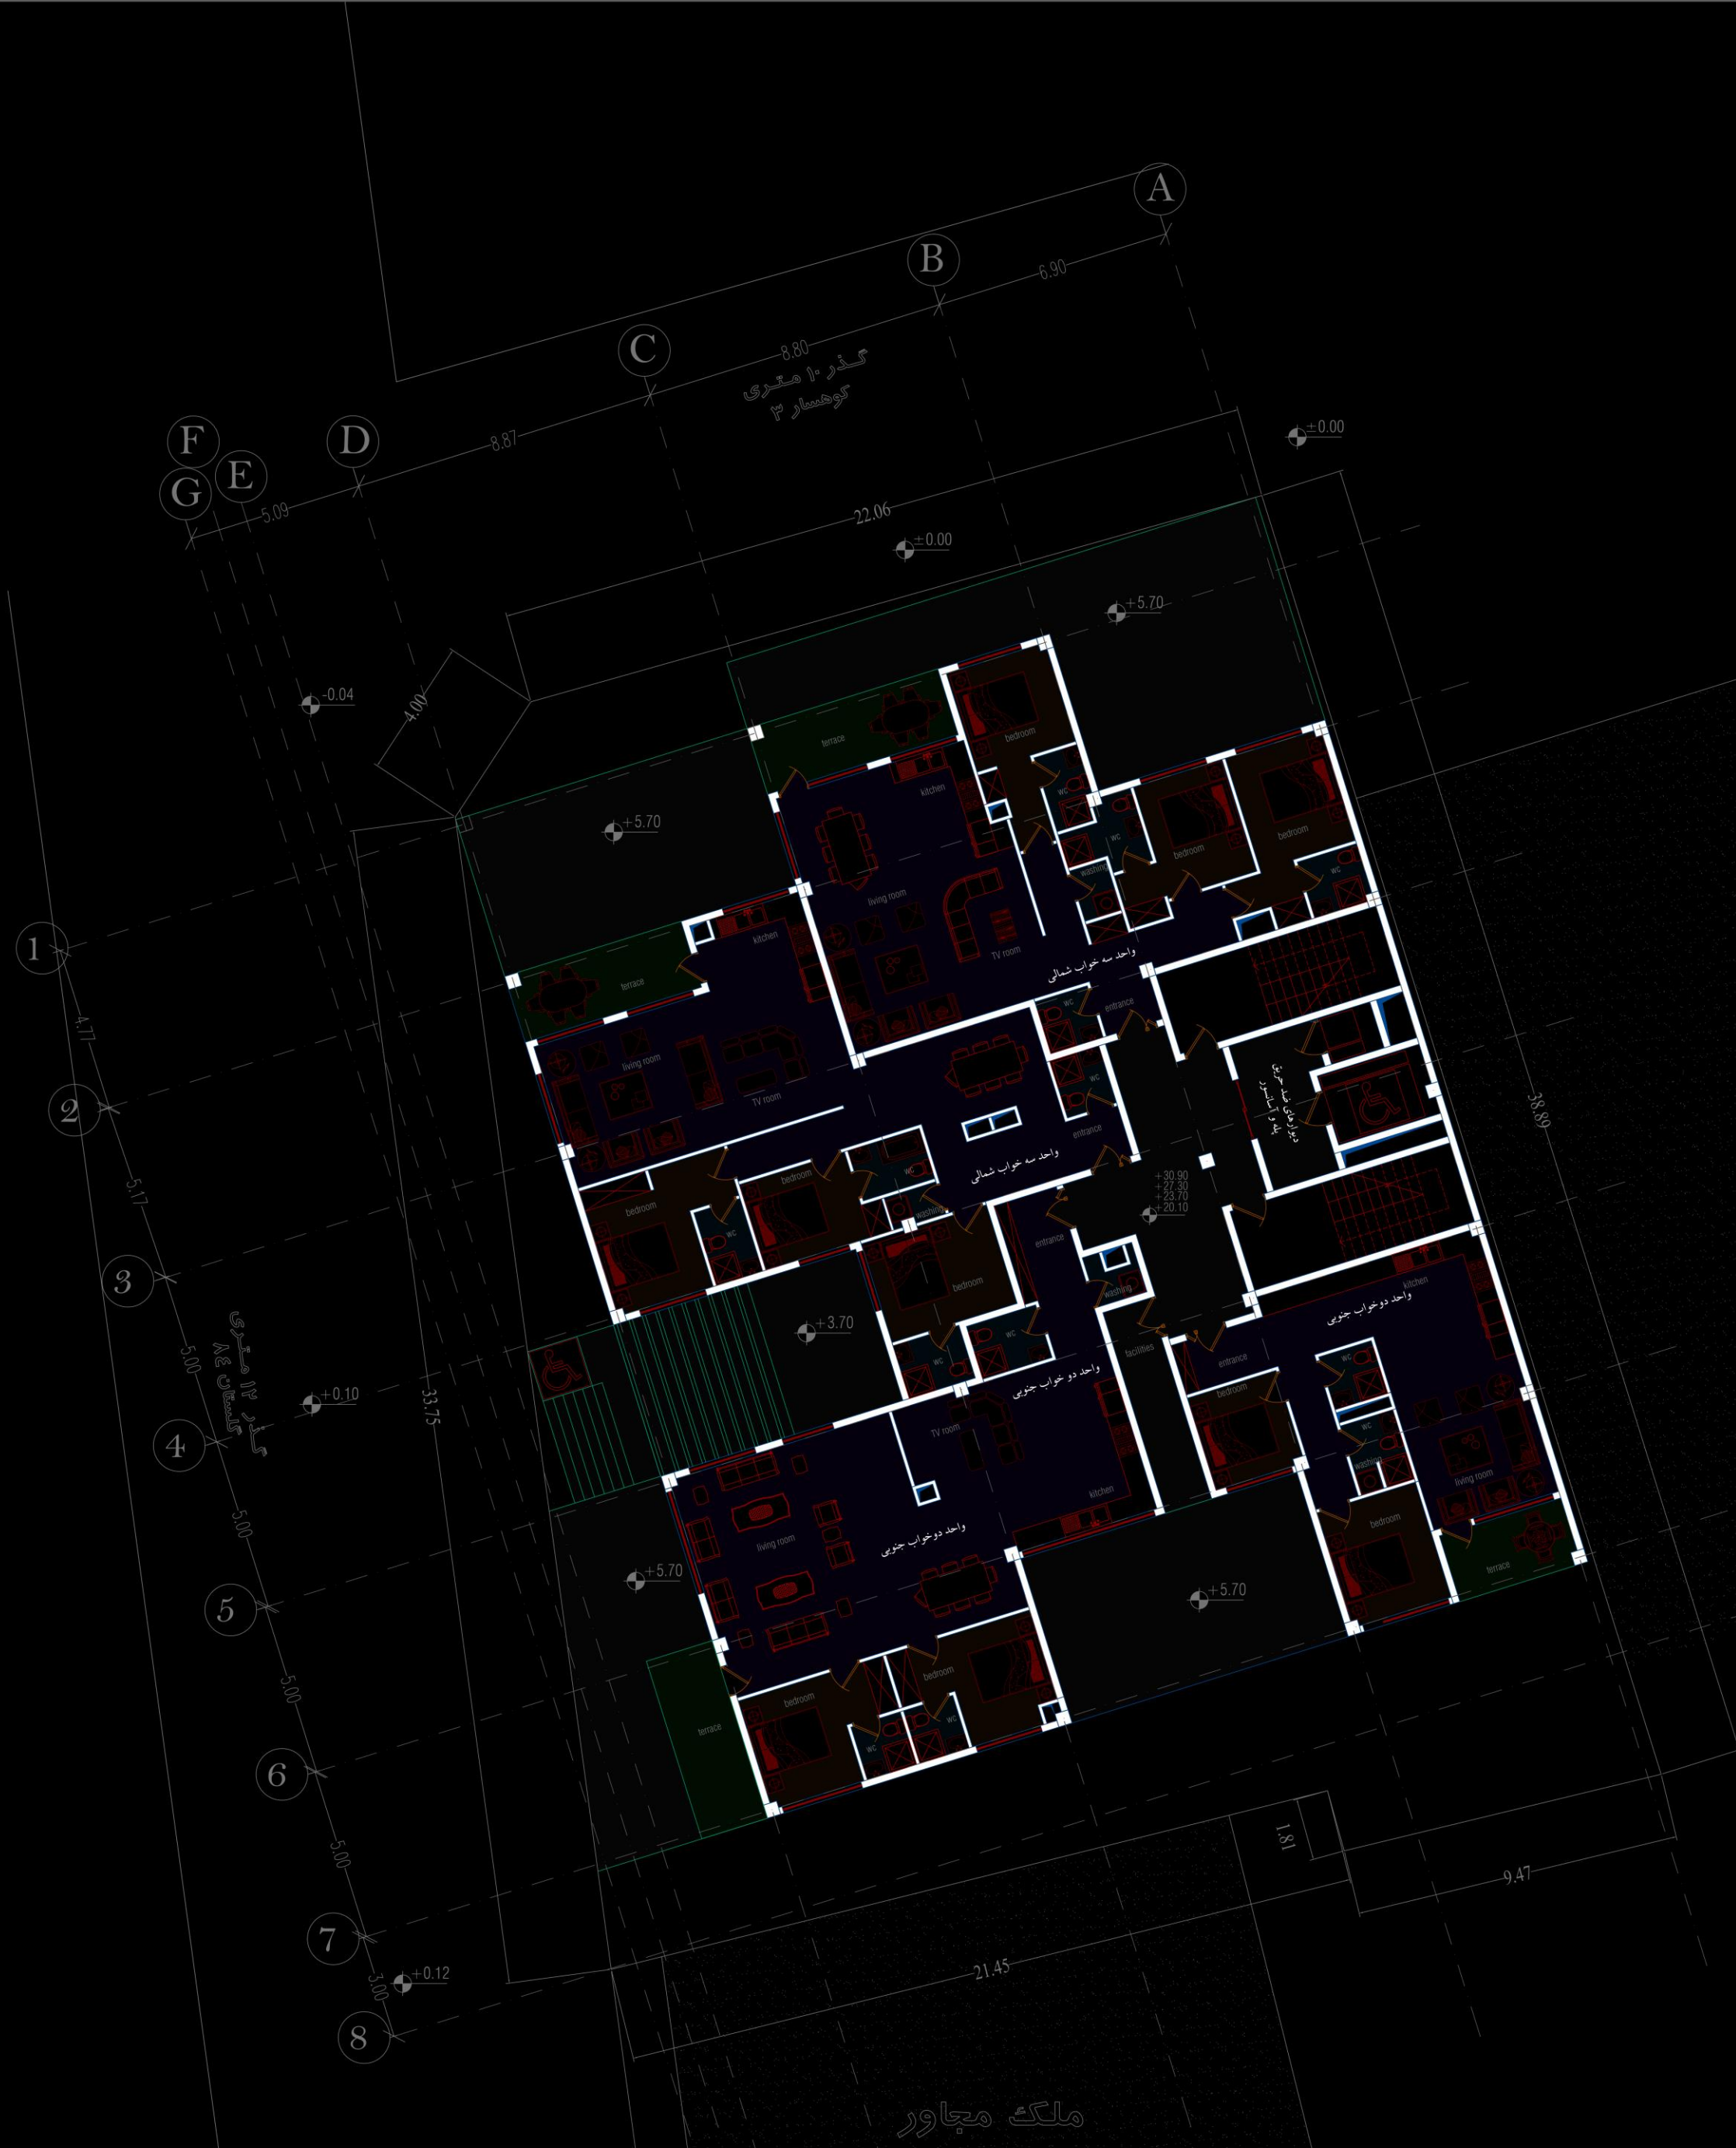

ملک مجاور
 ۶ طبقه در حال ساخت

طبقه زیر زمین

ملک مجاور
۶ طبقه در حال ساخت

ملک مجاور

طبقات اول و دوم و سوم

ملک مجاور

طبقات چهارم و پنجم و ششم

نورپردازی خطی در نما جهت ایجاد تاکید

نمای سیمانی به رنگ سفید

نمای سیمانی به رنگ مشکی

حداکثر دید به دریا از هر واحد مسکونی

رزیدنس
کناره

نمای شمالی

نمای غربی

پرسپکتیو دید خیابان به ساختمان

پرسپکتیو ورودی ساختمان

پرسپکتیو دید خیابان به ساختمان