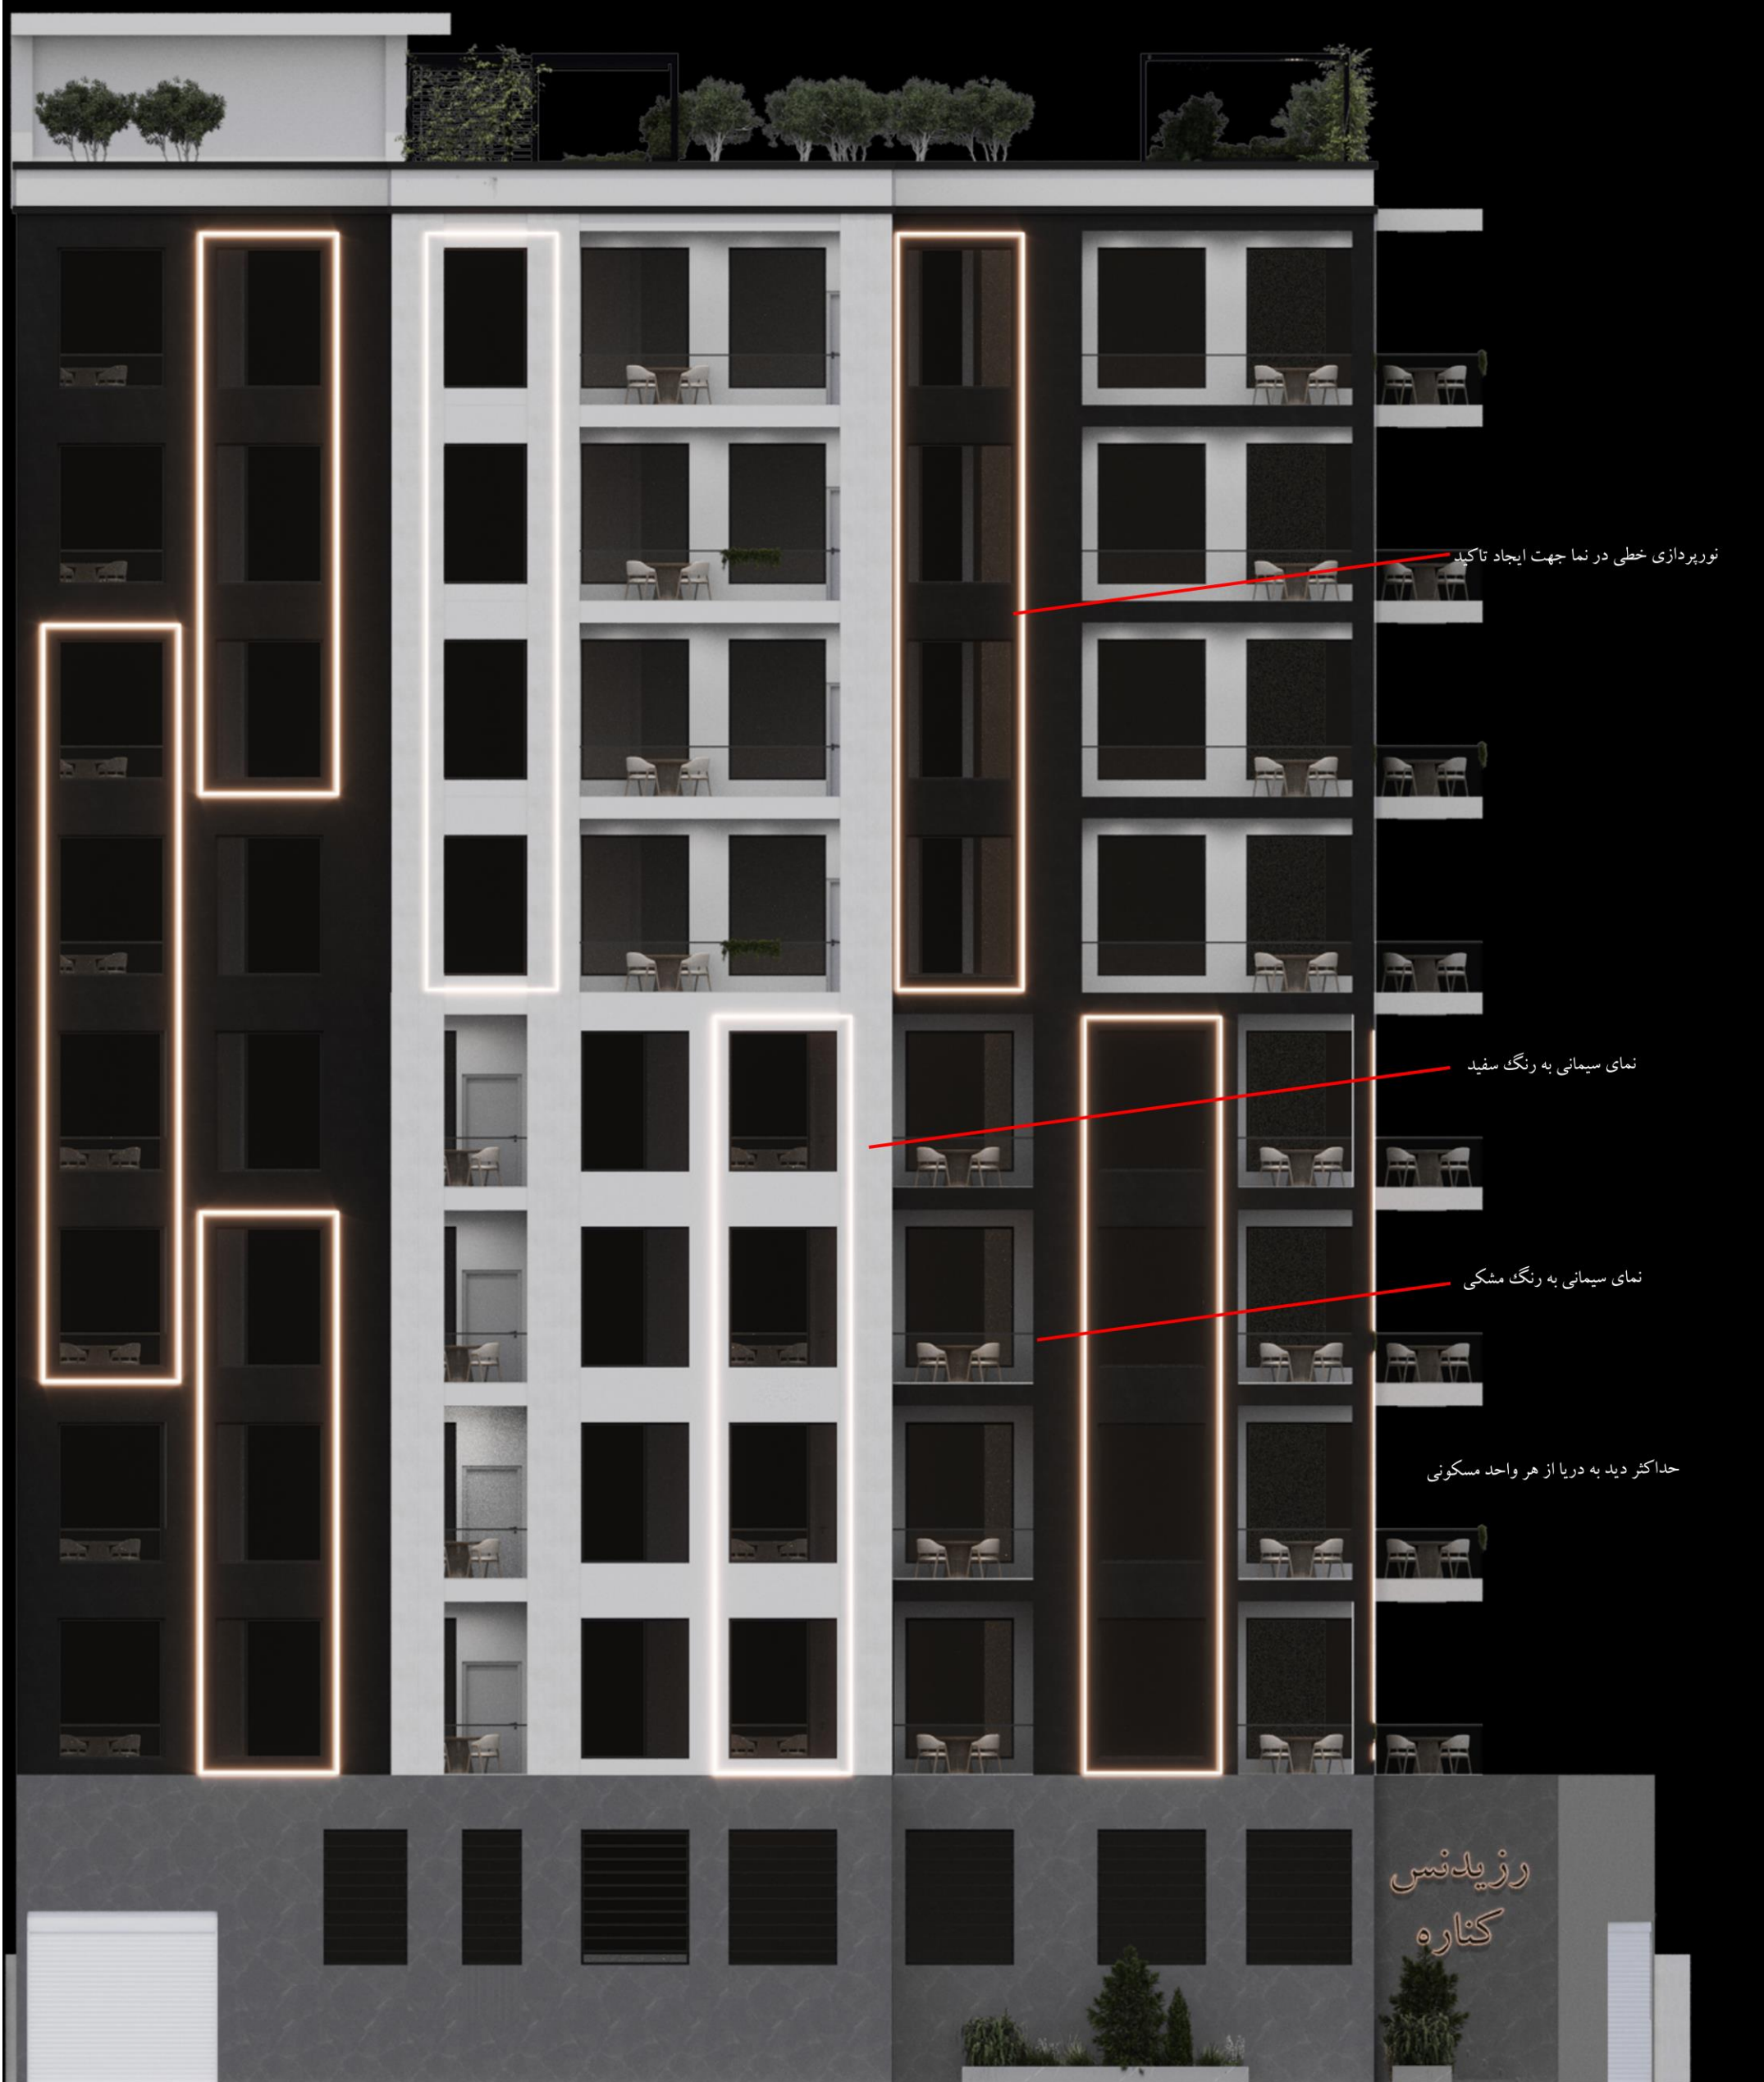

ملک مجاور
 ۶ طبقه در حال ساخت

طبقه زیر زمین

ملک مجاور
۶ طبقه در حال ساخت

ملک مجاور

طبقات اول و دوم و سوم

ملک مجاور

طبقات چهارم و پنجم و ششم

نورپردازی خطی در نما جهت ایجاد تاکید

نمای سیمانی به رنگ سفید

نمای سیمانی به رنگ مشکی

حداکثر دید به دریا از هر واحد مسکونی

رزیدنس
کناره

نمای شمالی

نمای غربی

پرسپکتیو دید خیابان به ساختمان

پرسپکتیو ورودی ساختمان

پرسپکتیو دید خیابان به ساختمان