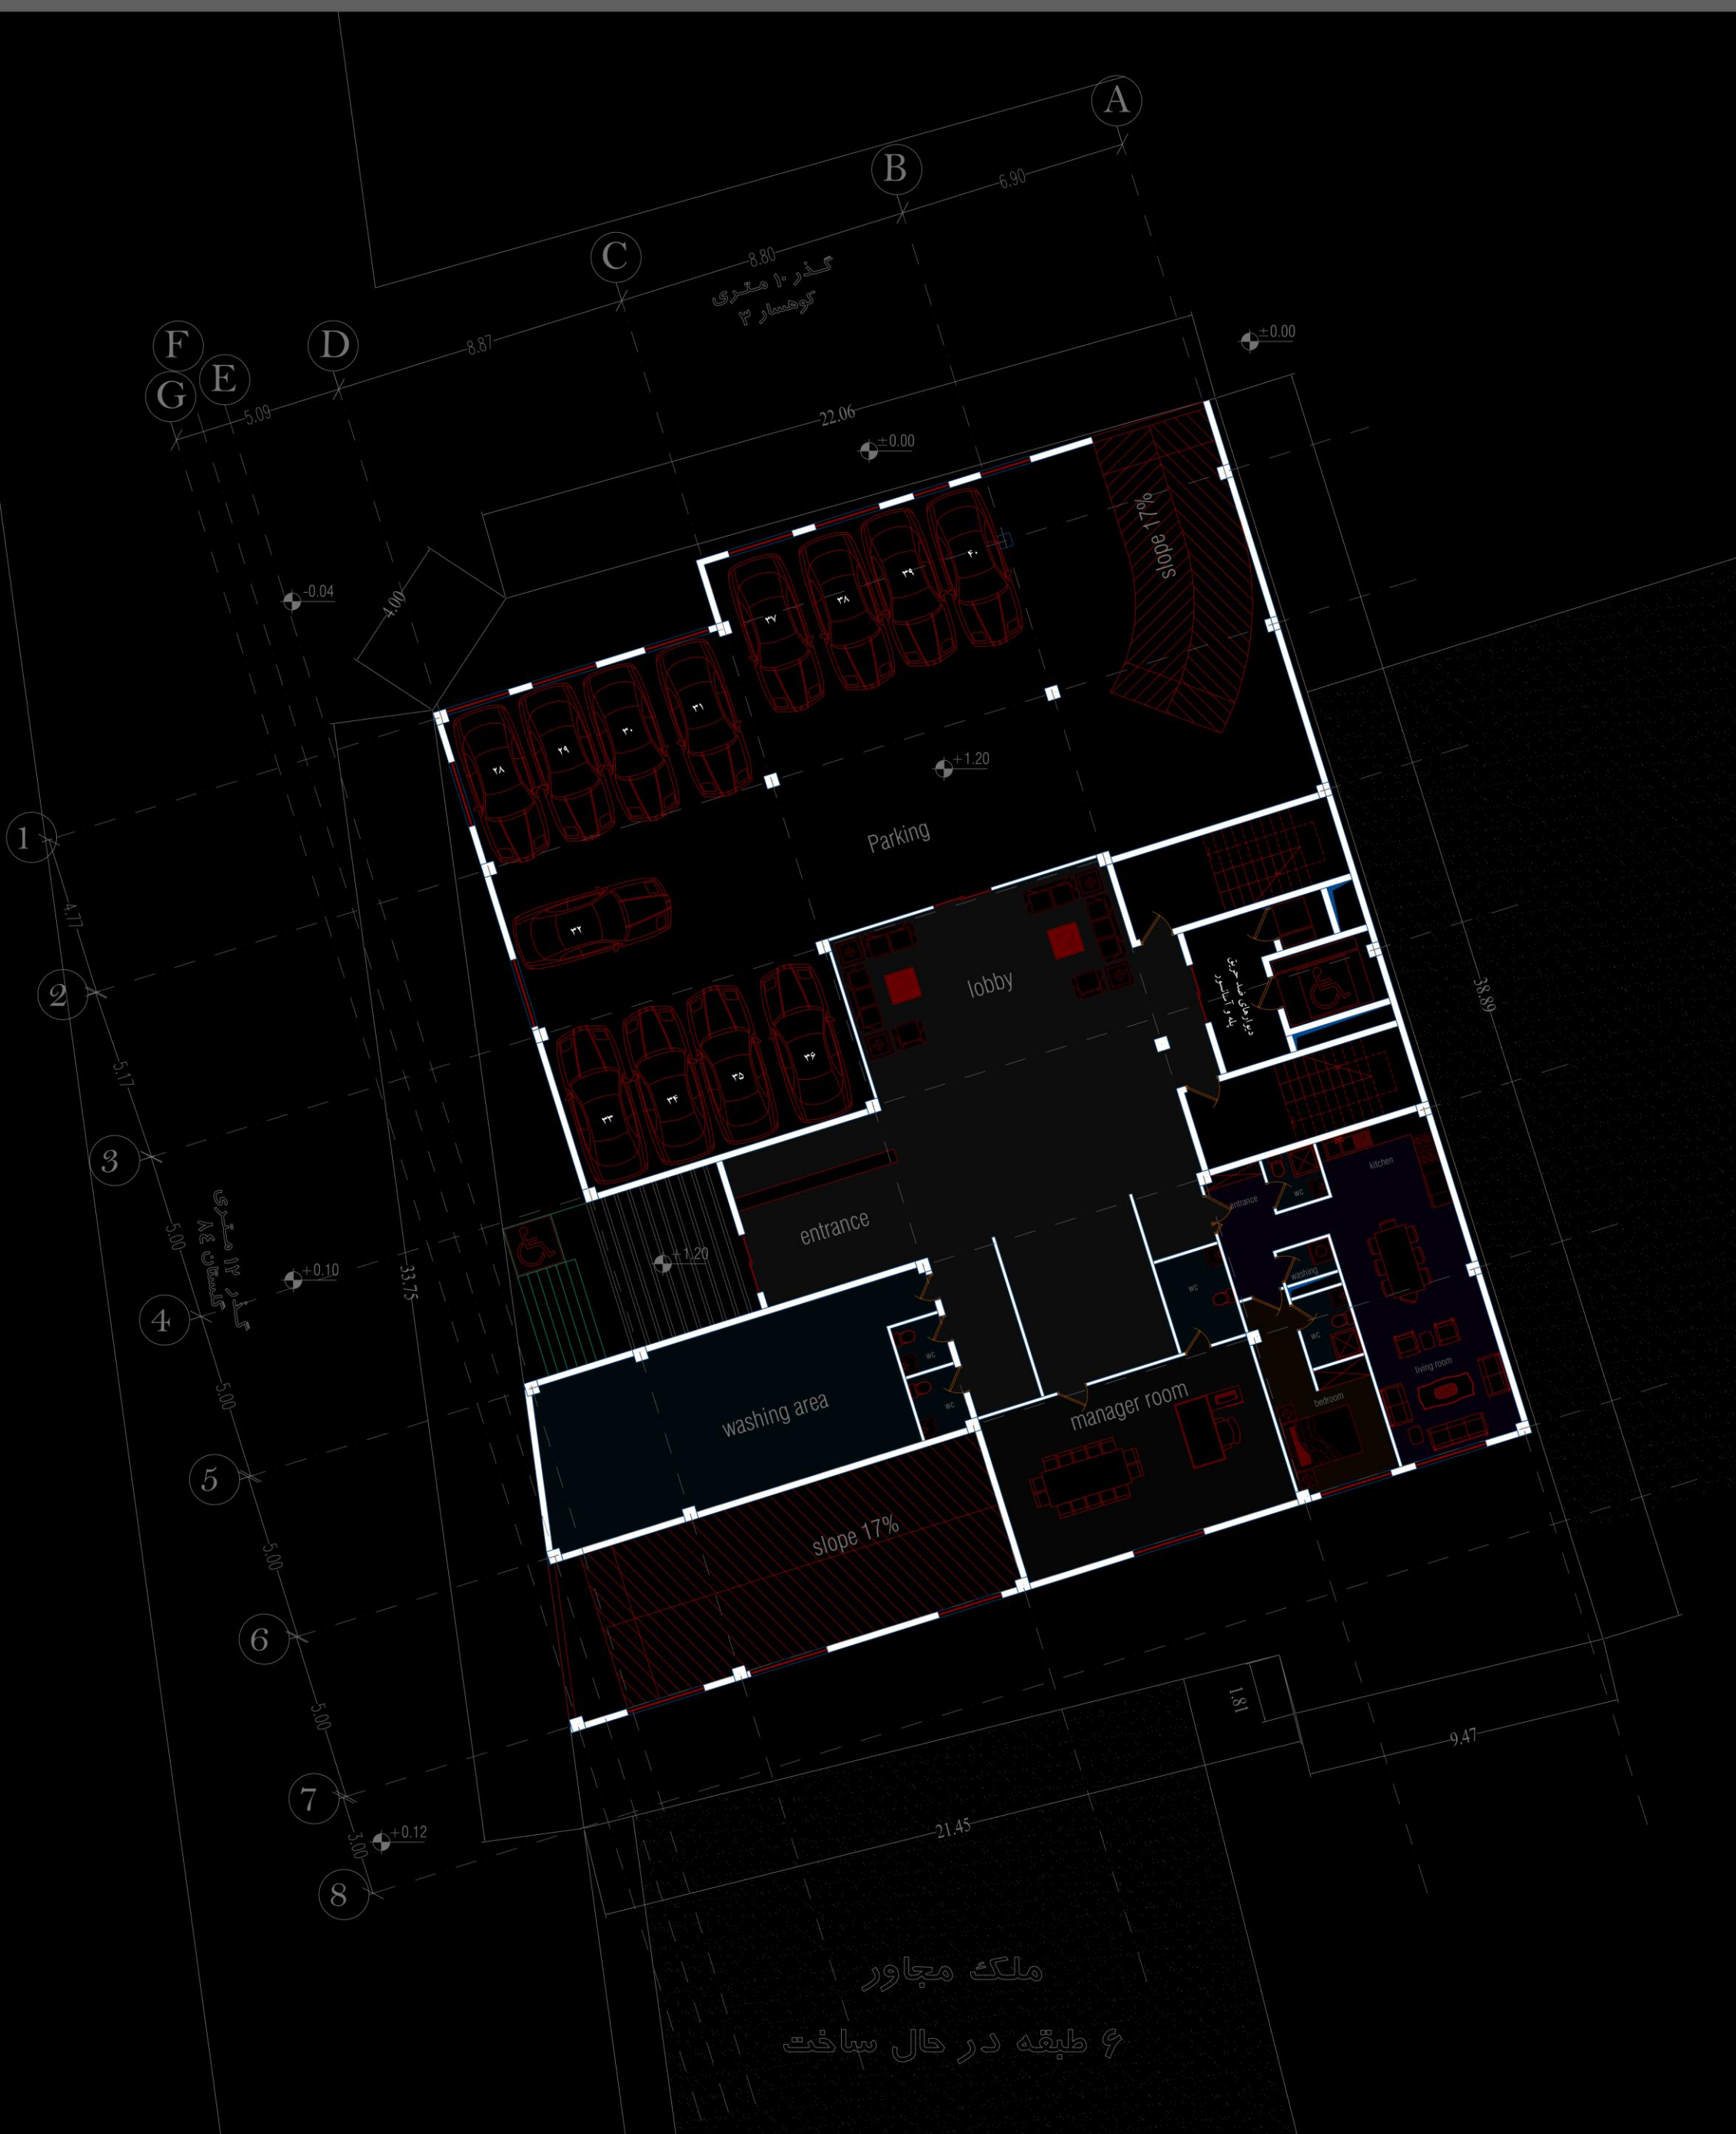

ملک مجاور
 ۶ طبقه در حال ساخت

طبقه زیر زمین

ملک مجاور
۶ طبقه در حال ساخت

ملک مجاور

طبقات اول و دوم و سوم

ملک مجاور

طبقات چهارم و پنجم و ششم

نورپردازی خطی در نما جهت ایجاد تاکید

نمای سیمانی به رنگ سفید

نمای سیمانی به رنگ مشکی

حداکثر دید به دریا از هر واحد مسکونی

رزیدنس
کناره

نمای شمالی

نمای غربی

پرسپکتیو دید خیابان به ساختمان

پرسپکتیو ورودی ساختمان

پرسپکتیو دید خیابان به ساختمان