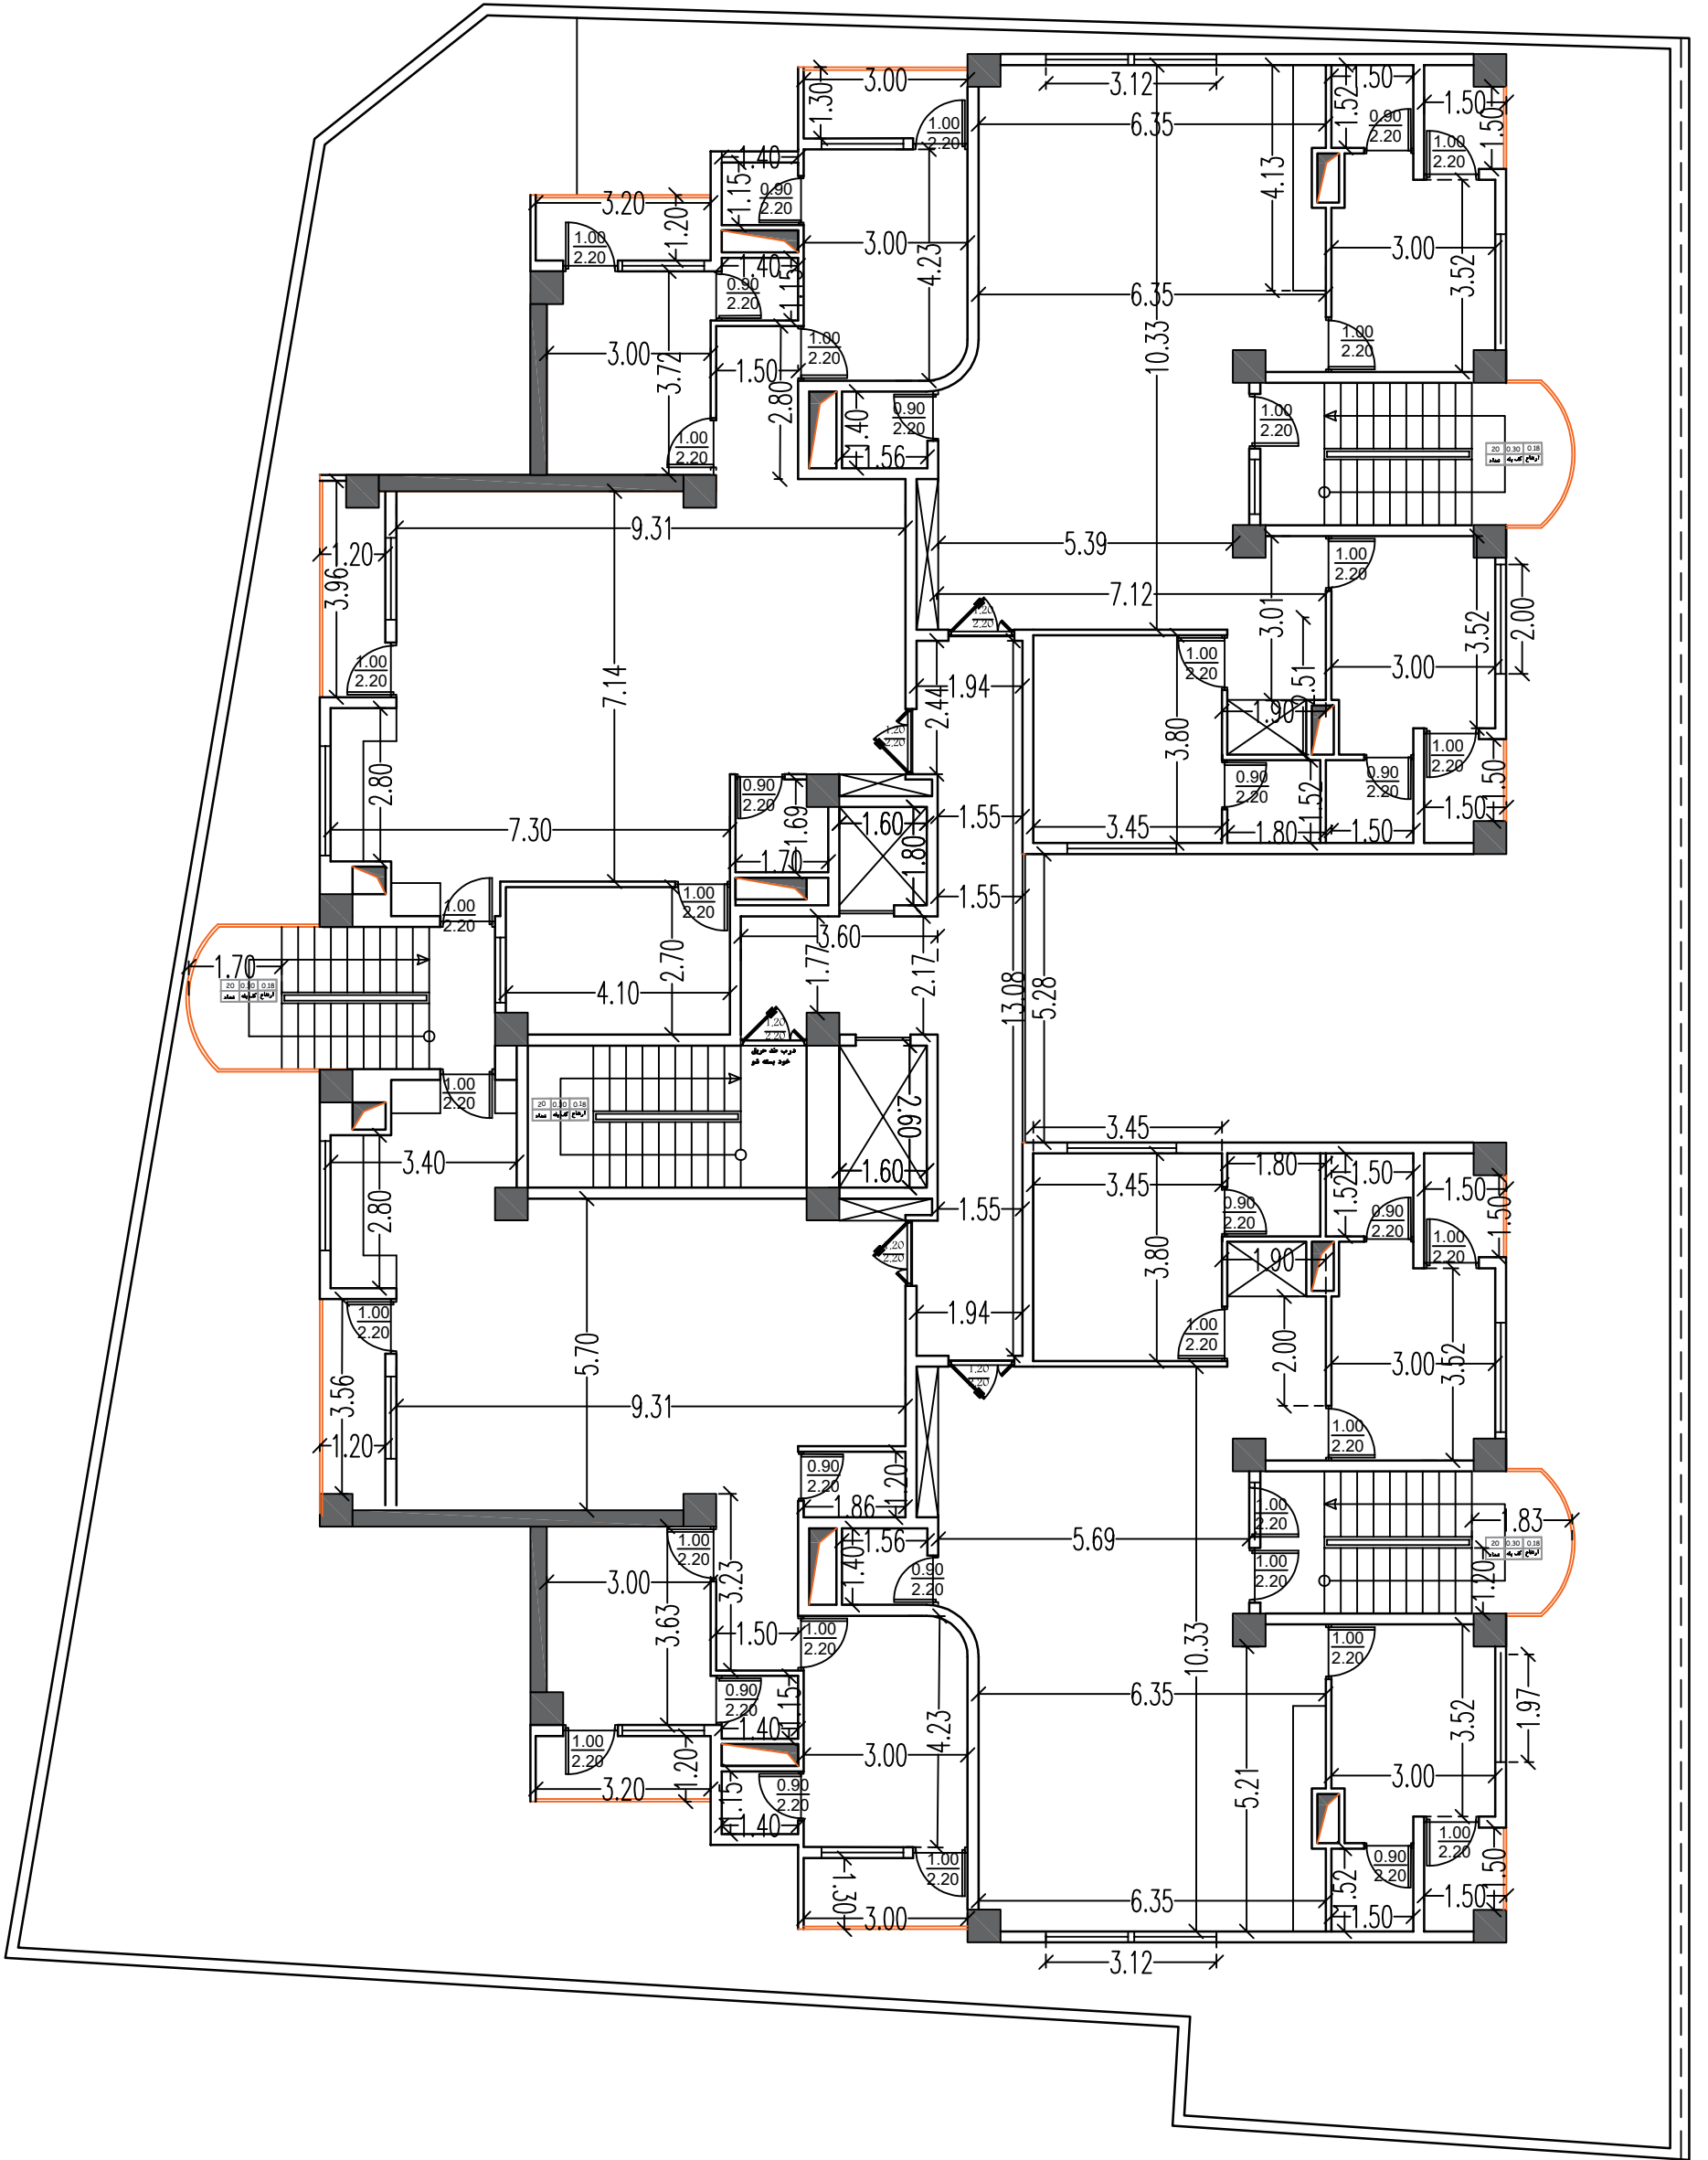

ARCH HAPPY

+ 1.2

تپ پک طبقات

تپ دو طبقات

پلان تیریزی

+ 1.2

تیپ یک طبقات

تپ دو طبقات

پلان روف

مقطع