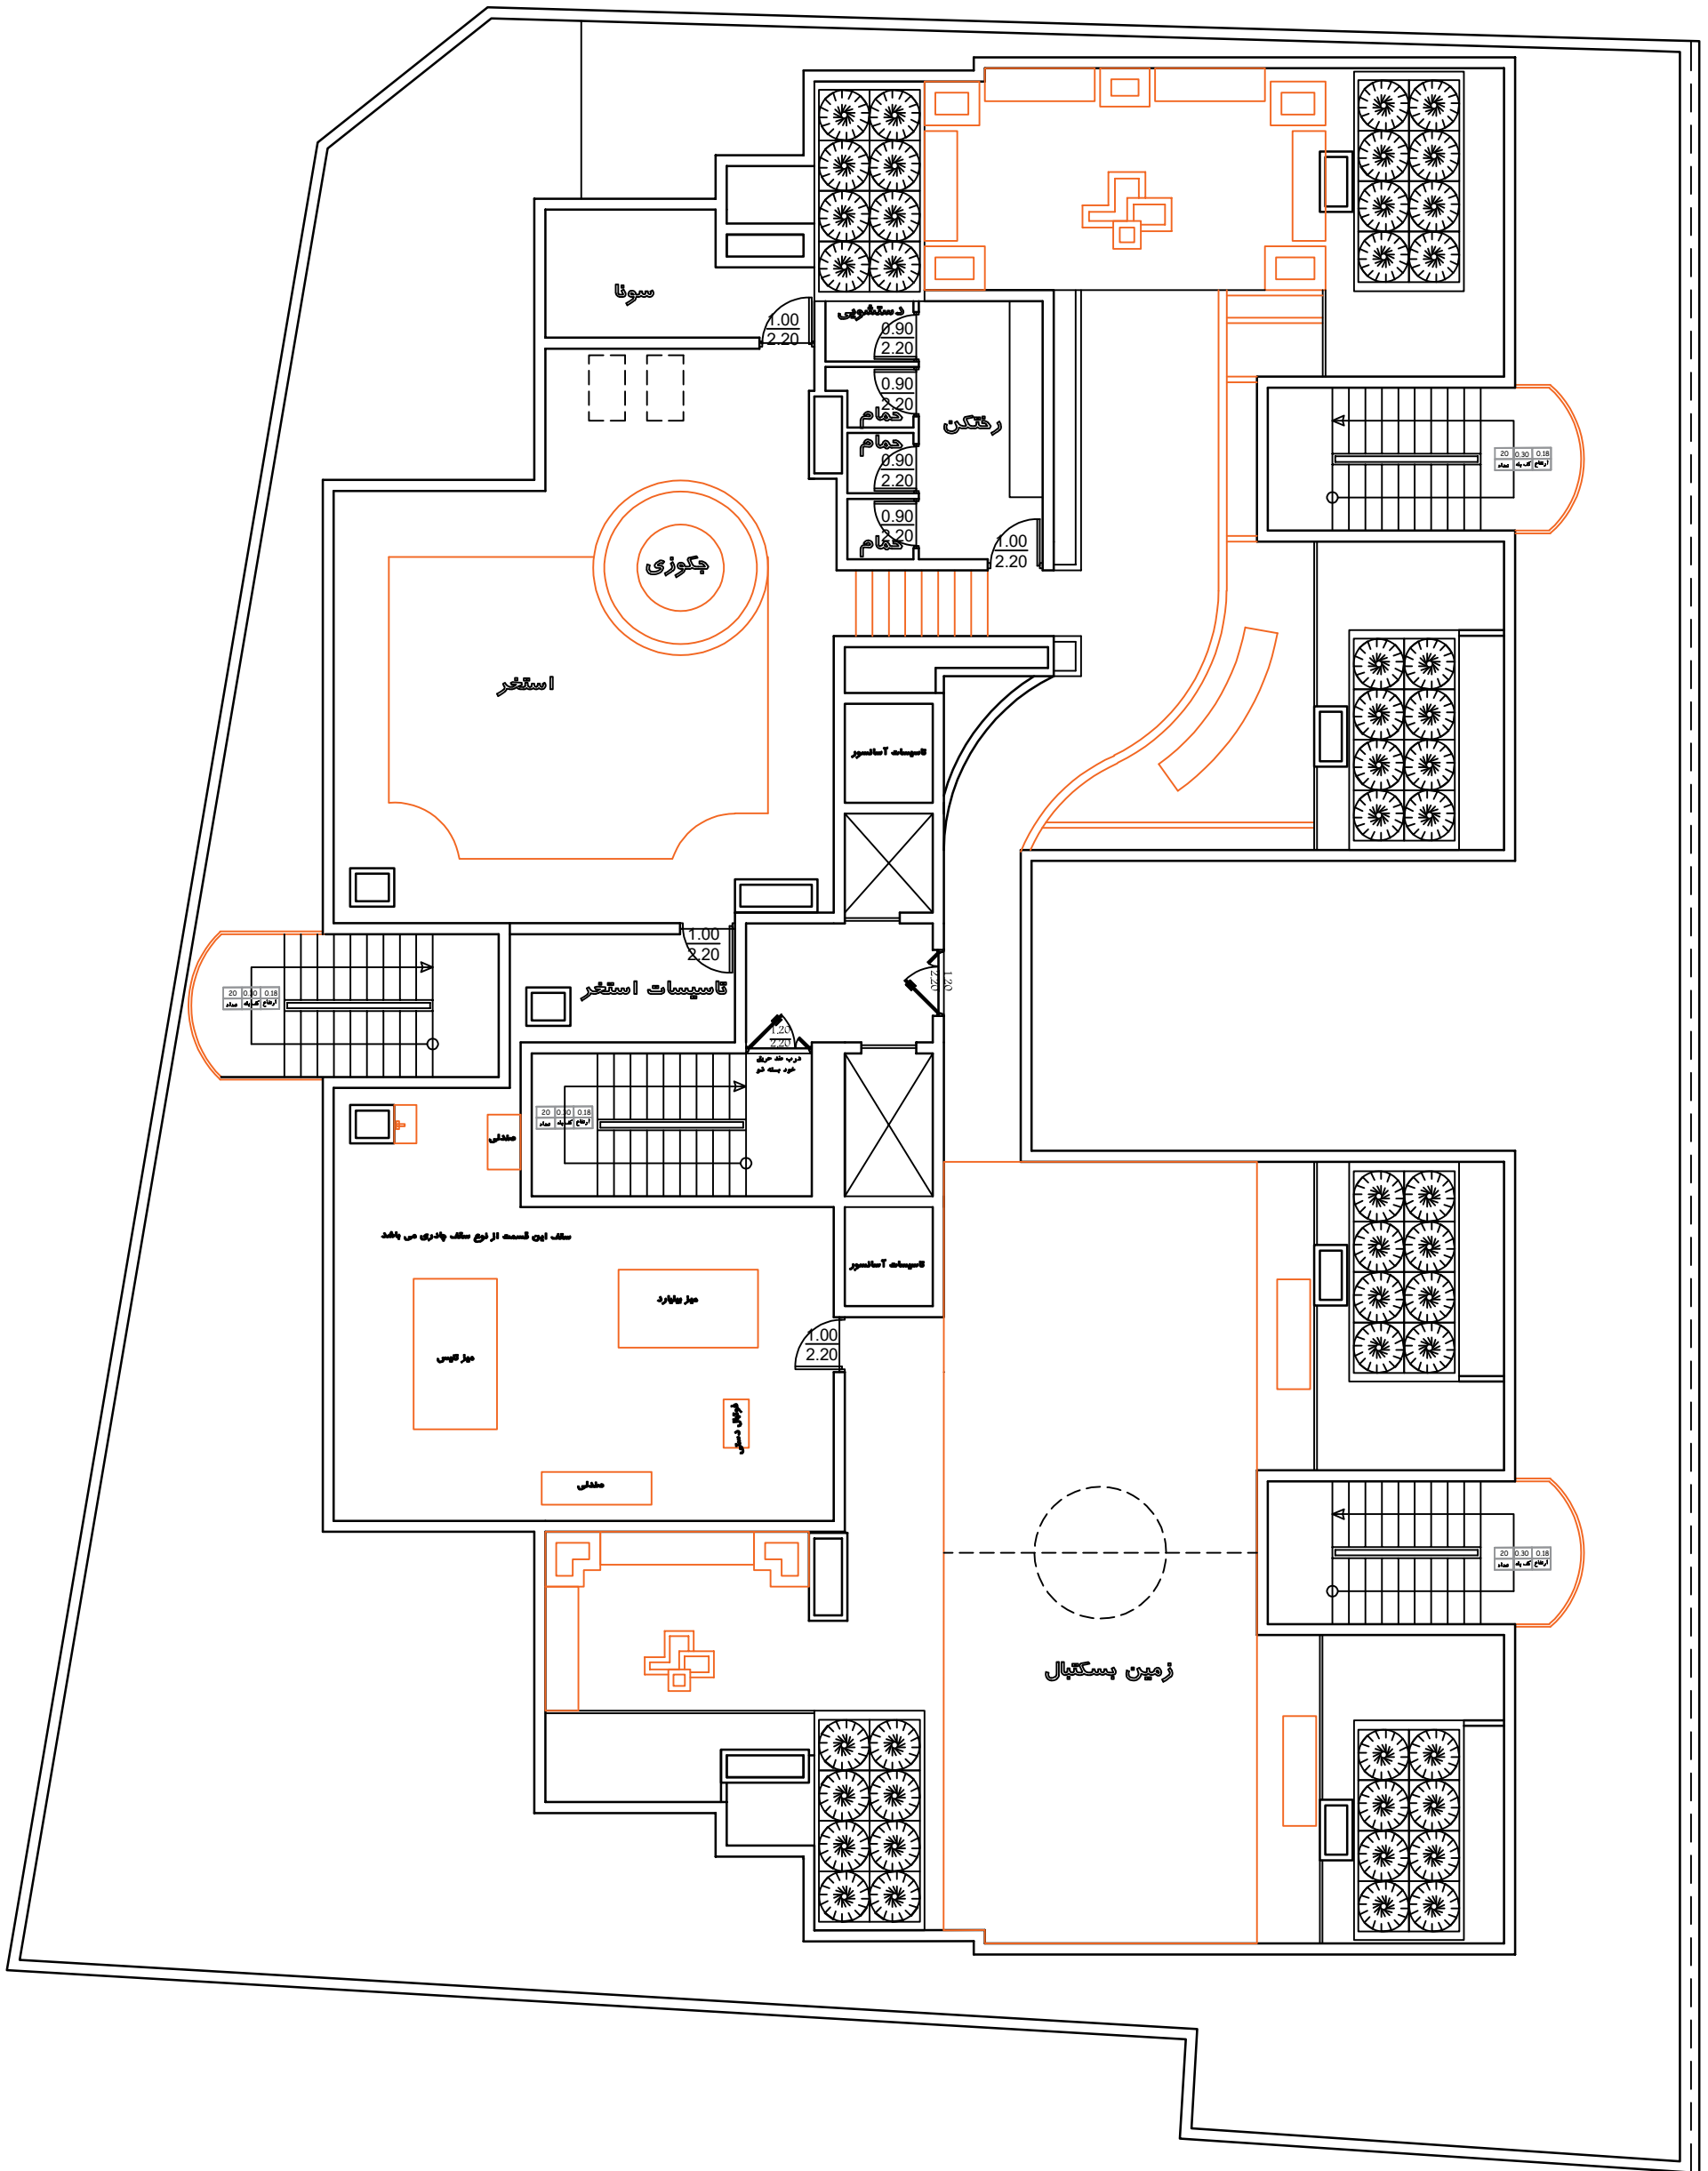

ARCH HAPPY

+ 1.2

تپ پک طبقات

تپ دو طبقات

پلان تیریزی

+ 1.2

تیپ یک طبقات

تپ دو طبقات

پلان روف

مقطع