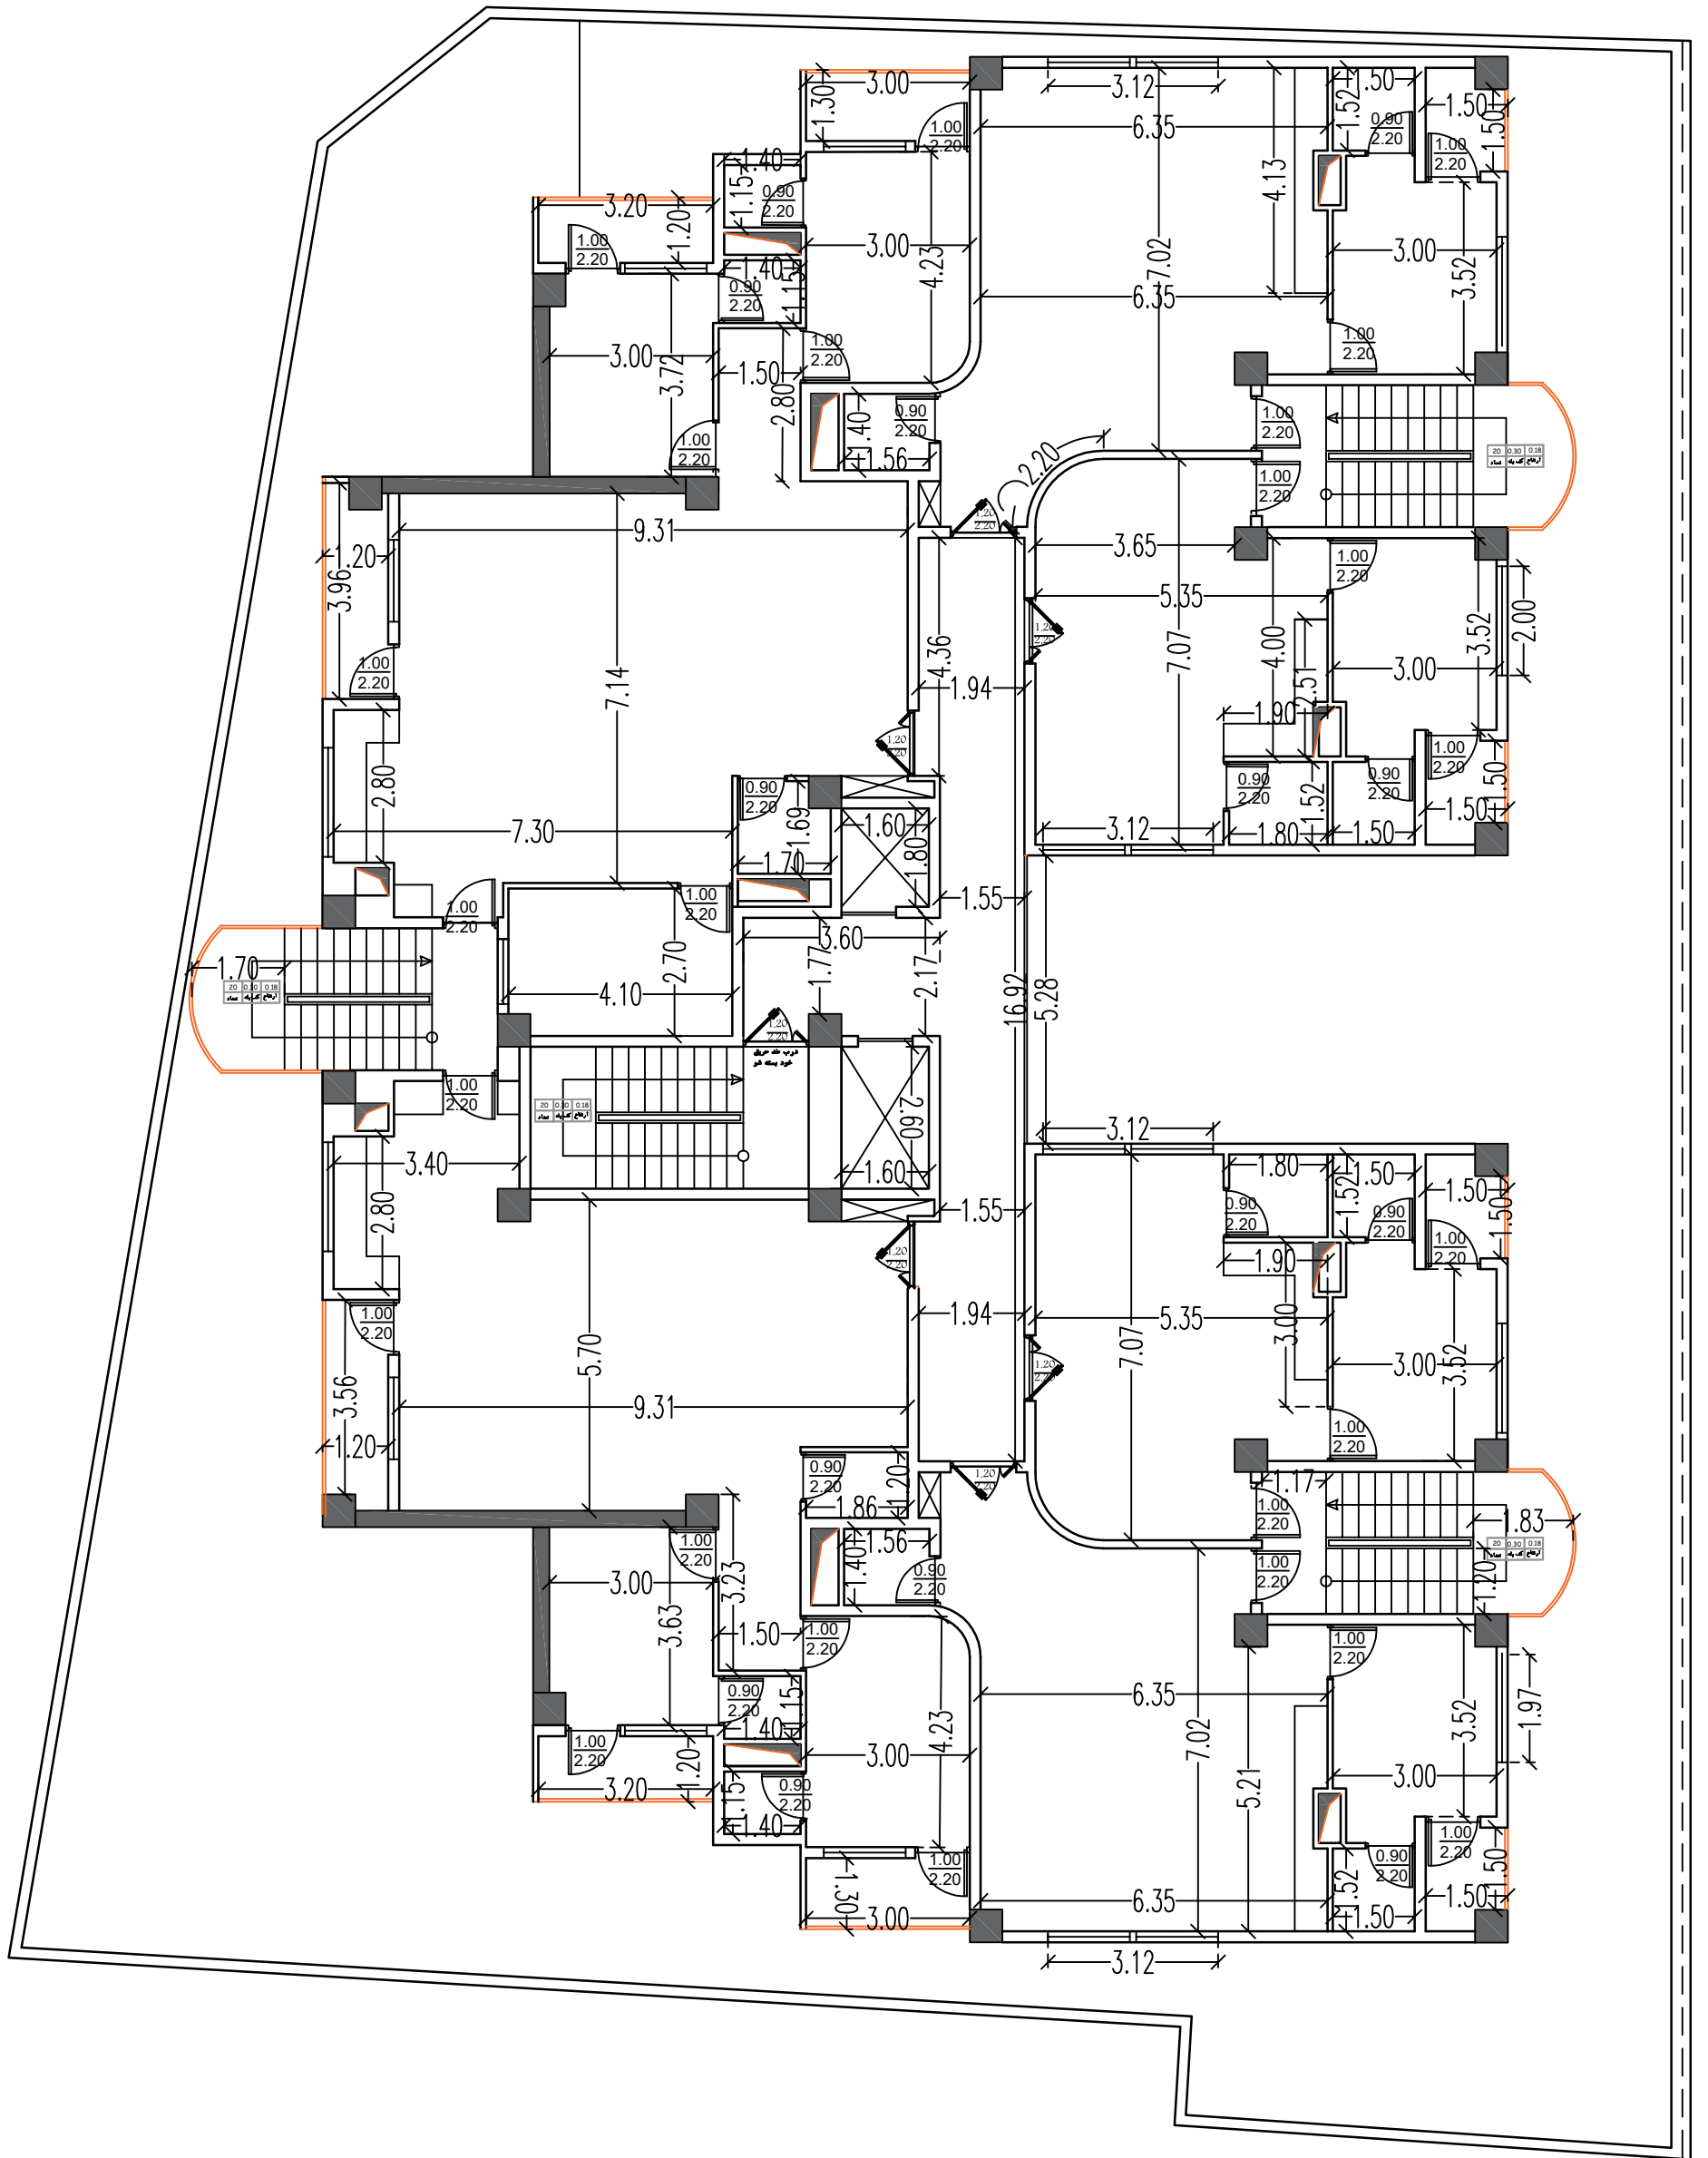

ARCH HAPPY

+ 1.2

تپ پک طبقات

تپ دو طبقات

پلان تیریزی

+ 1.2

تیپ یک طبقات

تپ دو طبقات

پلان روف

مقطع