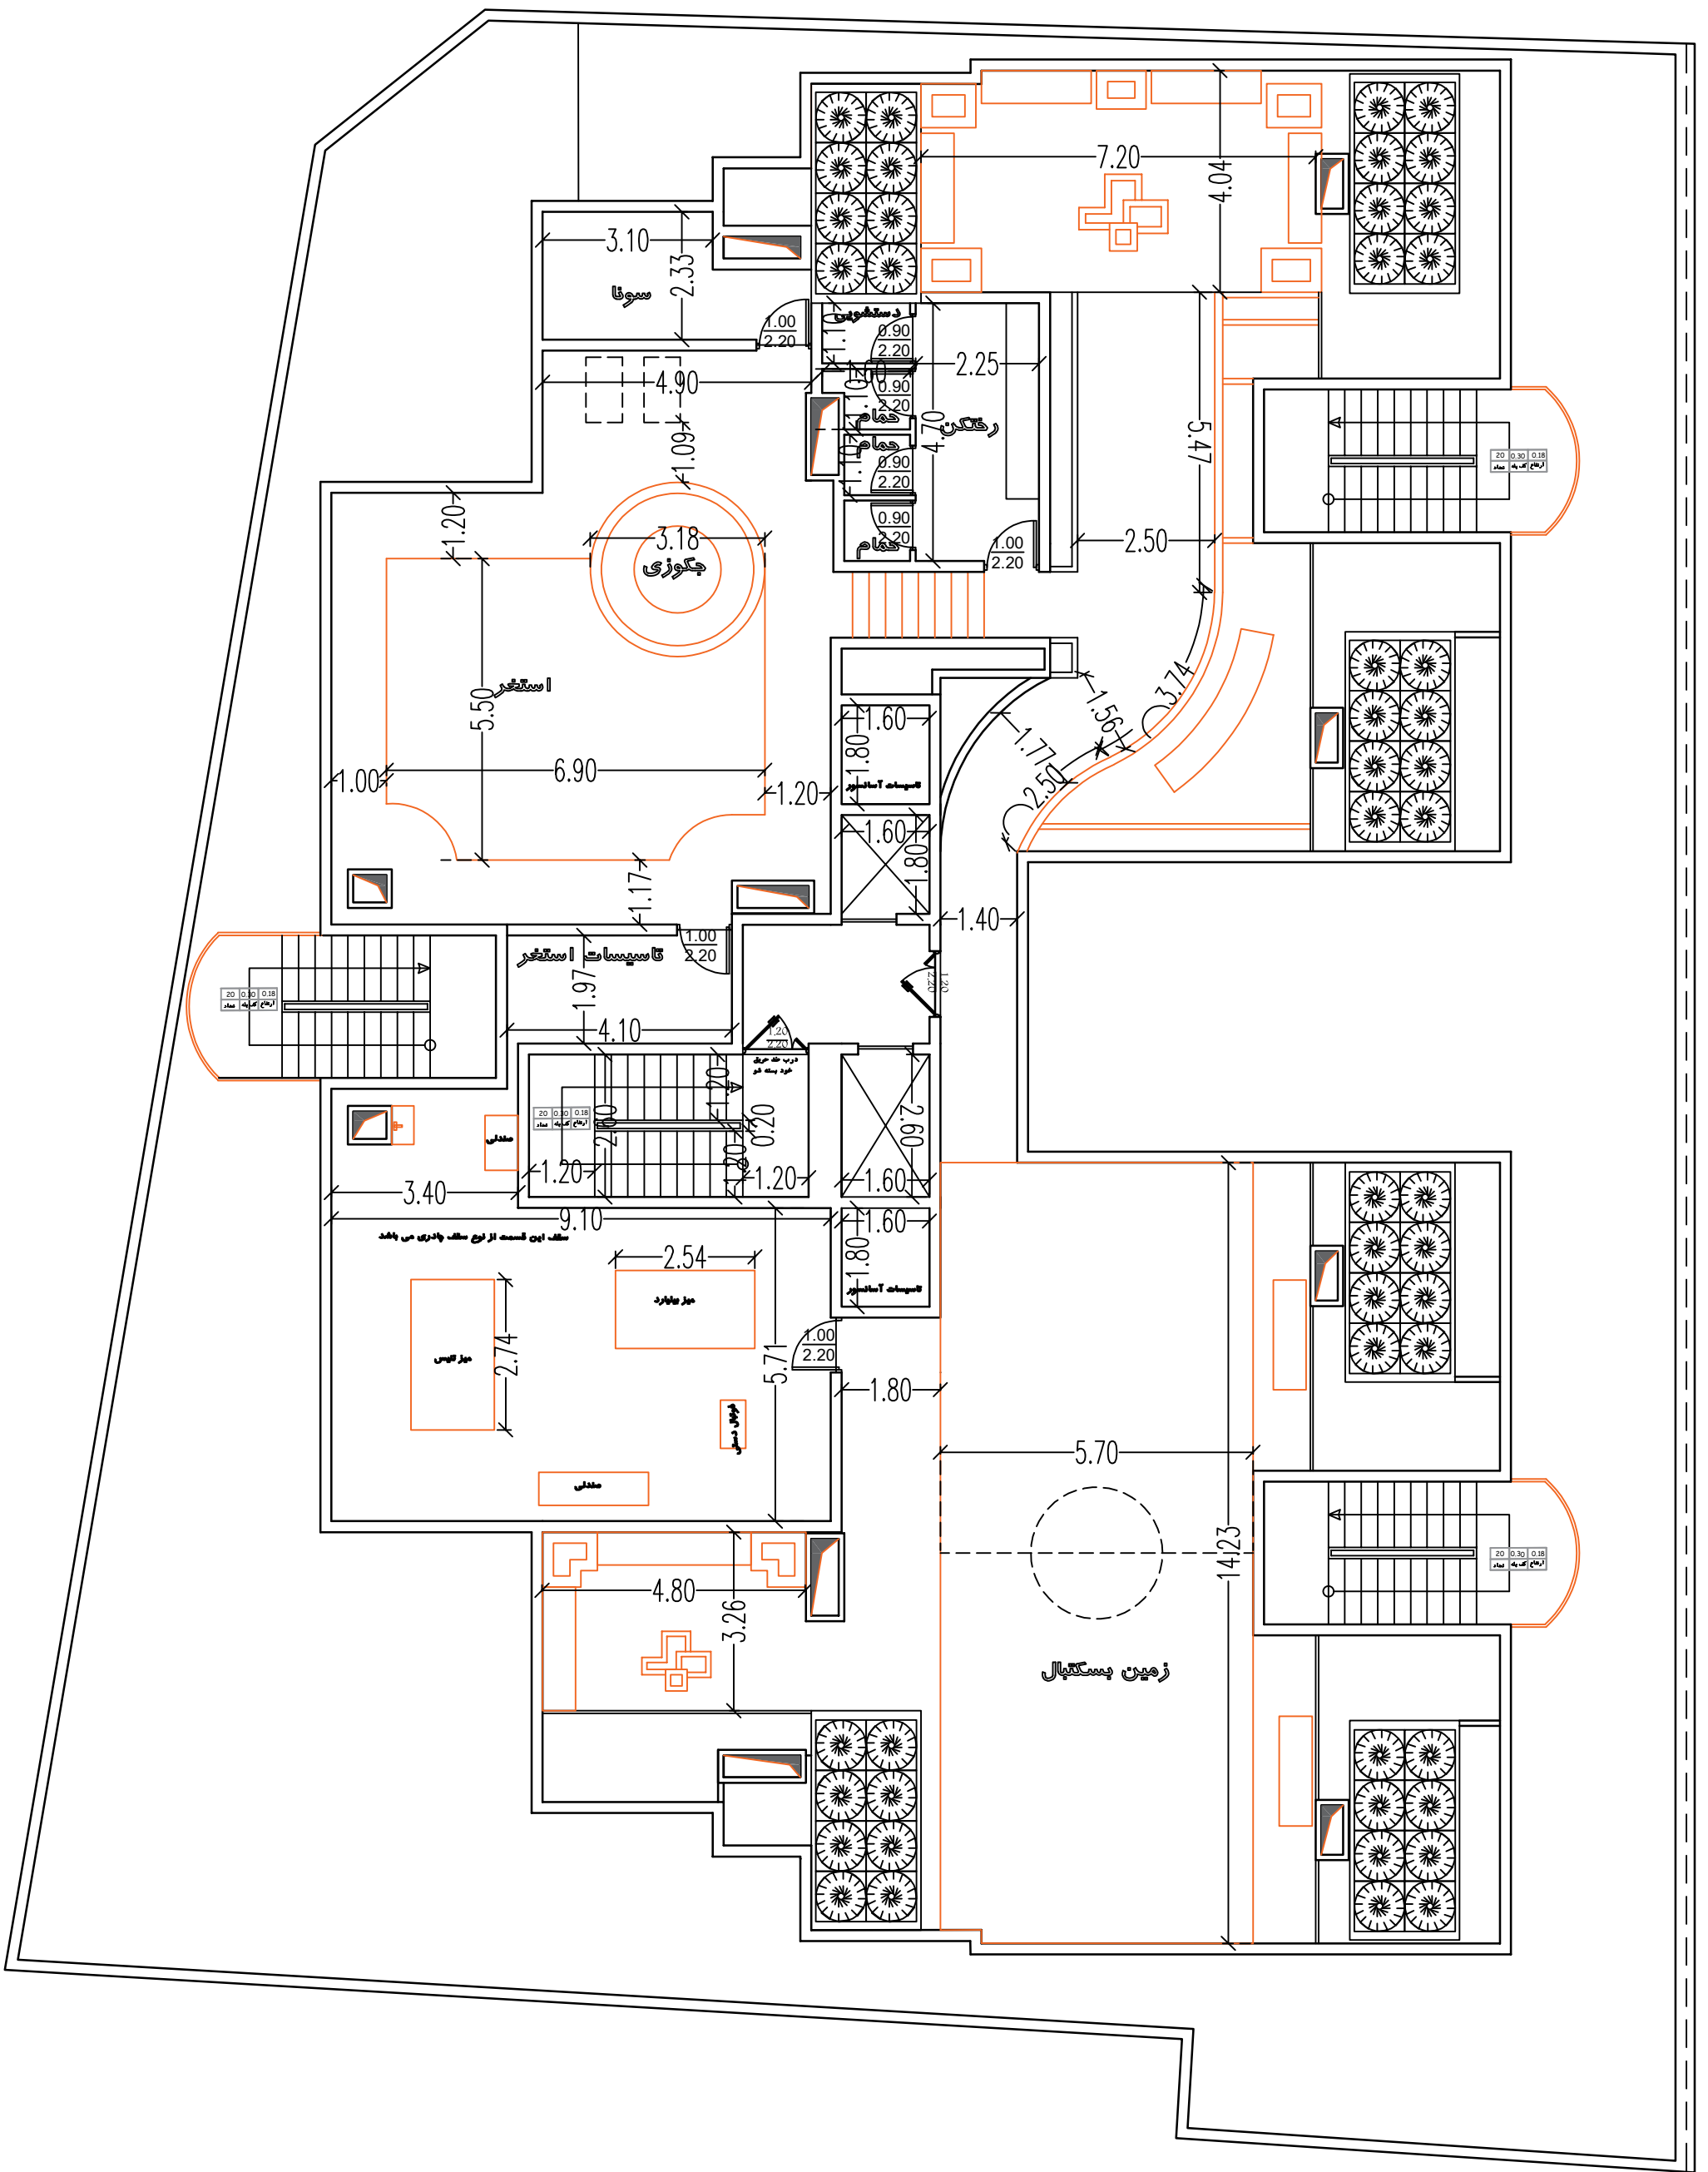

ARCH HAPPY

+ 1.2

تپ پک طبقات

تپ دو طبقات

پلان تیریزی

+ 1.2

تیپ یک طبقات

تپ دو طبقات

پلان روف

مقطع