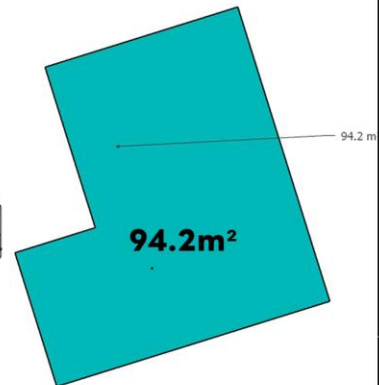

نمای شرق

نمای غرب

نمای جنوب

پلان لابی

پلان پشت بام

برش A

برش B

- END 38.00 m
- 8th 34.00 m
- Level 8 30.00 m
- Level 7 27.30 m
- Level 6 23.70 m
- Level 5 20.10 m
- Level 4 16.50 m
- Level 3 12.90 m
- Level 2 9.30 m
- Level 1 5.70 m
- LCB 1.20 m
- 0.00/0.00 0.00 m
- Level -1 -2.40 m

مساحت پلان های واحد های دو خوابه
طبقات اول تا چهارم

مساحت پلان های واحد های تک خوابه
طبقه اول تا چهارم

مساحت پلان های واحد های سه خوابه
طبقات پنجم تا هشتم

مساحت پلان های واحد های دو خوابه طبقه پنجم تا هشتم