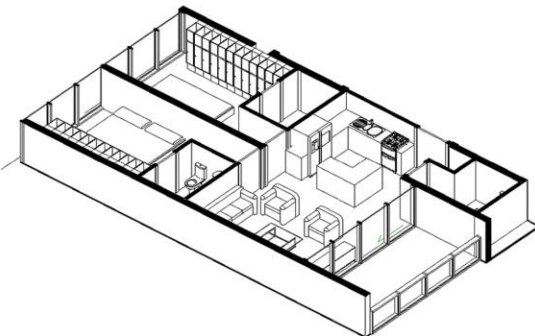

بهشت نیاتوس

تیپ پلان طبقه ۱ تا ۴

نمای سه بعدی

تیپ پلان طبقه ۵ تا ۸

نمای سه بعدی

پلان لابی طبقه همکف

برش دستگاه پله

نمای شمال

نمای شرق

نمای غرب

نمای جنوب

پلان لابی

پلان پشت بام

برش A

برش B

- END 38.00 m
- 8th 34.00 m
- Level 8 30.00 m
- Level 7 27.30 m
- Level 6 23.70 m
- Level 5 20.10 m
- Level 4 16.50 m
- Level 3 12.90 m
- Level 2 9.30 m
- Level 1 5.70 m
- LCB 1.20 m
- 0.00/0.00 0.00 m
- Level -1 -2.40 m

مساحت پلان های واحد های دو خوابه
طبقات اول تا چهارم

مساحت پلان های واحد های تک خوابه
طبقه اول تا چهارم

مساحت پلان های واحد های سه خوابه
طبقات پنجم تا هشتم

مساحت پلان های واحد های دو خوابه طبقه پنجم تا هشتم