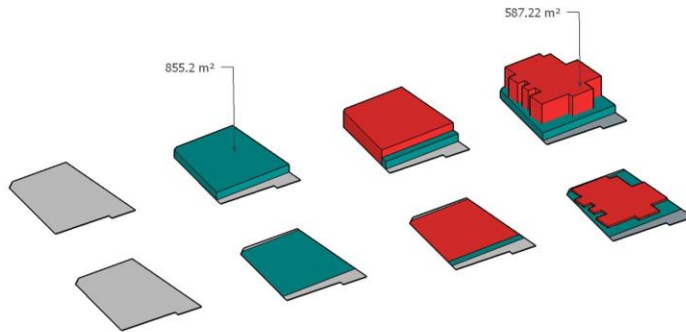

بهشت نیاتوس

تیپ پلان طبقه ۱ تا ۴

نمای سه بعدی

تیپ پلان طبقه ۵ تا ۸

نمای سه بعدی

پلان لابی طبقه همکف

برش دستگاه پله

نمای شمال

نمای شرق

نمای غرب

نمای جنوب

پلان لابی

پلان پشت بام

برش A

برش B

- END 38.00 m
- 8th 34.00 m
- Level 8 30.00 m
- Level 7 27.30 m
- Level 6 23.70 m
- Level 5 20.10 m
- Level 4 16.50 m
- Level 3 12.90 m
- Level 2 9.30 m
- Level 1 5.70 m
- LCB 1.20 m
- 0.00/0.00 0.00 m
- Level -1 -2.40 m