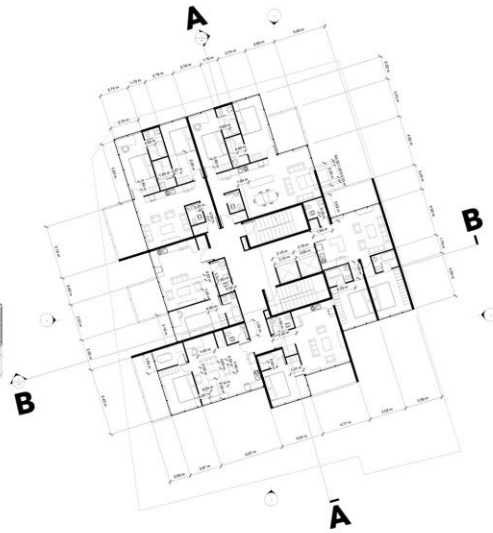

بهشت نیاتوس

تیپ پلان طبقه ۱ تا ۴

نمای سه بعدی

تیپ پلان طبقه ۵ تا ۸

نمای سه بعدی

پلان لابی طبقه همکف

برش دستگاه پله

نمای شمال

نمای شرق

نمای غرب

نمای جنوب

پلان لابی

پلان پشت بام

برش A

برش B

- END 38.00 m
- 8th 34.00 m
- Level 8 30.00 m
- Level 7 27.30 m
- Level 6 23.70 m
- Level 5 20.10 m
- Level 4 16.50 m
- Level 3 12.90 m
- Level 2 9.30 m
- Level 1 5.70 m
- LCB 1.20 m
- 0.00/0.00 0.00 m
- Level -1 -2.40 m

مساحت پلان های واحد های دو خوابه
طبقات اول تا چهارم

مساحت پلان های واحد های تک خوابه
طبقه اول تا چهارم

مساحت پلان های واحد های سه خوابه
طبقات پنجم تا هشتم

مساحت پلان های واحد های دو خوابه طبقه پنجم تا هشتم

نمای رندر شده غربی جنوبی

نمای رندر شده غربی جنوبی در روز و شب

نمای رندر شده شرقی جنوبی در روز و شب

نمای رندر شده غربی

نمای رندر شده شمالی

بهشت نیاتوس

نیاتوس یک واژه کهن فارسی تشکیل شده از دو کلمه نیا و توس میباشد. به معنای بزرگزاده و همچنین نیاکانی نیرومند است. بهشت نیاتوس به معنی بهشت بزرگزادگان است