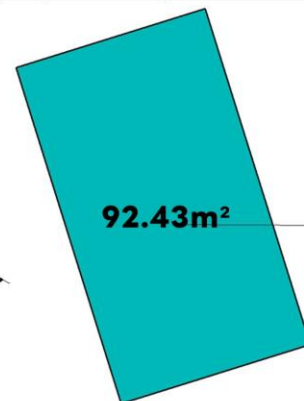

نمای شرق

نمای غرب

نمای جنوب

پلان لابی

پلان پشت بام

برش A

برش B

- END 38.00 m
- 8th 34.00 m
- Level 8 30.00 m
- Level 7 27.30 m
- Level 6 23.70 m
- Level 5 20.10 m
- Level 4 16.50 m
- Level 3 12.90 m
- Level 2 9.30 m
- Level 1 5.70 m
- LCB 1.20 m
- 0.00/0.00 0.00 m
- Level -1 -2.40 m

مساحت پلان های واحد های دو خوابه
طبقات اول تا چهارم

مساحت پلان های واحد های تک خوابه
طبقه اول تا چهارم

مساحت پلان های واحد های سه خوابه
طبقات پنجم تا هشتم

مساحت پلان های واحد های دو خوابه طبقه پنجم تا هشتم