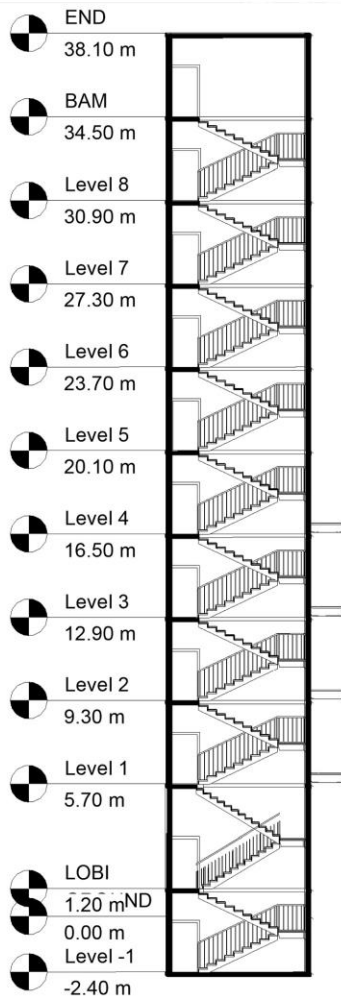

بهشت نیاتوس

تیپ پلان طبقه ۱ تا ۴

نمای سه بعدی

تیپ پلان طبقه ۵ تا ۸

نمای سه بعدی

پلان لابی طبقه همکف

برش دستگاه پله

نمای شمال

نمای شرق

نمای غرب

نمای جنوب

پلان لابی

پلان پشت بام

برش A

برش B

- END 38.00 m
- 8th 34.00 m
- Level 8 30.00 m
- Level 7 27.30 m
- Level 6 23.70 m
- Level 5 20.10 m
- Level 4 16.50 m
- Level 3 12.90 m
- Level 2 9.30 m
- Level 1 5.70 m
- LCB 1.20 m
- 0.00/0.00 0.00 m
- Level -1 -2.40 m

مساحت پلان های واحد های دو خوابه
طبقات اول تا چهارم

مساحت پلان های واحد های تک خوابه
طبقه اول تا چهارم

مساحت پلان های واحد های سه خوابه
طبقات پنجم تا هشتم

مساحت پلان های واحد های دو خوابه طبقه پنجم تا هشتم

نمای رندر شده غربی جنوبی

نمای رندر شده غربی جنوبی در روز و شب

نمای رندر شده شرقی جنوبی در روز و شب

نمای رندر شده غربی

نمای رندر شده شمالی

بهشت نیاتوس

نیاتوس یک واژه کهن فارسی تشکیل شده از دو کلمه نیا و توس میباشد. به معنای بزرگزاده و همچنین نیاکانی نیرومند است. بهشت نیاتوس به معنی بهشت بزرگزادگان است