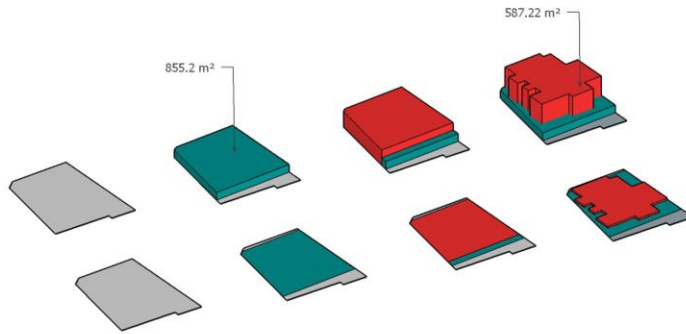

بهشت نیاتوس

تیپ پلان طبقه ۱ تا ۴

نمای سه بعدی

تیپ پلان طبقه ۵ تا ۸

نمای سه بعدی

پلان لابی طبقه همکف

برش دستگاه پله

نمای شمال

نمای شرق

نمای غرب

نمای جنوب

پلان لابی

پلان پشت بام

برش A

برش B

- END 38.00 m
- 8th 34.00 m
- Level 8 30.00 m
- Level 7 27.30 m
- Level 6 23.70 m
- Level 5 20.10 m
- Level 4 16.50 m
- Level 3 12.90 m
- Level 2 9.30 m
- Level 1 5.70 m
- LCB 1.20 m
- 0.00/0.00 0.00 m
- Level -1 -2.40 m