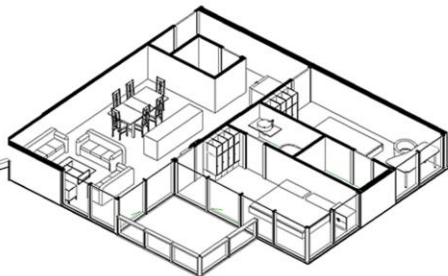

بهشت نیاتوس

تیپ پلان طبقه ۱ تا ۴

نمای سه بعدی

تیپ پلان طبقه ۵ تا ۸

نمای سه بعدی

پلان لابی طبقه همکف

برش دستگاه پله

نمای شمال

نمای شرق

نمای غرب

نمای جنوب

پلان لابی

پلان پشت بام

برش A

برش B

- END 38.00 m
- 8th 34.00 m
- Level 8 30.00 m
- Level 7 27.30 m
- Level 6 23.70 m
- Level 5 20.10 m
- Level 4 16.50 m
- Level 3 12.90 m
- Level 2 9.30 m
- Level 1 5.70 m
- LCB 1.20 m
- 0.00/0.00 0.00 m
- Level -1 -2.40 m

مساحت پلان های واحد های دو خوابه
طبقات اول تا چهارم

مساحت پلان های واحد های تک خوابه
طبقه اول تا چهارم

مساحت پلان های واحد های سه خوابه
طبقات پنجم تا هشتم

مساحت پلان های واحد های دو خوابه طبقه پنجم تا هشتم