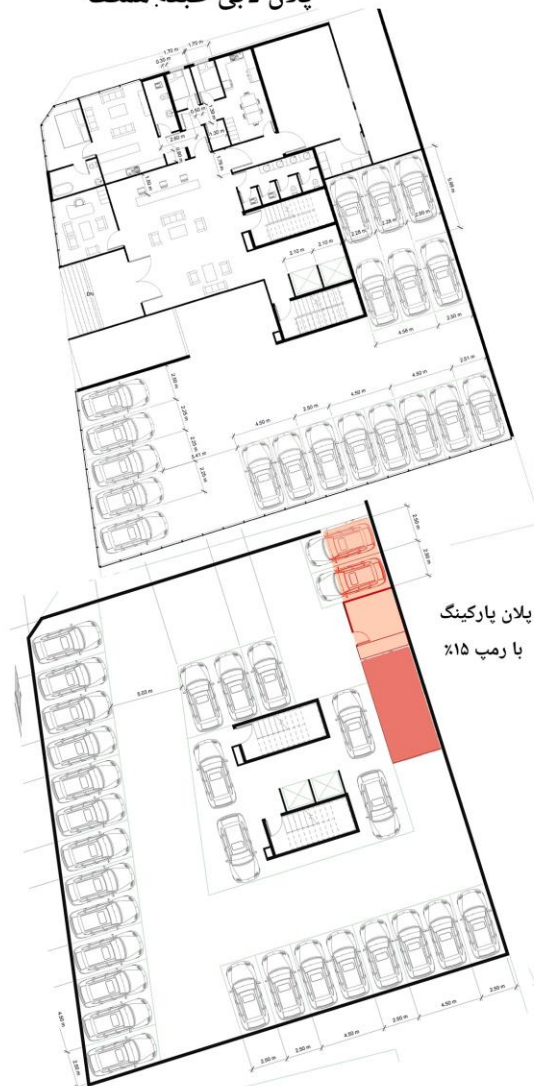

بهشت نیاتوس

تیپ پلان طبقه ۱ تا ۴

نمای سه بعدی

تیپ پلان طبقه ۵ تا ۸

نمای سه بعدی

پلان لابی طبقه همکف

برش دستگاه پله

نمای شمال

نمای شرق

نمای غرب

نمای جنوب

پلان لابی

پلان پشت بام

برش A

برش B

- END 38.00 m
- 8th 34.00 m
- Level 8 30.00 m
- Level 7 27.30 m
- Level 6 23.70 m
- Level 5 20.10 m
- Level 4 16.50 m
- Level 3 12.90 m
- Level 2 9.30 m
- Level 1 5.70 m
- LCB 1.20 m
- 0.00/0.00 0.00 m
- Level -1 -2.40 m

نمای رندر شده غربی جنوبی

نمای رندر شده غربی جنوبی در روز و شب

نمای رندر شده شرقی جنوبی در روز و شب

نمای رندر شده غربی

نمای رندر شده شمالی

بهشت نیاتوس

نیاتوس یک واژه کهن فارسی تشکیل شده از دو کلمه نیا و توس میباشد. به معنای بزرگزاده و همچنین نیاکانی نیرومند است. بهشت نیاتوس به معنی بهشت بزرگزادگان است