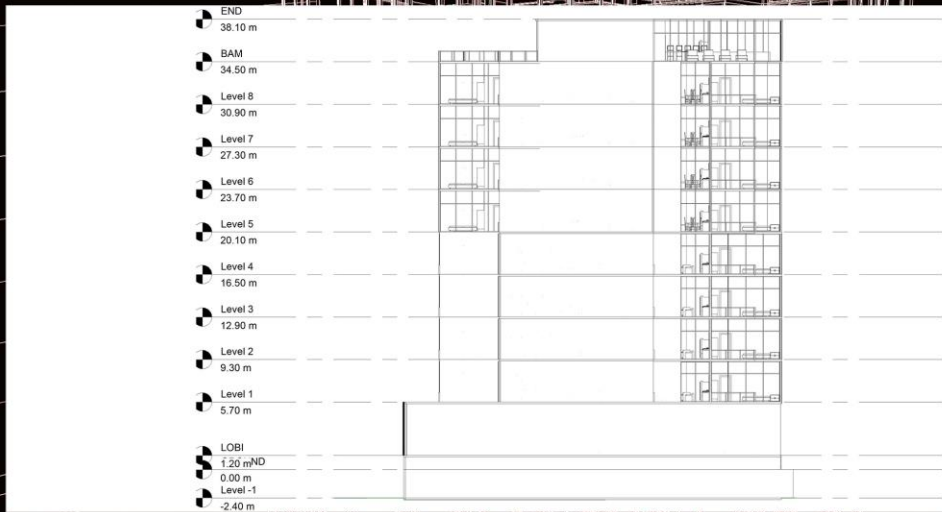

بهشت نیاتوس

تیپ پلان طبقه ۱ تا ۴

نمای سه بعدی

تیپ پلان طبقه ۵ تا ۸

نمای سه بعدی

پلان لابی طبقه همکف

برش دستگاه پله

نمای شمال

نمای شرق

نمای غرب

نمای جنوب

پلان لابی

پلان پشت بام

برش A

برش B

- END 38.00 m
- 8th 34.00 m
- Level 8 30.00 m
- Level 7 27.30 m
- Level 6 23.70 m
- Level 5 20.10 m
- Level 4 16.50 m
- Level 3 12.90 m
- Level 2 9.30 m
- Level 1 5.70 m
- LCB 1.20 m
- 0.00/0.00 0.00 m
- Level -1 -2.40 m

نمای رندر شده غربی جنوبی

نمای رندر شده غربی جنوبی در روز و شب

نمای رندر شده شرقی جنوبی در روز و شب

نمای رندر شده غربی

نمای رندر شده شمالی

بهشت نیاتوس

نیاتوس یک واژه کهن فارسی تشکیل شده از دو کلمه نیا و توس میباشد. به معنای بزرگزاده و همچنین نیاکانی نیرومند است. بهشت نیاتوس به معنی بهشت بزرگزادگان است