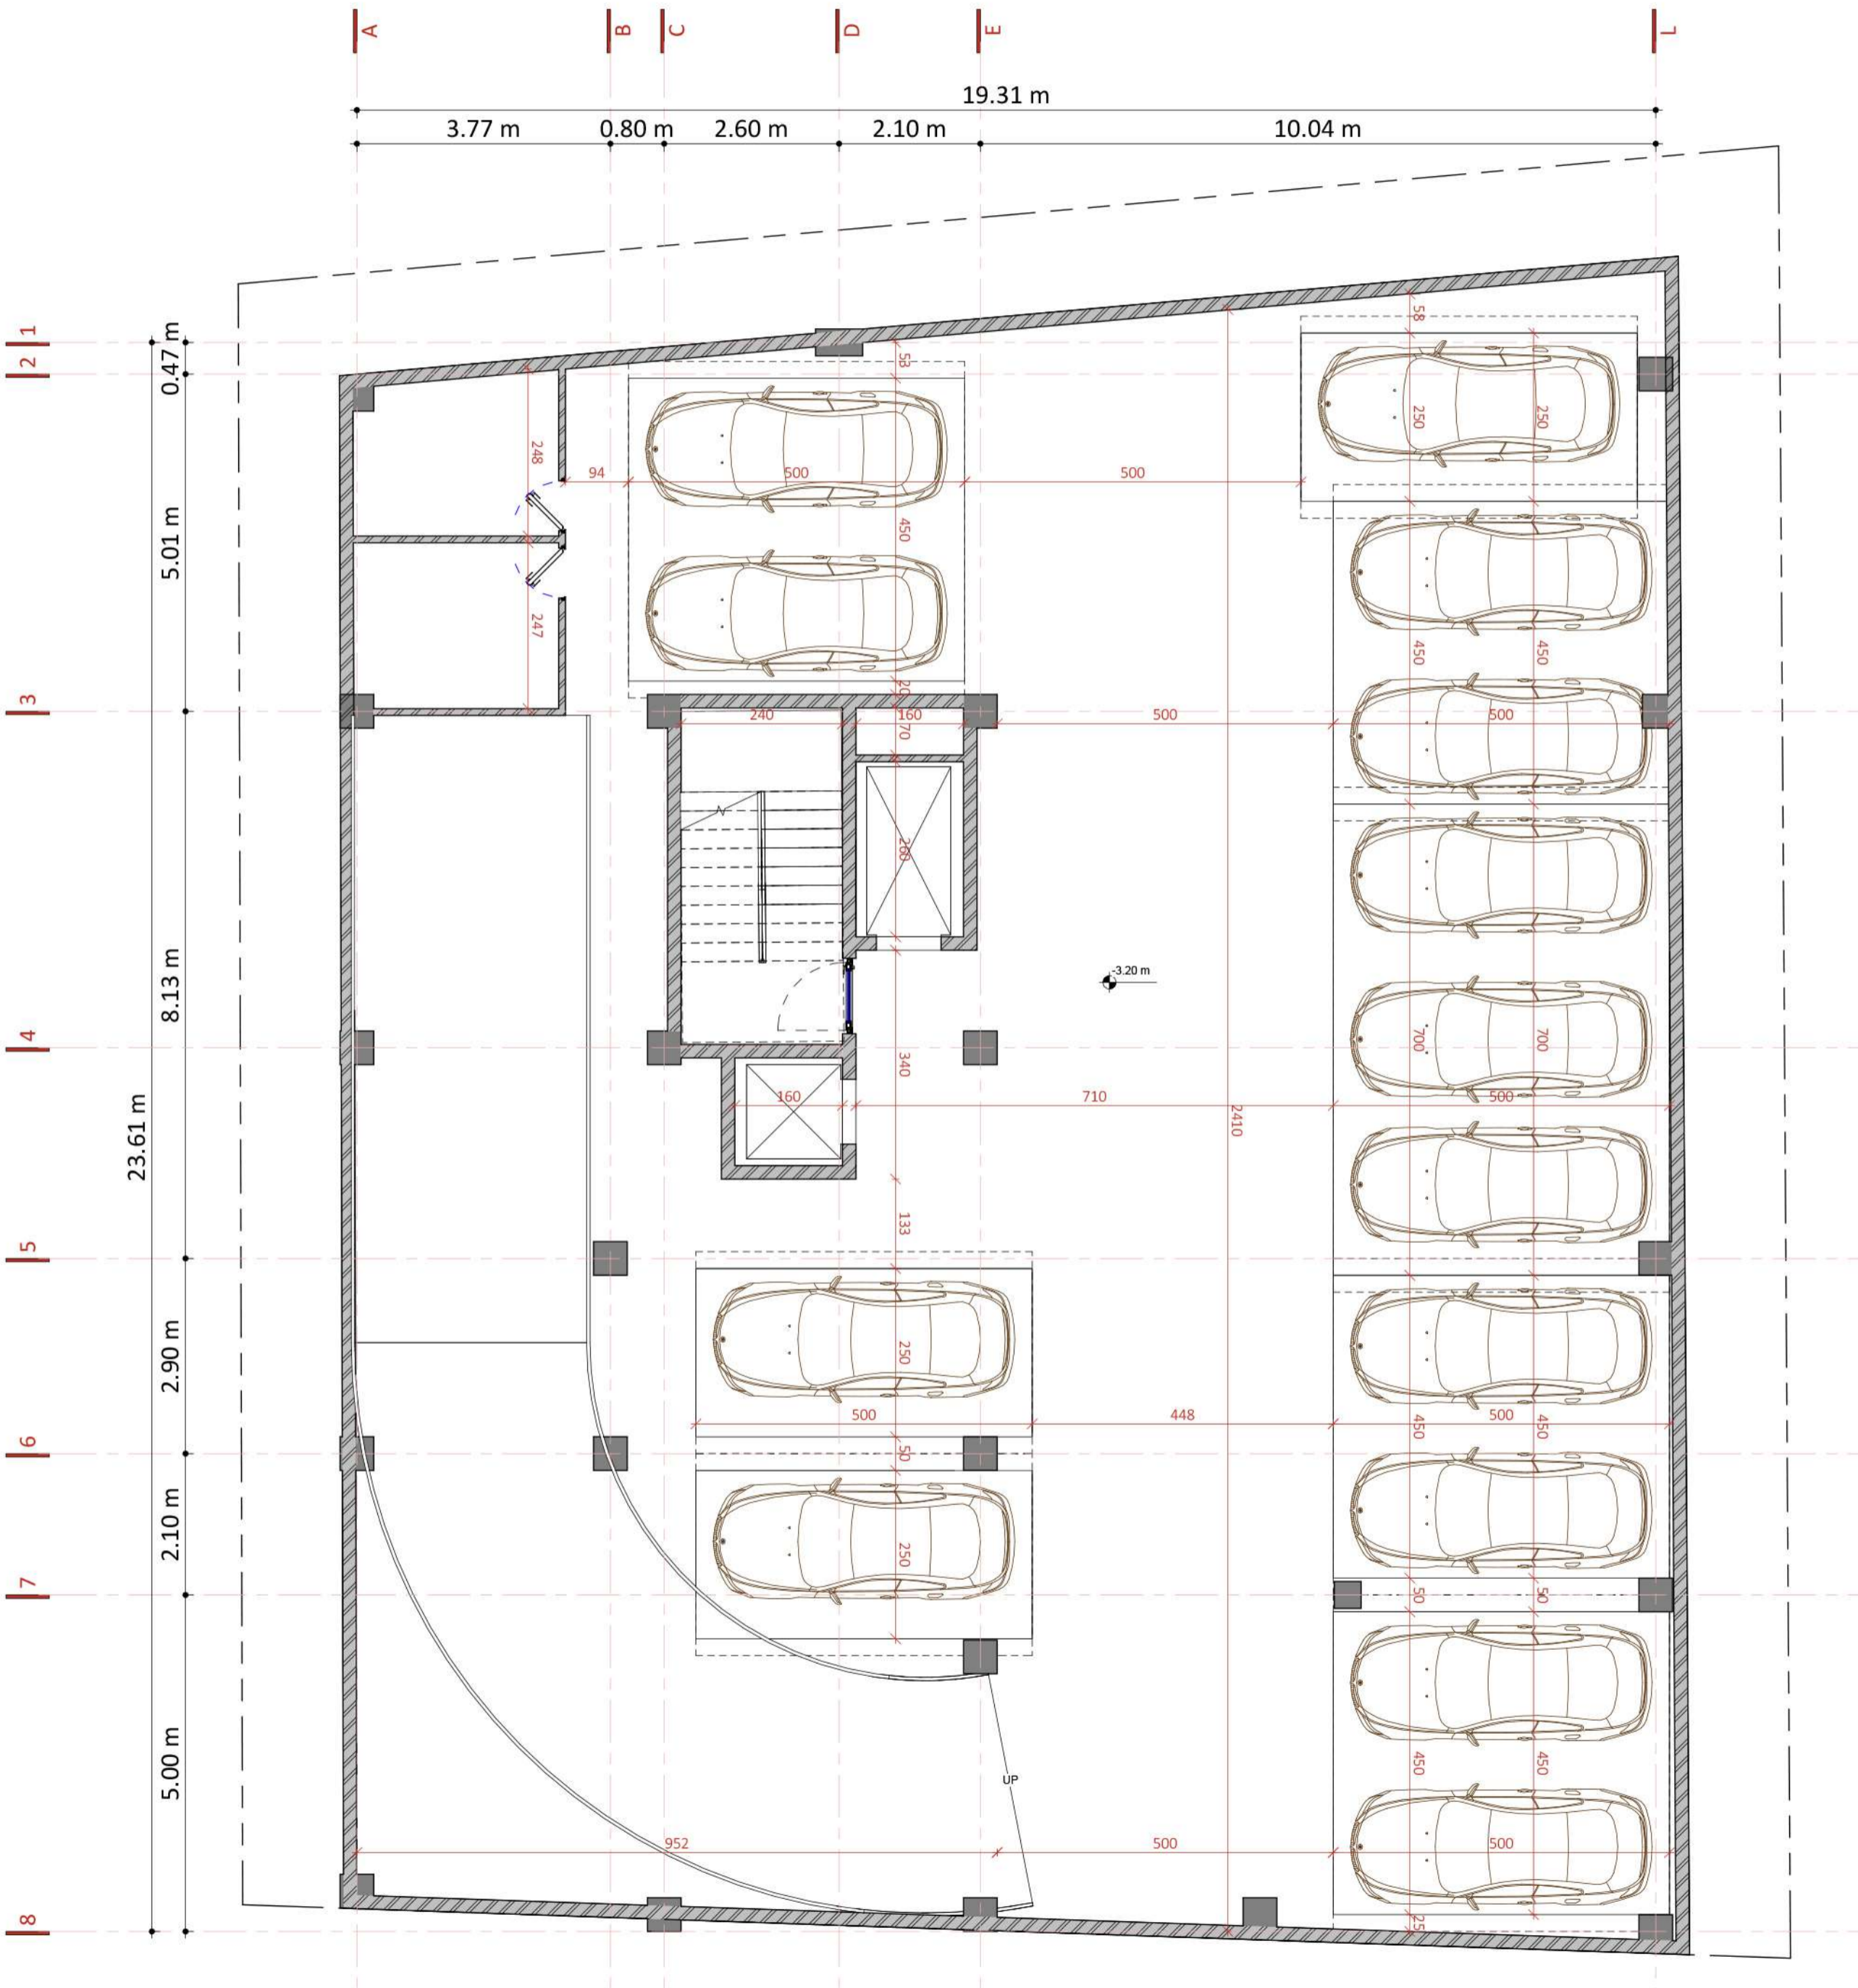

طراحی پلان و نما ساختمان حیم رویان

مازندران - رویان - بهار ۱۴۰۳

کانسپت

طرح تو طرح

ایده لغزندگی برای حل مشکل دید به دریا برای تمام واحدها

ارتباط پلان طبقات سه واحدی

دیاگرام پلان طبقات سه واحدی

طرح تو طرح

پلان طبقه منفی یک

طرح تو طرح

پلان طبقه منفی یک

طرح تو طرح

پلان طبقه همکف

طرح تو طرح

پلان طبقه همکف

طرح تو طرح

پلان طبقه یک

طرح تو طرح

پلان طبقه یک

طرح تو طرح

پلان طبقه یک

طرح تو طرح

پلان طبقات زوج سه واحدی

طرح تو طرح

پلان طبقات دو واحدی

طرح تو طرح

پلان بام

طرح تو طرح

نما شمالي

طرح تو طرح

نما جنوبی

طرح تو طرح