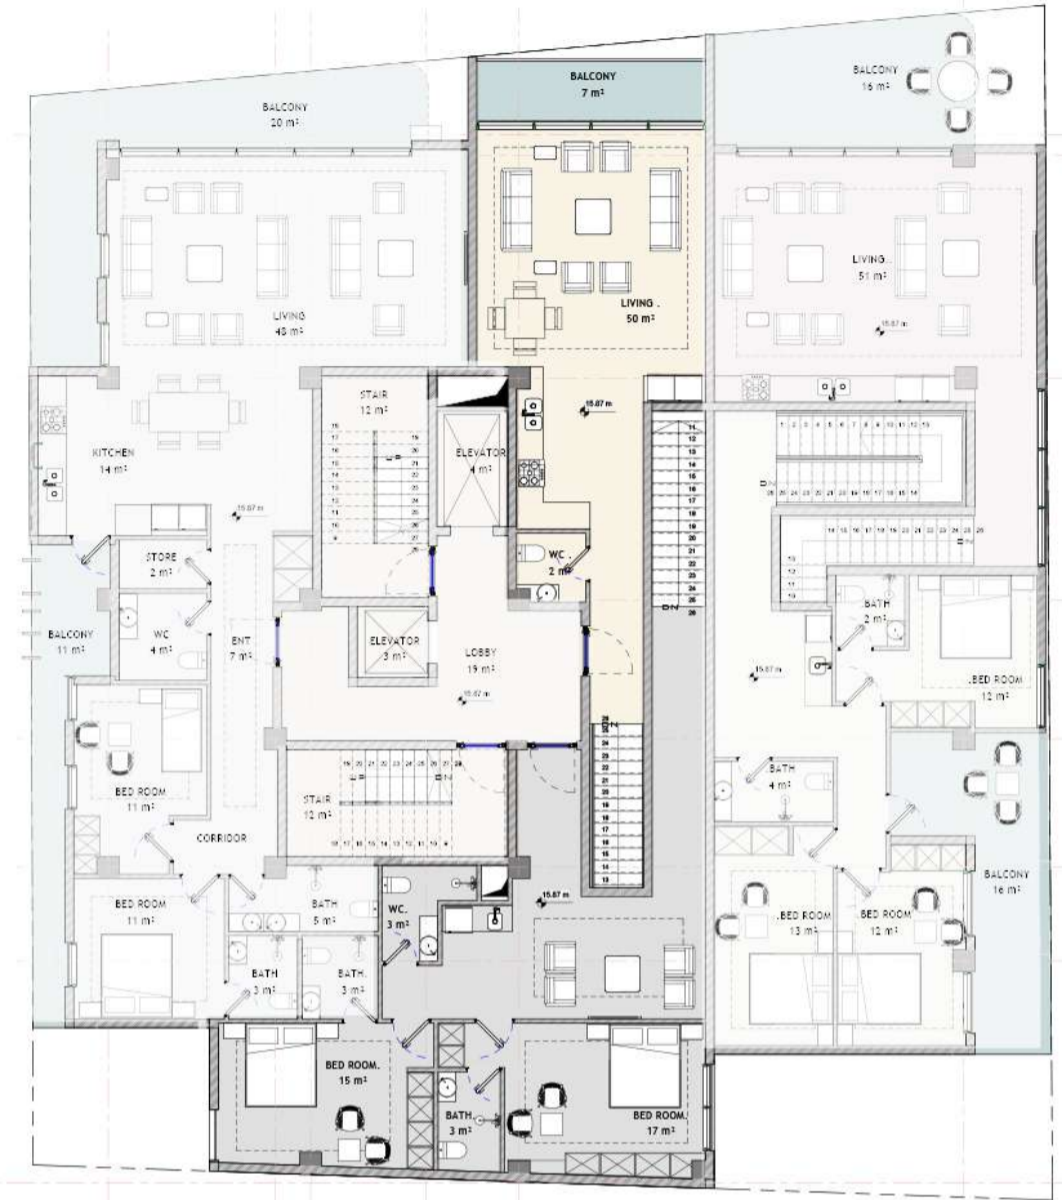

طراحی پلان و نما ساختمان حیم رویان

مازندران - رویان - بهار ۱۴۰۳

کانسپت

طرح تو طرح

ایده لغزندگی برای حل مشکل دید به دریا برای تمام واحدها

ارتباط پلان طبقات سه واحدی

دیاگرام پلان طبقات سه واحدی

طرح تو طرح

پلان طبقه منفی یک

طرح تو طرح

پلان طبقه منفی یک

طرح تو طرح

پلان طبقه همکف

طرح تو طرح

پلان طبقه همکف

طرح تو طرح

پلان طبقه یک

طرح تو طرح

پلان طبقه یک

طرح تو طرح

پلان طبقه یک

طرح تو طرح

پلان طبقات زوج سه واحدی

طرح تو طرح

پلان طبقات دو واحدی

طرح تو طرح

پلان بام

طرح تو طرح

نما شمالي

طرح تو طرح

نما جنوبی

طرح تو طرح