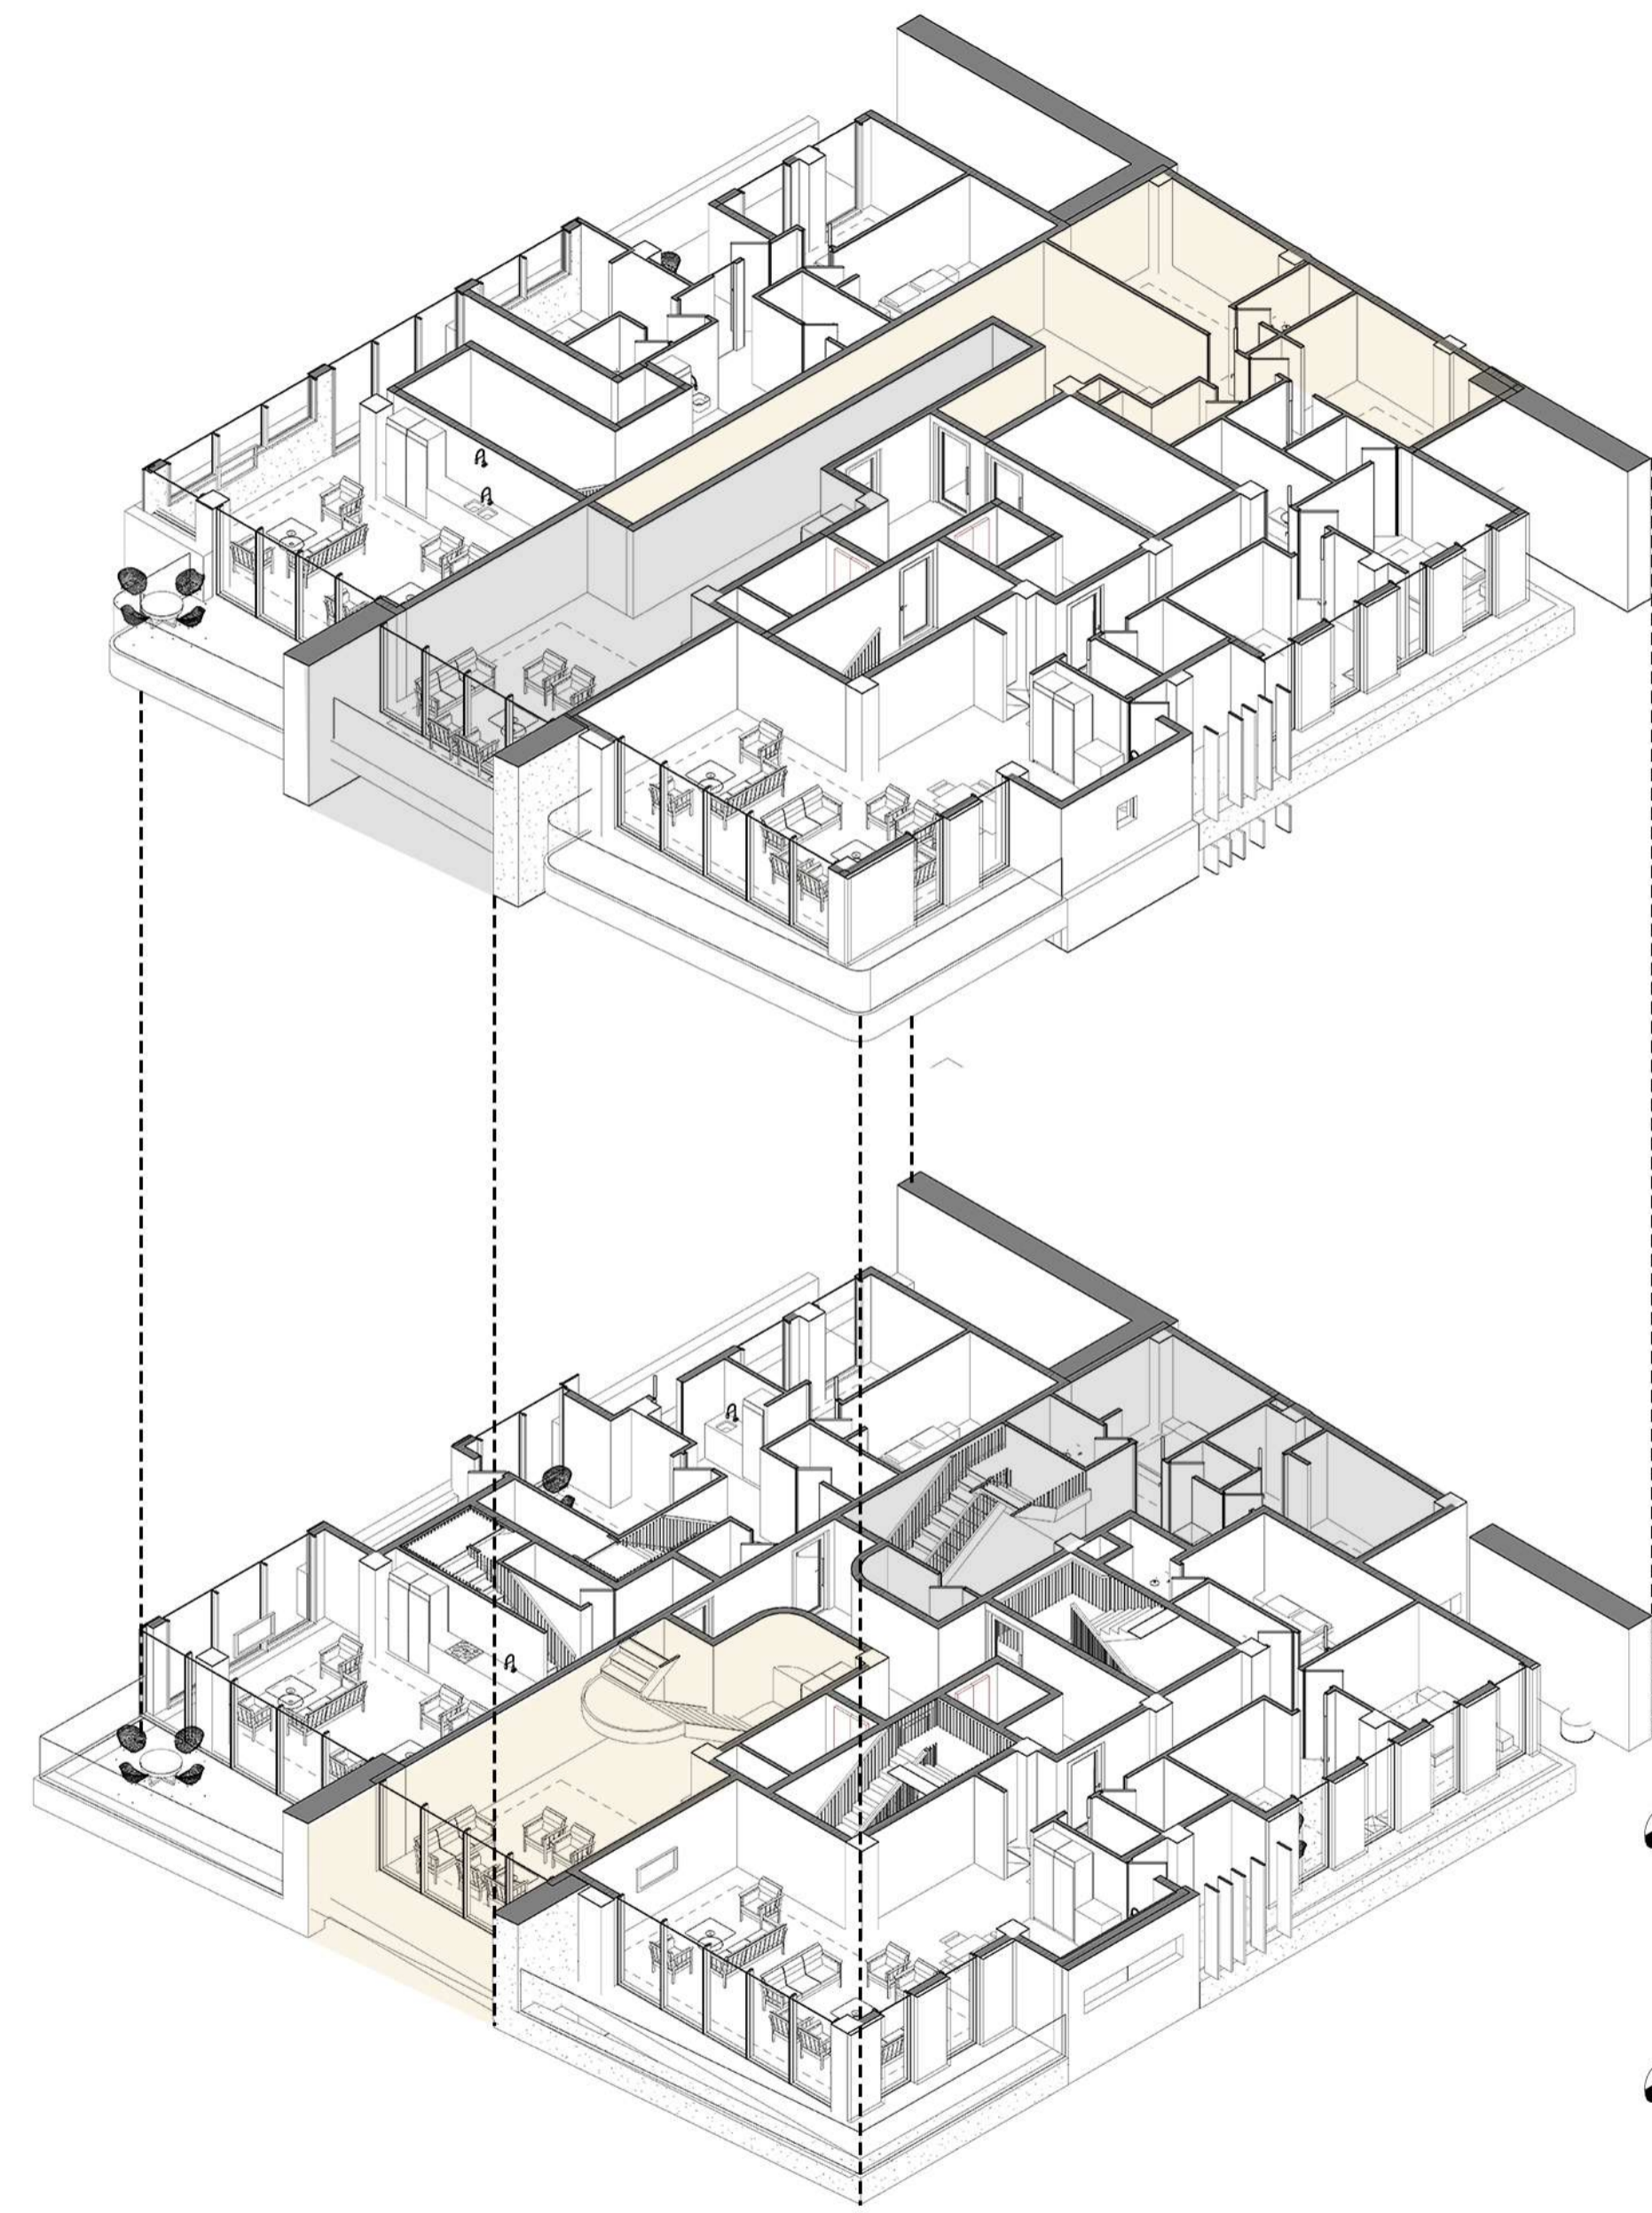

طراحی پلان و نما ساختمان حیم رویان

مازندران - رویان - بهار ۱۴۰۳

کانسپت

طرح تو طرح

ایده لغزندگی برای حل مشکل دید به دریا برای تمام واحدها

ارتباط پلان طبقات سه واحدی

دیاگرام پلان طبقات سه واحدی

طرح تو طرح

پلان طبقه منفی یک

طرح تو طرح

پلان طبقه منفی یک

طرح تو طرح

پلان طبقه همکف

طرح تو طرح

پلان طبقه همکف

طرح تو طرح

پلان طبقه یک

طرح تو طرح

پلان طبقه یک

طرح تو طرح

پلان طبقه یک

طرح تو طرح

پلان طبقات زوج سه واحدی

طرح تو طرح

پلان طبقات دو واحدی

طرح تو طرح

پلان بام

طرح تو طرح

نما شمالي

طرح تو طرح

نما جنوبی

طرح تو طرح