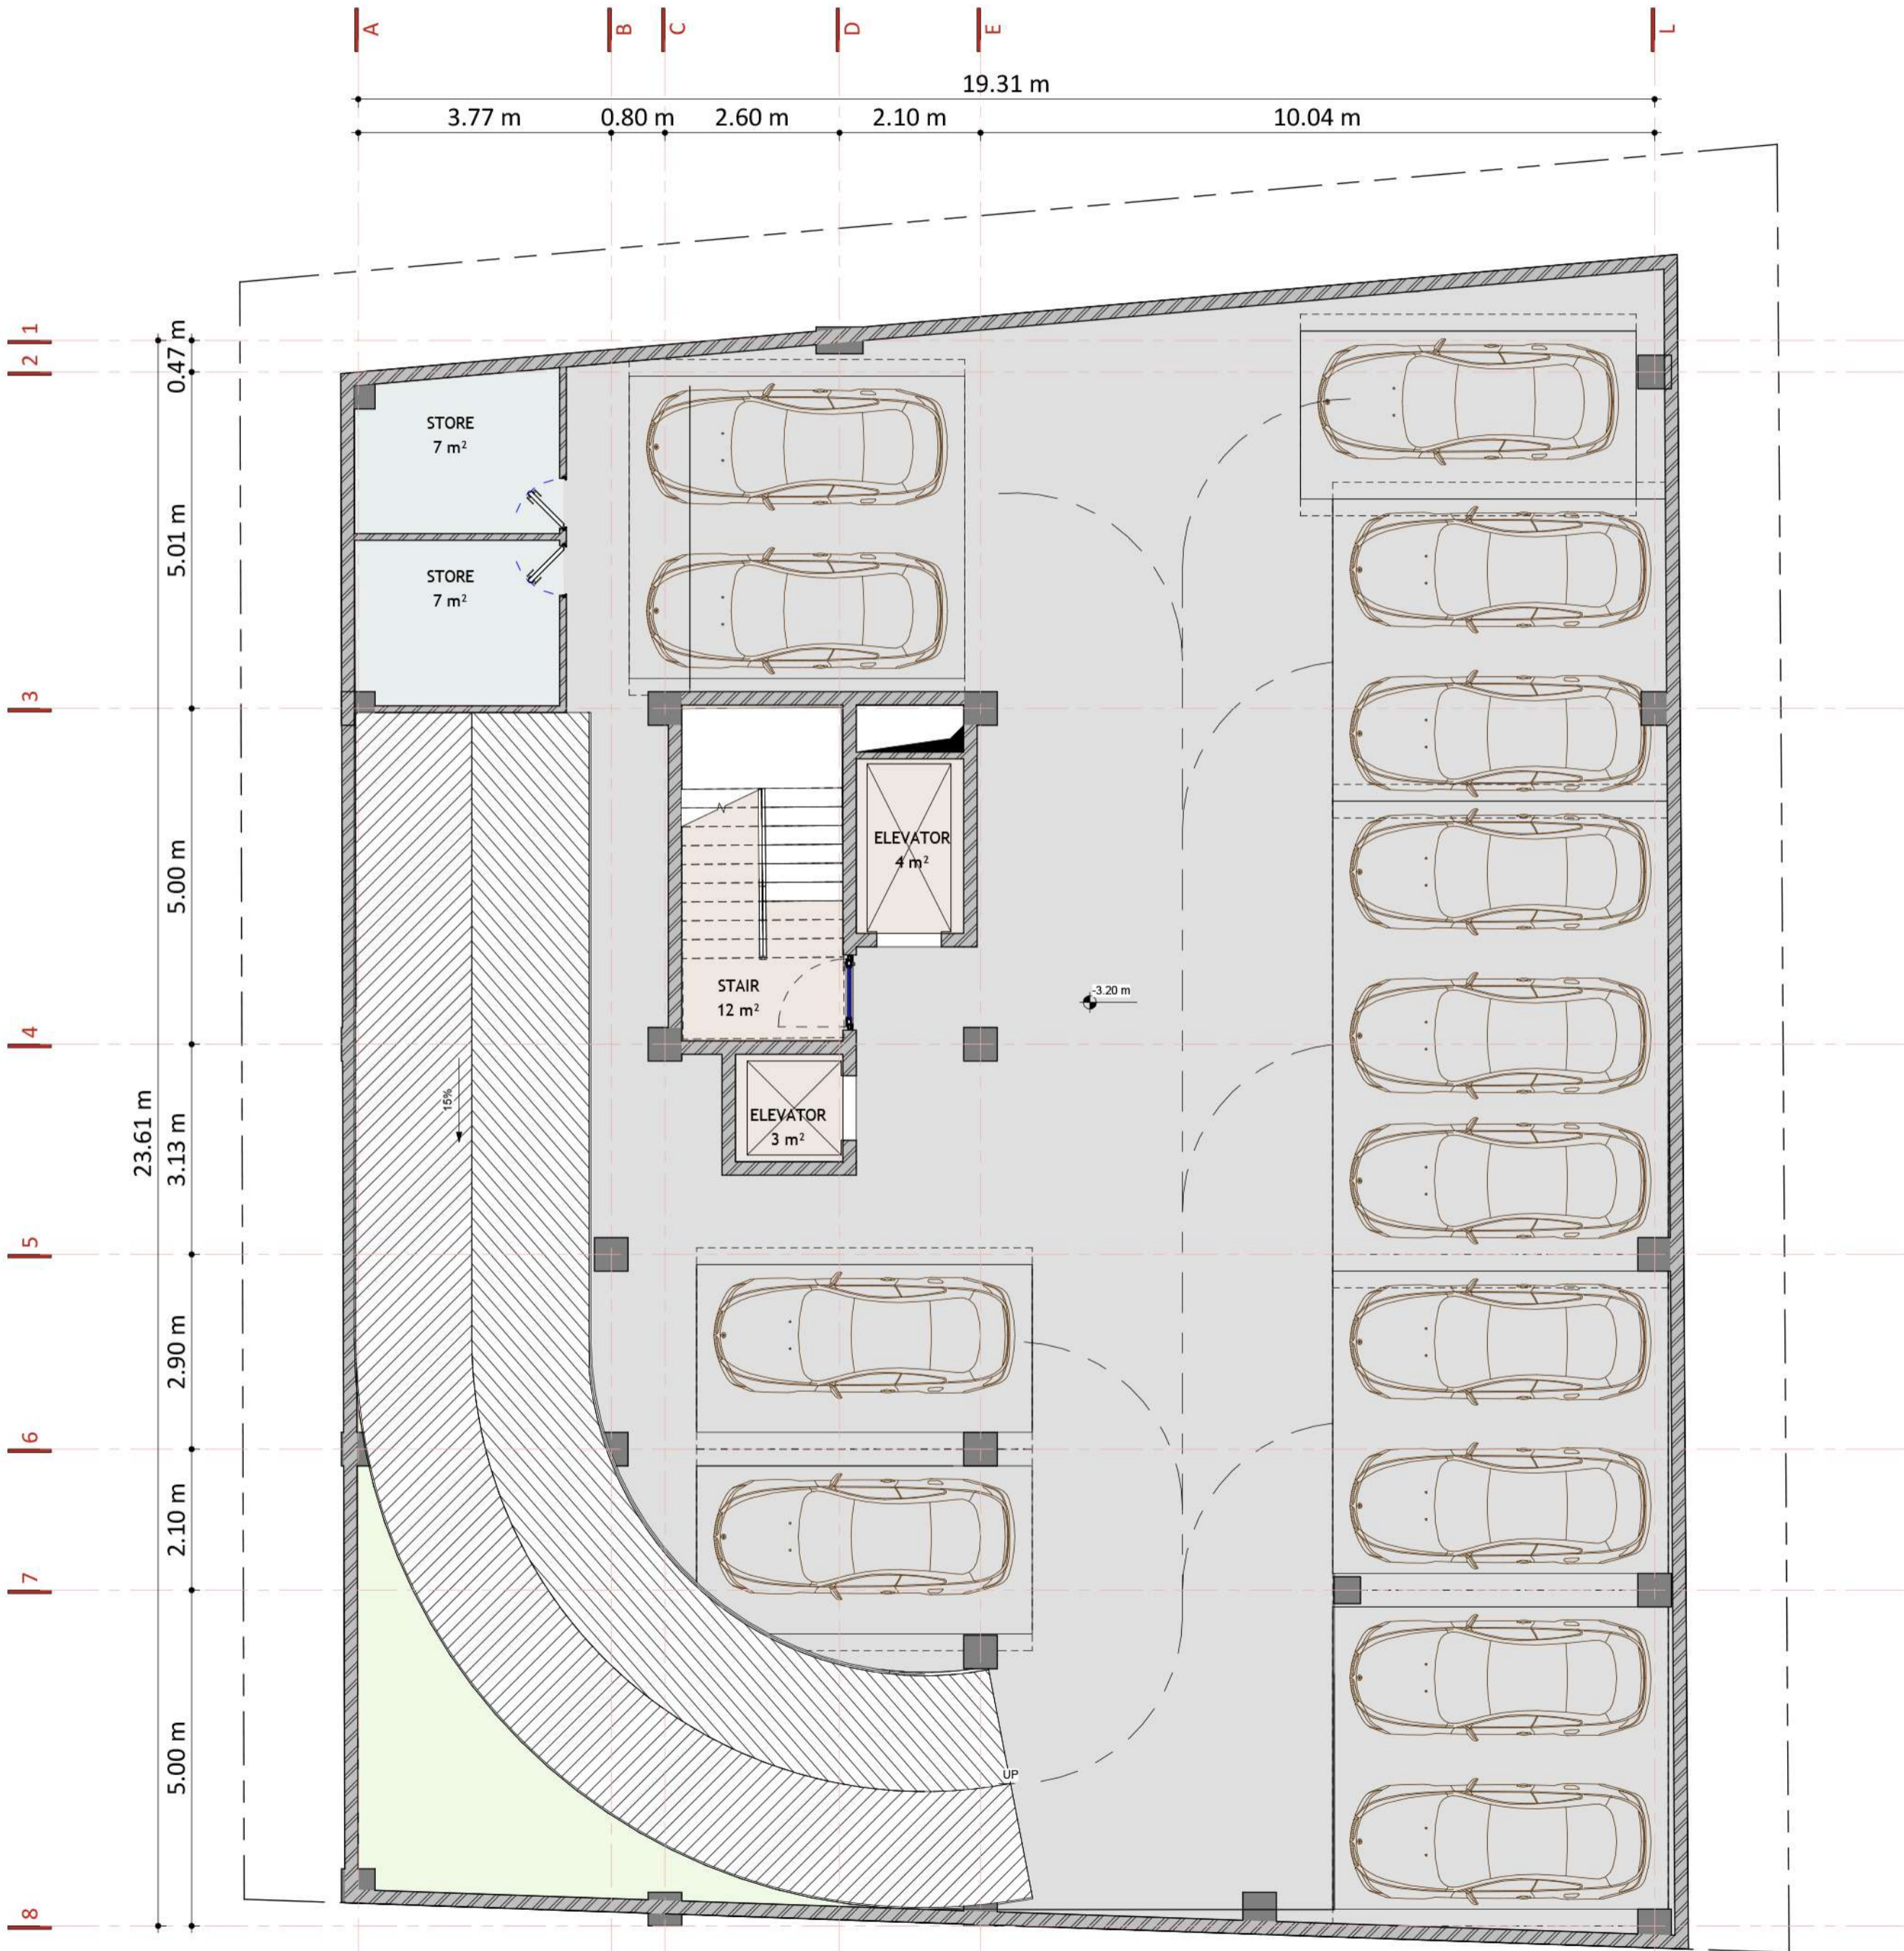

طراحی پلان و نما ساختمان حیم رویان

مازندران - رویان - بهار ۱۴۰۳

کانسپت

طرح تو طرح

ایده لغزندگی برای حل مشکل دید به دریا برای تمام واحدها

ارتباط پلان طبقات سه واحدی

دیاگرام پلان طبقات سه واحدی

طرح تو طرح

پلان طبقه منفی یک

طرح تو طرح

پلان طبقه منفی یک

طرح تو طرح

پلان طبقه همکف

طرح تو طرح

پلان طبقه همکف

طرح تو طرح

پلان طبقه یک

طرح تو طرح

پلان طبقه یک

طرح تو طرح

پلان طبقه یک

طرح تو طرح

پلان طبقات زوج سه واحدی

طرح تو طرح

پلان طبقات دو واحدی

طرح تو طرح

پلان بام

طرح تو طرح

نما شمالي

طرح تو طرح

نما جنوبی

طرح تو طرح