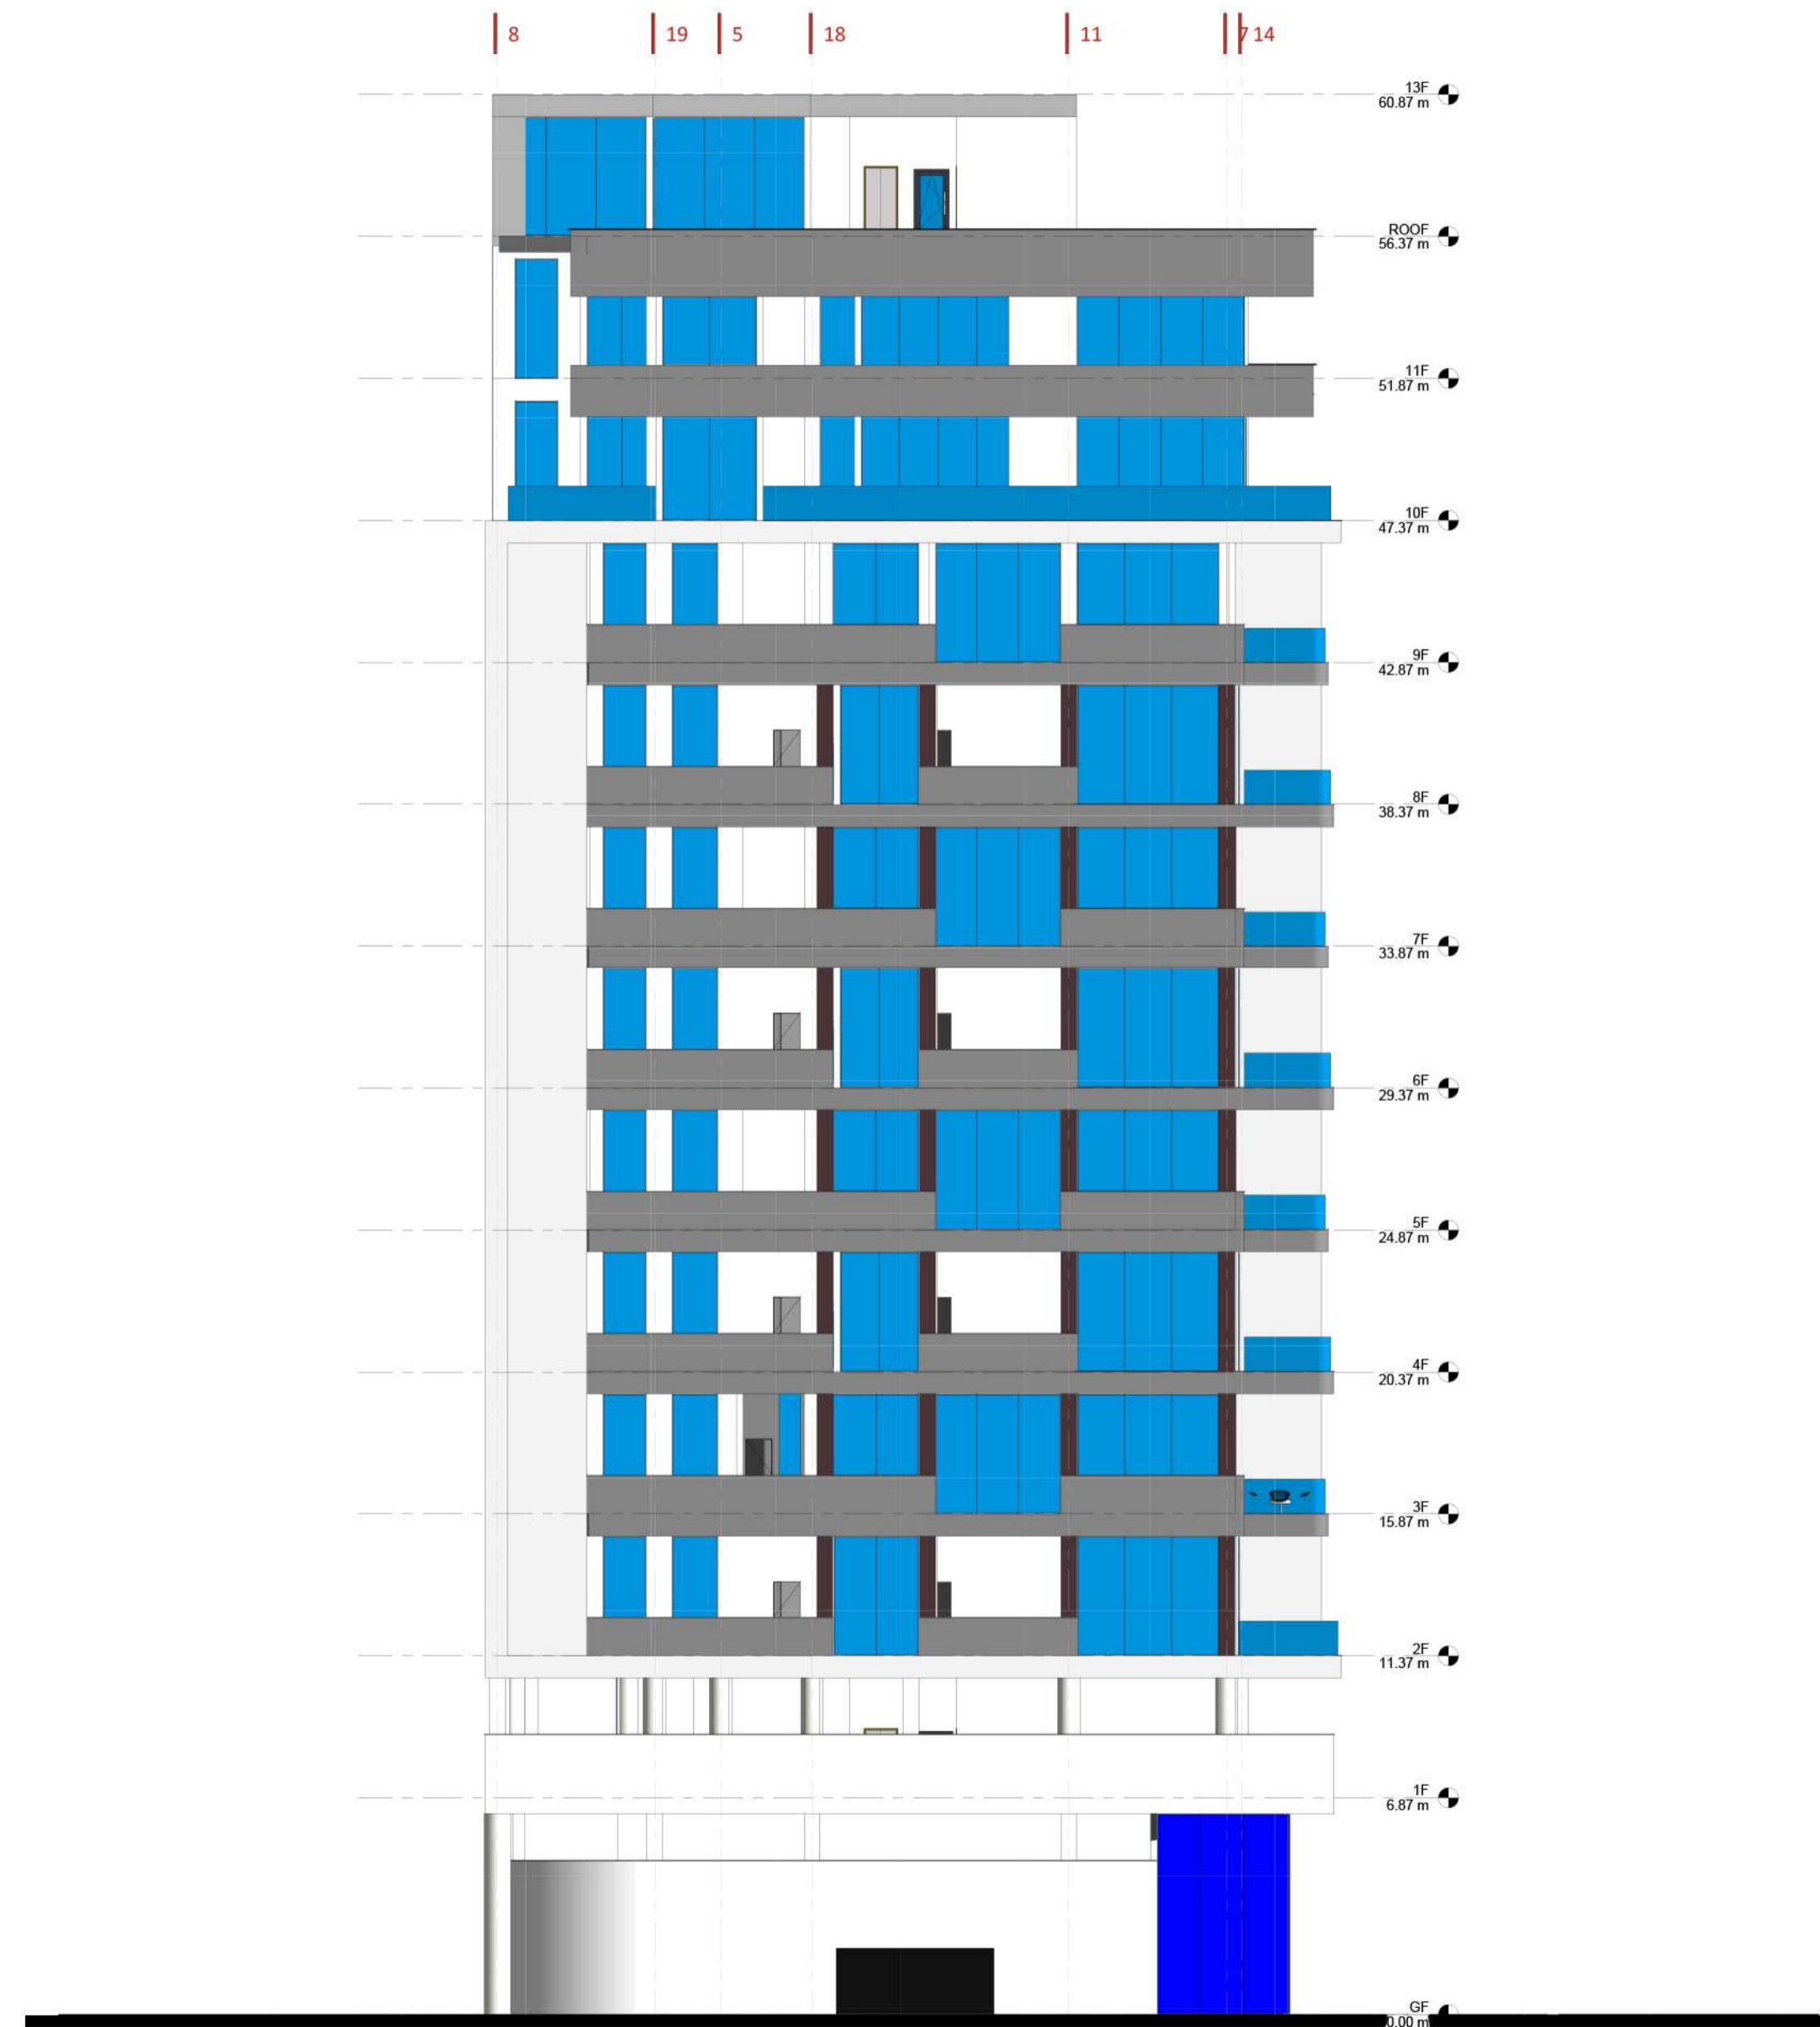

طراحی پلان و نما ساختمان حیم رویان

مازندران - رویان - بهار ۱۴۰۳

کانسپت

طرح تو طرح

ایده لغزندگی برای حل مشکل دید به دریا برای تمام واحدها

ارتباط پلان طبقات سه واحدی

دیاگرام پلان طبقات سه واحدی

طرح تو طرح

پلان طبقه منفی یک

طرح تو طرح

پلان طبقه منفی یک

طرح تو طرح

پلان طبقه همکف

طرح تو طرح

پلان طبقه همکف

طرح تو طرح

پلان طبقات دو واحدی

طرح تو طرح

پلان بام

طرح تو طرح

نما شمالي

طرح تو طرح

نما جنوبی

طرح تو طرح

نما شرقی

طرح تو طرح

نما غربی

طرح تو طرح