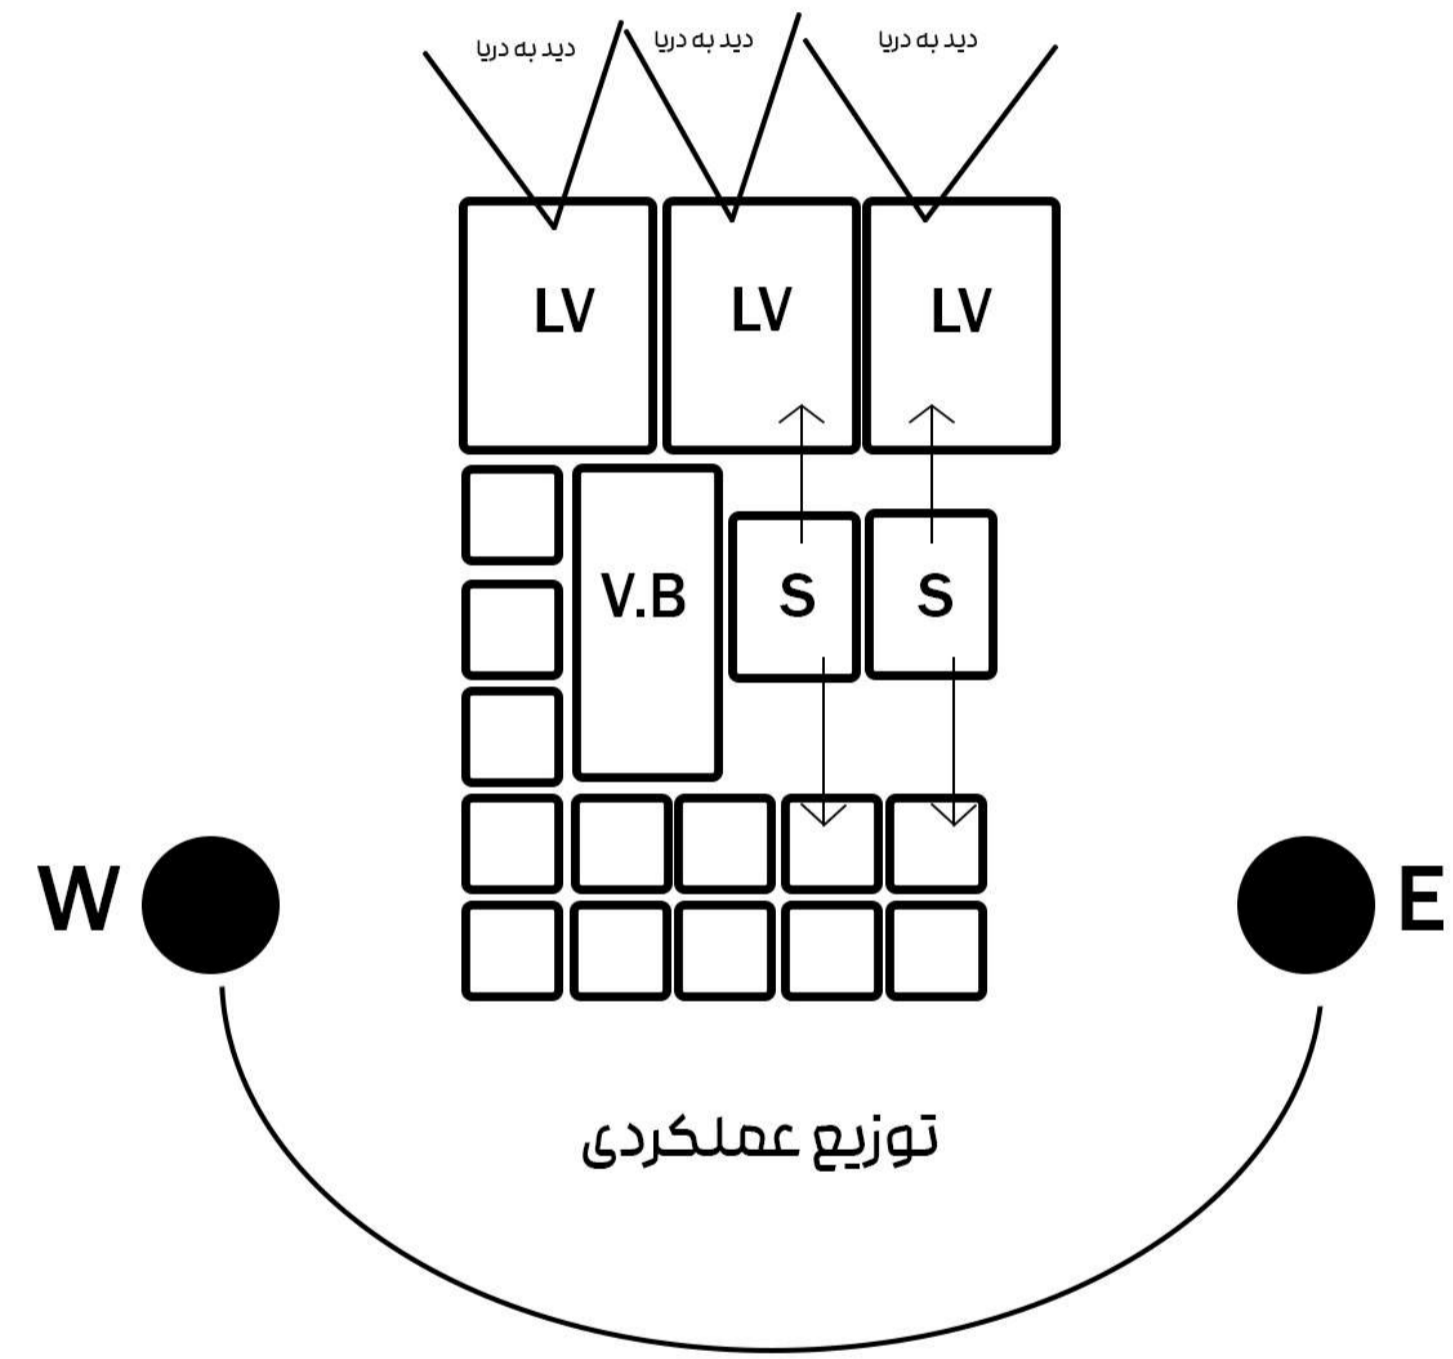

طراحی پلان و نما ساختمان حیم رویان

مازندران - رویان - بهار ۱۴۰۳

کانسپت

طرح تو طرح

ایده لغزندگی برای حل مشکل دید به دریا برای تمام واحدها

ارتباط پلان طبقات سه واحدی

دیاگرام پلان طبقات سه واحدی

طرح تو طرح

پلان طبقه منفی یک

طرح تو طرح

پلان طبقه منفی یک

طرح تو طرح

پلان طبقه همکف

طرح تو طرح

پلان طبقه همکف

طرح تو طرح

پلان طبقه یک

طرح تو طرح

پلان طبقه یک

طرح تو طرح

پلان طبقه یک

طرح تو طرح

پلان طبقات زوج سه واحدی

طرح تو طرح

پلان طبقات دو واحدی

طرح تو طرح

پلان بام

طرح تو طرح

نما شمالي

طرح تو طرح

نما جنوبی

طرح تو طرح