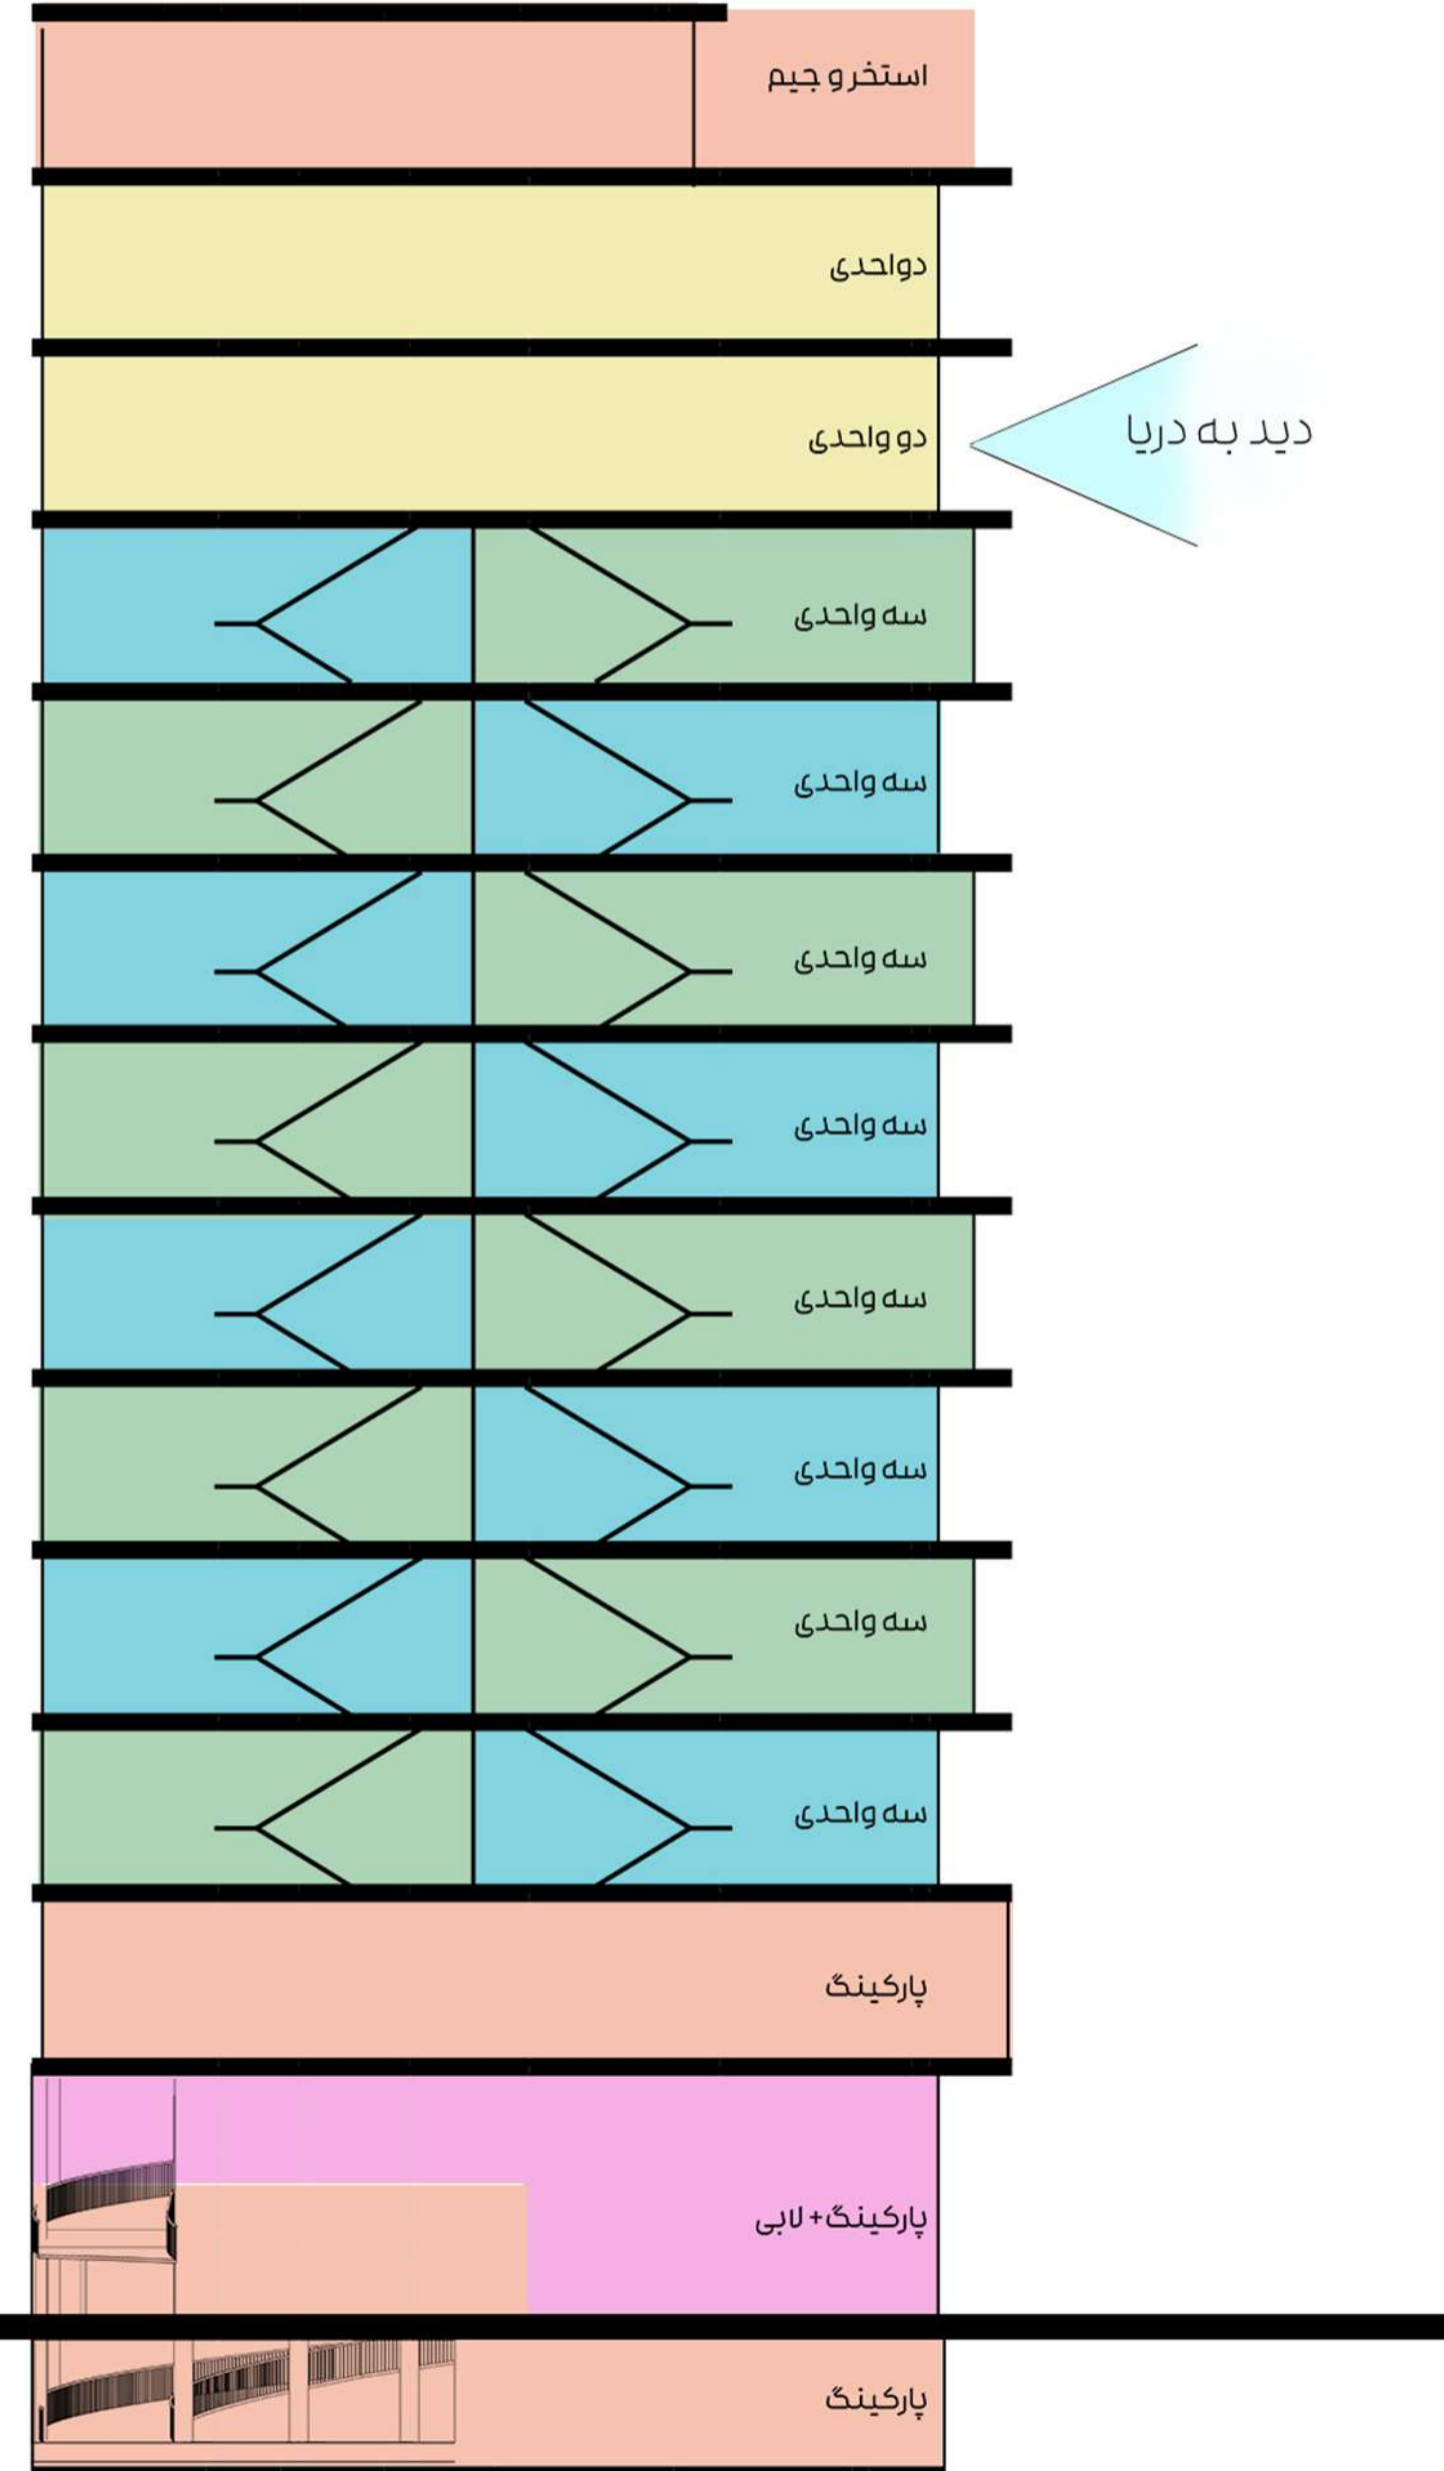

طراحی پلان و نما ساختمان حیم رویان

مازندران - رویان - بهار ۱۴۰۳

کانسپت

طرح تو طرح

ایده لغزندگی برای حل مشکل دید به دریا برای تمام واحدها

ارتباط پلان طبقات سه واحدی

دیاگرام پلان طبقات سه واحدی

طرح تو طرح

پلان طبقه منفی یک

طرح تو طرح

پلان طبقه منفی یک

طرح تو طرح

پلان طبقه همکف

طرح تو طرح

پلان طبقه همکف

طرح تو طرح

پلان طبقات دو واحدی

طرح تو طرح

پلان بام

طرح تو طرح

نما شمالي

طرح تو طرح

نما جنوبی

طرح تو طرح

نما شرقی

طرح تو طرح

نما غربی

طرح تو طرح