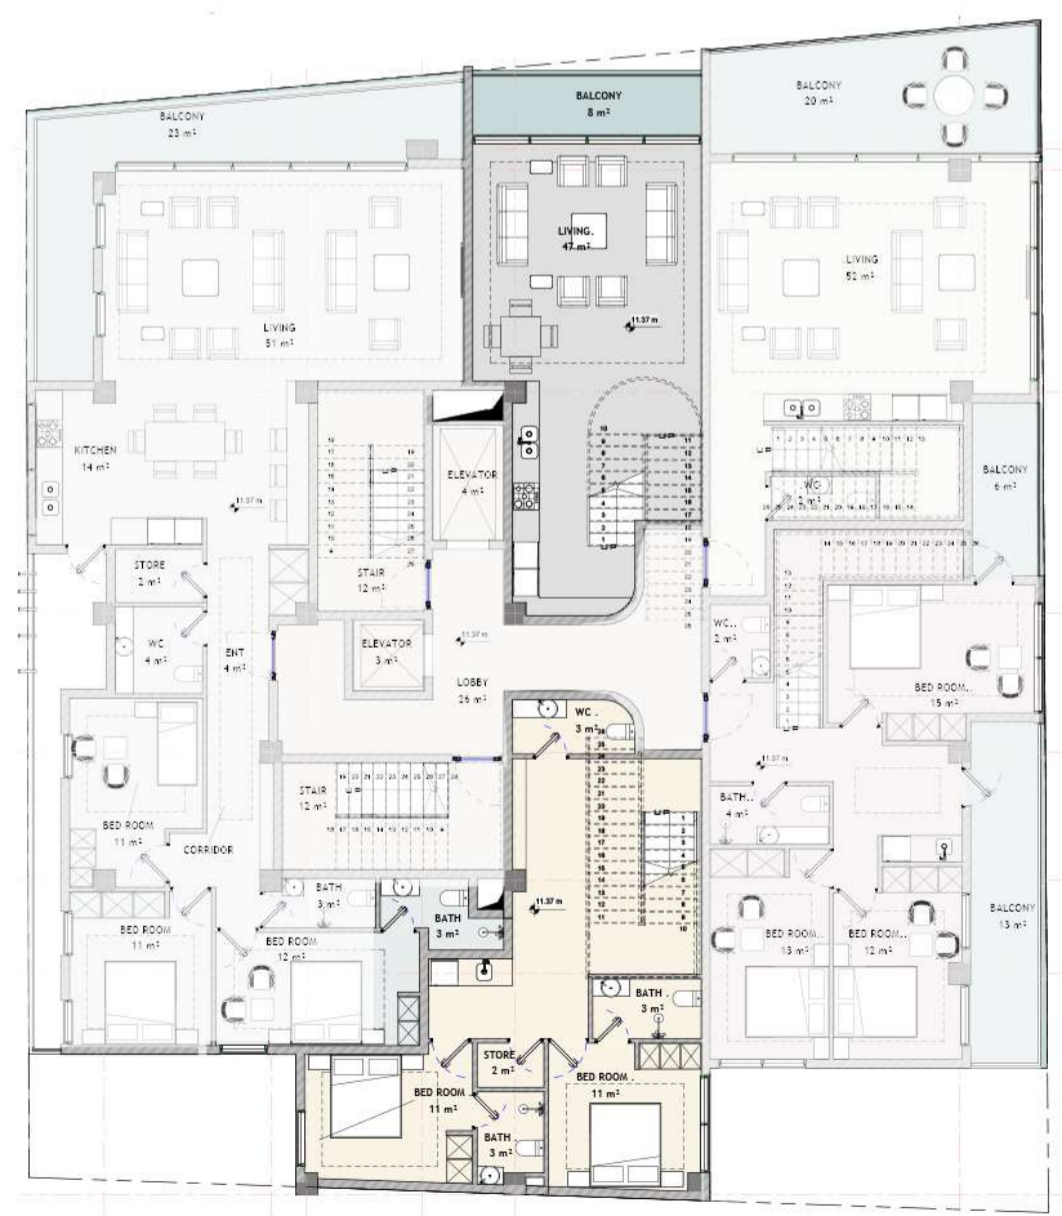

طراحی پلان و نما ساختمان حیم رویان

مازندران - رویان - بهار ۱۴۰۳

کانسپت

طرح تو طرح

ایده لغزندگی برای حل مشکل دید به دریا برای تمام واحدها

ارتباط پلان طبقات سه واحدی

دیاگرام پلان طبقات سه واحدی

طرح تو طرح

پلان طبقه منفی یک

طرح تو طرح

پلان طبقه منفی یک

طرح تو طرح

پلان طبقه همکف

طرح تو طرح

پلان طبقه همکف

طرح تو طرح

پلان طبقه یک

طرح تو طرح

پلان طبقه یک

طرح تو طرح

پلان طبقه یک

طرح تو طرح

پلان طبقات زوج سه واحدی

طرح تو طرح

پلان طبقات دو واحدی

طرح تو طرح

پلان بام

طرح تو طرح

نما شمالي

طرح تو طرح

نما جنوبی

طرح تو طرح