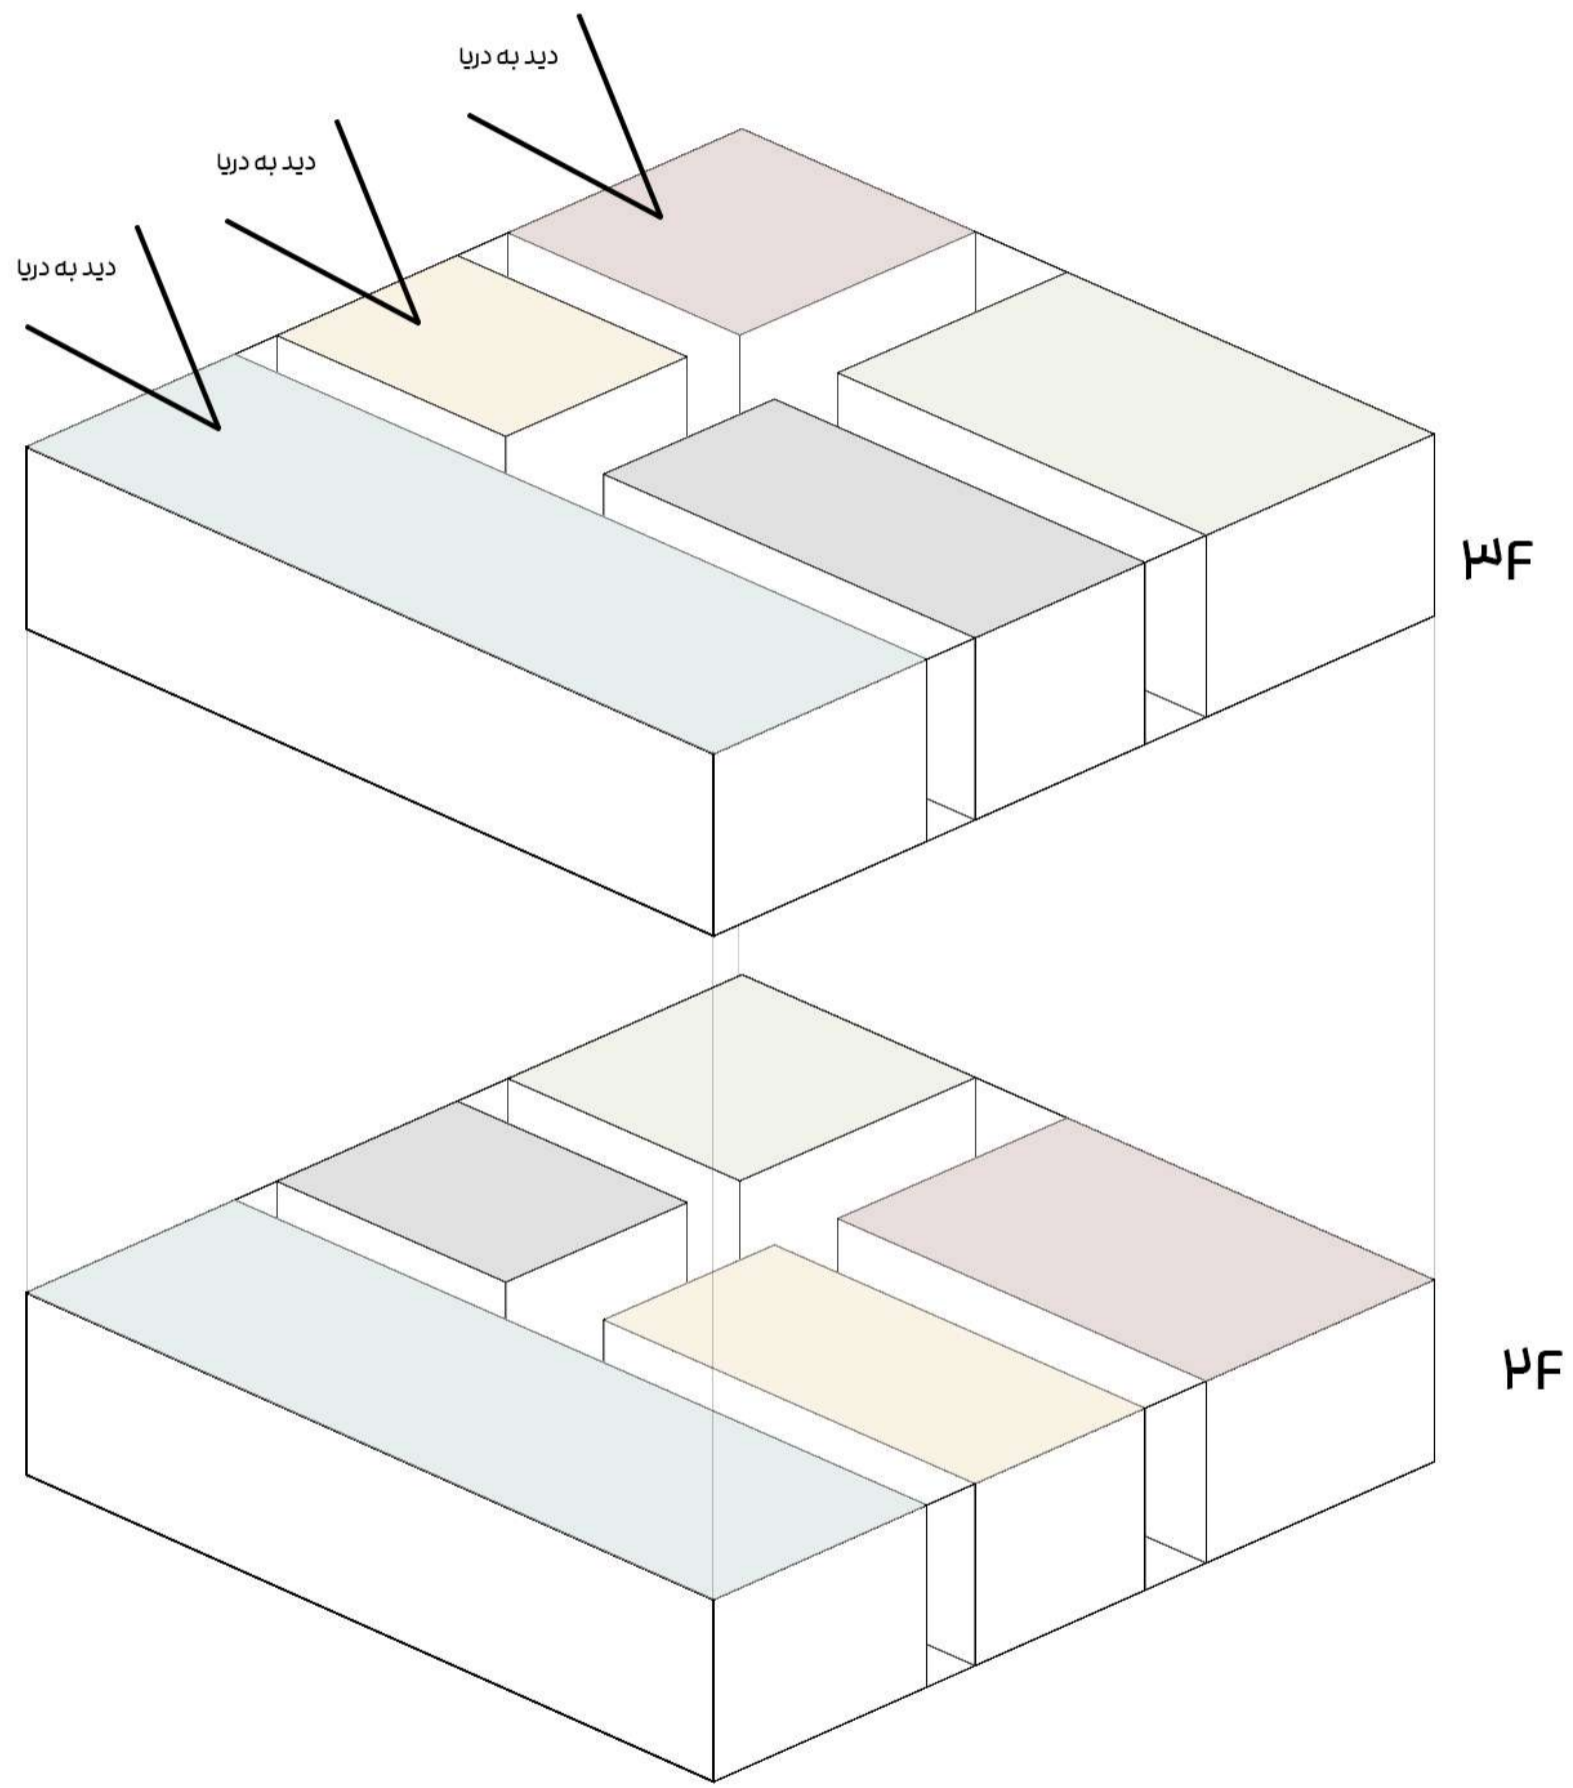

طراحی پلان و نما ساختمان حیم رویان

مازندران - رویان - بهار ۱۴۰۳

کانسپت

طرح تو طرح

ایده لغزندگی برای حل مشکل دید به دریا برای تمام واحدها

ارتباط پلان طبقات سه واحدی

دیاگرام پلان طبقات سه واحدی

طرح تو طرح

پلان طبقه منفی یک

طرح تو طرح

پلان طبقه منفی یک

طرح تو طرح

پلان طبقه همکف

طرح تو طرح

پلان طبقه همکف

طرح تو طرح

پلان طبقه یک

طرح تو طرح

پلان طبقه یک

طرح تو طرح

پلان طبقه یک

طرح تو طرح

پلان طبقات زوج سه واحدی

طرح تو طرح

پلان طبقات دو واحدی

طرح تو طرح

پلان بام

طرح تو طرح

نما شمالي

طرح تو طرح

نما جنوبی

طرح تو طرح