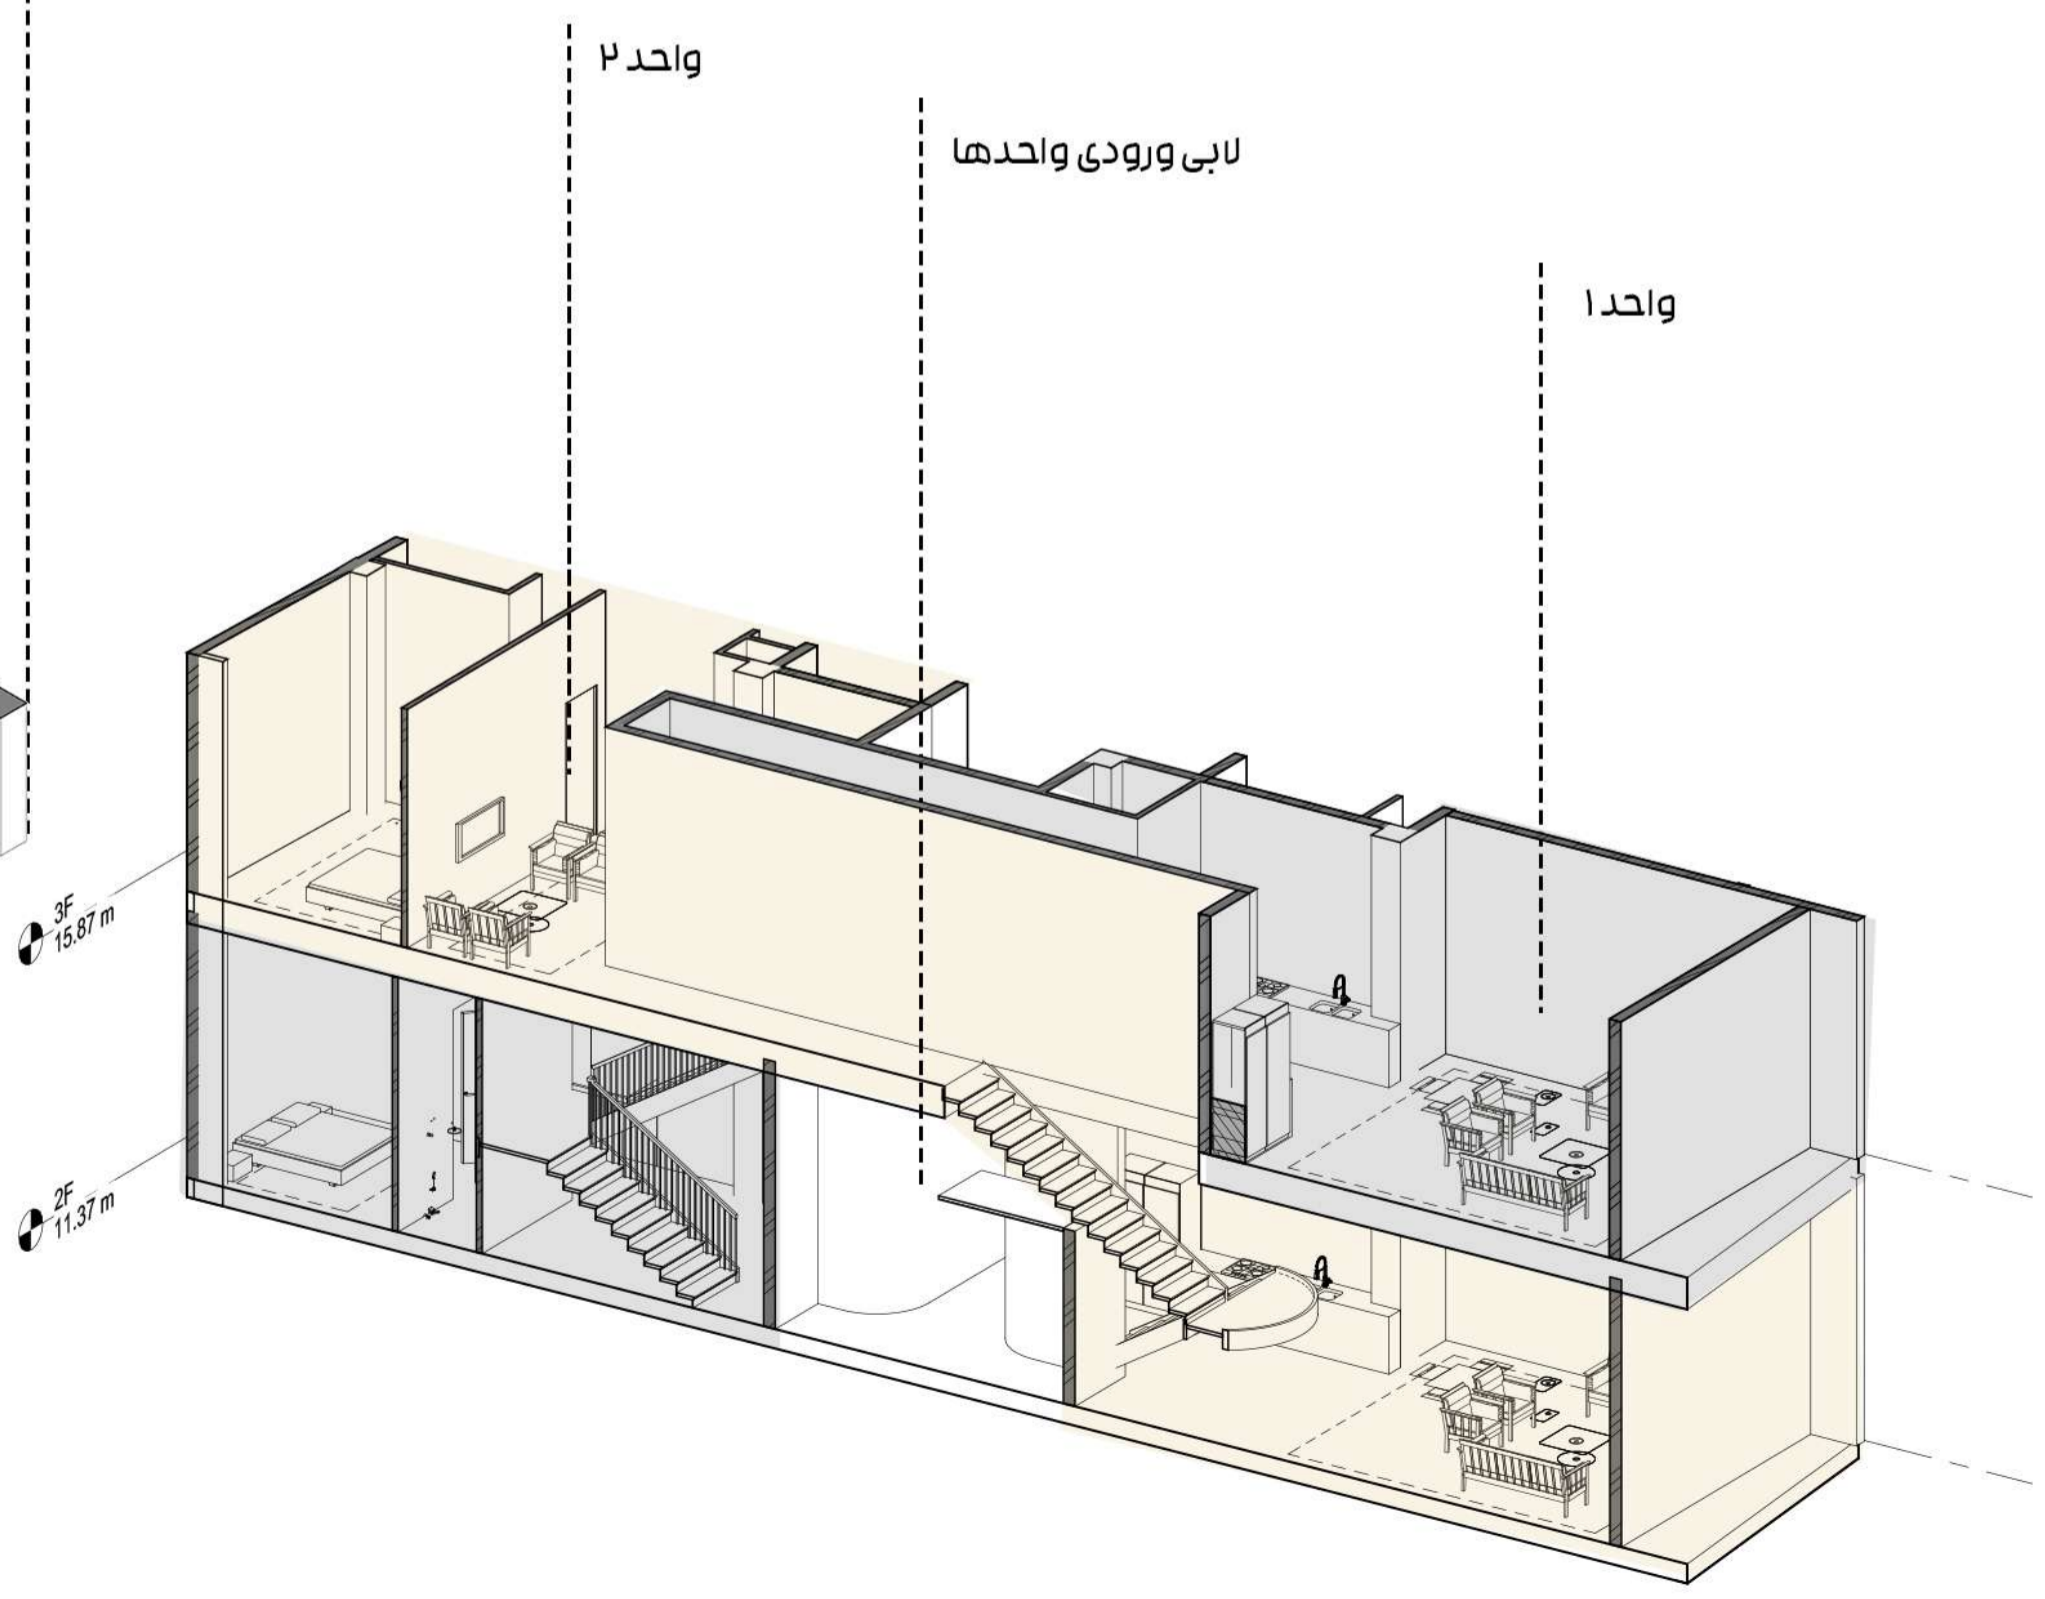

طراحی پلان و نما ساختمان حیم رویان

مازندران - رویان - بهار ۱۴۰۳

کانسپت

طرح تو طرح

ایده لغزندگی برای حل مشکل دید به دریا برای تمام واحدها

ارتباط پلان طبقات سه واحدی

دیاگرام پلان طبقات سه واحدی

طرح تو طرح

پلان طبقه منفی یک

طرح تو طرح

پلان طبقه منفی یک

طرح تو طرح

پلان طبقه همکف

طرح تو طرح

پلان طبقه همکف

طرح تو طرح

پلان طبقه یک

طرح تو طرح

پلان طبقه یک

طرح تو طرح

پلان طبقه یک

طرح تو طرح

پلان طبقات زوج سه واحدی

طرح تو طرح

پلان طبقات دو واحدی

طرح تو طرح

پلان بام

طرح تو طرح

نما شمالي

طرح تو طرح

نما جنوبی

طرح تو طرح