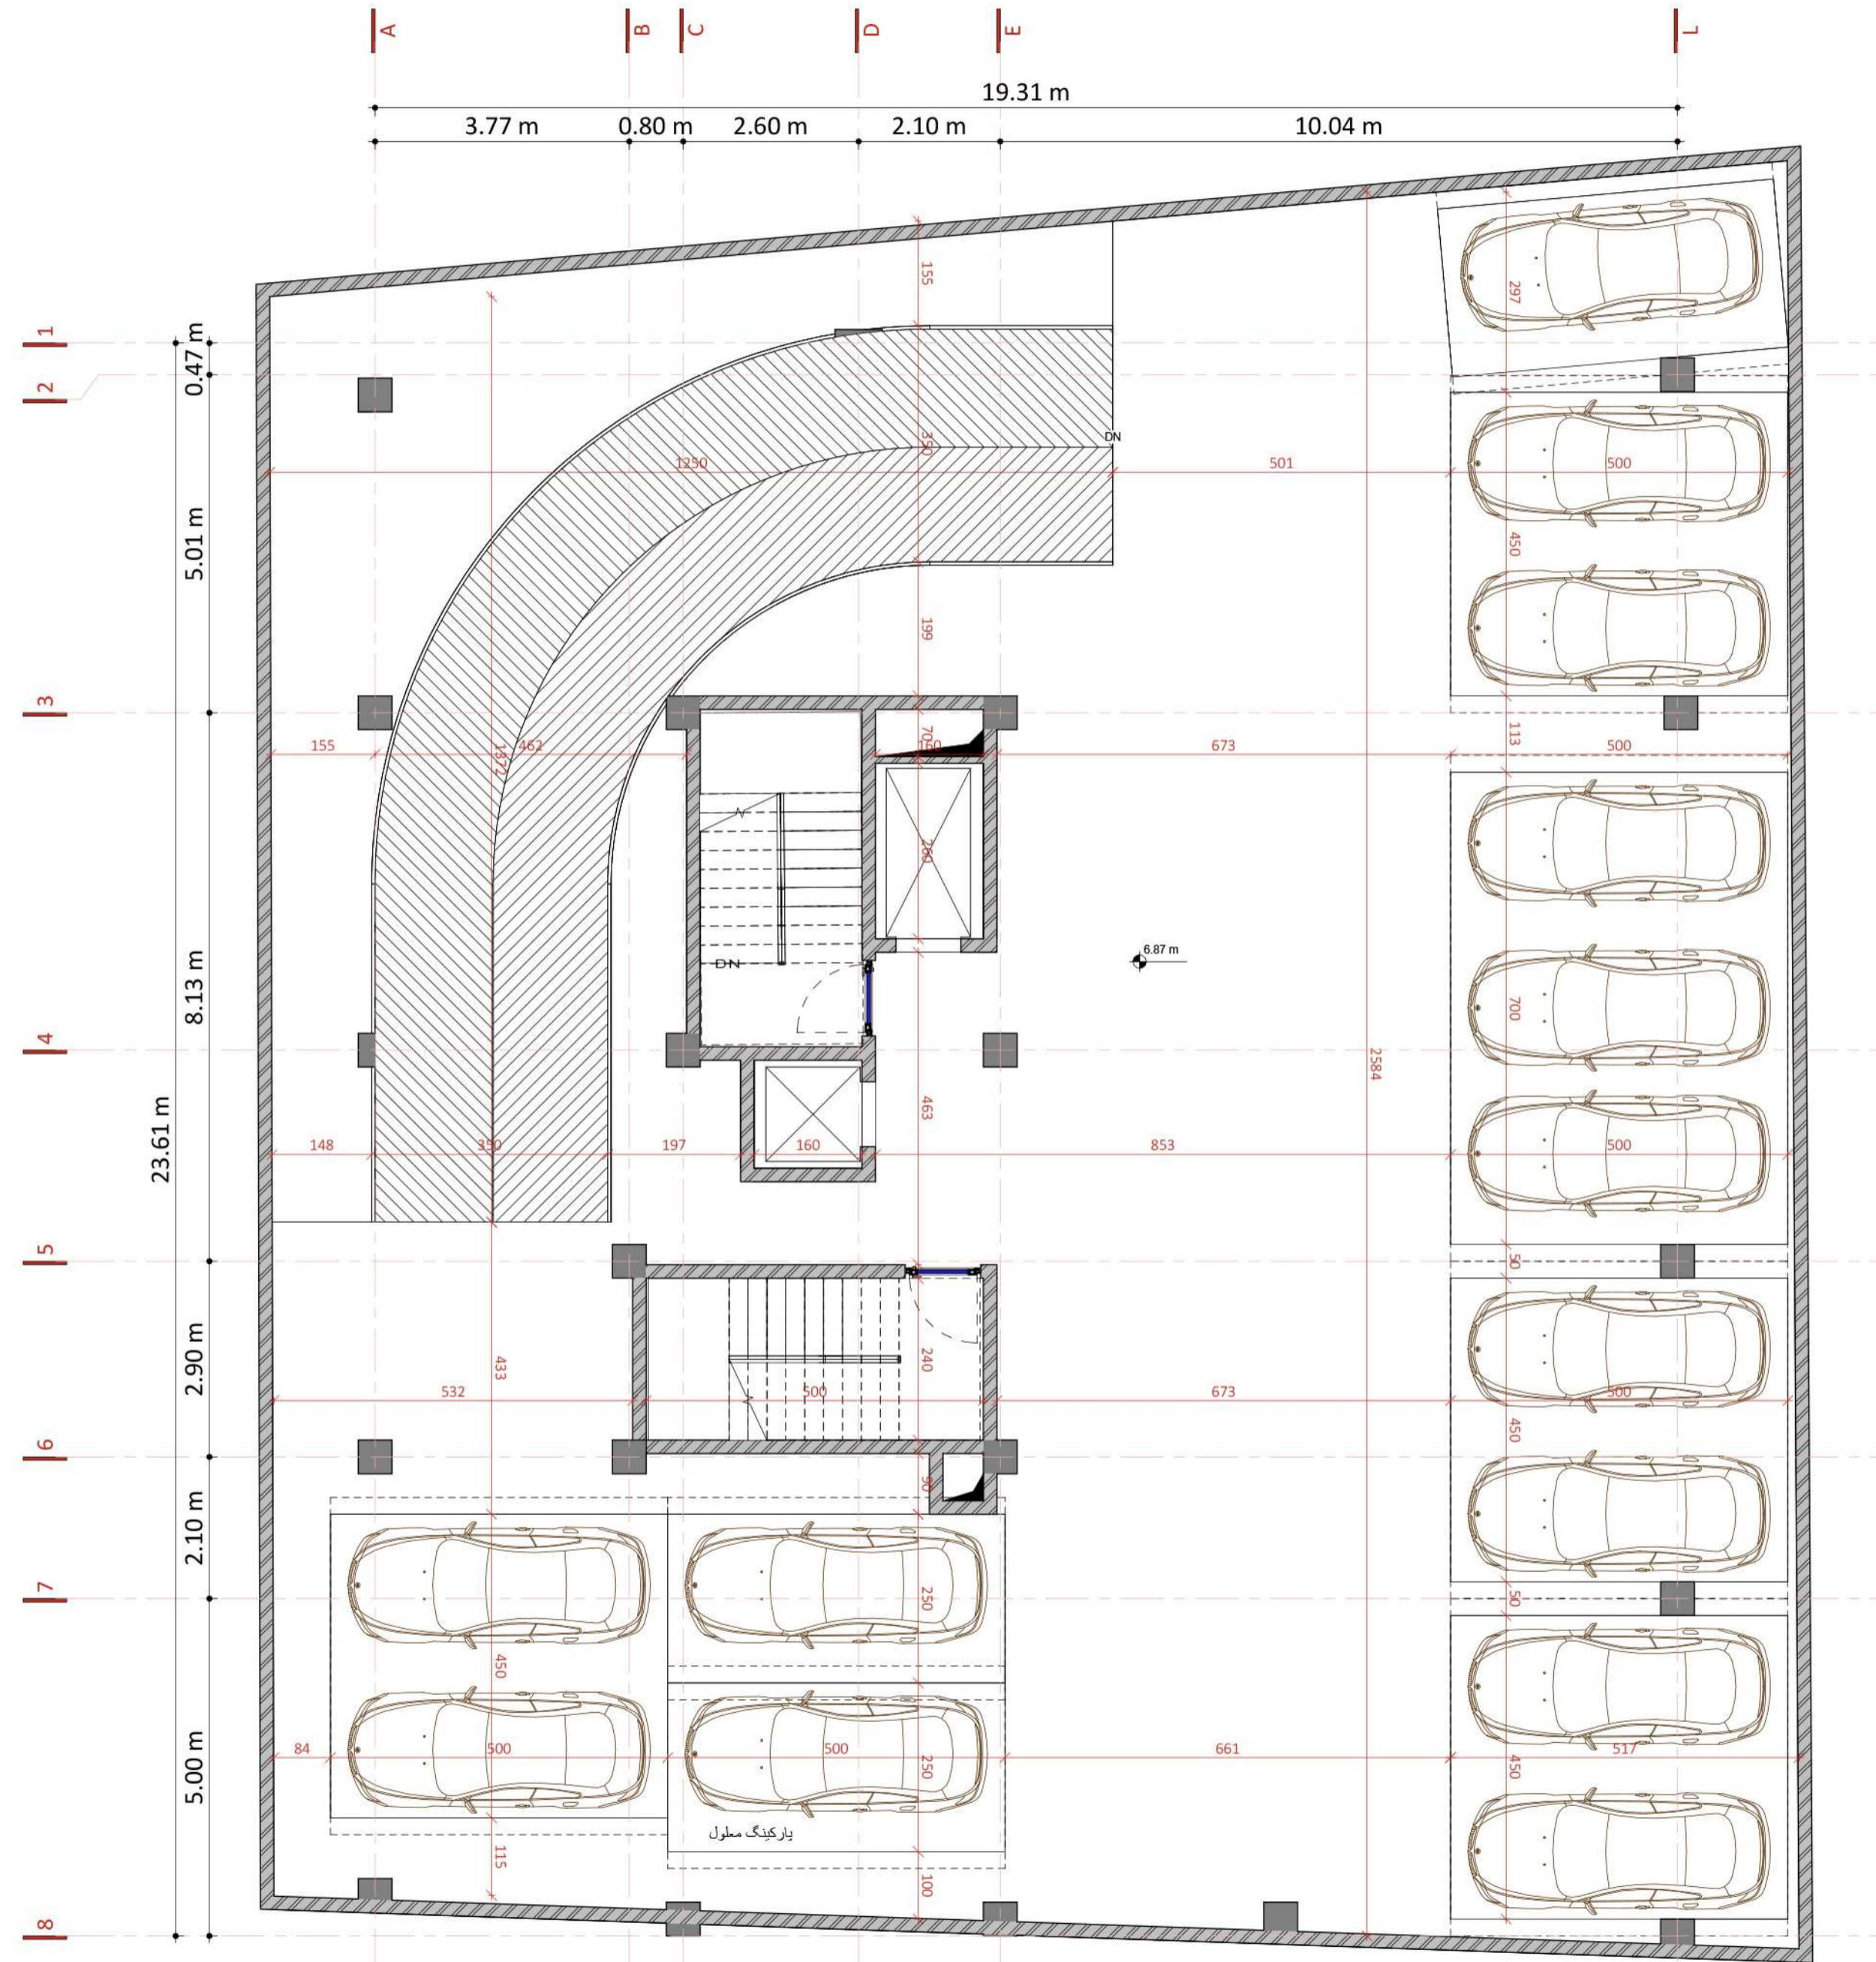

طراحی پلان و نما ساختمان حیم رویان

مازندران - رویان - بهار ۱۴۰۳

کانسپت

طرح تو طرح

ایده لغزندگی برای حل مشکل دید به دریا برای تمام واحدها

ارتباط پلان طبقات سه واحدی

دیاگرام پلان طبقات سه واحدی

طرح تو طرح

پلان طبقه منفی یک

طرح تو طرح

پلان طبقه منفی یک

طرح تو طرح

پلان طبقه همکف

طرح تو طرح

پلان طبقه همکف

طرح تو طرح

پلان طبقه یک

طرح تو طرح

پلان طبقه یک

طرح تو طرح

پلان طبقه یک

طرح تو طرح

پلان طبقات زوج سه واحدی

طرح تو طرح

پلان طبقات دو واحدی

طرح تو طرح

پلان بام

طرح تو طرح

نما شمالي

طرح تو طرح

نما جنوبی

طرح تو طرح