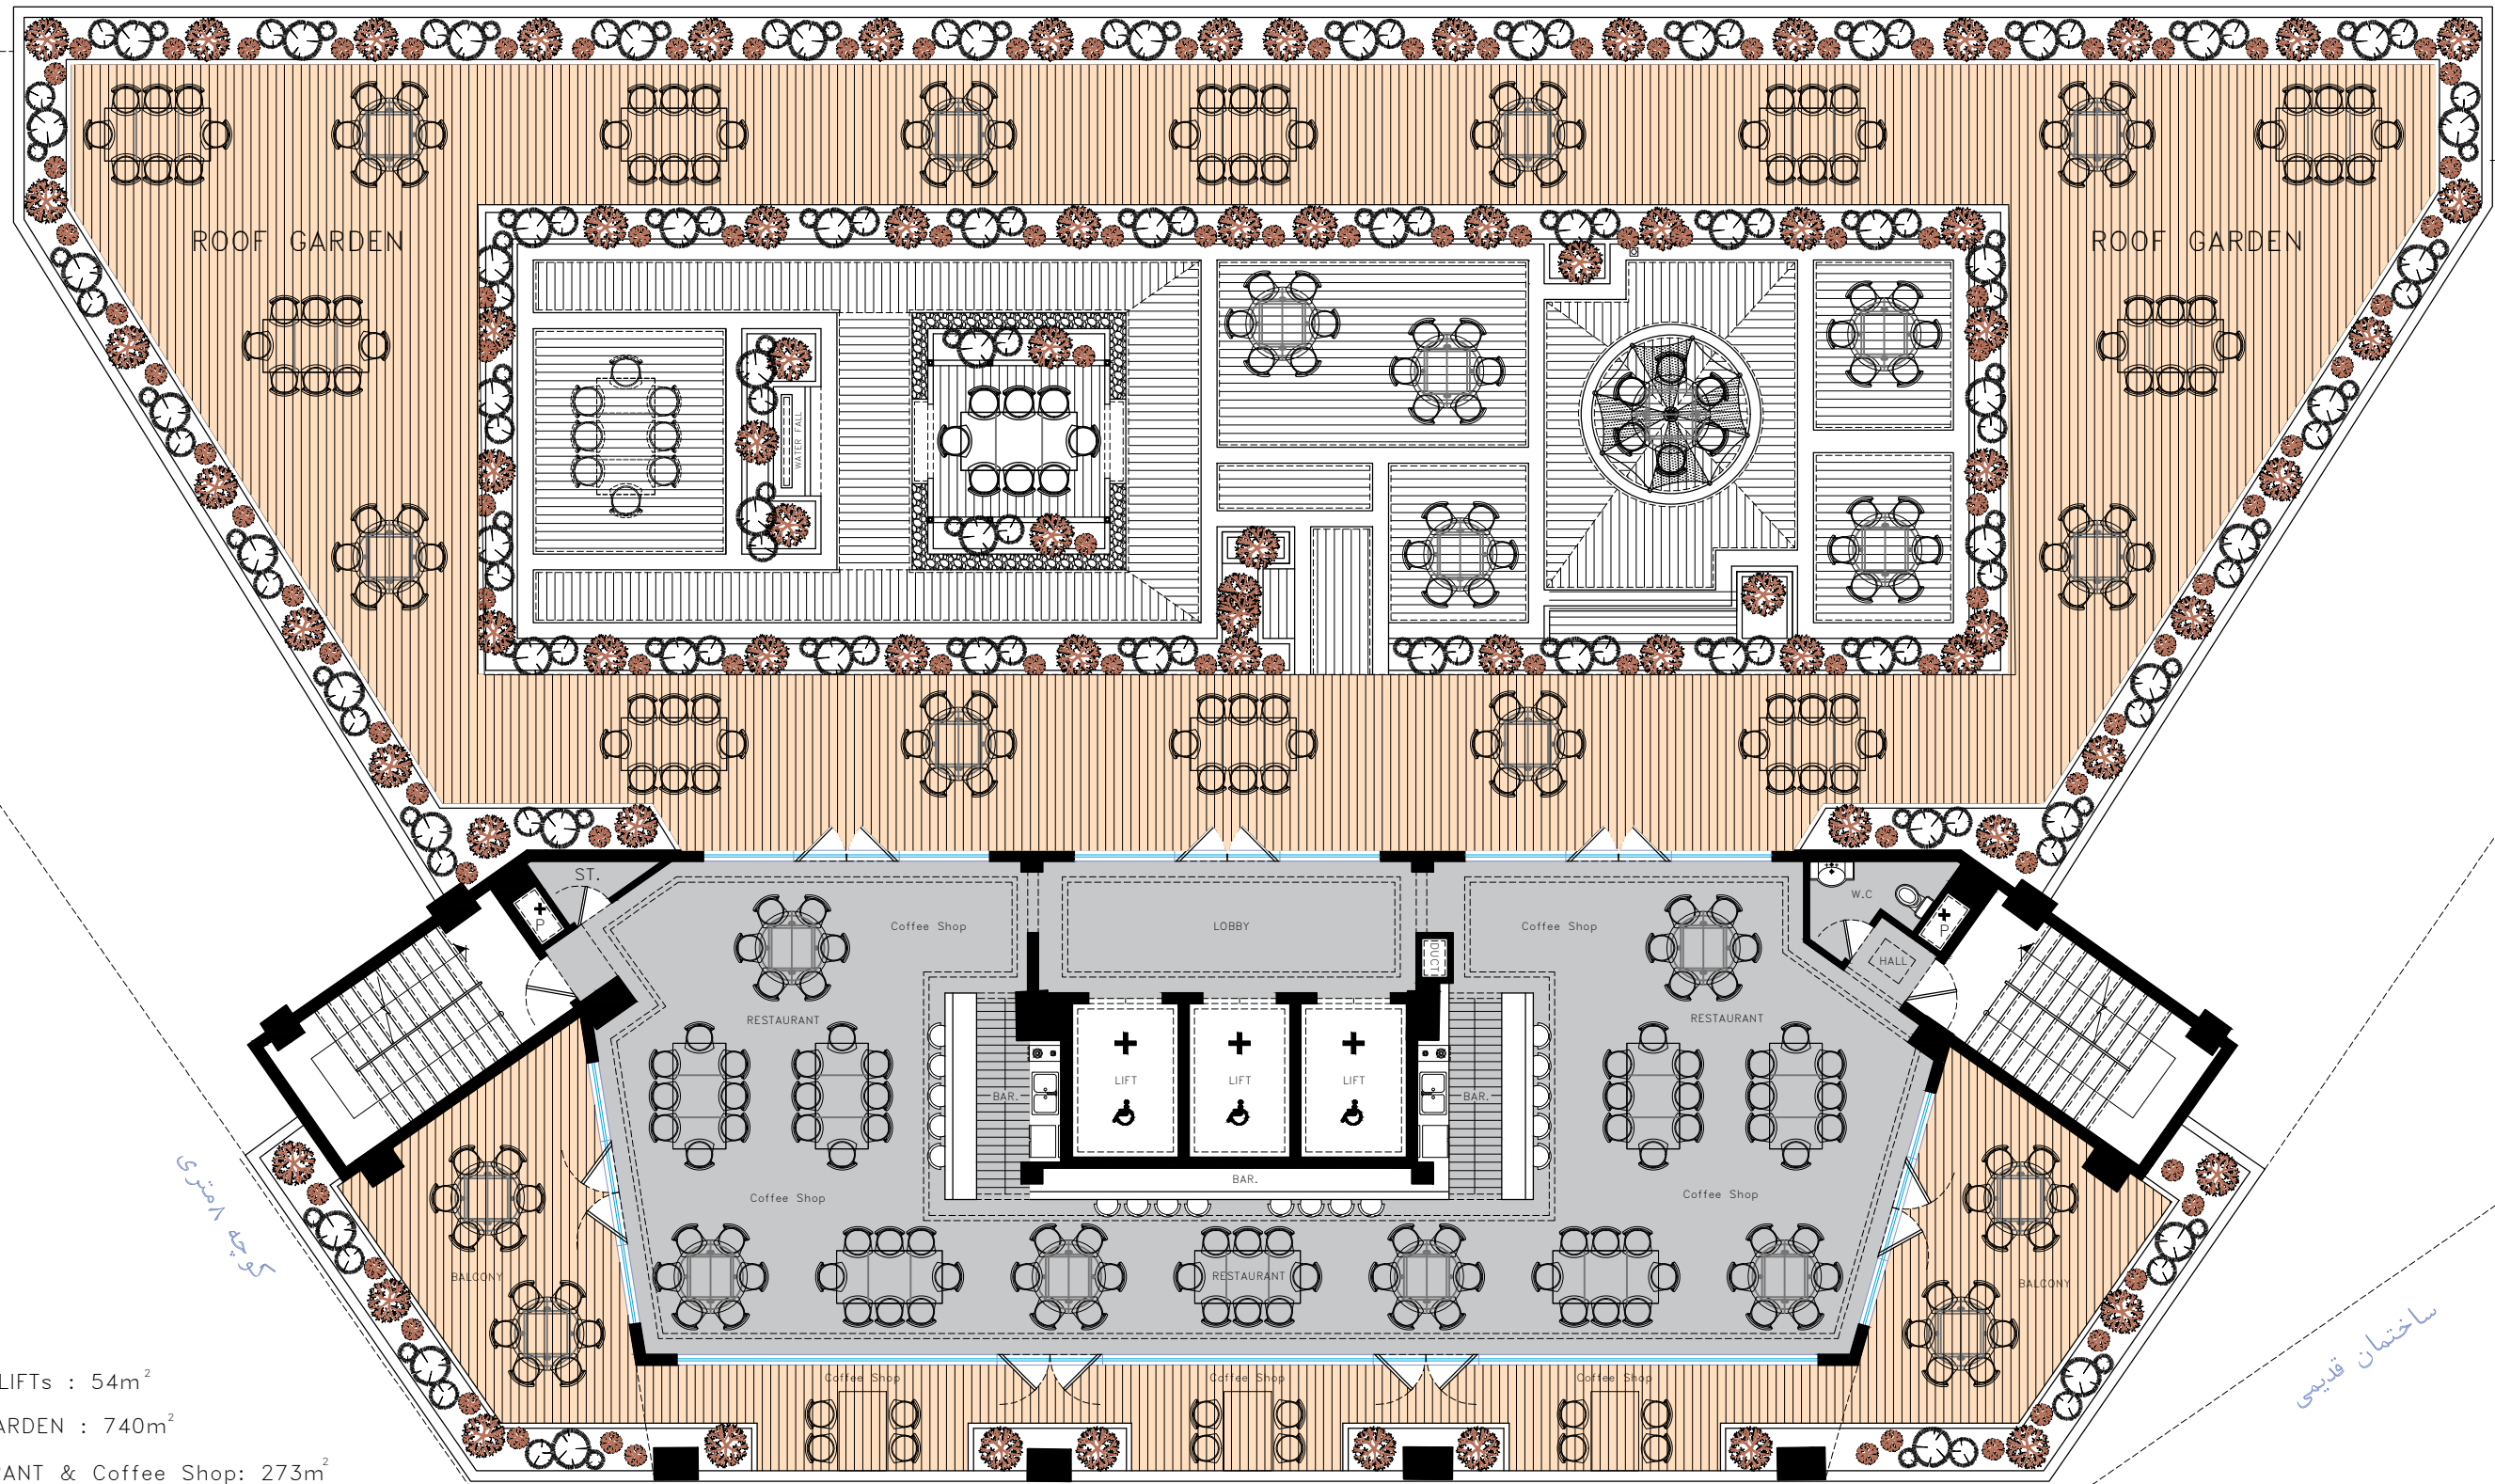

ساختمان قدیمی

پلان طبقات دوم تا نهم

UNIT 06
99 m²

UNIT 07
100 m²

UNIT 08
99 m²

خیابان ۳۵ متری استقلال

+44.60

STAIRS+LIFTS : 54m²
ROOF GARDEN : 740m²
RESTAURANT & Coffee Shop: 273m²

ROOF PLAN

SC. 1:100

پلان بام

کوچه ۸ متری

ساختمان قدیمی

خیابان ۳۵ متری استقلال

کوچه امتری

ساختمان قدیمی

پلان بام

STAIRS+LIFTS : 54m²
ROOF GARDEN : 740m²
RESTAURANT & Coffee Shop: 273m²

ROOF PLAN

SC. 1:100