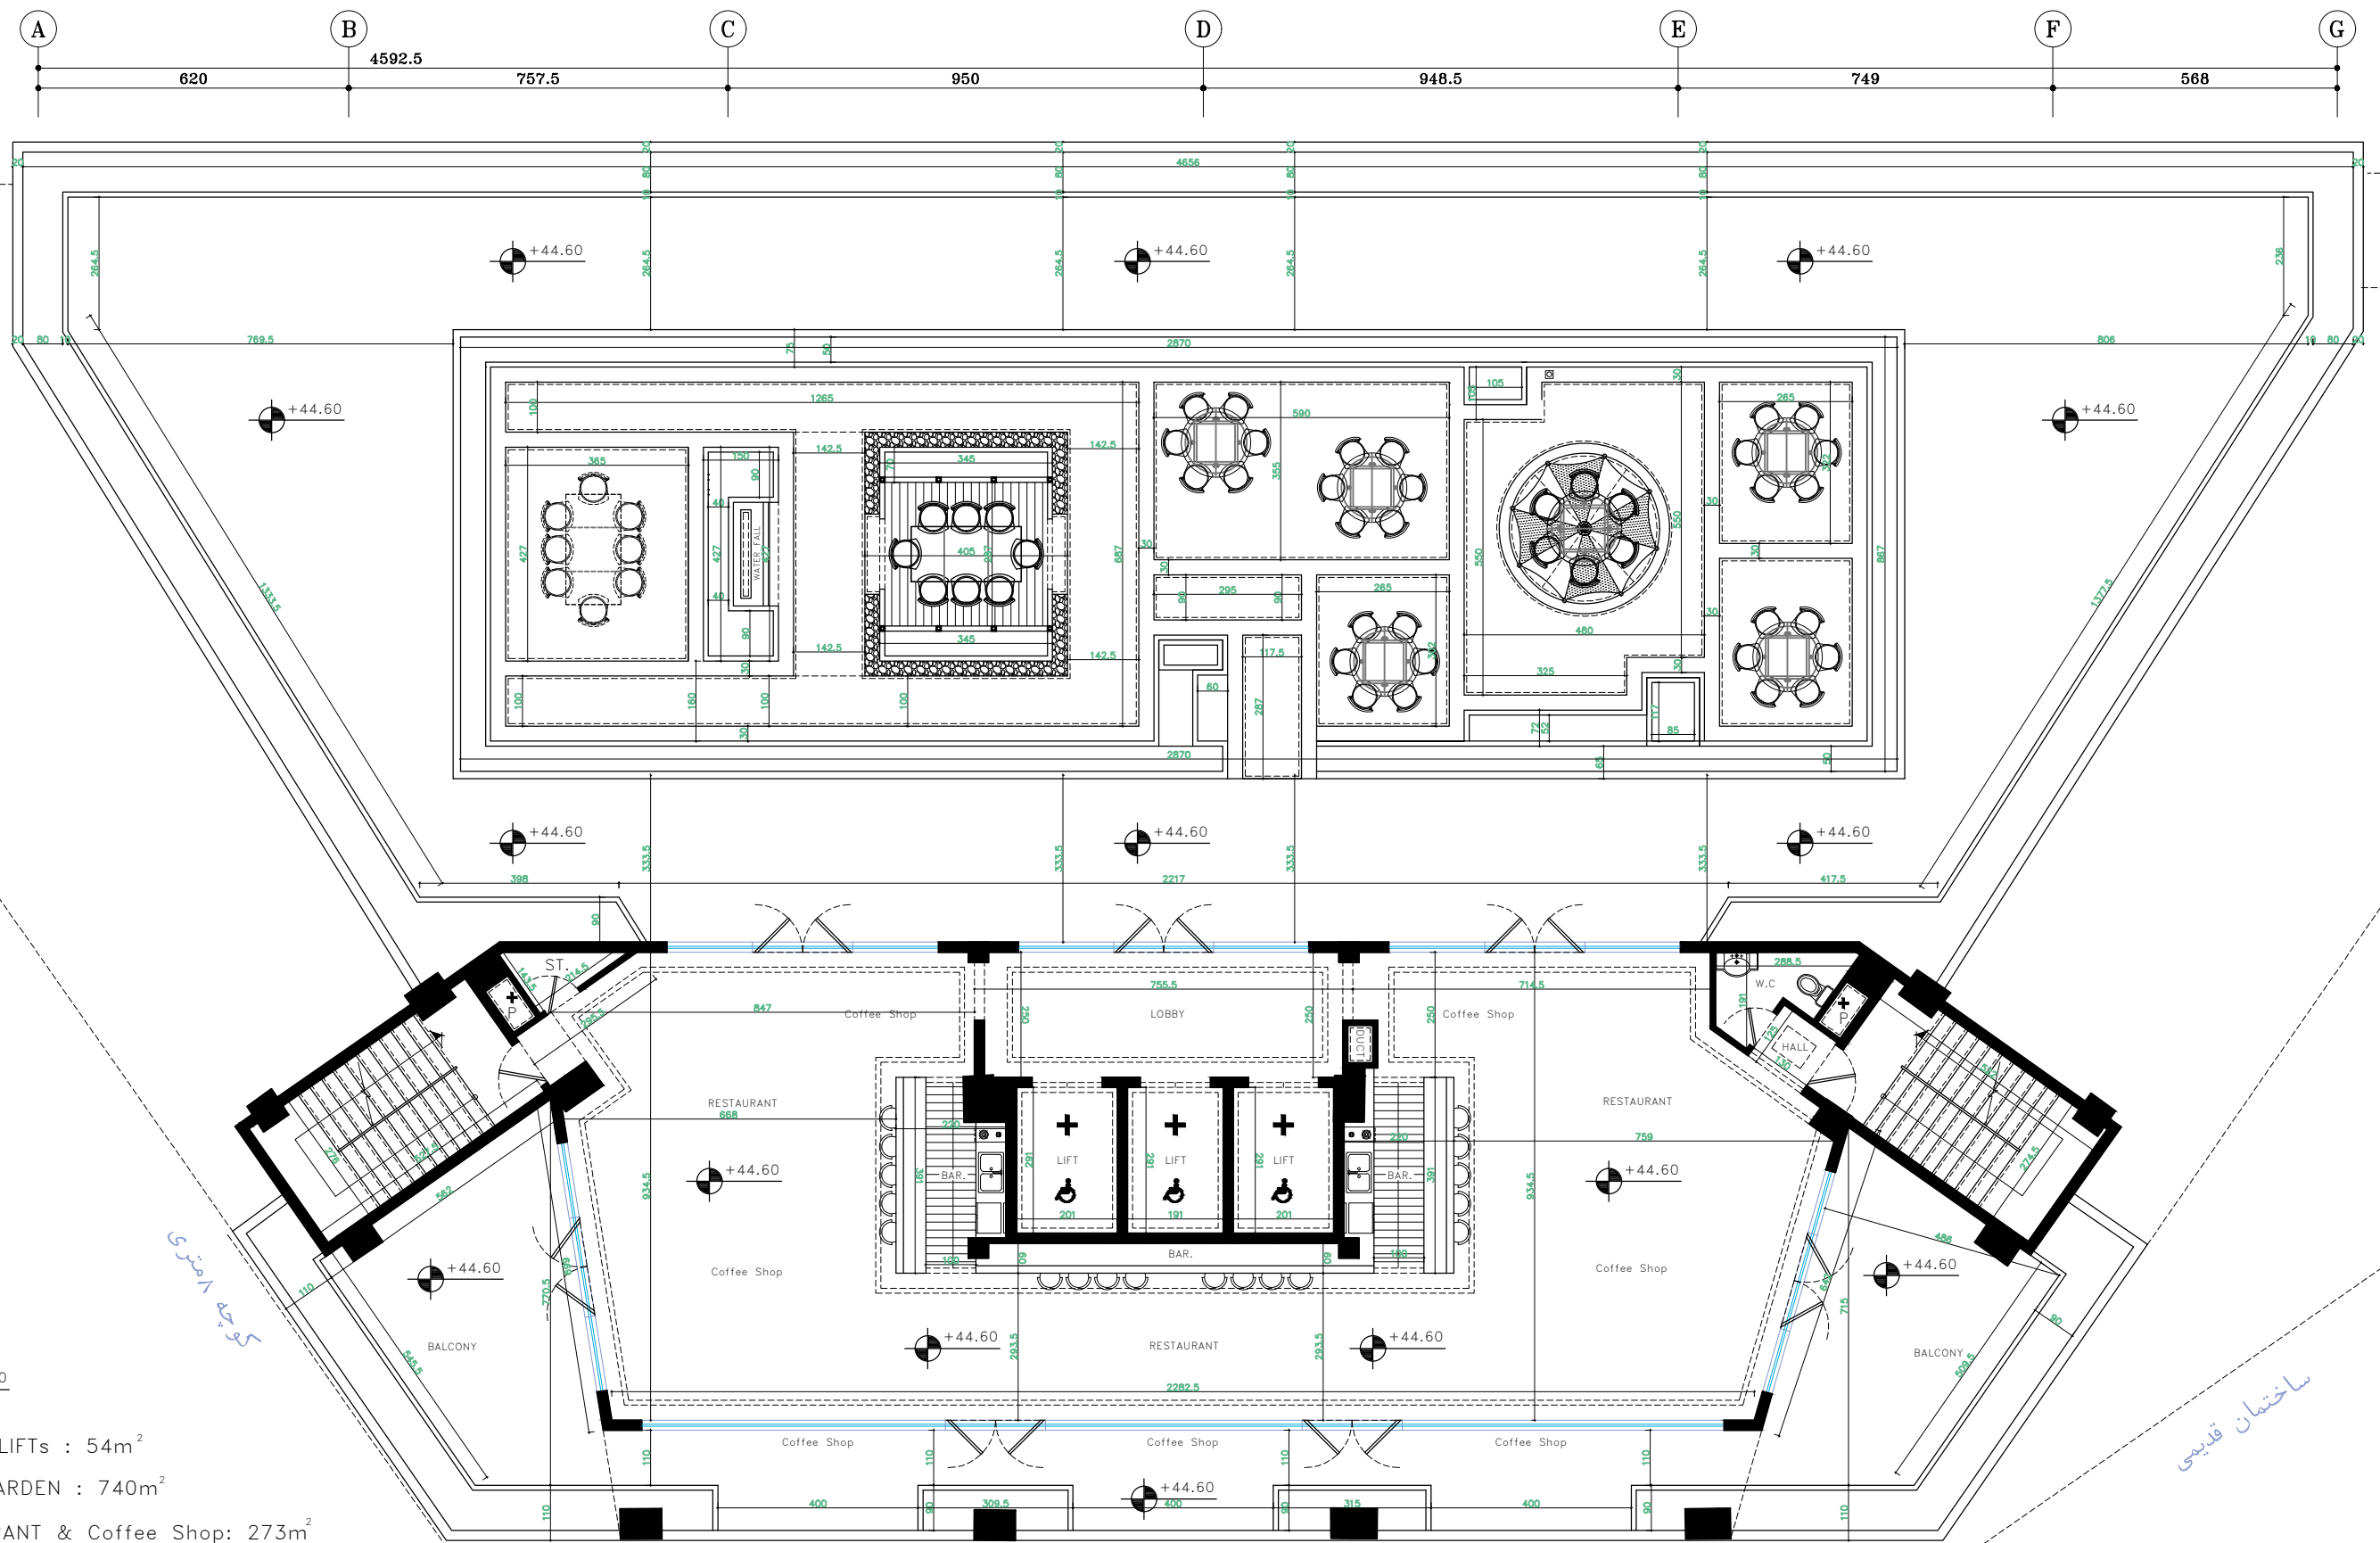

ساختمان قدیمی

پلان طبقات دوم تا نهم

UNIT 06
99 m²

UNIT 07
100 m²

UNIT 08
99 m²

خیابان ۳۵ متری استقلال

+44.60

STAIRS+LIFTS : 54m²
ROOF GARDEN : 740m²
RESTAURANT & Coffee Shop: 273m²

ROOF PLAN

SC. 1:100

پلان بام

کوچه ۸ متری

ساختمان قدیمی

خیابان ۳۵ متری استقلال

کوچه امتری

ساختمان قدیمی

پلان بام

STAIRS+LIFTS : 54m²
ROOF GARDEN : 740m²
RESTAURANT & Coffee Shop: 273m²

ROOF PLAN

SC. 1:100