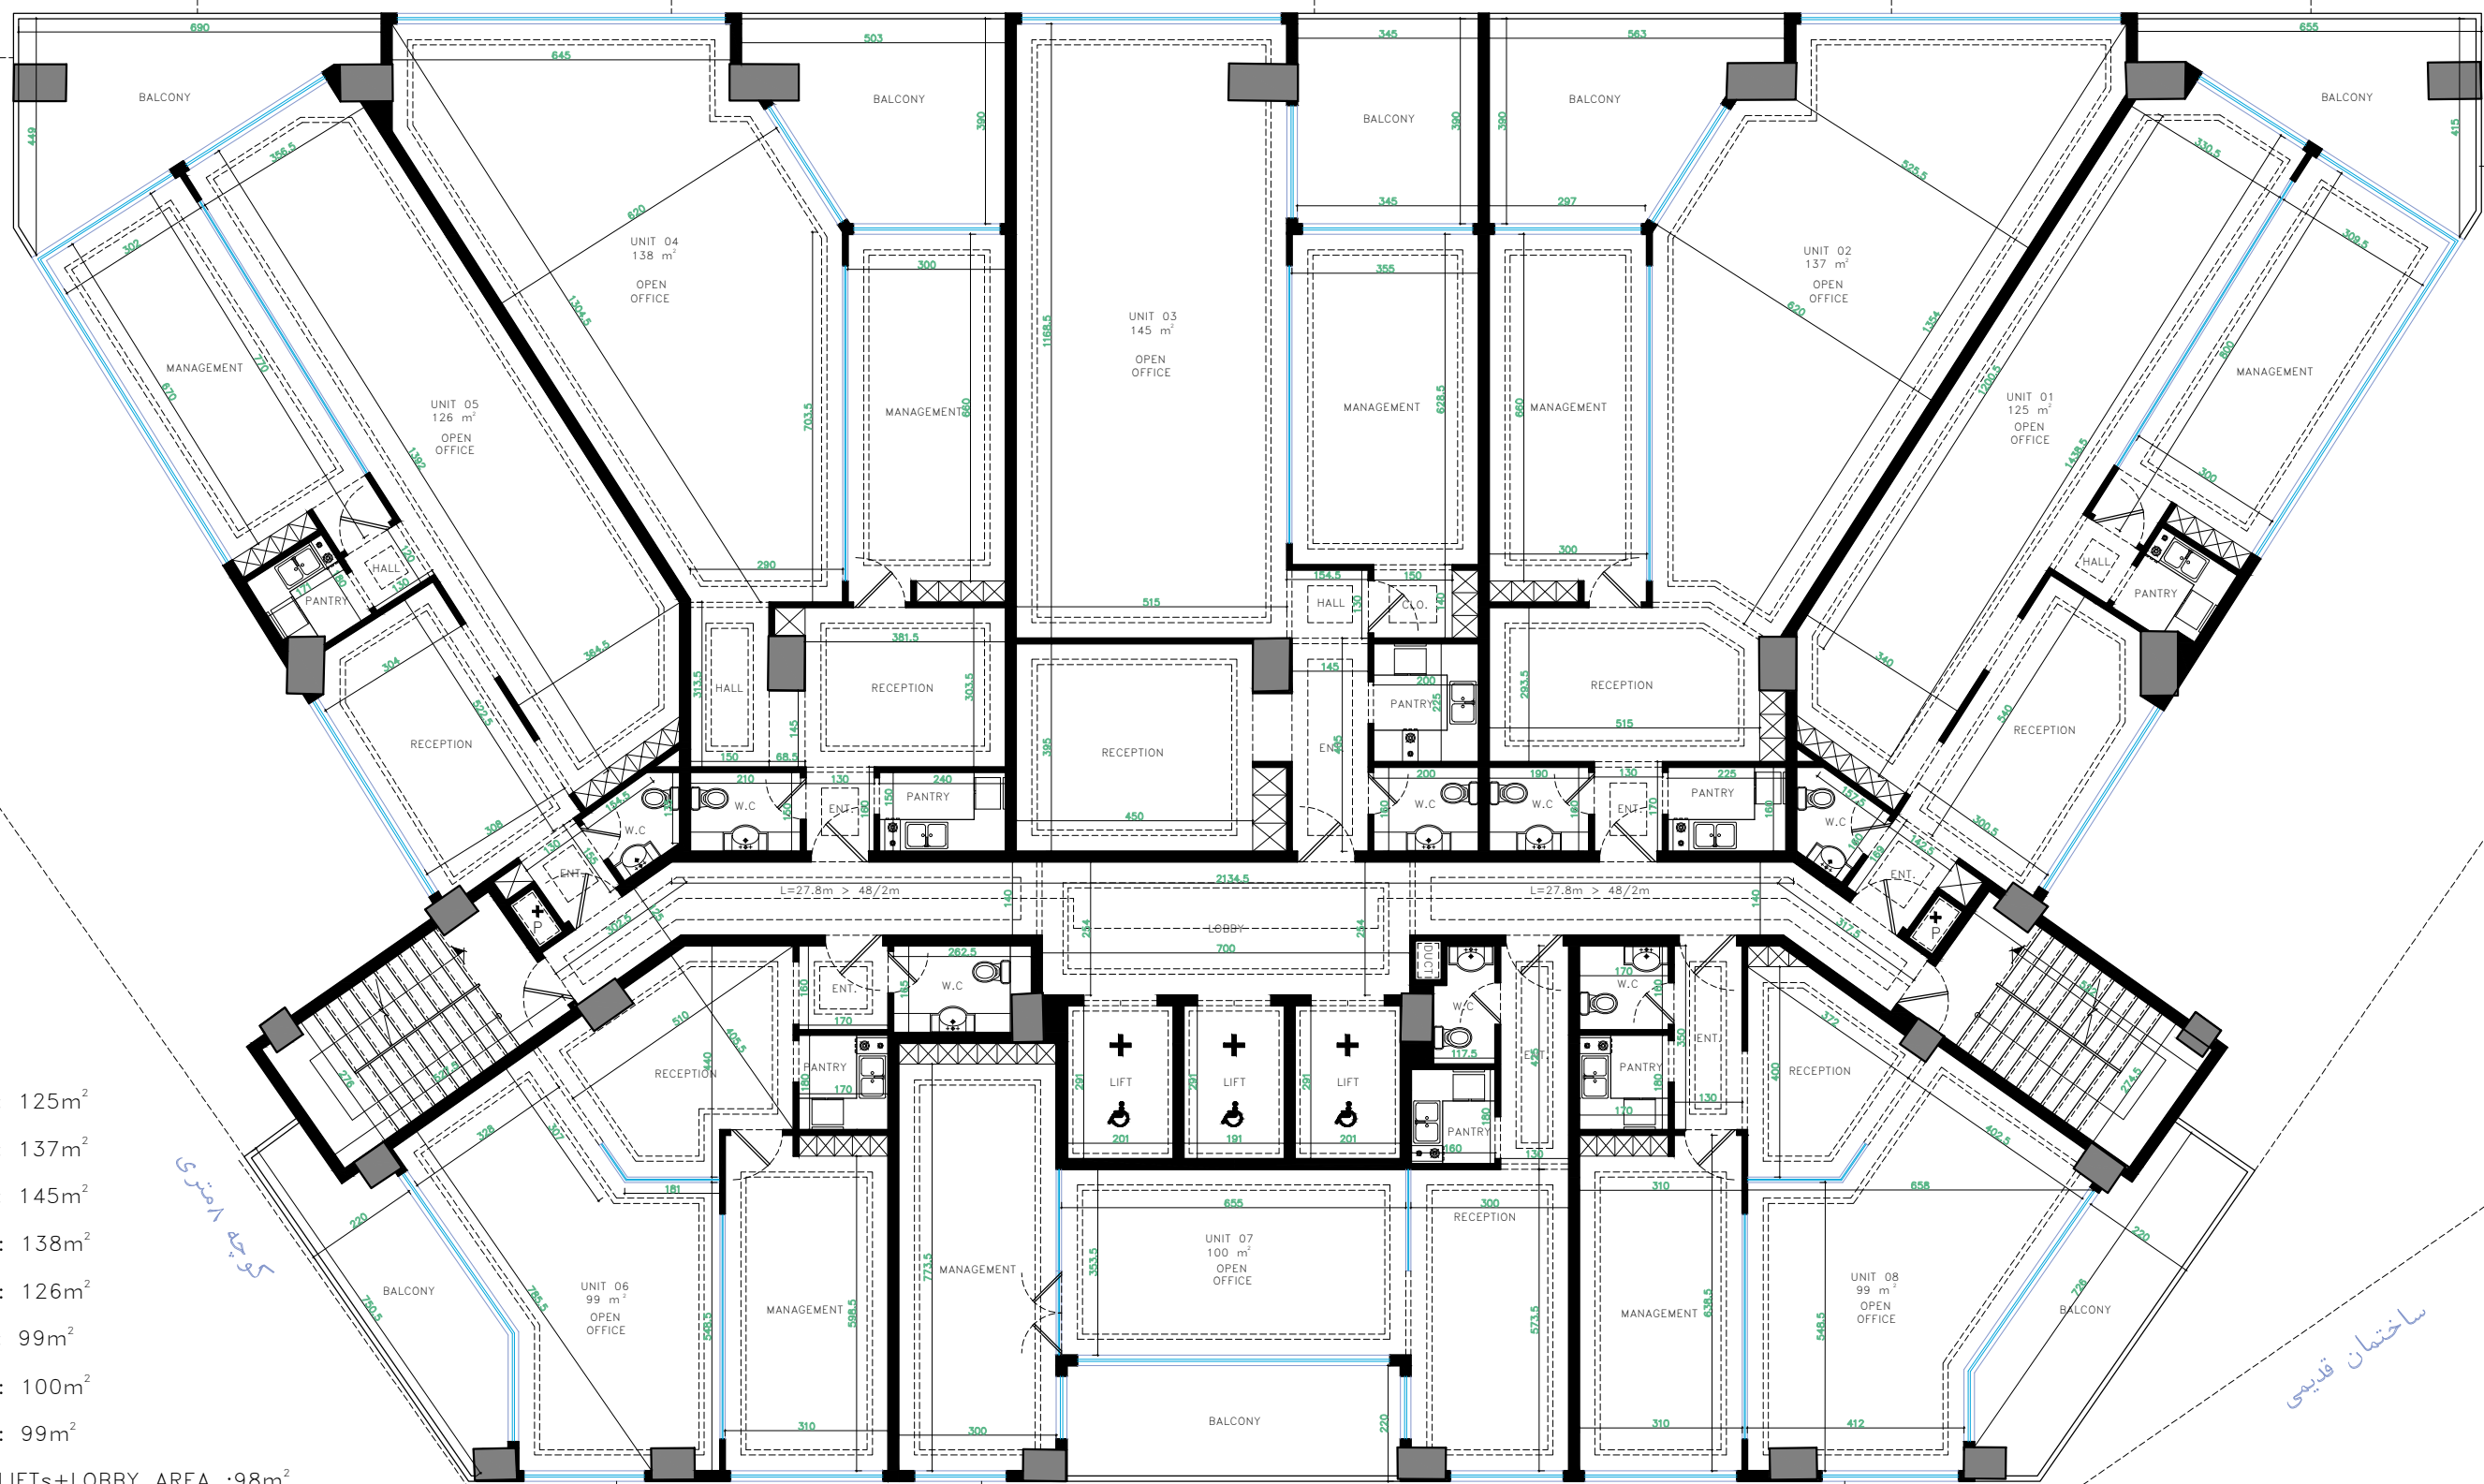

UNIT 08
99 m²

UNIT 05
126 m²

UNIT 04
138 m²

UNIT 03
145 m²

UNIT 02
137 m²

UNIT 01
125 m²

خیابان ۳۵ متری استقلال

- +40.30
- +36.30
- +32.45
- +28.60
- +24.75
- +20.90
- +16.90
- +12.90

- UNIT 01: 125m²
- UNIT 02: 137m²
- UNIT 03: 145m²
- UNIT 04: 138m²
- UNIT 05: 126m²
- UNIT 06: 99m²
- UNIT 07: 100m²
- UNIT 08: 99m²

STAIRS+LIFTS+LOBBY AREA : 98m²

+2 _ +9 FLOORs PLAN

SC. 1:100

کوچه امتری

ساختمان قدیمی

پلان طبقات دوم تا نهم

UNIT 06
99 m²

UNIT 07
100 m²

UNIT 08
99 m²

خیابان ۳۵ متری استقلال

+44.60

STAIRS+LIFTS : 54m²
ROOF GARDEN : 740m²
RESTAURANT & Coffee Shop: 273m²

پلان بام

STAIRS+LIFTS : 54m²
ROOF GARDEN : 740m²
RESTAURANT & Coffee Shop: 273m²

ROOF PLAN

SC. 1:100