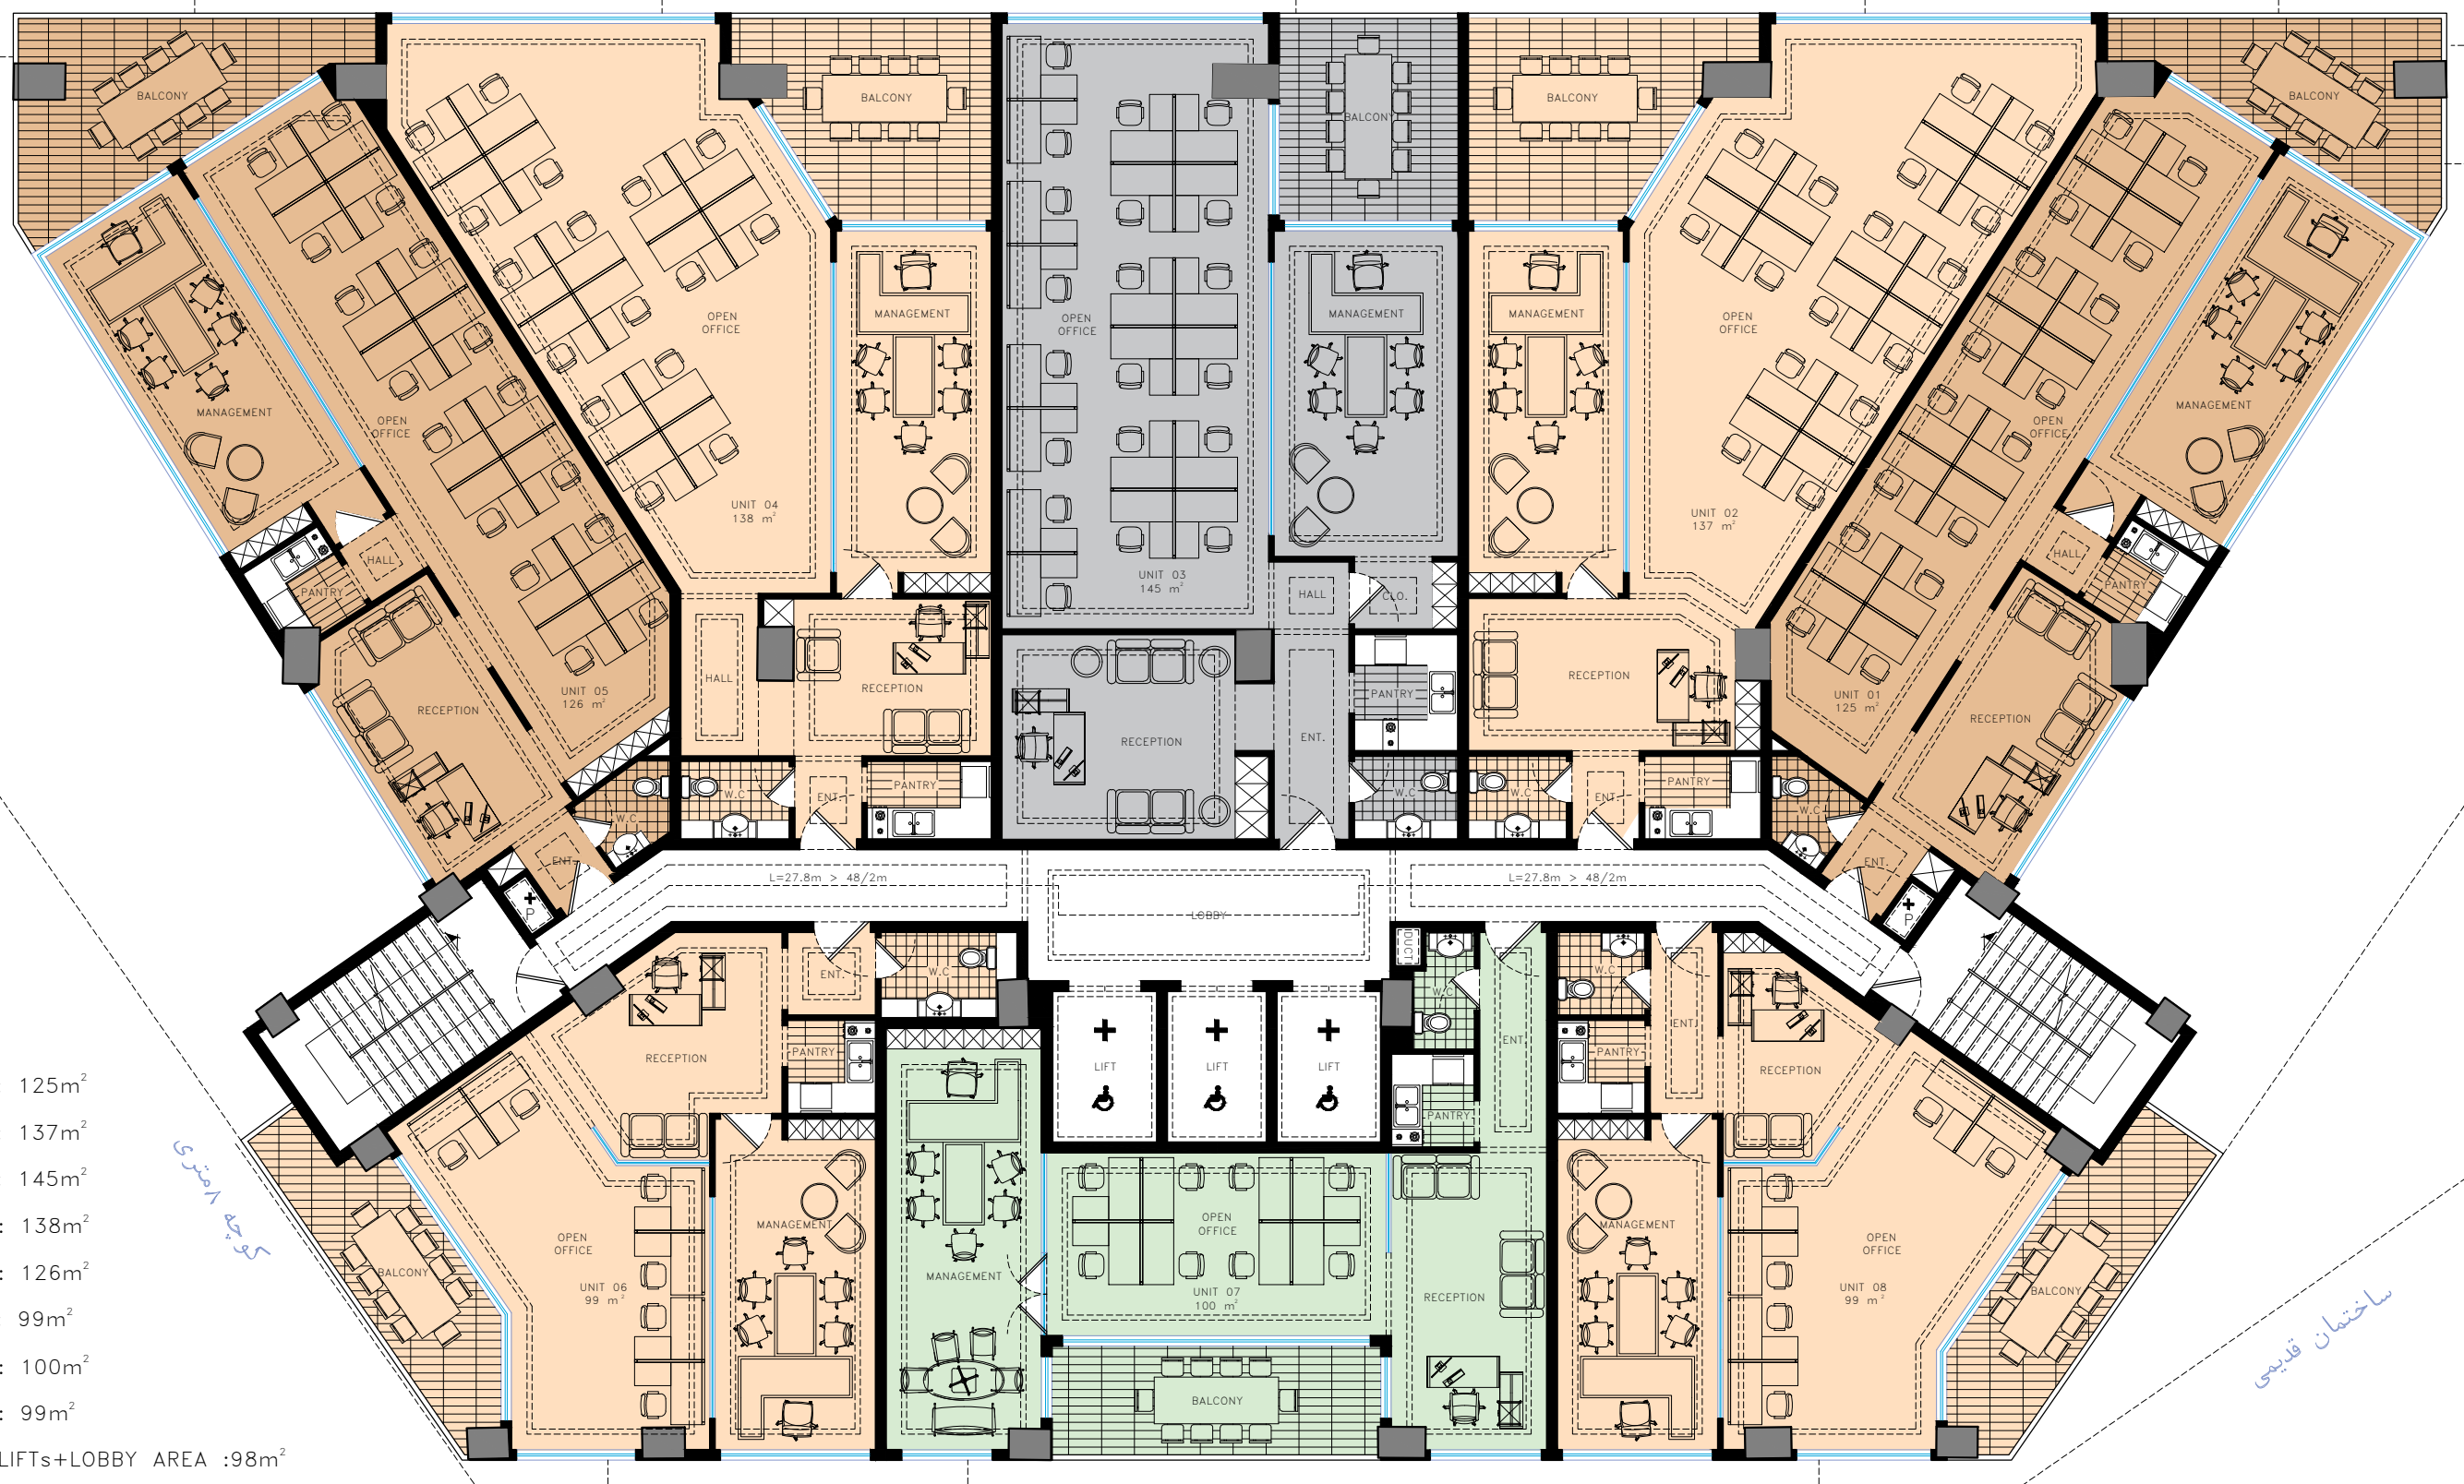

UNIT 05
126 m²

UNIT 04
138 m²

UNIT 03
145 m²

UNIT 02
137 m²

UNIT 01
125 m²

خیابان ۳۵ متری استقلال

- +40.30
- +36.30
- +32.45
- +28.60
- +24.75
- +20.90
- +16.90
- +12.90

- UNIT 01: 125m²
- UNIT 02: 137m²
- UNIT 03: 145m²
- UNIT 04: 138m²
- UNIT 05: 126m²
- UNIT 06: 99m²
- UNIT 07: 100m²
- UNIT 08: 99m²

STAIRS+LIFTS+LOBBY AREA :98m²

+2 _ +9 FLOORs PLAN

SC. 1:100

کوچه امتری

ساختمان قدیمی

پلان طبقات دوم تا نهم

UNIT 06
99 m²

UNIT 07
100 m²

- UNIT 01: 125m²
- UNIT 02: 137m²
- UNIT 03: 145m²
- UNIT 04: 138m²
- UNIT 05: 126m²
- UNIT 06: 99m²
- UNIT 07: 100m²
- UNIT 08: 99m²

STAIRS+LIFTS+LOBBY AREA : 98m²

+2 _ +9 FLOORs PLAN

SC. 1:100

کوچه امتری

ساختمان قدیمی

پلان طبقات دوم تا نهم

UNIT 06
99 m²

UNIT 07
100 m²

UNIT 08
99 m²

خیابان ۳۵ متری استقلال

+44.60

STAIRS+LIFTS : 54m²
ROOF GARDEN : 740m²
RESTAURANT & Coffee Shop: 273m²