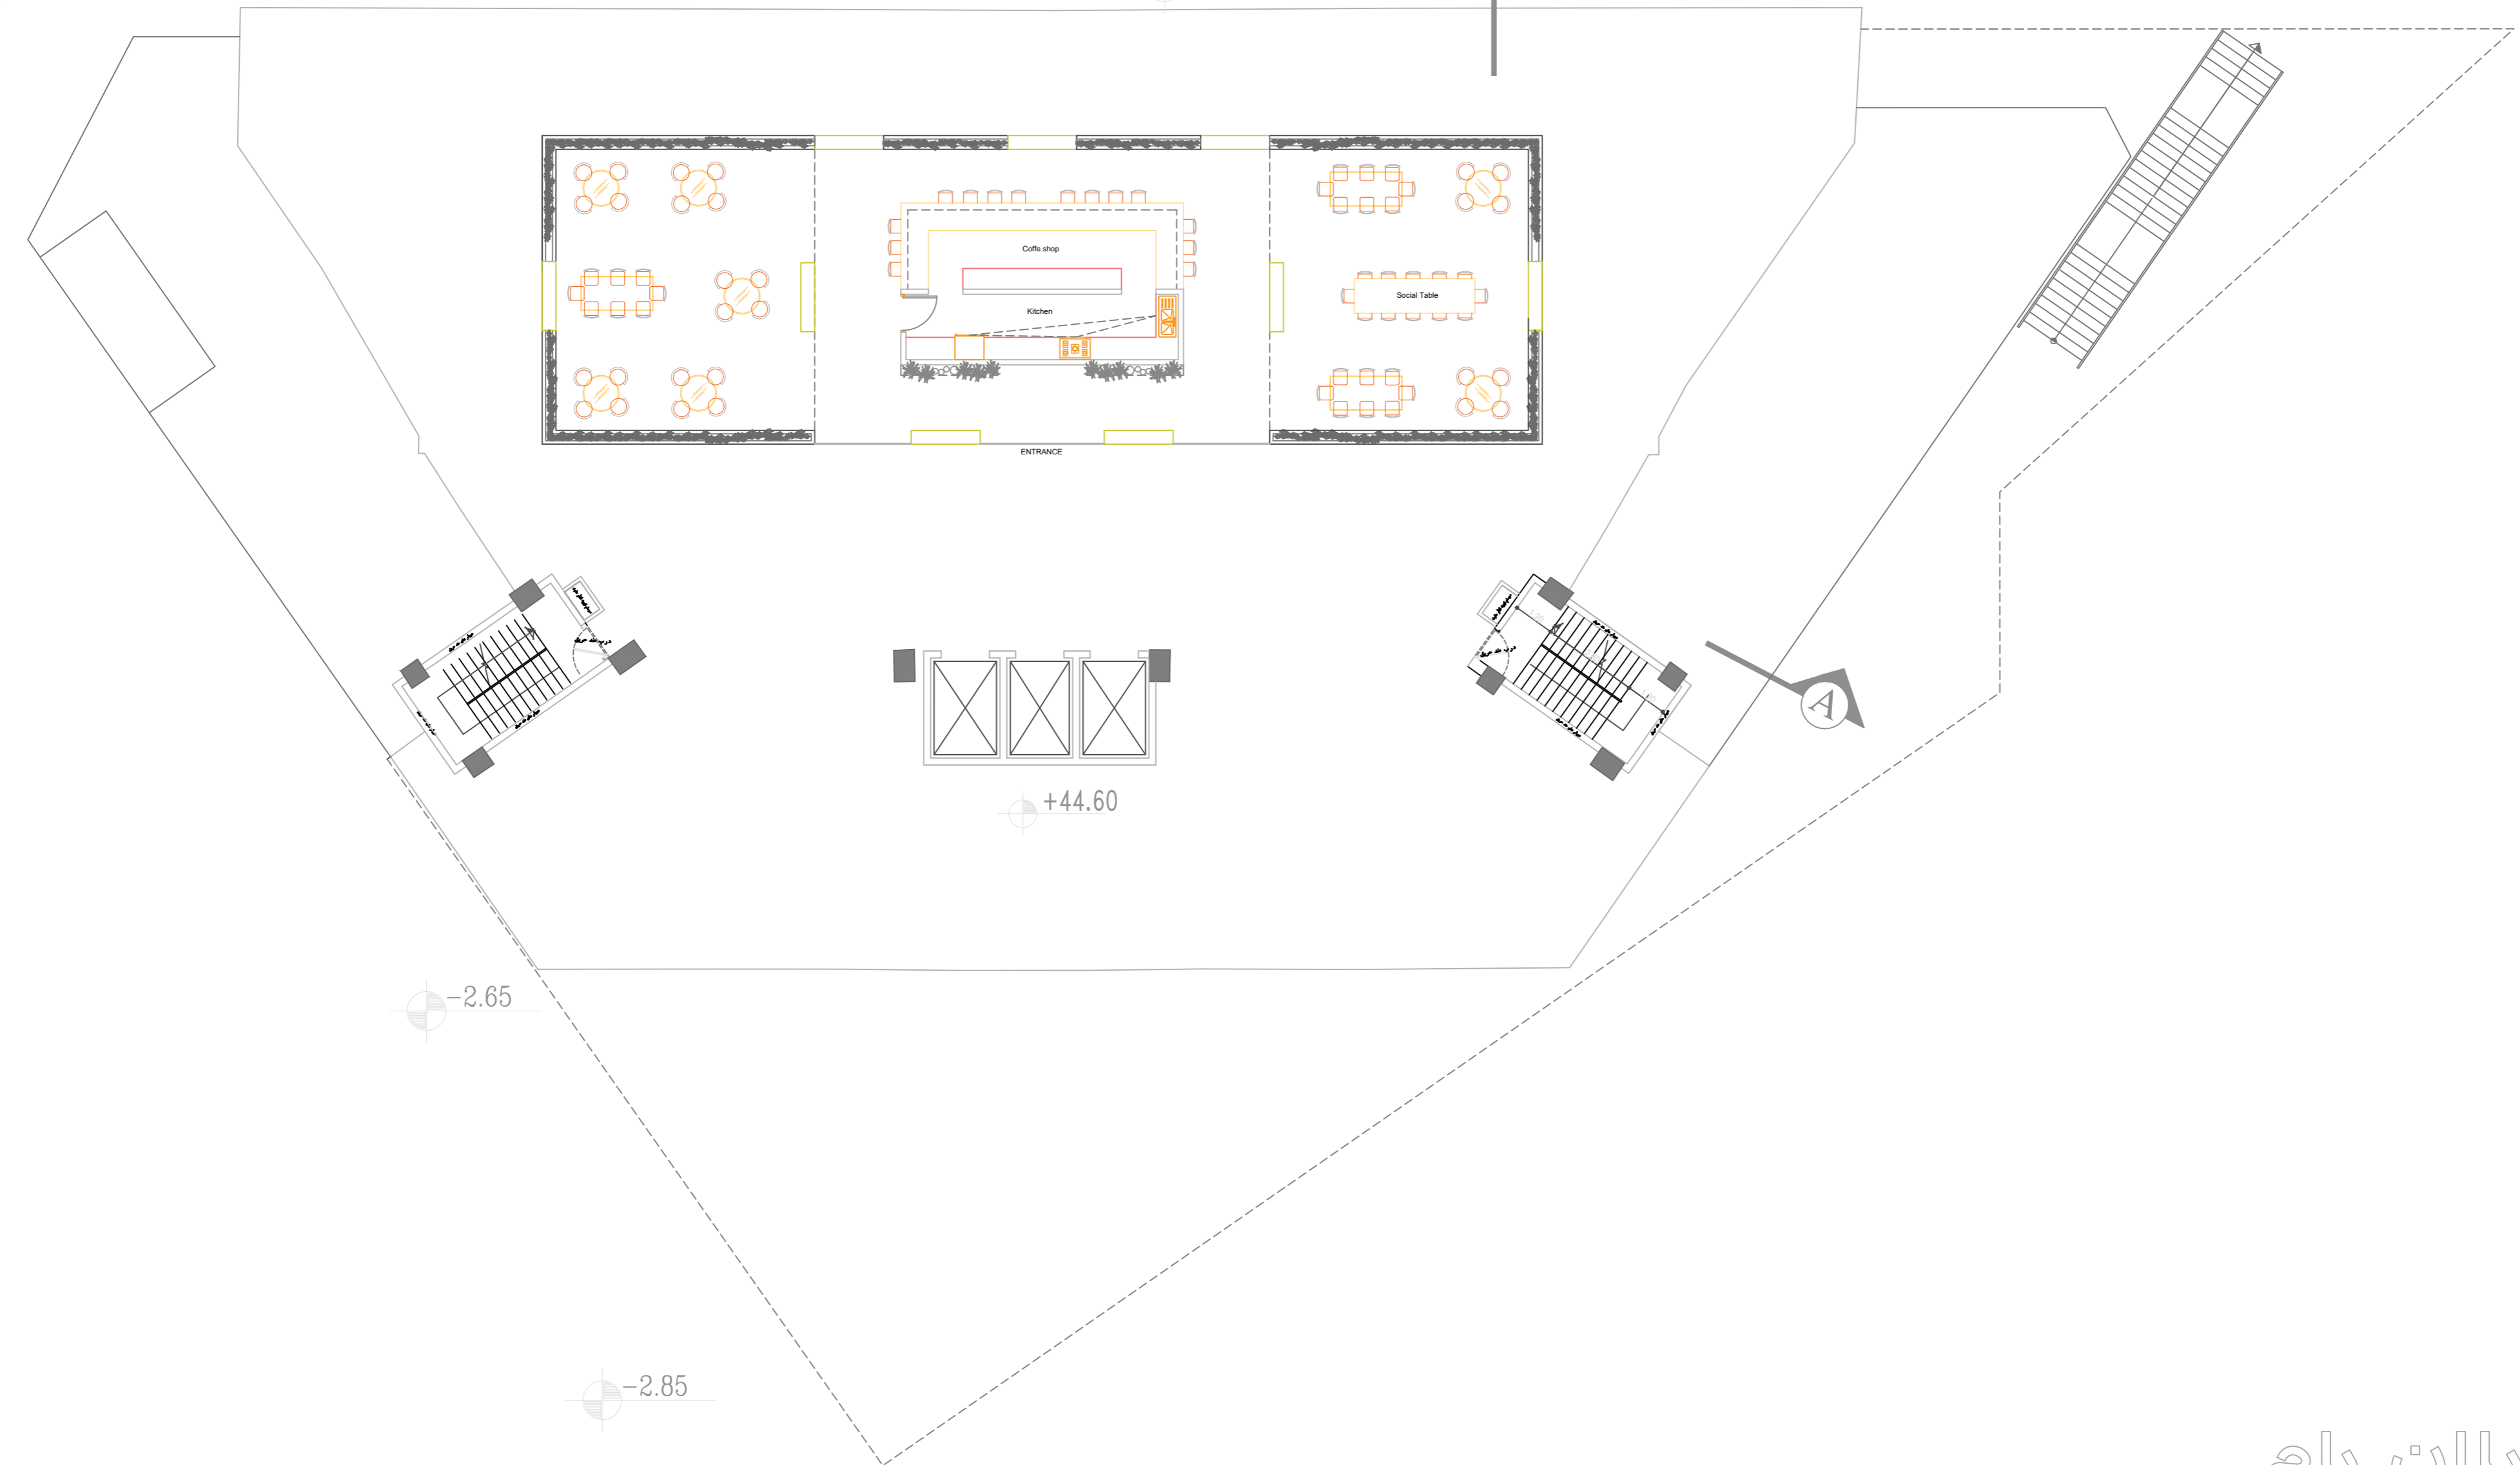

B

-0.50

+40.30
+36.30
+32.45
+28.60
+24.75

+12.90

West

East

A

94 cm

80 cm

80 cm

-2.

-2.85

South

ՕԷ x'μ—Ÿ n,

+2.06

North

0.00

B

-0.50

West

East

A

-2.

-2.85

South

+2.06

-0.50

0.00

پلان بام

آسانسور به بام دسترسی دارد