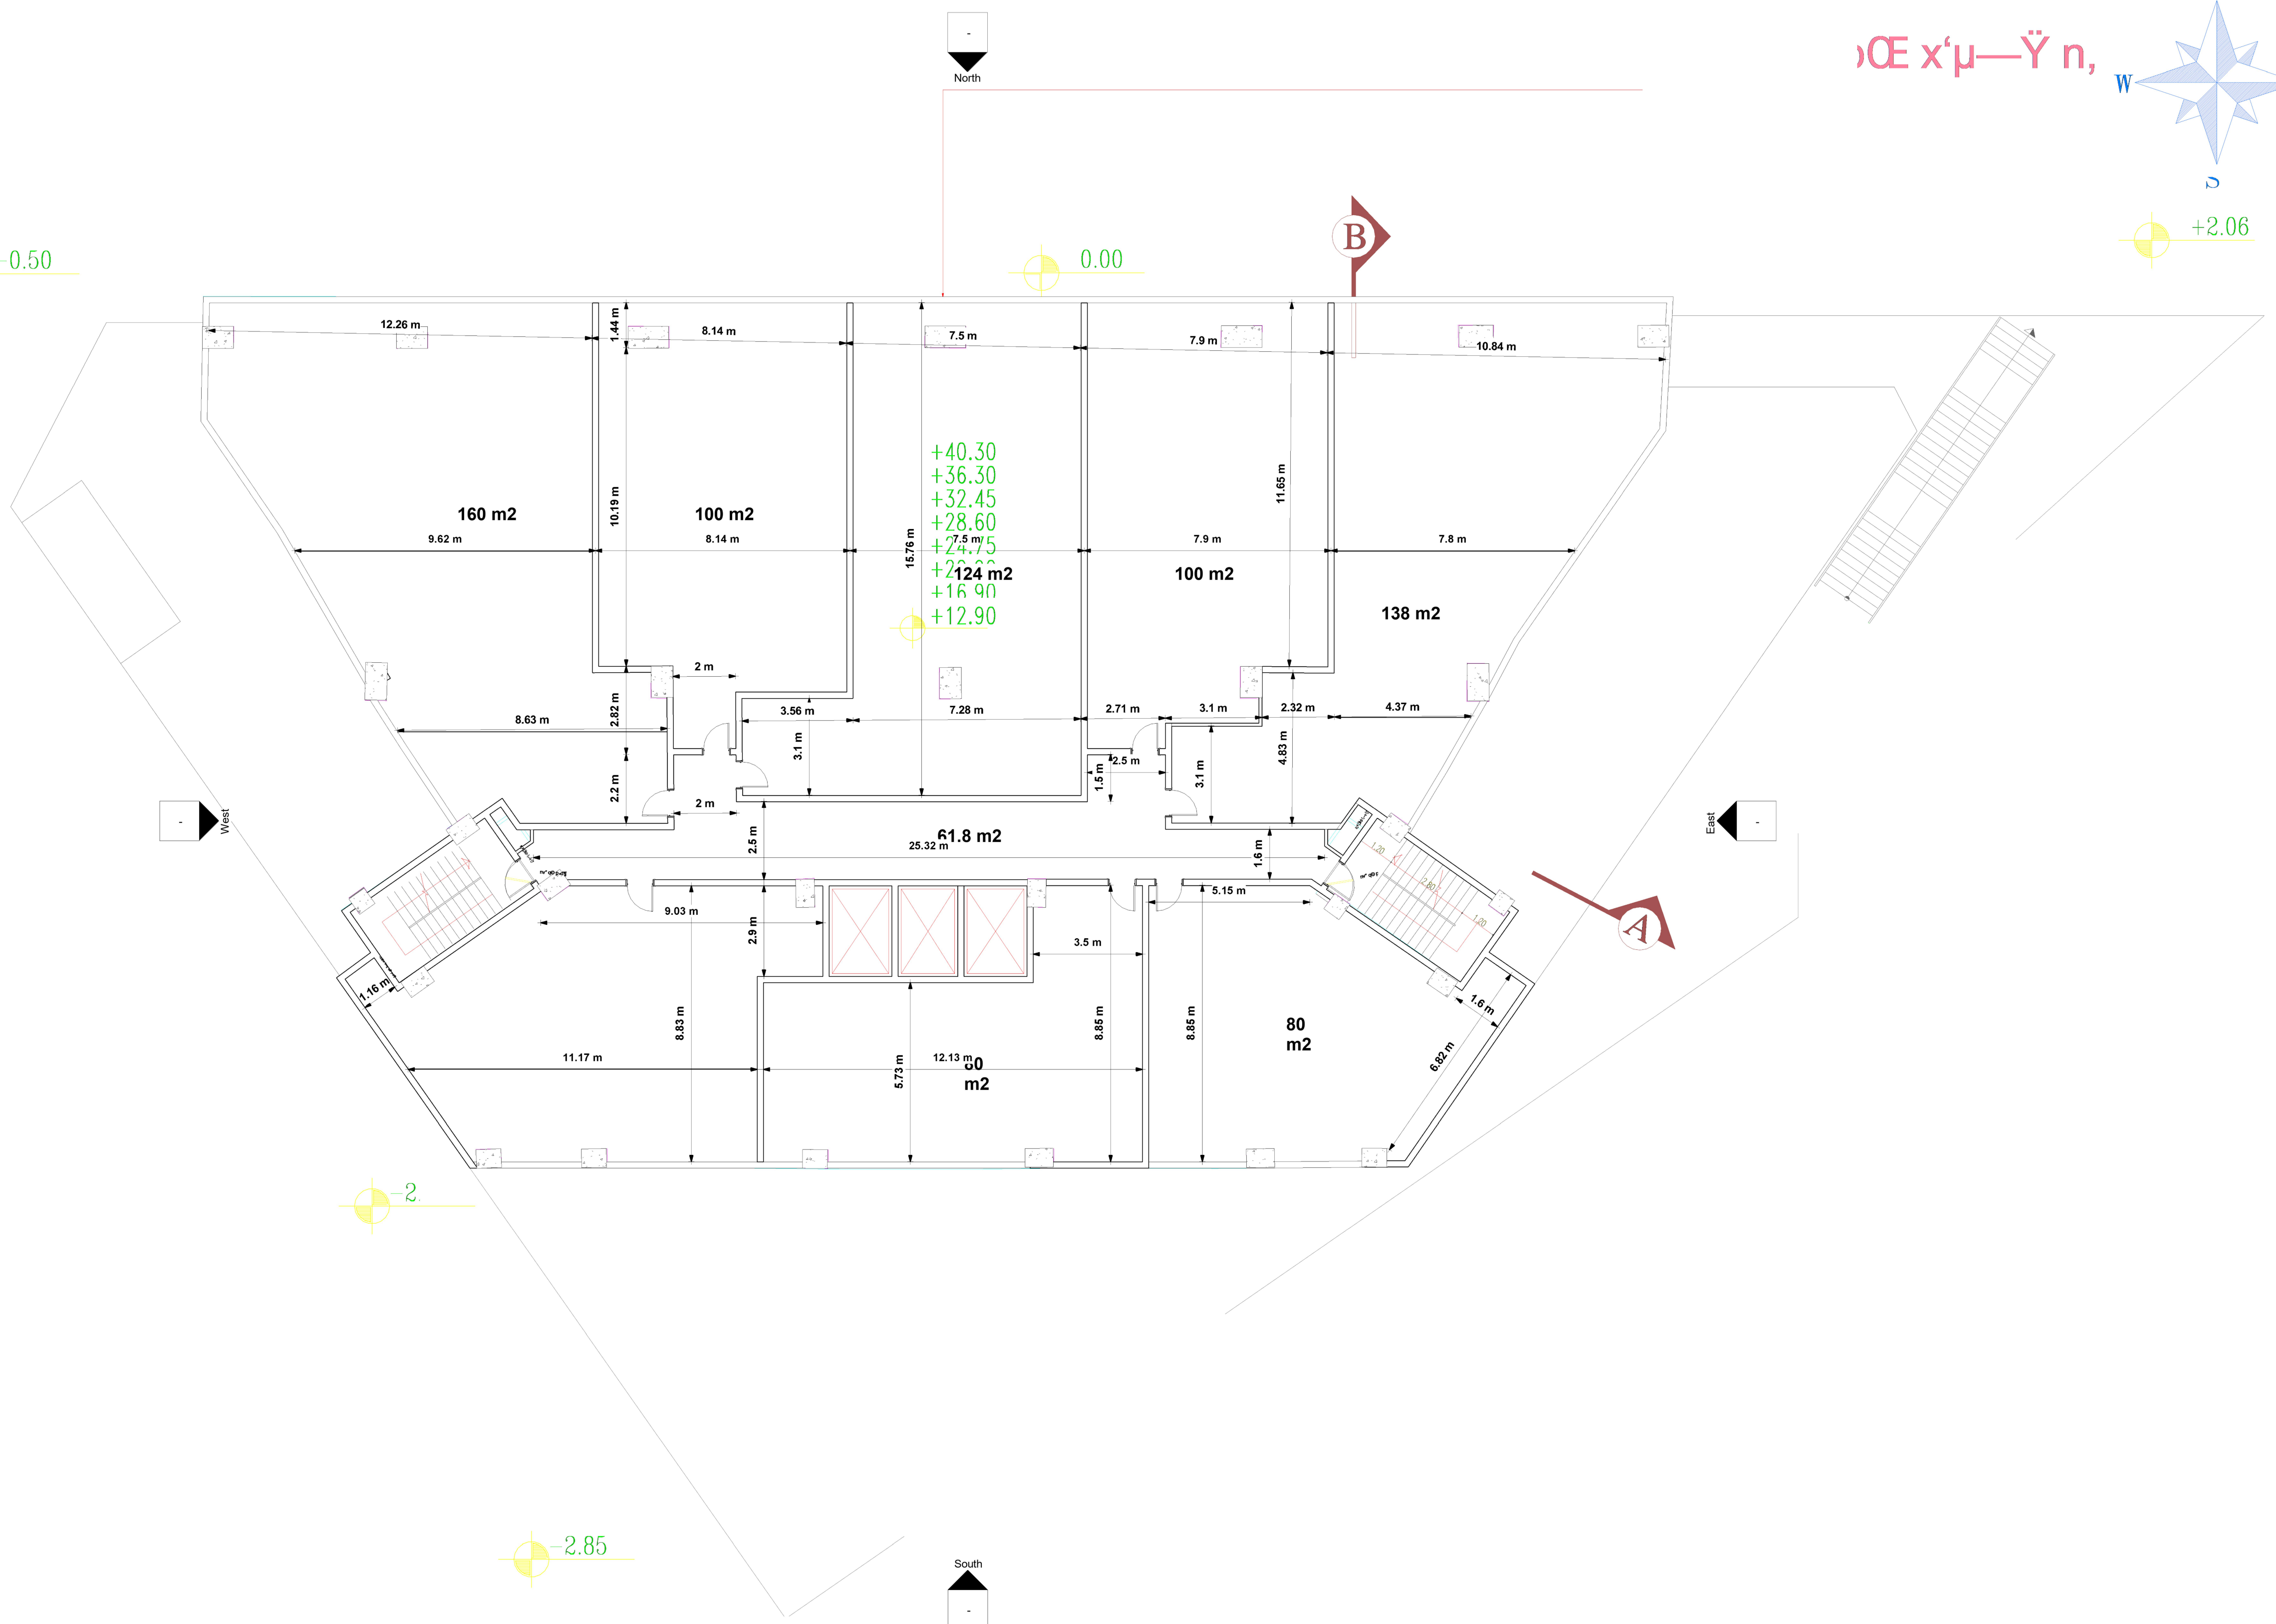

B

-0.50

+40.30
+36.30
+32.45
+28.60
+24.75

+12.90

West

East

A

94 cm

80 cm

80 cm

-2.

-2.85

South

ՕԷ x'μ—Ÿ n,

+2.06

North

0.00

B

-0.50

West

East

A

-2.

-2.85

South

+2.06

-0.50

0.00

پلان بام

آسانسور به بام دسترسی دارد