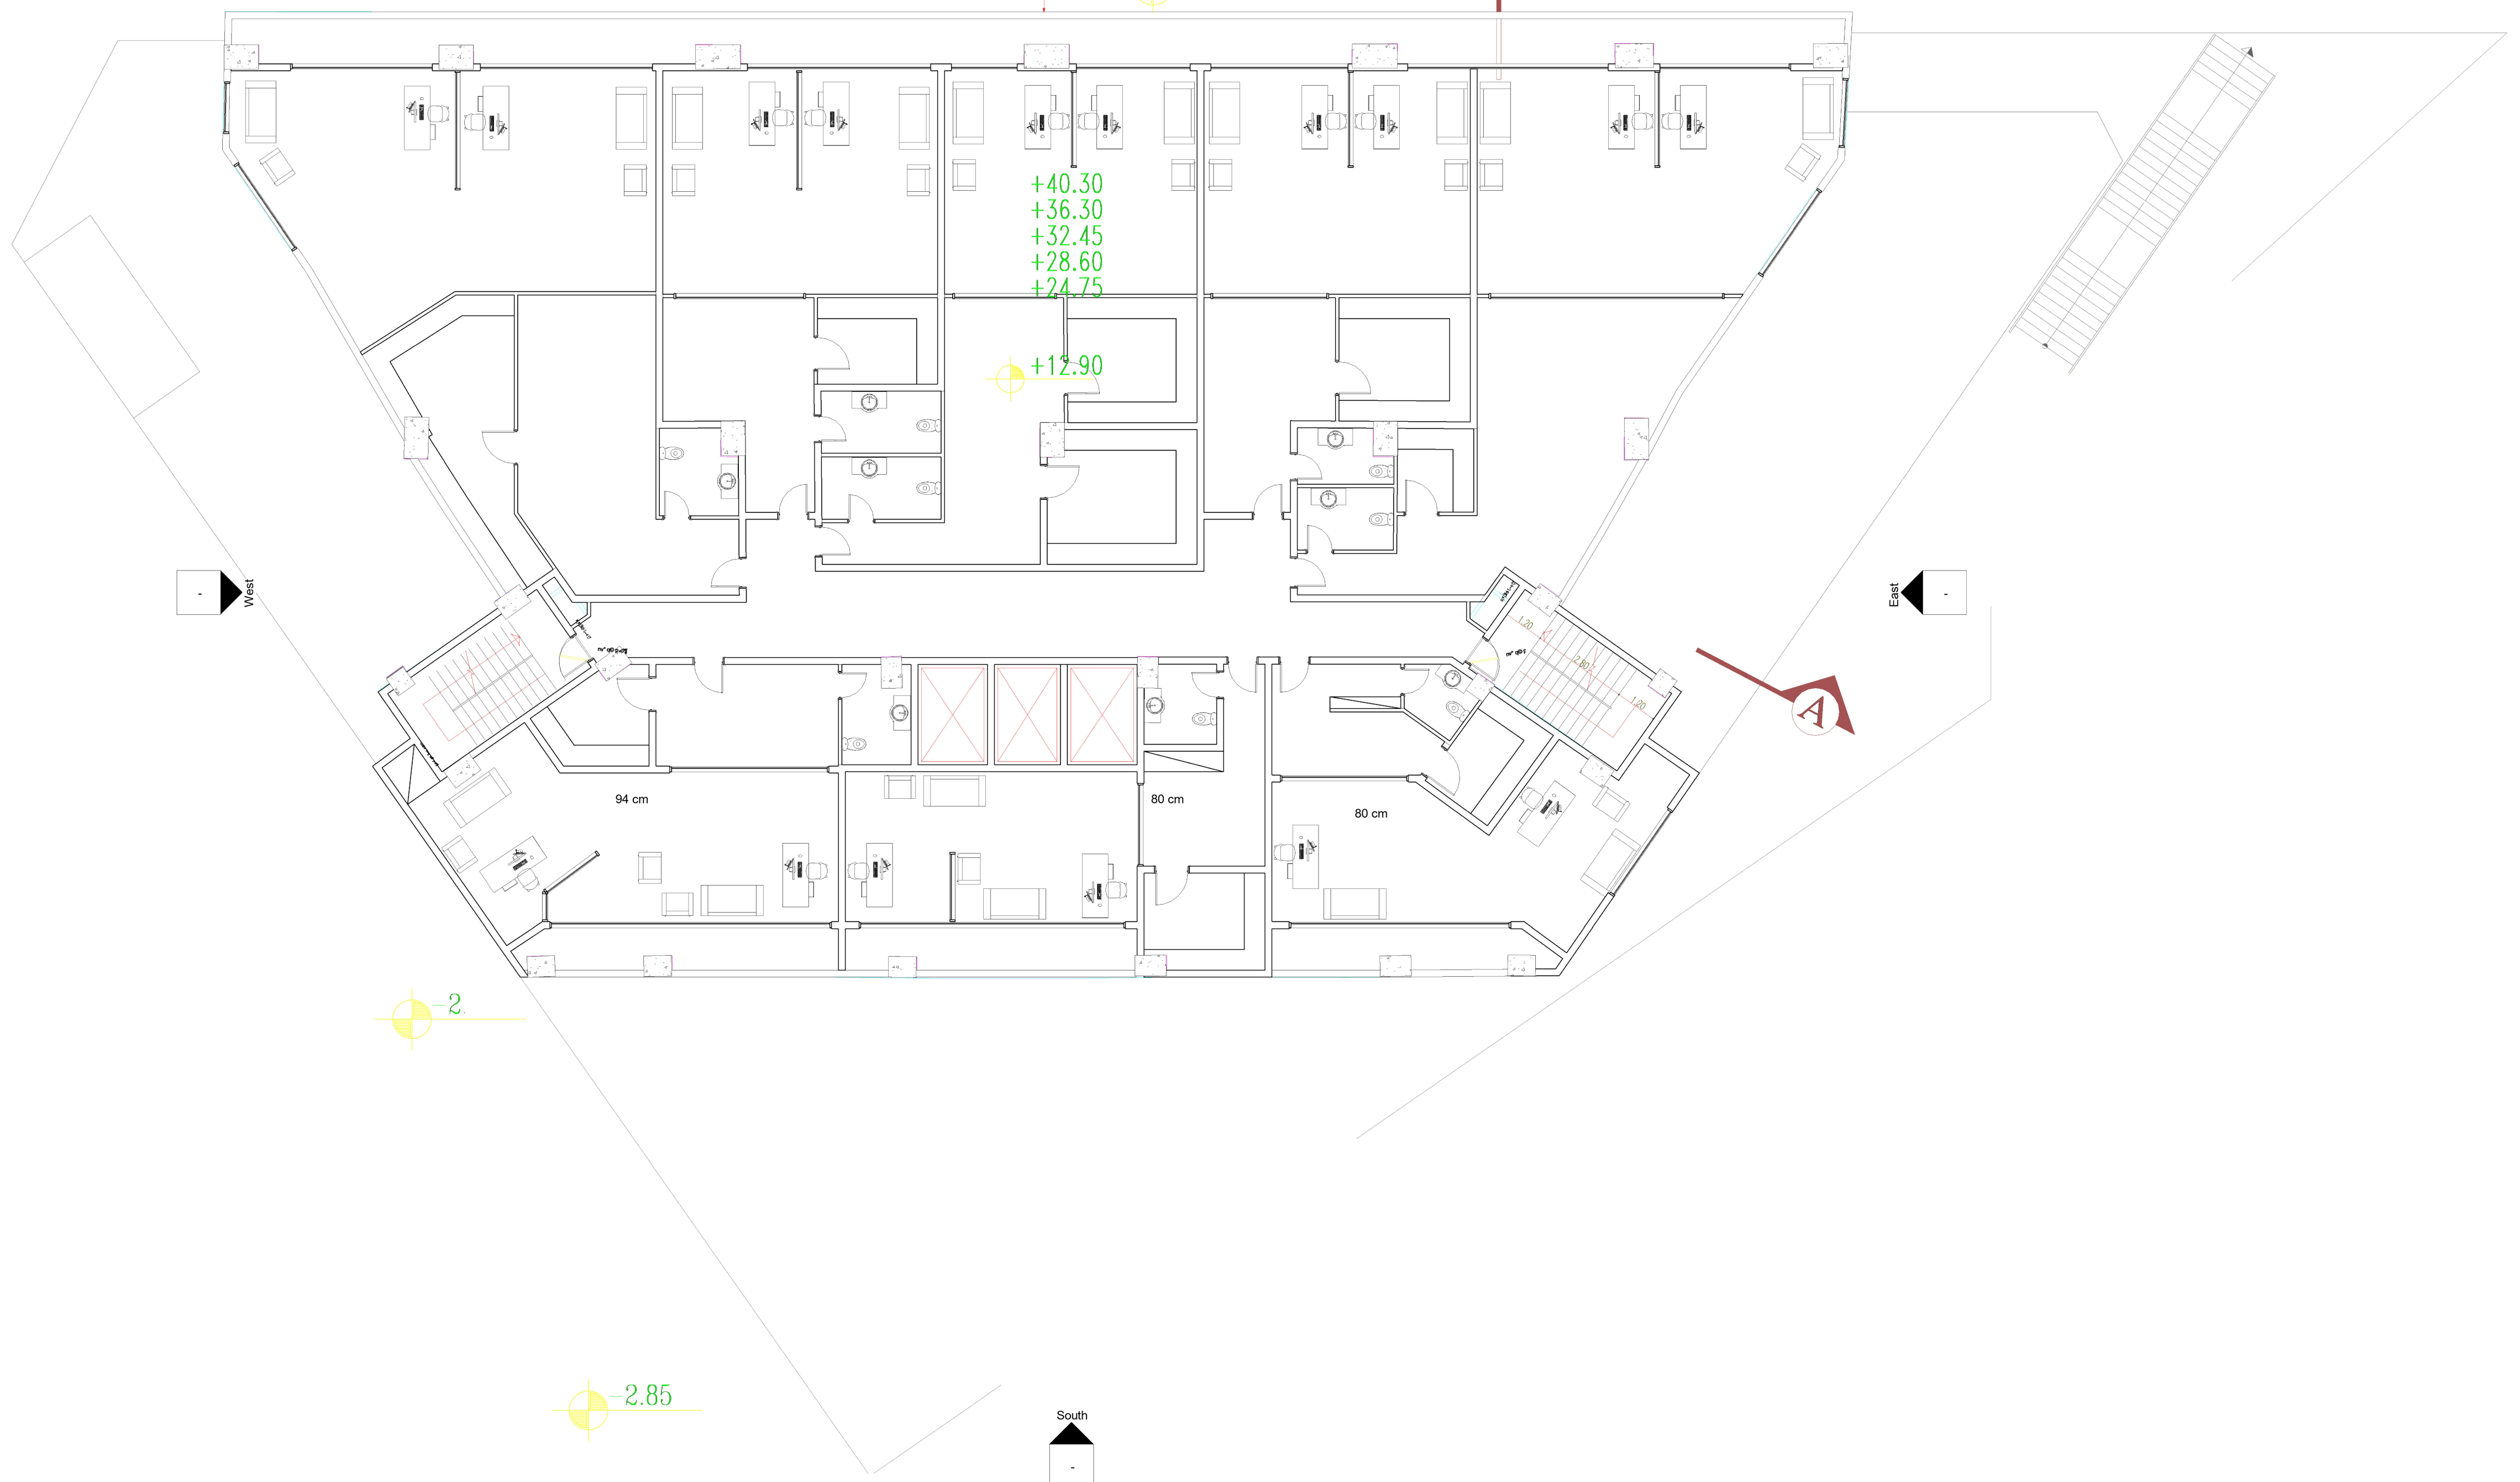

B

-0.50

+40.30
+36.30
+32.45
+28.60
+24.75

+12.90

West

East

A

94 cm

80 cm

80 cm

-2.

-2.85

South

ՕԷ x'μ—Ÿ n,

+2.06

North

0.00

B

-0.50

West

East

A

-2.

-2.85

South

+2.06

-0.50

0.00

پلان بام

آسانسور به بام دسترسی دارد