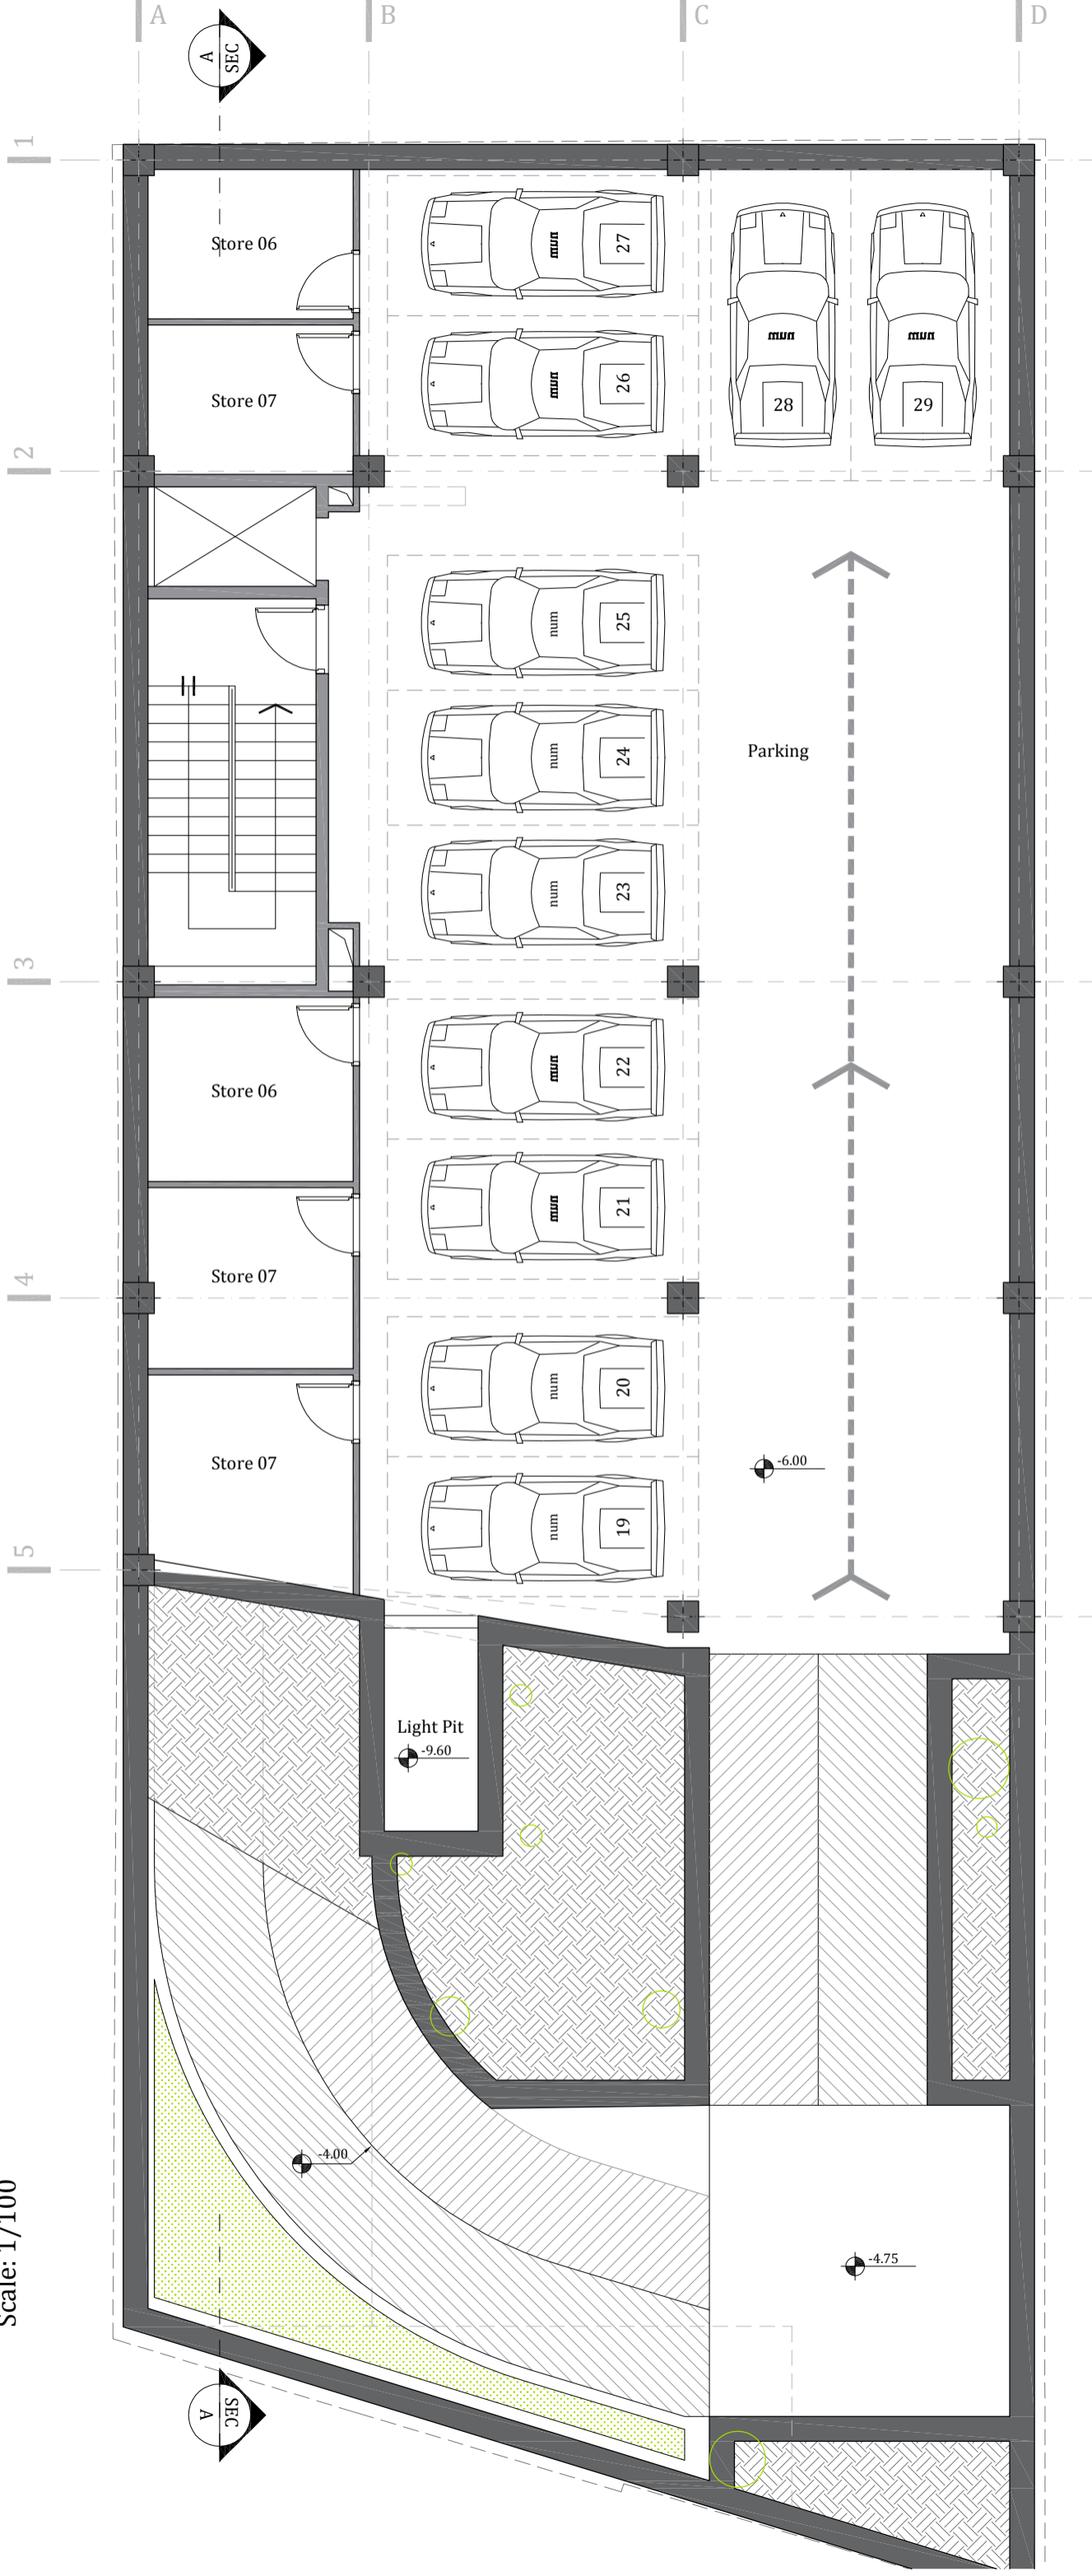

Typical Floors Plan
Scale: 1/100

Typical Floors Plan
Scale: 1/100

Ground Floor Plan

Scale: 1/100

Ground Floor Plan

Scale: 1/100

-1 Basement Floor Plan

Scale: 1/100

-1 Basement Floor Plan

Scale: 1/100

-2 Basement Floor Plan

Scale: 1/100

-2 Basement Floor Plan
Scale: 1/100

-3 Basement Floor Plan

Scale: 1/100

-3 Basement Floor Plan

Scale: 1/100

سنگ مرمریت سفید

آجر قزاقی به رنگ کرم قهوه ای

شیشه دودی

سنگ مرمریت مشکی

سنگ مرمریت سفید

آجر قزاقی به رنگ کرم قهوه ای

شیشه دودی

سنگ مرمریت مشکی

Section A-A
Scale: 1/150