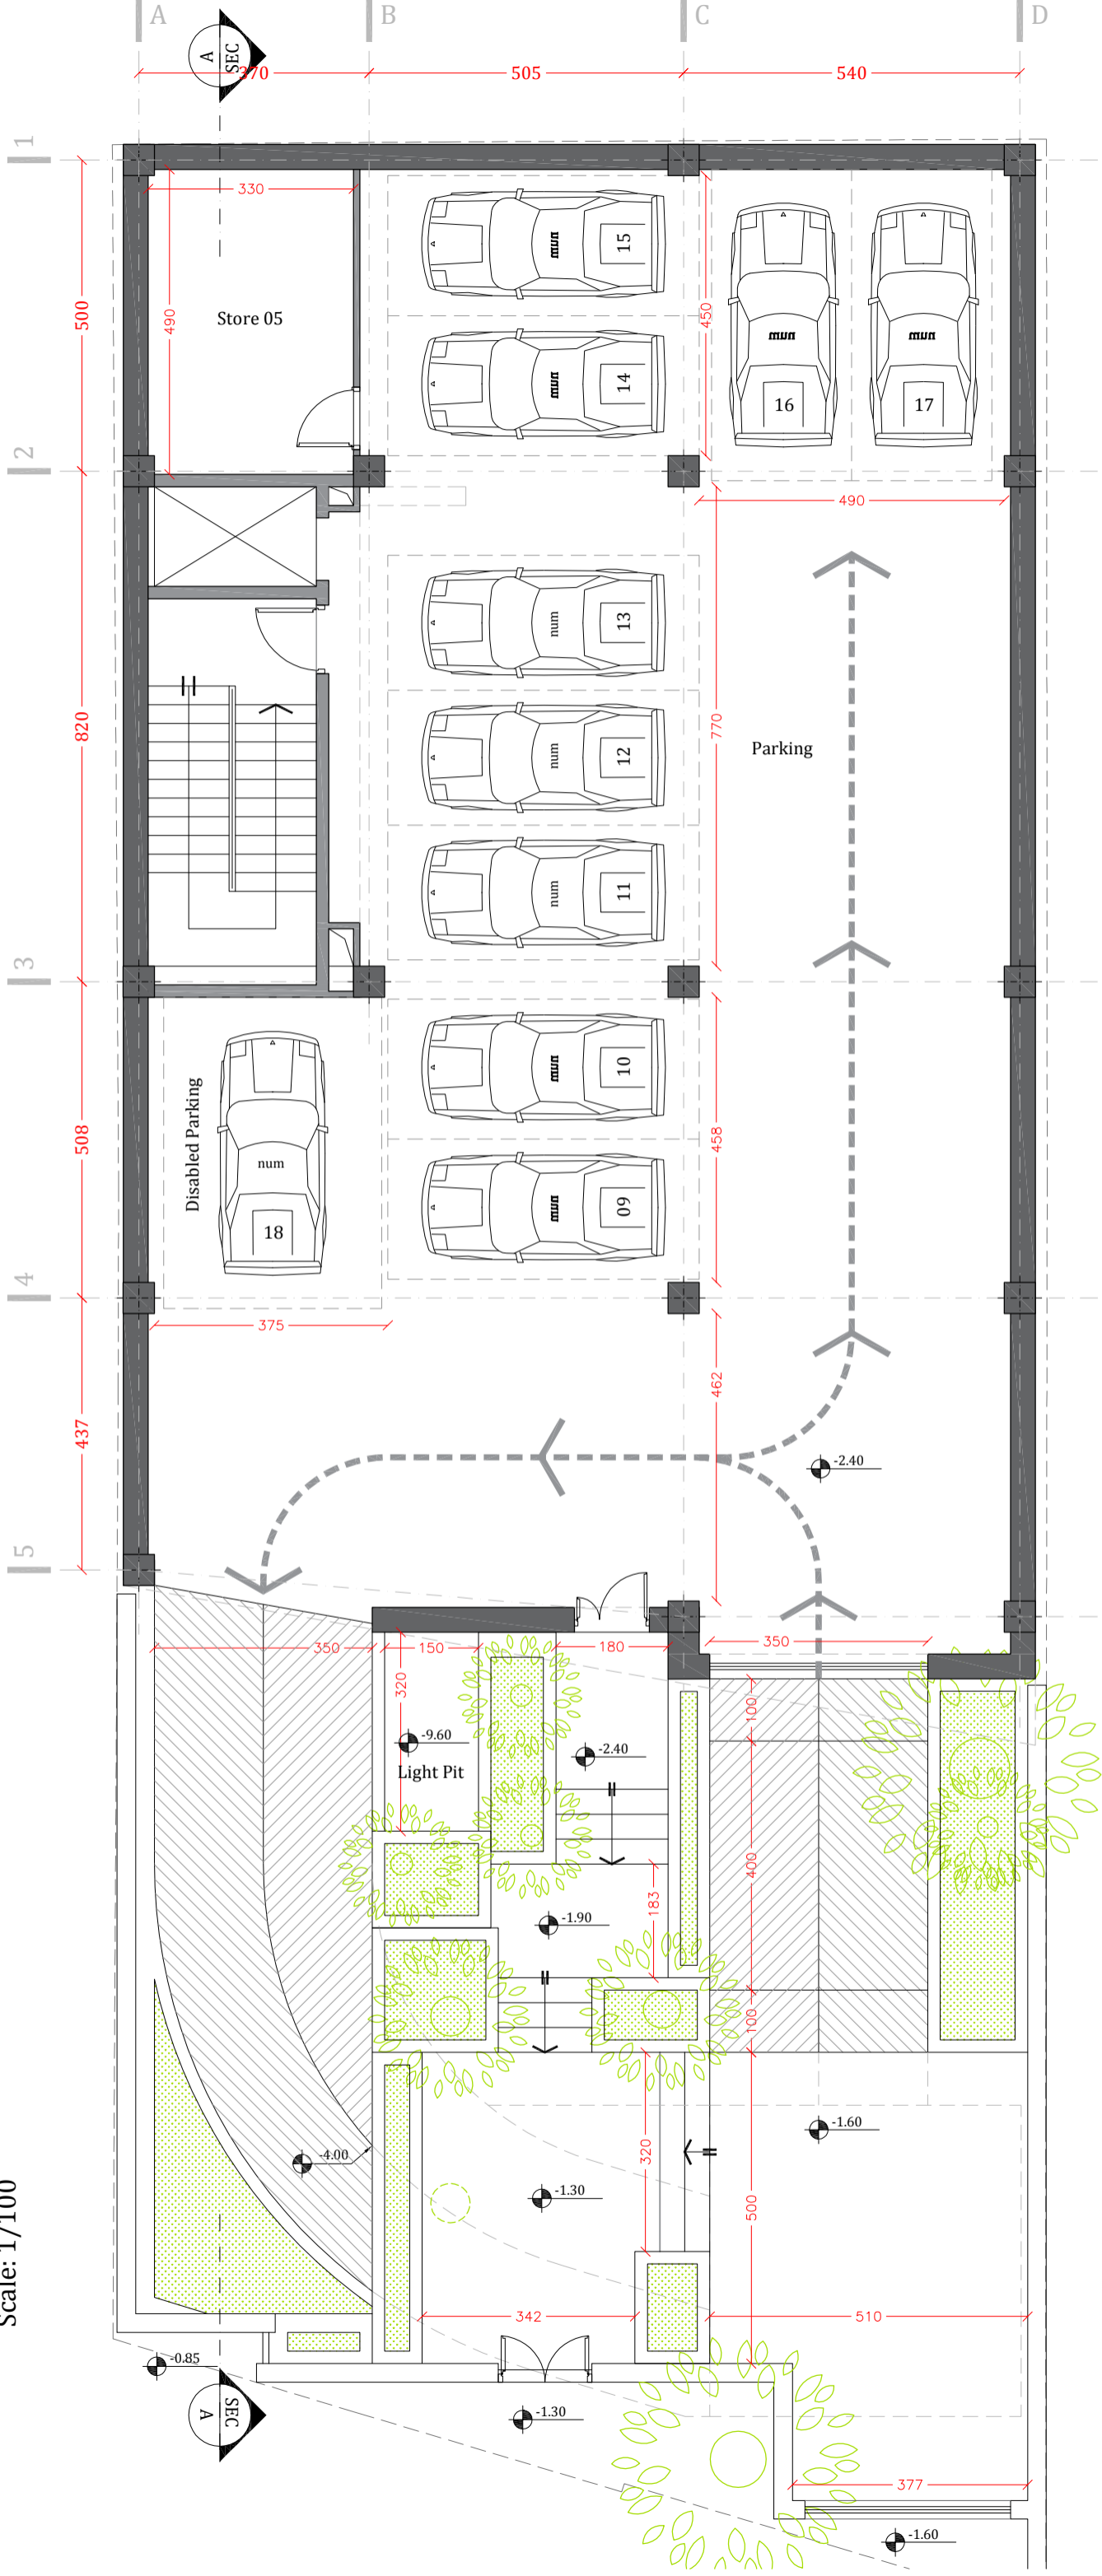

Typical Floors Plan
Scale: 1/100

Typical Floors Plan
Scale: 1/100

Ground Floor Plan

Scale: 1/100

Ground Floor Plan

Scale: 1/100

-1 Basement Floor Plan

Scale: 1/100

-1 Basement Floor Plan

Scale: 1/100

-2 Basement Floor Plan

Scale: 1/100

-2 Basement Floor Plan
Scale: 1/100

-3 Basement Floor Plan

Scale: 1/100

-3 Basement Floor Plan

Scale: 1/100

سنگ مرمریت سفید

آجر قزاقی به رنگ کرم قهوه ای

شیشه دودی

سنگ مرمریت مشکی

سنگ مرمریت سفید

آجر قزاقی به رنگ کرم قهوه ای

شیشه دودی

سنگ مرمریت مشکی

Section A-A
Scale: 1/150