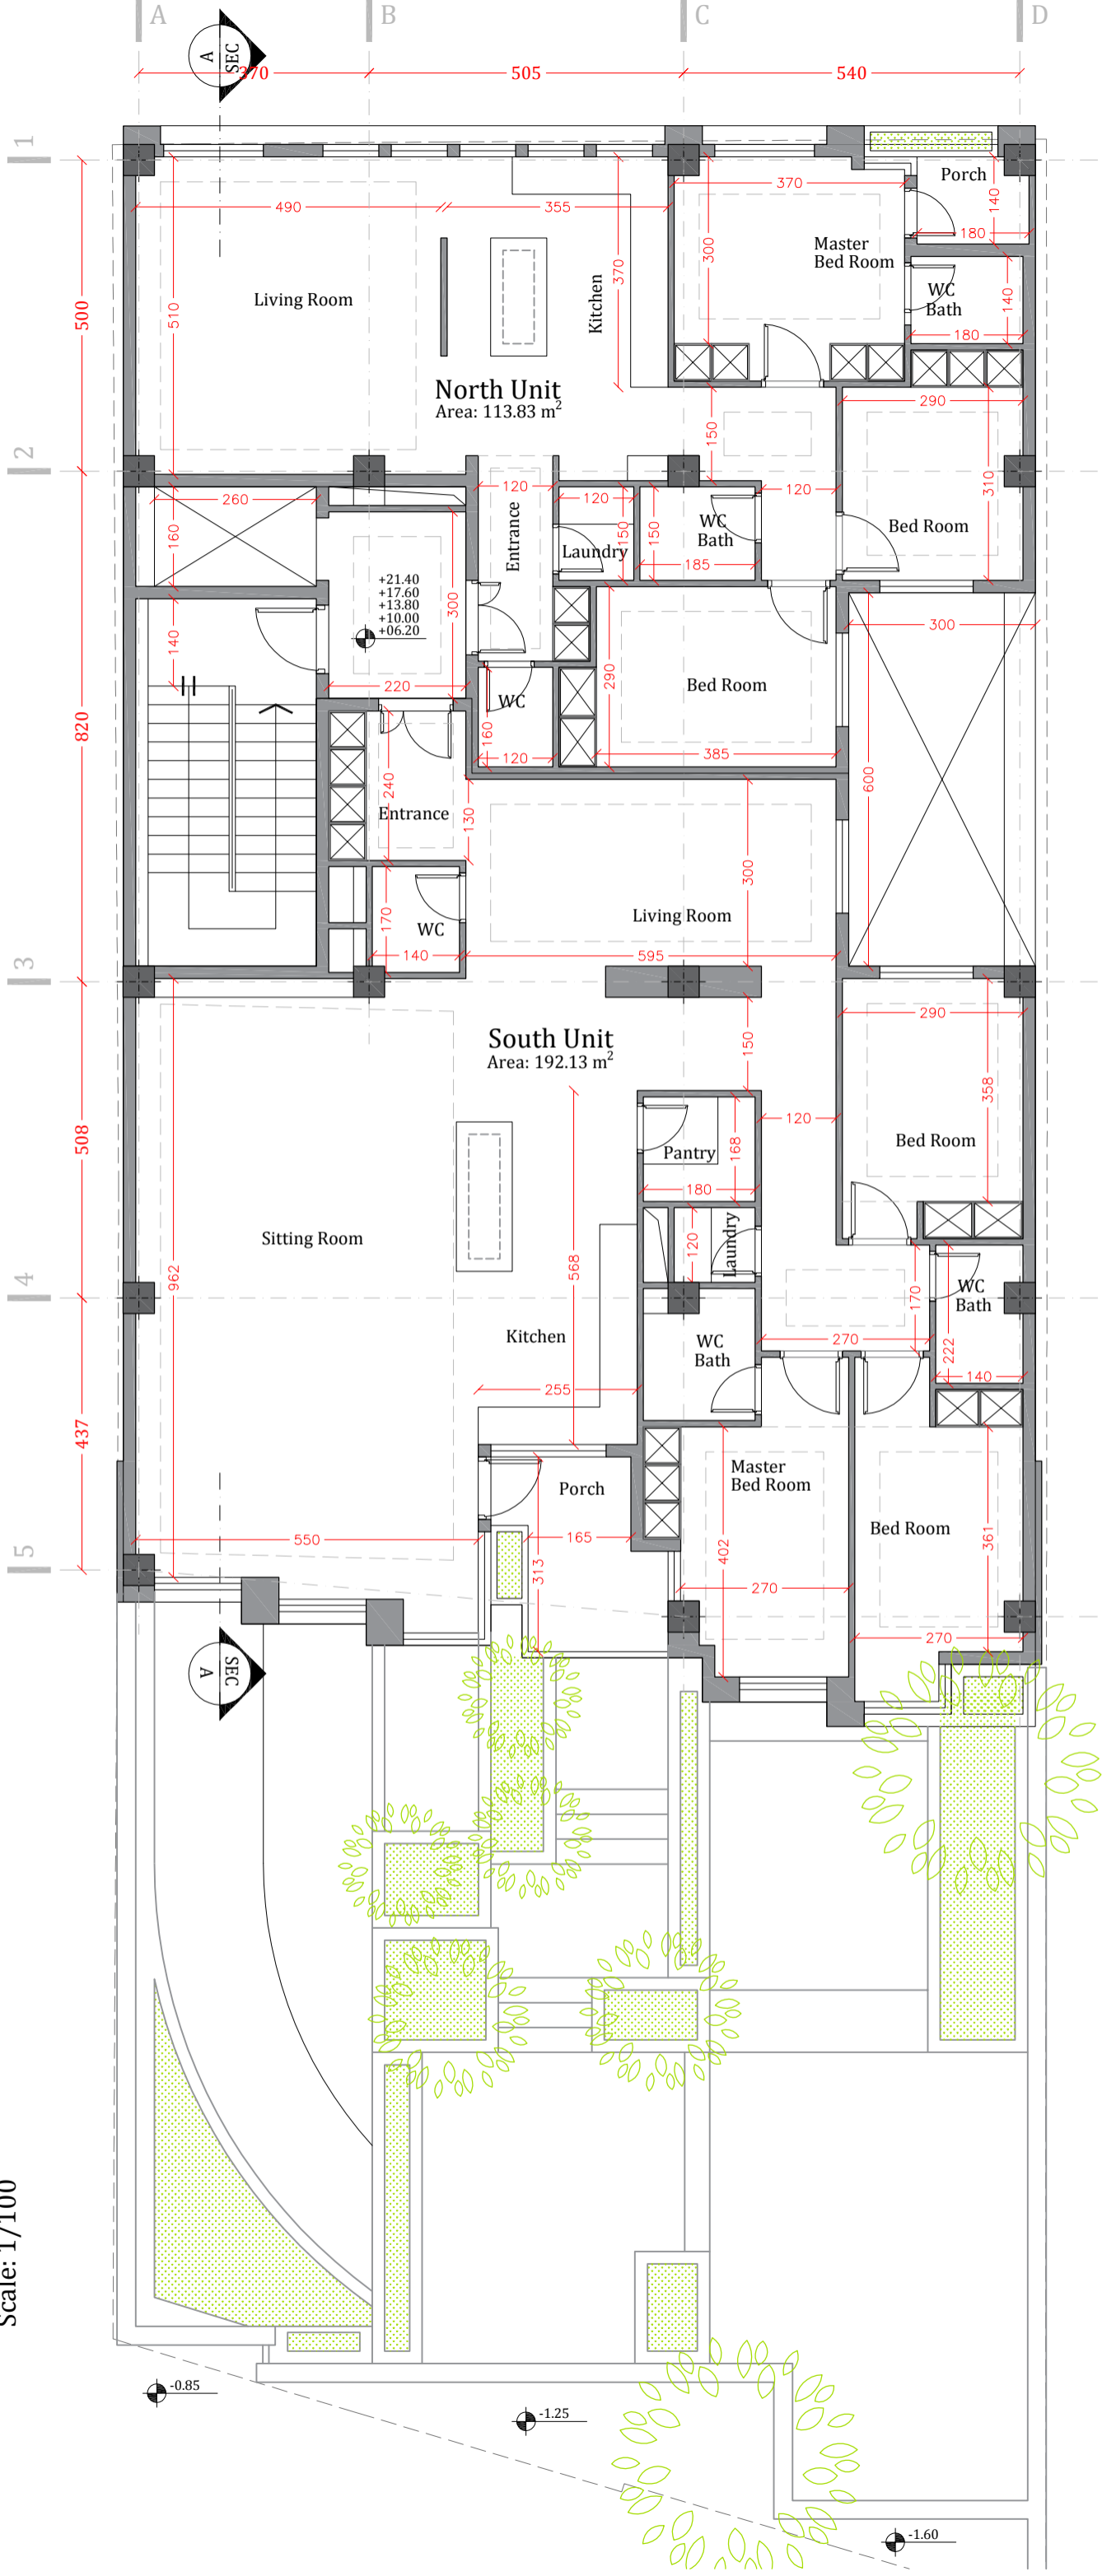

Typical Floors Plan
Scale: 1/100

Typical Floors Plan
Scale: 1/100

Ground Floor Plan

Scale: 1/100

Ground Floor Plan

Scale: 1/100

-1 Basement Floor Plan

Scale: 1/100

-1 Basement Floor Plan

Scale: 1/100

-2 Basement Floor Plan

Scale: 1/100

-2 Basement Floor Plan
Scale: 1/100

-3 Basement Floor Plan

Scale: 1/100

-3 Basement Floor Plan

Scale: 1/100

سنگ مرمریت سفید

آجر قزاقی به رنگ کرم قهوه ای

شیشه دودی

سنگ مرمریت مشکی

سنگ مرمریت سفید

آجر قزاقی به رنگ کرم قهوه ای

شیشه دودی

سنگ مرمریت مشکی

Section A-A
Scale: 1/150