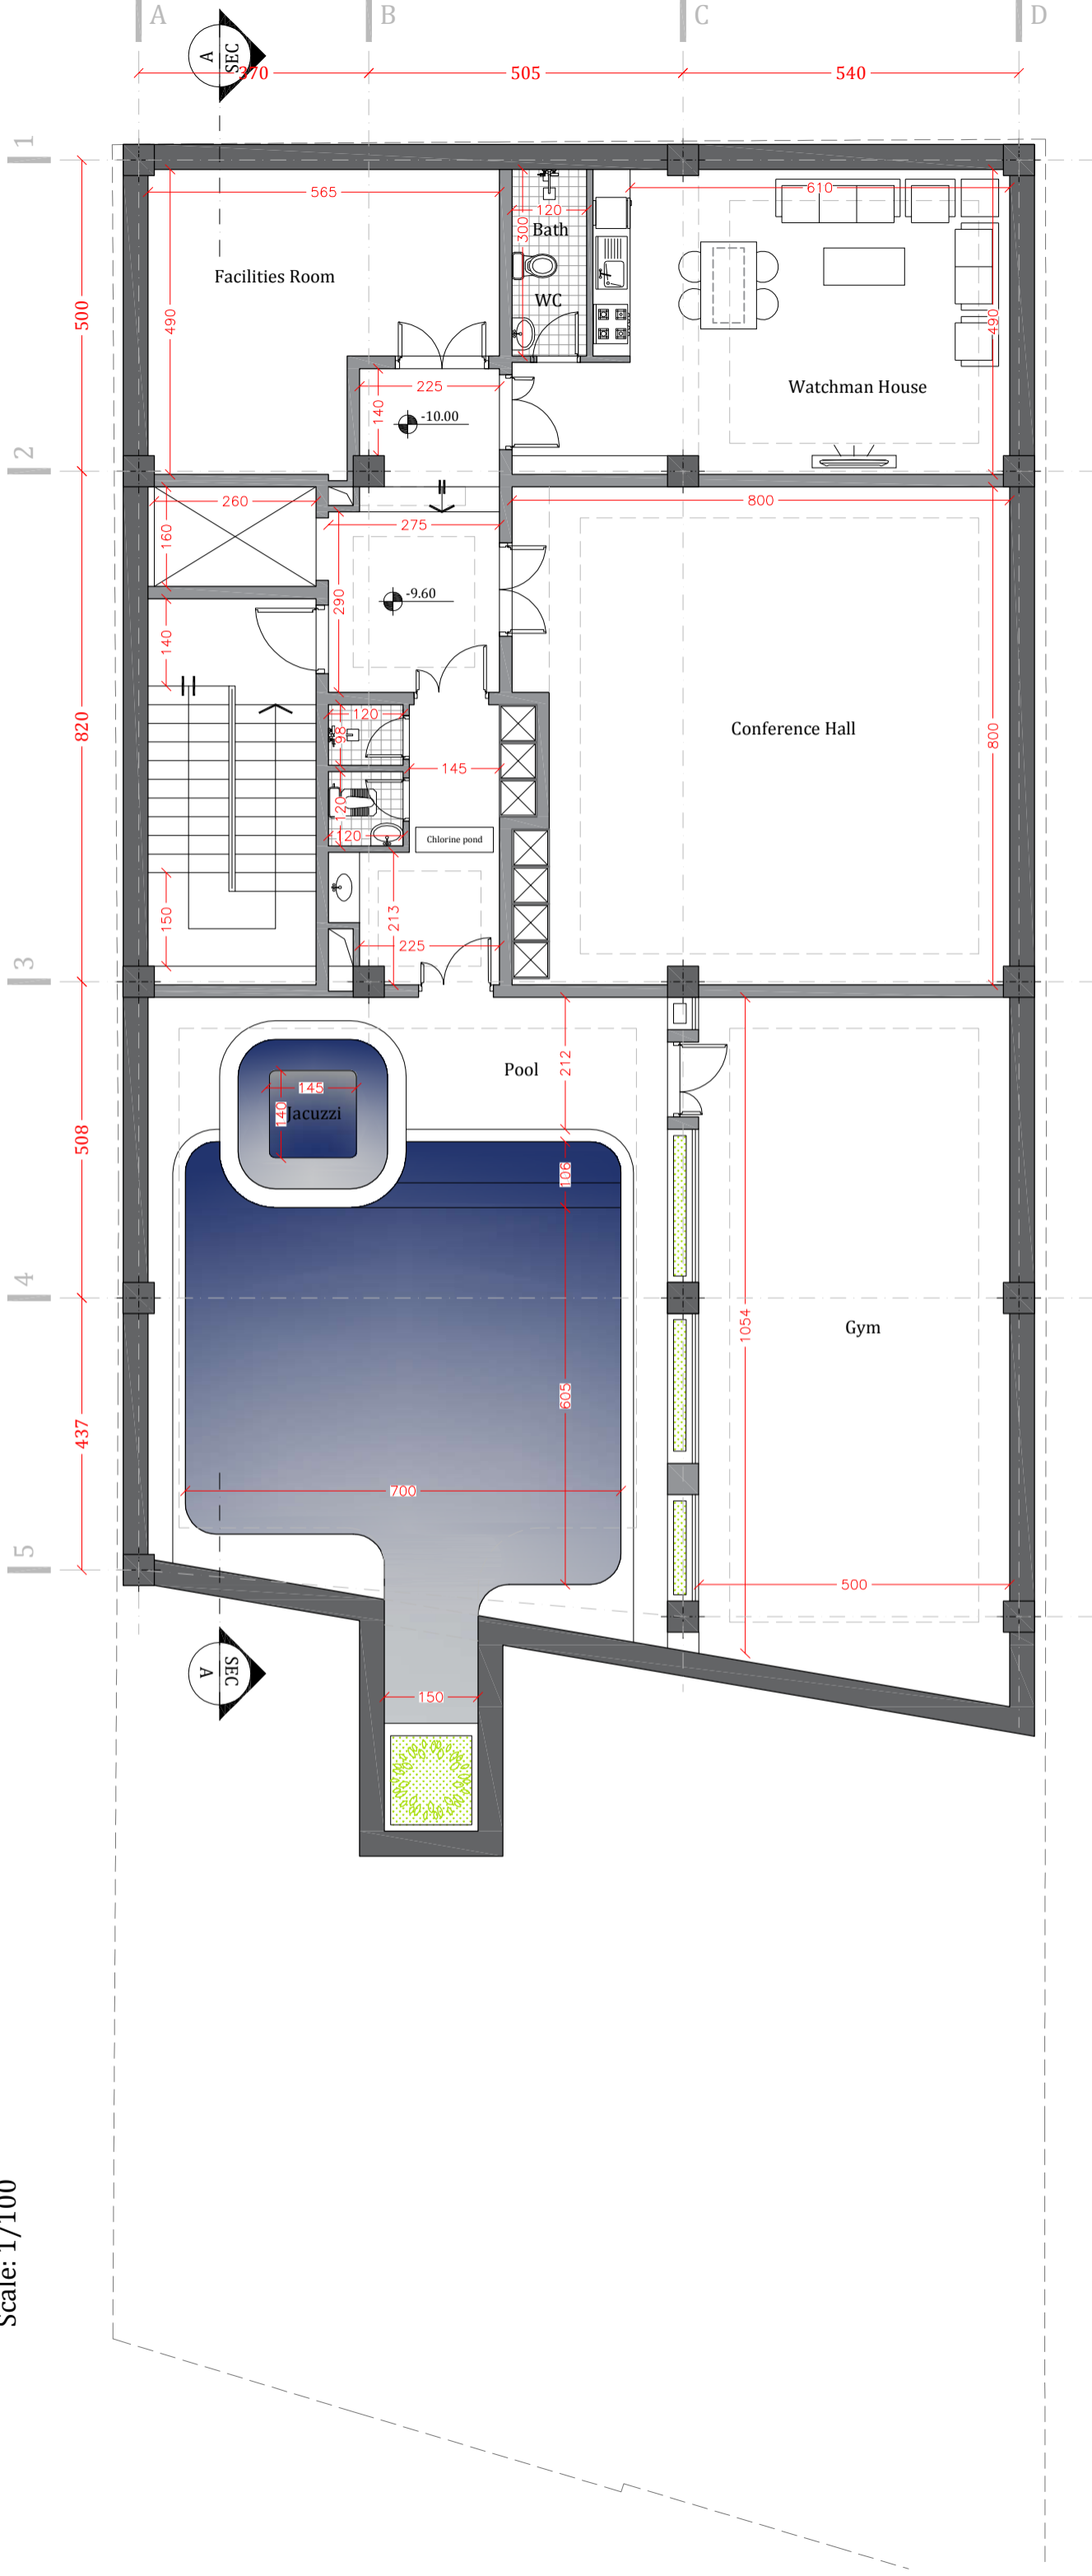

Typical Floors Plan
Scale: 1/100

Typical Floors Plan
Scale: 1/100

Ground Floor Plan

Scale: 1/100

Ground Floor Plan

Scale: 1/100

-1 Basement Floor Plan

Scale: 1/100

-1 Basement Floor Plan

Scale: 1/100

-2 Basement Floor Plan

Scale: 1/100

-2 Basement Floor Plan
Scale: 1/100

-3 Basement Floor Plan

Scale: 1/100

-3 Basement Floor Plan

Scale: 1/100

سنگ مرمریت سفید

آجر قزاقی به رنگ کرم قهوه ای

شیشه دودی

سنگ مرمریت مشکی

سنگ مرمریت سفید

آجر قزاقی به رنگ کرم قهوه ای

شیشه دودی

سنگ مرمریت مشکی

Section A-A
Scale: 1/150