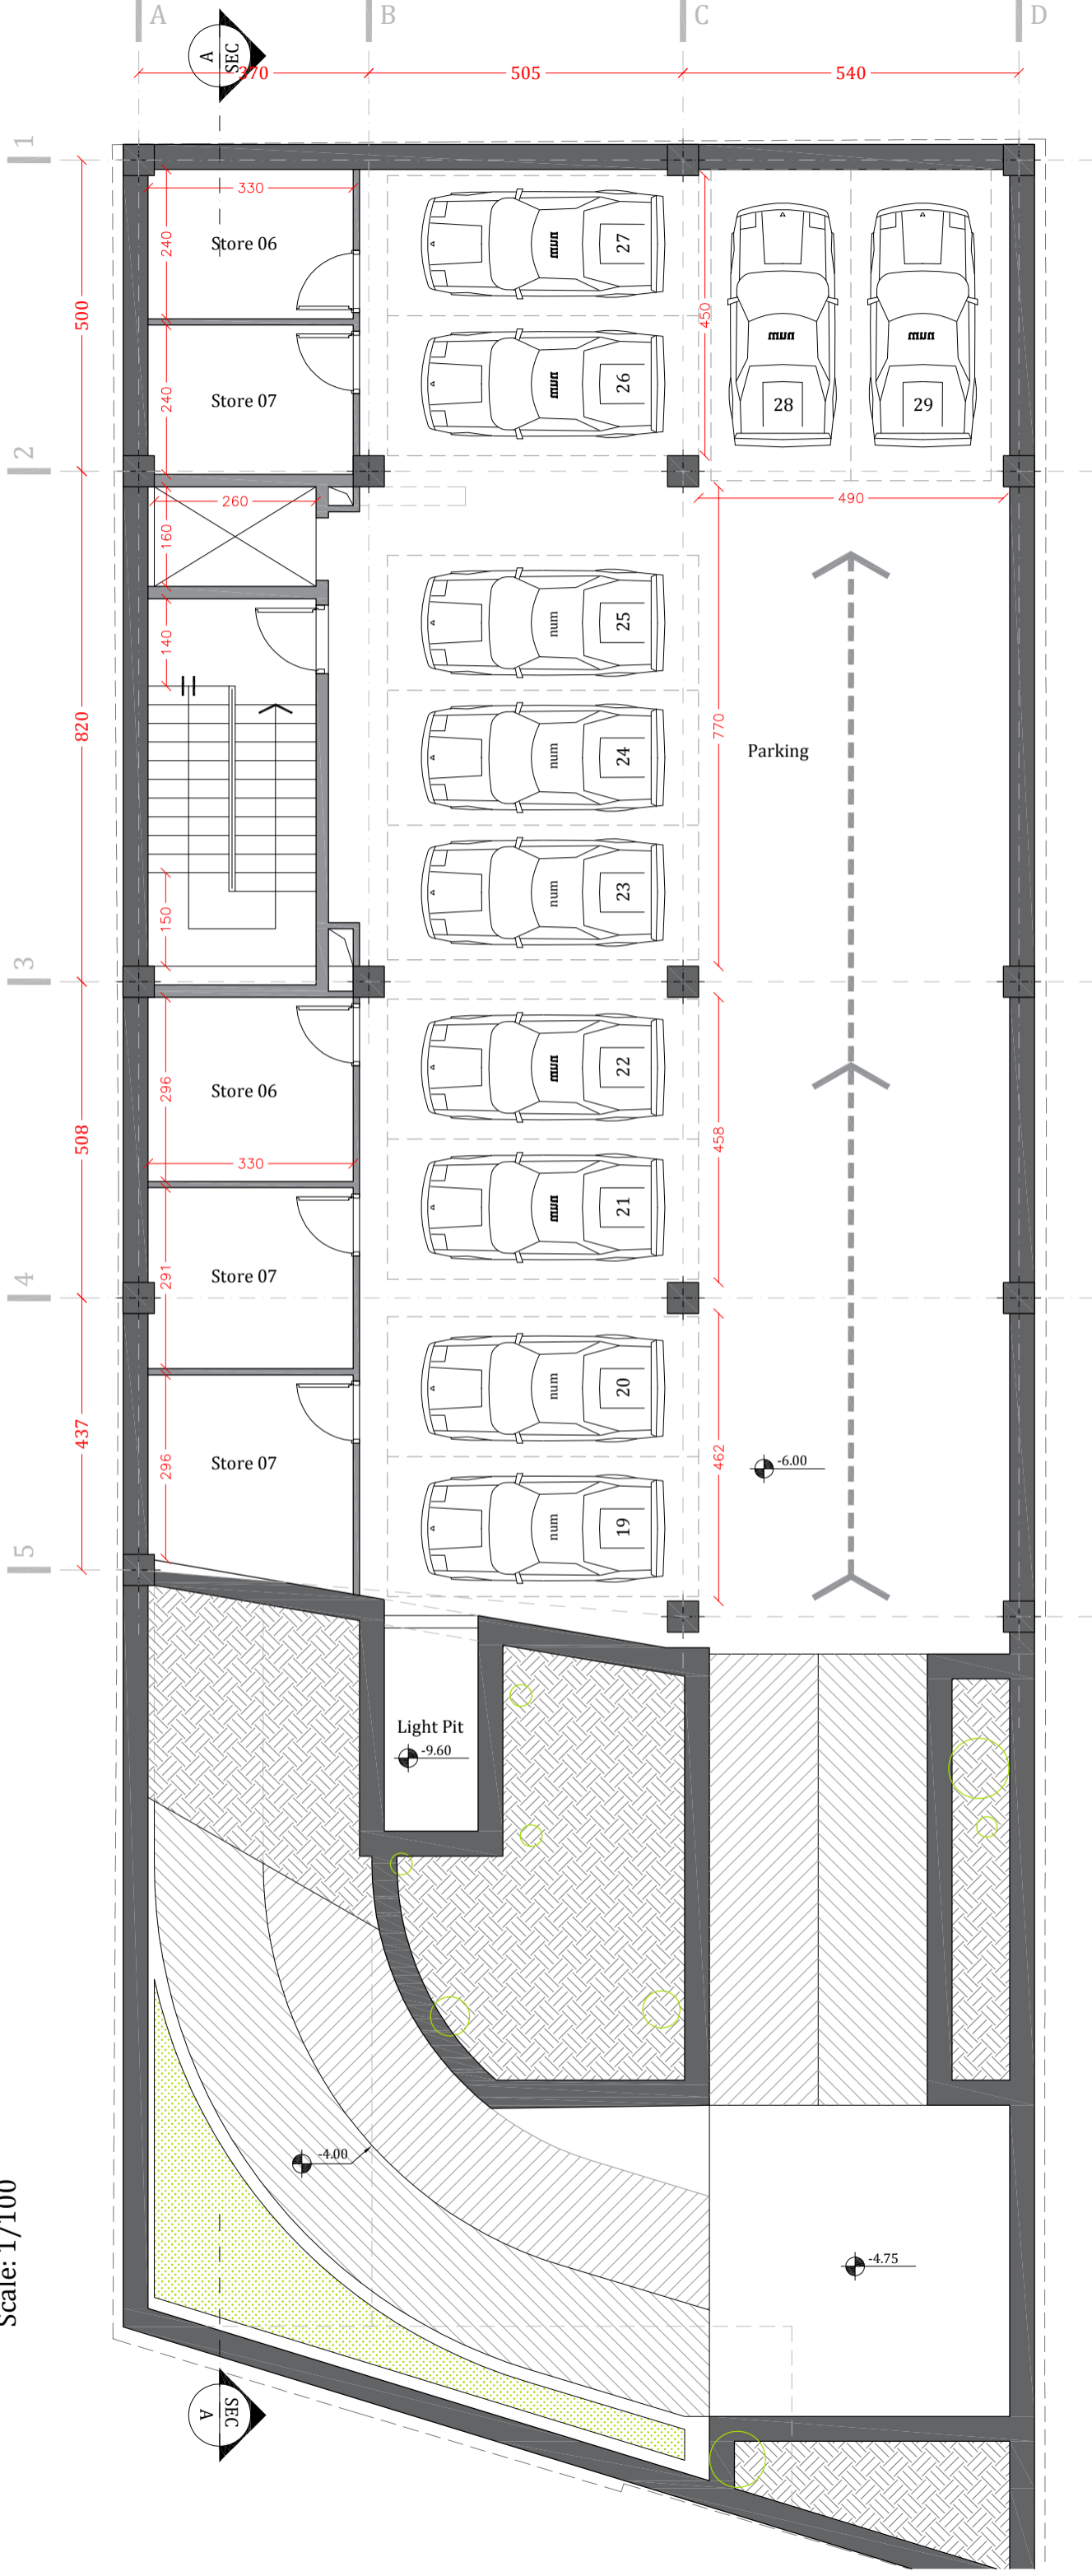

Typical Floors Plan
Scale: 1/100

Typical Floors Plan
Scale: 1/100

Ground Floor Plan

Scale: 1/100

Ground Floor Plan

Scale: 1/100

-1 Basement Floor Plan

Scale: 1/100

-1 Basement Floor Plan

Scale: 1/100

-2 Basement Floor Plan

Scale: 1/100

-2 Basement Floor Plan
Scale: 1/100

-3 Basement Floor Plan

Scale: 1/100

-3 Basement Floor Plan

Scale: 1/100

سنگ مرمریت سفید

آجر قزاقی به رنگ کرم قهوه ای

شیشه دودی

سنگ مرمریت مشکی

سنگ مرمریت سفید

آجر قزاقی به رنگ کرم قهوه ای

شیشه دودی

سنگ مرمریت مشکی

Section A-A
Scale: 1/150