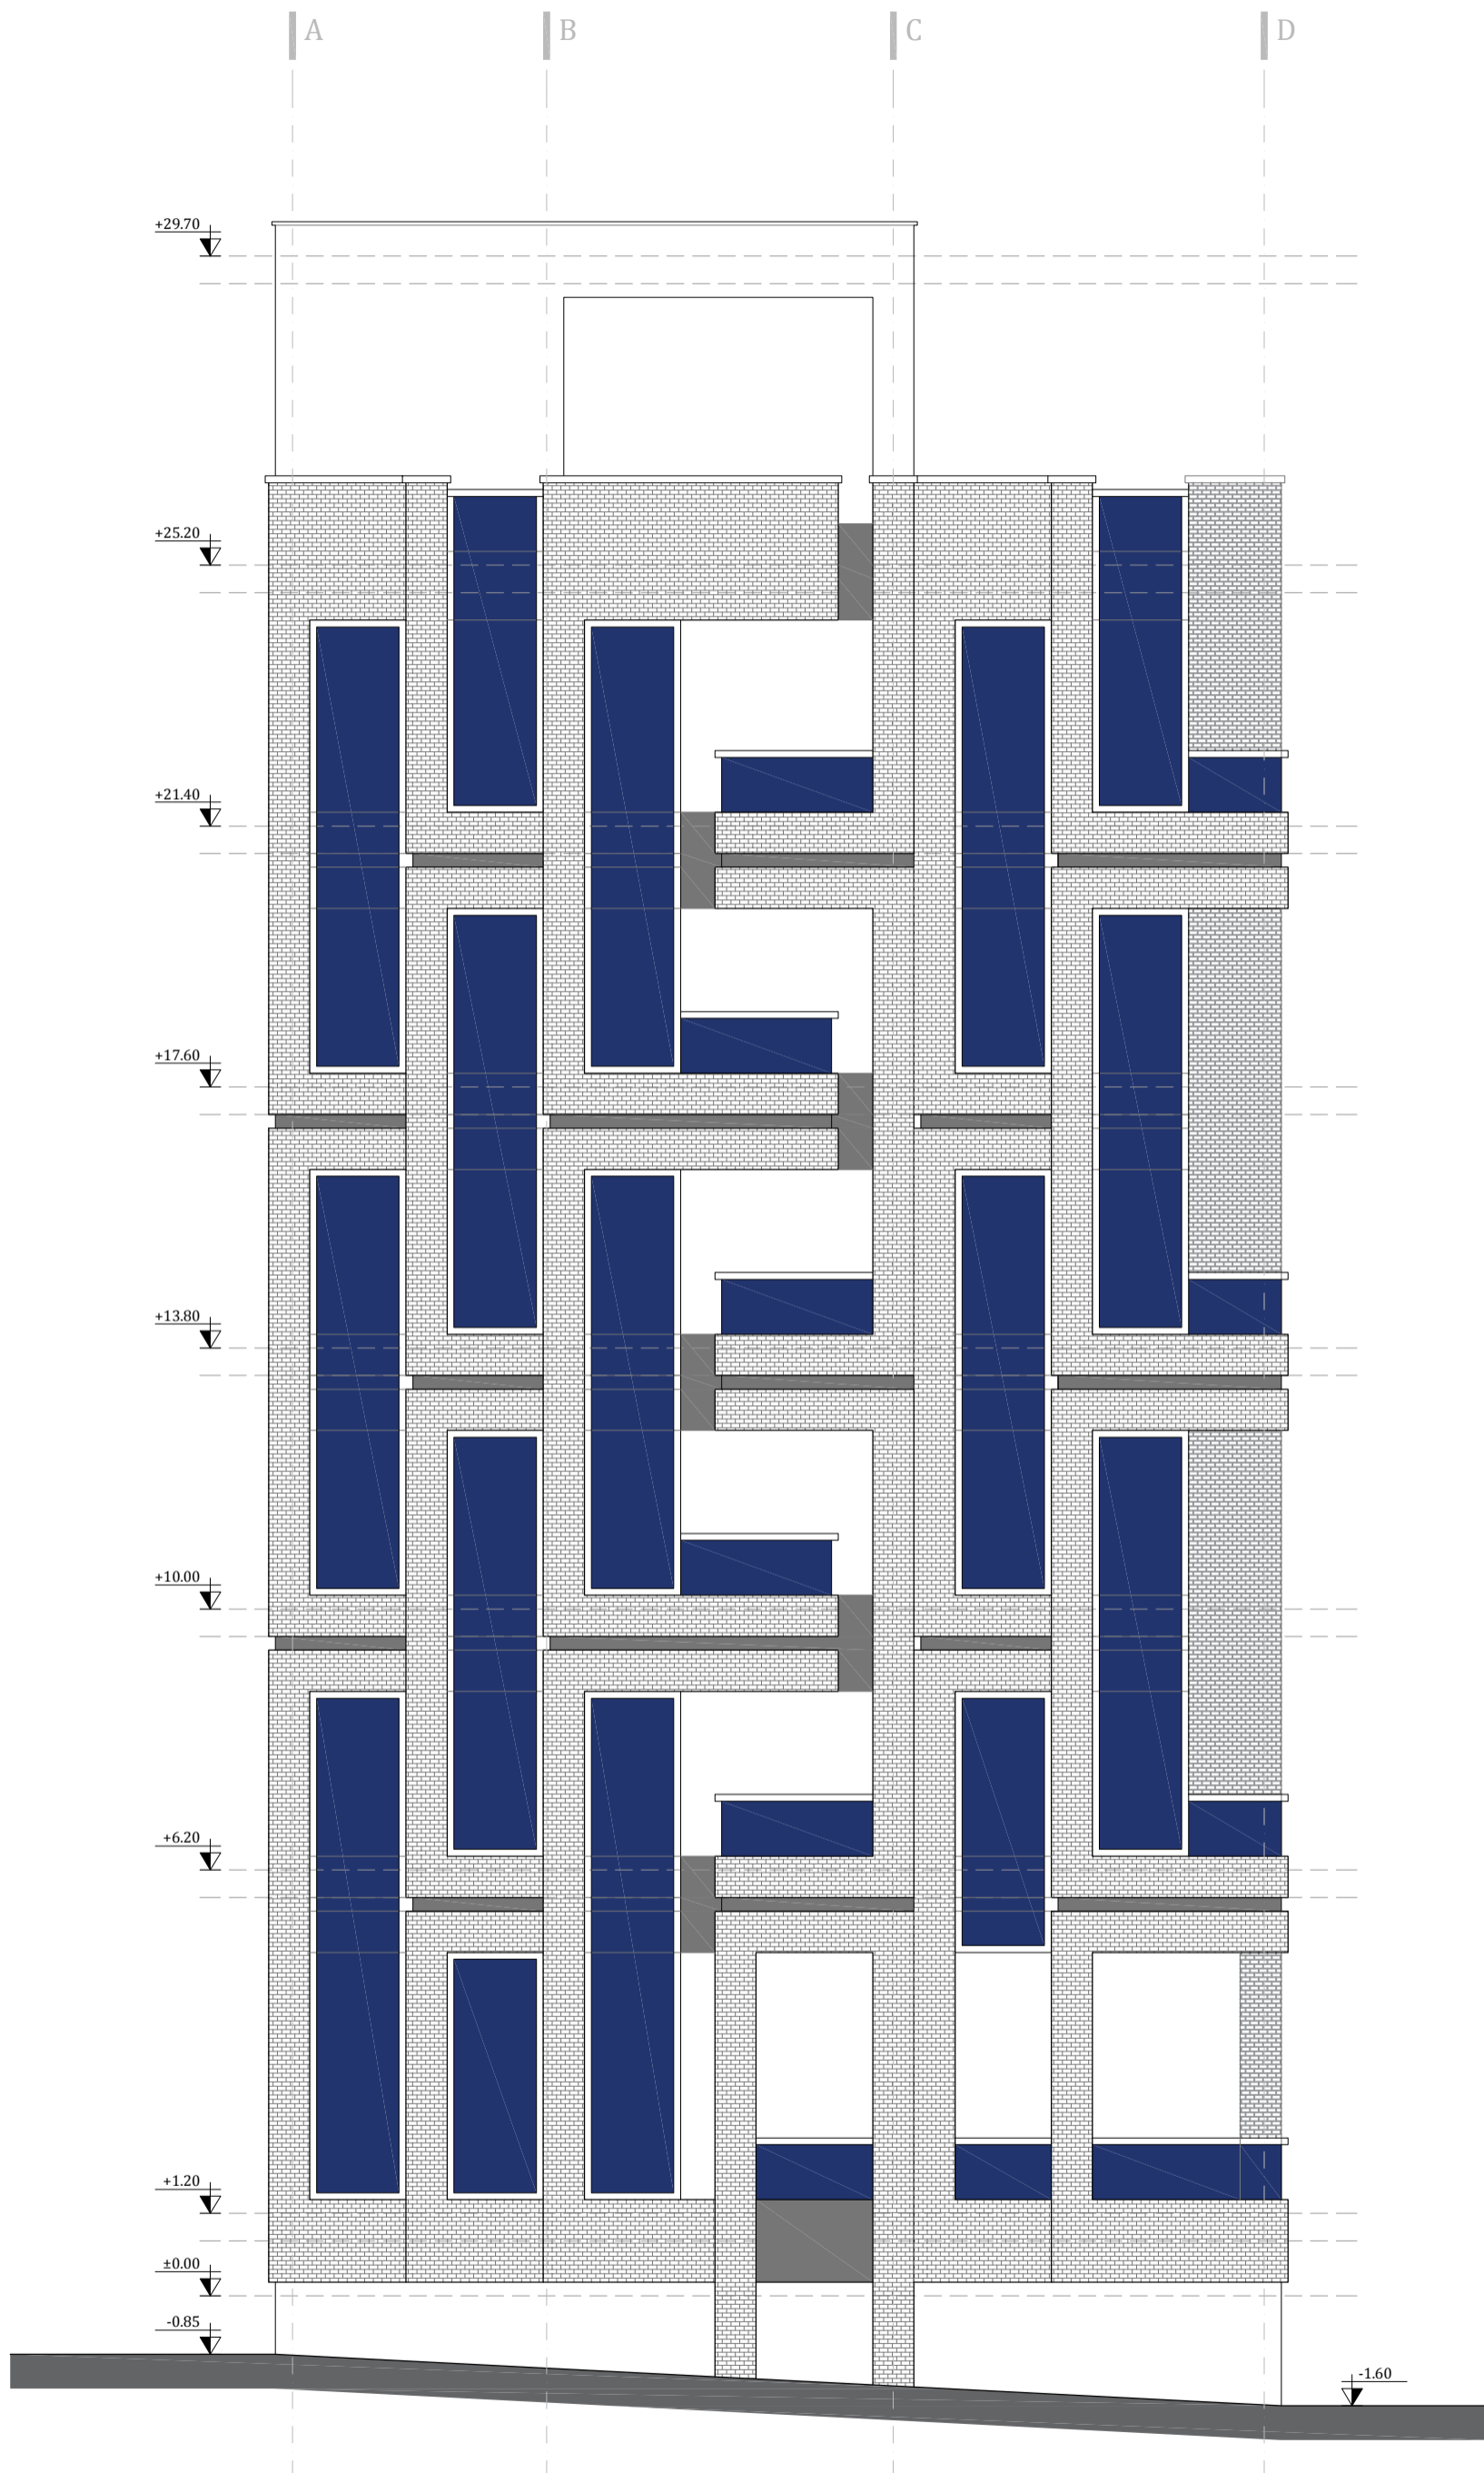

Typical Floors Plan
Scale: 1/100

Typical Floors Plan
Scale: 1/100

Ground Floor Plan

Scale: 1/100

Ground Floor Plan

Scale: 1/100

-1 Basement Floor Plan

Scale: 1/100

-1 Basement Floor Plan

Scale: 1/100

-2 Basement Floor Plan

Scale: 1/100

-2 Basement Floor Plan
Scale: 1/100

-3 Basement Floor Plan

Scale: 1/100

-3 Basement Floor Plan

Scale: 1/100

سنگ مرمریت سفید

آجر قزاقی به رنگ کرم قهوه ای

شیشه دودی

سنگ مرمریت مشکی

سنگ مرمریت سفید

آجر قزاقی به رنگ کرم قهوه ای

شیشه دودی

سنگ مرمریت مشکی

Section A-A
Scale: 1/150