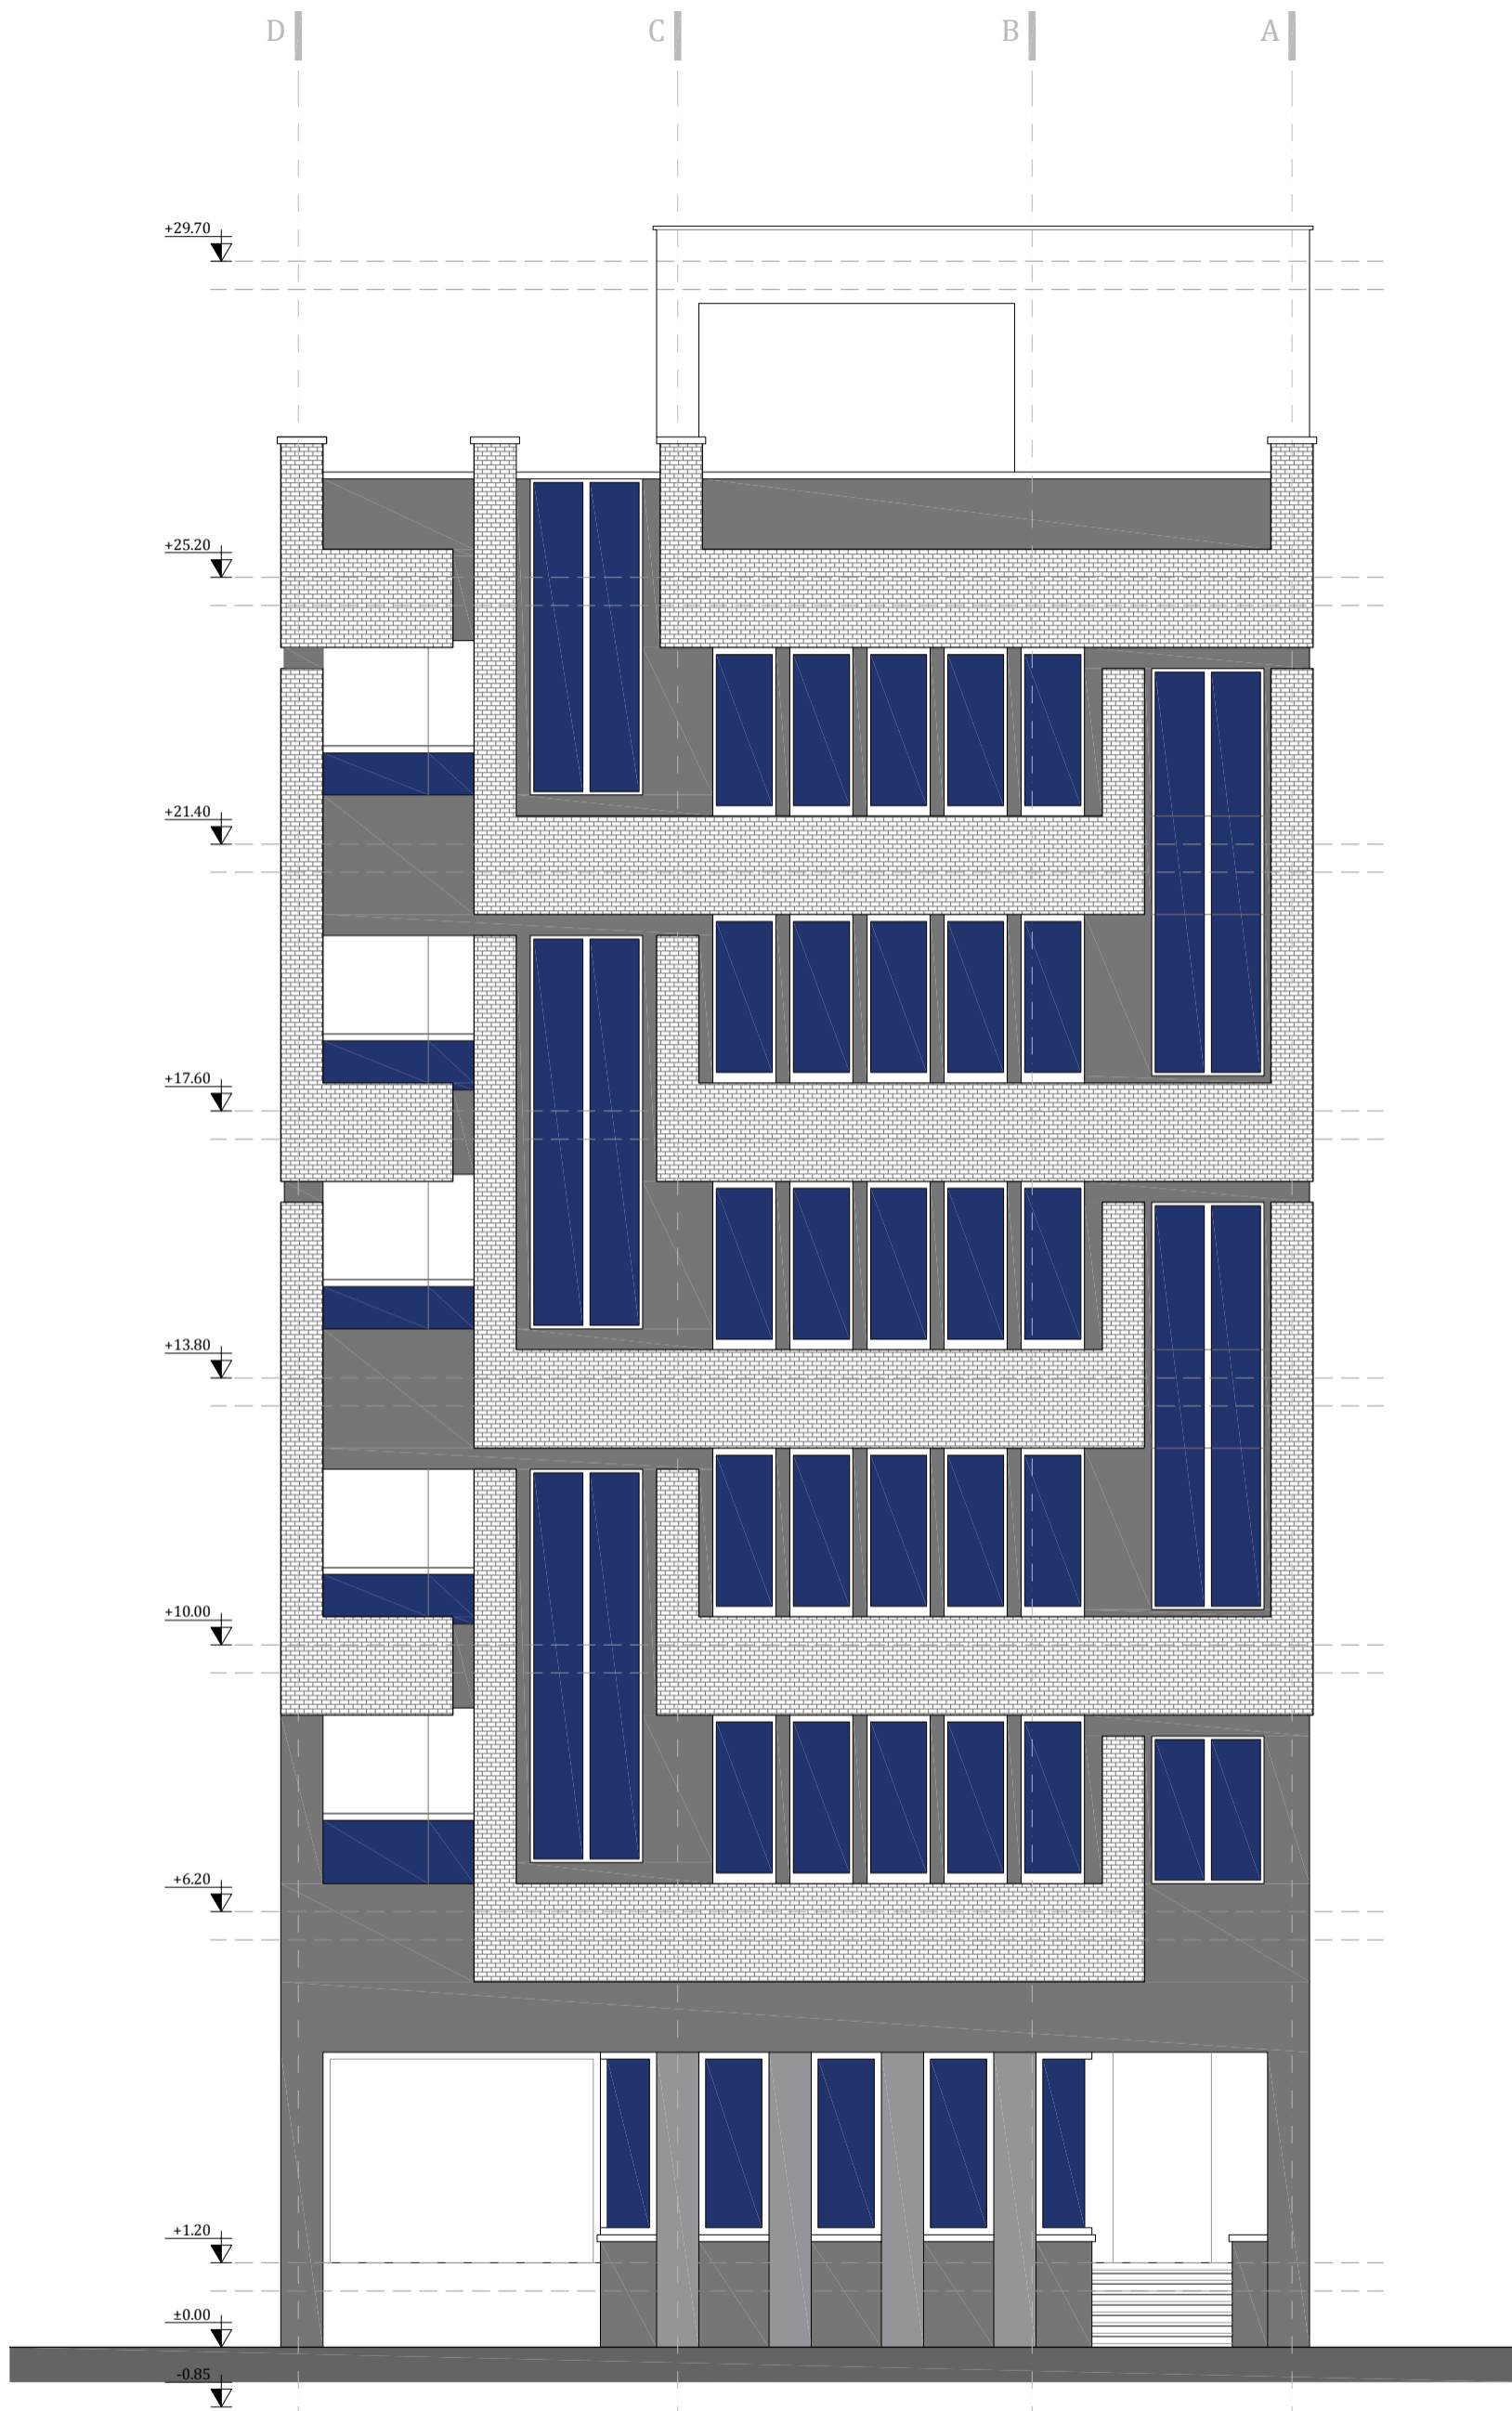

Typical Floors Plan
Scale: 1/100

Typical Floors Plan
Scale: 1/100

Ground Floor Plan

Scale: 1/100

Ground Floor Plan

Scale: 1/100

-1 Basement Floor Plan

Scale: 1/100

-1 Basement Floor Plan

Scale: 1/100

-2 Basement Floor Plan

Scale: 1/100

-2 Basement Floor Plan
Scale: 1/100

-3 Basement Floor Plan

Scale: 1/100

-3 Basement Floor Plan

Scale: 1/100

سنگ مرمریت سفید

آجر قزاقی به رنگ کرم قهوه ای

شیشه دودی

سنگ مرمریت مشکی

سنگ مرمریت سفید

آجر قزاقی به رنگ کرم قهوه ای

شیشه دودی

سنگ مرمریت مشکی

Section A-A
Scale: 1/150