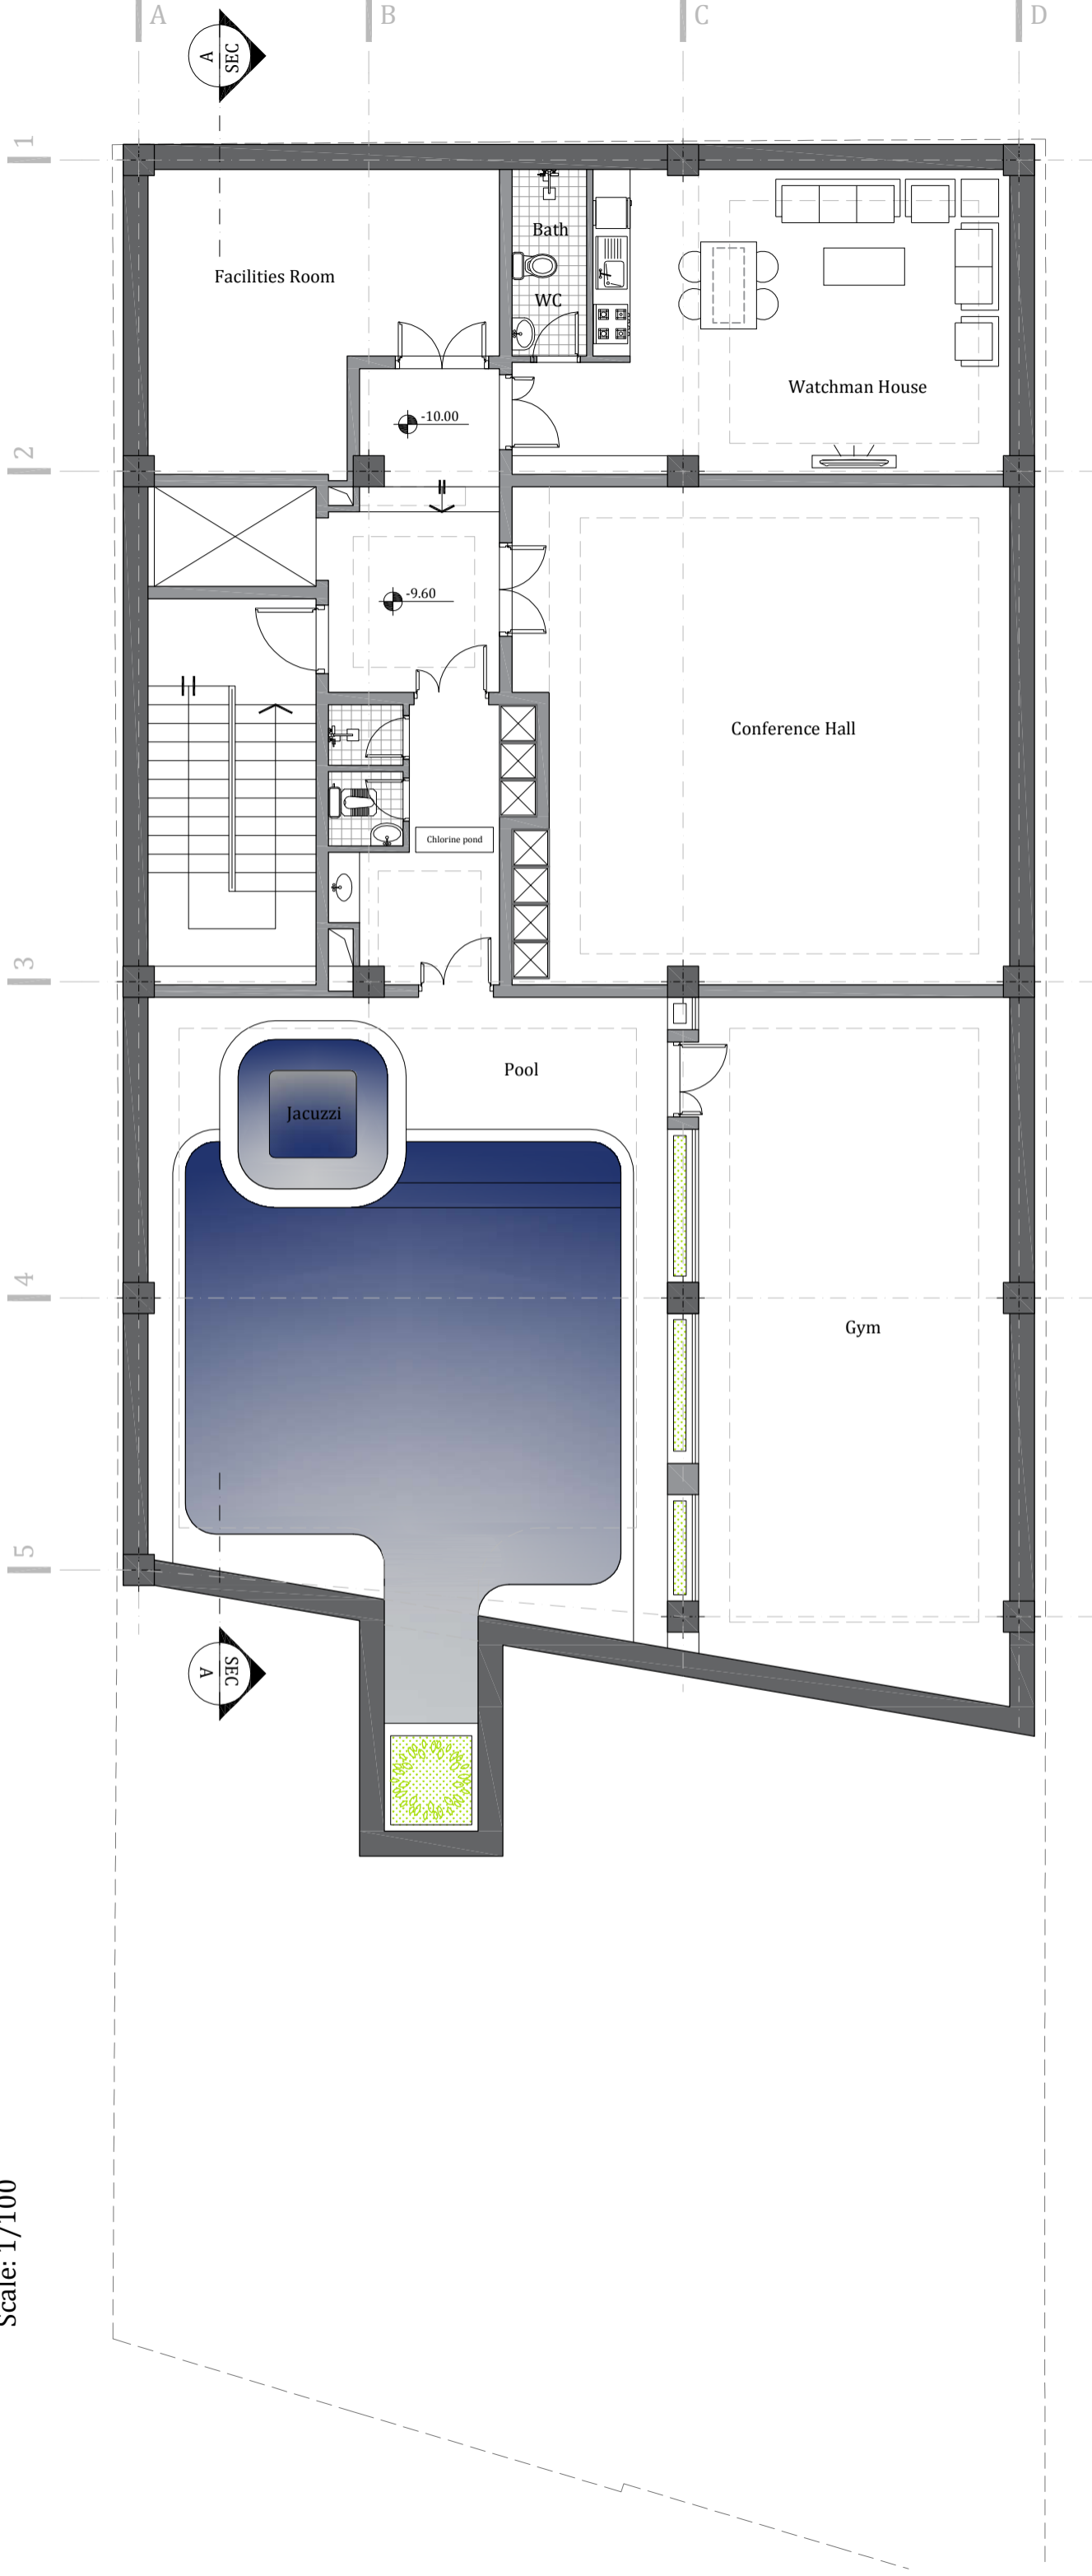

Typical Floors Plan
Scale: 1/100

Typical Floors Plan
Scale: 1/100

Ground Floor Plan

Scale: 1/100

Ground Floor Plan

Scale: 1/100

-1 Basement Floor Plan

Scale: 1/100

-1 Basement Floor Plan

Scale: 1/100

-2 Basement Floor Plan

Scale: 1/100

-2 Basement Floor Plan
Scale: 1/100

-3 Basement Floor Plan

Scale: 1/100

-3 Basement Floor Plan

Scale: 1/100

سنگ مرمریت سفید

آجر قزاقی به رنگ کرم قهوه ای

شیشه دودی

سنگ مرمریت مشکی

سنگ مرمریت سفید

آجر قزاقی به رنگ کرم قهوه ای

شیشه دودی

سنگ مرمریت مشکی

Section A-A
Scale: 1/150