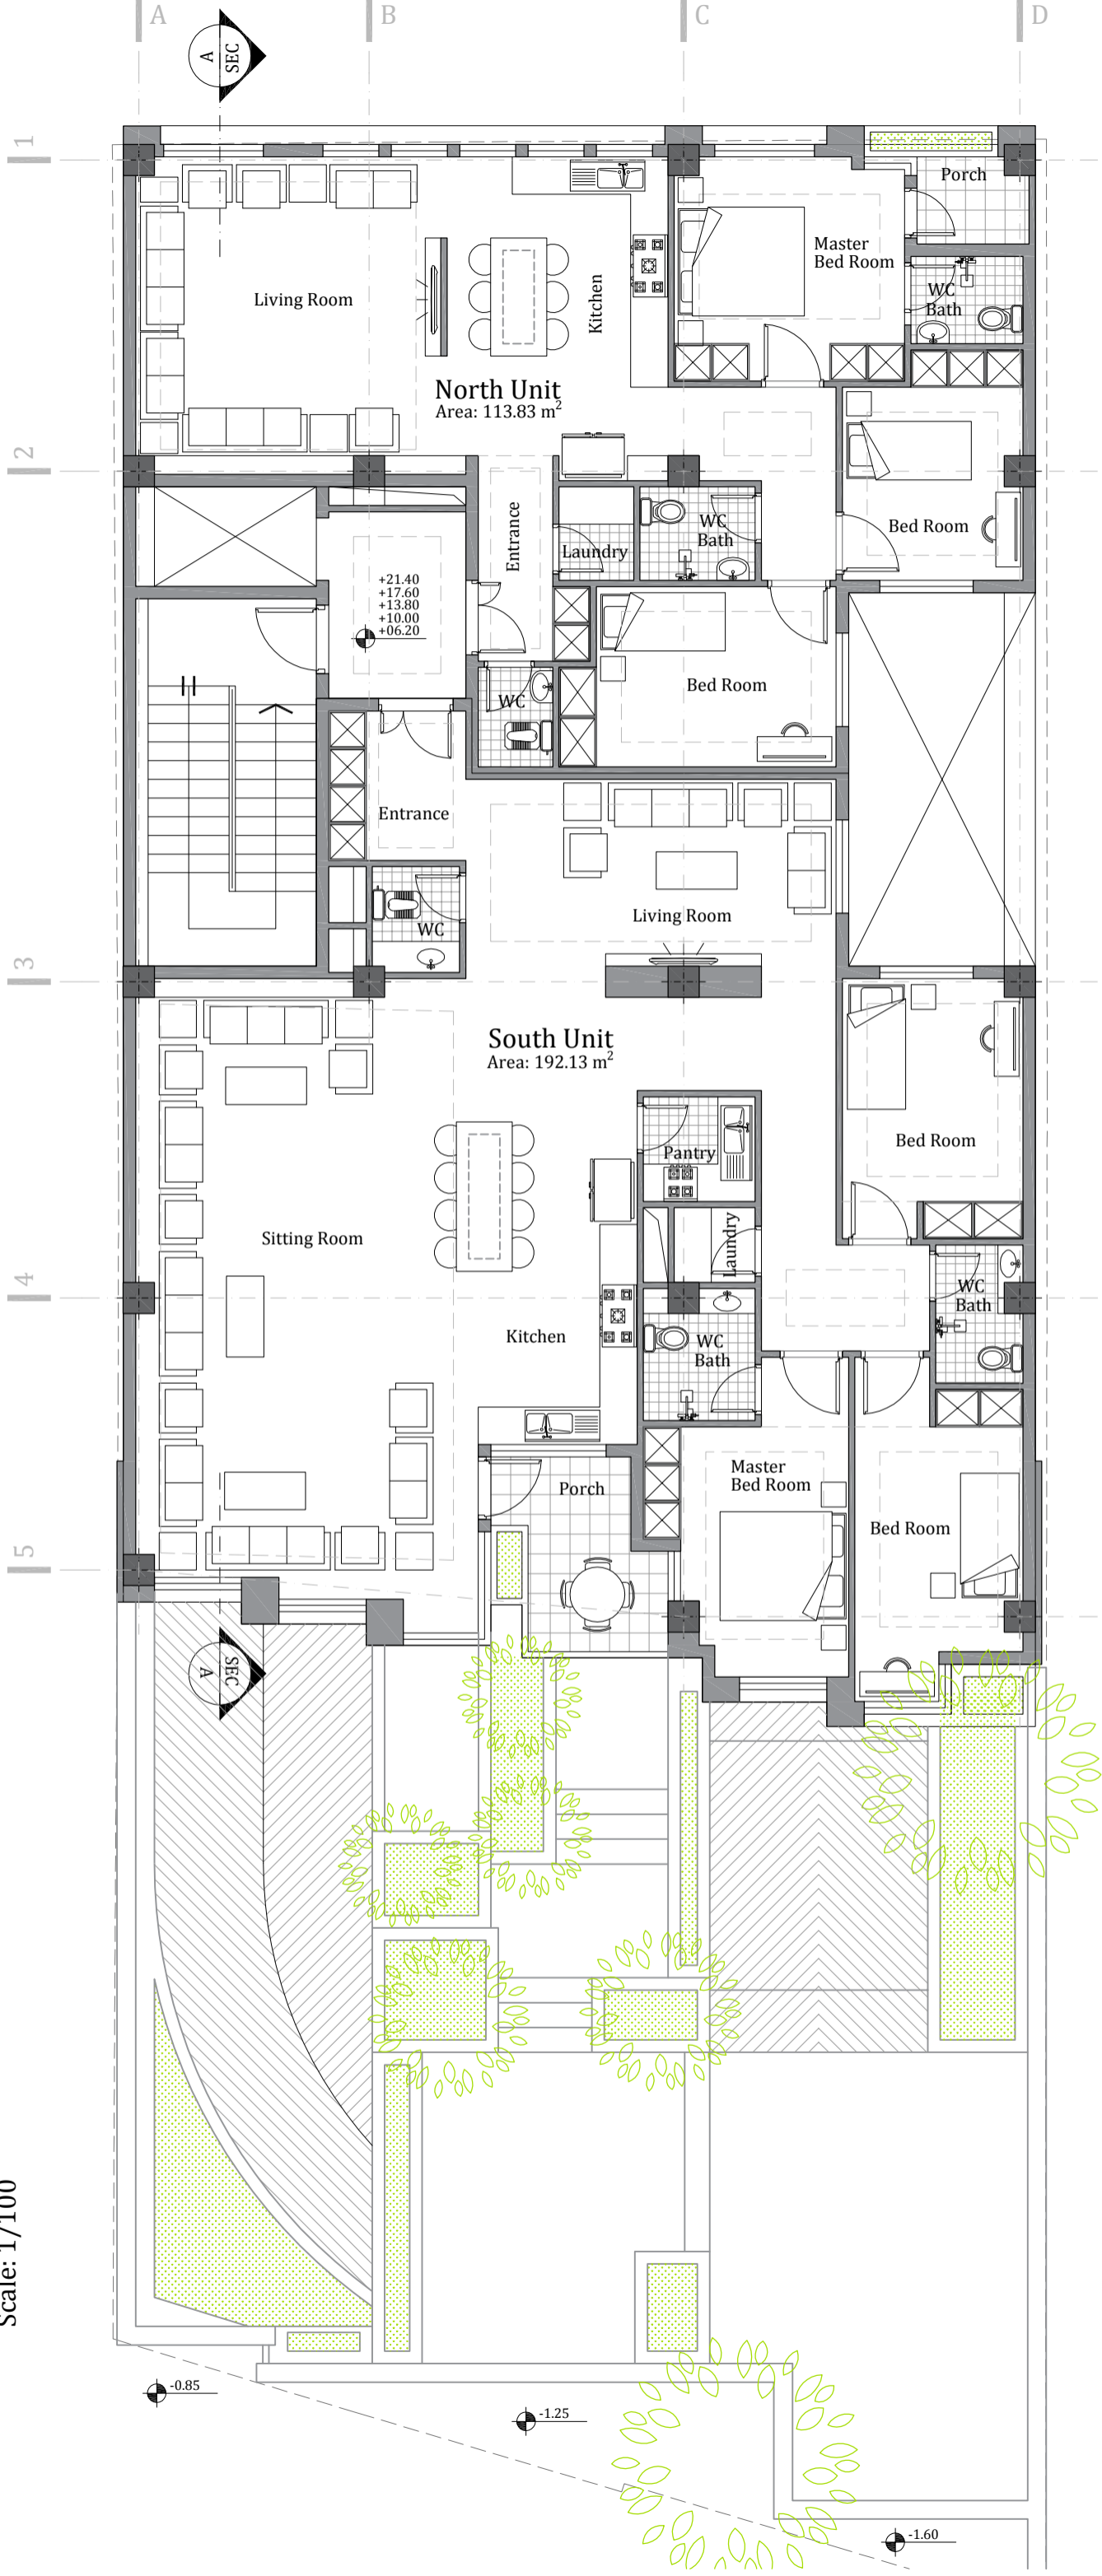

Typical Floors Plan
Scale: 1/100

Typical Floors Plan
Scale: 1/100

Ground Floor Plan

Scale: 1/100

Ground Floor Plan

Scale: 1/100

-1 Basement Floor Plan

Scale: 1/100

-1 Basement Floor Plan

Scale: 1/100

-2 Basement Floor Plan

Scale: 1/100

-2 Basement Floor Plan
Scale: 1/100

-3 Basement Floor Plan

Scale: 1/100

-3 Basement Floor Plan

Scale: 1/100

سنگ مرمریت سفید

آجر قزاقی به رنگ کرم قهوه ای

شیشه دودی

سنگ مرمریت مشکی

سنگ مرمریت سفید

آجر قزاقی به رنگ کرم قهوه ای

شیشه دودی

سنگ مرمریت مشکی

Section A-A
Scale: 1/150