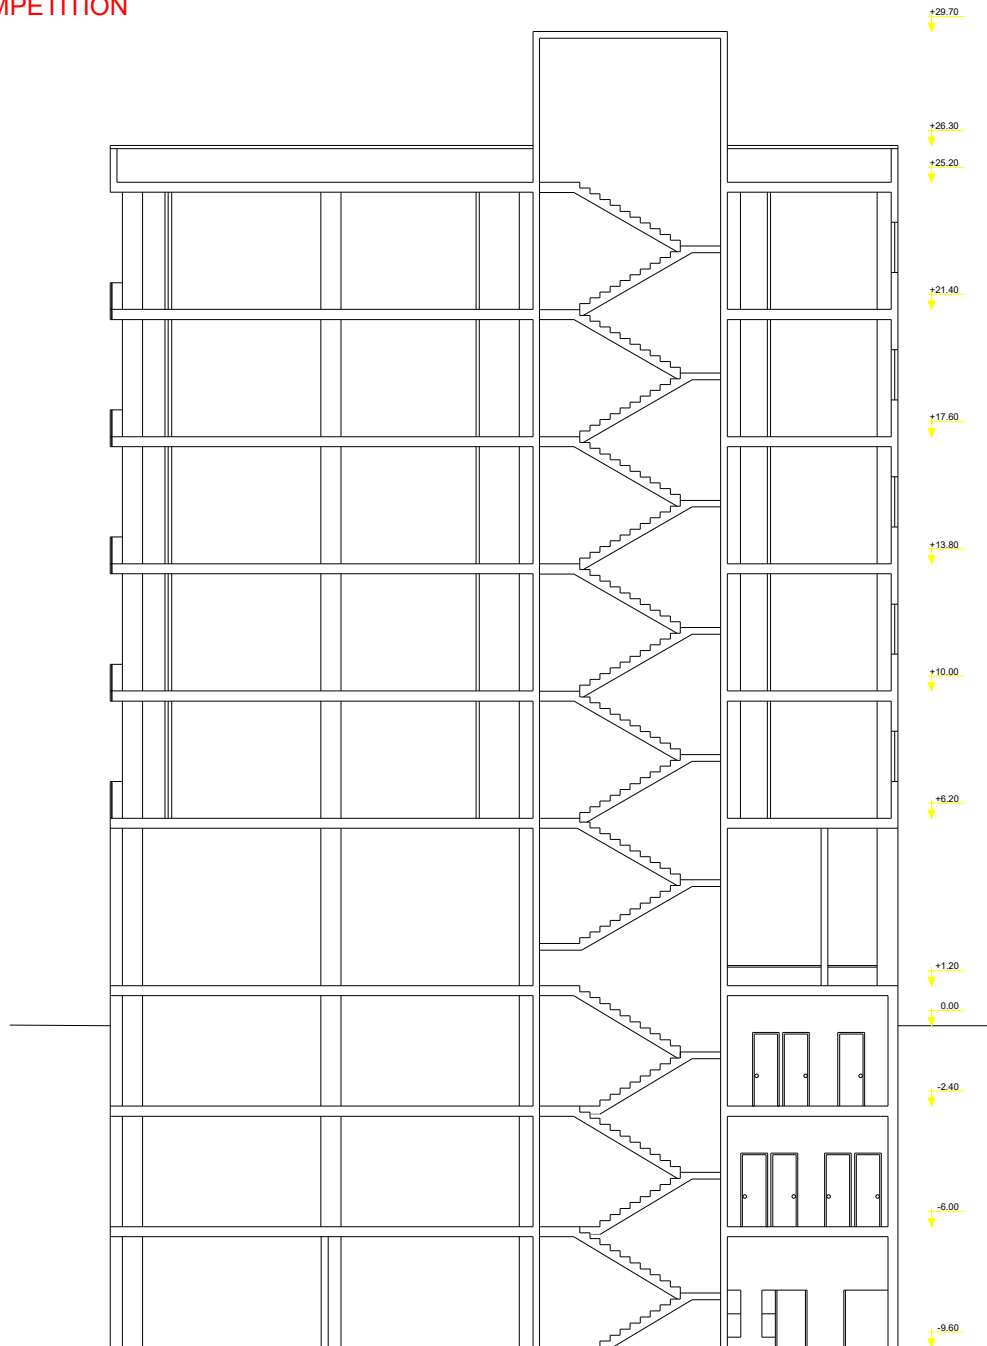

چنار ۱۲۸

Ground floor

SC = 1/100

HADISH 2
COMPETITION

○ چنار ۱۴۴
○ چنار ۱۶۰

○ چنار ۱۲۸

1st to 5th floor plan

SC = 1/100

HADISH 2
COMPETITION

۱۴۴ چنار ○
۱۶۰ چنار ○

۱۲۸ چنار ○

Roof plan

SC = 1/100

HADISH 2
COMPETITION

چنار ۱۴۴
چنار ۱۶۰

چنار ۱۲۸

Roof plan

SC = 1/100

HADISH 2
COMPETITION

Section A-A

SC = 1/100