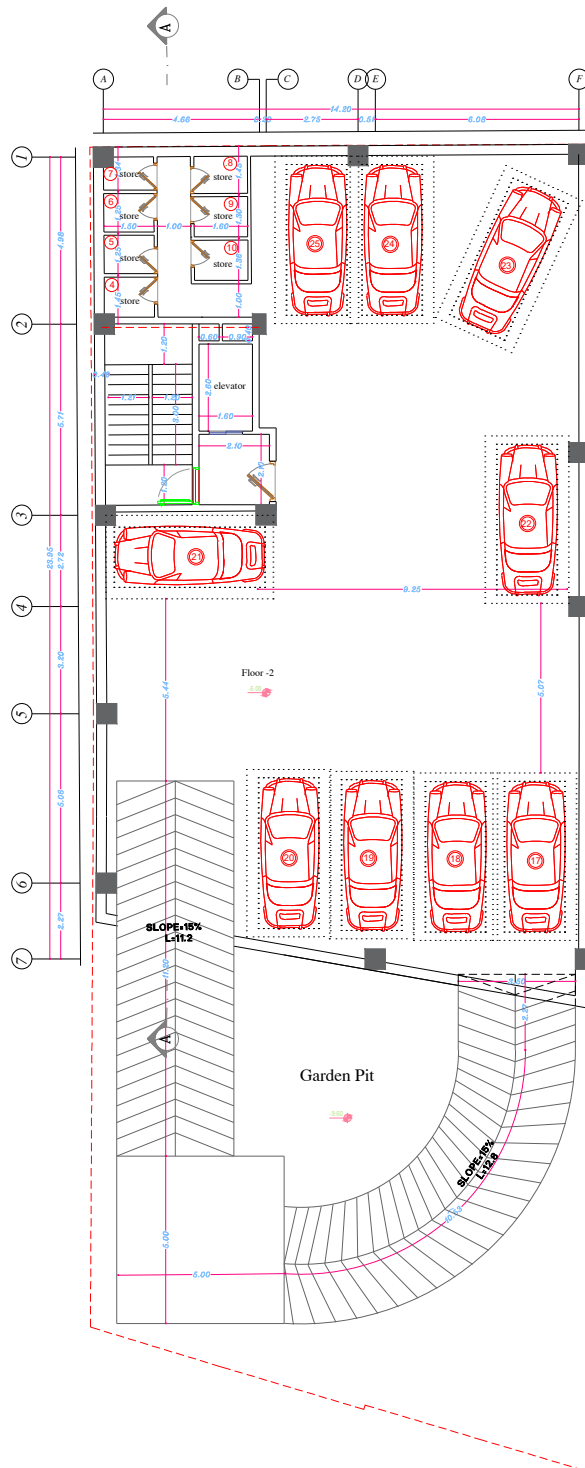

HADISH 2
COMPETITION

Floor -2

SC = 1/100

HADISH 2
COMPETITION

Floor -1

SC = 1/100

HADISH 2
COMPETITION

چنار ۱۴۴
چنار ۱۶۰

چنار ۱۲۸

Ground floor

SC = 1/100

HADISH 2
COMPETITION

○ چنار ۱۴۴
○ چنار ۱۶۰

○ چنار ۱۲۸

1st to 5th floor plan

SC = 1/100

HADISH 2
COMPETITION

۱۴۴ چنار ○
۱۶۰ چنار ○

۱۲۸ چنار ○

Roof plan

SC = 1/100

HADISH 2
COMPETITION

چنار ۱۴۴
چنار ۱۶۰

چنار ۱۲۸

Roof plan

SC = 1/100

HADISH 2
COMPETITION

Section A-A

SC = 1/100