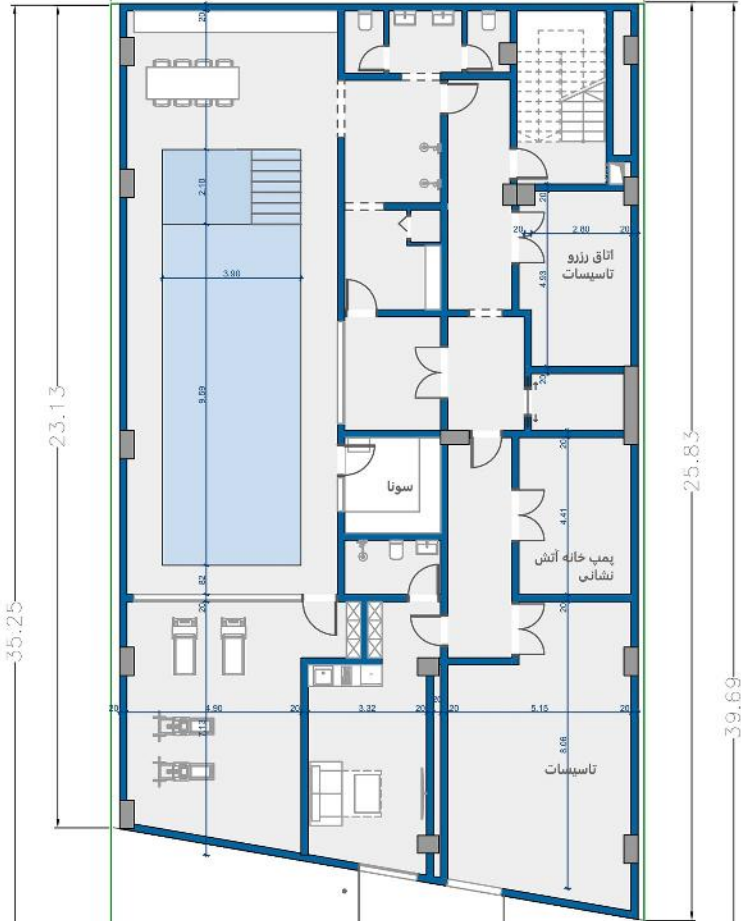

±0.00

±0.00

±0.00

15.00

طبقه منفی سه

25.83

39.69

گود نور

-0.85

15.60

-1.60