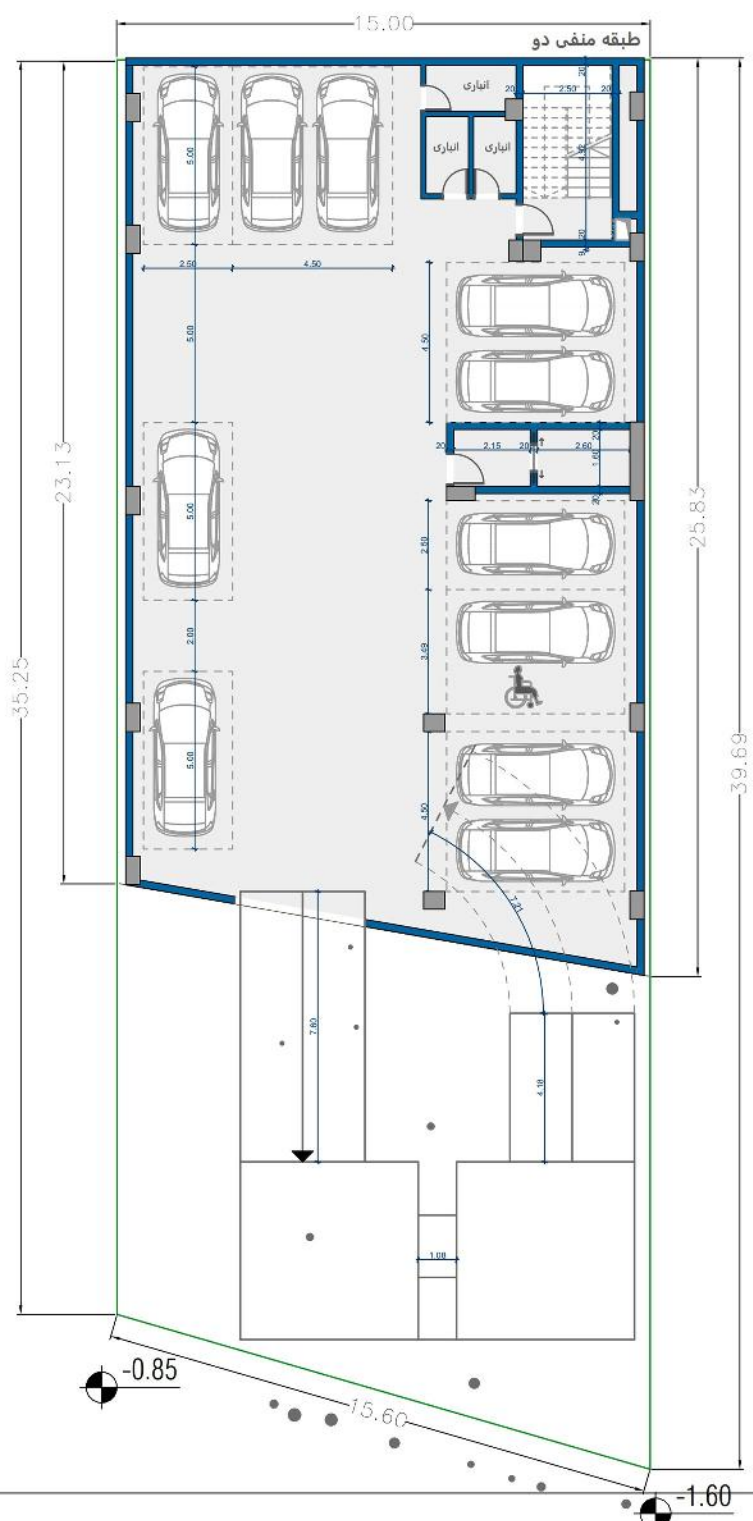

طبقه همکف

35.25

23.13

25.83

39.69

-0.85

15.60

-1.60

23.13

35.25

25.83

39.69

-0.85

15.60

-1.60

±0.00

±0.00

±0.00

±0.00

±0.00

±0.00

15.00

طبقه منفی سه

25.83

39.69

گود نور

-0.85

15.60

-1.60