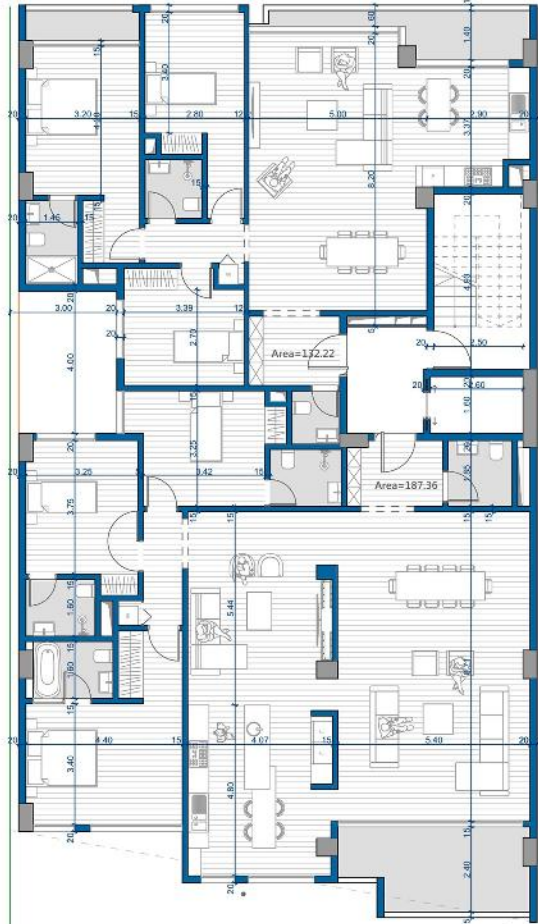

طبقه اول

-0.85

15.60

-1.60

±0.00

±0.00

±0.00

15.00

طبقه همکف

35.25

23.13

25.83

39.69

-0.85

15.60

-1.60

±0.00

±0.00

±0.00

15.00

طبقه منفی یک

انباری

انباری

انباری

39.69

گود نور

-0.85

15.60

-1.60