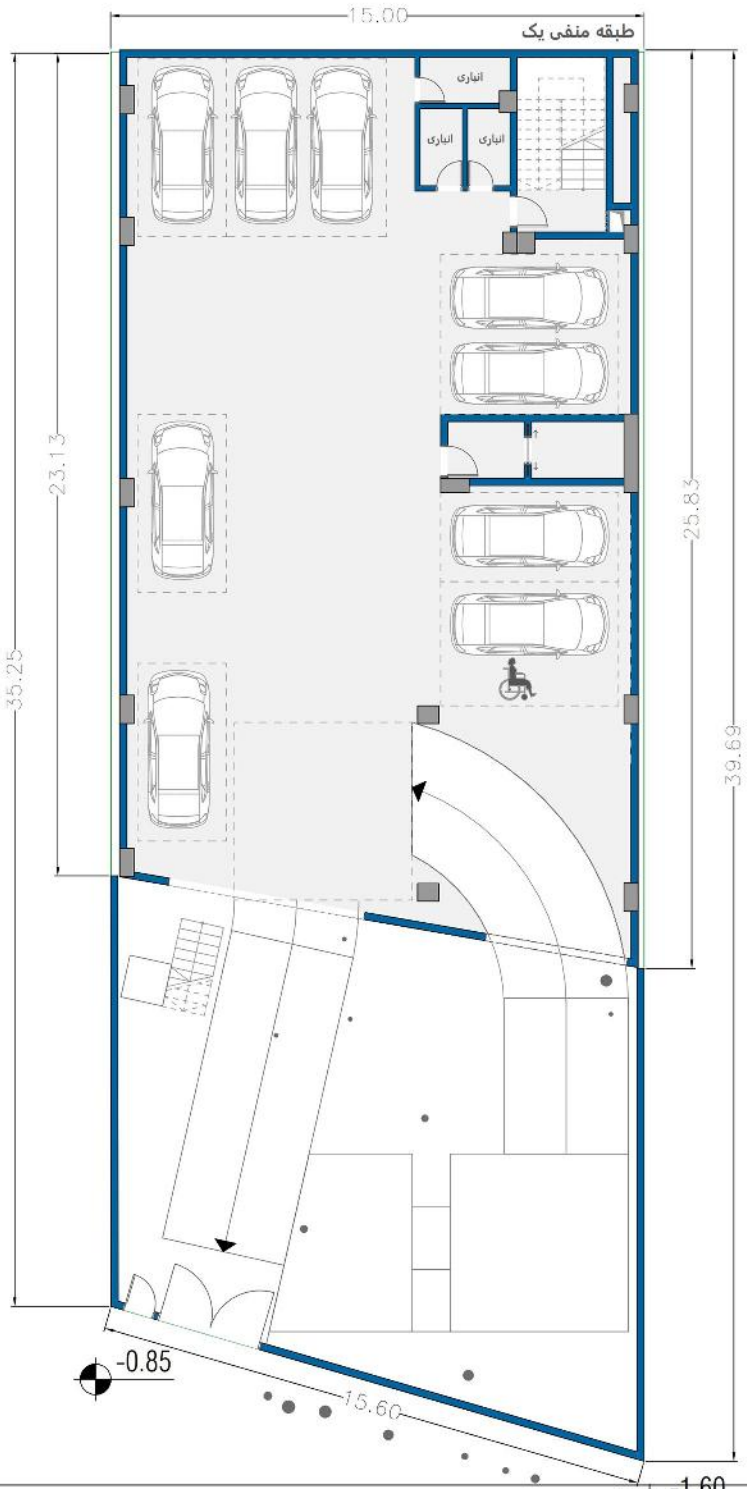

طبقه همکف

35.25

23.13

25.83

39.69

-0.85

15.60

-1.60

±0.00

±0.00

±0.00

15.00

طبقه منفی یک

انباری

انباری

انباری

23.13

35.25

25.83

39.69

-0.85

15.60

-1.60

±0.00

39.69

گود نور

-0.85

15.60

-1.60